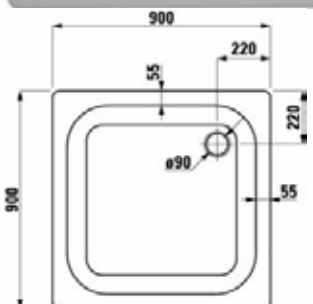

3

Sifon
BDP1R9
Cena: 409 Kč

1

Nožičky - Podpěry
B1PIT
Cena: 1 154 Kč