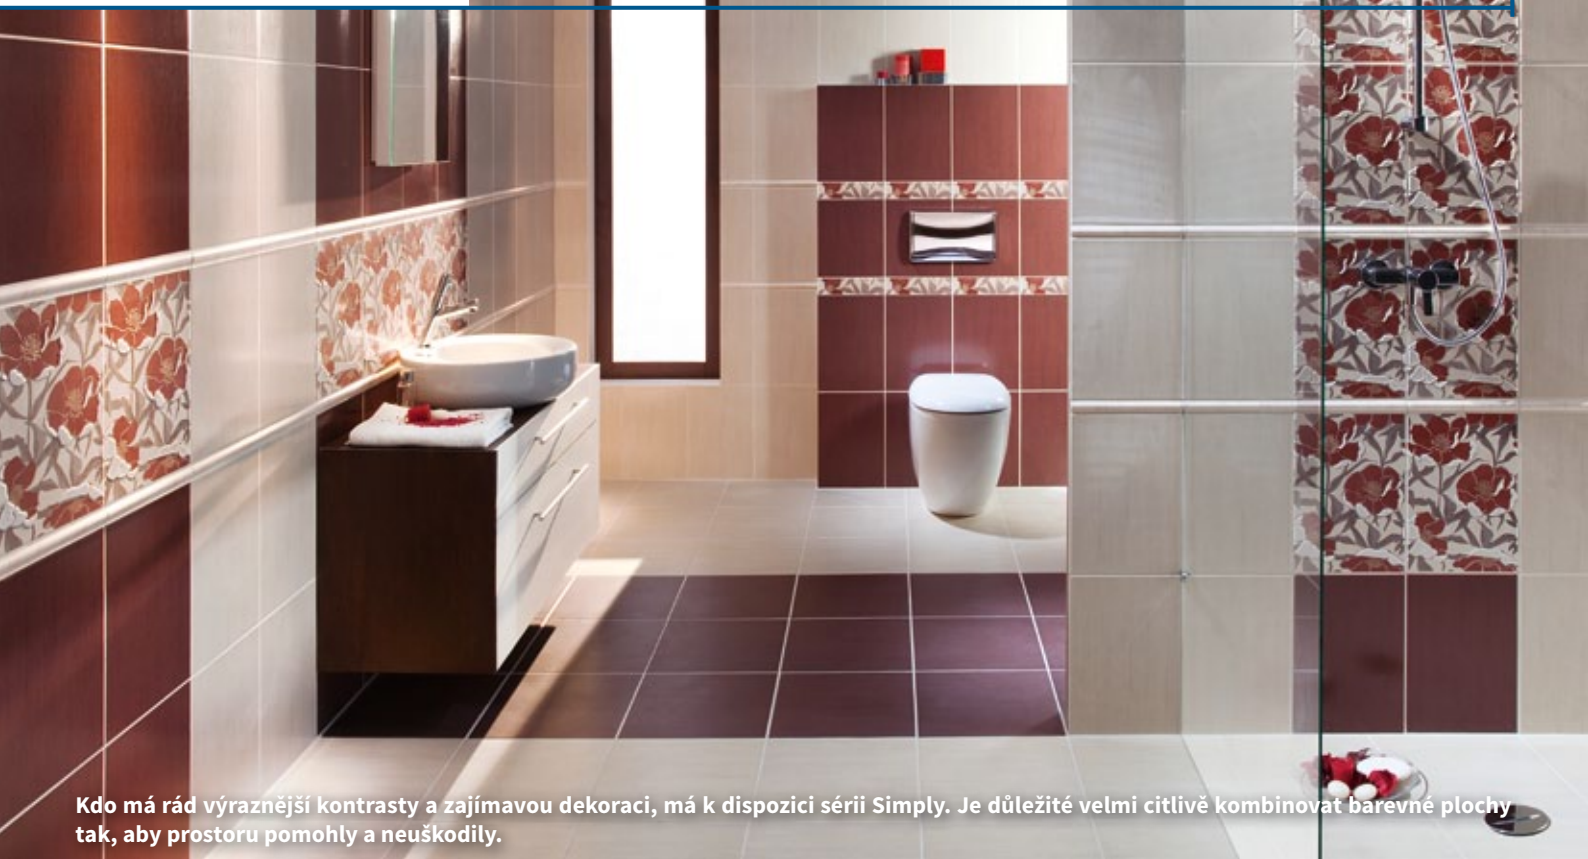

Kdo má rád výraznější kontrasty a zajímavou dekoraci, má k dispozici sérii Simply. Je důležité velmi citlivě kombinovat barevné plochy tak, aby prostoru pomohly a neškodily.