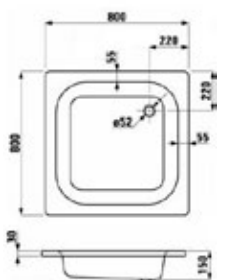

3

Sifon
BDP1R9
Cena: 409 Kč

1

Nožičky - Podpěry
B1PIT
Cena: 1 154 Kč