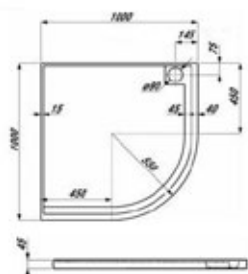

Akční cena od
999 Kč/ks
Sleva až
74 %

Akce na sprchové vaničky značkového výrobce LAUFEN a JIKA vám pomůže snížit nejen cenu jedné koupelny, ale můžete výrazně ušetřit i při realizaci projektu většího rozsahu. Nejedná se o výprodej malého množství, zbytků na skladu, nebo přebytků z nerealizovaných zakázek. Tento výprodej obsahuje **více než 1000 ks** sprchových vaniček různých tvarů a rozměrů za fantastickou cenu.

Množství je limitované a při této ceně se bude jistě rychle prodávat. Doporučujeme tedy co nejrychlejší rozhodování při výběru, protože by mohlo být pozdě. Okamžitou dostupnost zjistíte na e-shopu: www.proceram-shop.cz