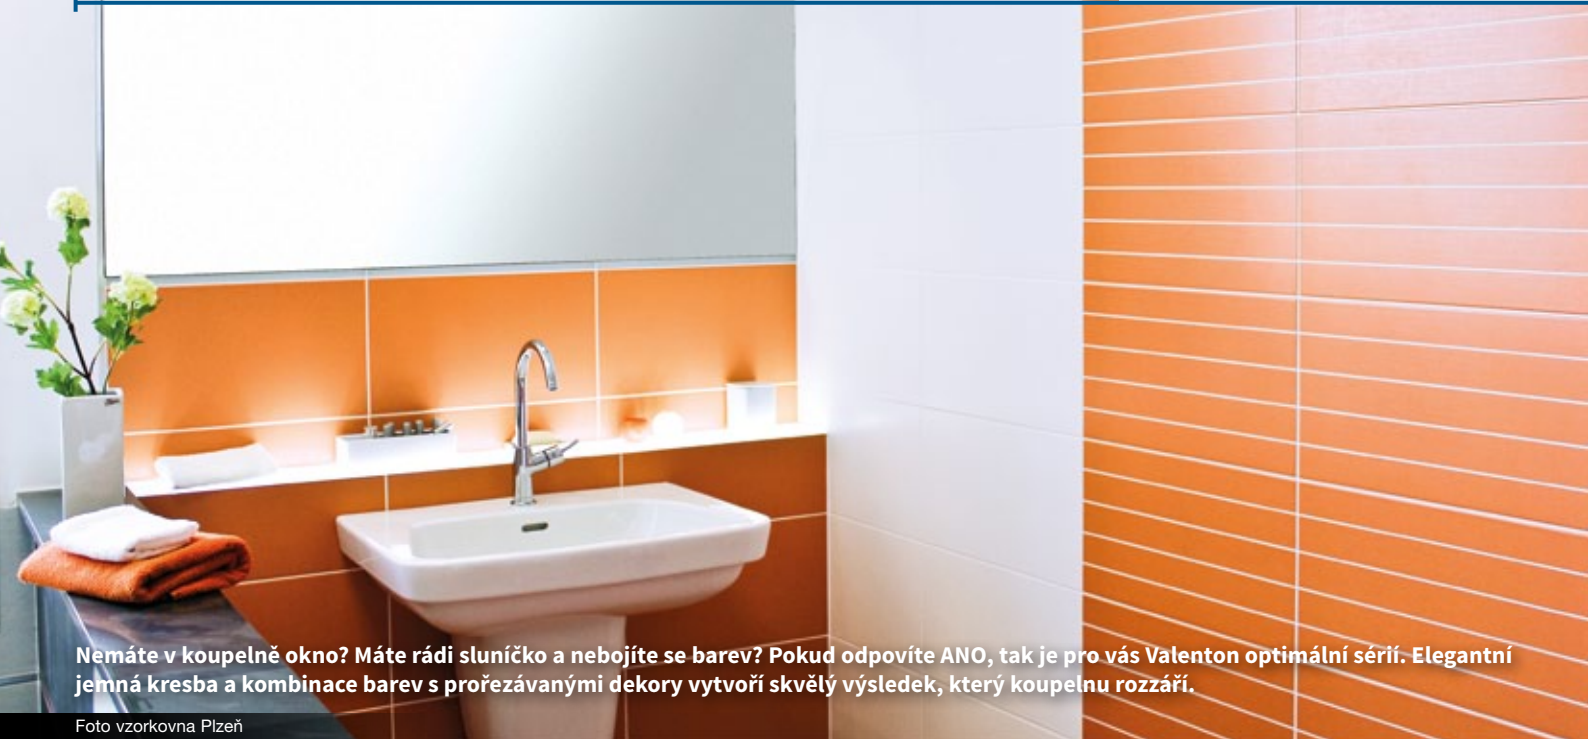

KATALOG

OBKLADY • DLAŽBY • SANITA

WYPRODEJ 15

Nemáte v koupelně okno? Máte rádi sluníčko a nebojíte se barev? Pokud odpovíte ANO, tak je pro vás Valenton optimální sérií. Elegantní jemná kresba a kombinace barev s prořezávanými dekory vytvoří skvělý výsledek, který koupelnu rozzáří.