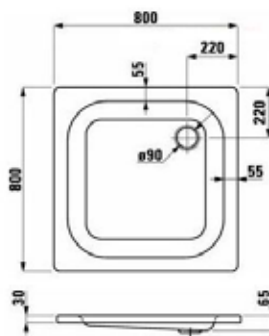

3

Sifon
BDP1R9
Cena: 409 Kč

1

Nožičky - Podpěry
B1PIT
Cena: 1 154 Kč