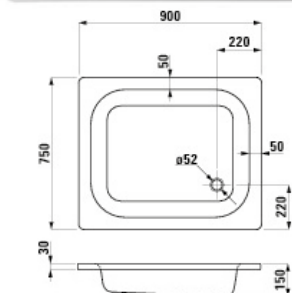

3

Sífon
BDP1RP
Cena: 409 Kč

1

Nožičky - Podpěry
B1PIT
Cena: 1 154 Kč