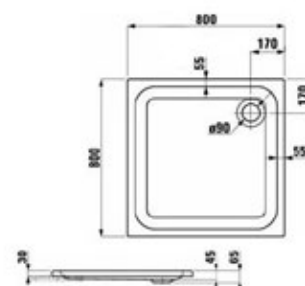

3
Sifon
BDP1R9
Cena: 409 Kč
1
Nožičky - Podpěry
B1PIT
Cena: 1 154 Kč