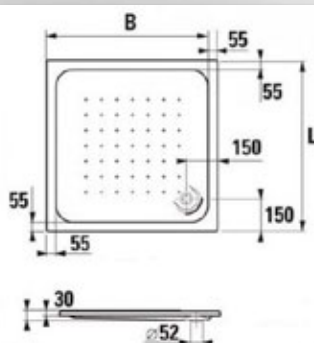

3
Sifon
BDP1R9S
Cena: 332 Kč
1
Nožičky - Podpěry
B1PI
Cena: 1 038 Kč