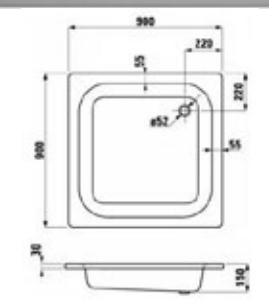

3

Sifon
BDP1R9
Cena: 409 Kč

1

Nožičky - Podpěry
B1PIT
Cena: 1 154 Kč