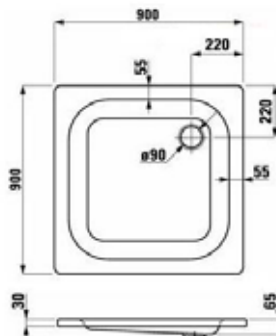

3

Sifon
BDP1R9
Cena: 409 Kč

1

Nožičky - Podpěry
B1PIT
Cena: 1 154 Kč