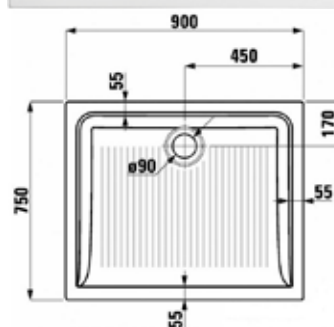

5

Laufen Alessi
Sprchová vanička 90x90 cm, čtverekruh, včetně sifonu
ZL0035
Původní cena: 12 308 Kč
Nová cena: 3 990 Kč

Sifon
Sifon je součástí vaničky
Nožičky – Podpěry
bez podpěr

5

Laufen Merano
Sprchová vanička 75x90 cm, obdélník, antislip
ZL0325
Původní cena: 7 596 Kč
Nová cena: 2 990 Kč