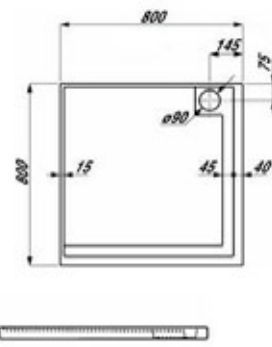

1
Sifon
B1P313
Cena: 393 Kč
1
Nožičky - Podpěry
B1PIS
Cena: 1 277 Kč