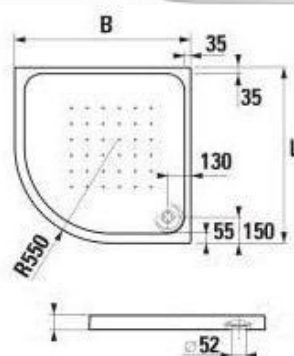

3
Sifon
BDP1R9S
Cena: 332 Kč
1
Nožičky - Podpěry
B1PI
Cena: 1 038 Kč