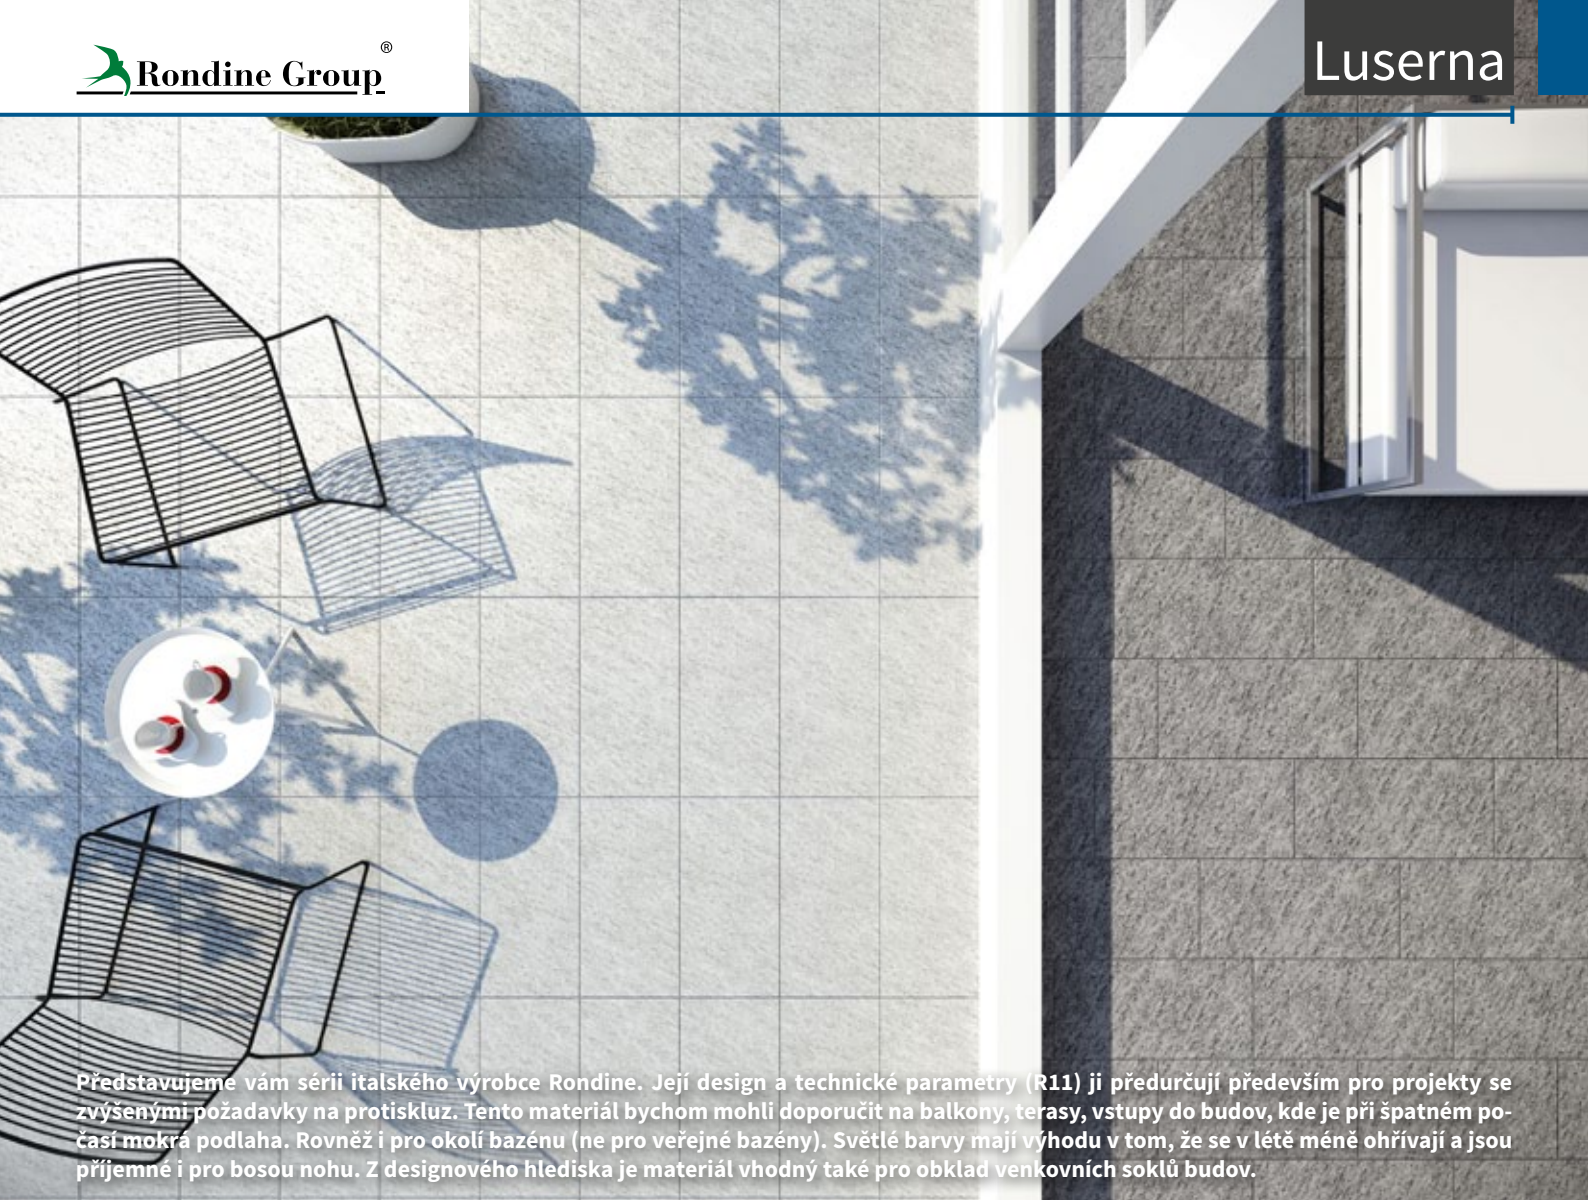

Ⓜ Maloobchodní ceny jsou uvedeny včetně DPH. Tiskové chyby a změny vyhrazeny. Uvedená nabídka platí do vyprodání zásob. Aktuální množství najdete na www.proceram-shop.cz

Představujeme vám sérii italského výrobce Rondine. Její design a technické parametry (R11) ji předurčují především pro projekty se zvýšenými požadavky na protiskluz. Tento materiál bychom mohli doporučit na balkony, terasy, vstupy do budov, kde je při špatném počasí mokrá podlaha. Rovněž i pro okolí bazénu (ne pro veřejné bazény). Světlé barvy mají výhodu v tom, že se v létě méně ohřívají a jsou příjemné i pro bosou nohu. Z designového hlediska je materiál vhodný také pro obklad venkovních soklů budov.