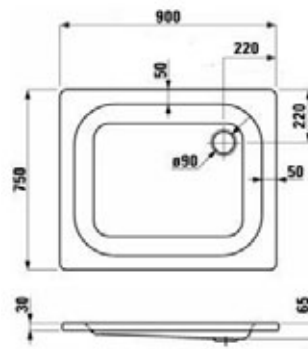

3

Sífon
BDP1R9
Cena: 409 Kč

1

Nožičky - Podpěry
B1PIT
Cena: 1 154 Kč