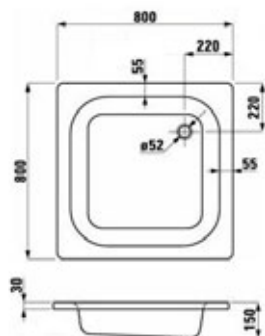

5

Laufen Platina
Sprchová vanička 80x80 cm, čtverec
ZL0635
Původní cena: 3 464 Kč
Nová cena: 1 290 Kč

5

Laufen Platina
Sprchová vanička 80x80 cm, čtverec
ZL0535
Původní cena: 7 832 Kč
Nová cena: 1 490 Kč