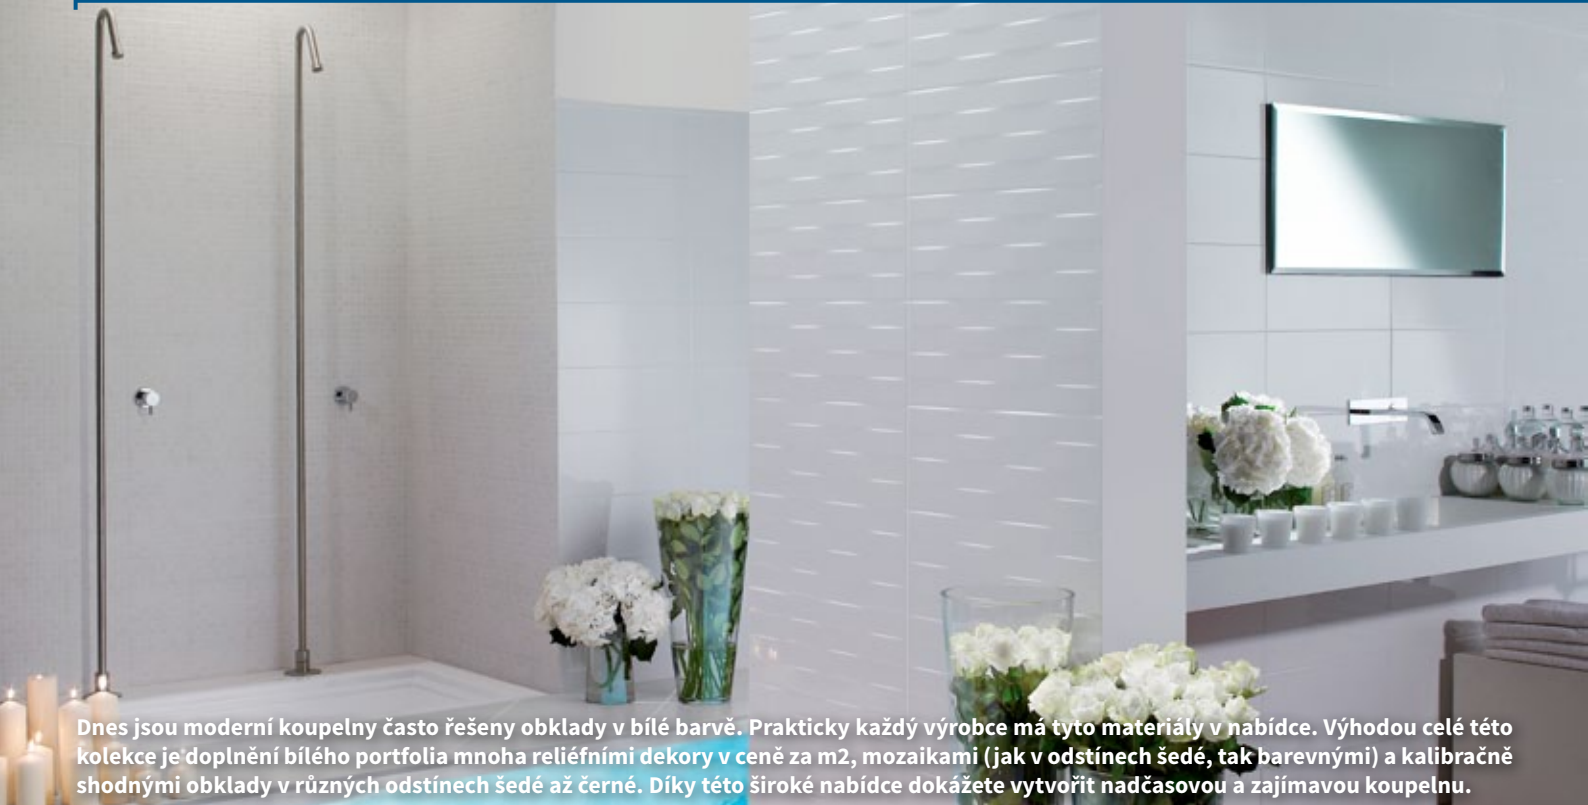

Dnes jsou moderní koupelny často řešeny obklady v bílé barvě. Prakticky každý výrobce má tyto materiály v nabídce. Výhodou celé této kolekce je doplnění bílého portfolia mnoha reliéfními dekory v ceně za m2, mozaikami (jak v odstínech šedé, tak barevnými) a kalibračně shodnými obklady v různých odstínech šedé až černé. Díky této široké nabídce dokážete vytvořit nadčasovou a zajímavou koupelnu.