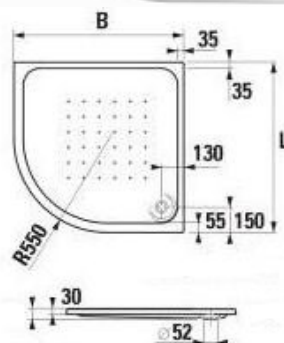

3

Jika Olymp
Sprchová vanička 90x90 cm, čtvrtkruh, vestavná
ZL0417
Původní cena: 3 896 Kč
Nová cena: 999 Kč

1

La Futura Duoro
Sprchová vanička 90x90 cm, čtverec
ZL0640
Původní cena: 2 999 Kč
Nová cena: 999 Kč