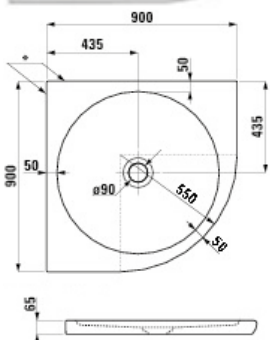

Sifon
Sifon je součástí vaničky
Nožičky – Podpěry
bez podpěr