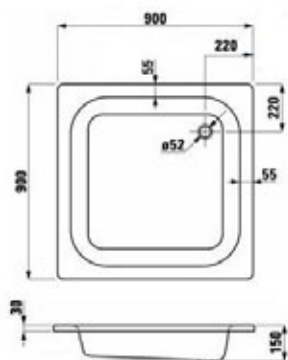

5

Laufen Platina
Sprchová vanička 90x90 cm, čtverec
ZL0532
Původní cena: 3 566 Kč
Nová cena: 1 490 Kč

5

Laufen Platina
Sprchová vanička 90x90 cm, čtverec
ZL0537
Původní cena: 7 832 Kč
Nová cena: 1 690 Kč