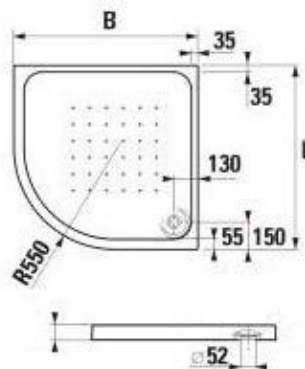

3
Sifon
BDP1R9S
Cena: 332 Kč
1
Nožičky - Podpěry
B1PI
Cena: 1 038 Kč