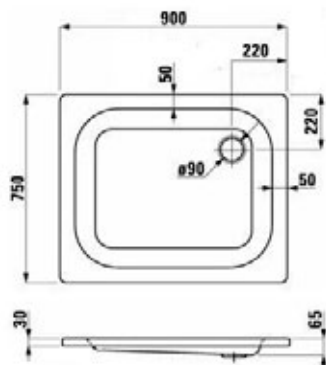

5

Laufen Platina
Sprchová vanička 75x90 cm, obdélník
ZL0541
Původní cena: 8 783 Kč
Nová cena: 1 990 Kč

5

Laufen Platina
Sprchová vanička 75x90 cm, obdélník
ZL0534
Původní cena: 8 120 Kč
Nová cena: 1 990 Kč