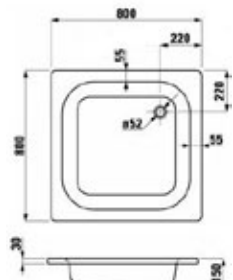

3

Sifon
BDP1R9
Cena: 409 Kč

1

Nožičky - Podpěry
B1PIT
Cena: 1 154 Kč