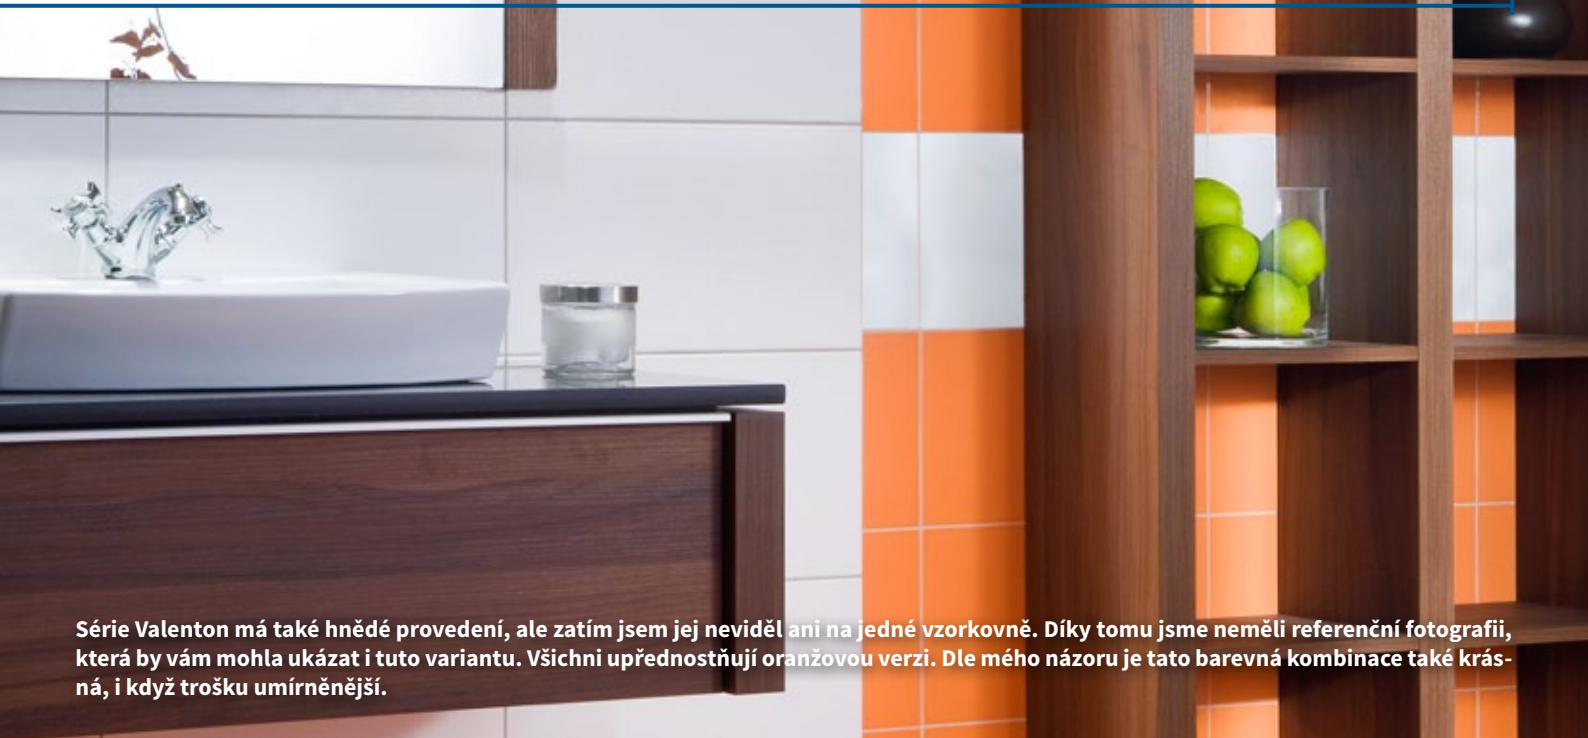

Série Valenton má také hnědé provedení, ale zatím jsem jej neviděl ani na jedné vzorkovně. Díky tomu jsme neměli referenční fotografii, která by vám mohla ukázat i tuto variantu. Všichni upřednostňují oranžovou verzi. Dle mého názoru je tato barevná kombinace také krásná, i když trochu umírněnější.