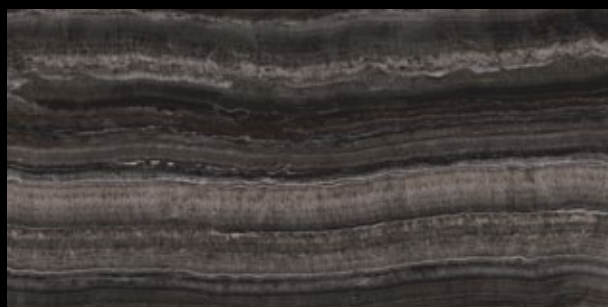

Shadow lucido
60x120 / PEI 3   A75A2A1   ^{2 846 Kč/m²}
1 890 Kč/m²

Cenik formátů série (v Kč/m²)	6	6	10
A40	80x240	80x80	60x120
MAT R9	-	-	2 338 Kč 1 590 Kč
LUCIDO	3 388 Kč 2 490 Kč	2 710 Kč 1 990 Kč	2 846 Kč 1 890 Kč