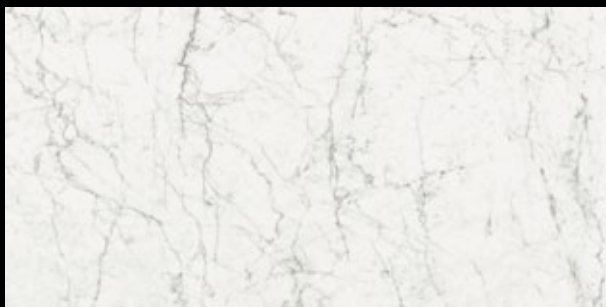

Ghost Marble naturale, R9
60x120 / PEI 4 **A78C2B1** ^{2 033 Kč/m²}
1 390 Kč/m²
Ghost Marble lucido
60x120 / PEI 4 **A78C2A1** ^{2 439 Kč/m²}
1 590 Kč/m²