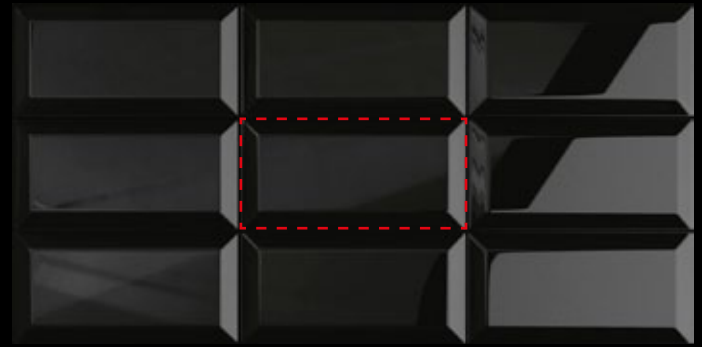

Foto: vzorkovna NLC – Bratislava

A40

White
10x20 AH57D1A1

1 281 Kč/m²
999 Kč/m²

Black
10x20 AH57C1A1

1 281 Kč/m²
999 Kč/m²

Venato White
10x20 AH57A1A1

1 281 Kč/m²
999 Kč/m²