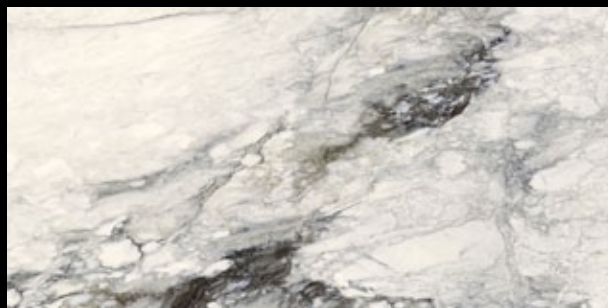

Renoir mat, R9
120x240 AL4E1B1 ^{3 388 Kč/m²}
Renoir glossy ^{4 269 Kč/m²}
120x240 AL4E1A1 **2 290 Kč/m²**
2 690 Kč/m²