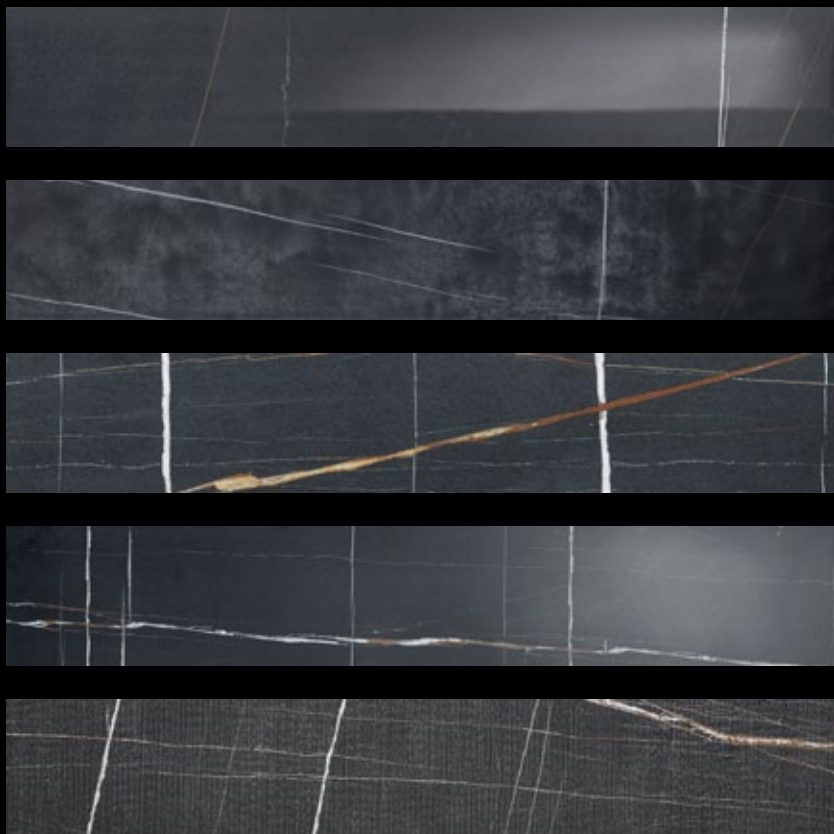

Sahara Noir listelo mix (v balení mix 5 povrchů)
20x120 / PEI 3 A332A2B2

3 117 Kč/m²
1 990 Kč/m²