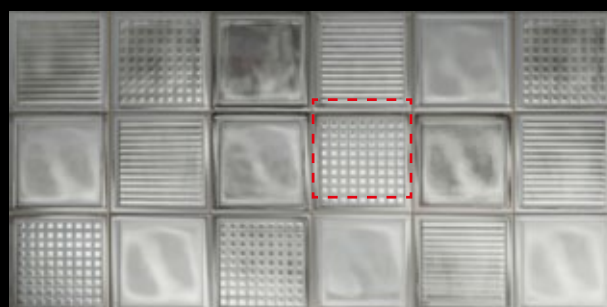

Glass Dusty White
20x20 AH64C1A1

1 281 Kč/m²
999 Kč/m²