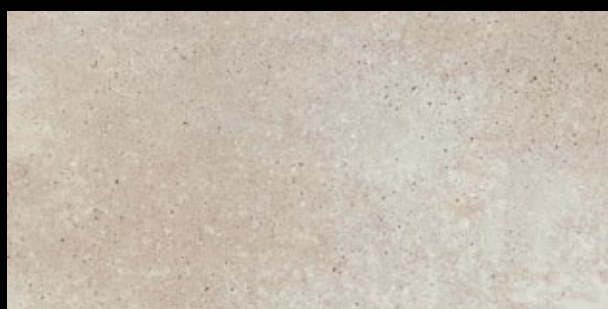

Material 09 naturale
60x120 / PEI 4   A7W9A1A   1 931 Kč/m²
1 490 Kč/m²

- ↗
- A4D

Ceník formátů série (v Kč/m²)	10	10	10
A4D	60x120	60x60	30x60
NATURALE R9	1 931 Kč 1 490 Kč	1 491 Kč 1 044 Kč	1 271 Kč 889 Kč
GRIP R11, B	-	-	1 271 Kč 889 Kč