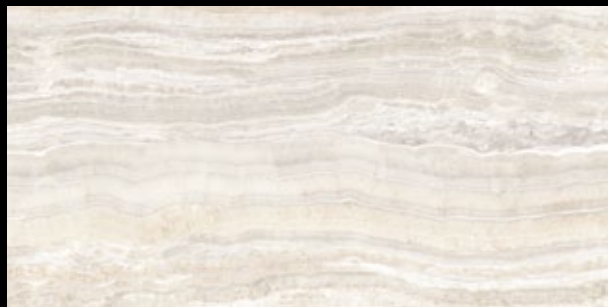

Sand lucido
60x120 / PEI 4   A75D2A1   ^{2 846 Kč/m²}
1 890 Kč/m²