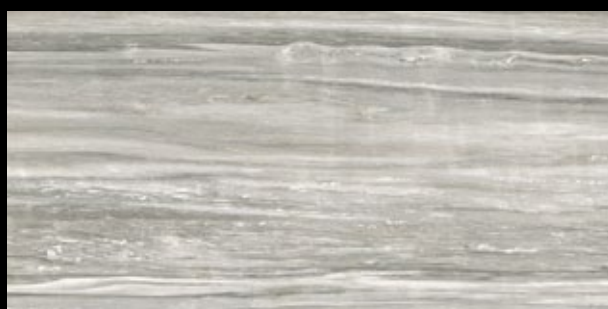

Pearl Attraction mat, R9
120x240 AL3D6B1 ^{3 388 Kč/m²}
2 290 Kč/m²
Pearl Attraction glossy
120x240 AL3D6A1 ^{4 269 Kč/m²}
2 690 Kč/m²

Ceník formátů série (v Kč/m²)	6	6	6	6	6	10
A40	160x320	160x160	120x280	120x240	120x120	80x180
MAT R9	4 743 Kč 2 990 Kč	3 964 Kč 2 790 Kč	3 693 Kč 2 390 Kč	3 388 Kč 2 290 Kč	2 914 Kč 1 990 Kč	3 117 Kč 1 990 Kč
GLOSSY	5 624 Kč 3 490 Kč	4 845 Kč 2 990 Kč	4 540 Kč 2 690 Kč	4 269 Kč 2 690 Kč	3 693 Kč 2 290 Kč	3 591 Kč 2 490 Kč