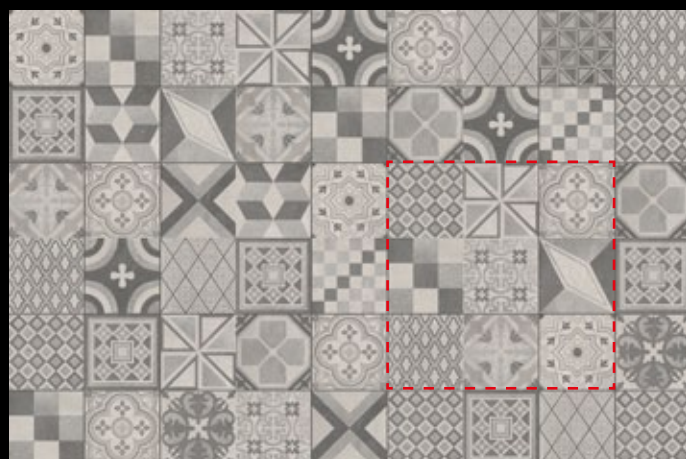

Decor Pattern mix F
60x60 A3203B1E 1 762 Kč/m²
1 190 Kč/m²