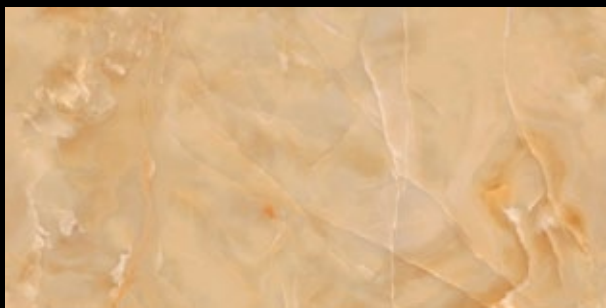

Onice Ambra lucidato
150x300 AGCVH2A 6 820 Kč/m²
4 990 Kč/m²