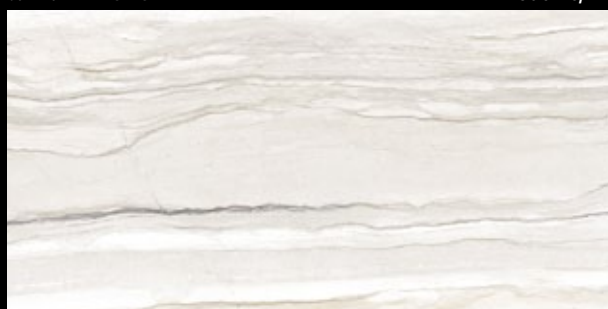

Striato White naturale
60x120 A3114A1A ^{2 101 Kč/m²}
1 590 Kč/m²