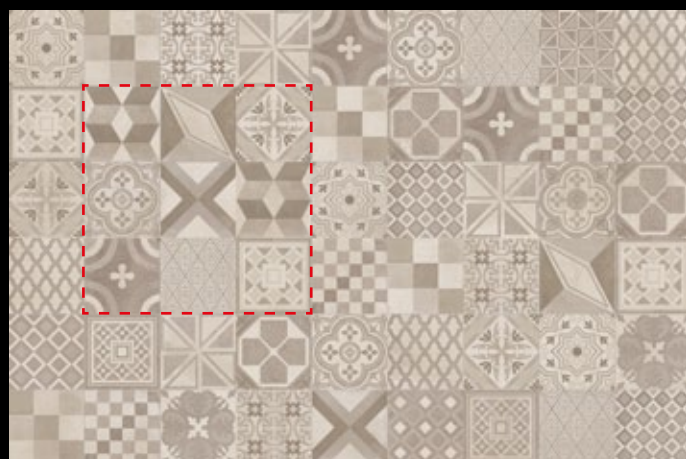

Decor Pattern mix C
60x60 A3203B1D 1 762 Kč/m²
1 190 Kč/m²