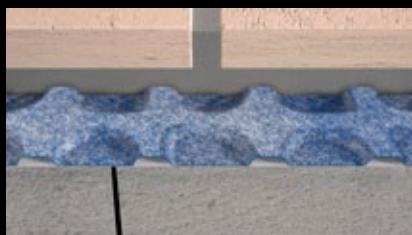

A40 Separční membrána Prodeso pro pokládku velkých formátů
šířka 1 m, tloušťka 3 mm
L149A01
541 Kč/m²
490 Kč/m²

Hlavní funkce:

- Přenesení konstrukčních pohybů do membrány jakožto separační vrstvy, ne do dlažby.
- Použití vhodné pro pokládku velkých formátů v interiéru i exteriéru.
- Není třeba řezat dlažbu podle prasklin v betonovém potěru a narušovat tak design velkých formátů, dilatace dlažby probíhá ve spárách.
- Vhodné i při pokládce na kritické podklady, např. s prasklinami nebo dokonce na stávající starou dlažbu bez nutnosti ji odstranit, což výrazně šetří čas i náklady.
- Úspora času při instalaci podlahy, kdy není třeba čekat na vyschnutí betonu 28 dní, stačí 3–4 dny a dokončit pak v jednom kroku pokládku až po vyspárování.
- Dobře rozvádí teplo do dlažby při použití podlahového vytápění.
- Rozvádí páru a vlhkost skrz membránu a nevytváří tlak na dlažbu.
- Rovnoměrně distribuuje bodovou zátěž na dlažbu do okolí.
- Při dodržení systémových požadavků plní i hydroizolační funkci.*

* Pro využití membrány jako hydroizolační vrstvy nahrazující klasickou stěrku je třeba doplnit systémovou skladbu o těsnící pásku Proband a voděodolné pečtidlo s vysokou adhezí a flexibilitou Proband Koll určené na spoje a rohy.