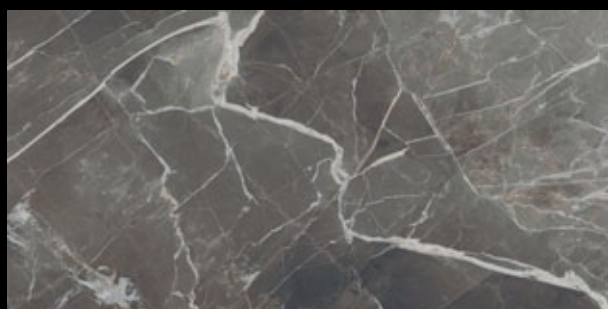

Stones & More Calacatta Black smooth, R9
80x240 **AQK1D3A** ^{3 083 Kč/m²} **1 990 Kč/m²**
Stones & More Calacatta Black glossy
80x240 **AQK1D1A** ^{3 964 Kč/m²} **2 490 Kč/m²**