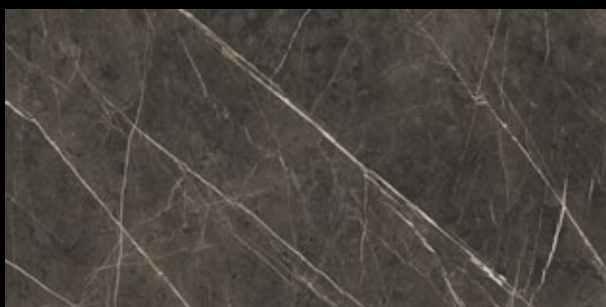

Patheon Marble naturale, R9
60x120 / PEI 3 **A78A2B1** ^{2 033 Kč/m²}
1 390 Kč/m²
Patheon Marble lucido
60x120 / PEI 3 **A78A2A1** ^{2 439 Kč/m²}
1 590 Kč/m²

Cenik formátů série (v Kč/m²)

	6	6	10
A40	80x240	80x80	60x120
NATURALE R9	2 507 Kč 1 990 Kč	1 931 Kč 1 490 Kč	2 033 Kč 1 390 Kč
LUCIDO	3 388 Kč 2 490 Kč	2 710 Kč 1 990 Kč	2 439 Kč 1 590 Kč