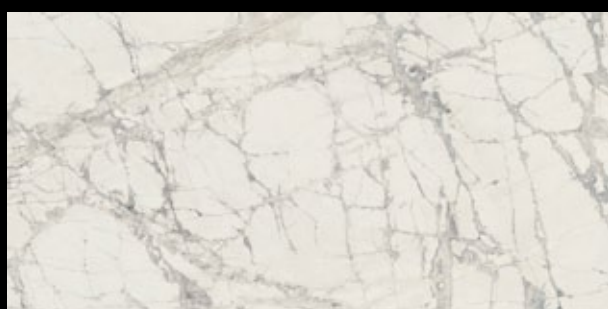

Mountain Treasure mat, R9
120x240 AL3E6B1 ^{3 388 Kč/m²}
2 290 Kč/m²
Mountain Treasure glossy
120x240 AL3E6A1 ^{4 269 Kč/m²}
2 690 Kč/m²

Pearl Attraction mat, R9
120x240 AL3D6B1 ^{3 388 Kč/m²}
2 290 Kč/m²
Pearl Attraction glossy
120x240 AL3D6A1 ^{4 269 Kč/m²}
2 690 Kč/m²