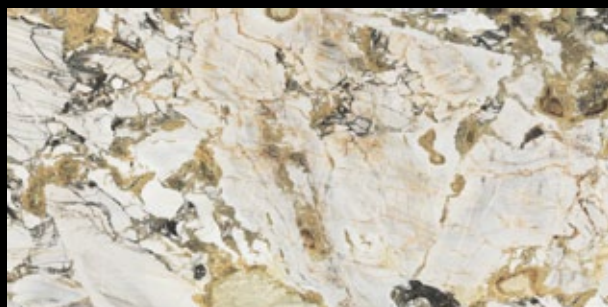

Symphonie mat, R9
120x240 AL4C1B1 ^{3 388 Kč/m²}
Symphonie glossy ^{4 269 Kč/m²}
120x240 AL4C1A1 **2 290 Kč/m²**
2 690 Kč/m²