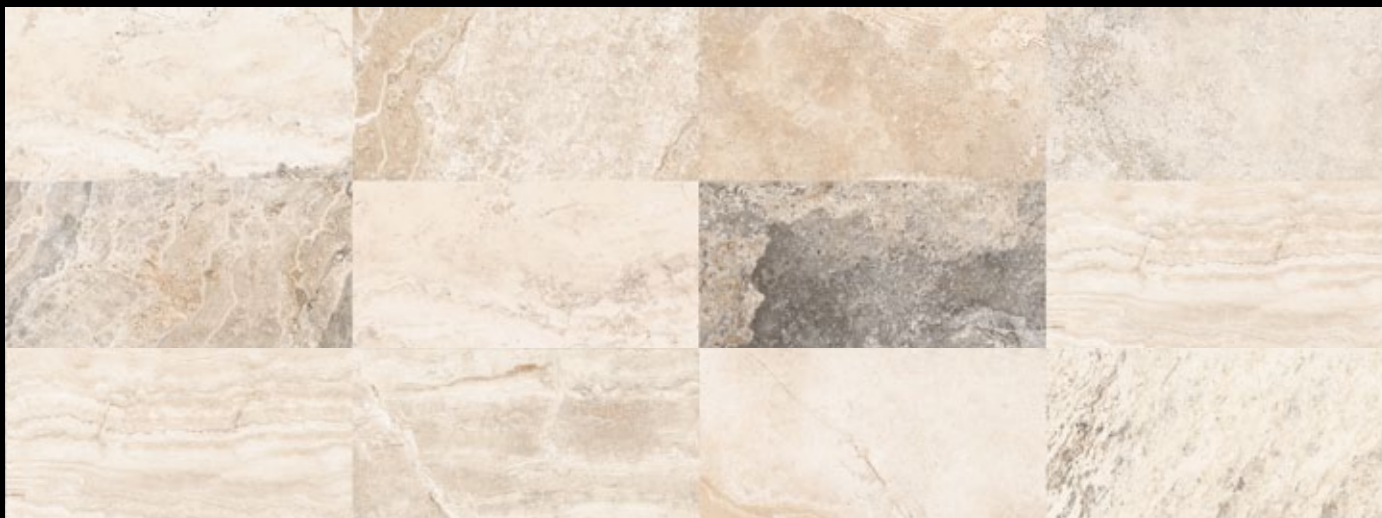

Ardesia Black naturale
60x120 A3116A1A ^{2 101 Kč/m²}
1 590 Kč/m²

Limestone Brown naturale
60x120 A3111A1A ^{2 101 Kč/m²}
1 590 Kč/m²

Série Stone Mix je představena na předchozí straně. Výrazná rozdílnost kresby jednotlivých dlaždic by byla při prezentaci jen jedné dlaždice velice zavádějící. Z tohoto důvodu jsme nafotili skladbu více samostatných dlaždic a věnovali jsme sérii další