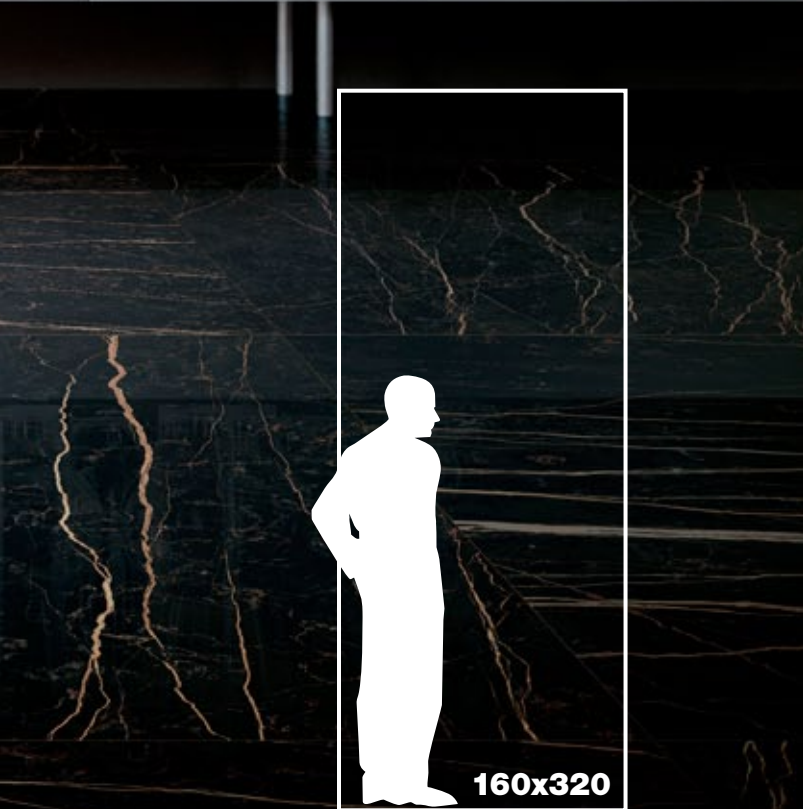

- →
- ↓
- ☀
- ☀
- ☾
- RET
- ▶
- DIGI
  tisk
- VAR
- 6

A40

Ceník formátů série (v Kč/m²)	6	6	6	10
A40	160x320	160x160	120x240	80x180
MAT R9 (Marquinia, Sahara Noir)	4 743 Kč 2 990 Kč	3 964 Kč 2 790 Kč	3 388 Kč 2 290 Kč	3 354 Kč 1 990 Kč
GLOSSY	5 624 Kč 3 490 Kč	4 845 Kč 2 990 Kč	4 269 Kč 2 690 Kč	4 167 Kč 2 490 Kč