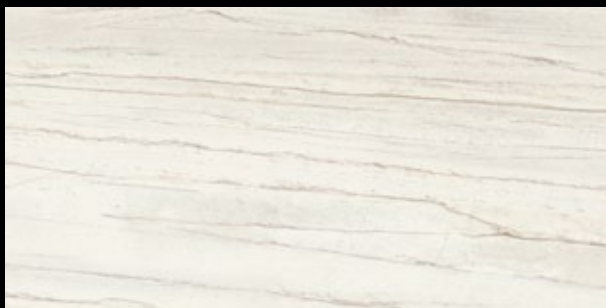

Royal Marble naturale, R9
60x120 / PEI 4 **A78E2B1** ^{2 033 Kč/m²}
1 390 Kč/m²
Royal Marble lucido
60x120 / PEI 4 **A78E2A1** ^{2 439 Kč/m²}
1 590 Kč/m²