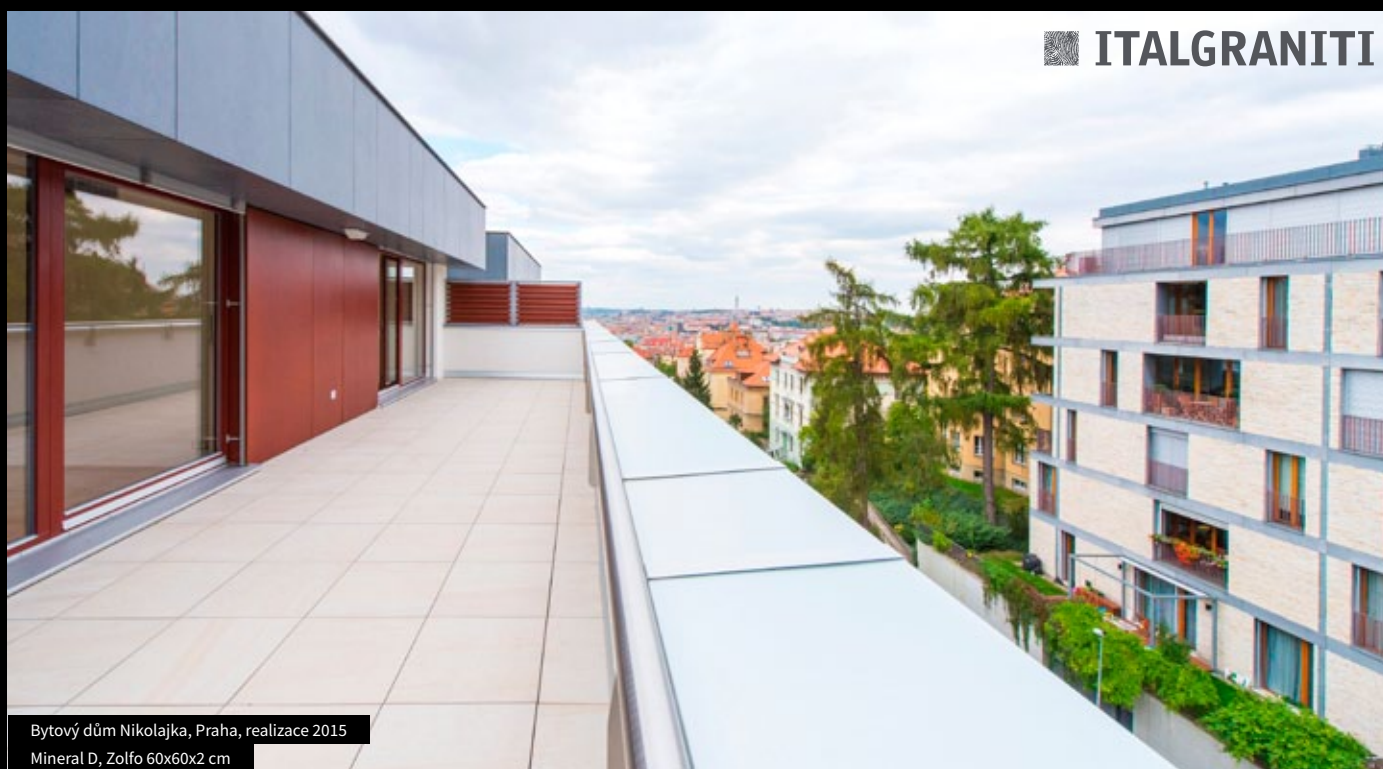

ITALGRANITI

Bytový dům Nikolajka, Praha, realizace 2015
Mineral D, Zolfo 60x60x2 cm

Stejně jako na horní fotografii se zde jedná o realizaci bytového domu českého developera Central Group – Rezidence Nikolajka. Tento největší český developer se snaží přinášet na trh kvalitní byty a neustále vyhledává nové materiály, nové technologie a aplikuje je ve svých stavbách. Snaží se tak být vždy o krok před svou konkurencí. S tímto developerem jsme realizovali i další jeho projekt Rezidence Římská u Národního muzea, kde také použil 2 cm dlažby na všech terasách. Jen v těchto dvou projektech bylo použito přes 3.000 m² dlažeb a 12.000 ks stavitelných terčů v různých výškách.