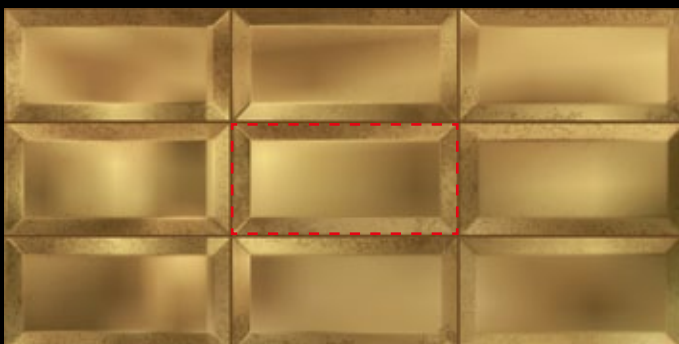

Onyx
10x20 AH57E1A1

1 281 Kč/m²
999 Kč/m²

Brown Saint Laurent
10x20 AH57F1A1

1 281 Kč/m²
999 Kč/m²

Black Pulpis
10x20 AH57B1A1

1 281 Kč/m²
999 Kč/m²

Oro
10x20 AH57G1A2

724 Kč/ks
651 Kč/ks

Platino
10x20 AH57H1A2

628 Kč/ks
566 Kč/ks

Série Maiolica, novinka roku 2015 prestižního italského výrobce Iris je krásná, ale také komplikovaná. Specifický design ji jednoznačně limituje pro použití jen v určitých typech projektů. Tento zástupce Vintage stylu je ale nejpropracovanější ze všech obkladových sérií, které známe. Dnes jsou ve stylu Vintage na trhu nabízeny matné dlažby napodobující betonové barvené dlažby. Obklady série Maiolica mají na sobě lesklou glazuru stejně jako původní historické obklady. U Maioliky je vytvořena patina formou „pavučinových“ prasklin glazury. Barevná škála, kombinace rozměrů a široká nabídka dekorů rozšiřuje možnosti použití této série. Pro pochopení a získání si vztahu k Maiolice je nutné vidět fyzické vzorky. Přijďte se podívat na vzorkovnu.