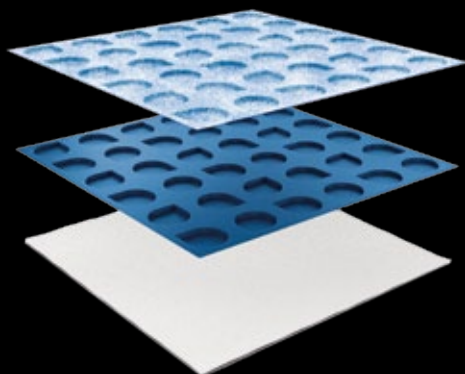

A40 Separční membrána Prodeso pro pokládku velkých formátů
šířka 1 m, tloušťka 3 mm
L149A01
541 Kč/m²
490 Kč/m²

Hlavní funkce:

- Přenesení konstrukčních pohybů do membrány jakožto separační vrstvy, ne do dlažby.
- Použití vhodné pro pokládku velkých formátů v interiéru i exteriéru.
- Není třeba řezat dlažbu podle prasklin v betonovém potěru a narušovat tak design velkých formátů, dilatace dlažby probíhá ve spárách.
- Vhodné i při pokládce na kritické podklady, např. s prasklinami nebo dokonce na stávající starou dlažbu bez nutnosti ji odstranit, což výrazně šetří čas i náklady.
- Úspora času při instalaci podlahy, kdy není třeba čekat na vyschnutí betonu 28 dní, stačí 3–4 dny a dokončit pak v jednom kroku pokládku až po vyspárování.
- Dobře rozvádí teplo do dlažby při použití podlahového vytápění.
- Rozvádí páru a vlhkost skrz membránu a nevytváří tlak na dlažbu.
- Rovnoměrně distribuuje bodovou zátěž na dlažbu do okolí.
- Při dodržení systémových požadavků plní i hydroizolační funkci.*