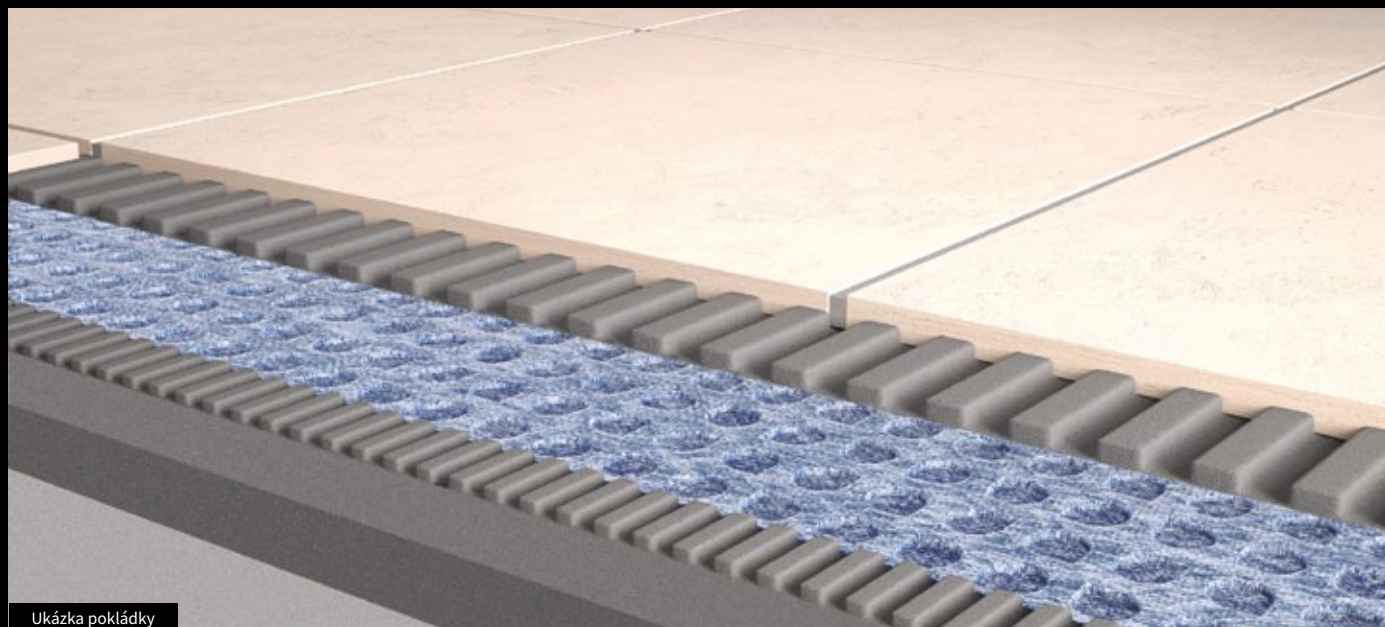

Elox. stříbrná

Elox. titan

Stříbrná lesk

Titan lesk

* Pro využití membrány jako hydroizolační vrstvy nahrazující klasickou stěrku je třeba doplnit systémovou skladbu o těsnící pásku Proband a voděodolné pečtidlo s vysokou adhezí a flexibilitou Proband Koll určené na spoje a rohy.

Ukázka pokládky