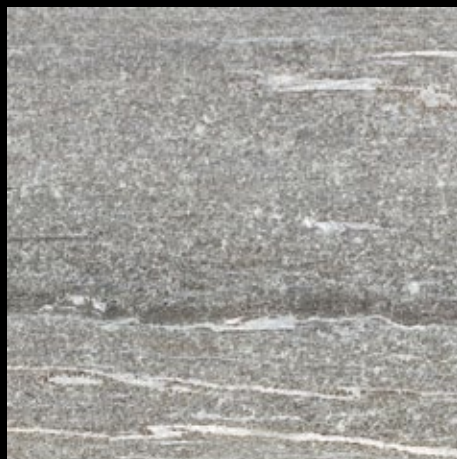

Airtech Stockholm_Greige strutturato, R11, C
60x60 A610D5A1

2 812 Kč/m²
1 590 Kč/m²