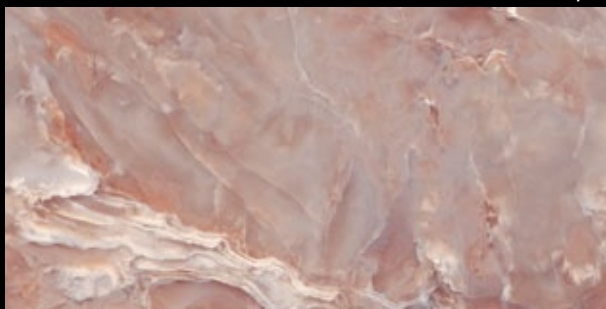

Onice Malaga lucidato
150x300 AGCWH2A 6 820 Kč/m²
4 990 Kč/m²