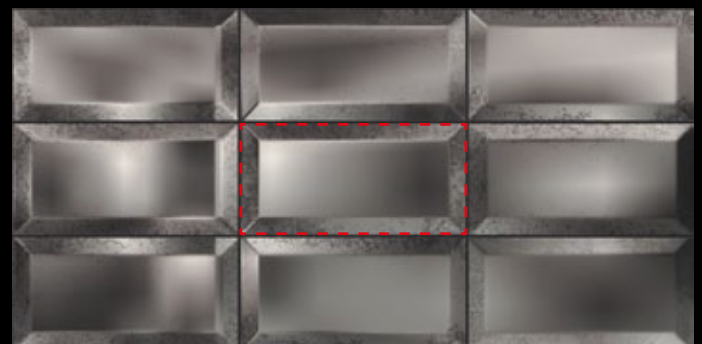

Onyx
10x20 AH57E1A1

1 281 Kč/m²
999 Kč/m²

Brown Saint Laurent
10x20 AH57F1A1

1 281 Kč/m²
999 Kč/m²

Black Pulpis
10x20 AH57B1A1

1 281 Kč/m²
999 Kč/m²

Oro
10x20 AH57G1A2

724 Kč/ks
651 Kč/ks

Platino
10x20 AH57H1A2

628 Kč/ks
566 Kč/ks

Série Maiolica, novinka roku 2015 prestižního italského výrobce Iris je krásná, ale také komplikovaná. Specifický design ji jednoznačně limituje pro použití jen v určitých typech projektů. Tento zástupce Vintage stylu je ale nejpropracovanější ze všech obkladových sérií, které známe. Dnes jsou ve stylu Vintage na trhu nabízeny matné dlažby napodobující betonové barvené dlažby. Obklady série Maiolica mají na sobě lesklou glazuru stejně jako původní historické obklady. U Maioliky je vytvořena patina formou „pavučinových“ prasklin glazury. Barevná škála, kombinace rozměrů a široká nabídka dekorů rozšiřuje možnosti použití této série. Pro pochopení a získání si vztahu k Maiolice je nutné vidět fyzické vzorky. Přijďte se podívat na vzorkovnu.