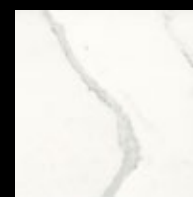

BIANCO STATUARIO

STATUARIO VENATO

CREMA MARFIL SELECT

ROSA PORTOGALLO

NERO MARQUINIA

Série Venice Villa vychází z předlohy slavných benátských designů ‚terasa‘ v moderním provedení. Série kombinuje vzhled drceného mramoru s jeho fragmenty umístěnými v barvené cementové hmotě, ale s vynikajícími vlastnostmi plně probarvené slinuté dlažby. Výsledkem je dokonale propracovaná série, která je určena pro nejzatíženější prostory. V poslední době se objevilo mnoho sérií, které tento design terasa kopírují. Jedná se ale o materiály, které mají glazuru a design terasa je natištěn na povrchu. Série Venice Villa je ojedinělý výrobek, který má fragmenty zalísované v celé síle střepe a díky tomu ve svých technických parametrech nemá konkurenci. Vyniká ale i svou rozmanitostí barev a fragmentů: fragmenty mramorového efektu jsou výsledkem elegantní, osobité kombinace italských návrhářů.