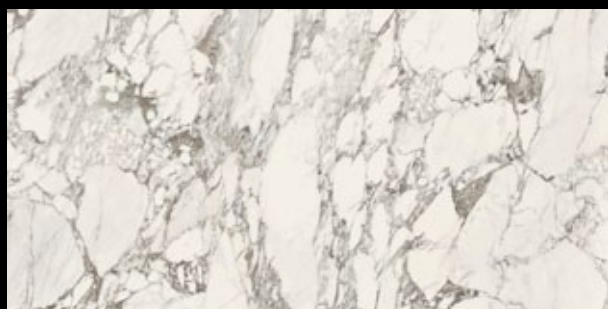

Stones & More Arabescato White mat, R9
80x240 **AQK2D2A** ^{3 083 Kč/m²} **1 990 Kč/m²**
Stones & More Arabescato White glossy
80x240 **AQK2D1A** ^{3 964 Kč/m²} **2 490 Kč/m²**

Ceník formátů série
(v Kč/m²)

	6	6	6	6	6	10
A40	160x320	160x160	120x240	120x120	80x240	80x180
SMOOTH, MAT R9	4 743 Kč 2 990 Kč	3 964 Kč 2 790 Kč	3 388 Kč 2 290 Kč	2 914 Kč 1 990 Kč	3 083 Kč 1 990 Kč	3 117 Kč 1 990 Kč
GLOSSY	5 624 Kč 3 490 Kč	4 845 Kč 2 990 Kč	4 269 Kč 2 690 Kč	3 693 Kč 2 290 Kč	3 964 Kč 2 490 Kč	3 591 Kč 2 490 Kč