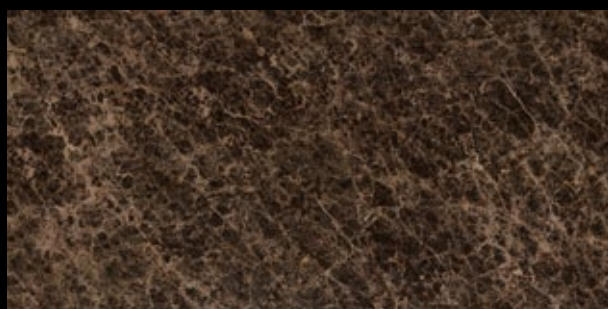

Emperador lucidato
150x300 AGJ1L3B1 6 820 Kč/m²
4 990 Kč/m²

- A40
- Mozaika Cubito jednotypová
  30x30
  W1H4A
  2 863 Kč/m²
  A35 **2 290 Kč/m² (206 Kč/ks)**
  Cena výrobní operace

- A40
- Gradino
  prelucidato
  30x120
  1 110 Kč/ks
  A40 **999 Kč/ks**

Ceník formátů série (v Kč/m²)	6	6	9
	150x300	150x150	60x120
A40			
TRAVERTINO LUCIDATO	6 612 Kč 4 490 Kč	5 672 Kč 5 104 Kč	2 660 Kč 1 990 Kč
TRAVERTINO PRELUCIDATO (NAT.) R9	5 228 Kč 4 705 Kč	4 784 Kč 4 305 Kč	1 958 Kč 1 690 Kč
EMPERADOR LUCIDATO	6 820 Kč 4 990 Kč	6 380 Kč 5 742 Kč	-