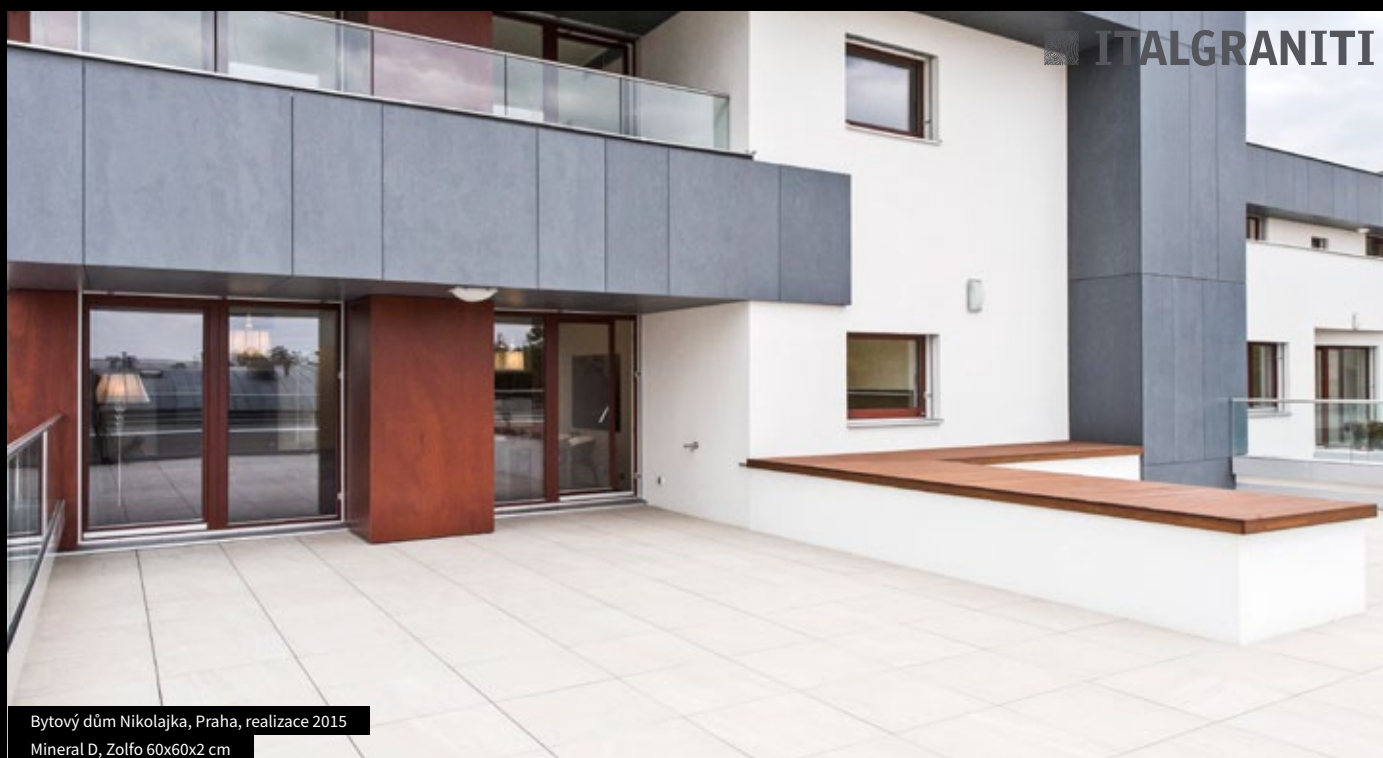

ITALGRANITI

Bytový dům Nikolajka, Praha, realizace 2015
Mineral D, Zolfo 60x60x2 cm

Dlažby v síle 2 cm, které je možné používat na terče, byly představeny již jako novinka pro rok 2015. Architekti ani stavební firmy nemají dosud s touto typologií materiálů velké zkušenosti a většina staveb byla projektována na několik let před tím, než se realizuje. Díky častým reklamám teras a balkonů se v současné době používají tzv. dřevěné rošty. Tento typ podlah má také svá úskalí. Při použití nekvalitních materiálů je velmi nízká životnost, barevná nestálost a pokulhává i design. U kvalitního provedení naopak bojujete s vysokou cenou. Při vakuové impregnaci dokážete zvýšit životnost tohoto materiálu, ale ve většině případů se na stavbě materiál upravuje na rozměr, vrtá, brousí apod. Tím opět materiál „otevřete“ a kolem šroubů nebo u řezů začne materiál černat a zahnívat.