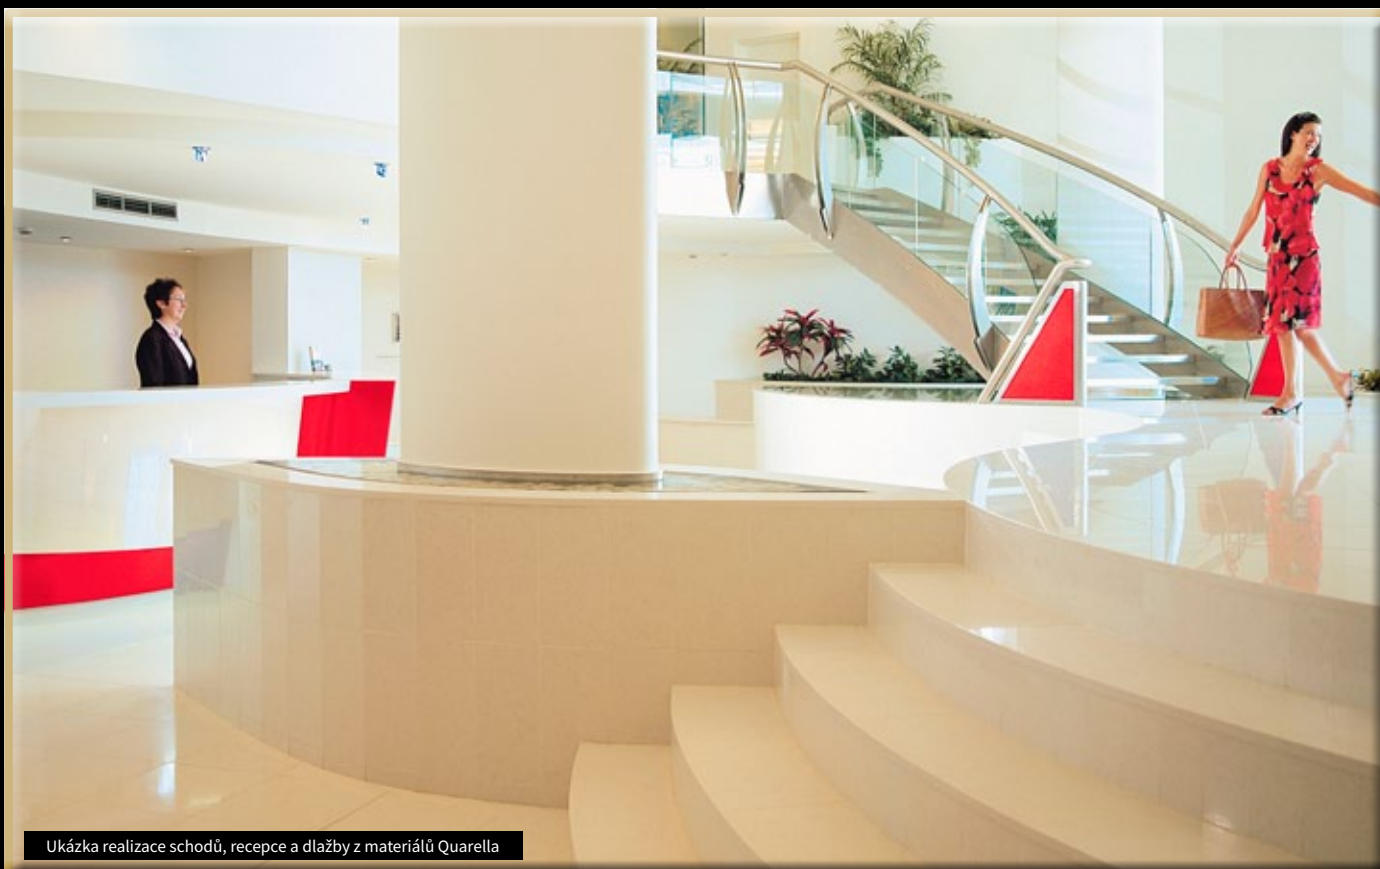

Ukázka realizace schodů, recepcie a dlažby z materiálů Quarella

Velké formáty, síla desky 2 nebo 3 cm, upřednostňuje tyto materiály i pro jiná funkční řešení například schodů, parapetů, koupelnových desek, barů a podobně.