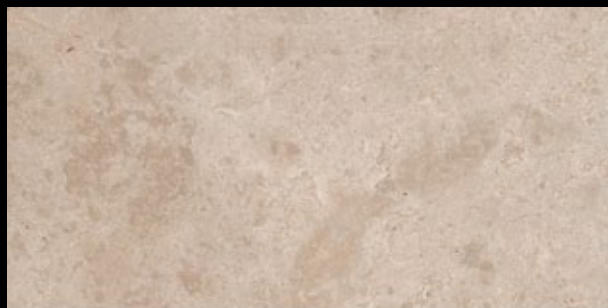

Material 01 naturale
60x120 / PEI 4 **A7W1A1A** 67,20 €/m²
52,90 €/m²