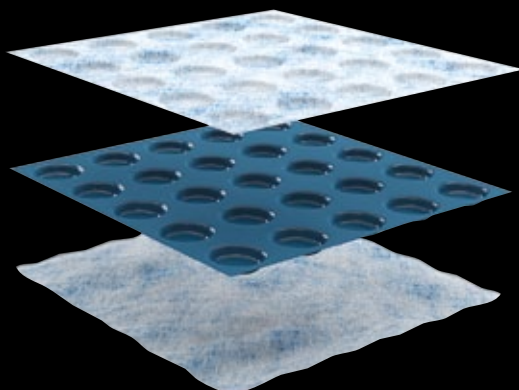

5 Separáčná membrána PRODES0 pre pokládku veľkých formátov
šírka 1 m, hrúbka 3 mm
L149A01
18,12 €/m²
16,90 €/m²