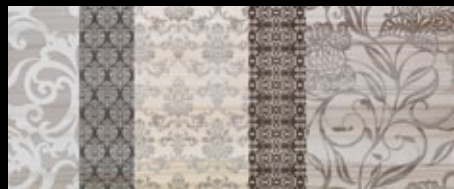

Tormalina Decor Batik A 24x59 A3162A1H $68,40 \text{ €/m}^2$
45,90 €/m²