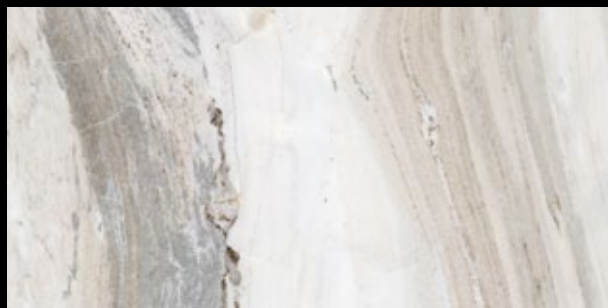

I Bianchi di Rex Palissandro glossy
80x240 / PEI 4 ALE2K2A ^{145,20 €/m²}
130,68 €/m²