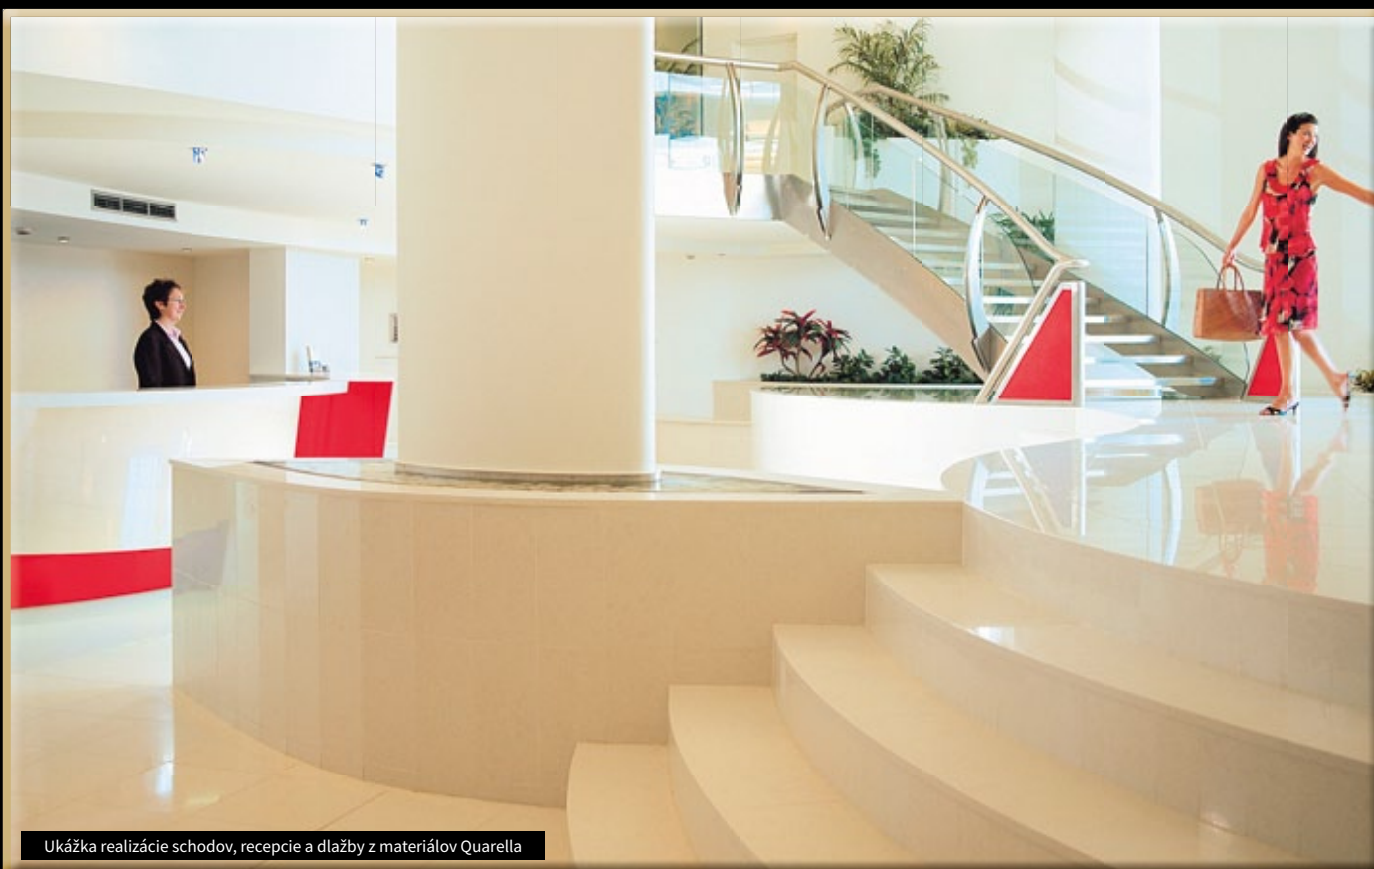

Ukážka realizácie schodov, recepcie a dlažby z materiálov Quarella

Veľké formáty, hrúbka dosky 2 alebo 3 cm, uprednostňuje tieto materiály aj pre iné funkčné riešenie napríklad schodov, parapetov, kúpeľňových dosiek, barov a podobne.