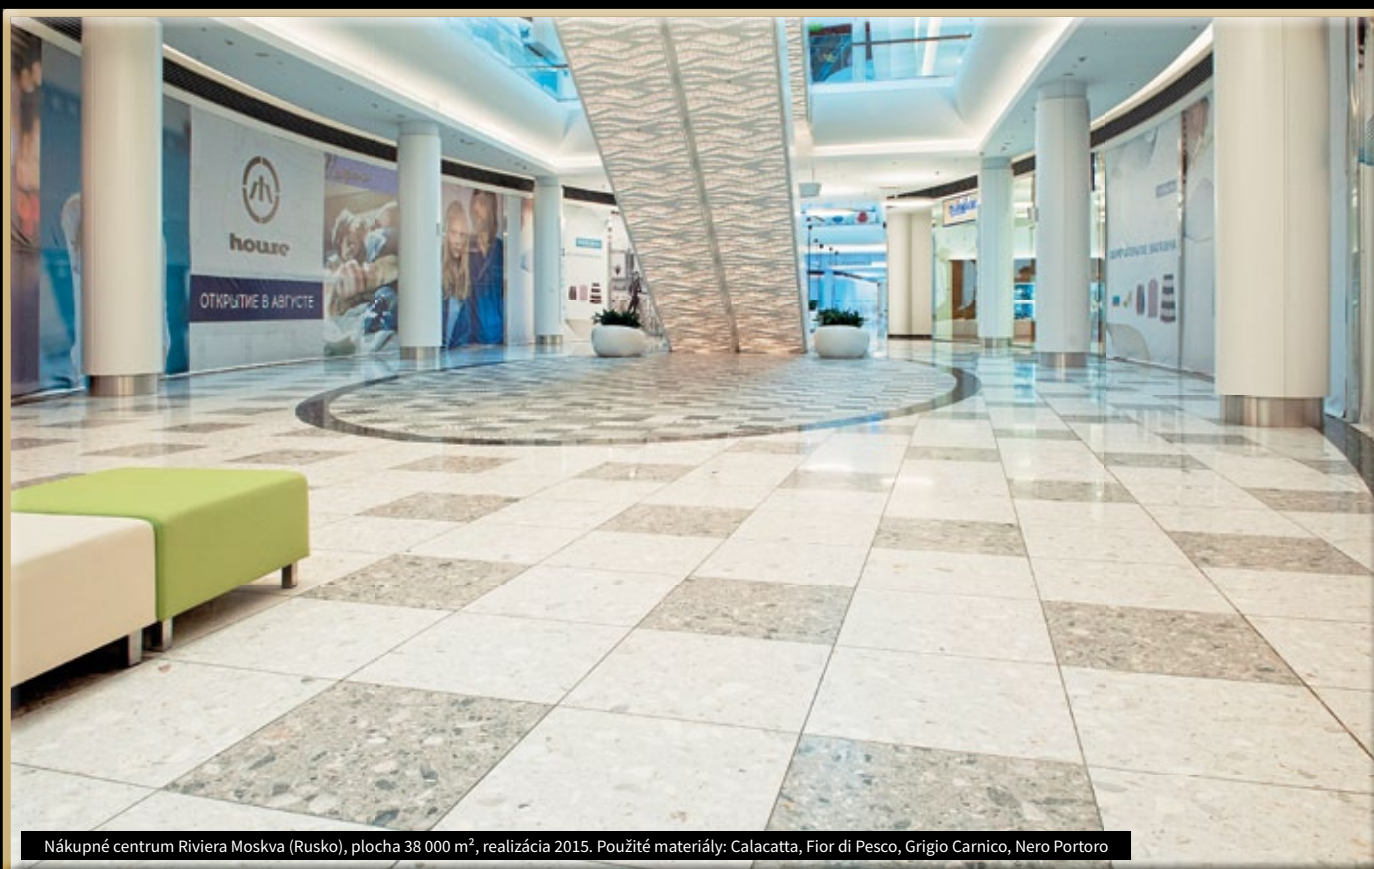

Nákupné centrum Riviera Moskva (Rusko), plocha 38 000 m², realizácia 2015. Použité materiály: Calacatta, Fior di Pesco, Grigio Carnico, Nero Portoro

Vďaka svojim unikátnym vlastnostiam zodpovedá praktickým potrebám modernej architektúry. Materiály, ktoré majú základné plnivo mramoru, sa používajú aj na podlahy v obchodných centrách a iných zaťažených priestoroch, pretože je možné ich po určitom období prebrúsiť a preleštiť.