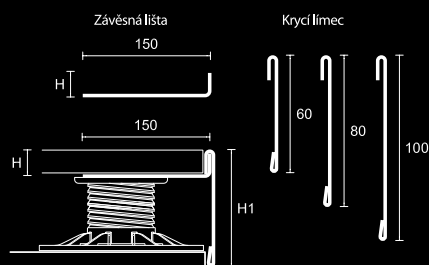

Regulačný kľúč na terče
L148A1
421 €/ks
149 €/ks

Na vyžiadanie je možné objednať terče s nastaviteľnosťou až do 500 mm.

Název výrobku	kód	MOC A (ks)	MOC B (ks)	Název výrobku	kód	MOC A (ks)	MOC B (ks)
Závesná lišta 15 mm, dĺžka 270 cm	L1481AC	67,88 €	44,12 €	Krycí golier 60 mm, dĺžka 270 cm	L1482B2	50,22 €	32,64 €
Závesná lišta 20 mm, dĺžka 270 cm	L1481A1	71,12 €	46,23 €	Krycí golier 80 mm, dĺžka 270 cm	L1482BE	58,32 €	37,91 €
Závesná lišta 25 mm, dĺžka 270 cm	L1481AD	74,36 €	48,34 €	Krycí golier 100 mm, dĺžka 270 cm	L1482BF	65,62 €	42,65 €