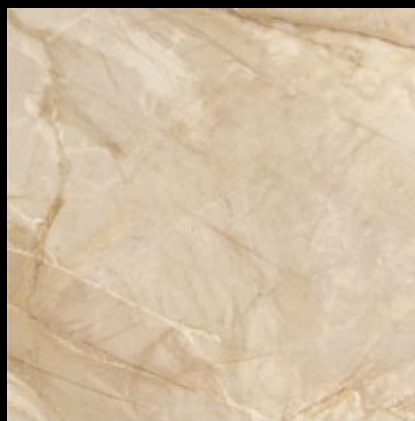

Royal Beige naturale, R9
60x60 A3232D3A

54,00 €/m²
42,90 €/m²

138,35 €/ks
124,52 €/ks

17,92 €/ks (14,93 €/bm)
16,12 €/ks (13,43 €/bm)

Cenník formátov série (v €/m²)

15		60x120	60x60
	NATURALE R9	74,40 € 59,90 €	54,00 € 42,90 €
	ANTICATO R9, RULLATO R10	74,40 € 59,90 €	54,00 €
	BOCCIARDATO ANTISLIP R11	-	54,00 €
	LAPPATO, SPAZZOLATO	96,00 € 69,90 €	80,40 €