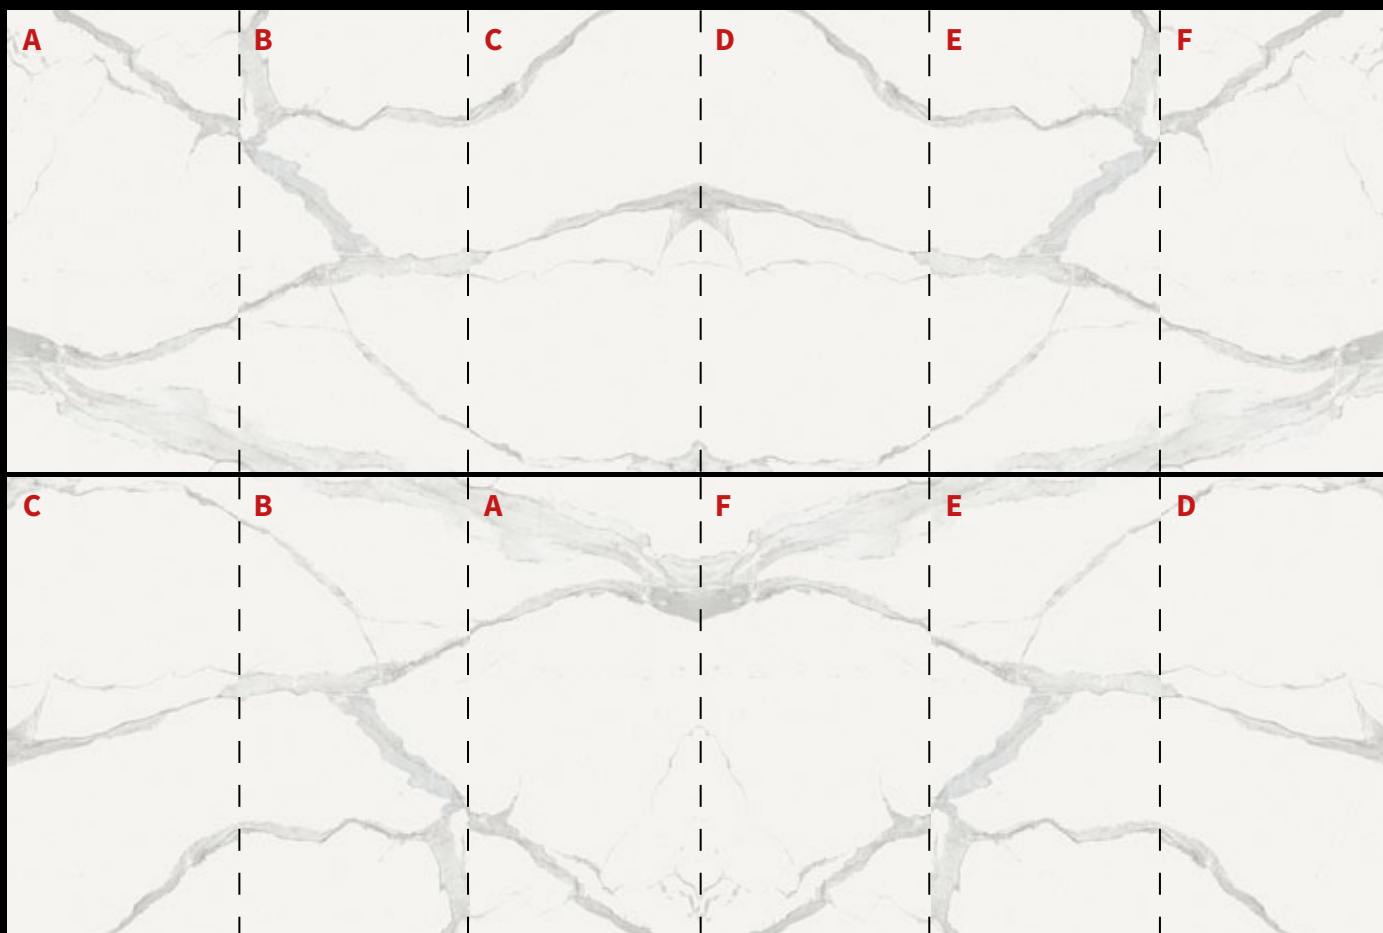

I Classici di Rex Statuario, kompozícia (A+B+C)+(D+E+F) – formát až 480x720 cm, dá sa objednať vždy len kompozíciu 3 ks