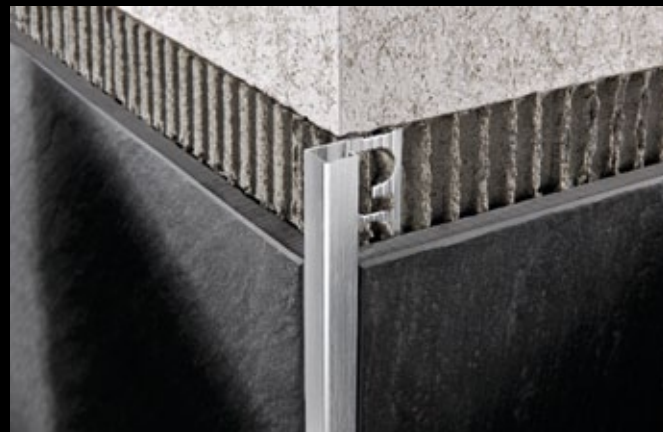

Strieborná tilitex

Titan tilitex

PROJOLLY SQUARE