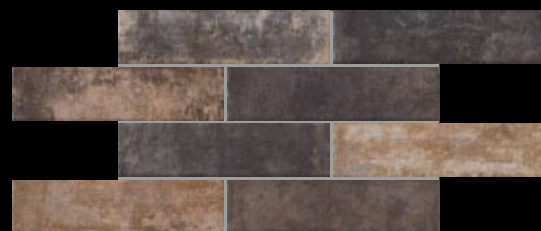

Dark, R12
7x28 / PEI 5 A4353A1A 64,80 €/m²
35,90 €/m²