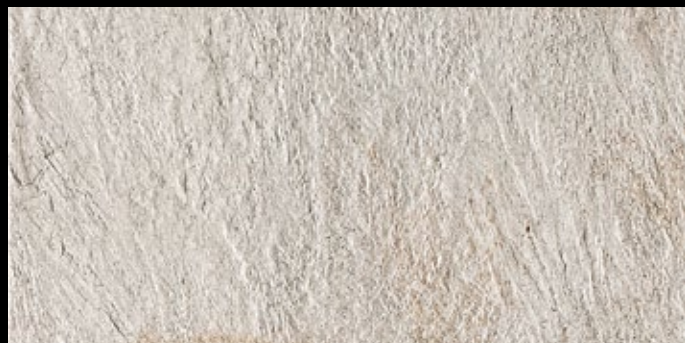

Quarzite Bianca naturale
45x90 A3R8L1A

67,20 €/m²