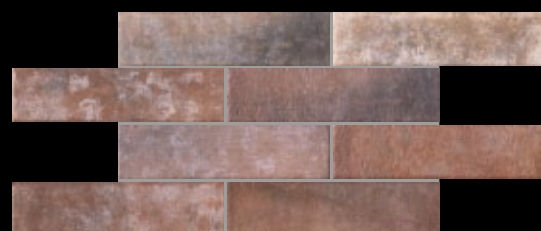

Red, R12
7x28 / PEI 5 A4355A1A 64,80 €/m²
35,90 €/m²