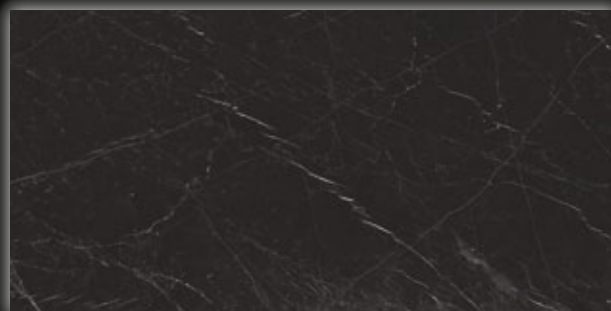

Marquinia matte
160x320 ALY4B3A ^{178,80 €/m²}
160,92 €/m²

Marquinia glossy
160x320 ALY4B1A ^{226,80 €/m²}
204,12 €/m²