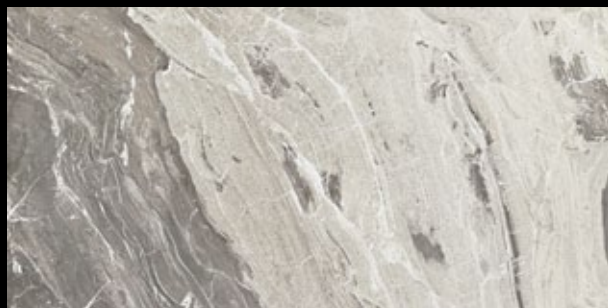

I Marmi di Rex Marble Gray glossy
80x240 / PEI 4 ALD1J2A ^{145,20 €/m²}
130,68 €/m²