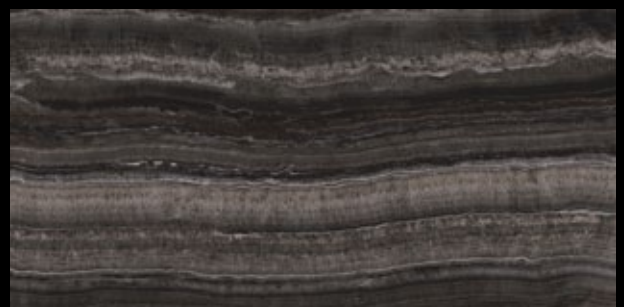

A75C1A1

124,80 €/m<sup>2</sup>  
**119,90 €/m<sup>2</sup>**

Iron lucido  
80x240 / PEI 3

A75B1A1

124,80 €/m<sup>2</sup>  
**119,90 €/m<sup>2</sup>**

Shadow lucido  
80x240 / PEI 3

A75A1A1

124,80 €/m<sup>2</sup>  
**119,90 €/m<sup>2</sup>**