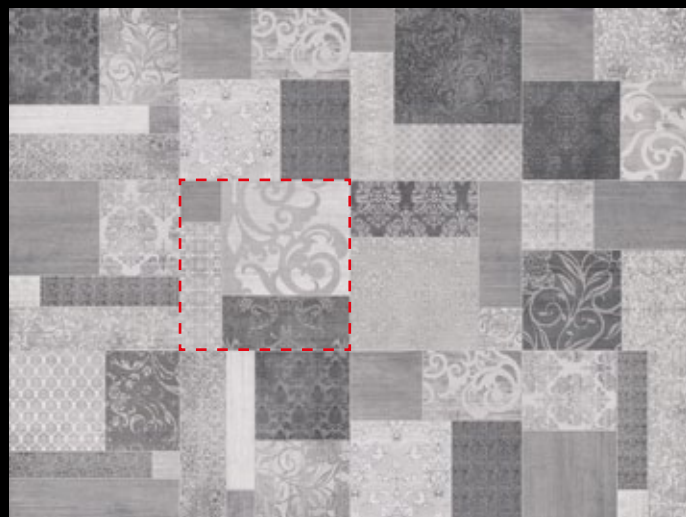

Decor Carpet F
60x60 A3203B1C

62,40 €/m²
54,90 €/m²