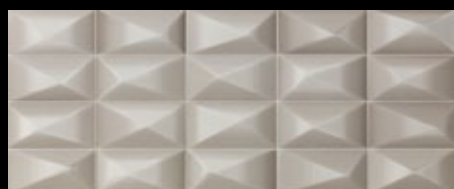

Tormalina Mosaico Diamantate 24x59 A3162A1F $63,60 \text{ €/m}^2$
42,90 €/m²