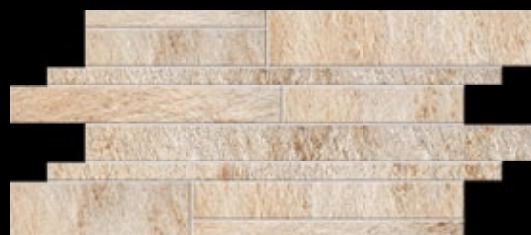

Mozaika Muro Z
naturale
30x60
134,27 €/m² (24,17 €/ks)
120,84 €/m² (21,75 €/ks)

Cenník formátov série (v €/m²)			
15	30x60	60x60	45x90
NAT RET. R9, A (barvy Quarzite Dorada, Quarzite Multicolor)	54,00 € 35,90 €	54,00 € 44,90 €	67,20 € 49,90 €
NAT RET. R9, A (barvy Q.di Barge, Q. Bianca, Q. Grafite)	54,00 €	54,00 €	67,20 €
NATURALE R9, A (všetchny barvy)	38,40 €	-	-
ANTISLIP R11, C (všetchny barvy)	38,40 €	-	-