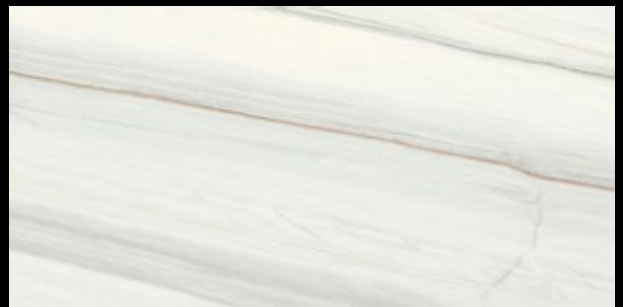

Bianco Lassa lucidato
150x300 AGJZA1A 241,56 €/m²
217,40 €/m²