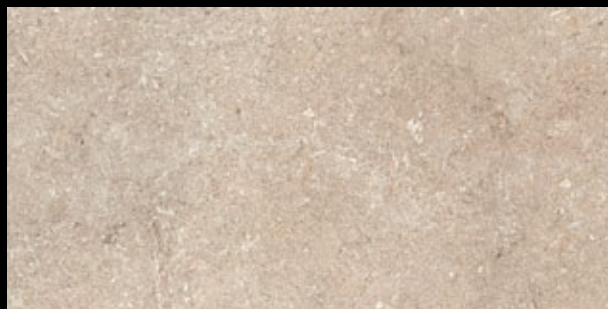

Material 02 naturale
60x120 / PEI 4 **A7W2A1A** 67,20 €/m²
52,90 €/m²