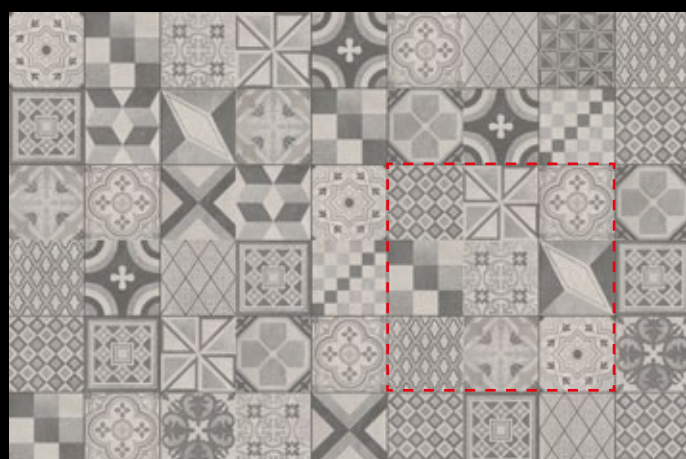

62,40 €/m<sup>2</sup>  
**54,90 €/m<sup>2</sup>**

Decor Pattern mix F  
60x60 A3203B1E

62,40 €/m<sup>2</sup>  
**54,90 €/m<sup>2</sup>**

V minulom roku sa objavili nové dekorácie v štýle Patchwork. Tento typ dekorácie bol veľmi obľúbený v prvej polovici minulého storočia, keď všetci zámožní ľudia veľmi cestovali a zo svojich ciest si privádzali rôzne artefakty. Koberčeky z ázijských krajín, ktoré boli zošívané z rôznych historických kúskov, dopĺňali nejednen luxusný interiér. Po druhej svetovej vojne, kedy sa rozpadlo koloniálne impérium a predovšetkým Čínu nebolo možné navštíviť, tento trend zanikol. Zhruba pred piatimi rokmi sa tento štýl stal znovu populárny v Amerike, následne v Anglicku a dnes už zachvátil celú Európu. Výrobcovia dlažieb sa k tomuto štýlu prispôsobujú, ale samozrejme po svojom. Je veľmi dôležité pracovať radšej viac s návrhom, než spustiť realizáciu. Dekoráciu považujem za korenie, ktorého keď použijete málo, môže pomôcť, ale keď ho použijete veľa, tak je na škodu.