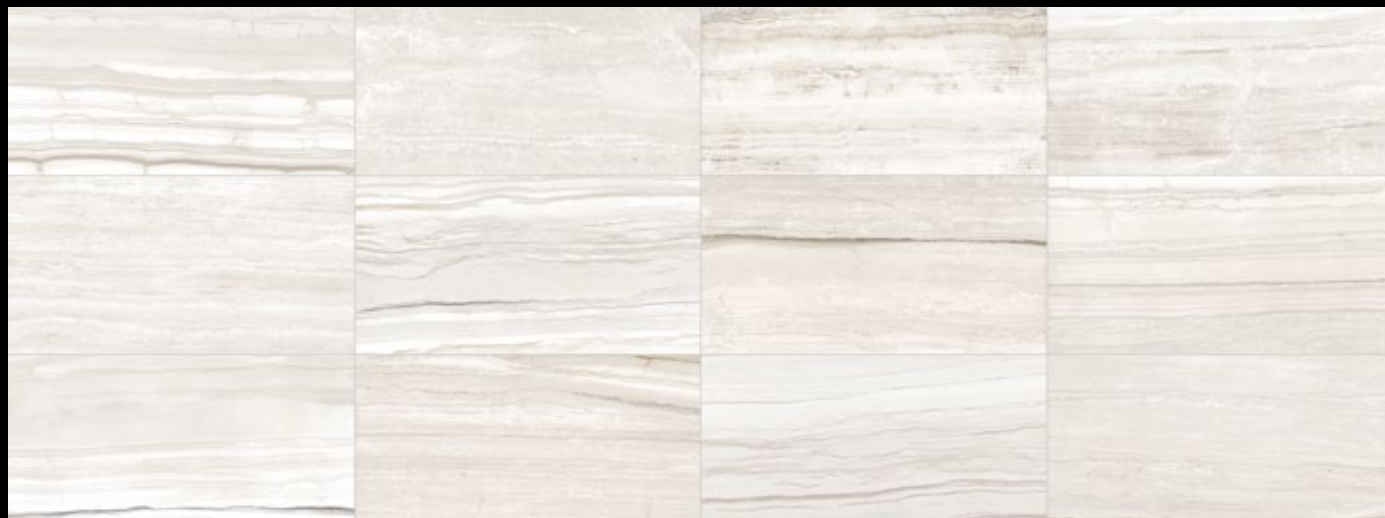

Travertino Cream

Limestone Honey

Limestone Brown

viac samostatných dlaždíc a venovali sme sérii ďalšiu dvojstranu. Veríme, že pre pochopenie myšlienky série je to prínosom.

Striato White

Quarzite Grey

Ardesia Black