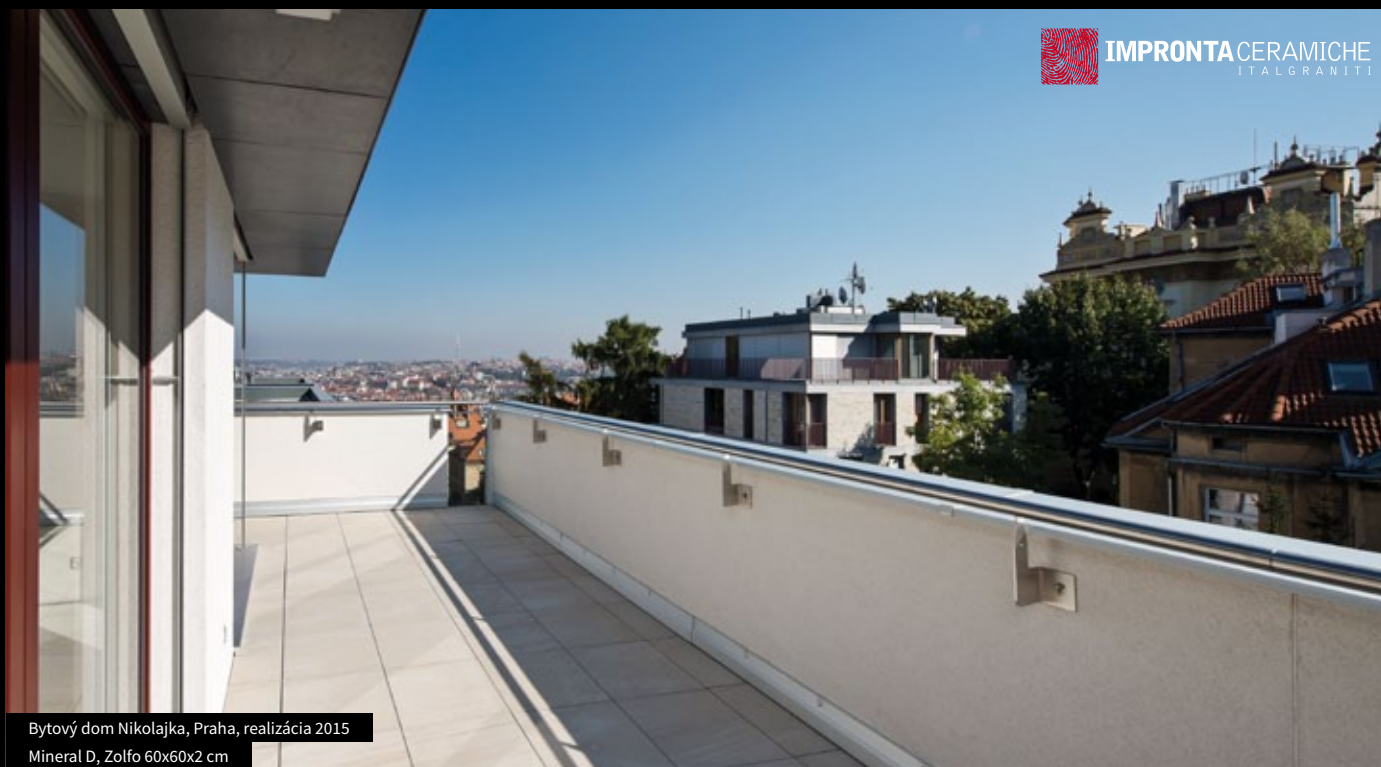

IMPRONTA CERAMICHE
ITALGRANITI

Bytový dom Nikolajka, Praha, realizácia 2015

Mineral D, Zolfo 60x60x2 cm

Rovnako ako na hornej fotografii sa jedná o realizáciu bytového domu českého developera Central Group - Rezidencia Nikolajka. Tento najväčší český developer sa snaží prinášať na trh kvalitné byty a neustále vyhledáva nové materiály, nové technológie a aplikuje ich vo svojich stavbách. Snaží sa tak byť vždy o krok pred svojou konkurenciou. S týmto developerom sme realizovali aj ďalší jeho projekt Rezidencia Rímska pri Národnom múzeu, kde tiež použili 2 cm dlažby na všetkých terasách. Len v týchto dvoch projektoch bolo použitých viac ako 3.000 m² dlažieb a 12.000 ks nastaviteľných terčov v rôznych výškach.