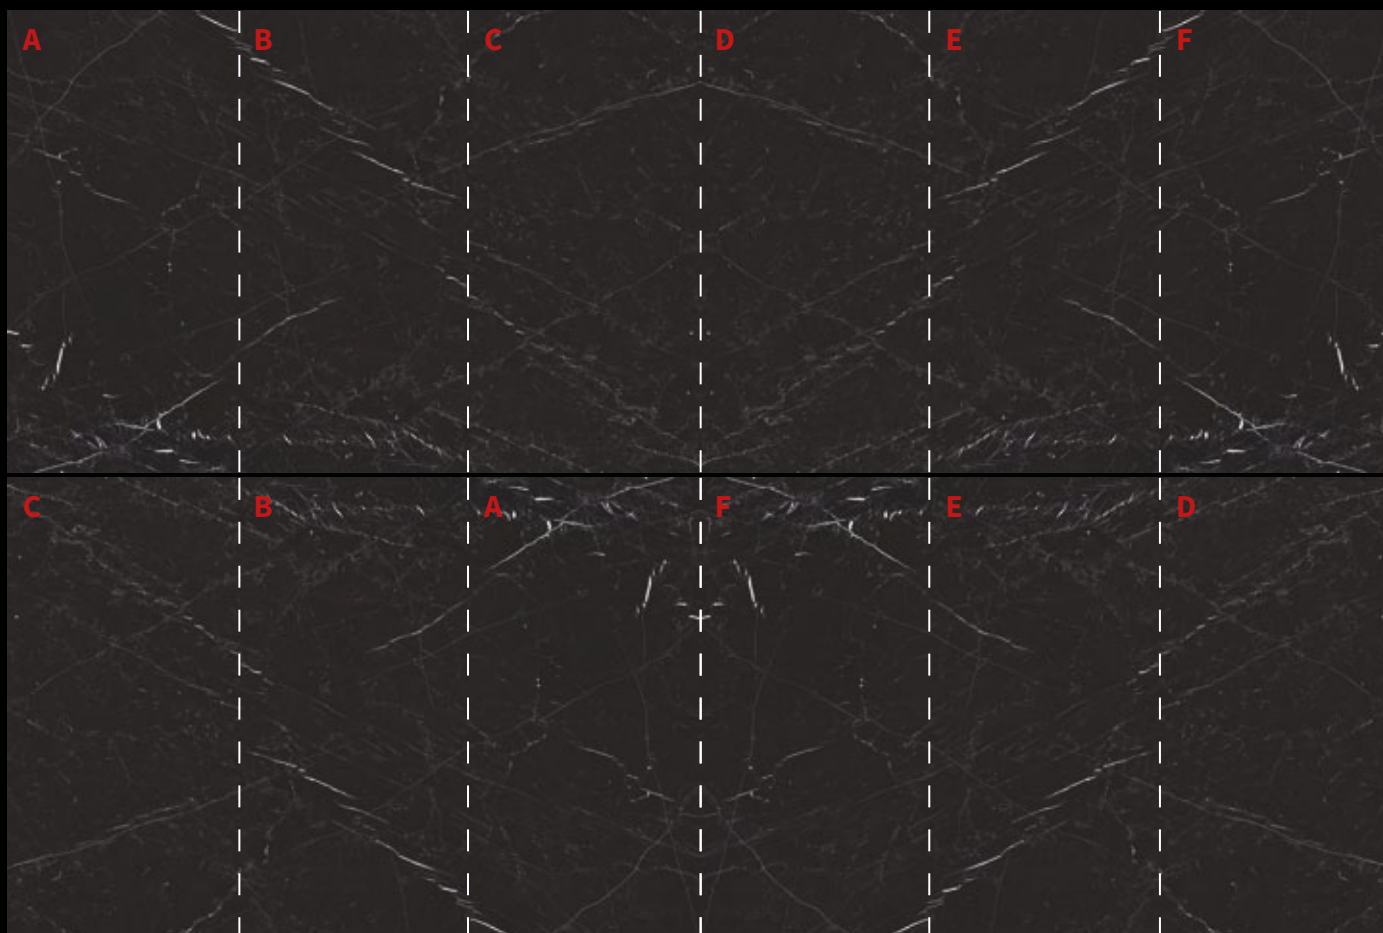

I Classici di Rex Marquinia, kompozícia (A+B+C)+(D+E+F) – formát až 480x720 cm, dá sa objednať vždy len kompozíciu 3 ks