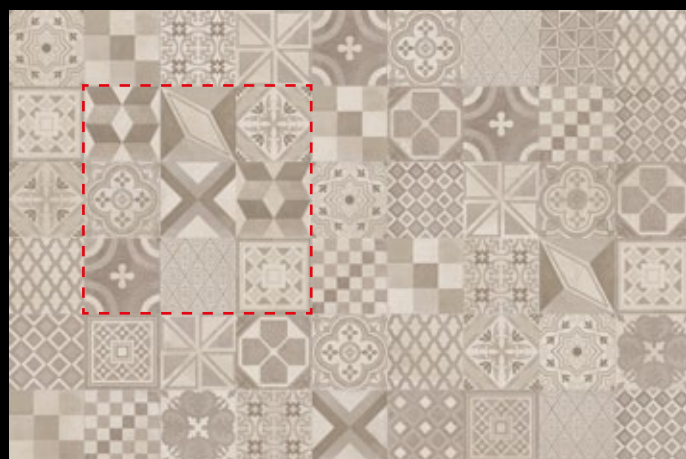

Decor Pattern mix C
60x60 A3203B1D

62,40 €/m²
54,90 €/m²