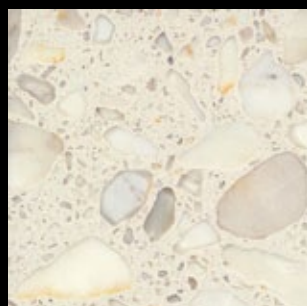

GRIGIO CARNICO
povrch: lesk
cena polotovaru
hrúbka 2 cm
97,88 €/m²
78,30 €/m²

CALACATTA
povrch: lesk
cena polotovaru
hrúbka 2 cm
90,43 €/m²
72,34 €/m²