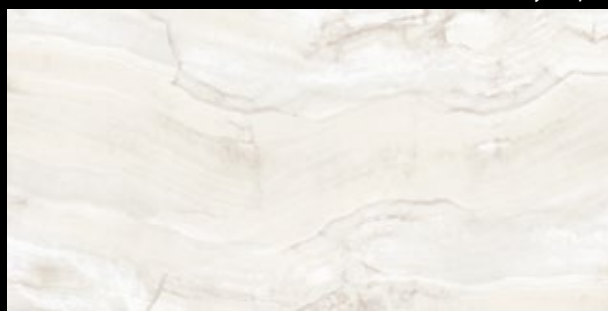

Onice Perla lucidato*
150x300 AGJ1A1A 241,56 €/m²
179,90 €/m²