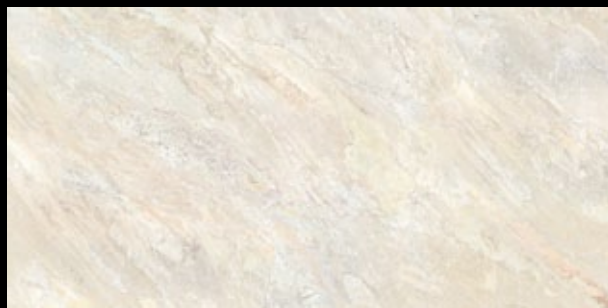

Walks/1.0 white soft
80x240 A6J3P2A 102,00 €/m²
96,90 €/m²