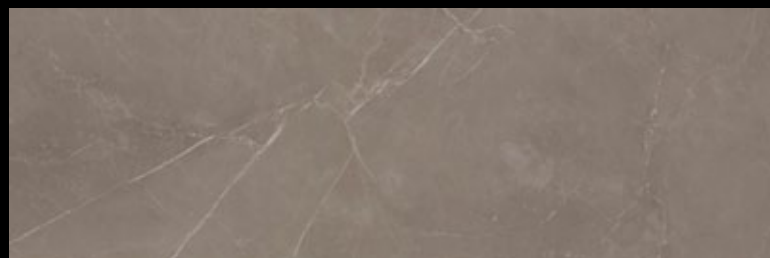

Nature 40x120 ACH1B2B2 ^{66,00 €/m²}
39,90 €/m²