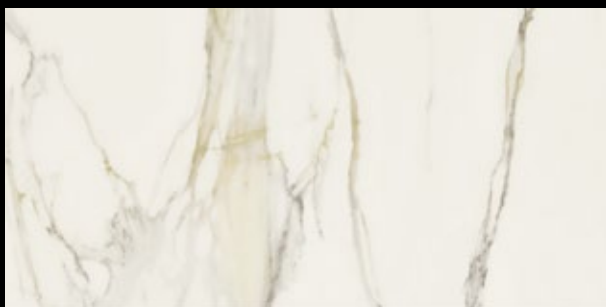

Calacatta Gold matte  
160x320 ALY3B3A <sup>178,80 €/m<sup>2</sup></sup>  
**226,80 €/m<sup>2</sup>**

Calacatta Gold glossy  
160x320 ALY3B1A <sup>6632 €/m<sup>2</sup></sup>  
**204,12 €/m<sup>2</sup>**