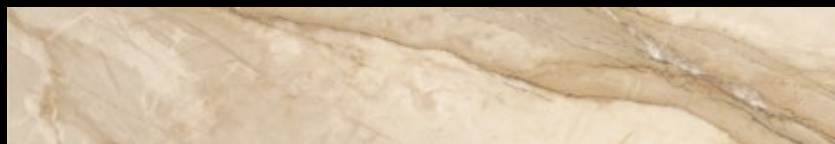

Royal Beige listelo mix (v balení mix 5 povrchov)
20x120 / PEI 5 A3232B3B

108,00 €/m²
69,90 €/m²