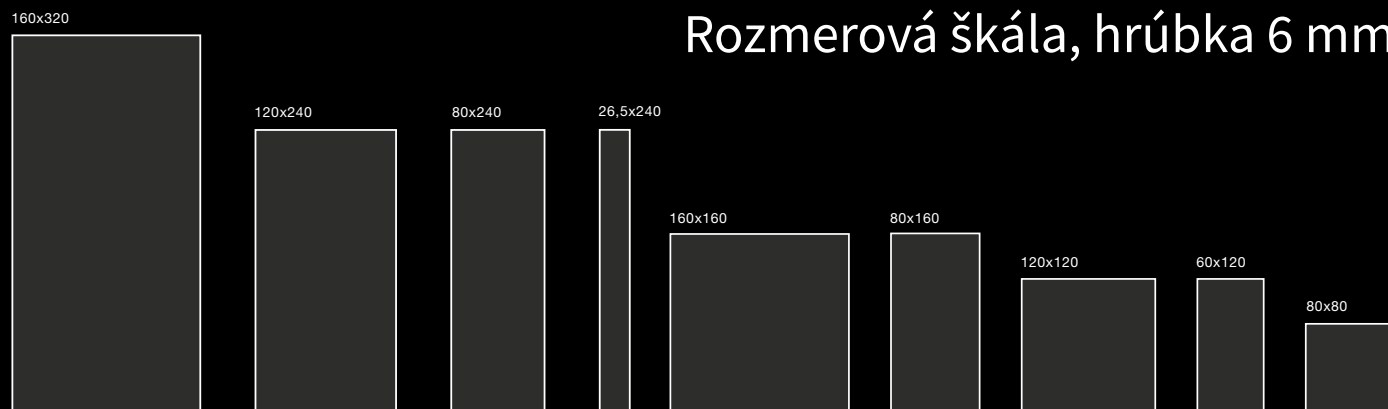

Ponuka rozmerov všetkých produktov Magnum je veľmi zaujímavá. Vo výrobnom závode sa všetko vyrába v najväčšom formáte a bez následného opracovania sú materiály prevezené na sklad. Až na základe objednávky sa režu na požadované rozmery a následne kalibrujú.