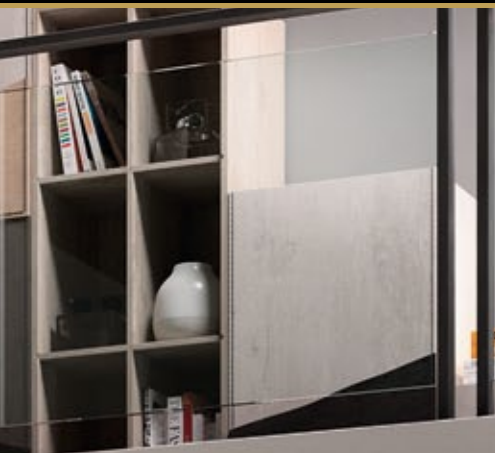

Atelier texture
20x120 A3221A1A

67,20 €/m²
49,90 €/m²