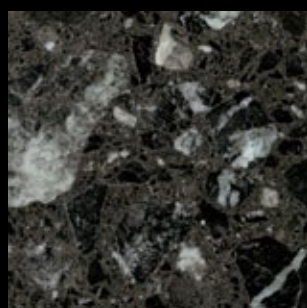

BIANCO CARRARA
povrch: lesk
cena polotovaru
hrúbka 2 cm
93,38 €/m²
74,70 €/m²

GRIGIO CARNICO
povrch: lesk
cena polotovaru
hrúbka 2 cm
97,88 €/m²
78,30 €/m²