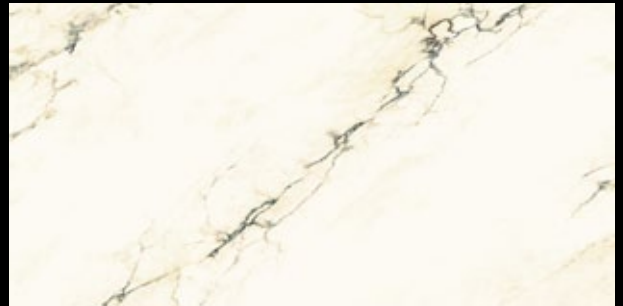

Alps Heart lucidato
150x300 AGJ3A1A 241,56 €/m²
217,40 €/m²