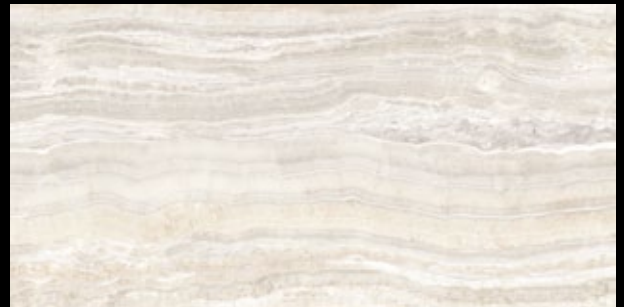

Sand lucido
80x240 / PEI 4

A75D1A1

124,80 €/m²
119,90 €/m²