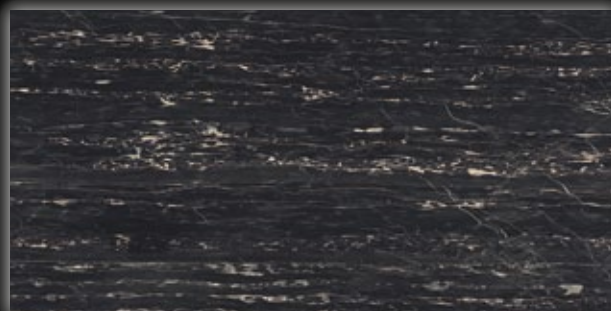

Nové farby série I Classic di Rex sú k dispozícii až od roku 2017. Ide o štyri najatraktívnejšie čierne mramory alebo žuly. Ide o technologicky najnáročnejší výrobok, kde sa kombinuje čierna a biela hmota a ešte sa musí dodržať presná kresba. Tým, že tieto čierne mramory a žuly nie sú v prírode obvyklé a sú veľmi drahé, neboli bežne používané v architektúre. Aj pre tieto gresové dlažby sa bude ťažko hľadať využitie pre bežné stavby a sú skôr určené pre luxusné prestížne interiéry alebo ako prvky kontrastujúce k svetlým plochám.

Portoro glossy  
160x320 ALY6B1A <sup>226,80 €/m<sup>2</sup></sup>  
**204,12 €/m<sup>2</sup>**

Brazilian glossy  
160x320 ALY5B1A <sup>226,80 €/m<sup>2</sup></sup>  
**204,12 €/m<sup>2</sup>**

Black silk glossy  
160x320 A67A1A <sup>210,00 €/m<sup>2</sup></sup>  
**199,50 €/m<sup>2</sup>**