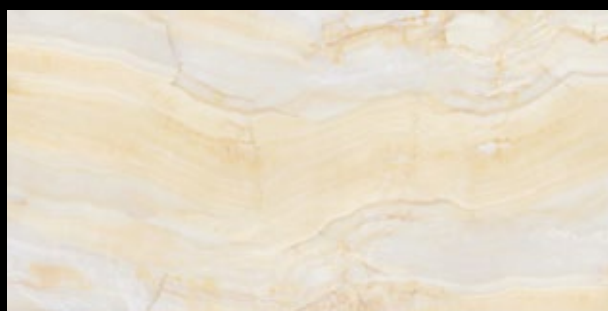

Onice Oro lucidato*
150x300 AGJ8A1A 241,56 €/m²
179,90 €/m²