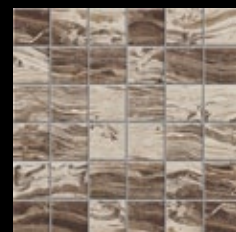

Mozaika Cubito Marble Brown
naturale/lucido
30x30
16,28 €/ks (180,89 €/m²)
14,66 €/ks (162,89 €/m²)