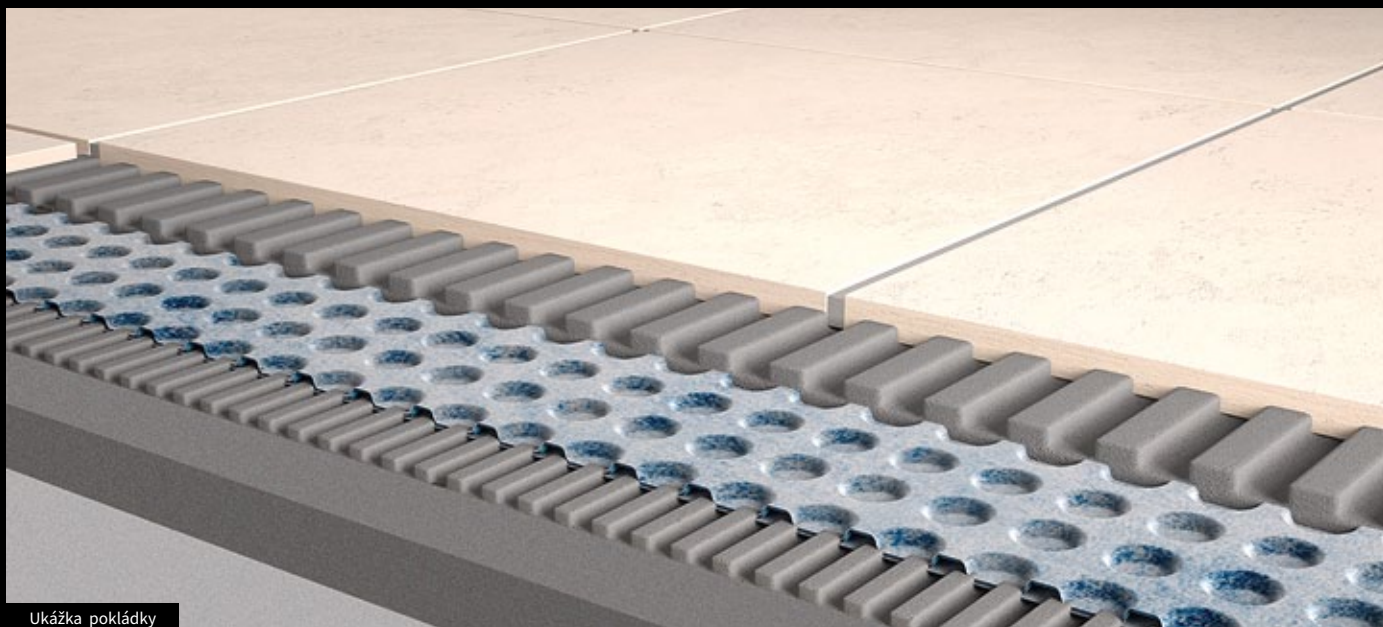

Elox. strieborná

Elox. titan

Strieborná lesk

Titan lesk

Hlavné funkcie:

- Prenesenie konštrukčných pohybov do membrány ako separačnej vrstvy, nie do dlažby.
- Použitie vhodné pre pokládku veľkých formátov v interiéri aj exteriéri.
- Nie je potrebné rezať dlažbu podľa prasklín v betónovom poteri a narušovať tak dizajn veľkých formátov, dilatácia dlažby prebieha v škárach.
- Vhodné aj pri pokládke na kritické podklady, napr. s prasklinami alebo dokonca na existujúcu starú dlažbu bez nutnosti ju odstrániť, čo výrazne šetrí čas i náklady.
- Úspora času pri inštalácii podlahy, kedy nie je potrebné čakať na vyschnutie betónu 28 dní, stačí 3-4 dni a dokončiť potom v jednom kroku pokládku až po vyškárovanie.
- Dobre rozvádza teplo do dlažby pri použití podlahového vykurovania.
- Rozvádza paru a vlhkosť cez membránu a nevytvára tlak na dlažbu.
- Rovnomerne distribuuje bodovú záťaž na dlažbu do okolia.
- Pri dodržaní systémových požiadaviek plnia aj hydroizolačnú funkciu.*

* Pre využitie membrány ako hydroizolačnej vrstvy nahrádzajúcej klasickú stierku je potrebné doplniť systémové skladbu o tesniacu pásku Proband a vodeodolné lepidlo s vysokou adhéziou a flexibilitou Proband Koll určené na spoje a rohy. flexibilitou Proband Koll určené na spoje a rohy.

Ukážka pokládky