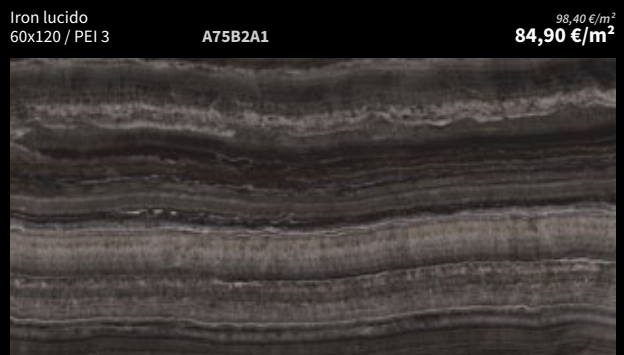

Battiscopa B zaleštená  
8x120  
W1E2  
9,15 €/bm  
**7,32 €/bm (8,78 €/ks)**  
Cena výrobnjej operácie

Gradino  
30x60  
W1D3  
11,42 €/bm  
**9,14 €/bm (5,48 €/ks)**  
Cena výrobnjej operácie

Hitom medzi novinkami 2017 sa stala séria Onyx of Cerim. Prírodný ónyx je zaradený do skupiny polodrahokamov a z tohto dôvodu sa v architektúre objavuje len sporadicky. Druhým limitom prírodného onyxu sú jeho technické parametre - vysoká nasiakavosť (špinavosť) a nízka odolnosť proti poškrabaniu (tvrdosť). Gresové dlažby svojimi technickými parametrami jednoducho tieto materiály prekonajú. Problém je samozrejme s dizajnom. Prírodný ónyx je krásny a väčšina kópií sa mu ani zďaleka nepriblíži. Séria Onix of Cerim je však veľmi vydarená a vďaka hlbokaj, neopakujúcej sa kresbe sú realizované priestory nádherné. Formát 60x120 je vyrábaný v hrúbke 10mm. V rovnakom dizajne vyrába CERIM dlažby v hrúbke 6mm do formátu 80x240 cm. Vďaka tomu je možné pri stavbe použiť hrubé materiály na podlahu a slabé materiály pre obklad steny. Tento materiál sa vyrába len v leštenom prevedení, ale pri požiadavke na zvýšenie protišmyku sme schopní v našom výrobnom závode TechnoArt vykonať technologickú úpravu povrchu so zvýšením protišmyku na stupeň R10.

White lucido  
60x120 / PEI 4

A75E2A1

98,40 €/m<sup>2</sup>  
**84,90 €/m<sup>2</sup>**

Sand lucido  
60x120 / PEI 4

A75D2A1

98,40 €/m<sup>2</sup>  
**84,90 €/m<sup>2</sup>**

Cloud lucido  
60x120 / PEI 4

A75C2A1

98,40 €/m<sup>2</sup>  
**84,90 €/m<sup>2</sup>**

Iron lucido  
60x120 / PEI 3

A75B2A1

98,40 €/m<sup>2</sup>  
**84,90 €/m<sup>2</sup>**

Shadow lucido  
60x120 / PEI 3

A75A2A1

98,40 €/m<sup>2</sup>  
**84,90 €/m<sup>2</sup>**