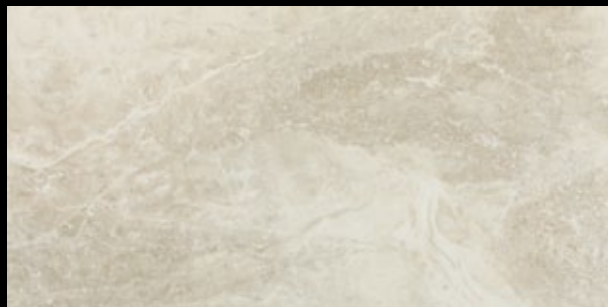

Marengo naturale 60x120 / PEI 4 AV101A1A ^{78,00 €/m²}
48,90 €/m²
Marengo polished 60x120 / PEI 4 AV101A2A ^{84,00 €/m²}
58,90 €/m²