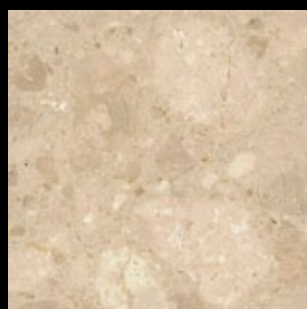

CALACATTA
povrch: lesk
cena polotovaru
hrúbka 2 cm
90,43 €/m²
72,34 €/m²

BOTTICINO
povrch: lesk
cena polotovaru
hrúbka 2 cm
81,43 €/m²
65,14 €/m²