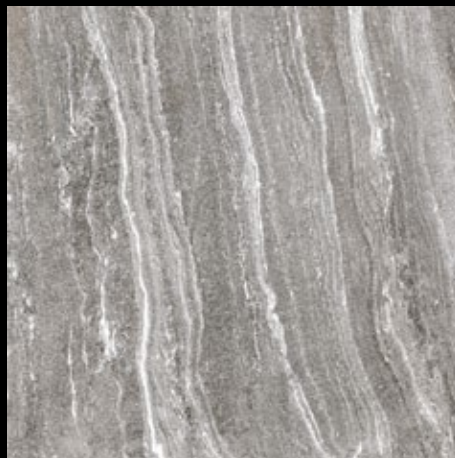

Tech light grey
60x60 A6U2A1A

81,60 €/m²
69,90 €/m²