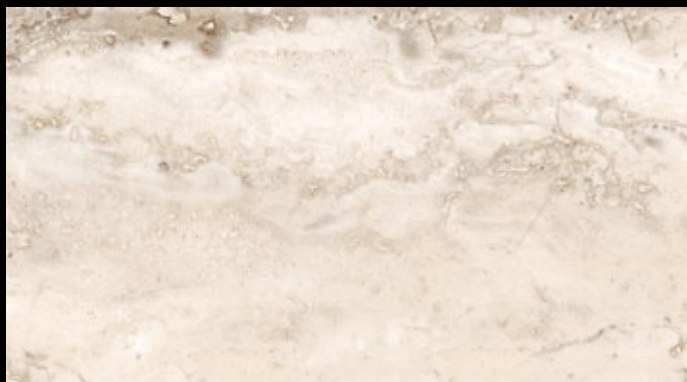

Séria Stone Mix je síce veľmi zaujímavá, ale jedna dlaždica na vás veľký dojem neurobí. Sériu treba vidieť v ploche, aby ste mohli pochopiť jej rozdielnosť proti všetkým konkurenčným materiálom. Impronta, ako toľkokrát v predchádzajúcich rokoch, stojí aj tento rok s touto novinkou na stupni víťazov. Technické parametre nie sú limitujúce a záleží teda len na vás, ako materiál použijete. Na vzorkovniach realizujeme kúpeľne, samozrejme budú nádherné aj akékoľvek podlahy v RD. Nie sme ale limitovaní ani pri použití v predajniach, reštauráciách či iných priestoroch, pre ktoré bola séria Stone Mix vyvinutá.