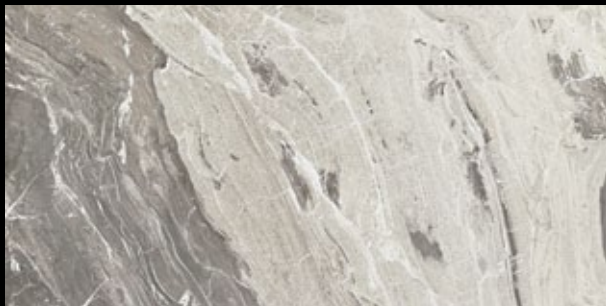

- →
- ↓
- 15
- ☀
- ☀
- RET
- ▶
- DIGI tisk
- VAR
- 10

Marble Gray lucido
60x120 / PEI 4 ALD1A2A

115,20 €/m²
88,90 €/m²