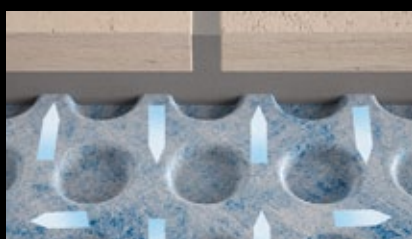

5 Separáčná membrána PRODES0 pre pokládku veľkých formátov
šírka 1 m, hrúbka 3 mm
L149A01
18,12 €/m²
16,90 €/m²

Hlavné funkcie:

- Prenesenie konštrukčných pohybov do membrány ako separačnej vrstvy, nie do dlažby.
- Použitie vhodné pre pokládku veľkých formátov v interiéri aj exteriéri.
- Nie je potrebné rezať dlažbu podľa prasklín v betónovom poteri a narušovať tak dizajn veľkých formátov, dilatácia dlažby prebieha v škárach.
- Vhodné aj pri pokládke na kritické podklady, napr. s prasklinami alebo dokonca na existujúcu starú dlažbu bez nutnosti ju odstrániť, čo výrazne šetrí čas i náklady.
- Úspora času pri inštalácii podlahy, kedy nie je potrebné čakať na vyschnutie betónu 28 dní, stačí 3-4 dni a dokončiť potom v jednom kroku pokládku až po vyškárovanie.
- Dobre rozvádza teplo do dlažby pri použití podlahového vykurovania.
- Rozvádza paru a vlhkosť cez membránu a nevytvára tlak na dlažbu.
- Rovnomerne distribuuje bodovú záťaž na dlažbu do okolia.
- Pri dodržaní systémových požiadaviek plnia aj hydroizolačnú funkciu.*

* Pre využitie membrány ako hydroizolačnej vrstvy nahrádzajúcej klasickú stierku je potrebné doplniť systémové skladbu o tesniacu pásku Proband a vodeodolné lepidlo s vysokou adhéziou a flexibilitou Proband Koll určené na spoje a rohy. flexibilitou Proband Koll určené na spoje a rohy.