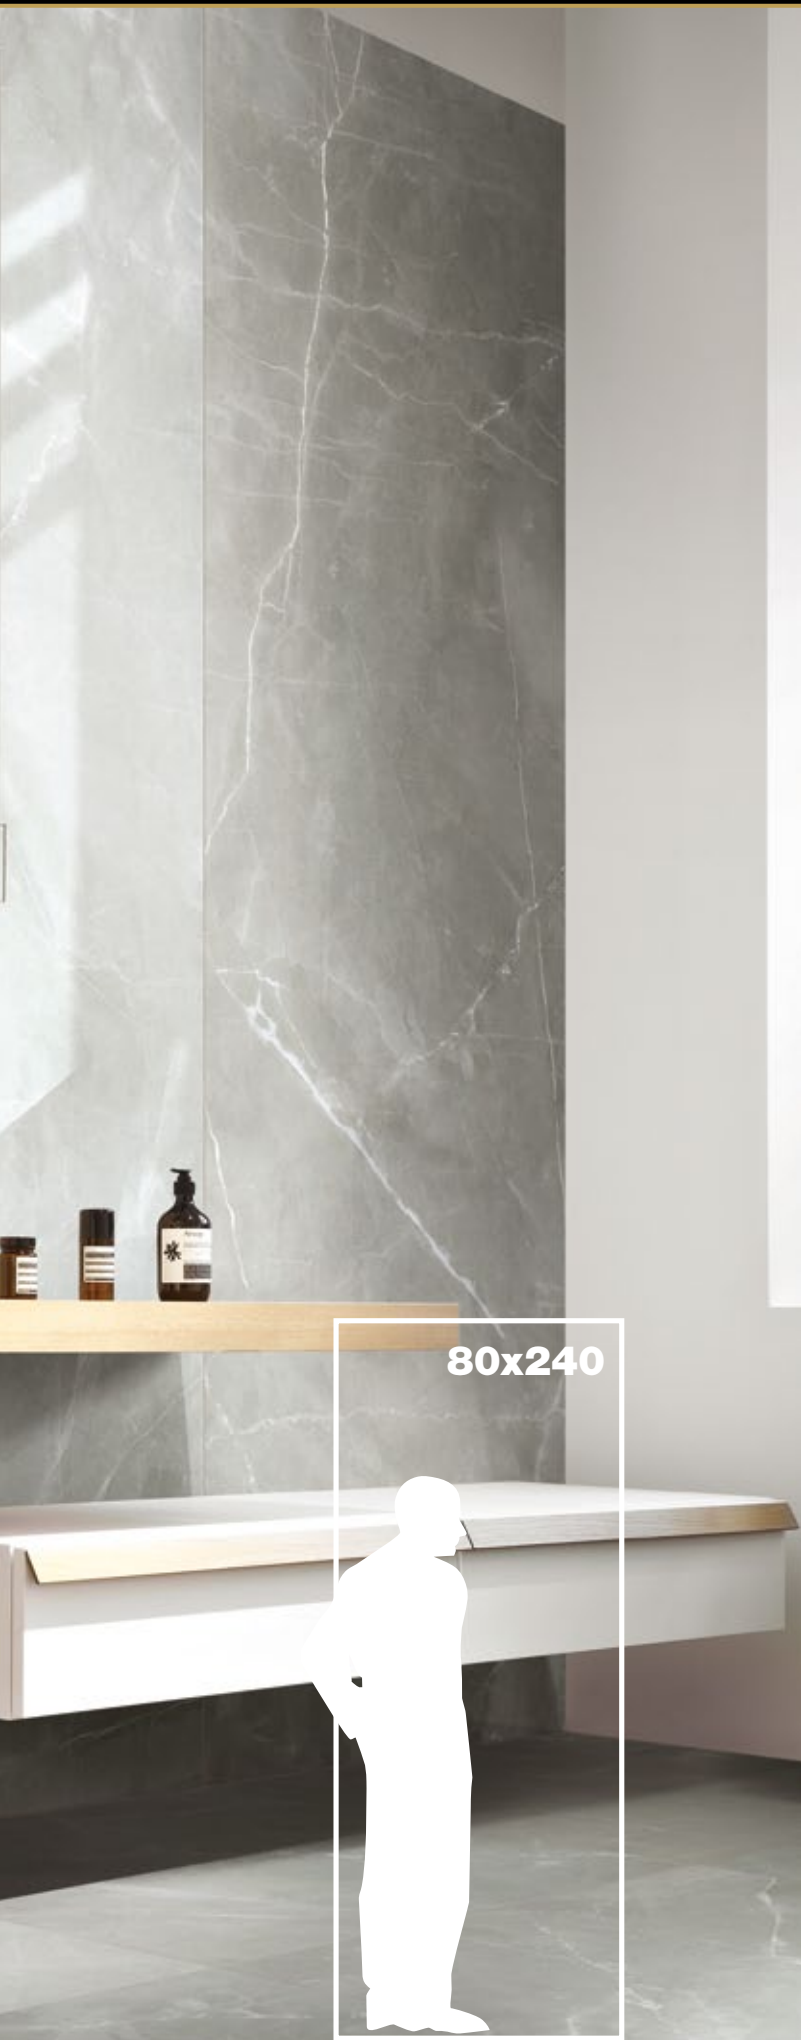

80x240

Calacatta naturale R9
80x240 A729D1A ^{88,80 €/m²}
79,90 €/m²
Calacatta lucido
80x240 A729D2A ^{122,40 €/m²}
109,90 €/m²

Bardiglio gray naturale R9
80x240 A727D1A ^{88,80 €/m²}
79,90 €/m²
Bardiglio gray lucido
80x240 A727D2A ^{122,40 €/m²}
109,90 €/m²

Amani grey naturale R9
80x240 A726D1A ^{88,80 €/m²}
79,90 €/m²
Amani grey lucido
80x240 A726D2A ^{122,40 €/m²}
109,90 €/m²

Ceppo di grè naturale R9
80x240 A724D1A ^{88,80 €/m²}
79,90 €/m²
Ceppo di grè lucido
80x240 A724D2A ^{122,40 €/m²}
109,90 €/m²

Táto séria je vyrábaná aj v hrúbke 10 mm v rozmere 60x120, ktorú odporúčame pre zaťažené podlahy. Detaily nájdete na strane 49 a 51.

Cenník formátov série (v €/m²)

15		80x240	80x80
NATURALE R9		^{88,80 €} 79,90 €	^{72,00 €} 65,90 €
LUCIDO		^{122,40 €} 109,90 €	^{97,80 €} 89,90 €