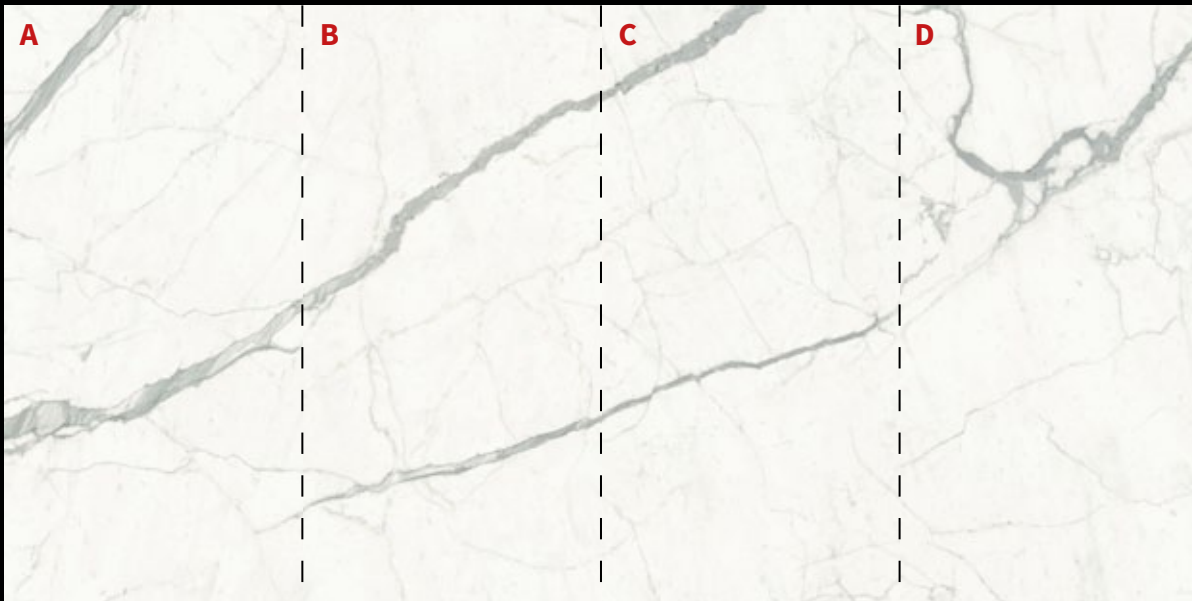

Bianco Venato kompozíció A+B+C+D  
600x300 cm (á 150x300 cm)

Extra White kompozíció A+B+C+D  
600x300 cm (á 150x300 cm)

Calacatta kompozíció A+B+C+D  
600x300 cm (á 150x300 cm)

Travertino

Z LOMU

Z TOVÁRNE

Alps Heart