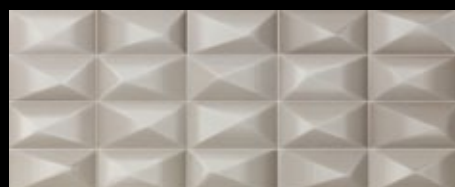

Tormalina  
24x59 A3162A1E

84,00 €/m<sup>2</sup>  
**39,90 €/m<sup>2</sup>**

Quarzo  
24x59 A3163A1E

84,00 €/m<sup>2</sup>  
**39,90 €/m<sup>2</sup>**

Turchese  
24x59 A3164A1E

84,00 €/m<sup>2</sup>  
**39,90 €/m<sup>2</sup>**