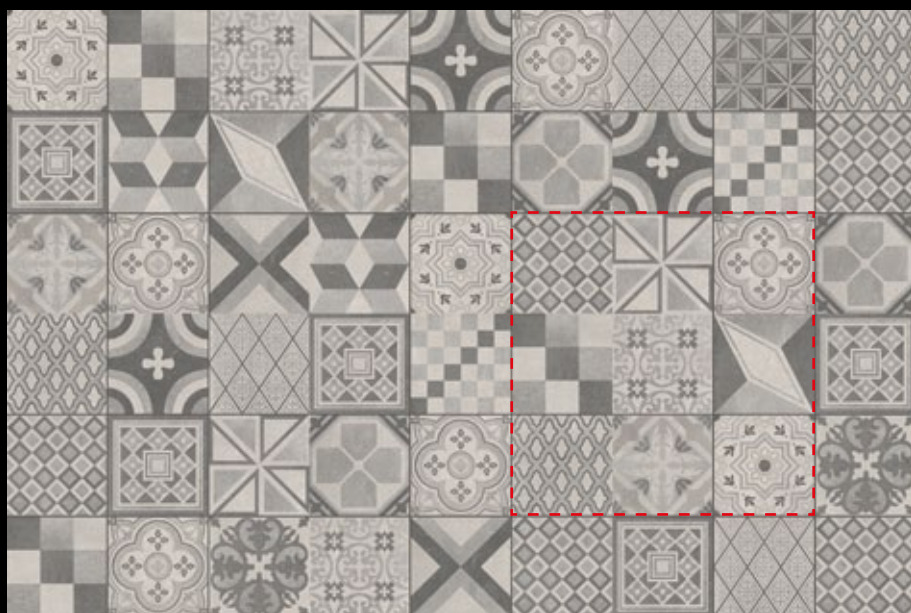

Decor Pattern mix F
60x60 A3203B1E

92,40 €/m²
54,90 €/m²