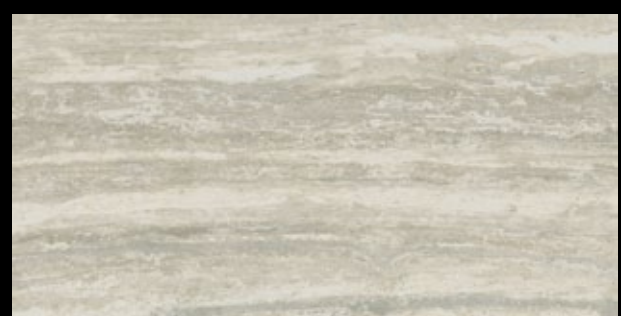

Travertino Beige matte R9
80x240 ALX2A2A ^{114,00 €/m²}
102,60 €/m²
Travertino Beige glossy
80x240 ALX2A1A ^{142,80 €/m²}
128,52 €/m²