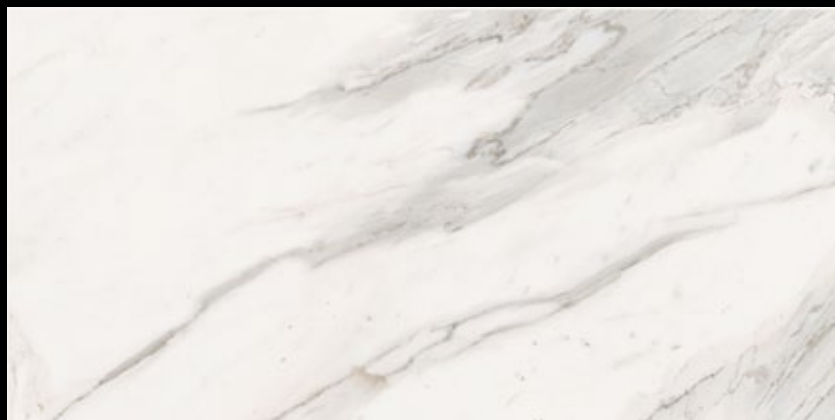

Apuano naturale, R9
60x120 **A3192B4A**
Apuano lappato
60x120 / PEI 5 **A3192B2A**

^{117,60 €/m²}
59,90 €/m²
^{148,80 €/m²}
69,90 €/m²