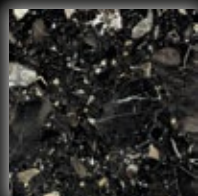

NERO PORTORO