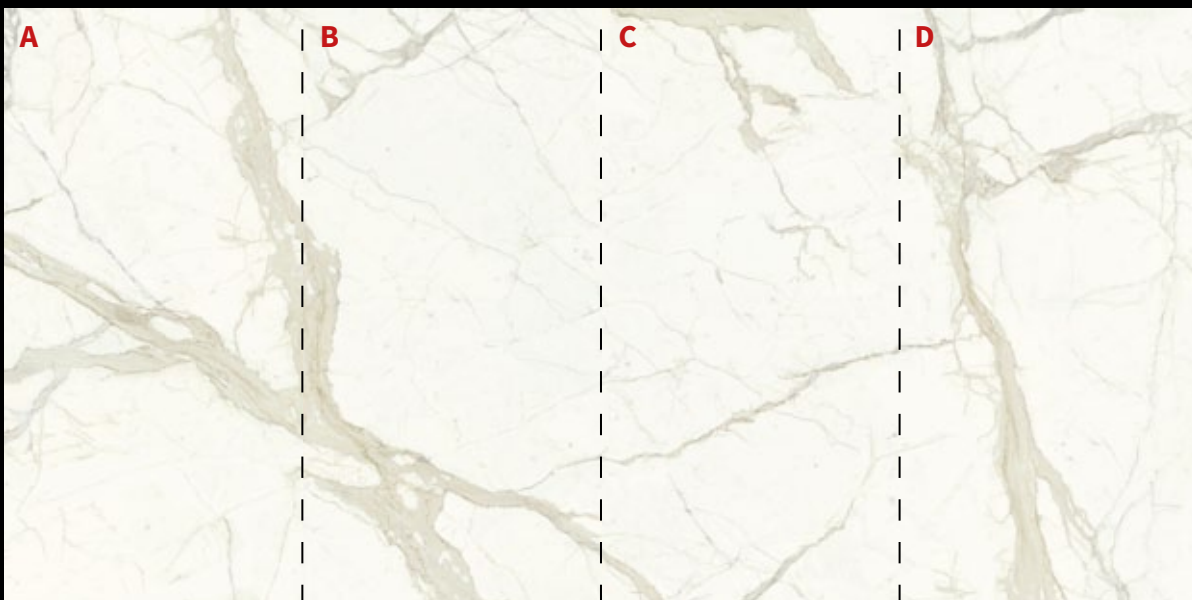

Calacatta kompozíció A+B+C+D
600x300 cm (á 150x300 cm)