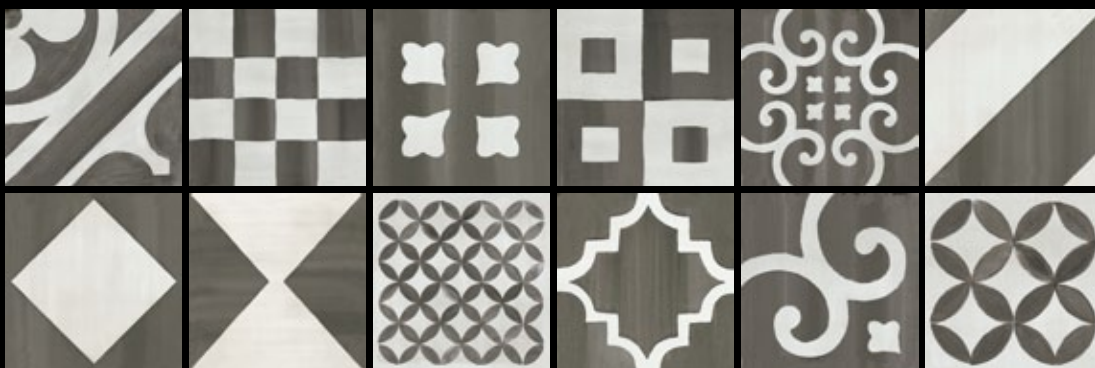

Terrecotte Nero (set à 6 ks)*
45,7x45,7 / PEI 3 AH44C2C

Terrecotte Ruggine (set à 6 ks)*
45,7x45,7 / PEI 3 AH43C2C

Terrecotte Nero (set à 18 ks)*
20x20 / PEI 3 AH44B2C

Terrecotte Ruggine (set à 18 ks)*
20x20 / PEI 3 AH43B2C

* Minimálne objednávkové množstvo 1 box.