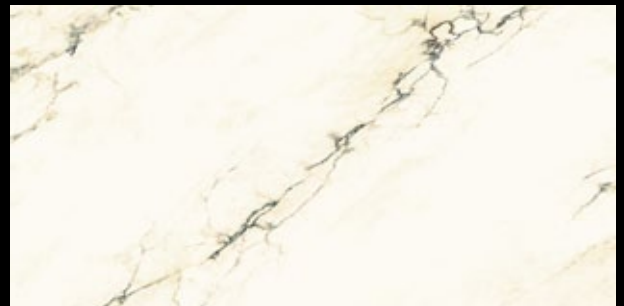

Alps Heart lucidato
150x300 AGJ3A1A

241,56 €/m²
217,40 €/m²