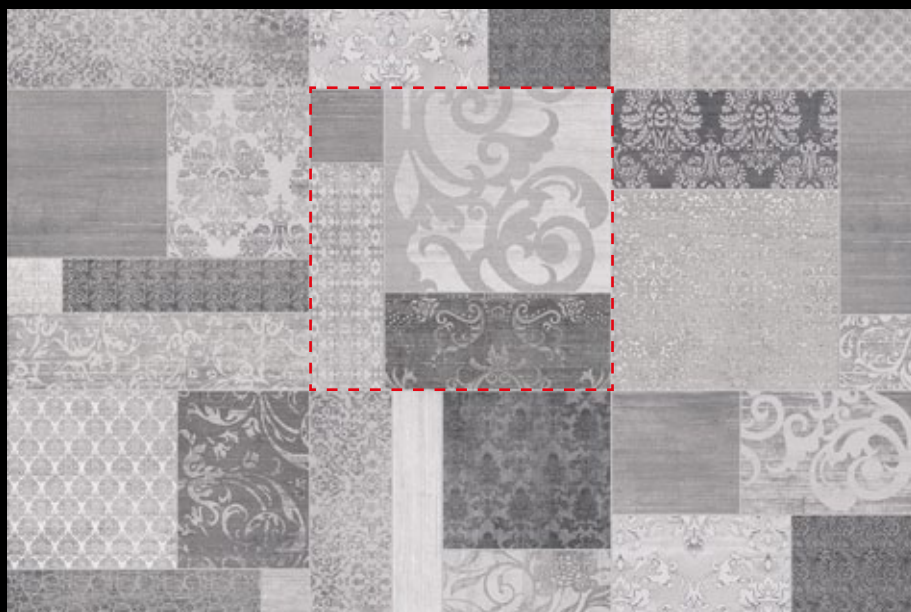

Decor Carpet F
60x60 A3203B1C

92,40 €/m²
54,90 €/m²