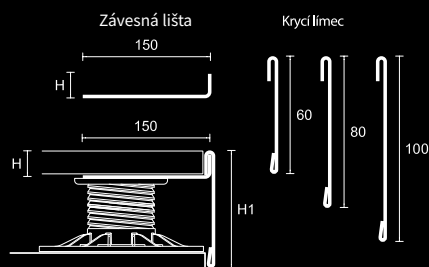

Poistný krúžok  
L1486CA  
1,44 €/ks  
**0,94 €/ks**

Regulačný kľúč  
L148A  
14,40 €/ks  
**9,36 €/ks**

Názov výrobku	kód	MOC A (ks)	MOC B (ks)	Názov výrobku	kód	MOC A (ks)	MOC B (ks)
Závesná lišta 15 mm, dĺžka 270 cm	L1481AC	67,88 €	<b>44,12 €</b>	Krycí límec 60 mm, dĺžka 270 cm	L1482B2	50,22 €	<b>32,64 €</b>
Závesná lišta 20 mm, dĺžka 270 cm	L1481A1	71,12 €	<b>46,23 €</b>	Krycí límec 80 mm, dĺžka 270 cm	L1482BE	58,32 €	<b>37,91 €</b>
Závesná lišta 25 mm, dĺžka 270 cm	L1481AD	74,36 €	<b>48,34 €</b>	Krycí límec 100 mm, dĺžka 270 cm	L1482BF	65,62 €	<b>42,65 €</b>