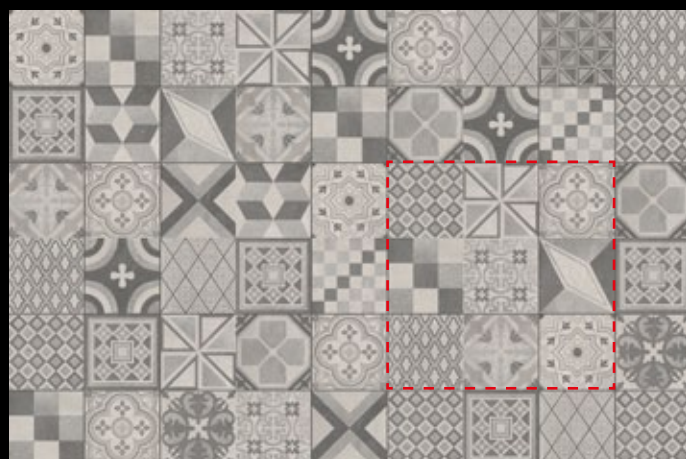

92,40 €/m<sup>2</sup>  
**54,90 €/m<sup>2</sup>**

Decor Pattern mix F  
60x60 A3203B1E

92,40 €/m<sup>2</sup>  
**54,90 €/m<sup>2</sup>**

V minulom roku sa objavili nové dekorácie v štýle Patchwork. Tento typ dekorácie bol veľmi obľúbený v prvej polovici minulého storočia, keď všetci zámožní ľudia veľmi cestovali a zo svojich ciest si privážali rôzne artefakty. Koberčeka z ázijských krajín, ktoré boli zošívané z rôznych historických kúskov, dopĺňali nejednu luxusný interiér. Po druhej svetovej vojne, kedy sa rozpadlo koloniálne impérium a predovšetkým Čínu nebolo možné navštíviť, tento trend zanikol. Zhruba pred piatimi rokmi sa tento štýl stal znovu populárny v Amerike, následne v Anglicku a dnes už zachvátil celú Európu. Výrobca dlažieb sa k tomuto štýlu prispôsobujú, ale samozrejme po svojom. Je veľmi dôležité pracovať radšej viac s návrhom, než spustiť realizáciu. Dekoráciu považujem za korenie, ktorého keď použijete málo, môže pomôcť, ale keď ho použijete veľa, tak je na škodu.