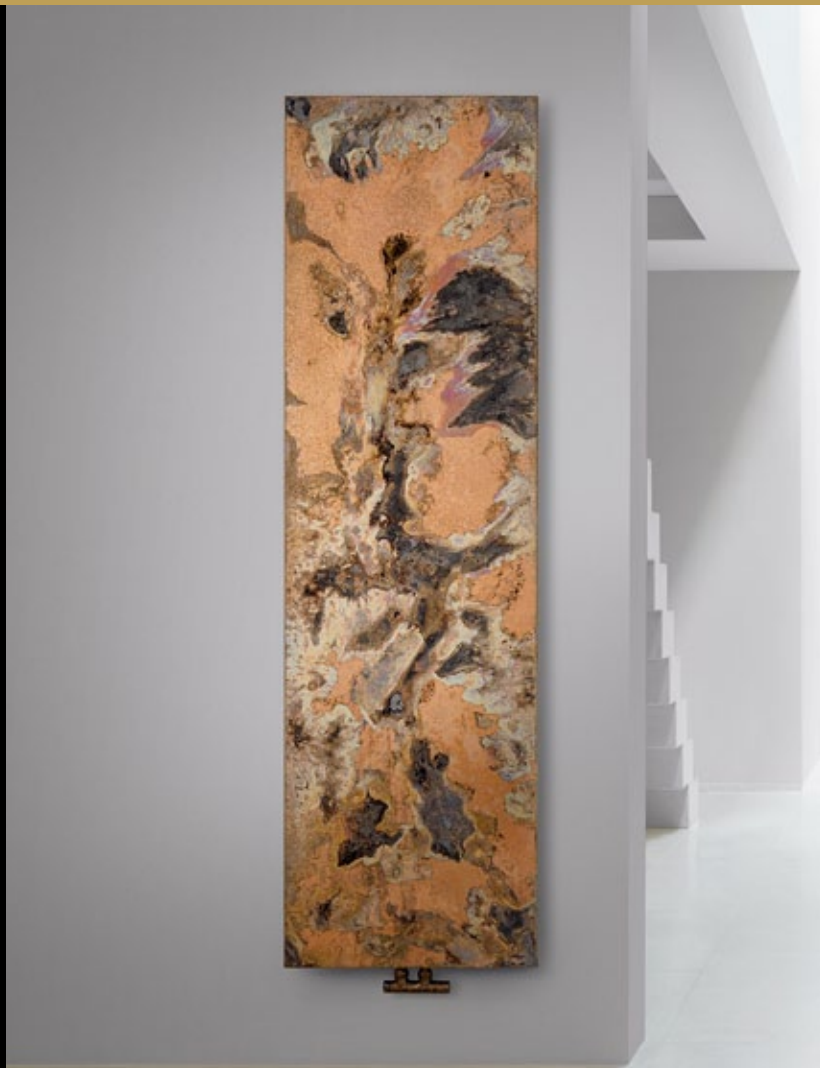

Kompletnú ponuku nájdete na www.katalogy-koupelny.cz

5 Ceny od 861,86 €

RUNTAL ARTEPLANO ONDA

Dizajnový radiátor RUNTAL ARTEPLANO ONDA je zaujímavý nielen svojím tvarom, ale aj povrchovou úpravou. Je k dodaniu v prevedeniach nerezová oceľ so vzhľadom peria (dekoratívna úprava nerez), leptaná meď, leptaná mosadz, eloxovaný hliník a v mnohých ďalších zaujímavých dizajnoch aj farebných prevedeniach. Možno sa niekomu zdá táto cena vysoká, ale nejedná sa o klasickú priemyselnú sériovú výrobu. Radiátory tohto typu sú malé klenoty vo vašom dome rovnako ako obrazy alebo výnimočné svetlá. Tieto radiátory sú nádherné a naozaj dokážu váš interiér posunúť na vyššiu úroveň. Solitér vo vstupnej hale môže pôsobiť rovnako ako socha alebo obraz známeho umelca. Je veľmi ťažké vystaviť radiátory vo všetkých variantoch, keď ale niekto chce takýto klenot, tak musí obetovať aj čas a prísť sa na neho pozrieť.

Kompletnú ponuku nájdete na www.katalogy-koupelny.cz

5 Ceny od 2053,04 €