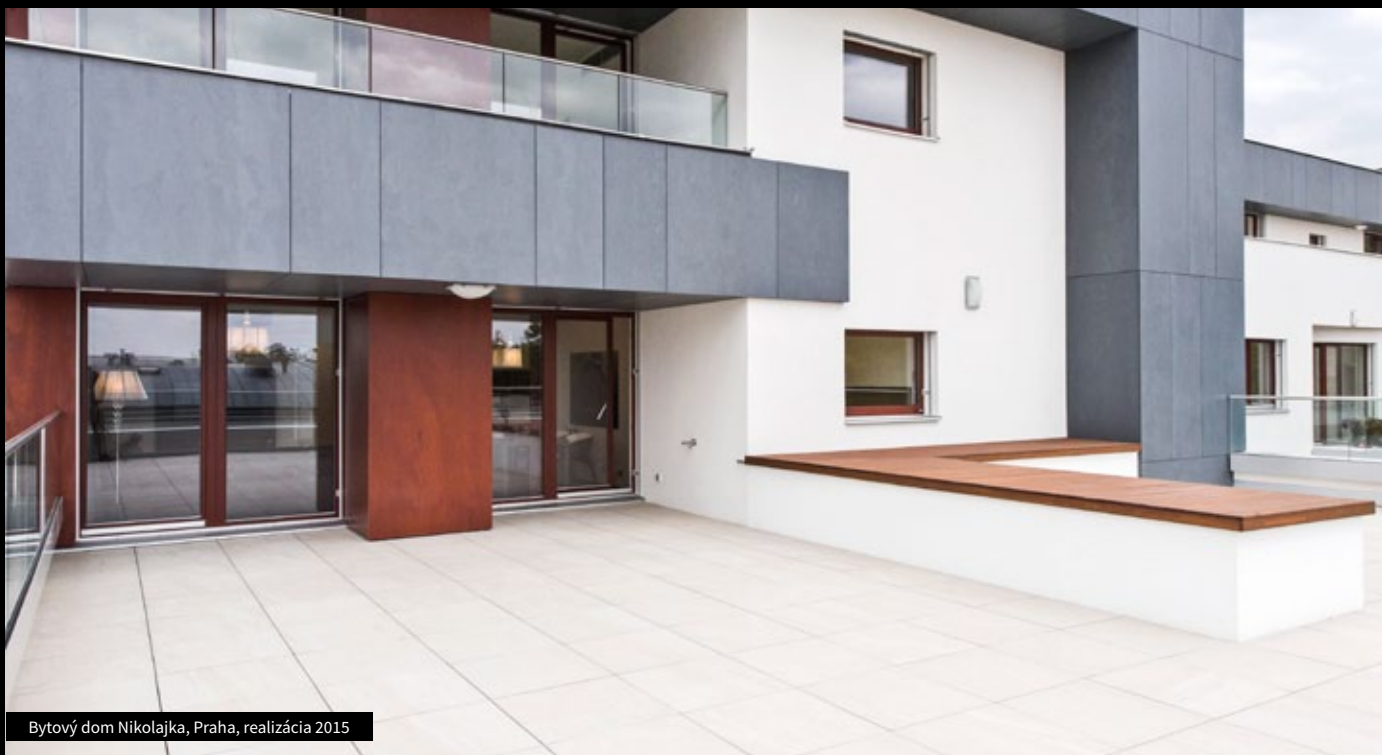

Bytový dom Nikolajka, Praha, realizácia 2015

Dlažby s hrúbkou 2 cm, ktoré je možné používať na terče, boli predstavené ako novinka pre rok 2015. Architekti ani stavebné firmy nemajú s touto typológiu materiálov veľké skúsenosti a väčšina stavieb bola projektovaná niekoľko rokov predtým, ako sa realizuje. Vďaka častým reklamáciám terás a balkónov sa v súčasnej dobe používajú tzv. drevené rošty. Tento typ podláh má tiež svoje úskalia. Pri použití nekvalitných materiálov je veľmi nízka životnosť, farebná nestálosť a pokrivkáva aj dizajn. U kvalitného prevedenia naopak bojujete s veľmi vysokou cenou. Pri vákuovej impregnácii dokážete zvýšiť životnosť tohto materiálu, ale vo väčšine prípadov sa na stavbe materiál upravuje na rozmer, vrta, brúsi a pod. Tým opäť materiál „otvoríte“ a v okolí škrobov alebo pri reze začne materiál čerpať a zahŕňovať.