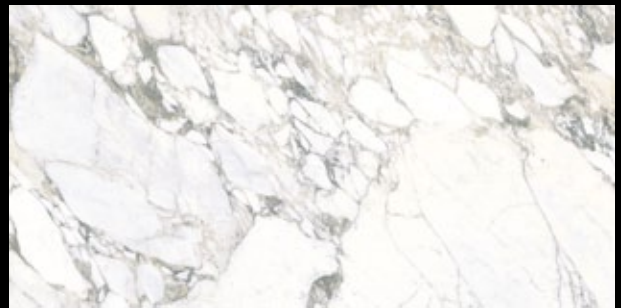

Arabescato lucidato Block A*
150x300 AGJ13A1B 241,56 €/m²
217,40 €/m²