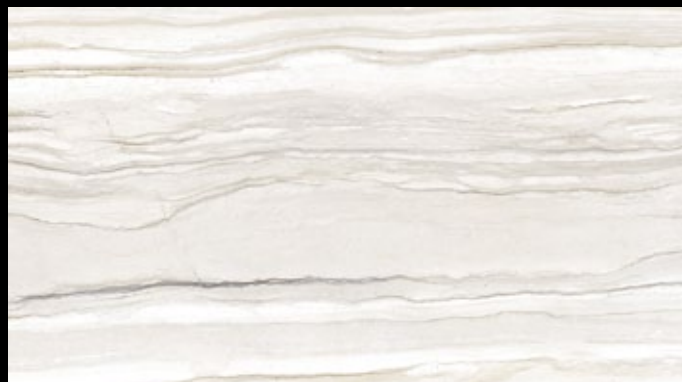

Striato White naturale
60x120 A3114A1A

117,60 €/m²
54,90 €/m²