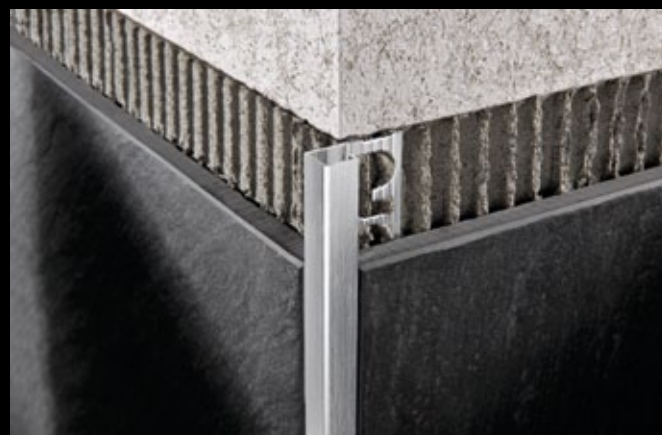

Strieborná tilitex

Titan tilitex

PROJOLLY SQUARE