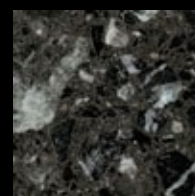

GRIGIO CARNICO