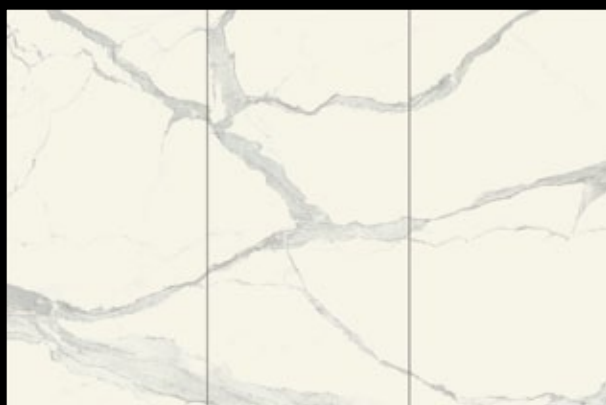

Statuario chain A+B+C, soft, R9
240x360 ALY1D2E ^{128,80 €/m²} **115,56 €/m²**
Statuario chain A+B+C, glossy
240x360 ALY1D1E ^{168,00 €/m²} **151,20 €/m²**

Cenník formátov série (v €/m²)

15	📐	160x320	80x240	120x240	160x160	120x120
SOFT R9		^{175,20 €} 157,68 €	^{114,00 €} 102,60 €	^{128,40 €} 115,56 €	^{175,20 €} 157,68 €	^{114,00 €} 102,60 €
GLOSSY		^{222,00 €} 199,80 €	^{142,80 €} 128,52 €	^{168,00 €} 151,20 €	^{222,00 €} 199,80 €	^{142,80 €} 128,52 €