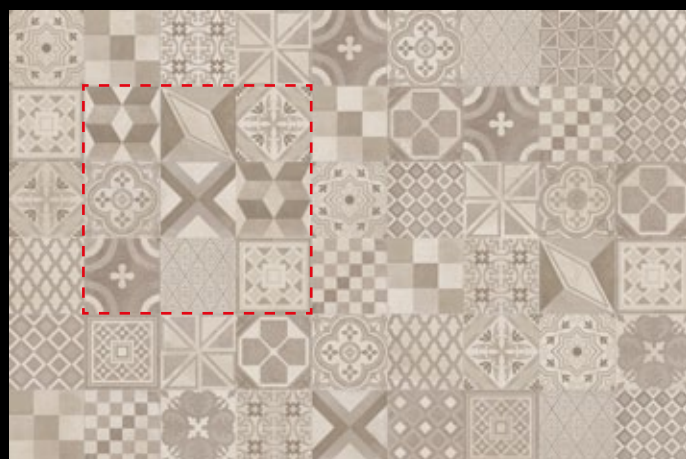

Decor Pattern mix C
60x60 A3203B1D

92,40 €/m²
54,90 €/m²