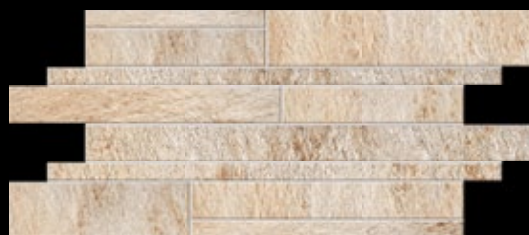

100,80 €/m<sup>2</sup>  
**80,64 €/m<sup>2</sup>**

Quarzite di Barge naturale  
45x90 A3R2L1A

100,80 €/m<sup>2</sup>  
**80,64 €/m<sup>2</sup>**

Quarzite Grafite naturale  
45x90 A3R4L1A

100,80 €/m<sup>2</sup>  
**80,64 €/m<sup>2</sup>**