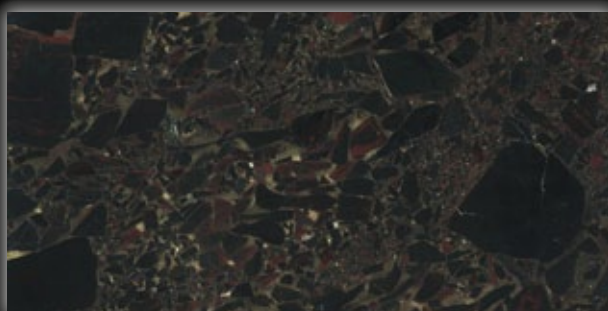

Marble Gold lucido  
60x120 / PEI 4 ALD3A2A 112,80 €/m<sup>2</sup>  
**88,90 €/m<sup>2</sup>**

Marble Black lucido  
60x120 / PEI 3 ALD4A2A 112,80 €/m<sup>2</sup>  
**88,90 €/m<sup>2</sup>**

Battiscopa B zaleštená  
naturale/lucido  
8x80  
13,43 €/ks (16,79 €/bm)  
**12,08 €/ks (15,10 €/bm)**