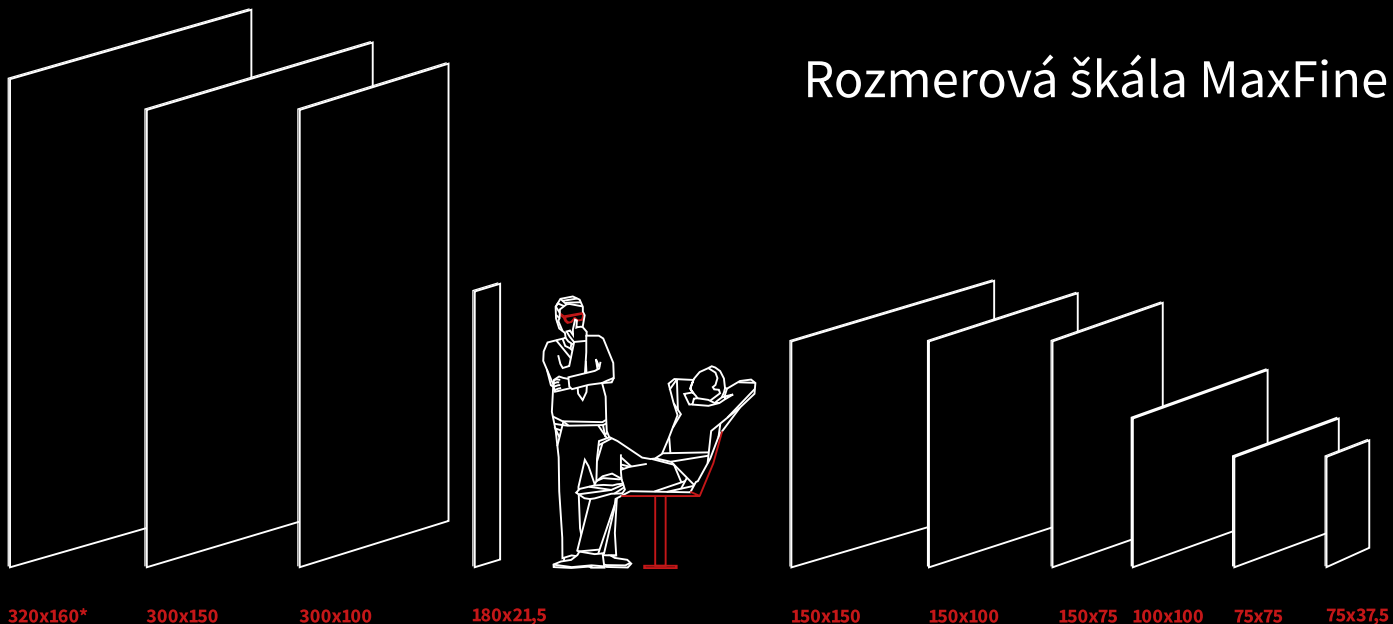

Zaujímavosťou u niektorých farieb z kolekcie MaxFine sú tzv. kompozície. Buď je možné objednať kompozíciu „A + B“, poprípade kompozíciu „A + B + C + D“ – táto kompozícia má rozmer 6x3 m. Je predurčená pre zaujímavé pohľadové steny, ako je napríklad vidieť na fotografii reštaurácie v pražskom New Living Centre.