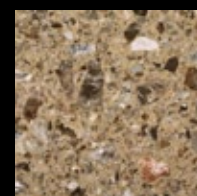

NAPOLEON BOWN