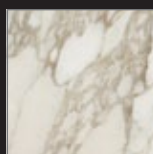

I Bianchi di Rex

ALE2A1A

^{2 610 Kč/m²}
1 990 Kč/m²

60x120 lucido

ALE2B2A

^{3 600 Kč/m²}
2 990 Kč/m²

80x180 lucido

ALE2D2A

^{5 550 Kč/m²}
3 990 Kč/m²

ALE3A1A

^{2 610 Kč/m²}
1 990 Kč/m²

60x120 lucido

ALE3B2A

^{3 600 Kč/m²}
2 990 Kč/m²

80x180 lucido

ALE3D2A

^{5 550 Kč/m²}
3 990 Kč/m²

Calacatta

**BIG
SIZE**

NATURALE R9
NATURALE SLIM 4 mm
LUCIDO

80x180 . 80x80 . 45x45 . 22.5x45 . 60x120 . 60x60 . 30x60
60x120 . 30x120 . 60x60 . 30x60
80x180 . 80x80 . 45x45 . 22.5x45 . 60x120 . 60x60 . 30x60

Kompletní sortiment série I Bianchi di Rex
najdete na www.rex-cerart.it