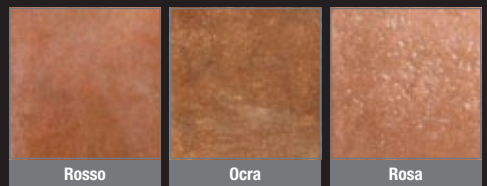

# Cotto Reale

Rosso  
A2J2A1A  
50x50

1 680 Kč/m<sup>2</sup>  
1 344 Kč/m<sup>2</sup>

Gradino  
30x33,3

50x50	16,5x33,3
	33,3x33,3

NATURALE 50x50 . 33,3x33,3 . 16,5x33,3

Rosso

Ocra