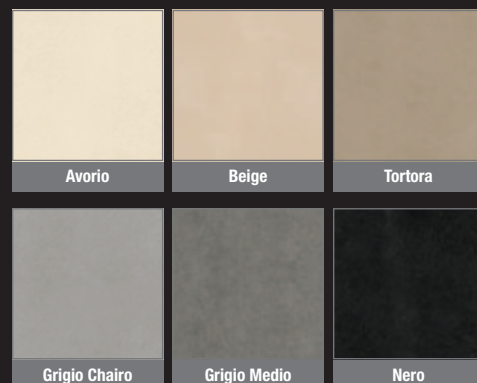

# Open Space

Beige  
A211A1A  
60x60

2 970 Kč/m<sup>2</sup>  
2 673 Kč/m<sup>2</sup>

Battiscopa  
7,5x60

Gradino  
40x60

NATURALE R10 120x120 . 60x120 . 60x60  
LAPPATO 120x120 . 60x120 . 60x60

Série Open Space od italského výrobce Gardenia Orchidea navazuje na tradici úspěšných dlažeb tohoto výrobce, které zaujaly především zajímavými formáty. Ve většině případů kopírovaly přírodní kameny a byly určeny pro veřejné prostory. Open Space je už svým názvem předurčen pro velké prostory, luxusní obývací pokoje, vstupní haly, ale i kancelářské a jiné interiéry. V čem je tedy rozdíl oproti předchozím sériím? Její jemný sametový povrch se vyrábí ve dvou variantách (lappato, naturale), které jsou nabízeny v mnoha barvách a formátech. Tento povrch je vhodný především pro interiéry. Jeho snadnou čistitelnost jistě oceníte.