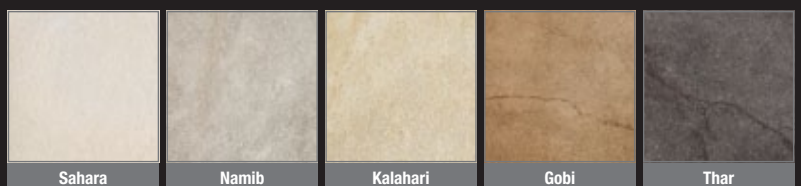

# Desert Light

Sahara  
A7H1B1A  
50x98

1 560 Kč/m<sup>2</sup>  
**999 Kč/m<sup>2</sup>**

Kalahari  
A7H2B1A  
50x98

1 560 Kč/m<sup>2</sup>  
**999 Kč/m<sup>2</sup>**

Thar  
A7H3B1A  
50x98

1 560 Kč/m<sup>2</sup>  
**999 Kč/m<sup>2</sup>**