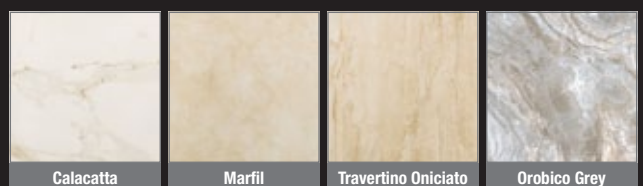

NATURALE R9
LUCIDO RETTIFICATO

60,8x60,8
60x60

Kompletní sortiment série Elegance najdete na www.cerim.it