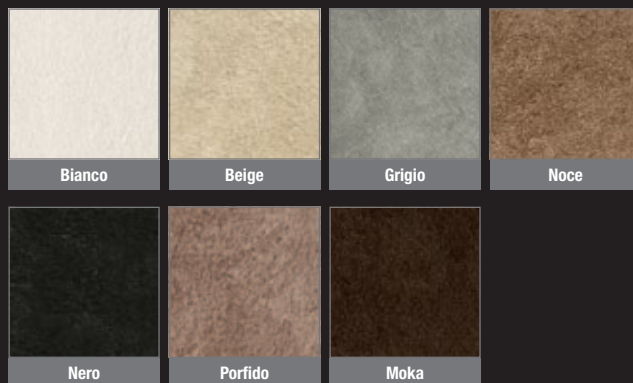

Kompletní sortiment série Infinity Stone
najdete na www.gardenia.it