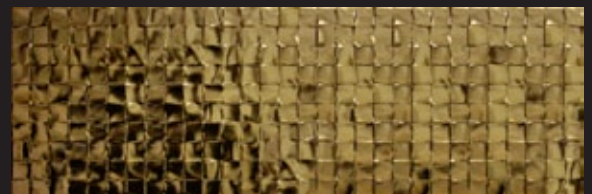

Gold Focus
AFD4A1A
25,1x75,6

2 790 Kč/ks
1 990 Kč/ks