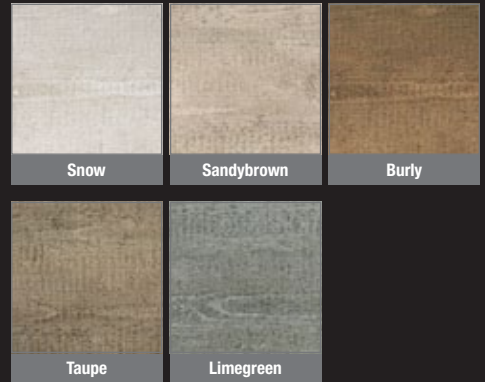

NATRURALE R10 16,5x66,4 . 33x66,4

Kompletní sortiment série Greenwood najdete na www.cerim.it