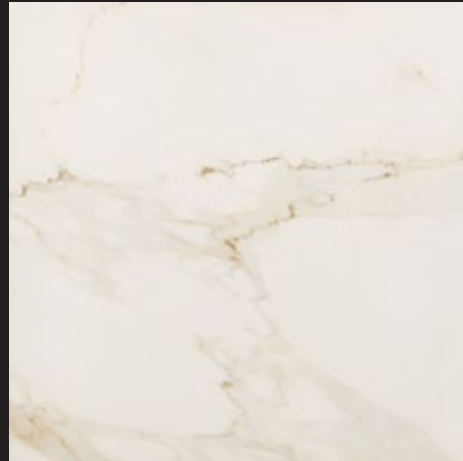

# Elegance

Calacatta  
A701A1A  
60,8x60,8

1 356 Kč/m<sup>2</sup>  
**999 Kč/m<sup>2</sup>**

Travertino Oniciato  
A702A1A  
60,8x60,8

1 356 Kč/m<sup>2</sup>  
**999 Kč/m<sup>2</sup>**

Battiscopa  
10x60,8