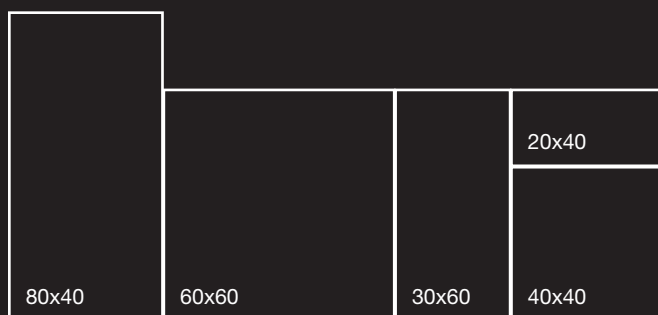

# Walks 1.0

White

Beige

Gray

Black

Battiscopa  
10x60

Gradino  
33x60

NATURALE R11, C 40x80 . 60x60 . 30x60 . 40x40 . 20x40  
SOFT R9 40x80 . 60x60 . 30x60 . 40x40 . 20x40