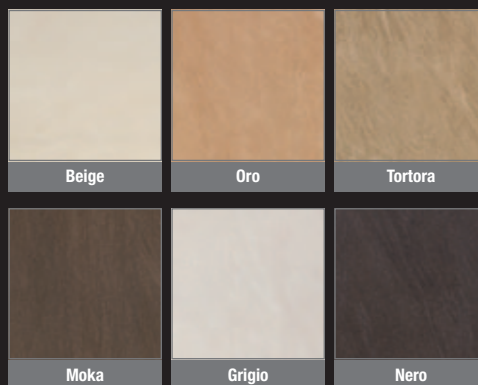

# Pietra del Nord

Oro  
A221A1A  
60x60

2 040 Kč/m<sup>2</sup>  
1 836 Kč/m<sup>2</sup>

Battiscopa  
8x30  
8x60

NATURALE R10 60x60 . 30x60 . 30x30  
LAPPATO 60x60 . 30x60 . 30x30

Kompletní sortiment série Pietra del Nord  
najdete na [www.gardenia.it](http://www.gardenia.it)