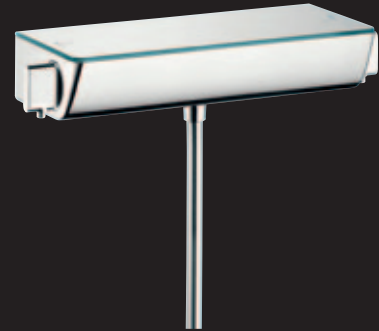

7

Raindance Select 150  
sprchový set 90 cm, chrom  
B5K131E **5 868 Kč**

7

Raindance Allrounder sprch. set,  
chrom B5K1D1 **13 482 Kč**

7

Ecostat Select termostatická baterie  
chrom B5O4E1 **7 920 Kč**  
bílá/chrom B5O4E2 **7 920 Kč**