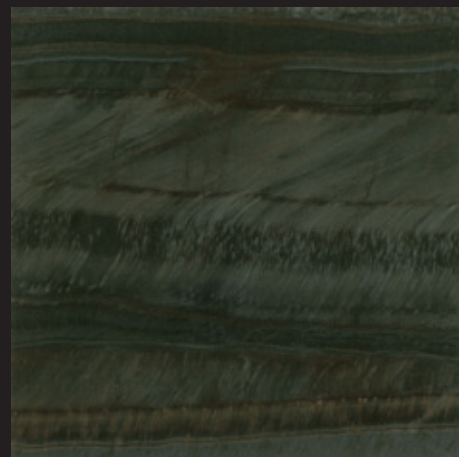

# Shellstone

Beige  
AIT2A1A  
59,8x59,8

1 110 Kč/m<sup>2</sup>  
**999 Kč/m<sup>2</sup>**

Brown  
AIT1A1A  
59,8x59,8

1 110 Kč/m<sup>2</sup>  
**999 Kč/m<sup>2</sup>**

Black  
AIT3A1A  
59,8x59,8

1 110 Kč/m<sup>2</sup>  
**999 Kč/m<sup>2</sup>**