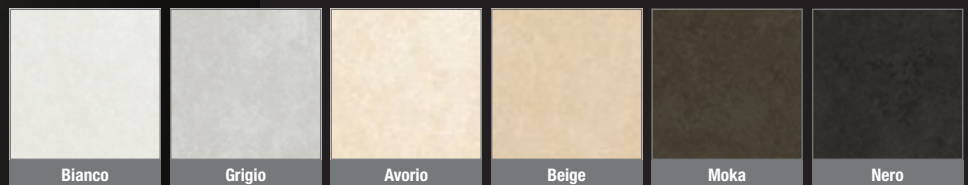

Kompletní sortiment série Karma
najdete na www.gardenia.it