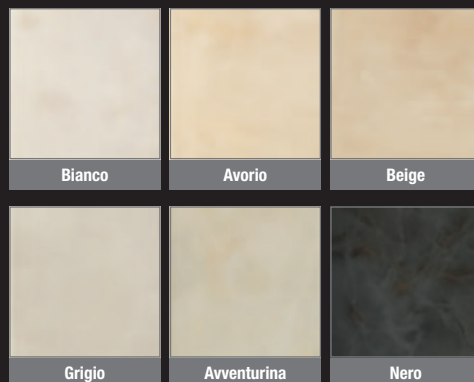

Kompletní sortiment série Onice najdete na www.gardenia.it