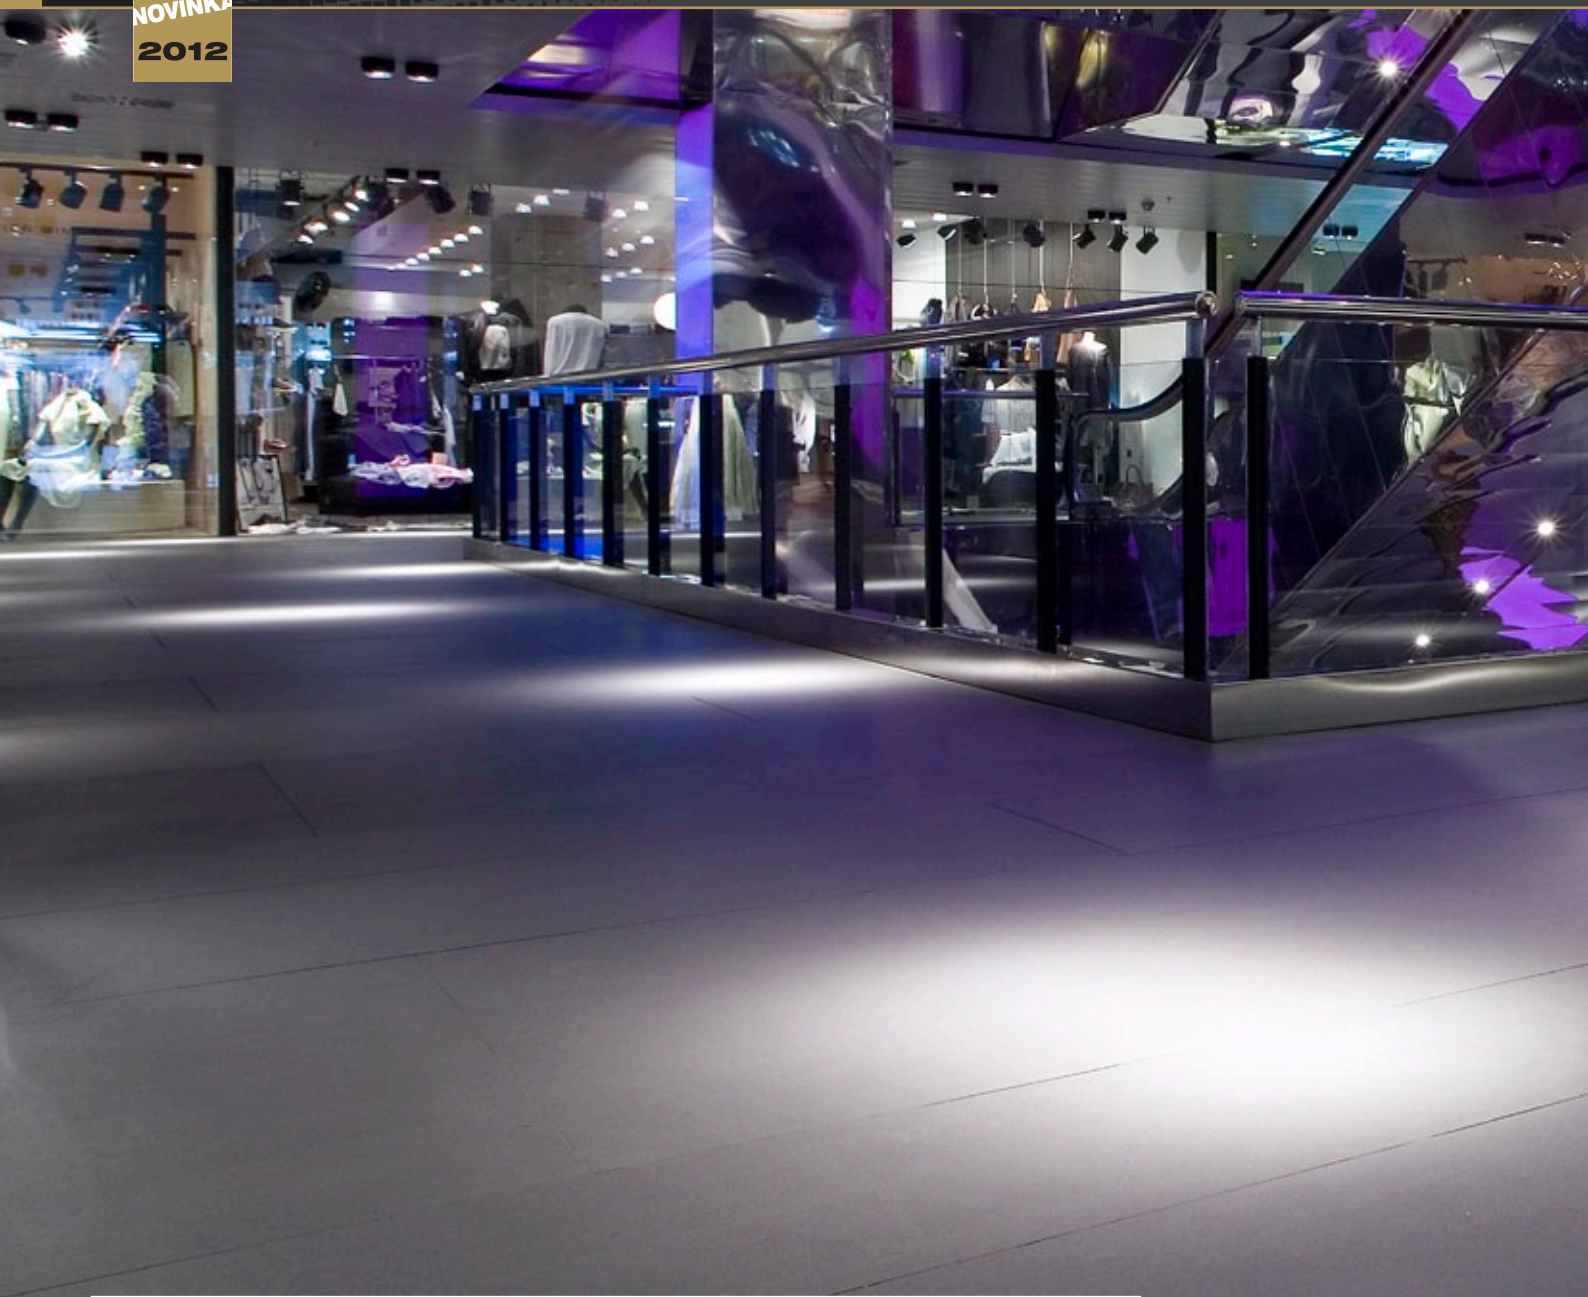

Kompletní sortiment série Eramosa najdete na [www.rondinegroup.com](http://www.rondinegroup.com)

Italský výrobce Trend je jedním z nejvýznačnějších výrobců skleněné mozaiky z oblasti Benátek. Právě tato firma vznikla před několika málo lety rozdělením firmy Bisazza, která má více než stoletou tradici. Velmi široká nabídka umožňuje realizovat zajímavé projekty. Pro posouzení možností a úrovně tohoto výrobce můžete navštívit webové stránky ([www.trend-vi.com](http://www.trend-vi.com)) nebo si vyžádat originální katalogy.