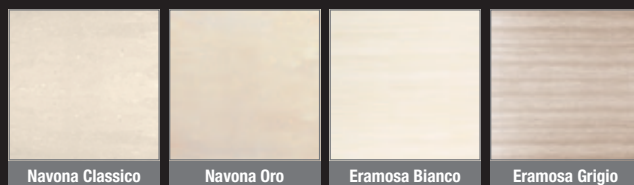

# Select

Eramosa Bianco  
60x60 A4121A1A <sup>1 200 Kč/m<sup>2</sup></sup>  
**999 Kč/m<sup>2</sup>**  
30x60 A4121B1A <sup>1 320 Kč/m<sup>2</sup></sup>  
**999 Kč/m<sup>2</sup>**

Eramosa Grigio  
60x60 A4122A1A <sup>1 200 Kč/m<sup>2</sup></sup>  
**999 Kč/m<sup>2</sup>**  
30x60 A4122B1A <sup>1 320 Kč/m<sup>2</sup></sup>  
**999 Kč/m<sup>2</sup>**

Eramosa Bianco Mosaico  
30x30  
A4121C1B **3 600 Kč/m<sup>2</sup>**

Eramosa Grigio Mosaico  
30x30  
A4122C1B **3 600 Kč/m<sup>2</sup>**

Navona Classico

Navona Oro

Eramosa Bianco

Eramosa Grigio

Kompletní sortiment série Select  
najdete na [www.ermes-ceramiche.it](http://www.ermes-ceramiche.it)