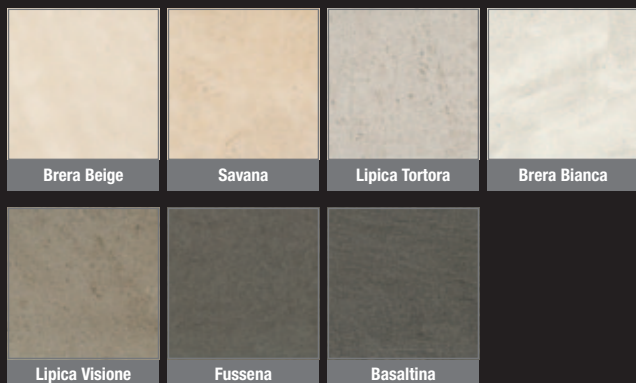

Kompletní sortiment série Natural Stone najdete na www.italgranitigroup.com