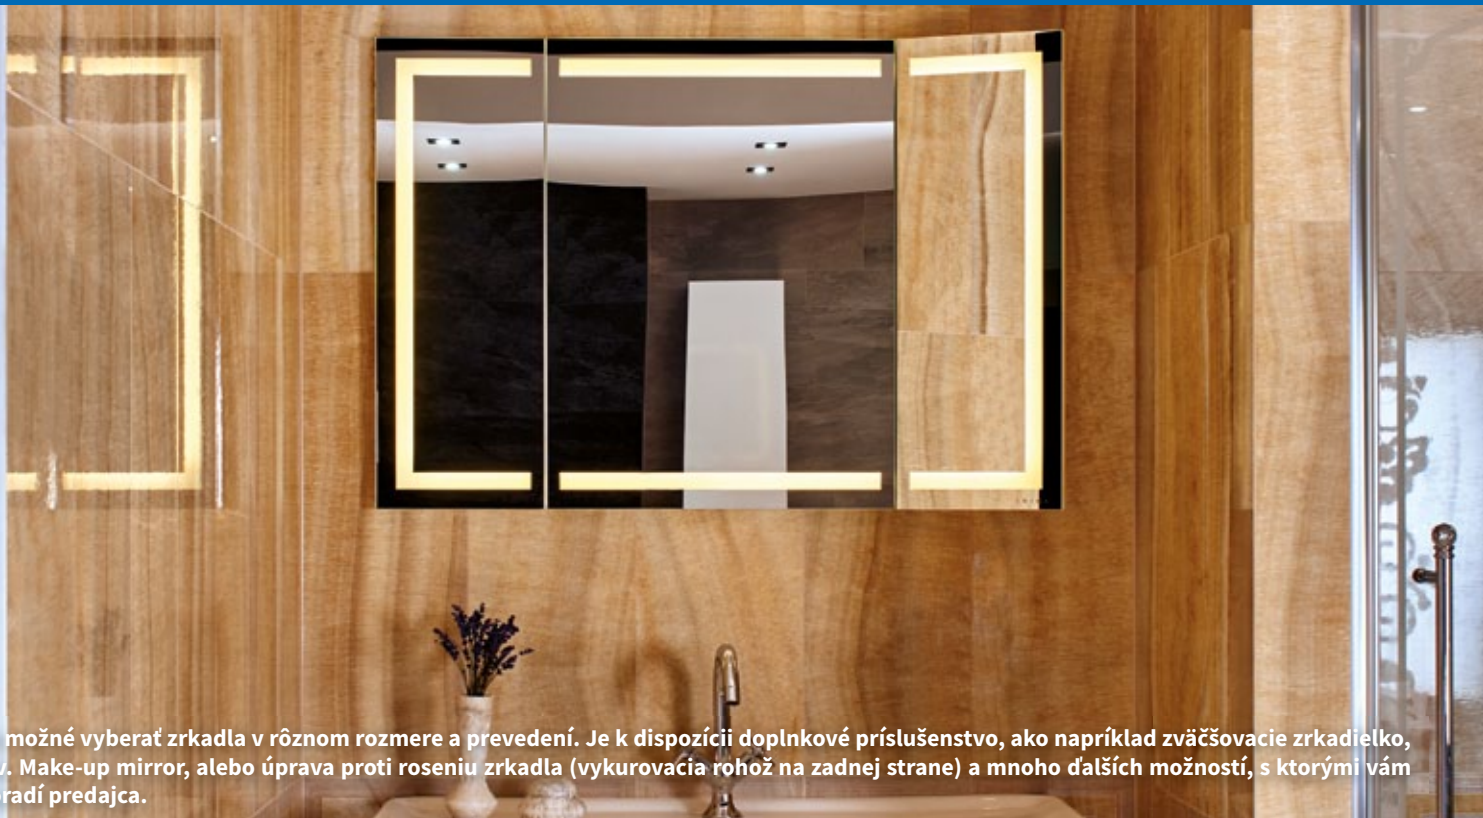

Je možné vyberať zrkadlá v rôznom rozmere a prevedení. Je k dispozícii doplnkové príslušenstvo, ako napríklad zväčšovacie zrkadielko, tzv. Make-up mirror, alebo úprava proti roseniu zrkadla (vykurovacia rohož na zadnej strane) a mnoho ďalších možností, s ktorými vám poradí predajca.