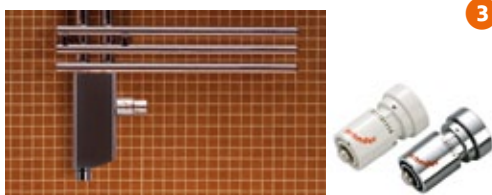

Armatúra Yucca pre radiátory Zehnder Yucca

Popis	kód	prevedenie	MOC
Armatúra s krátkou krytkou	976021	biela	138,51 €
Armatúra s krátkou krytkou	976028	chróm	183,94 €
Armatúra s dlhou krytkou	976031	biela	138,51 €
Armatúra s dlhou krytkou	976038	chróm	232,37 €
Krycia sada pre top. tyč Wivar (pre arm. s dl. krytkou chróm)	889308	chróm	90,00 €
Termostatická hlavica DH	819050	biela	28,11 €
Termostatická hlavica DH	819058	chróm	42,81 €