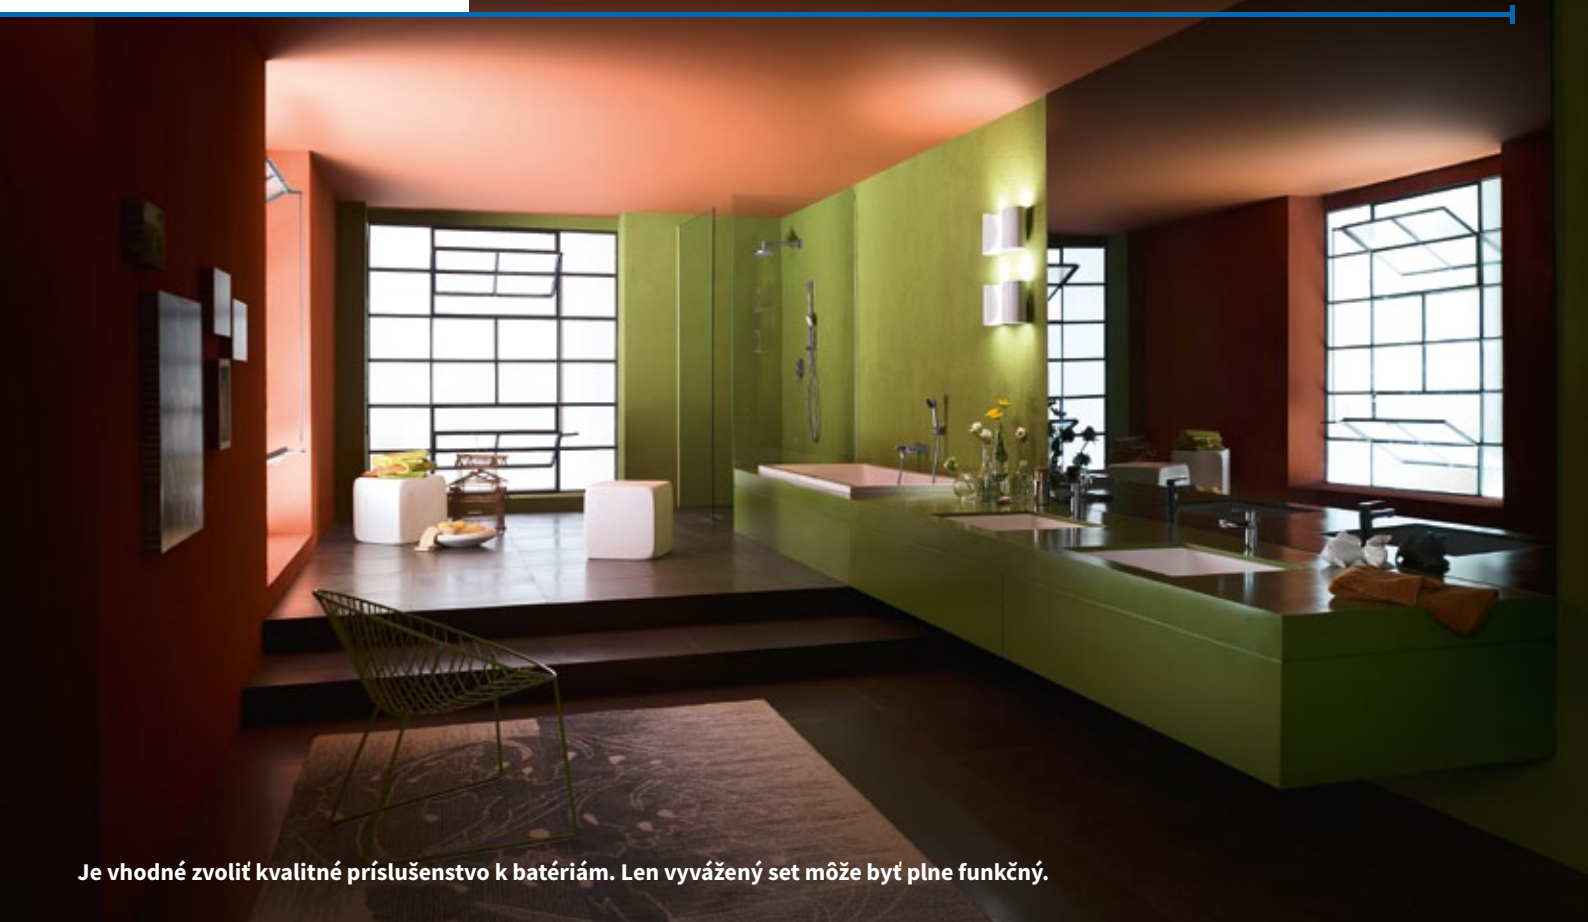

Je vhodné zvoliť kvalitné príslušenstvo k batériám. Len vyvážený set môže byť plne funkčný.