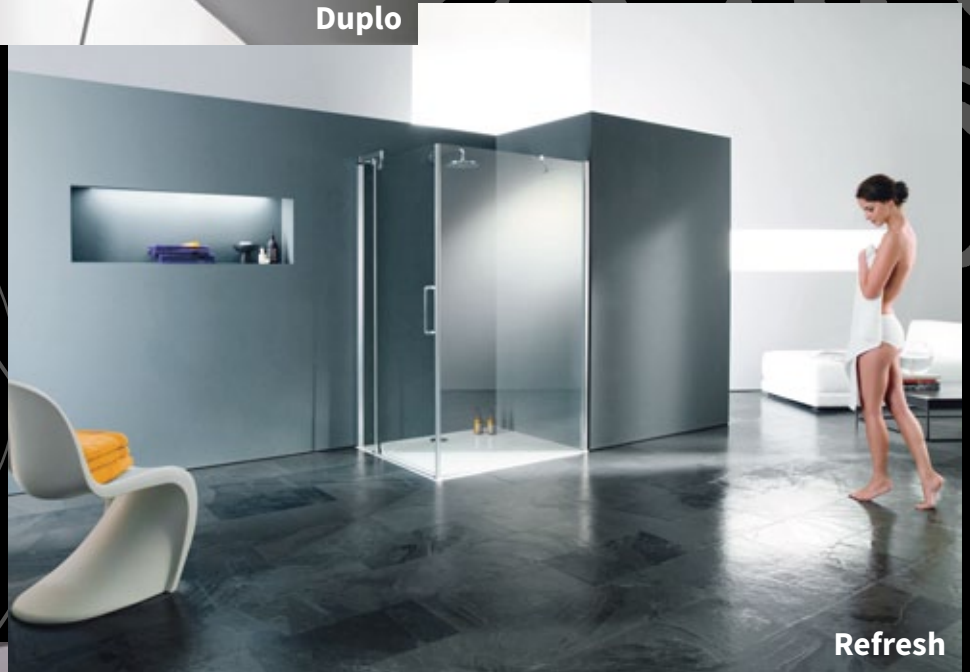

5

Studio Berlin

Studio Paris

Duplo

Refresh

Vista

Sprchové kúty holandského výrobcu RIHO majú európsku kvalitu s veľmi konkurenčnou cenou. Sprchovací kút je prvok, ktorý je v kúpeľni asi najviac zaťažovaný. Hľadať lacnejší variant s nižšou kvalitou je nebezpečné.