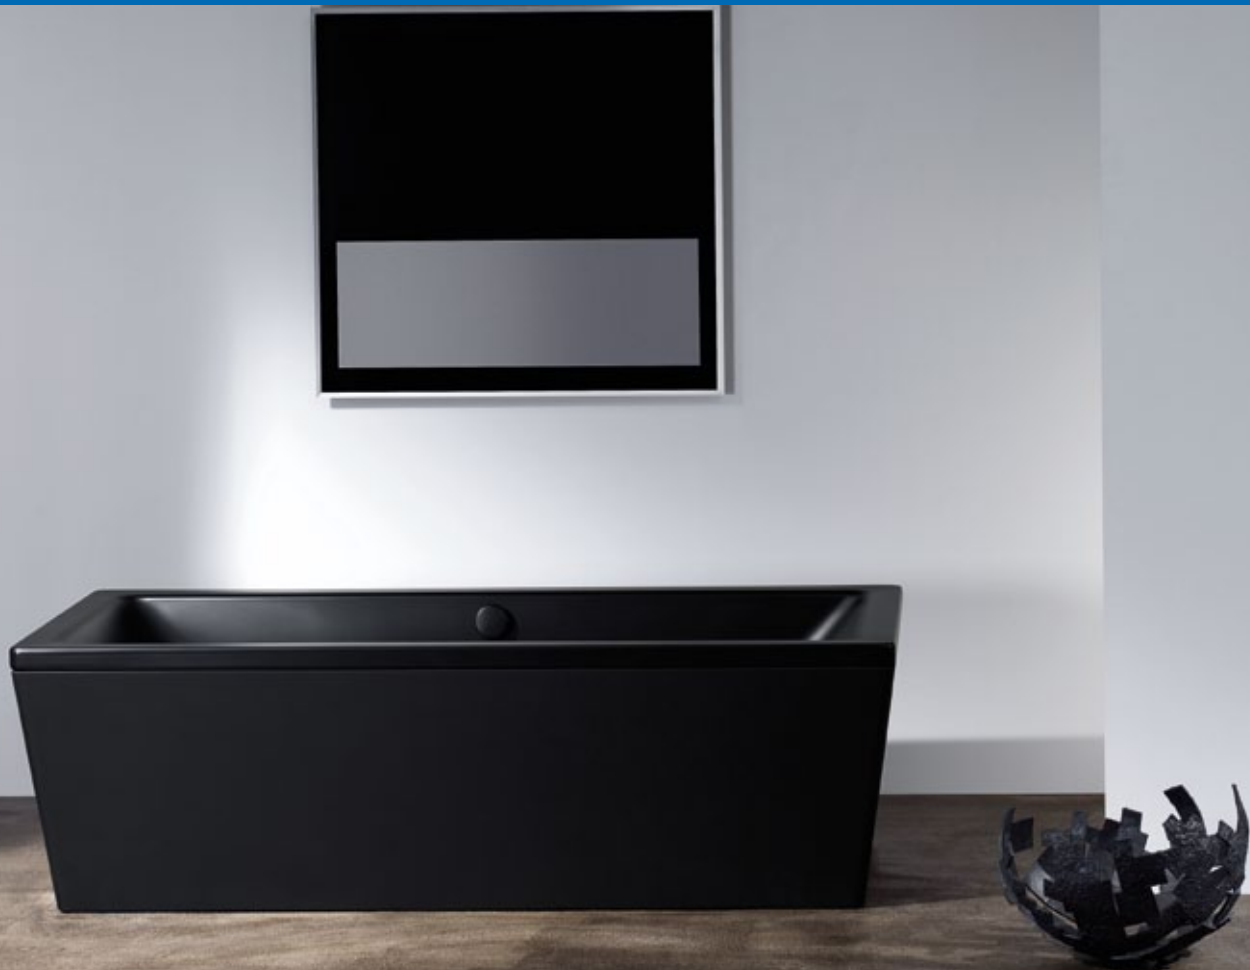

Oceľová vaňa CONODUO nemeckého výrobcu Kaldewei bola ešte nedávno jediná oceľová vaňa do priestoru. Samozrejme ju bolo možné namontovať aj klasickým spôsobom. Vonkajší plášť vane bol odnímateľný. Nové vane Meisterstück sú vyrobené z jedného kusu, ale to má výrazný vplyv na cenu a preto je CONODUO príjemným kompromisom. Patentovaná úprava povrchu s vysokou hladkosťou, ktorá bráni usadzovaniu nečistôt a vodného kameňa na stenách, navyše výrazne uľahčuje údržbu výrobku.