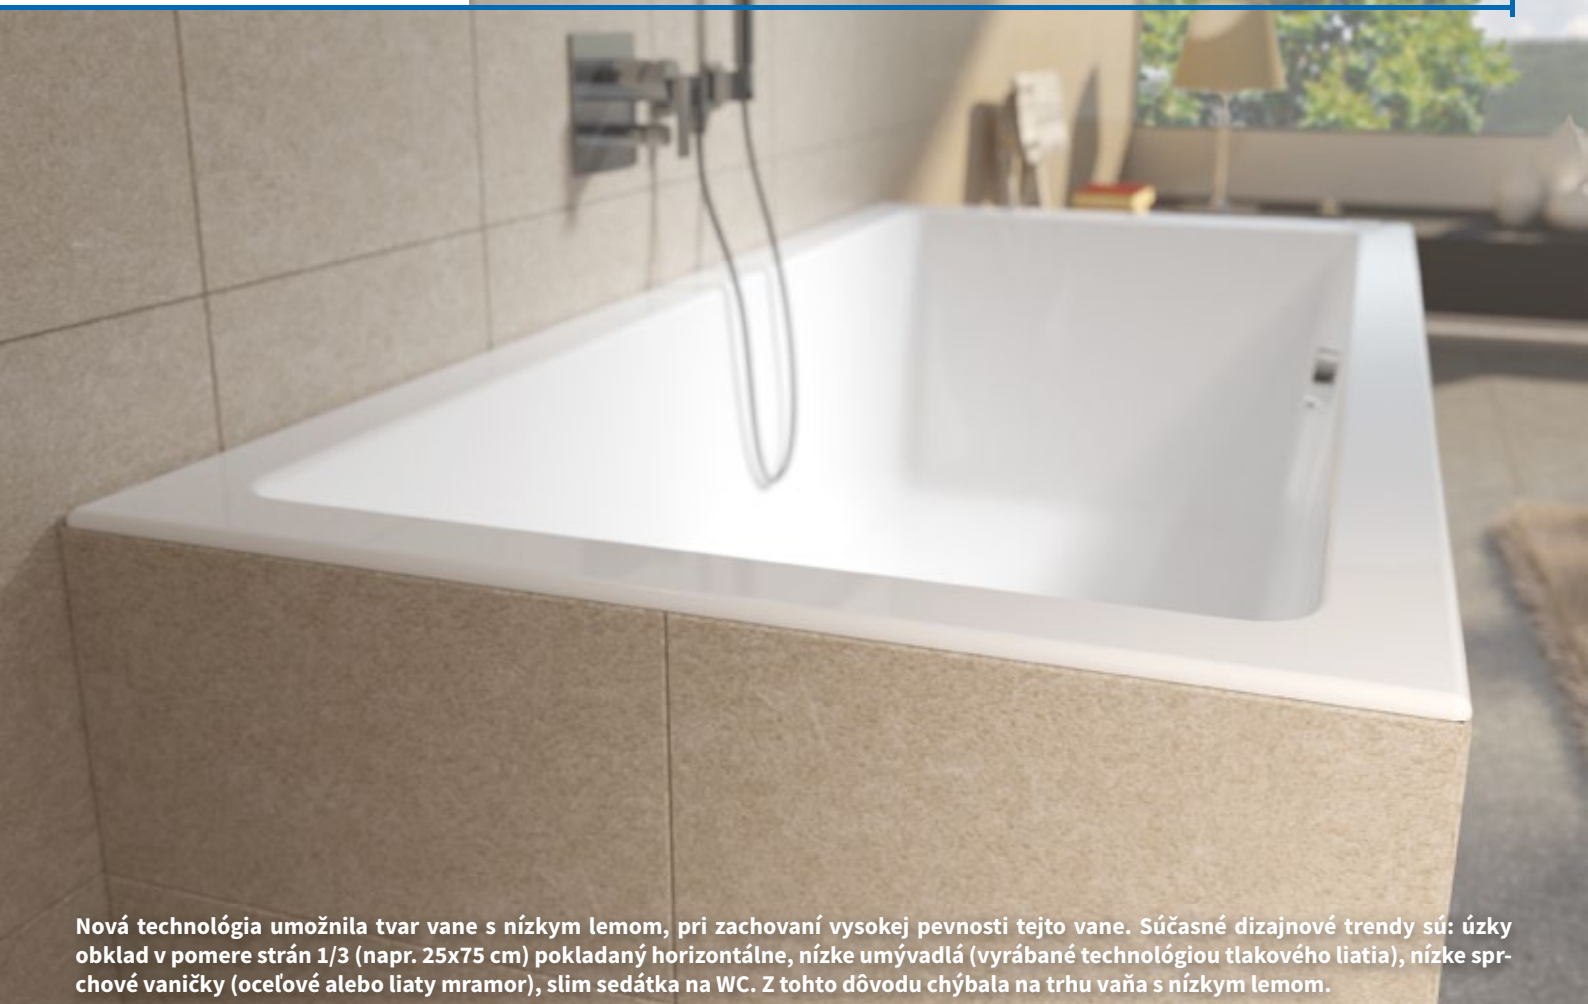

Nová technológia umožnila tvar vane s nízkym lemom, pri zachovaní vysokej pevnosti tejto vane. Súčasný dizajnový trendy sú: úzky obklad v pomere strán 1/3 (napr. 25x75 cm) pokladaný horizontálne, nízke umývadlá (vyrábané technológiou tlakového liatia), nízke sprchové vaničky (oceľové alebo liaty mramor), slim sedátka na WC. Z tohto dôvodu chýbala na trhu vaňa s nízkym lemom.