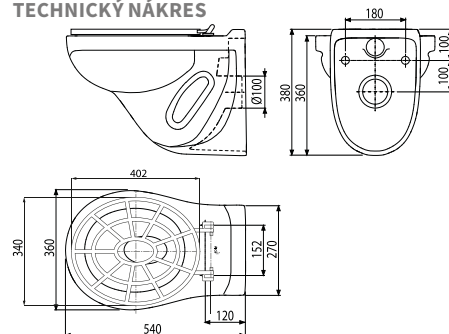

TECHNICKÝ NÁKRES