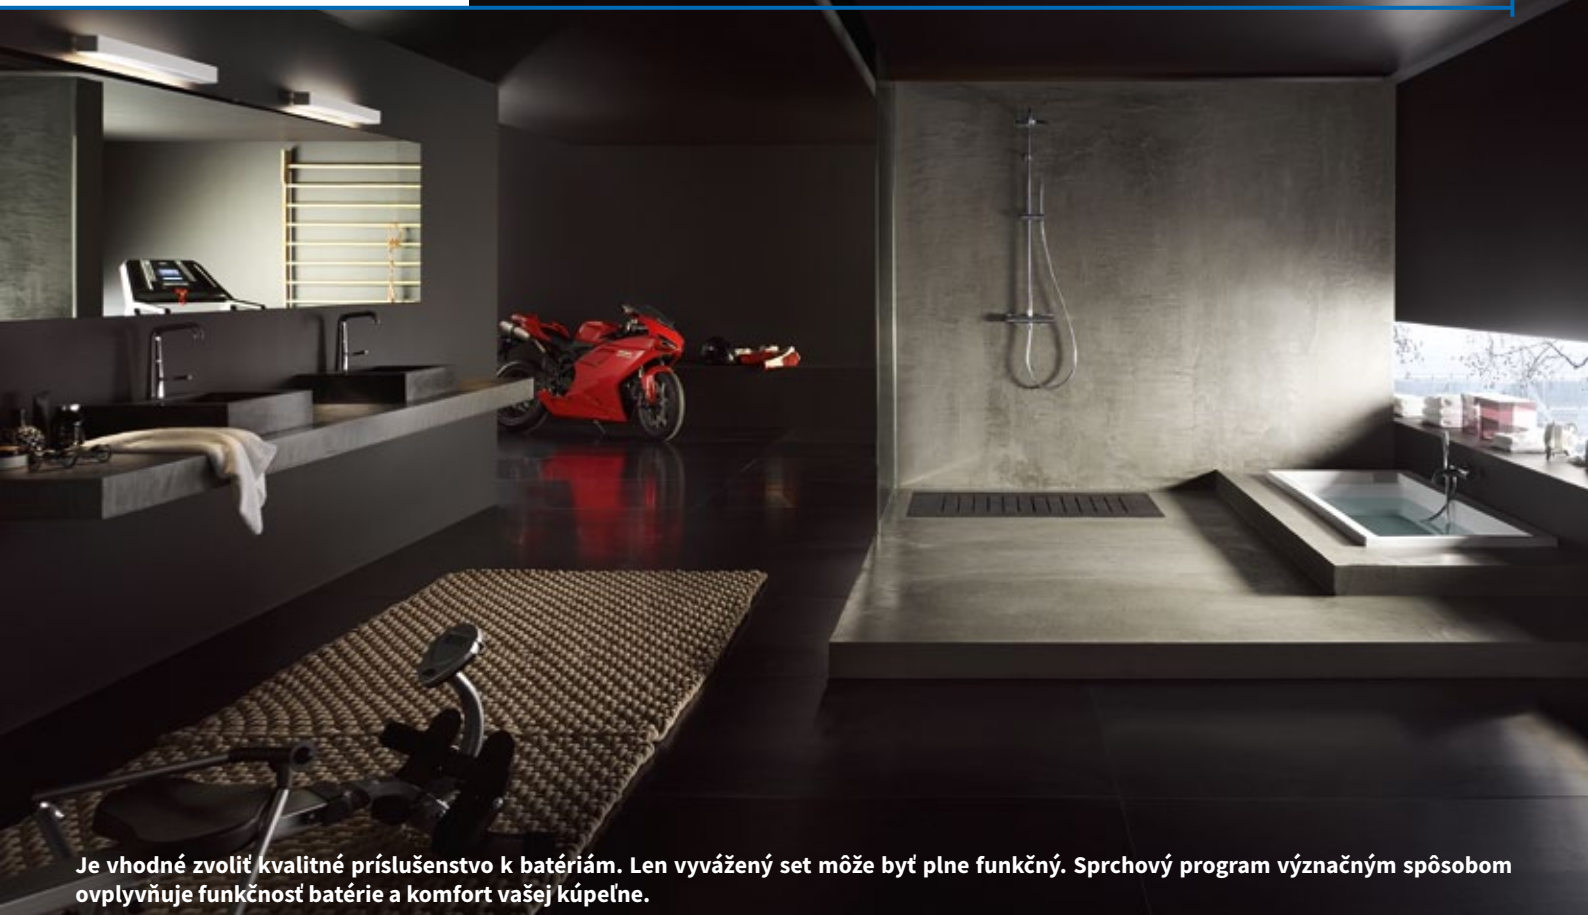

Je vhodné zvolit kvalitné príslušenstvo k batériám. Len vyvážený set môže byť plne funkčný. Sprchový program význačným spôsobom ovplyvňuje funkčnosť batérie a komfort vašej kúpeľne.

- 5**
- | | | |
|---|----------|----------|
| Sprcha hlavová nerez. oceľ, chróm 30x30 cm | B9PVS4T | 180,00 € |
| Držiak stropný hlav. sprchy guľatý, chróm, 20 cm | B9P17S42 | 36,00 € |
| Držiak horizontálny hlav. sprchy, guľatý, chróm 40 cm | B9PW294U | 72,00 € |