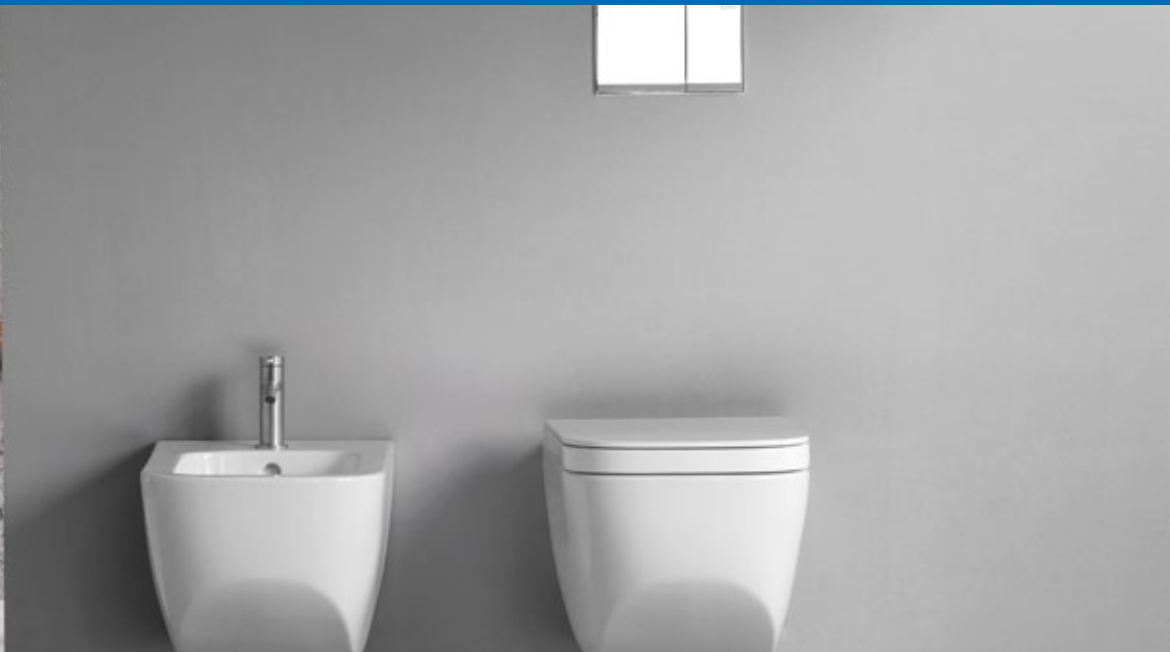

Séria Le Fiabe bola predstavená na jeseň roku 2014 na svetovej výstave Cersai - Bologna. Pre svoj jednoduchý a čistý dizajn bola veľmi obdivovaná. Plne kapotované WC so skrytými úchytkami bolo doplnené kolekciami krásnych umývadiel. Zúžený výber zo série vám predstavujeme v našom katalógu. Odporúčam vidieť tieto výrobky na vzorkovni, aby ste mohli posúdiť aj vysokú kvalitu povrchu. Hatria využíva technológiu tlakového liatia, kde sú veľmi hladké formy a následne sú výrobky dvojvrstovo glazované, pričom glazúru nanáša robotický automat. Vďaka tejto technológii je povrch absolútne hladký a lesklý. Dizajn tejto kolekcie navrhol Nilo Gioacchino, význačný taliansky dizajnér, ktorý navrhoval priemyselný dizajn pre mnoho prestížnych výrobkov z rôznych odborov. Zástupcom jednoduchého a čistého dizajnu v hranatom prevedení je séria NEXT, kedy prevedenie sifónu u WC a bidetu je plne skryté v keramike a nie odspodu viditeľné. K WC a bidetu NEXT odporúča umývadlo Canalgrande, ktoré svojimi ostrými rysmi podčiarkne jedinečnosť vašej kúpeľne.