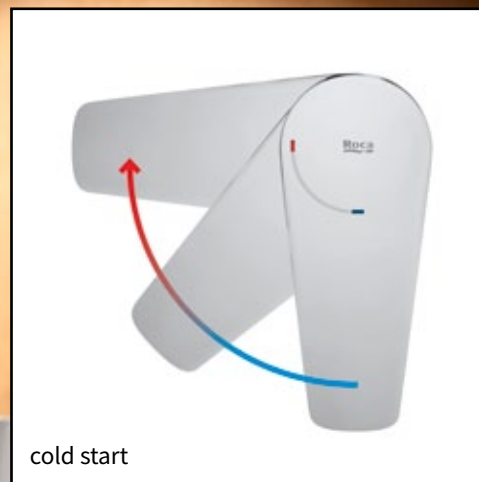

Výrobca Roca je dnes najväčším výrobcom sanitárnej techniky na svete. Je zvláštne, že v dnešnom svete globalizácie, finančných fondov a akciových spoločností bez väčšinového vlastníka, je firma Roca stále rodinnou firmou, ktorú vedie už tretia generácia. Roca súčasne vlastní švajčiarskeho výrobcu Laufen, ktorý je na českom trhu dobre etablovaný. Z tohto dôvodu nie je firemnou politikou Roca uprednostňovať túto značku na slovenskom trhu, a preto tu nie je tak známa. Vo svete je to však inak.