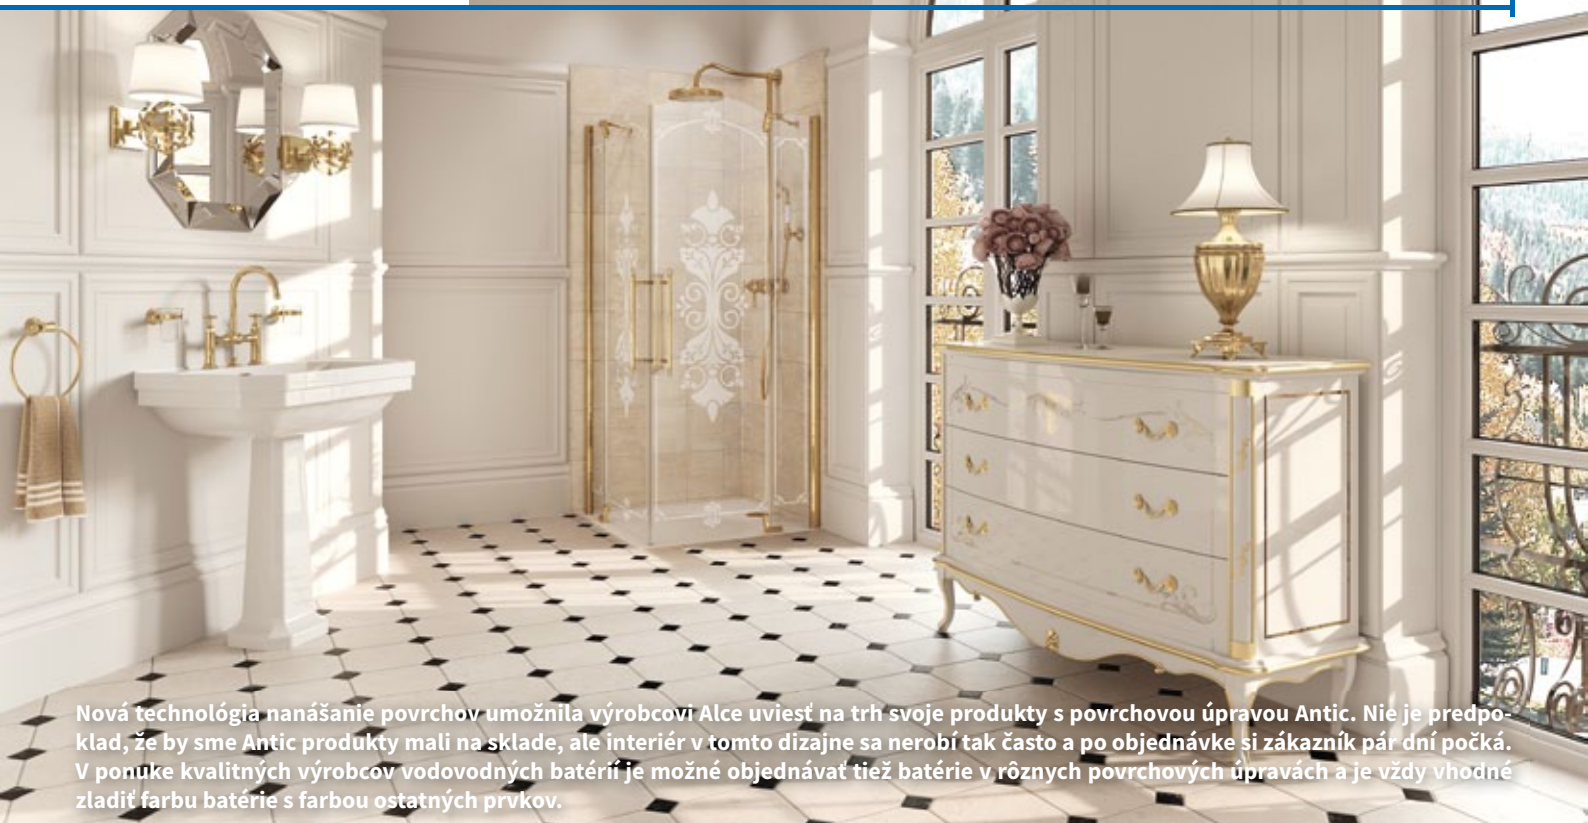

Nová technológia nanášanie povrchov umožnila výrobcovi Alce uviesť na trh svoje produkty s povrchovou úpravou Antic. Nie je predpoklad, že by sme Antic produkty mali na sklade, ale interiér v tomto dizajne sa nerobí tak často a po objednávke si zákazník pár dní počká. V ponuke kvalitných výrobcov vodovodných batérií je možné objednávať tiež batérie v rôznych povrchových úpravách a je vždy vhodné zladit farbu batérie s farbou ostatných prvkov.