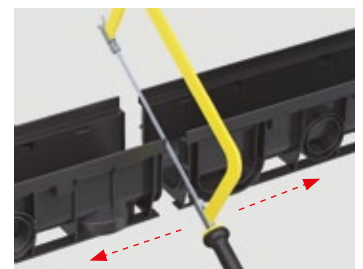

DELENIE NA POLOVICE