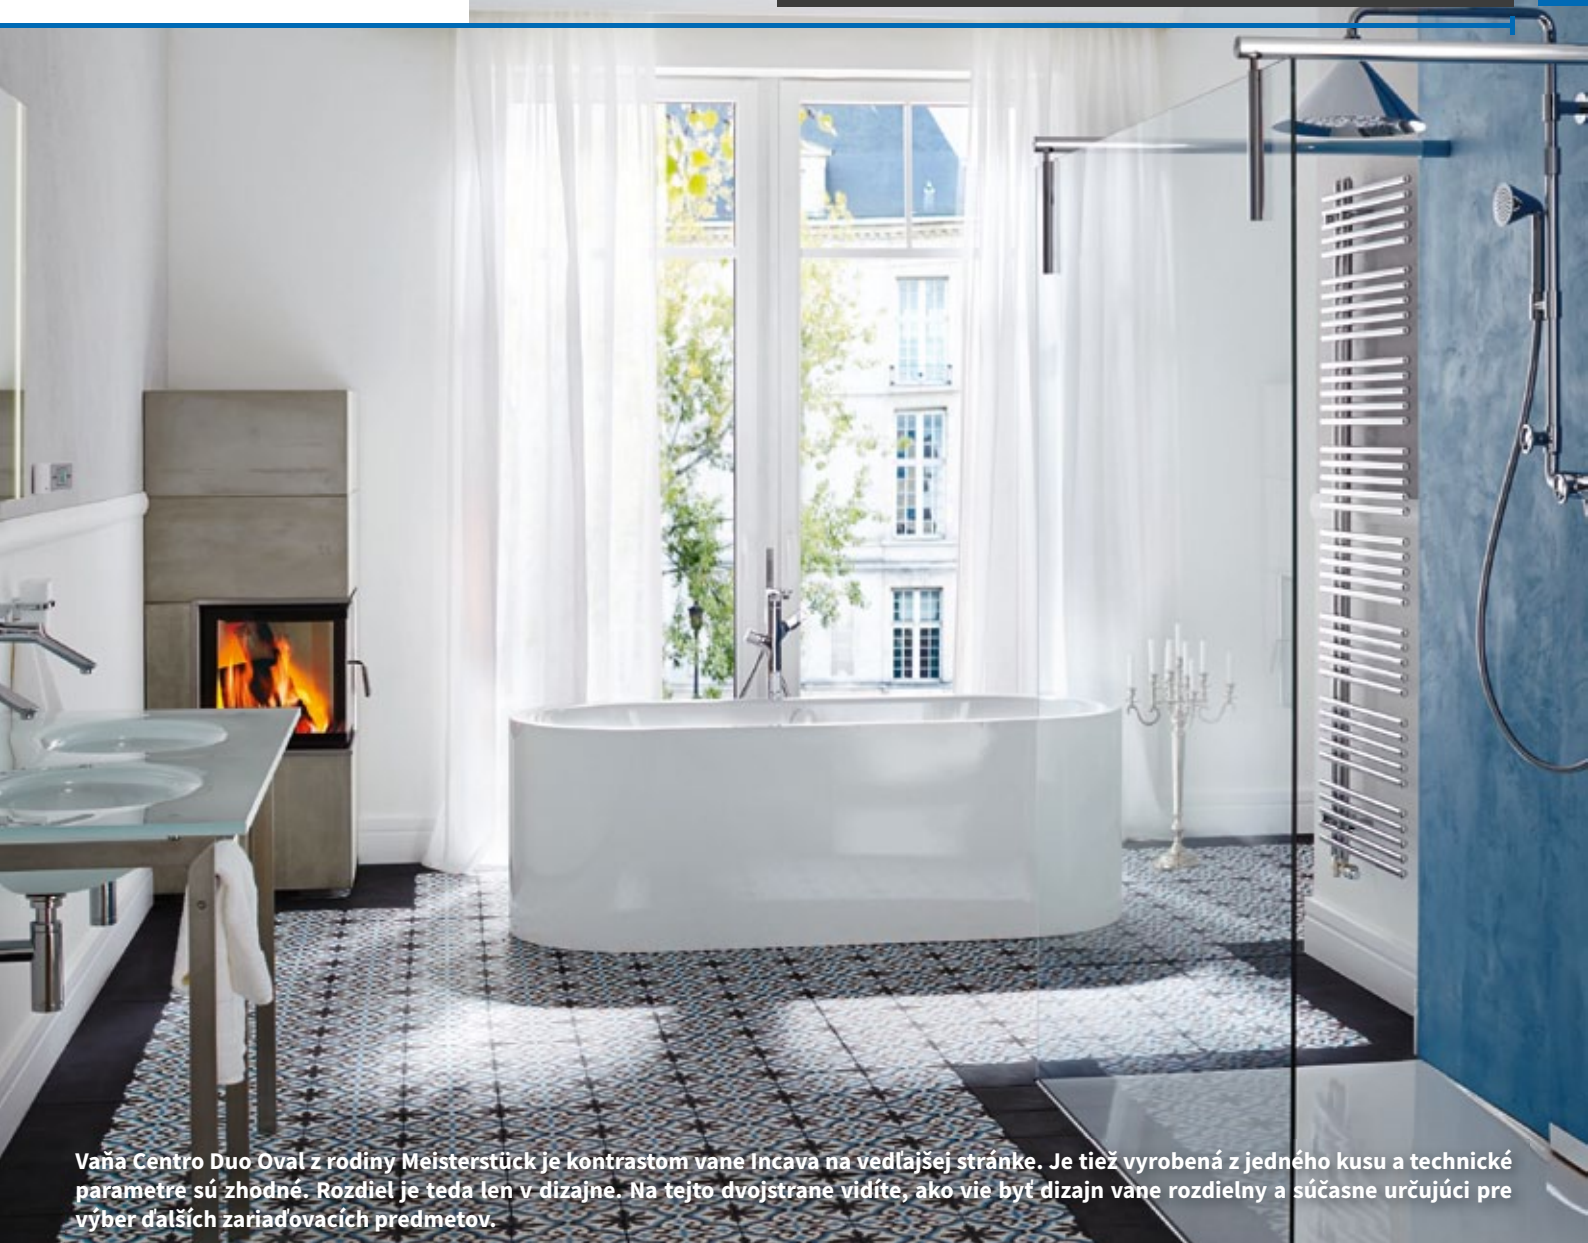

Vaňa Centro Duo Oval z rodiny Meisterstück je kontrastom vane Incava na vedľajšej stránke. Je tiež vyrobená z jedného kusu a technické parametre sú zhodné. Rozdiel je teda len v dizajne. Na tejto dvojstrane vidíte, ako vie byť dizajn vane rozdielny a súčasne určujúci pre výber ďalších zariadených predmetov.