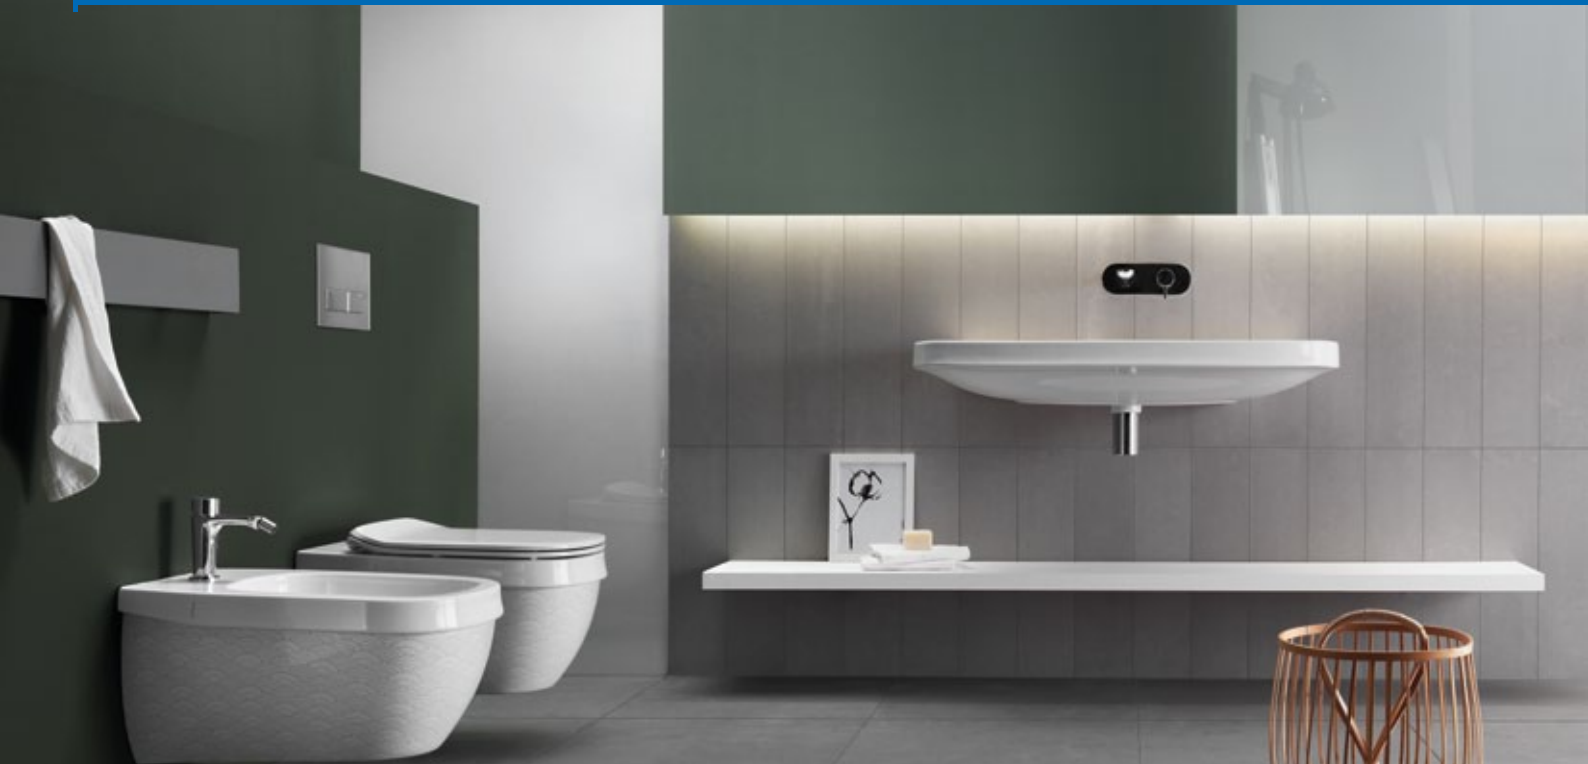

Séria Abito talianskeho výrobcu Hatria je technologickou novinkou, ktorú som u žiadneho konkurenčného výrobcu nevidel. Základ série v bielom prevedení umožňuje používať kryty v rôznych farbách s rôznou dekoráciou. Vďaka tomu je Abito použiteľná v bielom prevedení do bežnej kúpeľne, so zlatou dekoráciou do ozdobnej kúpeľne a s farebným krytom ju zladíte s keramickými obkladmi v modernej kúpeľni. Ponuka kolekcia Abito je tak široká, že si do ruky musíte vziať originálny katalóg výrobcu, ktorý nájdete na www.katalogy-koupeľny.cz