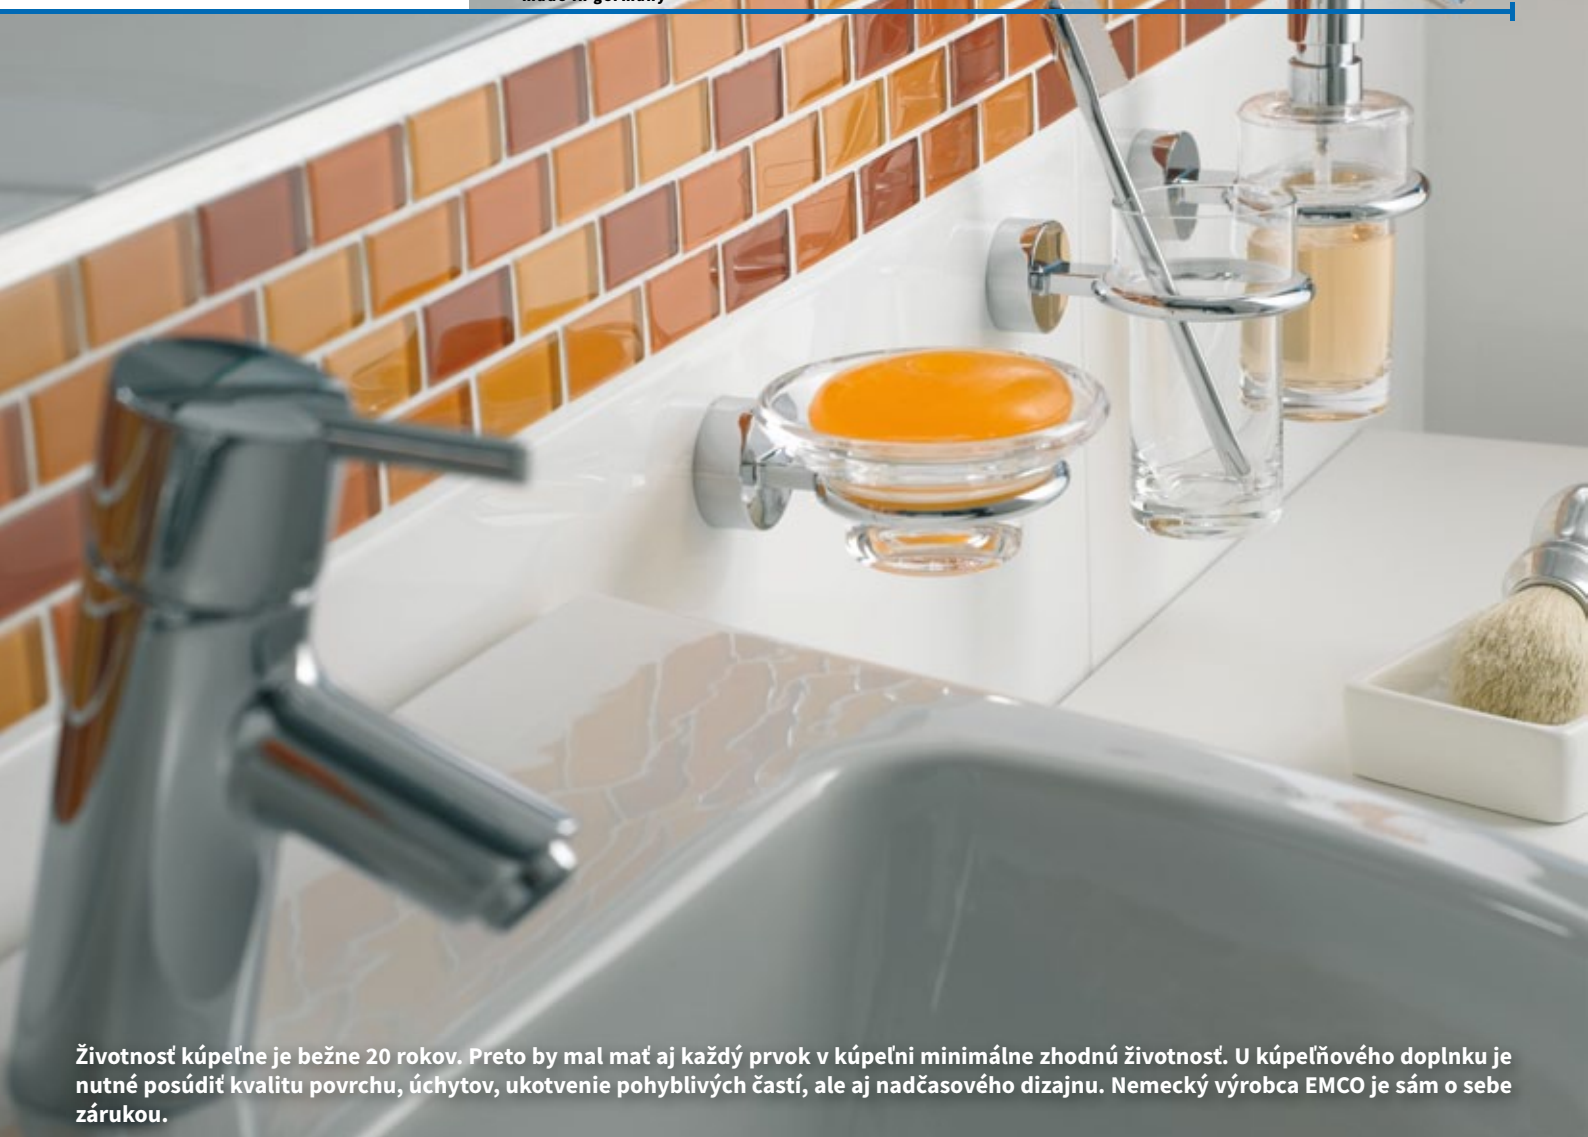

5 Dvojdžiak na uteráky, 41 cm,
chróm
BSM4F1D
39,48 €

5 Dvojháčik,
chróm
BSM5D1
16,32 €

5 Držiak WC kefy,
chróm/sklo
BSM1B2
46,56 €

Pri výbere je nutné posúdiť nielen dizajn, kvalitu spracovania a cenu, ale aj spôsob uchytenia. Často sa po rokoch stretávame s tým, že ekonomické neznačkové výrobky sa začínajú uvoľňovať. Záleží na tom, či úchyty sú plastové, alebo kovové, aké majú skrutky pre uchytenie a pod.

5 Dvojdržiak na uteráky, 38 cm,
chróm
BSL2E1B
59,52 €

5 Háčik,
chróm
BSL3F1
11,52 €

5 Držiak WC kefy,
chróm/sklo
BSL1B1
95,76 €

Životnosť kúpeľne je bežne 20 rokov. Preto by mal mať aj každý prvok v kúpeľni minimálne zhodnú životnosť. U kúpeľňového doplnku je nutné posúdiť kvalitu povrchu, úchytovej, ukotvenie pohyblivých častí, ale aj nadčasového dizajnu. Nemecký výrobca EMCO je sám o sebe zárukou.