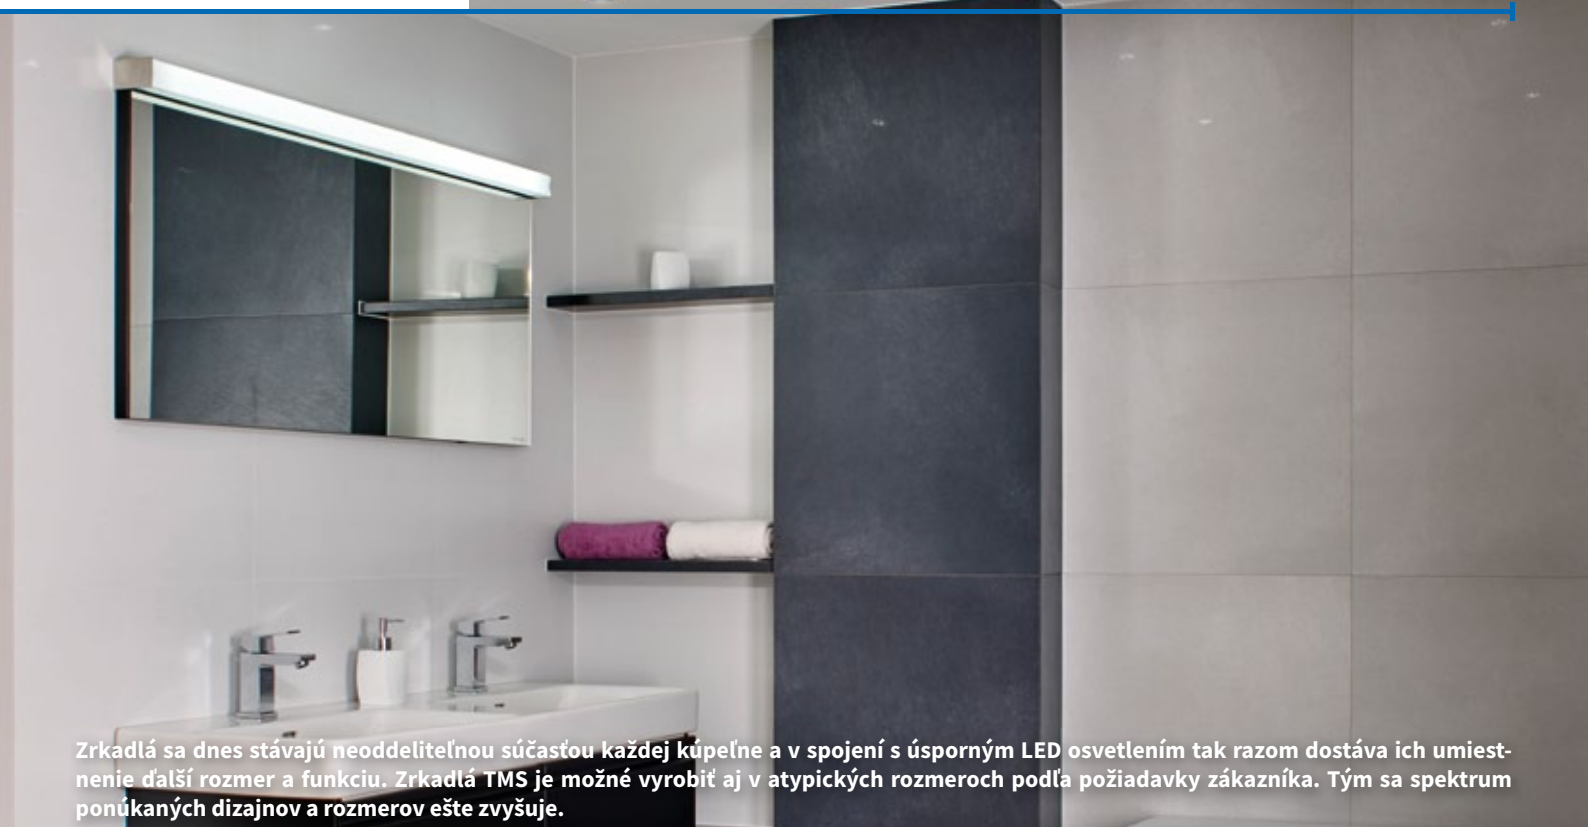

Zrkadlá sa dnes stávajú neoddeliteľnou súčasťou každej kúpeľne a v spojení s úsporným LED osvetlením tak razom dostáva ich umiestnenie ďalší rozmer a funkciu. Zrkadlá TMS je možné vyrobiť aj v atypických rozmeroch podľa požiadavky zákazníka. Tým sa spektrum ponúkaných dizajnov a rozmerov ešte zvyšuje.