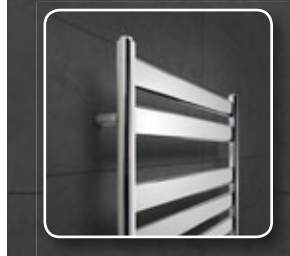

PROJEKT

Väčšinou projekt rieši tepelný výkon pre jednotlivé miestnosti a až dodávateľ bytu alebo rodinného domu vyberá typ radiátora, ktorý je rozmerovo vhodný pre daný priestor a výkonne zodpovedá projektu. Väčšinou sa aj pre kúpeľňu vyberajú najlacnejšie typy radiátorov. Všetky veci však majú mať svoju vyváženosť. Za predpokladu, že si chcete urobiť peknú kúpeľňu a vyberiete si strednú alebo vyššiu úroveň obkladov a dlažieb, tak tomu prispôsobujete aj zariadenie predmety (sanitárnu keramikú, vodovodné batérie a pod.) a snažíte sa zladit' nielen dizajn, ale aj cenovú úroveň. Vaša kúpeľňa je potom celá ladená napr. do chrómového prevedenia, ale „niekto“ vám dodá biely radiátor. Z tohto dôvodu považujeme radiátor za podstatnú súčasť vybavenia kúpeľne, ktorá sa musí riešiť už od začiatku pri celkovom návrhu kúpeľne.

5 model	prevedenie	tepelný výkon	MOC
PQ6-120-050	biela	476 W	275,53 €
PQ6-160-050	biela	647 W	348,09 €
PQ6-120-060	biela	566 W	296,44 €
PQ6-160-060	biela	746 W	381,30 €
PQ6C-120-050	chróm	303 W	432,94 €
PQ6C-160-050	chróm	394 W	551,06 €
PQ6C-120-060	chróm	353 W	469,84 €
PQ6C-160-060	chróm	457 W	597,77 €

Ďalšie informácie nájdete v cenníku Zehnder na www.katalogy-koupelny.cz
Uvedené tepelné výkony podľa EN 442 (75/65/20 °C).