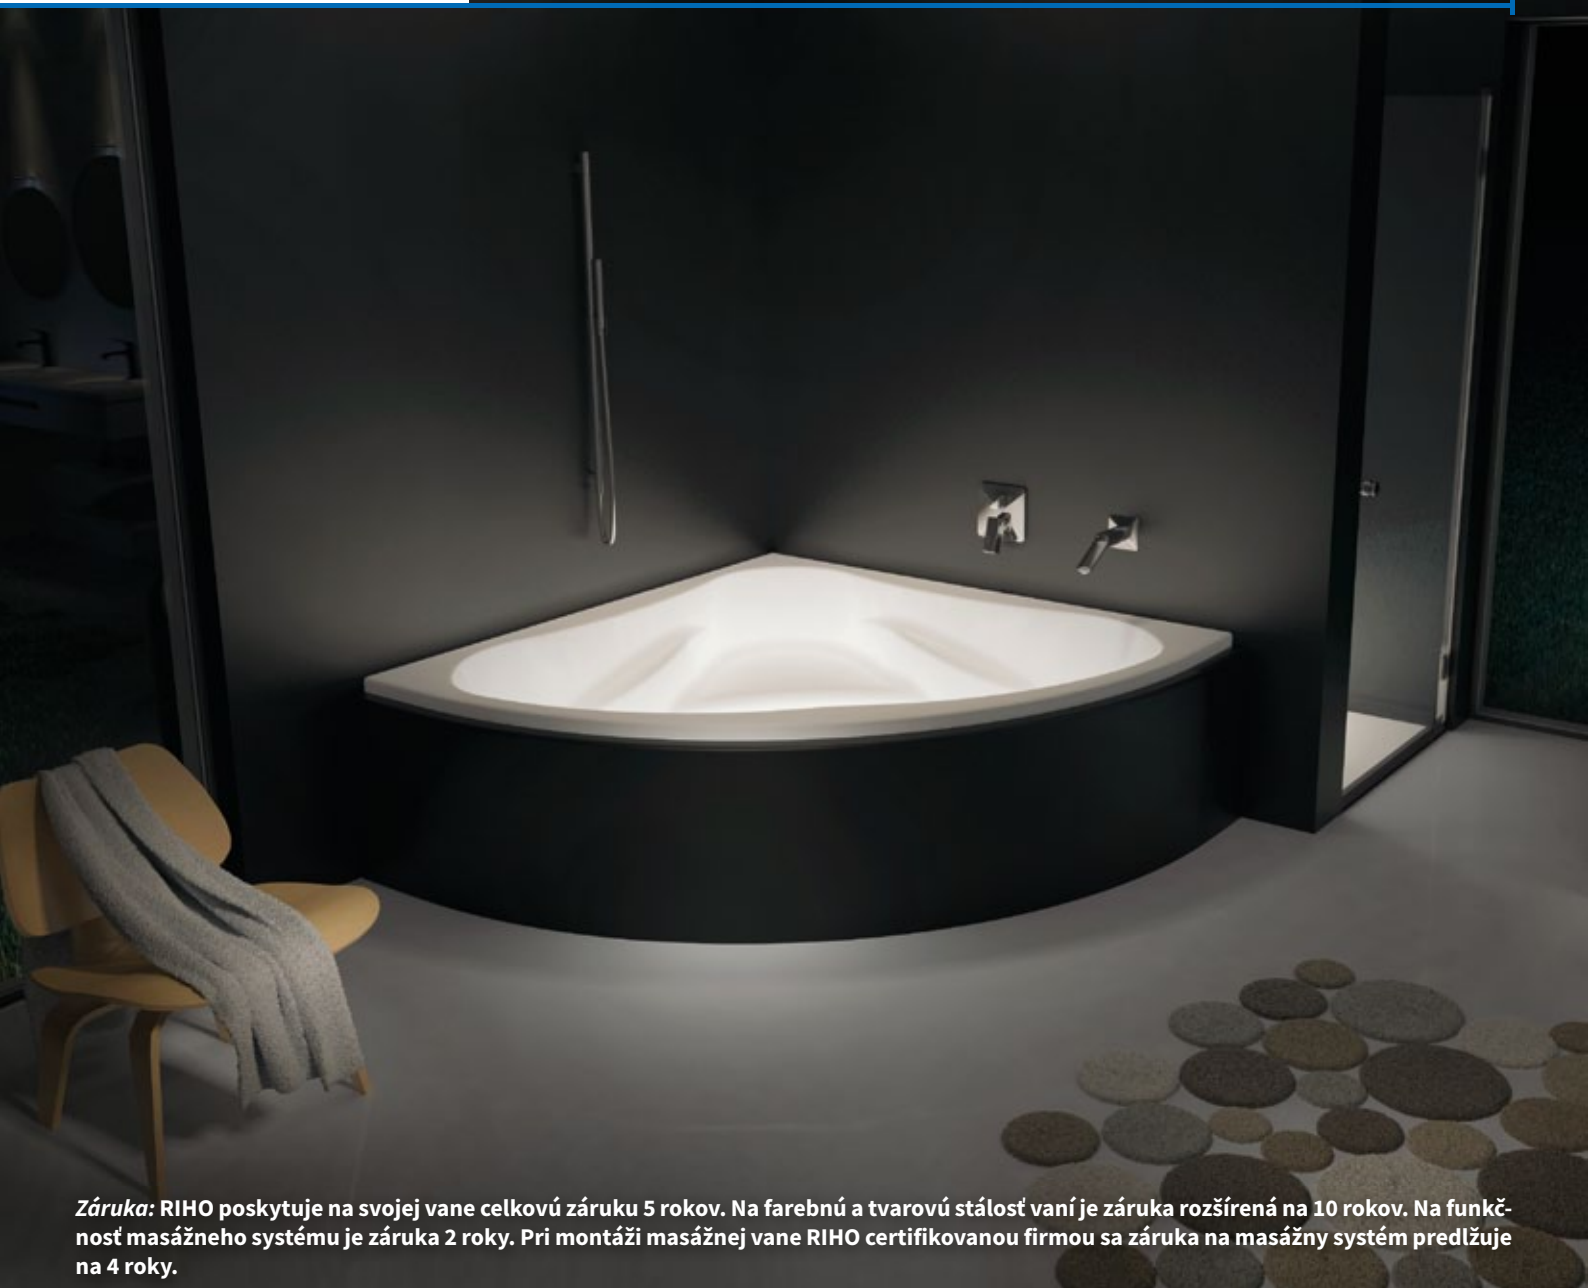

Záruka: RIHO poskytuje na svojej vane celkovú záruku 5 rokov. Na farebnú a tvarovú stálosť vaní je záruka rozšírená na 10 rokov. Na funkčnosť masážneho systému je záruka 2 roky. Pri montáži masážnej vane RIHO certifikovanou firmou sa záruka na masážny systém predlžuje na 4 roky.