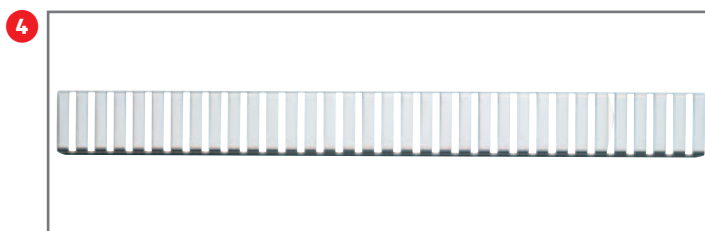

Podlahový rošt LINE-750L BDF1 1 236 Kč
Podlahový rošt LINE-850L BDF2 1 298 Kč