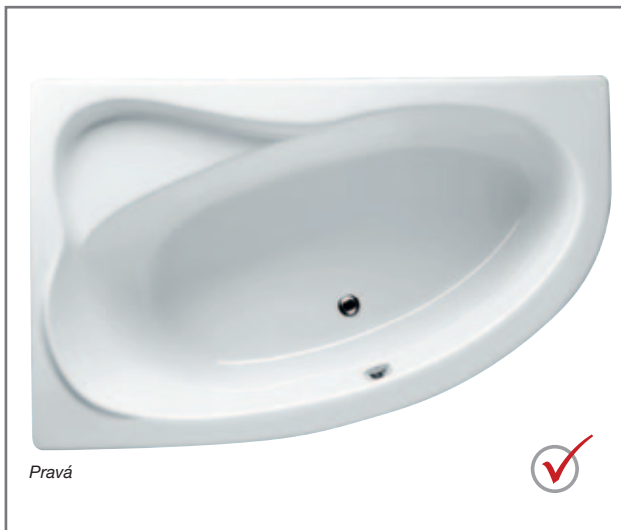

Pravá

LYRA

Vana, akrylát, pravá, 153,5x100 cm
Vana, akrylát, levá, 153,5x100 cm
Nohy strong

B9C1A1A
B9C1B1A
B9P1B 5

10 080 Kč
10 080 Kč
720 Kč