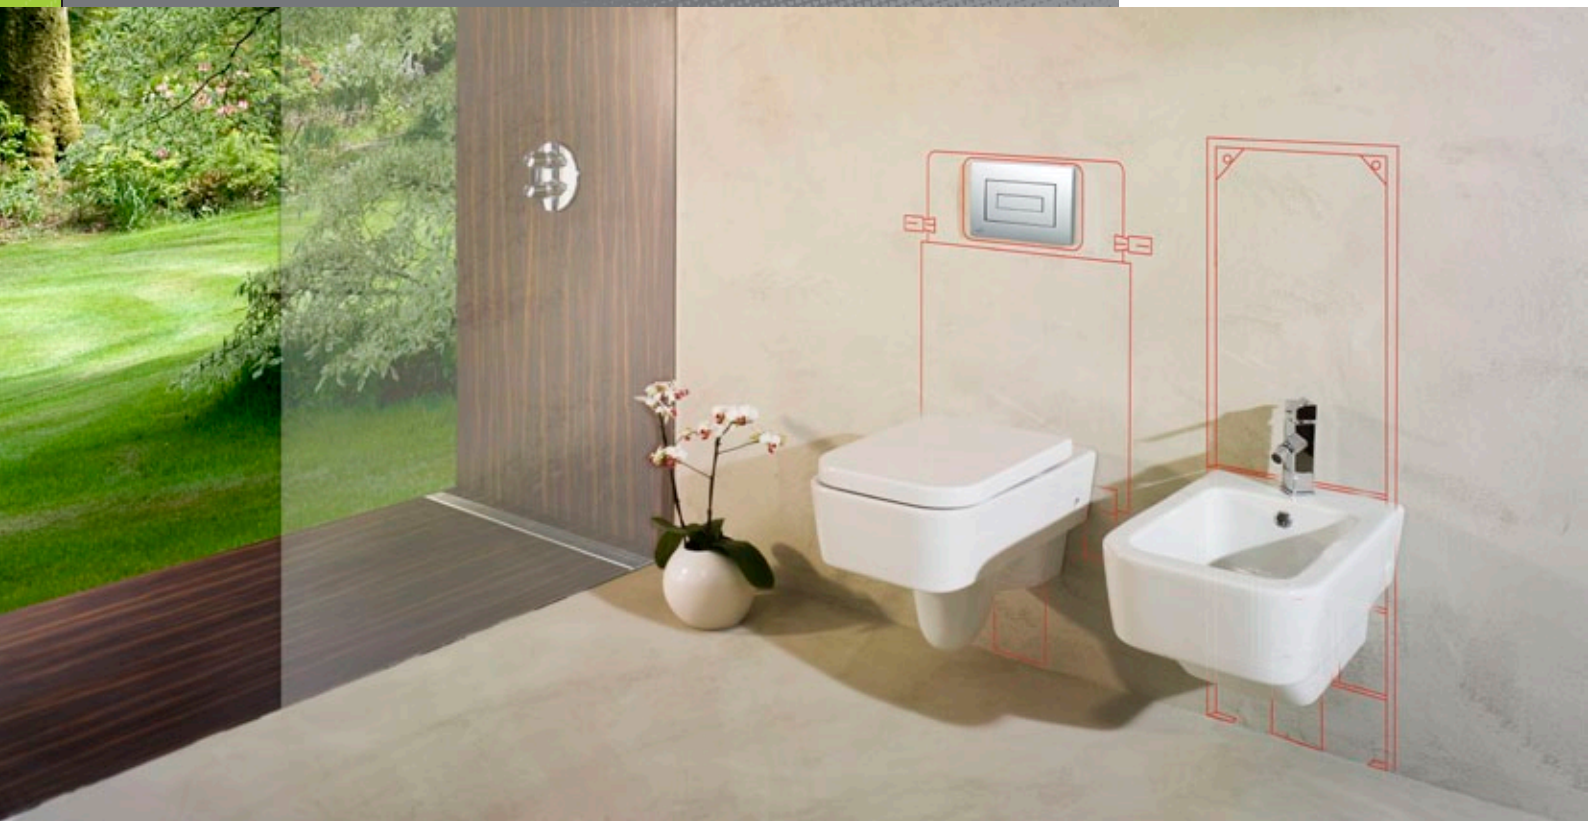

Držák dávkovače tek. mýdla,
chrom
BSN1D3
1 980 Kč

Držák skleničky,
chrom/sklo
BSN1C2
1 728 Kč

Závěs na ručníky kruh,
chrom
BSN5G1
1 584 Kč

Háček malý,
chrom
BSN6H1
238 Kč

Háček velký,
chrom
BSN6I1
335 Kč

Dvojháček,
chrom
BSN2F1
911 Kč

Držák WC štětky závěs,
chrom/sklo
BSN1B2C
2 642 Kč

RONDO 2

Ovládací tlačítko, 24,7x16,5 cm
M170, bílá BDP5L6D 1 068 Kč

Ovládací tlačítko, 24,7x16,5 cm
M71, chrom lesk BDC1A1 1 344 Kč
M70, bílá BDP5M6D 1 068 Kč