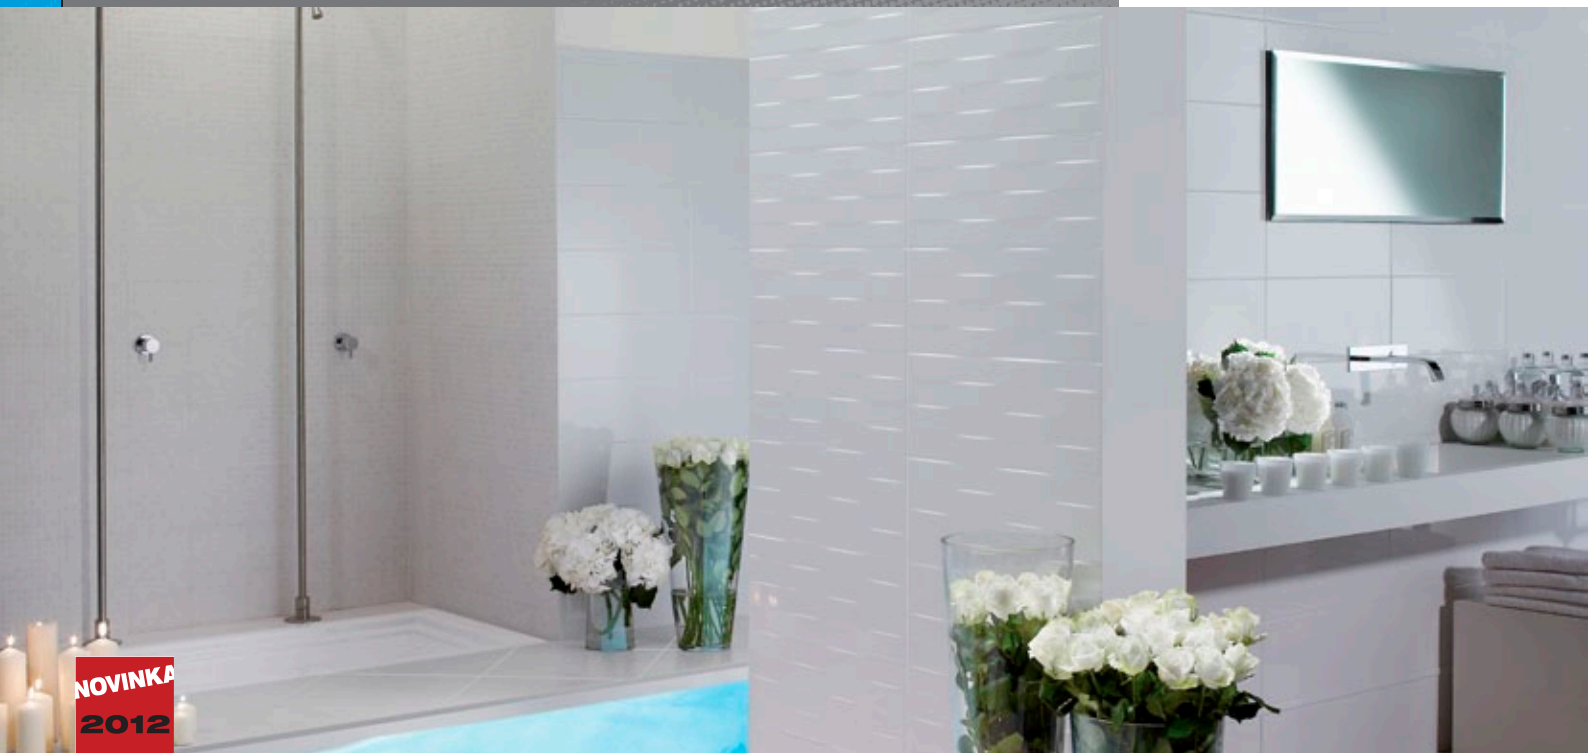

**NOVINKA
2012**

Bianco
ADI1A2A
20x50
600 Kč/m²
499 Kč/m²

Bianco bamboo
ADI1A2C
20x50
750 Kč/m²
599 Kč/m²

Bianco waves
ADI1A2D
20x50
750 Kč/m²
599 Kč/m²

Tekno white
ADI2A1A
20x50
600 Kč/m²
499 Kč/m²

Tekno grey
ADI3A1A
20x50
600 Kč/m²
499 Kč/m²