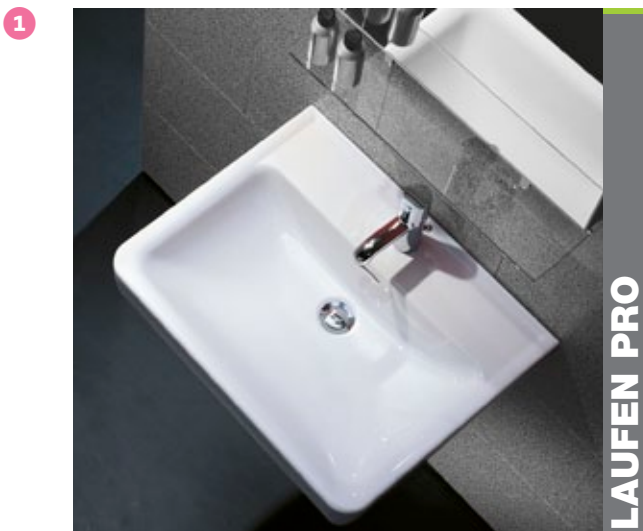

LAUFEN PRO

Umyvadlo, 55x48 cm B1C1A1F 2 622 Kč
Umyvadlo, 60x48 cm B1C1A1A 2 748 Kč
Umyvadlo, 65x48 cm B1C1A1D 3 108 Kč
Kryt sifonu B1C3C1 1 984 Kč
New Case zrcadlo, 55x85x4,8 cm B1S1M1Y 12 376 Kč
2 zabudovaná svislá osvětlení