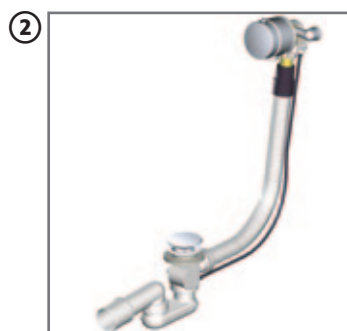

Sifon vanový automat s napouštěním přepadem, délka 80 cm, kov BDP1S9G 1 667 Kč