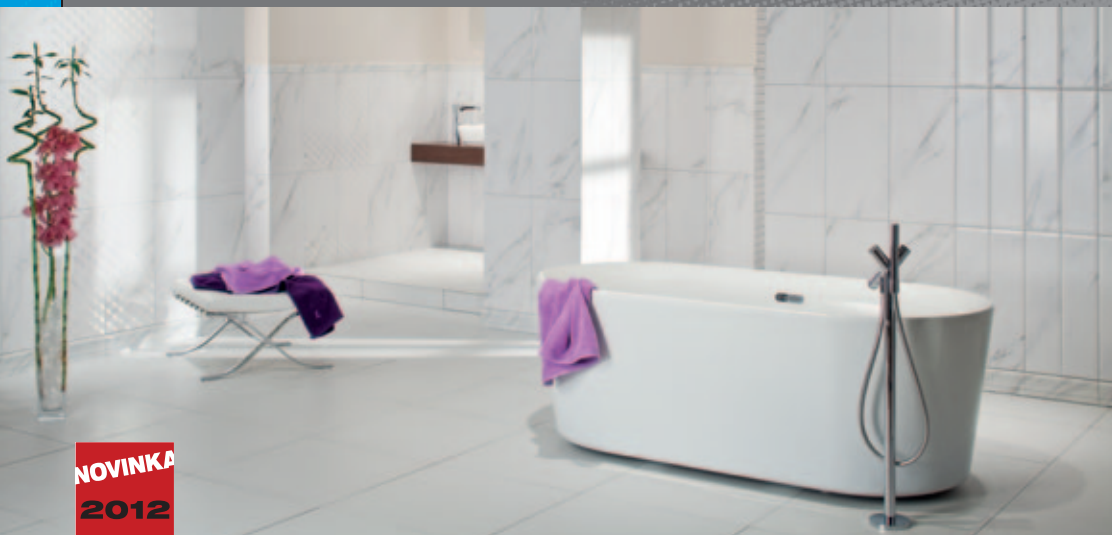

Bílošedá
A1531A1A
29,8x59,8
699 Kč/m²