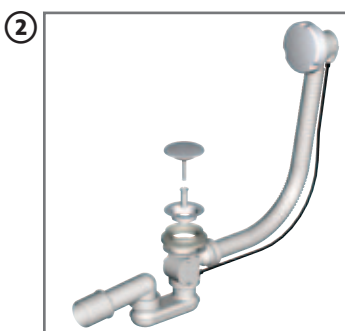

Podlahový rošt LINE-750L BDF1 1 236 Kč
Podlahový rošt LINE-850L BDF2 1 298 Kč

Sifon umyvadlový kulatý, Ø 32 mm s převlečnou maticí 5/4", délka max. 320 mm, chrom BDP1G4B 764 Kč

Sifon umyvadlový hranatý, Ø 32 mm s převlečnou maticí 5/4", délka max. 265 mm, chrom BDP1G4C 878 Kč