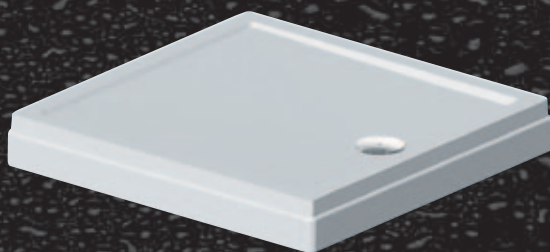

made in germany

SPRCHOVÁ VANIČKA ČTVEREC

materiál	rozměr cm	kód	cena původní	cena současná	sleva
akrylát sifon Ø 90 mm	80x80x4,5	B9F1A1A		3 480 Kč*	
	90x90x4,5	B9F1A1B		3 960 Kč*	
keramika sifon Ø 90 mm	80x80x4,5	BGZ1C3B	6 490 Kč	4 490 Kč*	31 %
	90x90x4,5	BGZ1C3A	6 990 Kč	4 990 Kč*	29 %
lité mramor** sifon Ø 90 mm	80x80x3	BGZ1C1B	6 490 Kč	4 490 Kč*	31 %
	90x90x3	BGZ1C1A	6 990 Kč	4 990 Kč*	29 %