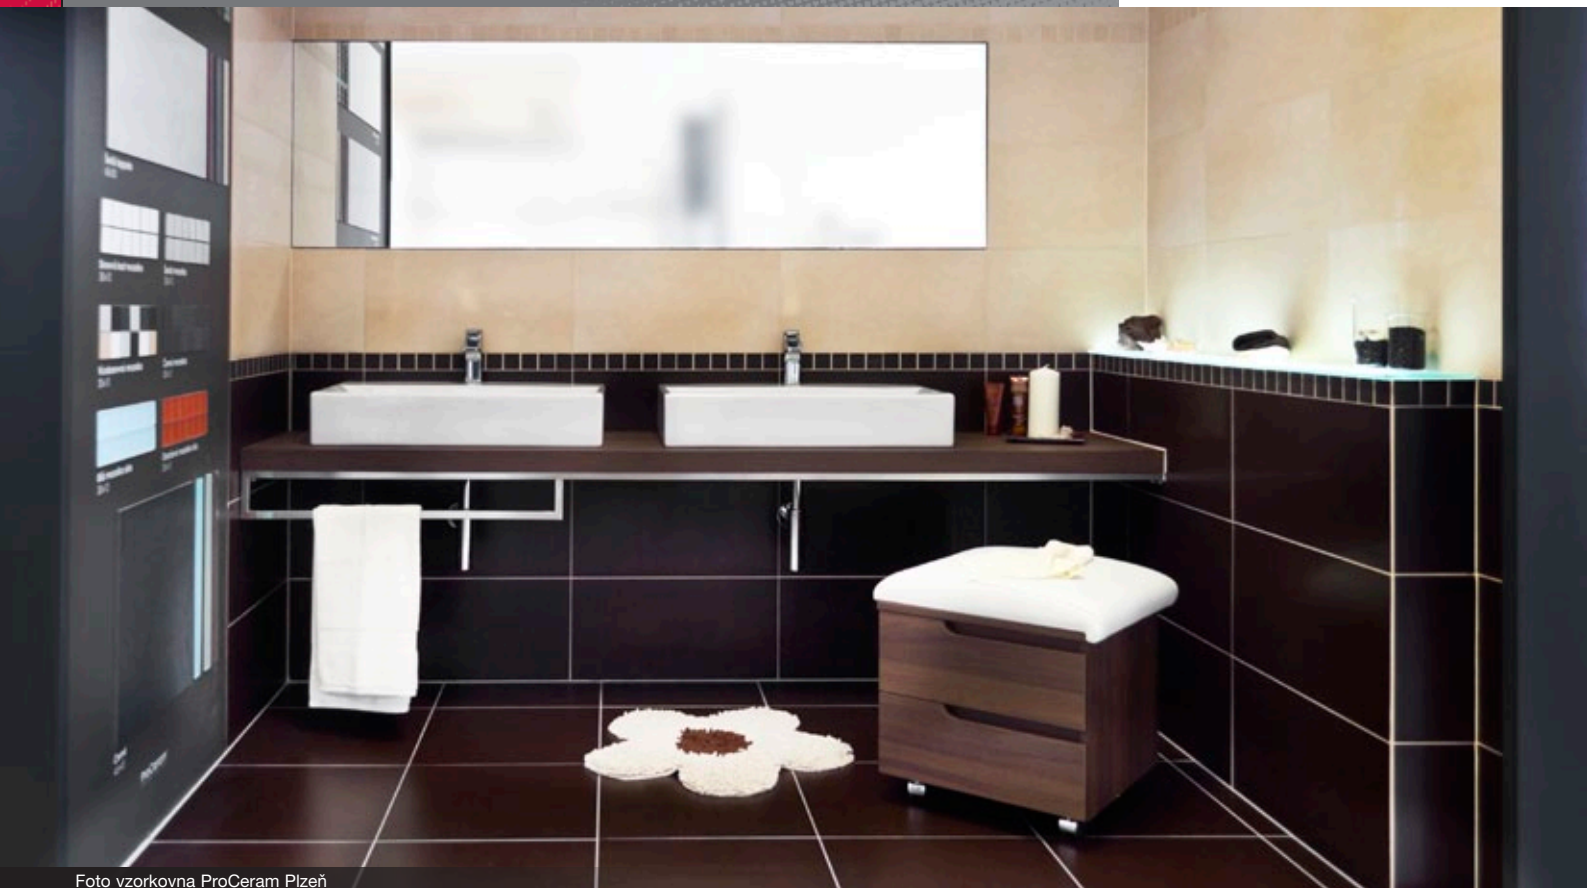

Foto vzorkovna ProCeram Plzeň

R10

Slon. kost R9, A
A1H1A1A
29,8x59,8
499 Kč/m²

Slon. kost lapp.
A1H1A2A
29,8x59,8
599 Kč/m²

Okrová R9, A
A1H4A1A
29,8x59,8
499 Kč/m²

Okrová lapp.
A1H4A2A
29,8x59,8
599 Kč/m²

Hnědá R9, A
A1H5A1A
29,8x59,8
499 Kč/m²

Hnědá lapp.
A1H5A2A
29,8x59,8
599 Kč/m²

Šedá R9, A
A1H2A1A
29,8x59,8
499 Kč/m²

Šedá lapp.
A1H2A2A
29,8x59,8
599 Kč/m²

Černá R9, A
A1H3A1A
29,8x59,8
499 Kč/m²

Černá lapp.
A1H3A2A
29,8x59,8
599 Kč/m²

Slonová kost mozaika
A1H1D3C
29,8x29,8
349 Kč/ks

Okrová mozaka
A1H4D3C
29,8x29,8
349 Kč/ks

Hnědá mozaika
A1H5D3C
29,8x29,8
349 Kč/ks

Šedá mozaika
A1H2D3C
29,8x29,8
349 Kč/ks

Černá mozaika
A1H3D3C
29,8x29,8
349 Kč/ks

Battiscopa
8,5x44,5
179 Kč/ks

Battiscopa lappato
8,5x44,5
199 Kč/ks

Slonová kost
Okrová
Hnědá
Šedá
Černá

A1H1C1B
A1H4C1B
A1H5C1B
A1H2C1B
A1H3C1B

Slonová kost lapp.
Okrová lapp.
Hnědá lapp.
Šedá lapp.
Černá lapp.

A1H1C2B
A1H4C2B
A1H5C2B
A1H2C2B
A1H3C2B

položka	formát (cm)	tloušťka	MJ	MJ/box
dlažba	29,8x59,8	10 mm	m²	1,08
mozaika	29,8x29,8	10 mm	ks	3
battiscopa	8,5x44,5	10 mm	ks	20
dlažba	59,8x59,8	10 mm	m²	1,08
dlažba	44,5x44,5	10 mm	m²	1,21
gradino	29,8x59,8	10 mm	ks	6