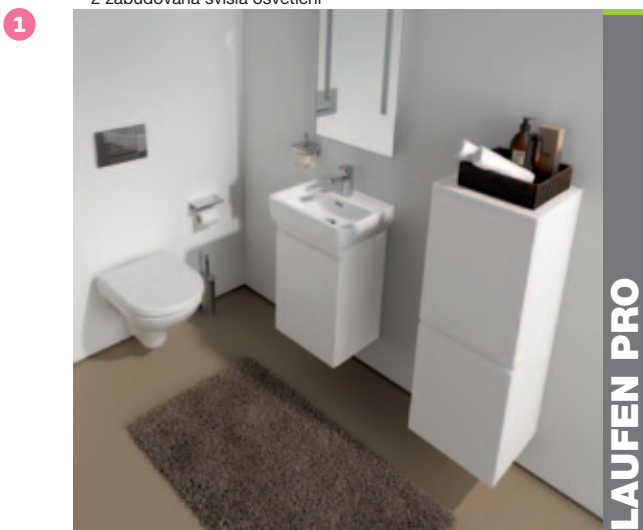

LAUFEN PRO

Umývátko, 45x34 cm B1C2A1E 2 148 Kč
Skříňka se 2 policemi, pravá, 35x100x33,5 cm B1B661 10 928 Kč
Skříňka pod umyvadlo, pravá, 38x58x31 cm B1B6X1R 6 132 Kč
WC závěsné B1B2B1 4 260 Kč
Sedátko B1B3E1 996 Kč
Sedátko odnímatelné, antibakteriální, soft close B1B3F1 3 187 Kč