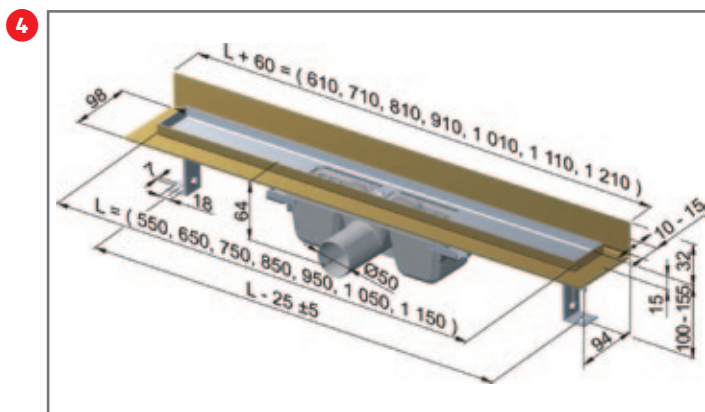

Podlahový žlab APZ4-750 BDEP 5 717 Kč
Podlahový žlab APZ4-850 BDEB 6 005 Kč