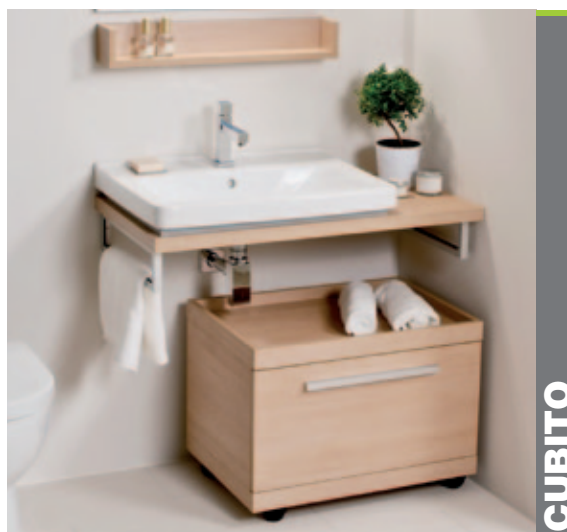

5

CUBITO

Umyvadlo, 65x48,5 cm
Umyvadlová deska, 128x46,5 cm, fino
Kontejner se zásuvkou, 64x42x46 cm, fino

B2B2I5F 2 534 Kč
B2B7I3E 3 618 Kč
B2BGE3H 11 809 Kč

LAUFEN PRO

Umyvadlo, 55x48 cm B1C1A1F 2 622 Kč
 Umyvadlo, 60x48 cm B1C1A1A 2 748 Kč
 Umyvadlo, 65x48 cm B1C1A1D 3 108 Kč
 Kryt sifonu B1C3C1 1 984 Kč
 New Case zrcadlo, 55x85x4,8 cm B1S1M1Y 12 376 Kč
 2 zabudovaná svislá osvětlení