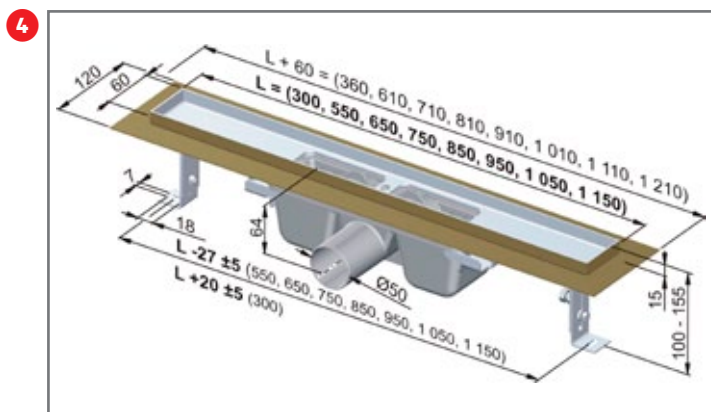

Podlahový žlab APZ-1 - 750 BDE1 4 944 Kč
Podlahový žlab APZ-1 - 850 BDE2 5 183 Kč