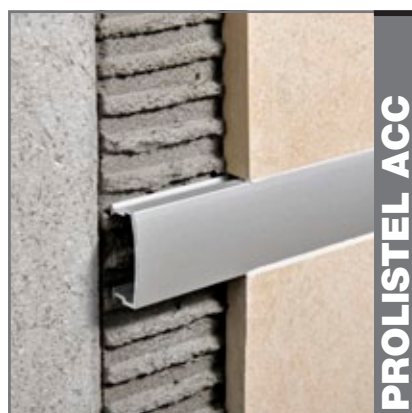

PROLISTEL ACC

Lišty dekorativní

5	nerez lesklý	270/15	L1R1A1	599 Kč
5	nerez broušený	270/15	L1R1B1	799 Kč