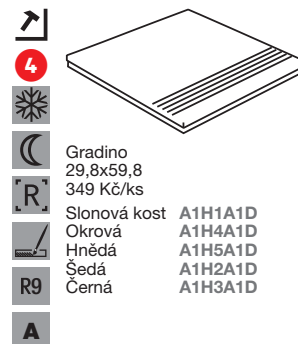

Gradino
29,8x59,8
349 Kč/ks

Slonová kost
Okrová
Hnědá
Šedá
Černá

A1H1A1D
A1H4A1D
A1H5A1D
A1H2A1D
A1H3A1D