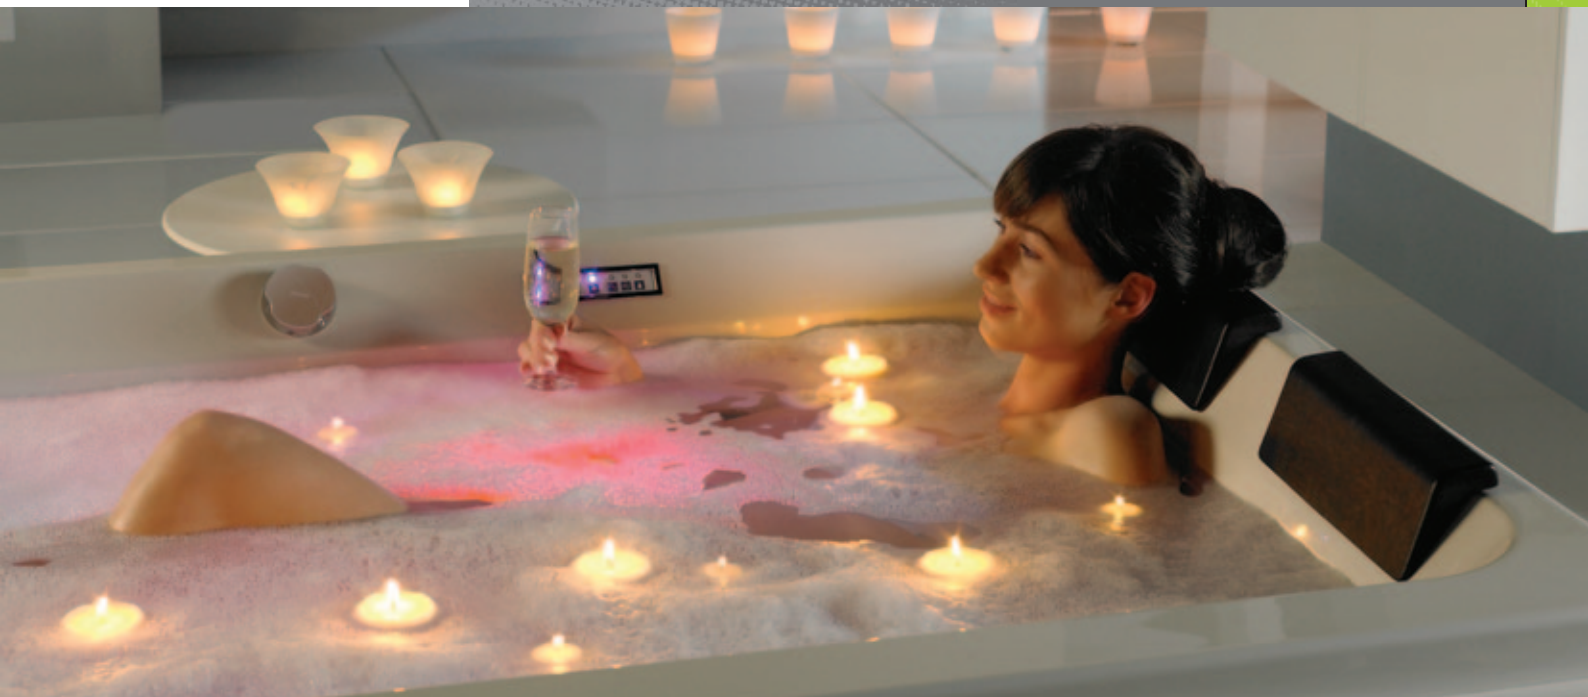

4

NEO

Vana rohová, akrylát, 140x140 cm
Vana rohová, akrylát, 150x150 cm
Nohy strong
Nohy plus

B9D1A1B
B9D1A1A
B9P1B 5
B9P1F 6

11 040 Kč
13 080 Kč
720 Kč
480 Kč