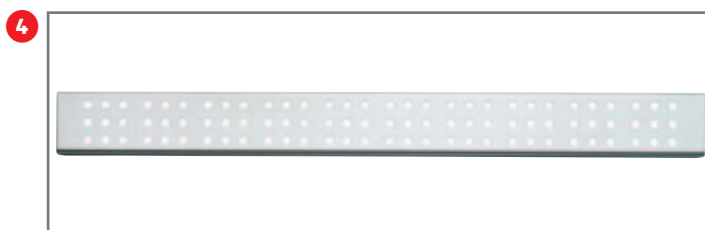

Podlahový rošt CUBE-750M BDFD 1 236 Kč
Podlahový rošt CUBE-850M BDFL 1 298 Kč