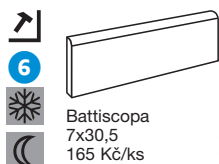

Battiscopa
7x30,5
165 Kč/ks

Silver
Grey
ATD2B1B
ATD1B1B

Kompletní sortiment série Contract
najdete na www.rondinegroup.com

položka	formát (cm)	tloušťka	MJ	MJ/box
dlažba	60x60	10,5 mm	m²	1,44
battiscopa	7x30,5	-	ks	12