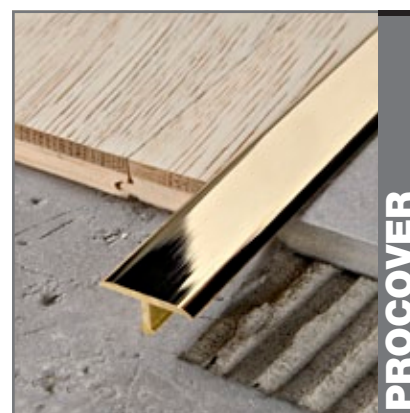

PROLISTEL ACC

Lišty dekorativní

5	nerez lesklý	270/15	L1R1A1	599 Kč
5	nerez broušený	270/15	L1R1B1	799 Kč

PROFLEX AL

Lišta dilatační

6	AL šedá	250/10	L1M1A2	799 Kč
---	---------	--------	--------	--------

PROCOVER