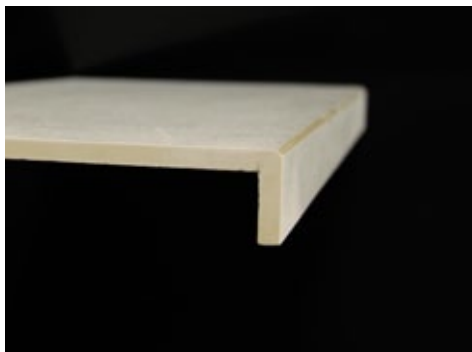

Hrana K1 Hrana K0

Na stavbě se řeší i detaily, které nejsou standardní. Často jsou to schody, parapety nebo různé obložené zídky. Hrana K0 je ve skutečnosti základní dlaždice, zabroušená pod úhlem 45 stupňů se sraženou fazetou (zvýšení mechanické pevnosti hrany) a 4 cm širokým páskem se stejně upravenou hranou. K montáži dochází přímo na stavbě. Hrana K1 je stejný tvarový prvek, který je již slepen ve výrobě, a na stavbě máte tedy výrazně rychlejší montáž. Použitě lepidlo a kvalita spoje je na té nejvyšší úrovni. Minimální množství objednávky je 5 ks.

A35 K0
W1F6A
749 Kč/bm
599 Kč/bm

A35 K1
W1F5A
1 249 Kč/bm
999 Kč/bm