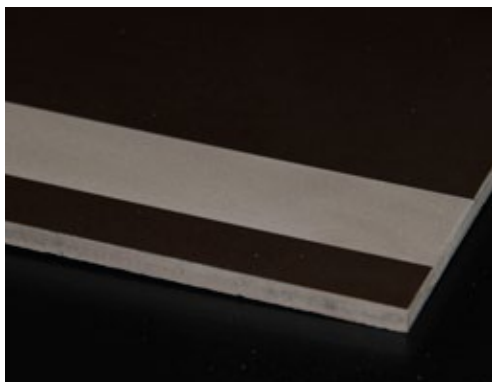

Úprava schodové hrany pískovaný protiskluz

Pískovaný protiskluz realizujeme na buď již „položených“ schodech nebo tam, kde z designového hlediska je upřednostněn proti klasické drážce. Cena je stanovena za vypískovaný protisklužný pruh o šířce 4 cm. Úprava splňuje požadované parametry i pro veřejné prostory. V ceně jsou zahrnuty veškeré potřebné prostředky pro vypískování hrany a následná penetrace povrchu. Při realizaci na místě není v ceně započtena doprava a zakrytí okolí tak, aby nedošlo k jeho poškození. Minimální množství objednávky je 5 bm (přepočteno na kusy).

A35 Pískování protiskluz
W1D4
449 Kč/bm
359 Kč/bm