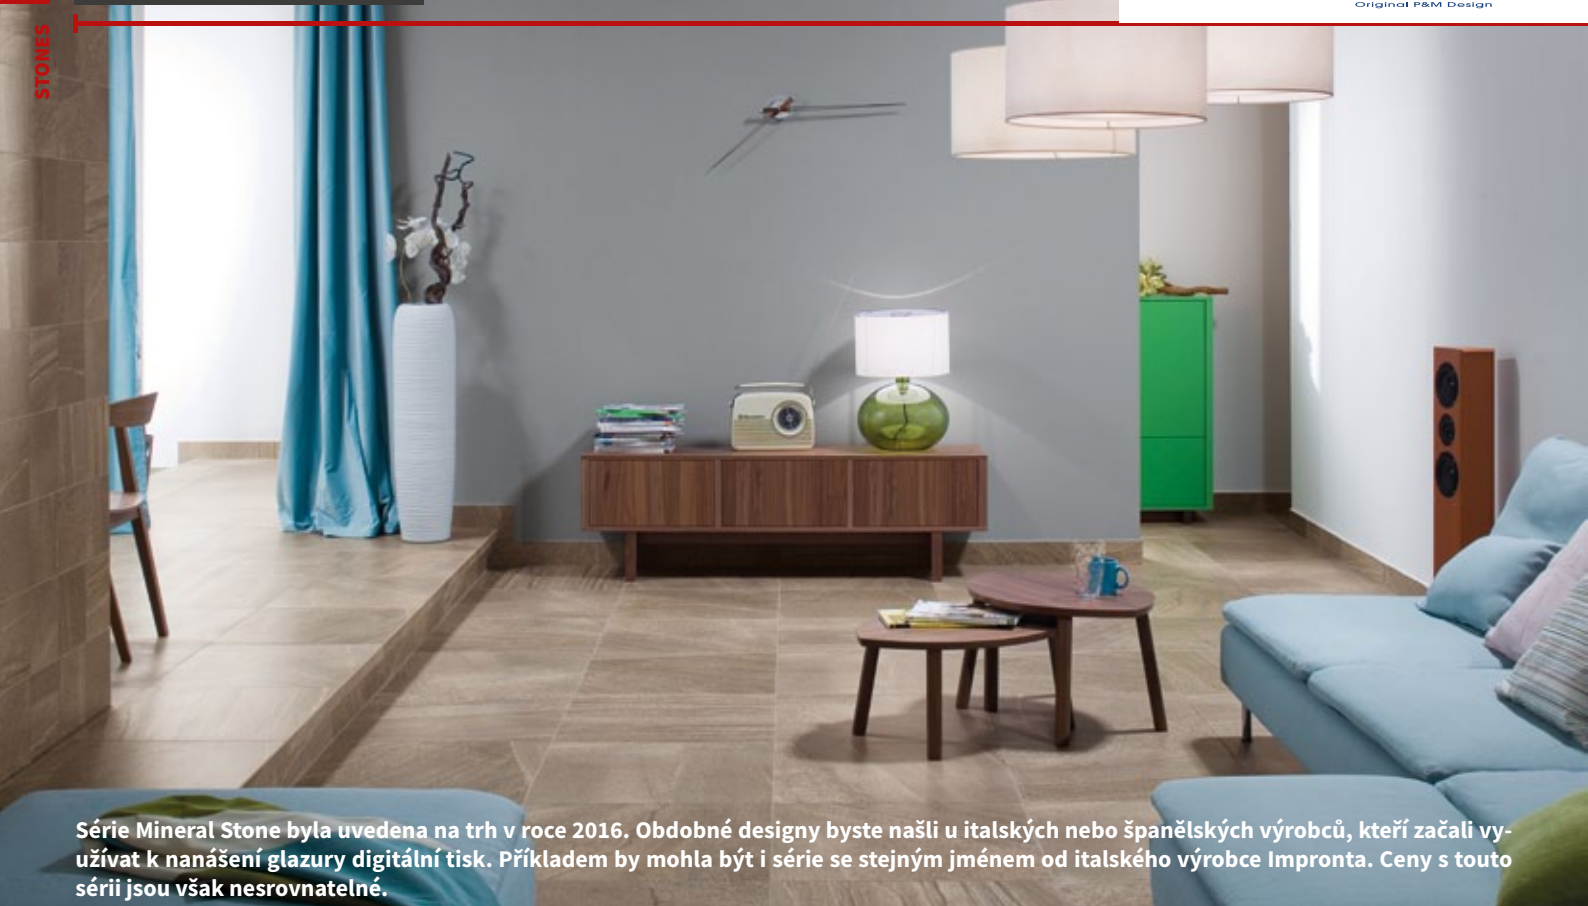

Série Mineral Stone byla uvedena na trh v roce 2016. Obdobné designy byste našli u italských nebo španělských výrobců, kteří začali využívat k nanášení glazury digitální tisk. Příkladem by mohla být i série se stejným jménem od italského výrobce Impronta. Ceny s touto sérií jsou však nesrovnatelné.