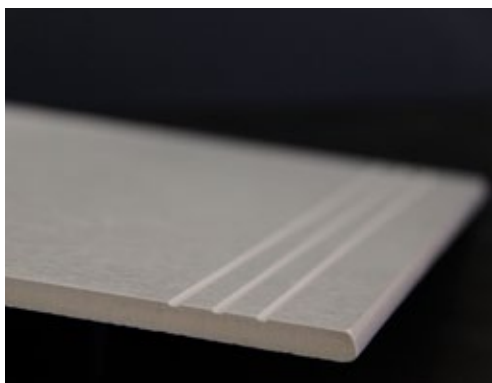

Úprava schodové hrany Zaleštění hrany + protisklužné drážky

Cena je stanovena pro zaleštění základní dlaždice o tloušťce střepru do 1 cm (hrana T4/A1) a vybrušení protisklužných drážek na libovolné straně, nejkratší však 30 cm a nejdelší 90 cm. Pro jiné rozměry, než jsou rozměry základní dlaždice, bude cena kalkulována individuálně. Minimální množství objednávky je 5 bm (přepočteno na kusy).

A35 Schodová hrana 3 drážky, T4/1cm
W1D3
311 Kč/bm
249 Kč/bm