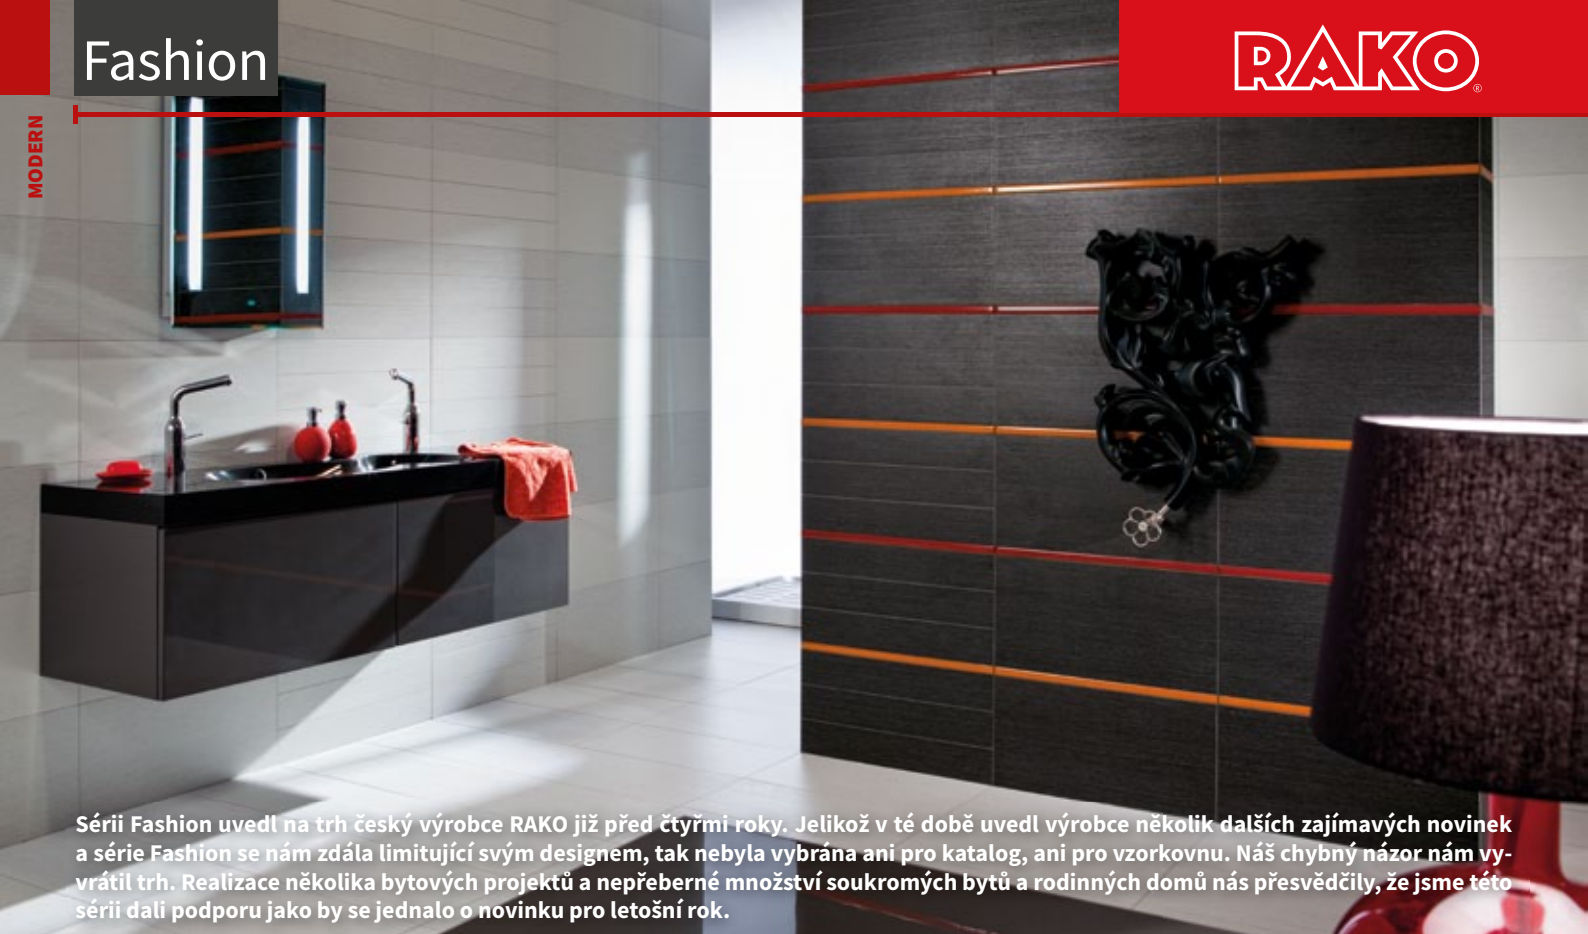

Sérii Fashion uvedl na trh český výrobce RAKO již před čtyřmi roky. Jelikož v té době uvedl výrobce několik dalších zajímavých novinek a série Fashion se nám zdála limitující svým designem, tak nebyla vybrána ani pro katalog, ani pro vzorkovnu. Náš chybný názor nám vrátil trh. Realizace několika bytových projektů a nepřeborné množství soukromých bytů a rodinných domů nás přesvědčily, že jsme této sérii dali podporu jako by se jednalo o novinku pro letošní rok.