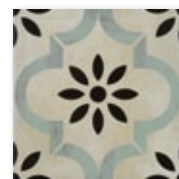

A40

Degas Blanco  
AV39A1A2  
22,3x22,3  
1 677 Kč/m<sup>2</sup>  
**999 Kč/m<sup>2</sup>**

Degas Negro  
AV39B1A2  
22,3x22,3  
1 677 Kč/m<sup>2</sup>  
**999 Kč/m<sup>2</sup>**

Cezanne  
AV39C1A2  
22,3x22,3  
1 677 Kč/m<sup>2</sup>  
**999 Kč/m<sup>2</sup>**