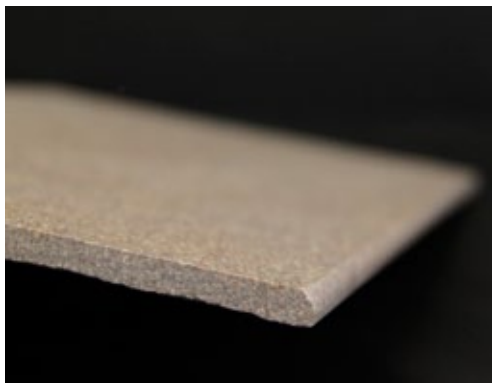

Úprava schodové hrany Zaleštění hrany

Cena je stanovena pro zaleštění základní dlaždice o tloušťce střepru do 1 cm (hrana T4/A1) na libovolné straně, nejkratší však 30 cm a nejdelší 90 cm s max. hloubkou 60 cm. Pro jiné rozměry, než jsou rozměry základní dlaždice, bude cena kalkulována individuálně. Minimální množství objednávky je 5 bm (přepočteno na kusy).

A35 Schodová hrana zaleštění, T4/1 cm
W1D1
199 Kč/bm
159 Kč/bm