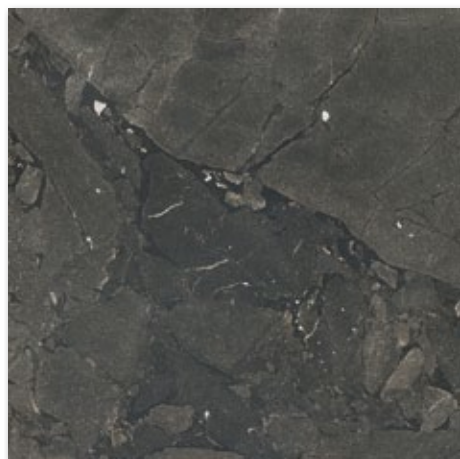

A40 Travertino nat R9
A723C1A
60x60 / PEI 4
1 525 Kč/m²
899 Kč/m²

Travertino lucido
A723C2A
60x60 / PEI 4
1 931 Kč/m²
1 099 Kč/m²