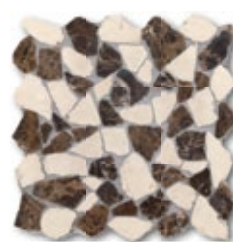

Mozaika hnědá mix, R10, C
AJDLA1A
30x30
492 Kč/ks
442 Kč/ks