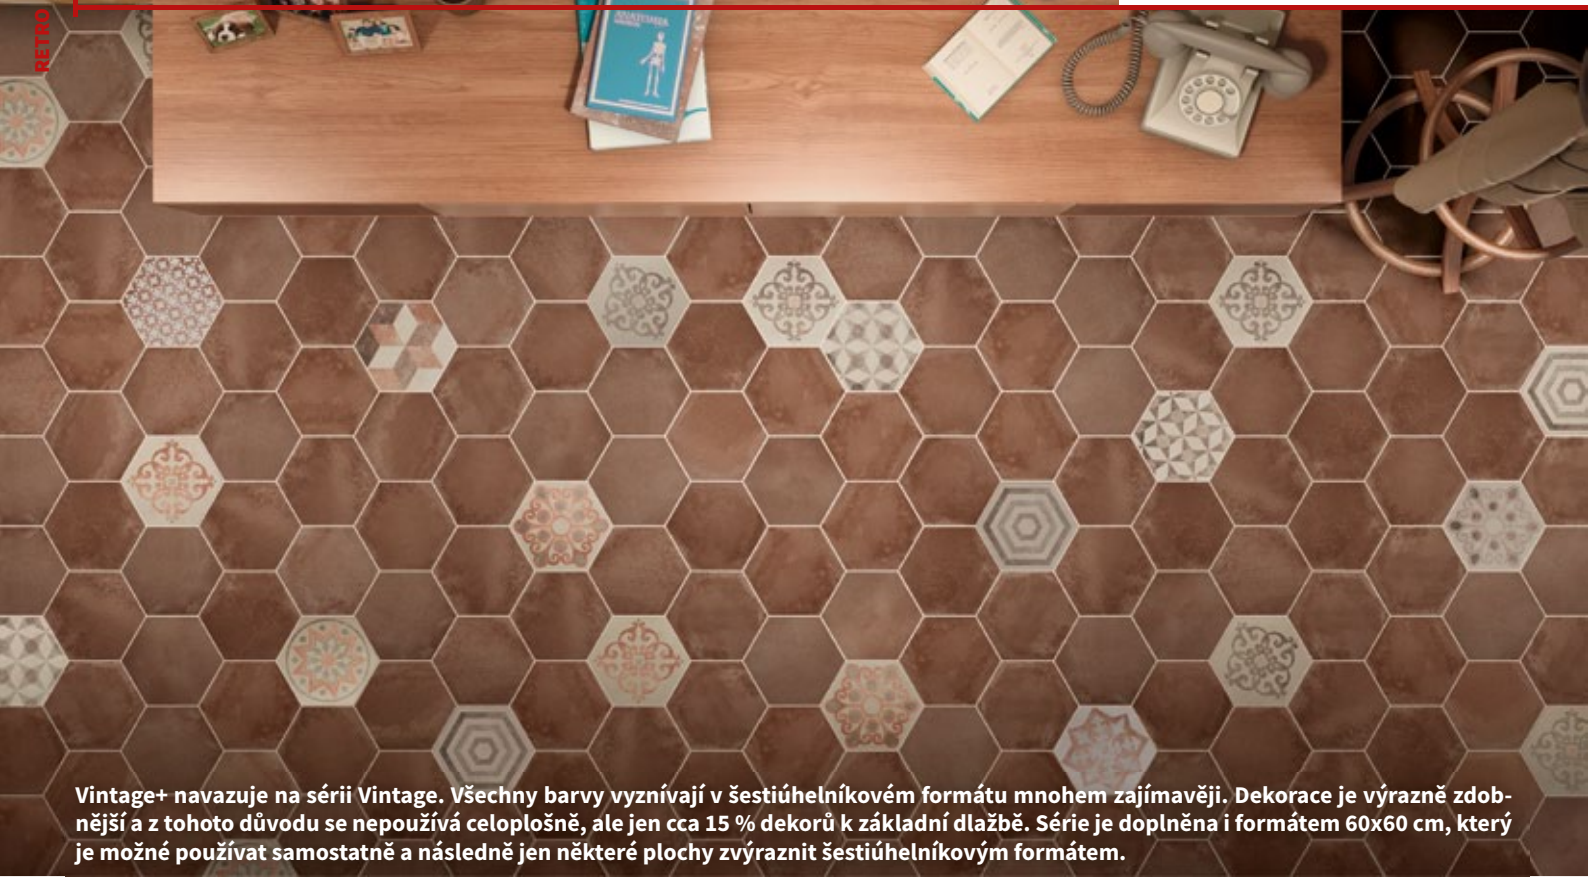

Vintage+ navazuje na sérii Vintage. Všechny barvy vyznívají v šestiúhelníkovém formátu mnohem zajímavěji. Dekorace je výrazně zdobenější a z tohoto důvodu se nepoužívá celoplošně, ale jen cca 15 % dekorů k základní dlažbě. Série je doplněna i formátem 60x60 cm, který je možné používat samostatně a následně jen některé plochy zvýraznit šestiúhelníkovým formátem.