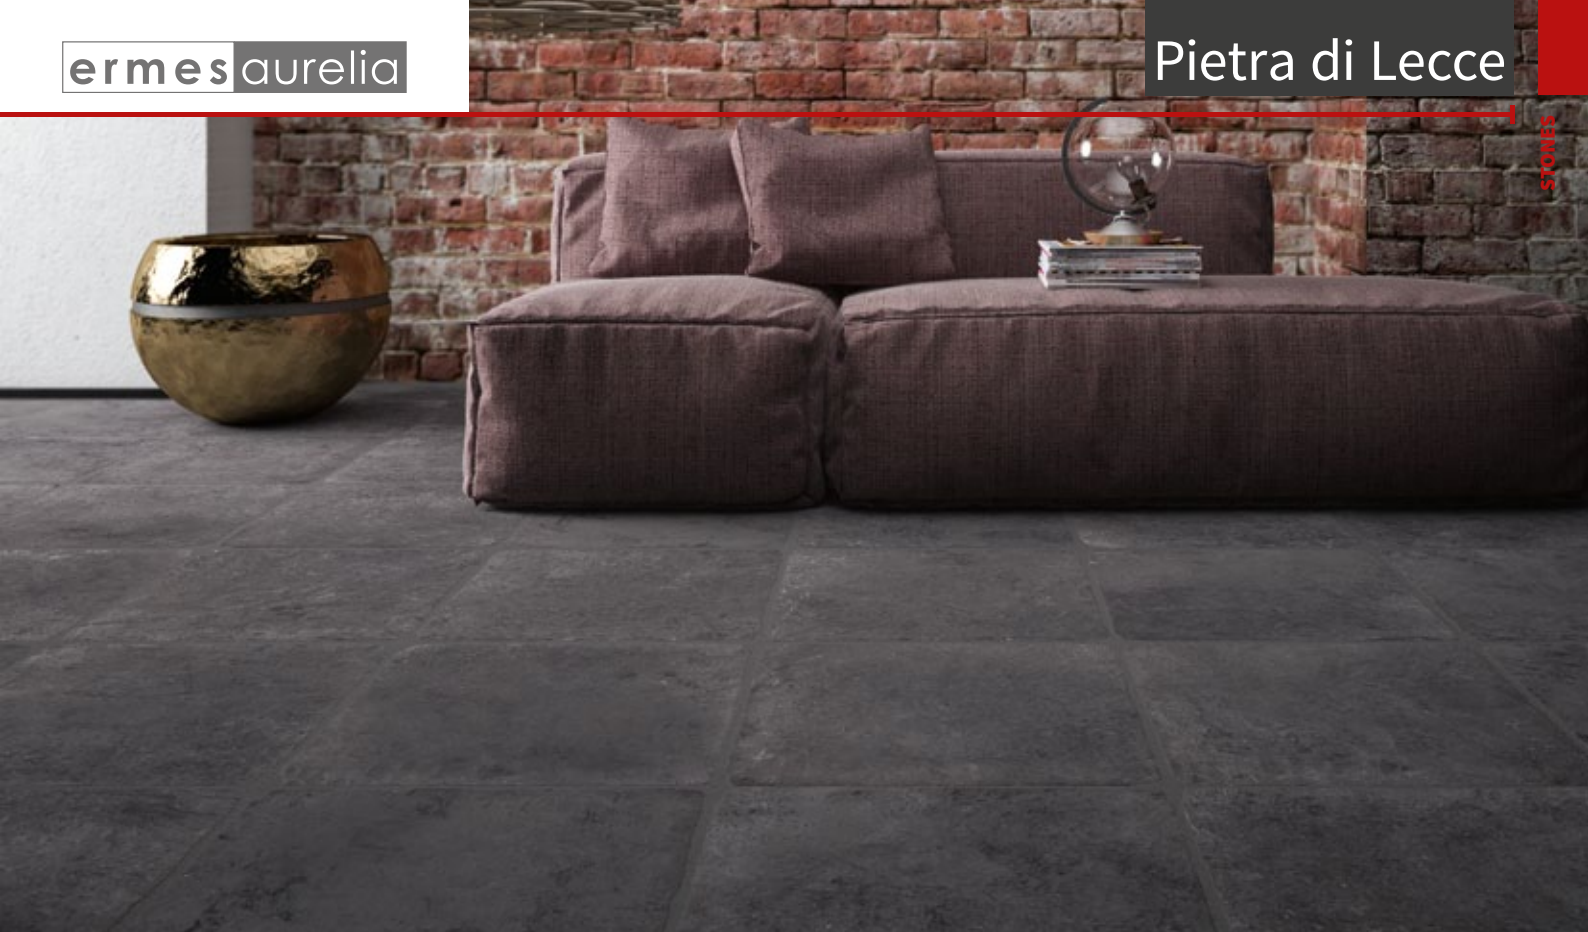

Battiscopa A s fazetou  
 8x50  
 110 Kč/ks  
**99 Kč/ks**

Gradino  
 30x50  
 277 Kč/ks  
**249 Kč/ks**

Předností série je jednak rustikální design nerovné hrany, imitace „ošlapaného povrchu“ a na druhé straně i kombinace více druhů formátů položených v jedné ploše. Především tato modulární skladba je ojedinělá a jen těžko byste ji hledali u konkurence.