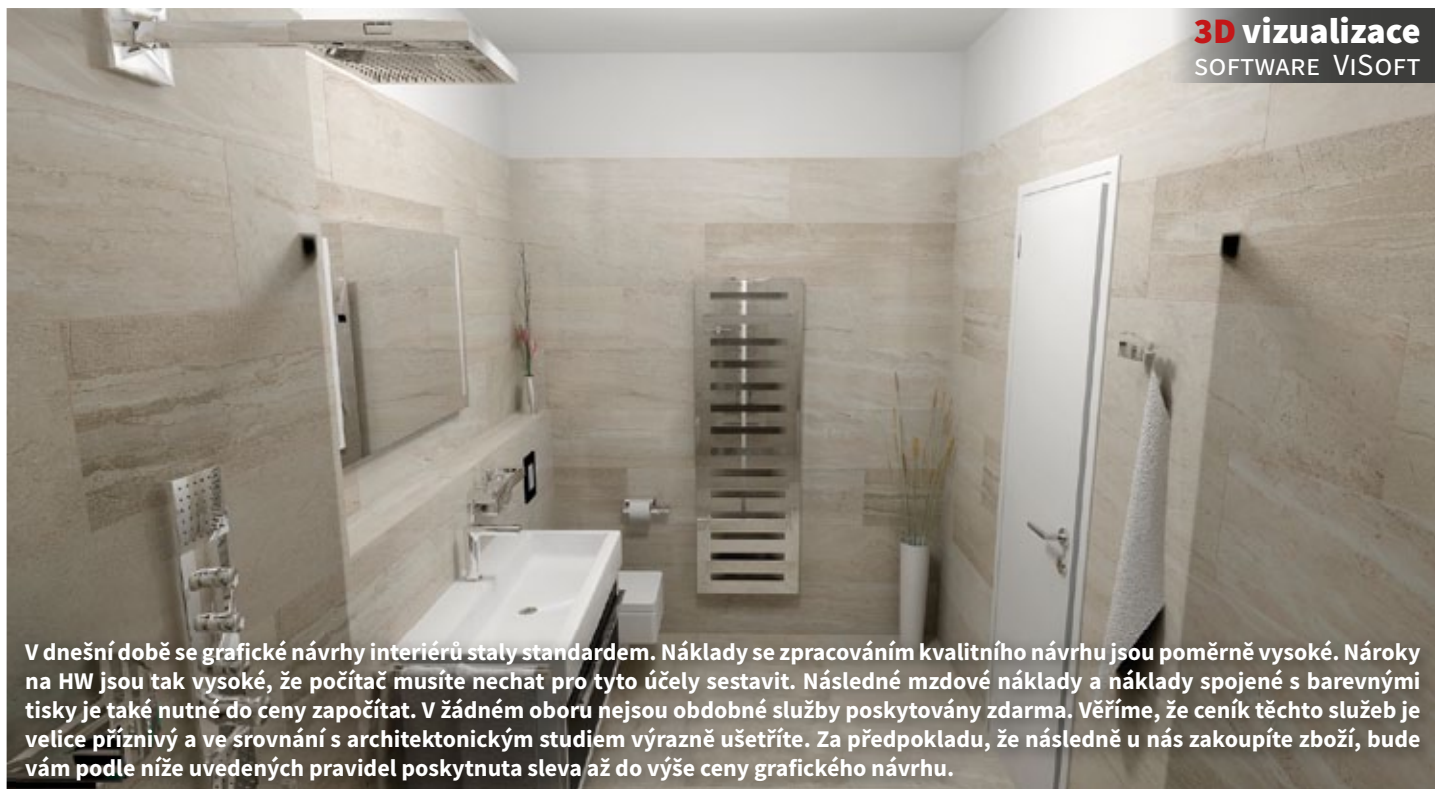

V dnešní době se grafické návrhy interiérů staly standardem. Náklady se zpracováním kvalitního návrhu jsou poměrně vysoké. Nároky na HW jsou tak vysoké, že počítač musíte nechat pro tyto účely sestavit. Následné mzdové náklady a náklady spojené s barevnými tisky je také nutné do ceny započítat. V žádném oboru nejsou obdobné služby poskytovány zdarma. Věříme, že ceník těchto služeb je velice příznivý a ve srovnání s architektonickým studiem výrazně ušetříte. Za předpokladu, že následně u nás zakoupíte zboží, bude vám podle níže uvedených pravidel poskytnuta sleva až do výše ceny grafického návrhu.

ADD

Kód	Grafické návrhy	MOC-A	Sleva	MOC-B	Návrhy	Úpravy	Pohledy	Foto výstup	Typ půdorysu
NAG001	Vizualizace koupelny BASIC	2 363 Kč	20 %	1 890 Kč	1	1	3	0	Jednoduchý půdorys (obdélník, čtverec)
NAG002	Vizualizace koupelny BASIC PLUS	2 738 Kč	20 %	2 190 Kč	1	1	3	0	Složitý půdorys (přizdívky, výklenky, šikminy)
NAG003	Vizualizace koupelny EXKLUZIV	4 363 Kč	20 %	3 490 Kč	1	3	5	5	Složitý půdorys (přizdívky, výklenky, šikminy)
NAG004	Vizualizace koupelny PREMIUM	6 238 Kč	20 %	4 990 Kč	1	3	5	5	Složitý půdorys, bokorysy, spárořezy, podhledy
NAG005	Vizualizace WC BASIC	988 Kč	20 %	790 Kč	1	1	2	0	Jednoduchý půdorys (obdélník, čtverec)
NAG006	Vizualizace WC EXKLUZIV	1 113 Kč	20 %	890 Kč	1	3	3	3	Složitý půdorys (přizdívky, výklenky, šikminy)
NAG007	Vizualizace WC PREMIUM	1 363 Kč	20 %	1 090 Kč	1	3	3	3	Složitý půdorys, bokorysy, spárořezy, podhledy
NAG008	Návrh pokládky dlažby	988 Kč	20 %	790 Kč	1	1	0	0	Návrh pokládky dlažby pro jednu místnost
NAG009	Samostatný výstup ve fotokvalitě	613 Kč	20 %	490 Kč			1		Vybraný pohled ve fotovýstupu nevratná částka!
NAG010	Spárořez / Kladečský plán	625 Kč	20 %	500 Kč					nevratná částka!
NAG011	Oprava vizualizace	488 Kč	20 %	390 Kč					Drobné opravy stávajícího výstupu nevratná částka!
NAG012	Příplatek za expres provedení	2 488 Kč	20 %	1 990 Kč					Vizualizace prostoru do 48 hodin nevratná částka! Částka je za celý projekt (bytová jednotka)

MOC-A = maloobchodní cena za výše uvedené služby z materiálu, který není ze sortimentu naší firmy.
MOC-B = maloobchodní cena za výše uvedené služby z materiálu, který je ze sortimentu naší firmy.

Obchodní podmínky pro poskytování grafických služeb

1. V základní ceně je kótovaný půdorys, počet návrhů, změn a pohledů dle ceníku.
2. Při objemu zakázky nad **50.000 Kč (s DPH)** bude poskytnuta zákazníkovi sleva na grafické práce ve výši **50 %** vyjma nevratných částek.
3. Při objemu zakázky nad **100.000 Kč (s DPH)** bude poskytnuta zákazníkovi sleva na grafické práce ve výši **100 %** vyjma nevratných částek.
4. **Zpracované návrhy vychází z předaných podkladů. Zpracovatel nenes odpovědnost za případné rozdíly předaných podkladů se skutečností na stavbě.**