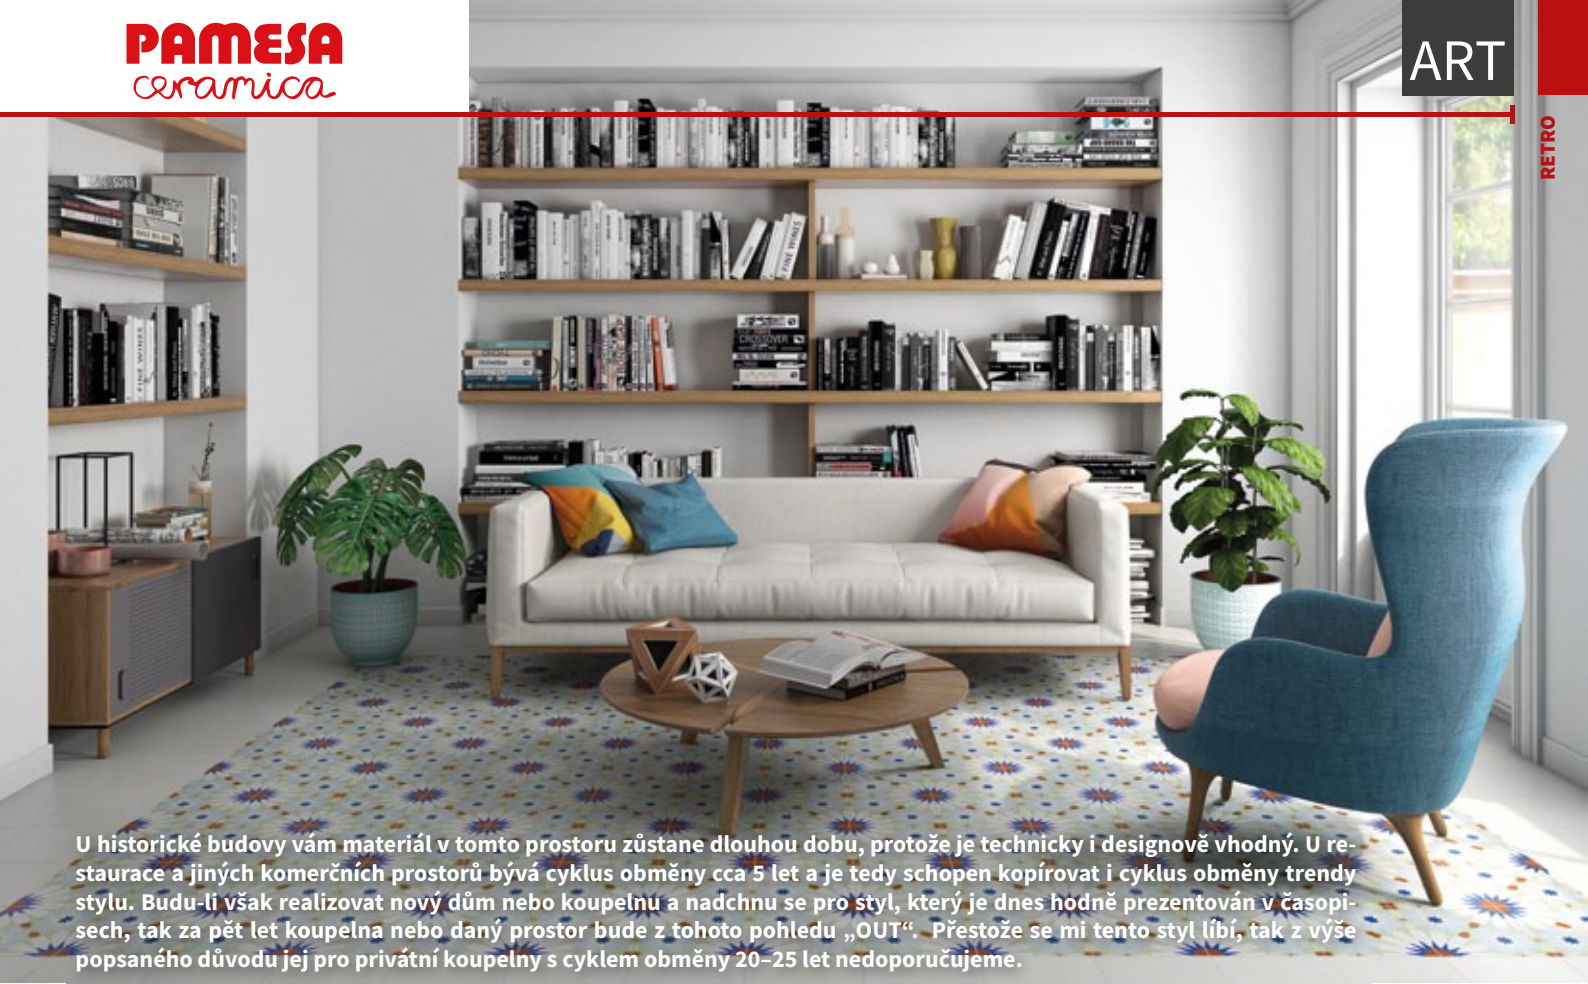

Art Marengo  
AV39O1A1  
22,3x22,3 / PEI 3  
1 677 Kč/m<sup>2</sup>  
**999 Kč/m<sup>2</sup>**

U historické budovy vám materiál v tomto prostoru zůstane dlouhou dobu, protože je technicky i designově vhodný. U restaurace a jiných komerčních prostorů bývá cyklus obměny cca 5 let a je tedy schopen kopírovat i cyklus obměny trendy stylu. Budu-li však realizovat nový dům nebo koupelnu a nadchnu se pro styl, který je dnes hodně prezentován v časopisech, tak za pět let koupelna nebo daný prostor bude z tohoto pohledu „OUT“. Přestože se mi tento styl líbí, tak z výše popsaného důvodu jej pro privátní koupelny s cyklem obměny 20–25 let nedoporučujeme.