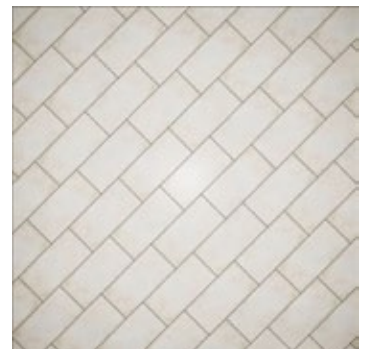

NÁVRHY POKLÁDKY