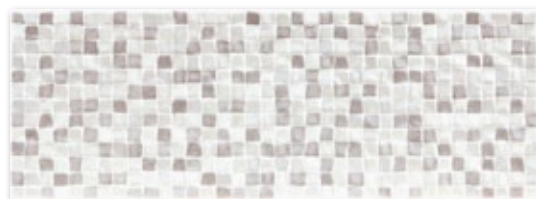

Dekor Cubic Perla
AVAIC3E
25x70
720 Kč/m²
549 Kč/m²

A40