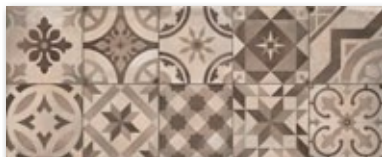

Dekor Pearl
ACH3B1A3
20x50
898 Kč/m²
549 Kč/m²