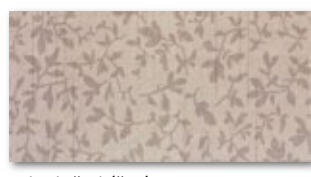

**A35**  
Dekor květy slonová kost  
A1571A1C  
19,8x39,8  
424 Kč/m<sup>2</sup>

Listela slonová kost  
A1571B1D  
2,2x39,8  
159 Kč/ks

Dekor květy běžová  
A1572A1C  
19,8x39,8  
424 Kč/m<sup>2</sup>

Listela běžová  
A1572B1D  
2,2x39,8  
159 Kč/ks