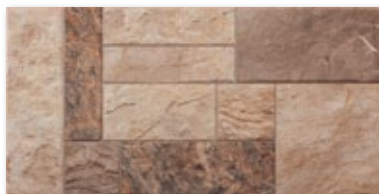

Cumbria Arena NEMRAZUVZDORNÉ
AV22A1A
25x50
839 Kč/m²
499 Kč/m²

VAR

DIGI
tisk

A40