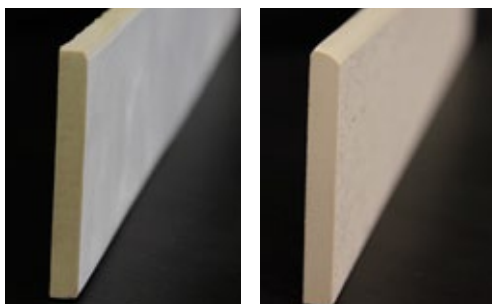

Battiscopa Battiscopa A – fazeta Battiscopa B – oblouk

Cena je stanovena pro řezanou (battiscopa A) nebo zaleštěnou battiscopu (battiscopa B) do tloušťky střepru 1,2 cm, vysokou 8 cm s maximální délkou 90 cm (nejkratší však 30 cm). Pro jiné rozměry bude cena kalkulována individuálně. Minimální množství objednávky je 10 bm (přepočteno na kusy).

A35 Battiscopa A – fazeta
W1E1
124 Kč/bm
99 Kč/bm

A35 Battiscopa B – oblouk T4/1cm
W1E2
249 Kč/bm
199 Kč/bm