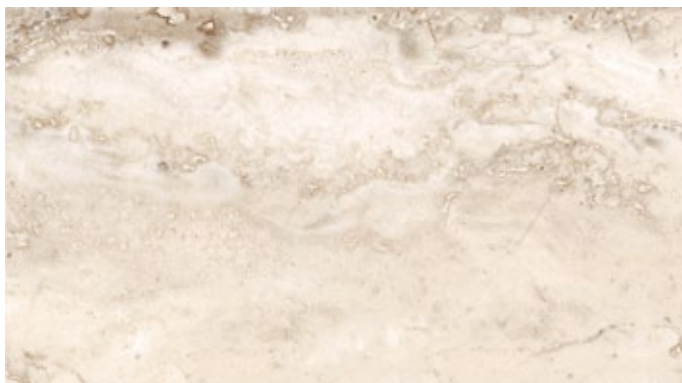

Travertino Cream nat  
A3113H1A  
45x90  
1 897 Kč/m<sup>2</sup>  
**899 Kč/m<sup>2</sup>**

Striato White  
A3114H1A  
45x90  
1 897 Kč/m<sup>2</sup>  
**899 Kč/m<sup>2</sup>**

Ardesia Black  
A3116H1A  
45x90  
1 897 Kč/m<sup>2</sup>  
**899 Kč/m<sup>2</sup>**