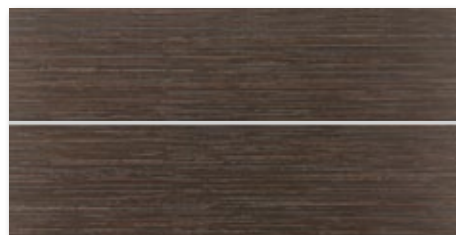

Bílá  
A1E2C2B2  
30x60  
554 Kč/m<sup>2</sup>  
**499 Kč/m<sup>2</sup>**

Hnědá  
A1E2E2B2  
30x60  
554 Kč/m<sup>2</sup>  
**499 Kč/m<sup>2</sup>**

Dekor F2 bílá  
A1E2C2B2F2  
30x60  
221 Kč/ks  
**199 Kč/ks**