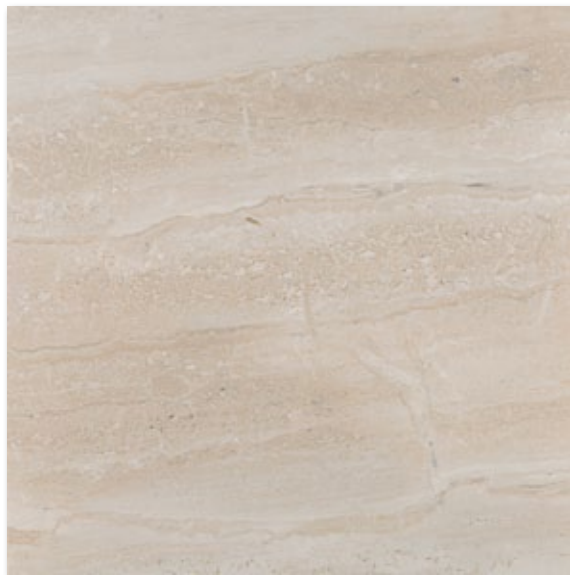

Arena
AV43B1A1
75x75 / PEI 4
1 440 Kč/m²
799 Kč/m²

- ↗️
- A35

položka	formát (cm)	tloušťka	MJ	MJ/box
dlažba	75x75	11 mm	m²	1,69