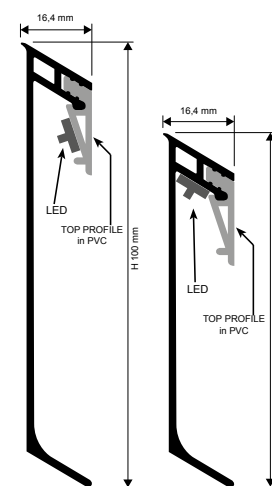

Technické provedení s kótami

A40	produkt	výška (mm)	měrná jednotka	kód	cena
	Lišta soklová LED AL elox 2000/80 mm	80	ks	L1188E5	1 067 Kč
	Lišta soklová LED AL leštěný 2000/80 mm	80	ks	L1188F5	1 186 Kč
	Lišta soklová LED AL elox 2000/100 mm	100	ks	L1188E6	1 152 Kč
	Lišta soklová LED AL leštěný 2000/100 mm	100	ks	L1188F6	1 338 Kč
	Adaptér LED 25 W - 12 V - 5 m	-	ks	L147002	1 464 Kč
	Adaptér LED 75 W - 12 V - 15 m	-	ks	L147001	2 134 Kč
	Páska LED - neutrální světlo - 5 m	-	ks	L147003	2 914 Kč
	Páska LED - chladné světlo - 5 m	-	ks	L147004	2 914 Kč
	Páska LED - teplé světlo - 5 m	-	ks	L147005	2 914 Kč

Kompletní sortiment najdete na www.katalogy-koupelny.cz