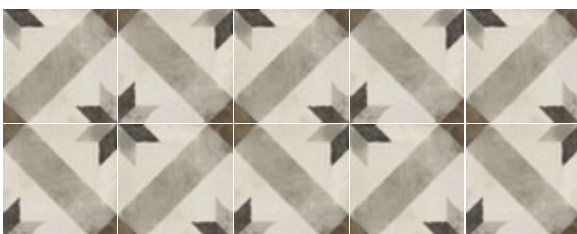

Ukázka dekoru Rosa v ploše