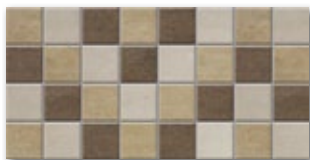

Slonová kost  
A1D8A4B2  
19,8x39,8  
388 Kč/m<sup>2</sup>  
**349 Kč/m<sup>2</sup>**

Béžová  
A1D8B4B2  
19,8x39,8  
388 Kč/m<sup>2</sup>  
**349 Kč/m<sup>2</sup>**

Hnědá  
A1D8C4B2  
19,8x39,8  
388 Kč/m<sup>2</sup>  
**349 Kč/m<sup>2</sup>**