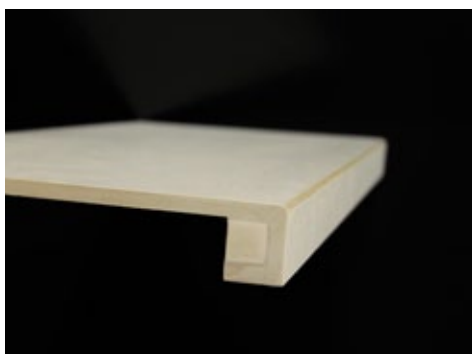

Hrana K3

Hrana K3 vychází technologicky z předchozích hran. V některých případech vyžaduje architekt nebo investor silnější hranu. Může to být na barové a kuchyňské desce nebo schodu. Hloubku „nosu“ si zde můžete zvolit. V základní ceně je kalkulováno s nosem 3 cm. Při požadavku na větší rozměry vám zpracujeme nabídku, ale indikativní cenu již vidíte u standardního prvku. Minimální množství objednávky je 5 ks.

A35 K3
W1F3A
1 987 Kč/bm
1 590 Kč/bm