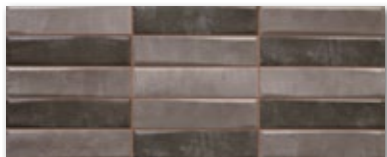

A40

White  
ACH3A1A1  
20x50  
830 Kč/m<sup>2</sup>  
**499 Kč/m<sup>2</sup>**

Pearl  
ACH3B1A1  
20x50  
830 Kč/m<sup>2</sup>  
**499 Kč/m<sup>2</sup>**

Blue  
ACH3C1A1  
20x50  
830 Kč/m<sup>2</sup>  
**499 Kč/m<sup>2</sup>**