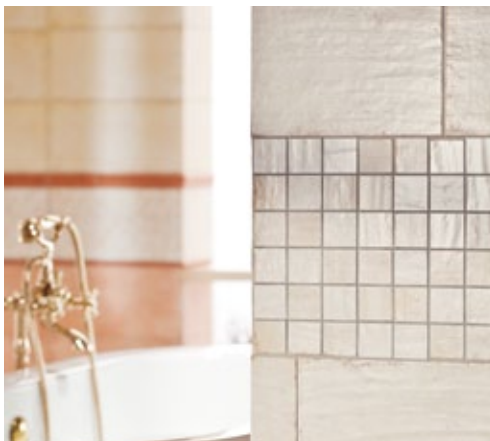

Mozaika Cubito

Současná architektura často používá mozaiky jako dekorační prvek. Všechny série však tuto nabídku nemají. Zakázková výroba je limitována pouze technologií základního obkladu nebo dlažby. Ve většině případů lze mozaiku vyrobit. Velikost kostiček je 4,7x4,7 cm, šíře spáry 3 mm, rozměry mozaiky 29,7x29,7 cm. Cubito si můžete objednat v jednotypovém nebo dvoutypovém provedení. Dvoutypové provedení nabízíme v kombinaci dvou barev nebo dvou povrchů (vždy v poměru 50:50). Uvedená cena je za výrobní operaci, ke které je nutné přičíst cenu základního materiálu.

A35 Mozaika Cubito jednotyp
W1H4A
2 863 Kč/m²
2 290 Kč/m²

Mozaika Cubito dvoutyp
W1H4B
2 863 Kč/m²
2 290 Kč/m²