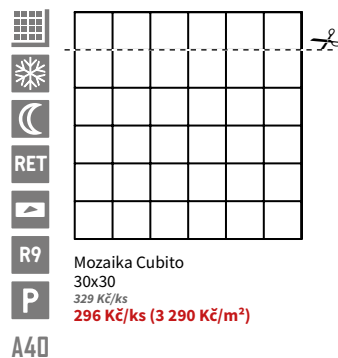

Mozaika Cubito
30x30
329 Kč/ks
296 Kč/ks (3 290 Kč/m²)

A40

⚙️
☼
☾
RET
▶
R9
A
P
A40