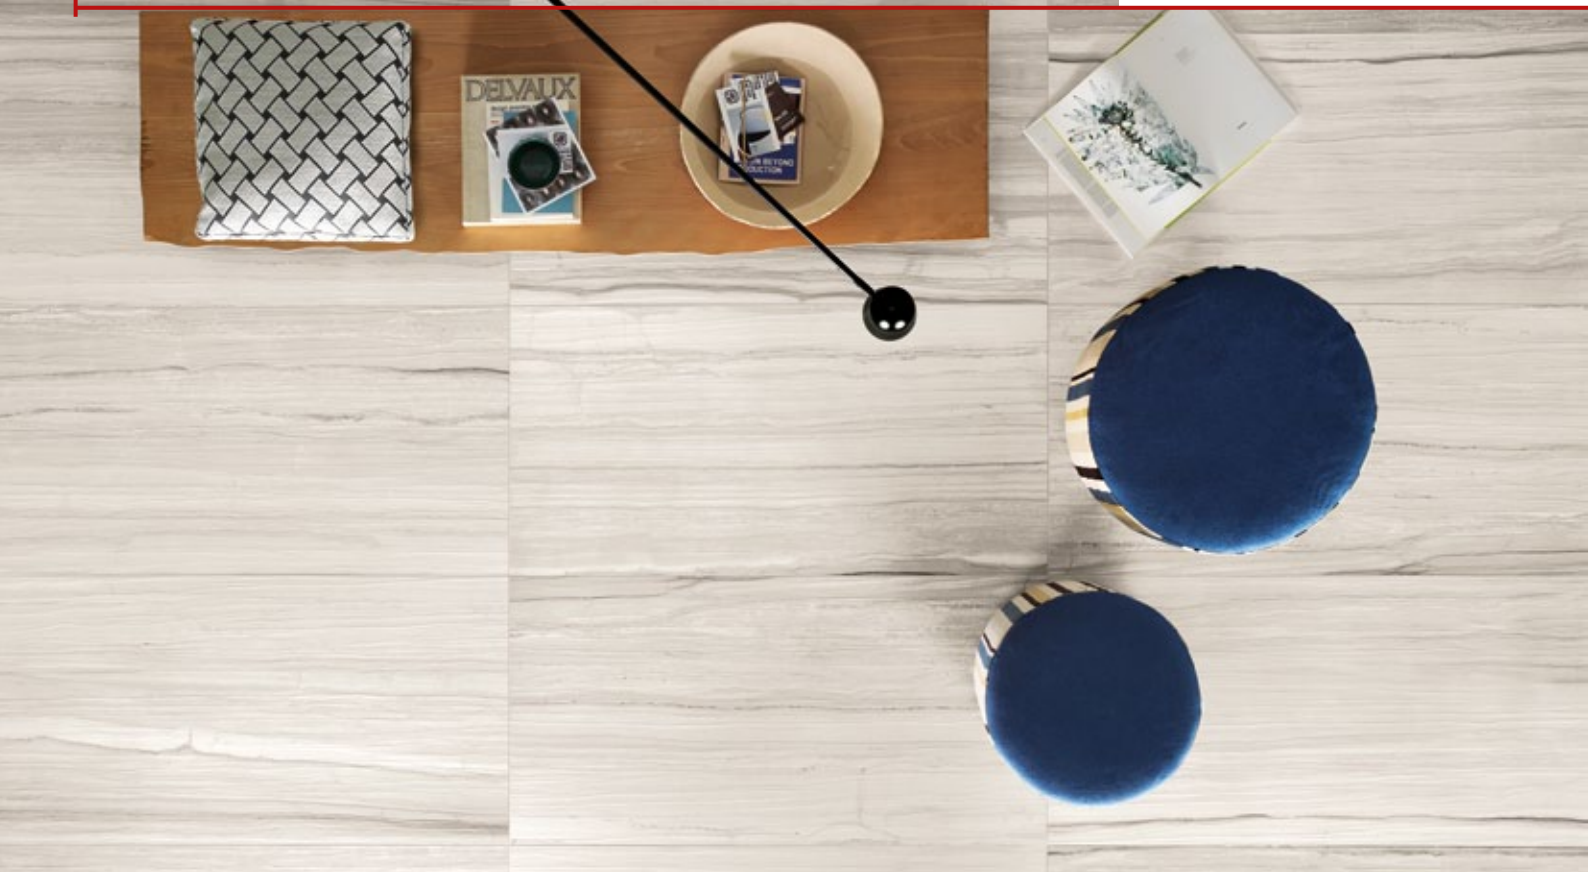

- →
- ←
- ☀
- ☾
- ☀
- RET
- R9
- ▶
- DIGI
  tisk
- VAR
- A40