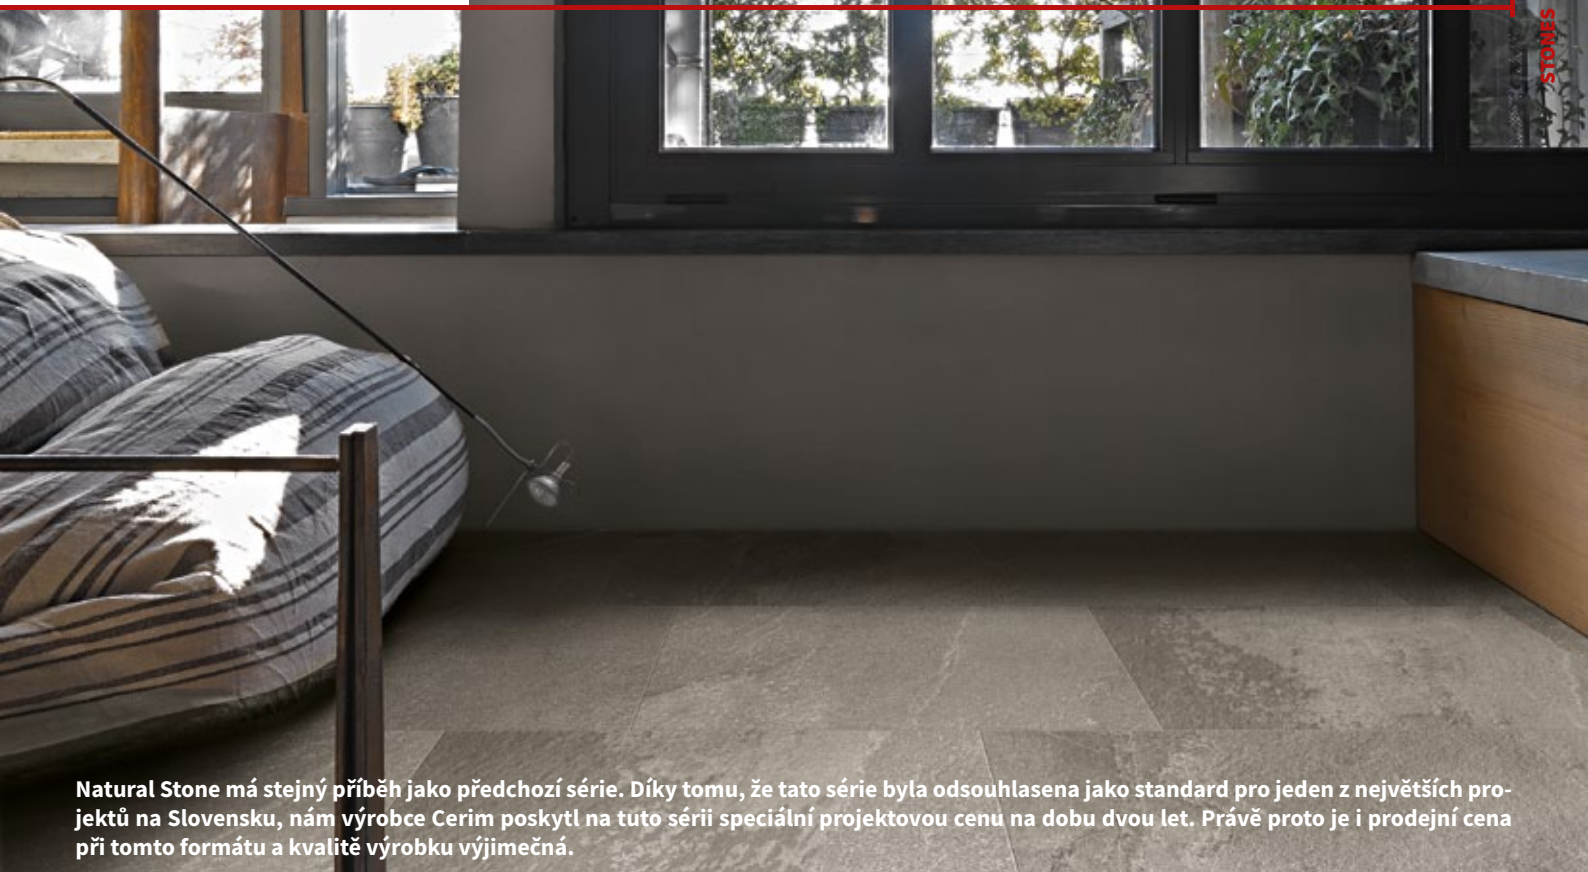

Natural Stone má stejný příběh jako předchozí série. Díky tomu, že tato série byla odsouhlasena jako standard pro jeden z největších projektů na Slovensku, nám výrobce Cerim poskytl na tuto sérii speciální projektovou cenu na dobu dvou let. Právě proto je i prodejní cena při tomto formátu a kvalitě výrobku výjimečná.

- →
- ↓
- ☀
- ☾
- RET
- R10
- B
- ▶
- DIGI tisk
- VAR
- P
- A40