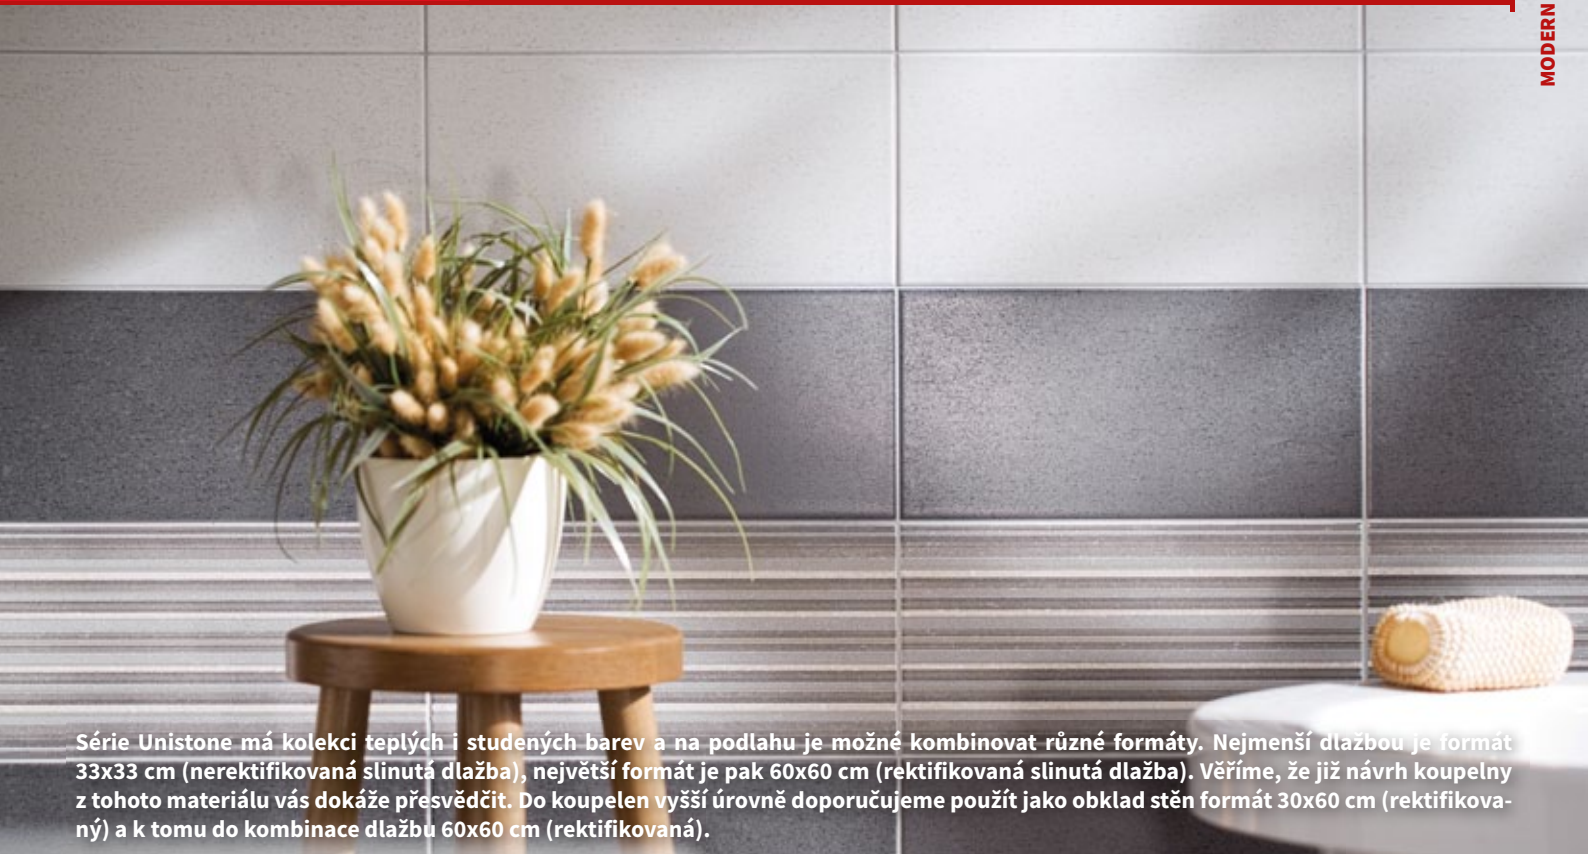

Hnědá listela sklo\*  
AUC5B1A  
1,5x39,8  
199 Kč/ks  
139 Kč/ks

RET

R9

P

A35

Bílá  
A1305A2A  
33,3x33,3 / PEI 5  
359 Kč/m<sup>2</sup>

Běžová  
A1303A2A  
33,3x33,3 / PEI 5  
359 Kč/m<sup>2</sup>

Šedohnědá  
A1301A2A  
33,3x33,3 / PEI 5  
359 Kč/m<sup>2</sup>