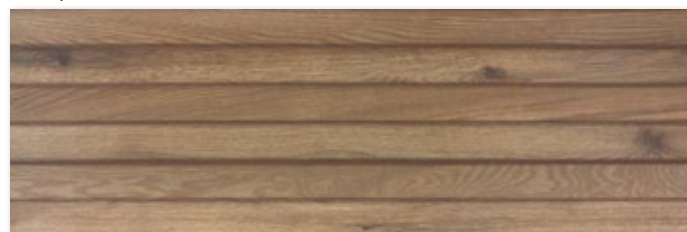

Dekor dřevo hnědá
A1C44B1C
29,8x89,8
1 059 Kč/m²

Dekor dřevo hnědá
A1C44A1C
29,8x59,8
742 Kč/m²