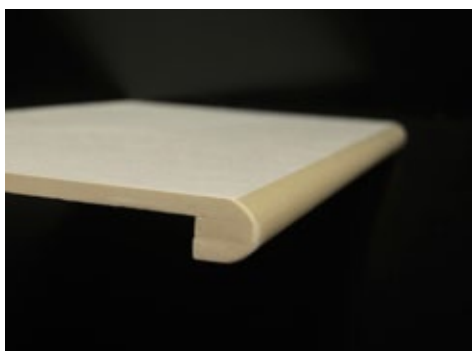

Hrana A3

Hrana A3 vychází z hrany A2, ale lepí se 3 vrstvy dlažeb na sebe. Při odbroušení rastru dlažby je možné lepit jednotlivé pásy mikrovrstvou speciálního tónovaného lepidla tak, že u některých materiálů po vyleštění spoj vůbec neobjevíte. Hrana A3 je tím nejprestižnějším produktem. Srovnáme-li ale její cenu s cenou obdobného výrobku z kamene, bude stále podstatně nižší. Je optimální především pro rekonstrukce schodišť, kde nášlapná plocha je v síle dlaždice (cca 10 mm), ale přední „nos“ má sílu 3 cm. Minimální množství objednávky je 5 ks.

A35 A3
W1F2A
4 988 Kč/bm
3 990 Kč/bm