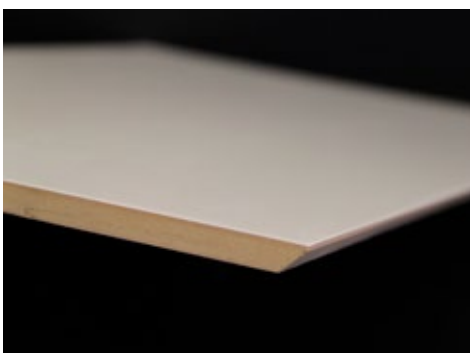

Úprava hrany

Kamenický roh

Cena je stanovena pro všechny typy obkladů a dlažeb. Minimální délka opracované hrany jednoho kusu je 30 cm. Pro kratší kusy bude cena kalkulována individuálně. Přesné zabroušení kamenického rohu je vhodné především u nadstandardních materiálů, protože jejich opracování ruční bruskou na stavbě nedosahuje požadované kvality. Minimální množství objednávek je 5 bm.

A35 Úprava hrany kamenický roh do 1 cm
W1B2
311 Kč/bm
249 Kč/bm

Úprava hrany kamenický roh do 1,5 cm
W1B3
399 Kč/bm
319 Kč/bm

Úprava hrany kamenický roh do 2 cm
W1B4
499 Kč/bm
399 Kč/bm