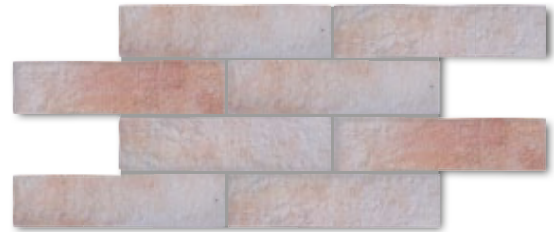

Rust
AV1C2A1A
7x28
1 228 Kč/m²
699 Kč/m²