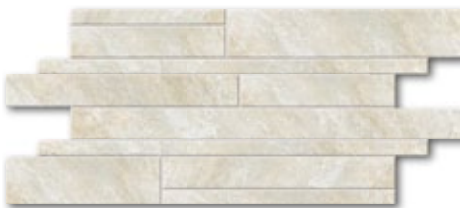

Mozaika Muro Z Beige satin-grip
30x60
A4242A1AE5
2 767 Kč/m²
2 490 Kč/m² (448 Kč/ks)