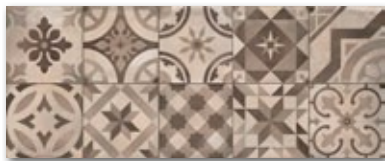

Dekor Pearl
ACH3B1A3
20x50
930 Kč/m²
649 Kč/m²