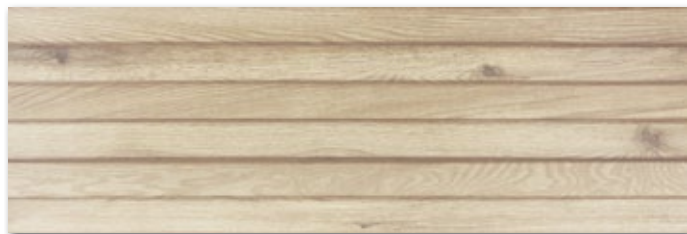

Dekor dřevo světle béžová
A1C43B1C
29,8x89,8
1 048 Kč/m²

Dekor dřevo světle béžová
A1C43A1C
29,8x59,8
734 Kč/m²