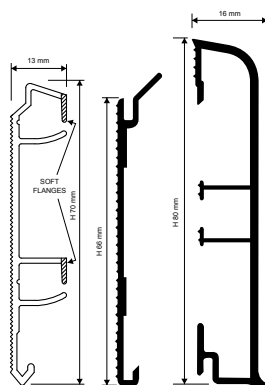

L118AD5 L118BG7 L1189A5