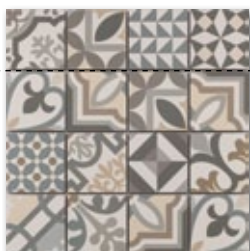

Keramická mozaika patchwork
šedá, R9, B
AJH2B1A
31,8x31,8
792 Kč/ks
713 Kč/ks