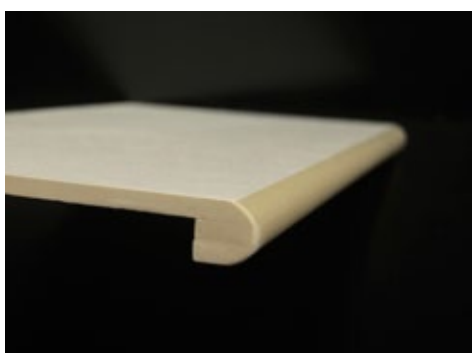

Hrana A3

Hrana A3 vychází z hrany A2, ale lepí se 3 vrstvy dlažeb na sebe. Při odbroušení rastru dlažby je možné lepit jednotlivé pásy mikrovrstvou speciálního tónovaného lepidla tak, že u některých materiálů po vyleštění spoj vůbec neobjevíte. Hrana A3 je tím nejprestižnějším produktem. Srovnáme-li ale její cenu s cenou obdobného výrobku z kamene, bude stále podstatně nižší. Je optimální především pro rekonstrukce schodišť, kde nášlapná plocha je v síle dlaždice (cca 10 mm), ale přední „nos“ má sílu 3 cm. Min. množství objednávky je 5 ks.

4 A3
W1F2A
4 988 Kč/bm
3 990 Kč/bm