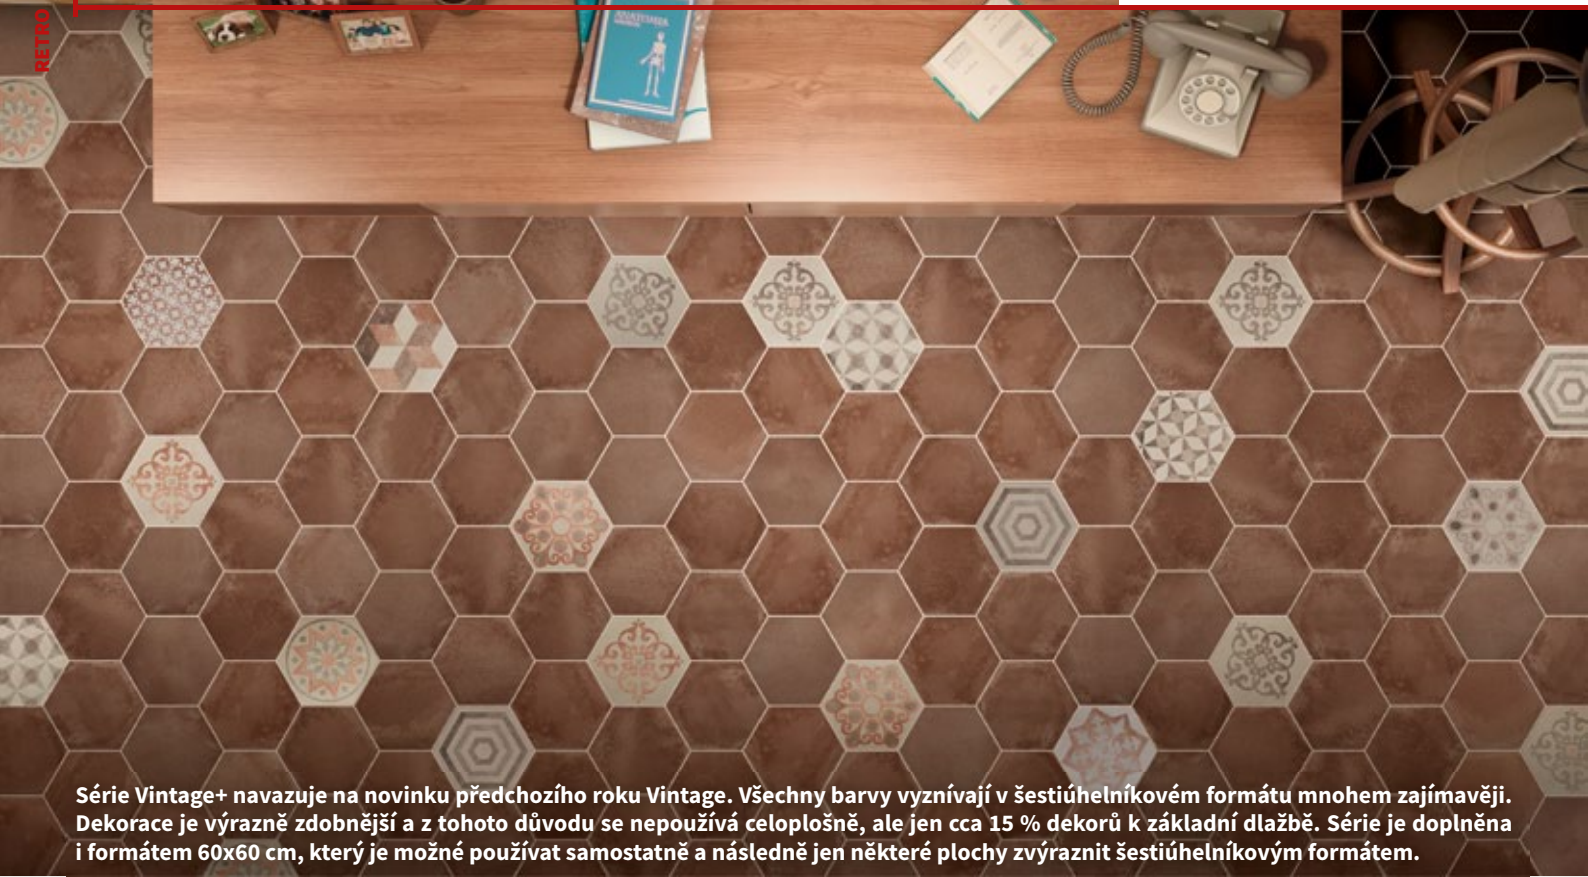

* Balení obsahuje nahodilý mix designů.

Maloobchodní ceny vč. DPH.

Série Vintage+ navazuje na novinku předchozího roku Vintage. Všechny barvy vyznívají v šestiúhelníkovém formátu mnohem zajímavěji. Dekorace je výrazně zdobnější a z tohoto důvodu se nepoužívá celoplošně, ale jen cca 15 % dekorů k základní dlažbě. Série je doplněna i formátem 60x60 cm, který je možné používat samostatně a následně jen některé plochy zvýraznit šestiúhelníkovým formátem.