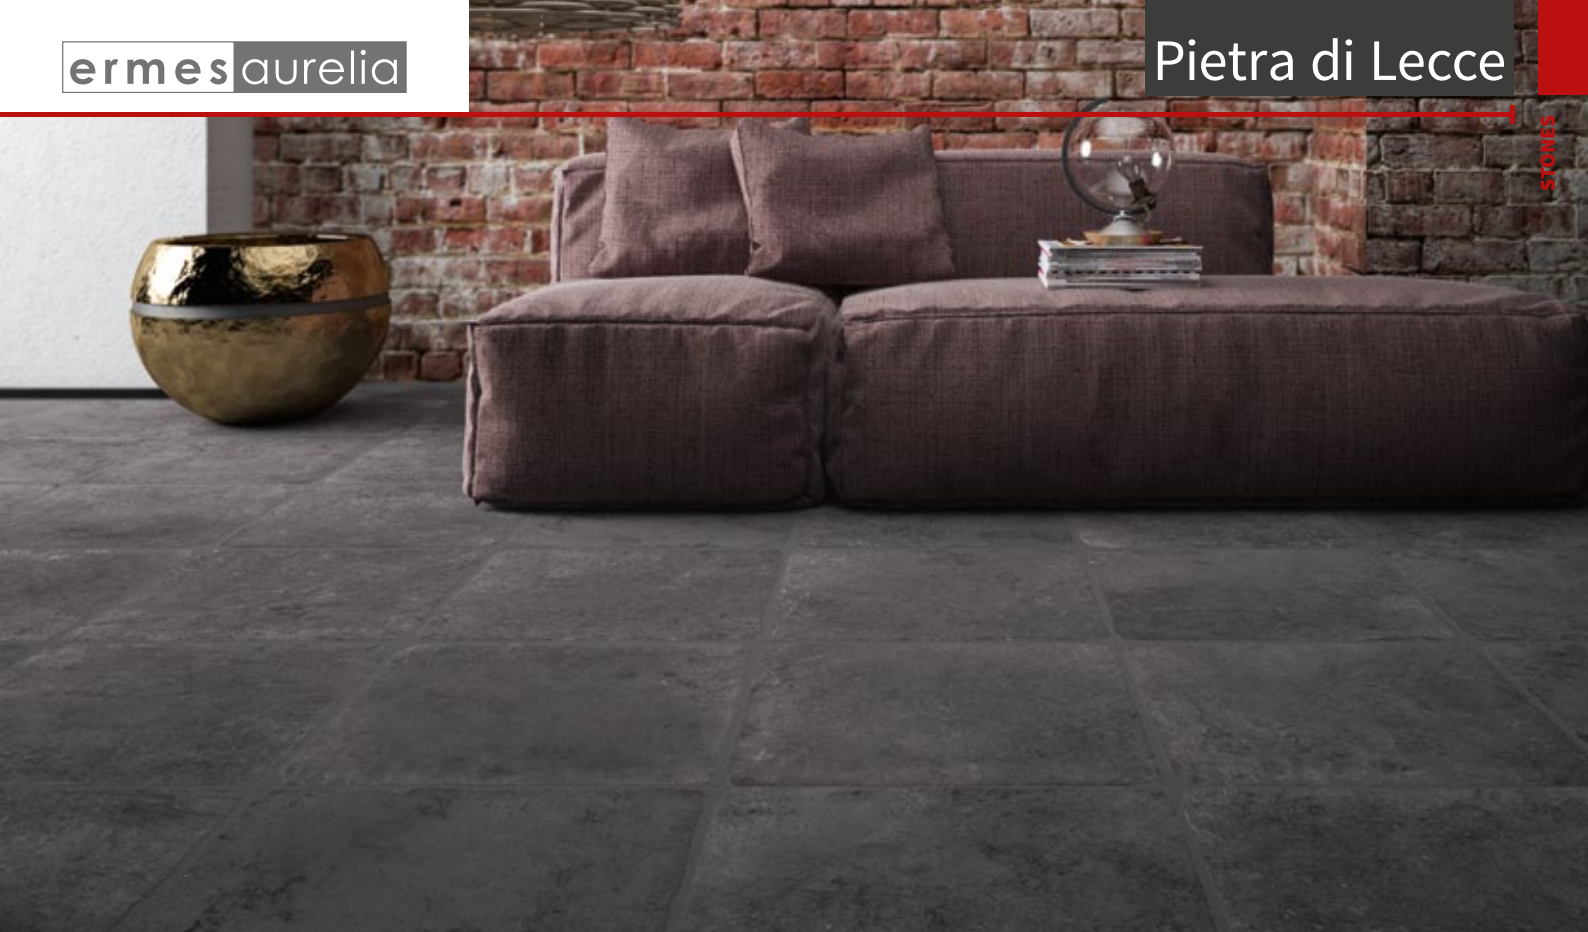

Battiscopa A s fazetou
8x50
110 Kč/ks
99 Kč/ks

Gradino
30x50
277 Kč/ks
249 Kč/ks

Předností série je jednak rustikální design nerovné hrany, imitace „ošlapaného povrchu“ a na druhé straně i kombinace více druhů formátů položených v jedné ploše. Především tato modulární skladba je ojedinělá a jen těžko byste ji hledali u konkurence.