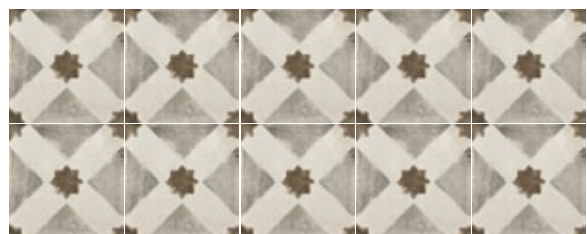

Decoro Stella
A4295A1B
20x20 / PEI 4
1 123 Kč/m²
899 Kč/m²

Ukázka dekoru Cubo v ploše

Ukázka dekoru Rosa v ploše

Ukázka dekoru Ottagono v ploše

Ukázka dekoru Stella v ploše

Jednoduchý rozdíl mezi sériemi ve stylu Vintage a Patchwork uvidíte v typologii dekorace. Druhý rozdíl je však v rozměru. Patchwork napodobuje koberce, které měly různé rozměry a byly velké. Naopak dlaždice na počátku 20. století měly malé formáty, ve většině případů 20x20 cm, proto i styl Vintage používá tyto menší formáty. Série je svým designem specifická a je velice důležité přemýšlet, kam se opravdu hodí.