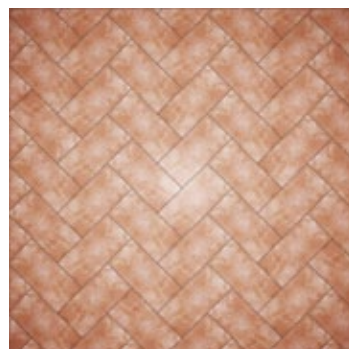

Gradino Luberon avorio
A4181A1AB3
20x40,4 / PEI 5
110 Kč/ks
99 Kč/ks

Gradino Luberon cotto
A4182A1AB3
20x40,4 / PEI 5
110 Kč/ks
99 Kč/ks

Battiscopa A s fazetou Luberon avorio
A4181A1AA1
8x40,4
77 Kč/ks
69 Kč/ks