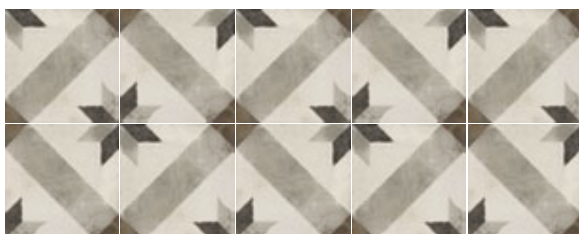

Decoro Stella
A4295A1B
20x20 / PEI 4
1 123 Kč/m²
899 Kč/m²

Ukázka dekoru Cubo v ploše

Ukázka dekoru Rosa v ploše

Ukázka dekoru Ottagono v ploše

Ukázka dekoru Stella v ploše

Jednoduchý rozdíl mezi sériemi ve stylu Vintage a Patchwork uvidíte v typologii dekorace. Druhý rozdíl je však v rozměru. Patchwork napodobuje koberce, které měly různé rozměry a byly velké. Naopak dlaždice na počátku 20. století měly malé formáty, ve většině případů 20x20 cm, proto i styl Vintage používá tyto menší formáty. Série je svým designem specifická a je velice důležité přemýšlet, kam se opravdu hodí.