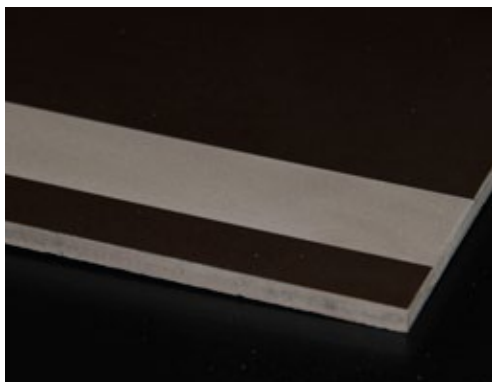

Úprava schodové hrany pískovaný protiskluz

Pískovaný protiskluz realizujeme na buď již „položených“ schodech nebo tam, kde z designového hlediska je upřednostněn proti klasické drážce. Cena je stanovena za vypískovaný protisklužný pruh o šířce 4 cm. Úprava splňuje požadované parametry i pro veřejné prostory. V ceně jsou zahrnuty veškeré potřebné prostředky pro vypískování hrany a následná penetrace povrchu. Při realizaci na místě není v ceně započtena doprava a zakrytí okolí tak, aby nedošlo k jeho poškození. Minimální množství objednávky je 5 bm (přepočteno na kusy).

- 4 Pískování protiskluz
  W1D4
  449 Kč/bm
  359 Kč/bm