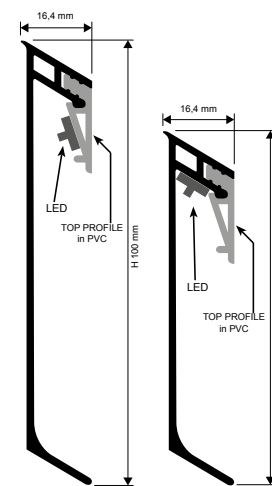

Technické provedení s kótami

5 produkt	výška (mm)	měrná jednotka	kód	cena
Lišta soklová LED AL elox 2000/80 mm	80	ks	L1188E5	1 105 Kč
Lišta soklová LED AL leštěný 2000/80 mm	80	ks	L1188F5	1 228 Kč
Lišta soklová LED AL elox 2000/100 mm	100	ks	L1188E6	1 193 Kč
Lišta soklová LED AL leštěný 2000/100 mm	100	ks	L1188F6	1386 Kč
Adaptér LED 75 W - 12 V - 15 m	-	ks	L147001	2 211 Kč
Adaptér LED 25 W - 12 V - 5 m	-	ks	L147002	1 516 Kč
Páska LED - neutrální světlo - 5 m	-	ks	L147003	3 018 Kč
Páska LED - chladné světlo - 5 m	-	ks	L147004	3 018 Kč
Páska LED - teplé světlo - 5 m	-	ks	L147005	3 018 Kč

Kompletní sortiment najdete na www.katalogy-koupelny.cz