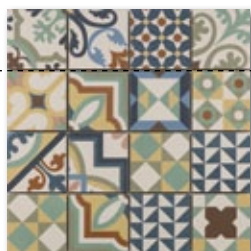

Keramická mozaika patchwork
mix, R9, B
AJH3B1A
31,8x31,8
792 Kč/ks
713 Kč/ks