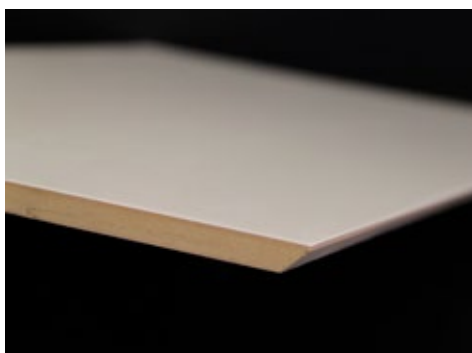

Úprava hrany

Kamenický roh

Cena je stanovena pro všechny typy obkladů a dlažeb. Minimální délka opracované hrany jednoho kusu je 30 cm. Pro kratší kusy bude cena kalkulována individuálně. Přesné zabroušení kamenického rohu je vhodné především u nadstandardních materiálů, protože jejich opracování ruční bruskou na stavbě nedosahuje požadované kvality. Minimální množství objednávek je 5 bm.

Úprava hrany kamenický roh do 1 cm
W1B2
311 Kč/bm
249 Kč/bm

Úprava hrany kamenický roh do 1,5 cm
W1B3
399 Kč/bm
319 Kč/bm

Úprava hrany kamenický roh do 2 cm
W1B4
499 Kč/bm
399 Kč/bm