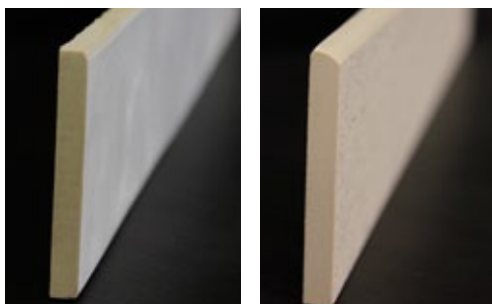

Battiscopa Battiscopa A – faseta Battiscopa B – oblouk

Cena je stanovena pro řezanou (battiscopa A) nebo zaleštěnou battiscopu (battiscopa B) do tloušťky střepru 1,2 cm, vysokou 8 cm s maximální délkou 90 cm (nejkratší však 30 cm). Pro jiné rozměry bude cena kalkulována individuálně. Minimální množství objednávky je 10 bm (přepočteno na kusy).

- 4 Battiscopa A – faseta
  W1E1
  124 Kč/bm
  99 Kč/bm

- 4 Battiscopa B – oblouk T4/1cm
  W1E2
  249 Kč/bm
  199 Kč/bm