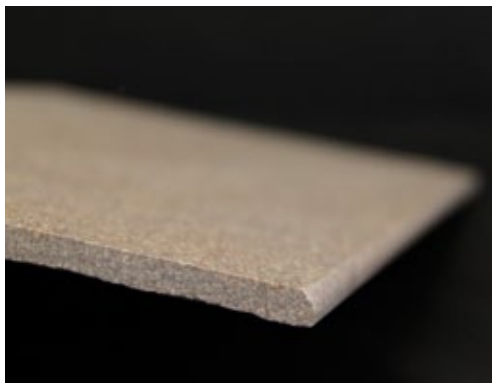

Úprava schodové hrany Zaleštění hrany

Cena je stanovena pro zaleštění základní dlaždice o tloušťce střepru do 1 cm (hrana T4/A1) na libovolné straně, nejkratší však 30 cm a nejdelší 90 cm s max. hloubkou 60 cm. Pro jiné rozměry, než jsou rozměry základní dlaždice, bude cena kalkulována individuálně. Minimální množství objednávky je 5 bm (přepočteno na kusy).

- 4 Schodová hrana zaleštění T4/1 cm
  W1D1
  199 Kč/bm
  159 Kč/bm