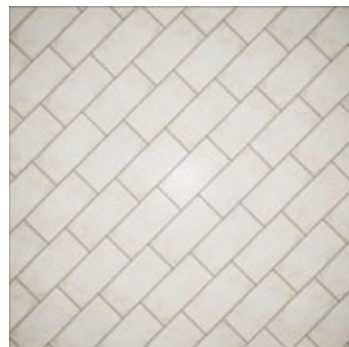

NÁVRHY POKLÁDKY