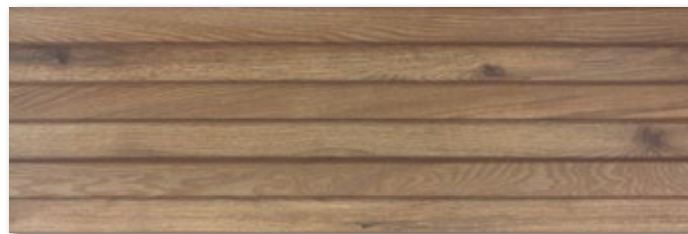

Dekor dřevo hnědá
A1C44B1C
29,8x89,8
1 048 Kč/m²

Dekor dřevo hnědá
A1C44A1C
29,8x59,8
734 Kč/m²

- ↓
- 4
- ☼
- ☾
- RET
- ▶
- R9
- DIGI tisk
- P