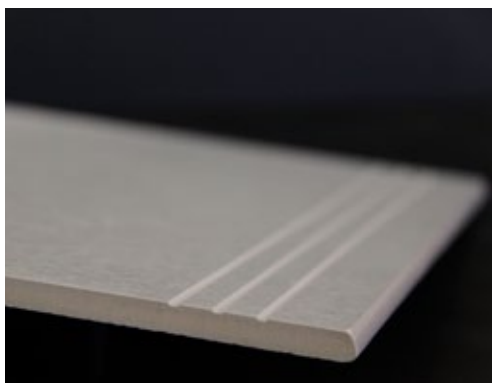

Úprava schodové hrany Zaleštění hrany + protisklužné drážky

Cena je stanovena pro zaleštění základní dlaždice o tloušťce střepru do 1 cm (hrana T4/A1) a vybrušení protisklužných drážek na libovolné straně, nejkratší však 30 cm a nejdelší 90 cm. Pro jiné rozměry, než jsou rozměry základní dlaždice, bude cena kalkulována individuálně. Minimální množství objednávky je 5 bm (přepočteno na kusy).

- 4 Schodová hrana 3 drážky, T4/1cm
  W1D3
  311 Kč/bm
  249 Kč/bm