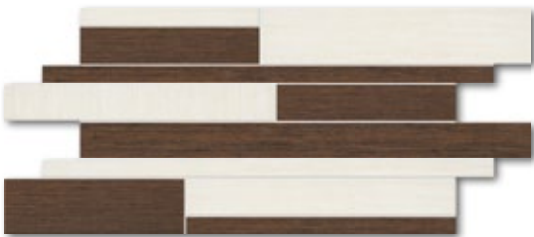

Bílá
A1B1B1A
29,8x59,8 / PEI 5
587 Kč/m²

Sv. béžová
A1B2B1A
29,8x59,8 / PEI 5
587 Kč/m²

Běžová
A1B3B1A
29,8x59,8 / PEI 4
734 Kč/m²

Hnědá
A1B4B1A
29,8x59,8 / PEI 4
734 Kč/m²

Mozaika Muro Z bílá-hnědá*
A1B1B1AE5
30x60
2 767 Kč/m²
2 490 Kč/m² (448 Kč/ks)