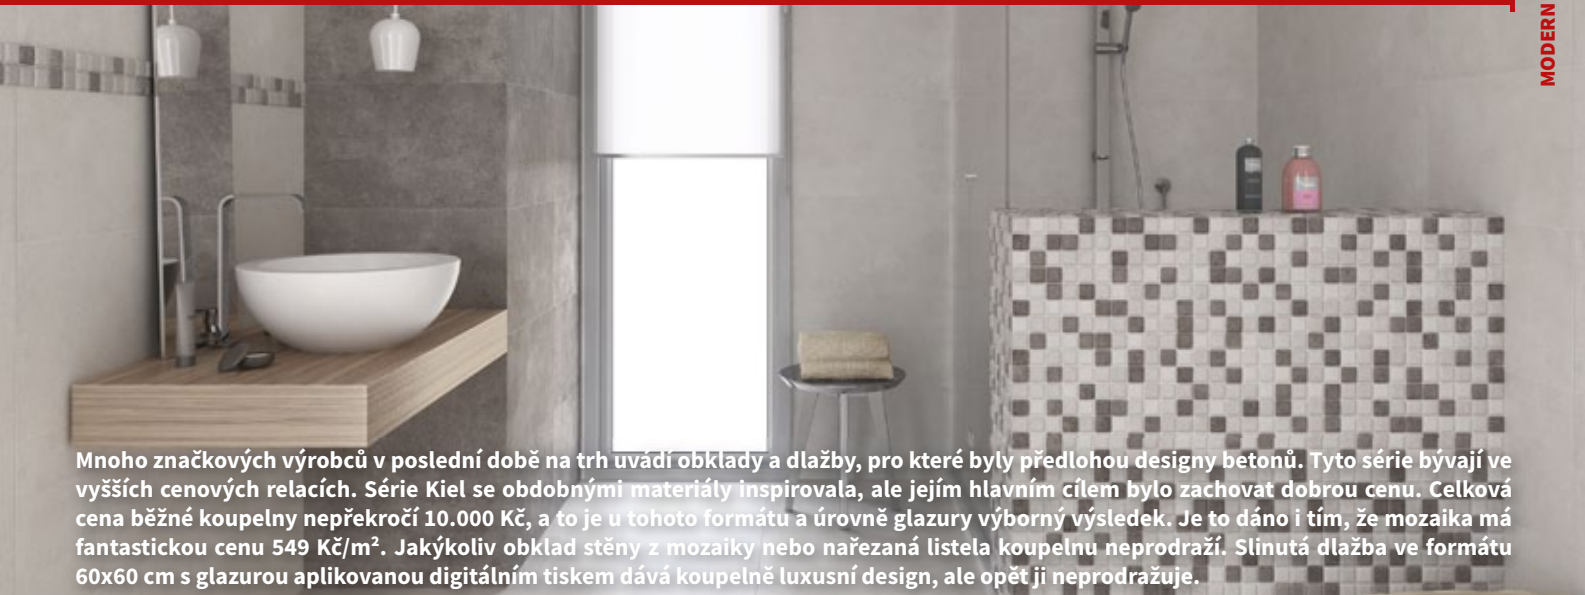

Mnoho značkových výrobců v poslední době na trh uvádí obklady a dlažby, pro které byly předlohou designy betonů. Tyto série bývají ve vyšších cenových relacích. Série Kiel se obdobnými materiály inspirovala, ale jejím hlavním cílem bylo zachovat dobrou cenu. Celková cena běžné koupelny nepřekročí 10.000 Kč, a to je u tohoto formátu a úrovně glazury výborný výsledek. Je to dáno i tím, že mozaika má fantastickou cenu 549 Kč/m². Jakýkoliv obklad stěny z mozaiky nebo nařezaná listela koupelnu neprodrazí. Slinutá dlažba ve formátu 60x60 cm s glazurou aplikovanou digitálním tiskem dává koupelně luxusní design, ale opět ji neprodrazuje.