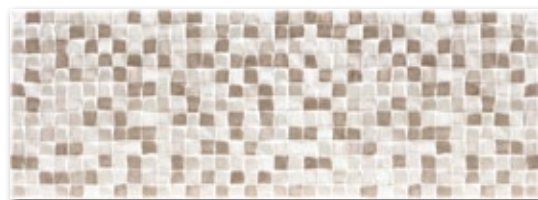

Dekor Cubic Taupe
AVAAC2E
25x70
833 Kč/m²
699 Kč/m²