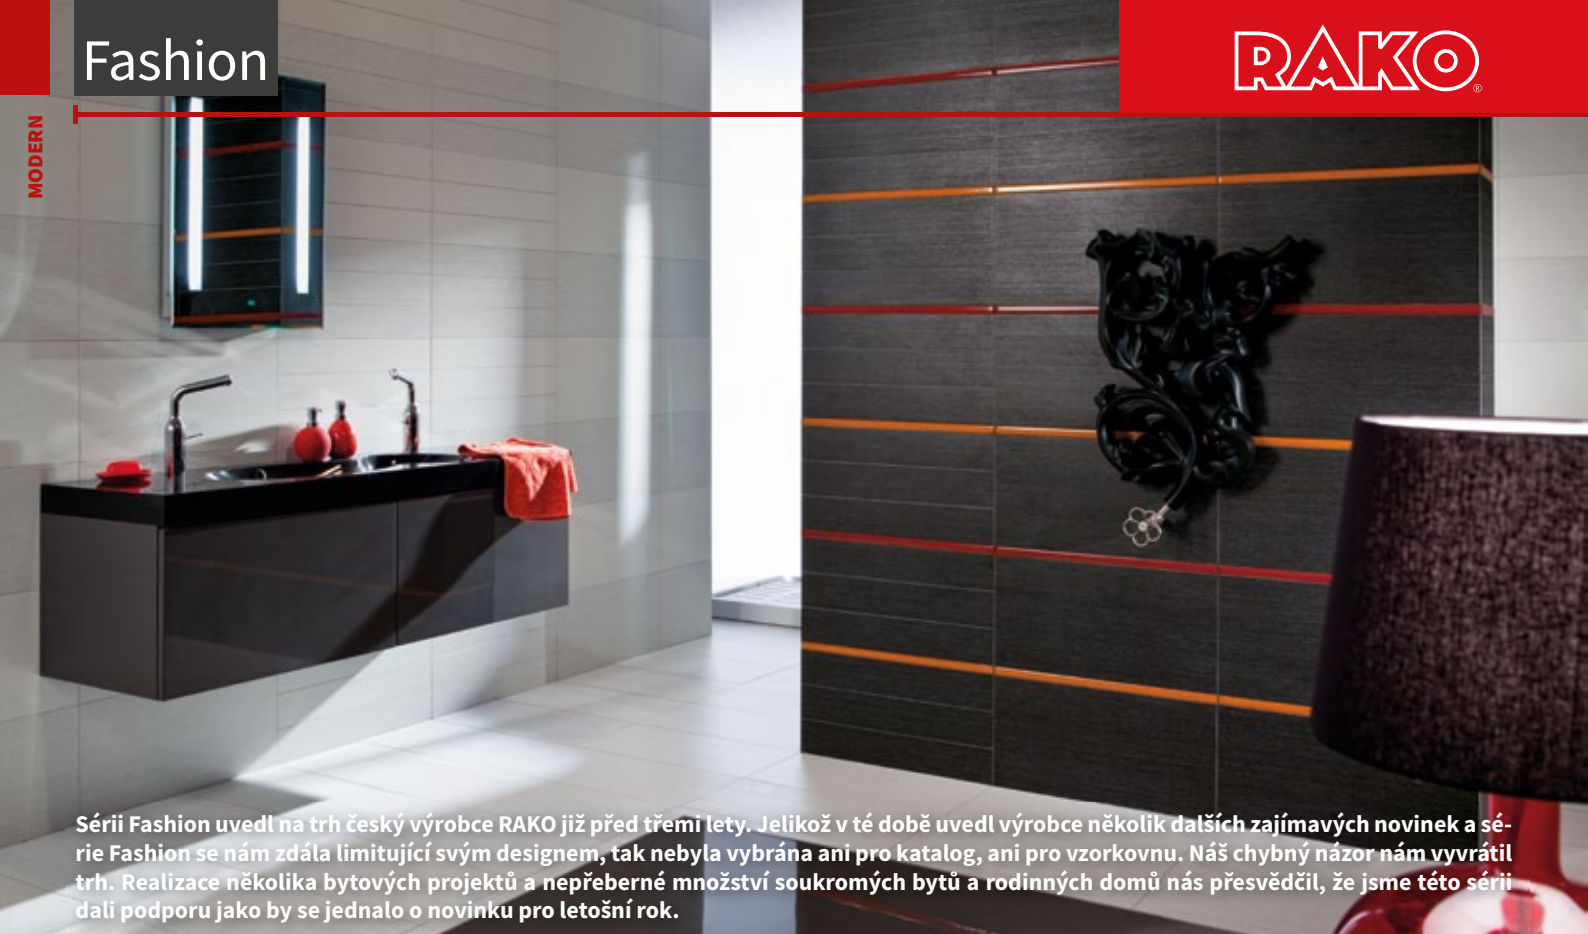

Sérii Fashion uvedl na trh český výrobce RAKO již před třemi lety. Jelikož v té době uvedl výrobce několik dalších zajímavých novinek a série Fashion se nám zdála limitující svým designem, tak nebyla vybrána ani pro katalog, ani pro vzorkovnu. Náš chybný názor nám vyvrátil trh. Realizace několika bytových projektů a nepřeborné množství soukromých bytů a rodinných domů nás přesvědčil, že jsme této sérii dali podporu jako by se jednalo o novinku pro letošní rok.