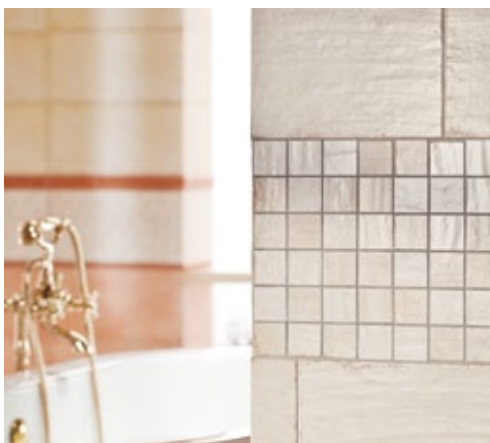

**Mozaika
Cubito**

Současná architektura často používá mozaiky jako dekorační prvek. Všechny série však tuto nabídku nemají. Zakázková výroba je limitována pouze technologií základního obkladu nebo dlažby. Ve většině případů lze mozaiku vyrobit. Velikost kostiček je 4,7x4,7 cm, šíře spáry 3 mm, rozměry mozaiky 29,7x29,7 cm. Cubito si můžete objednat v jedno-typovém nebo dvou-typovém provedení. Dvou-typové provedení nabízíme v kombinaci dvou barev nebo dvou povrchů (vždy v poměru 50:50). Uvedená cena je za výrobní operaci, ke které je nutné přičíst cenu základního materiálu.

4 Mozaika Cubito jednotyp
W1H4A
2 488 Kč/m²
1 990 Kč/m²

Mozaika Cubito dvoutyp
W1H4B
2 613 Kč/m²
2 090 Kč/m²