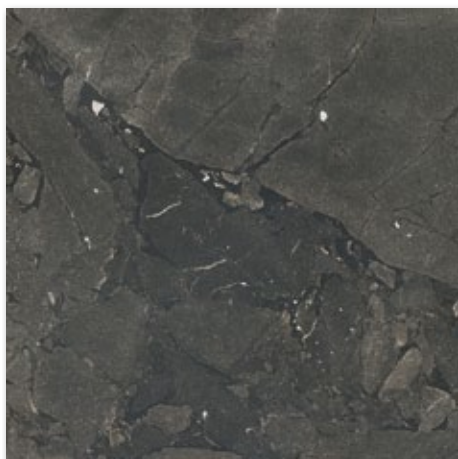

Marfil lucido
A722C2A
60x60 / PEI 4
1 965 Kč/m²
1 390 Kč/m²

- ↑
- 5
- ☀
- ☾
- ▶

Battiscopa A s fazetou naturale
8x60
154 Kč/ks
139 Kč/ks

Gradino naturale
30x60
443 Kč/ks
399 Kč/ks

Black deep nat R9
A728C1A
60x60 / PEI 3
1 544 Kč/m²
1 099 Kč/m²