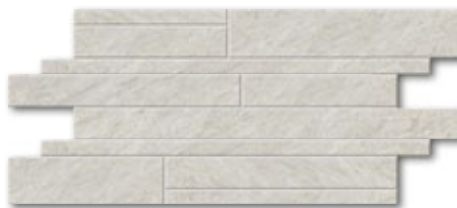

Mozaika Muro Z Grey satin-grip
30x60
A4243A1AE5
2 767 Kč/m²
2 490 Kč/m² (448 Kč/ks)