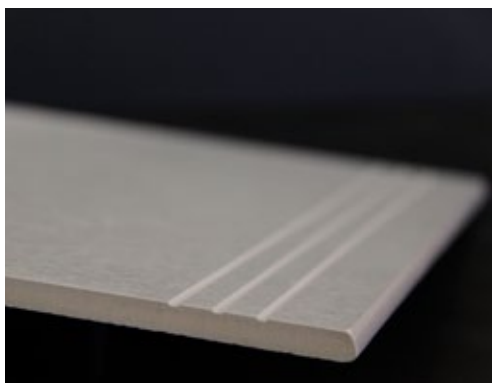

Úprava schodové hrany

Zaleštění hrany + protisklužné drážky

Cena je stanovena pro zaleštění základní dlaždice o tloušťce střepru do 1 cm (hrana T4/A1) a vybrušení protisklužných drážek na libovolné straně, nejkratší však 30 cm a nejdelší 90 cm. Pro jiné rozměry, než jsou rozměry základní dlaždice, bude cena kalkulována individuálně. Minimální množství objednávky je 5 bm (přepočteno na kusy).

- 4 Schodová hrana 3 drážky, T4/1cm
  W1D3
  311 Kč/bm
  249 Kč/bm