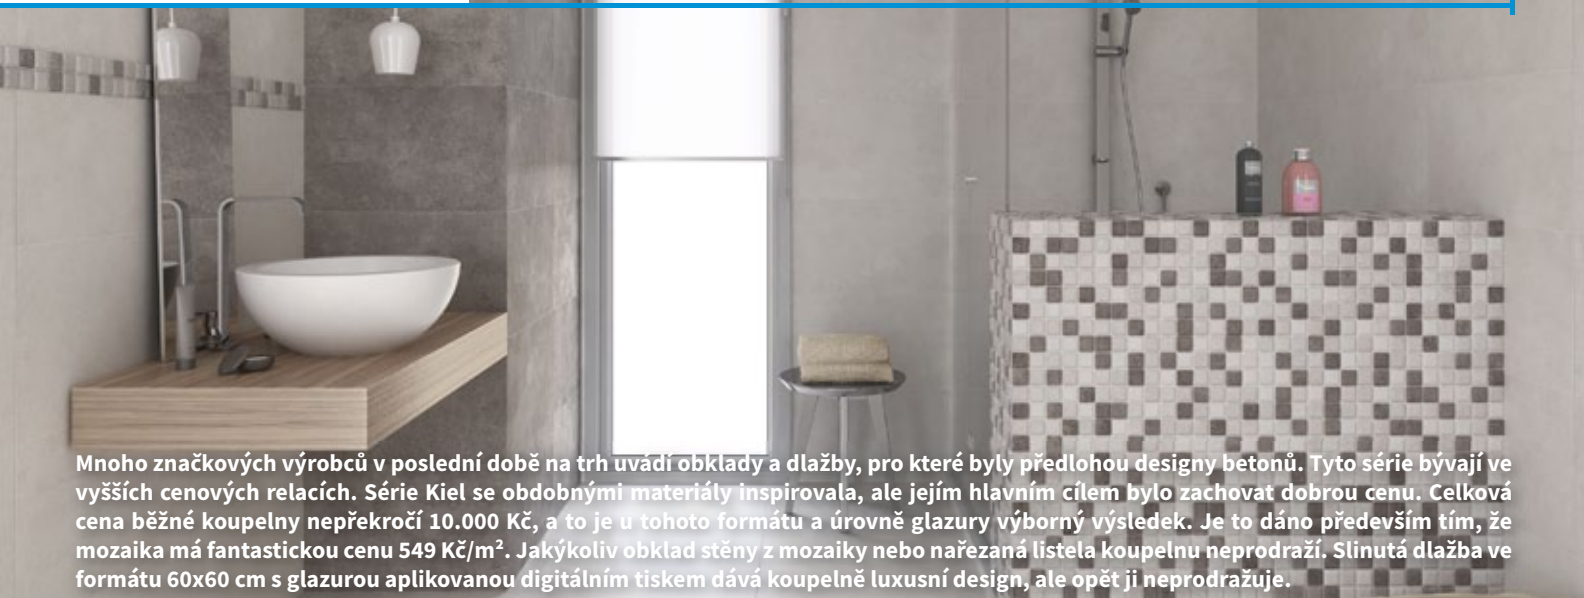

Mnoho značkových výrobců v poslední době na trh uvádí obklady a dlažby, pro které byly předlohou designy betonů. Tyto série bývají ve vyšších cenových relacích. Série Kiel se obdobnými materiály inspirovala, ale jejím hlavním cílem bylo zachovat dobrou cenu. Celková cena běžné koupelny nepřekročí 10.000 Kč, a to je u tohoto formátu a úrovně glazury výborný výsledek. Je to dáno především tím, že mozaika má fantastickou cenu 549 Kč/m². Jakýkoliv obklad stěny z mozaiky nebo nařezaná listela koupelnu neprodraží. Slinutá dlažba ve formátu 60x60 cm s glazurou aplikovanou digitálním tiskem dává koupelně luxusní design, ale opět ji neprodražuje.