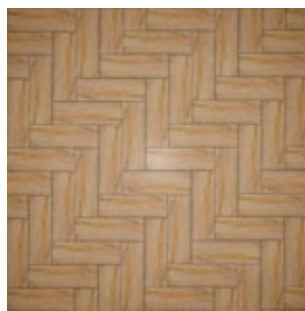

NÁVRH POKLÁDKY

- ↑
- 7
-
-
- P

Battiscopa
8x45
85 Kč/ks
77 Kč/ks

položka	formát (cm)	tloušťka	MJ	MJ/box
dlažba	15x45,5	8,5 mm	m ²	1,1
battiscopa	8x45	8,5 mm	ks	30

Design dřeva v keramických dlažbách je čím dál tím více oblíbenější. Snahou výrobců bylo vytvořit co nejkvalitnější kopii současných dřevěných podlah. Hlavním důvodem bylo nahradit „problematické“ dřevo v zatížených prostorách typu restaurace, hotely, apod. V poslední době hledají výrobci nové designy – designy dřev, které nelze koupit, nebo jsou v cenových relacích, které investor neakceptuje. Jedná se především o stará dřeva s patinou, drásaná dřeva nebo dřeva, která měla v předchozích dobách vrstvy barev a dnes jsou přebroušená. Castle je jedním z takových zástupců, a proto je zajímavý. Najít ale interiér pro tento design není tak jednoduché. Názor na tyto materiály si nedokážete udělat z katalogu, je nutné vidět reálné vzorky. Rádi vás na vzorkovně přivítáme...