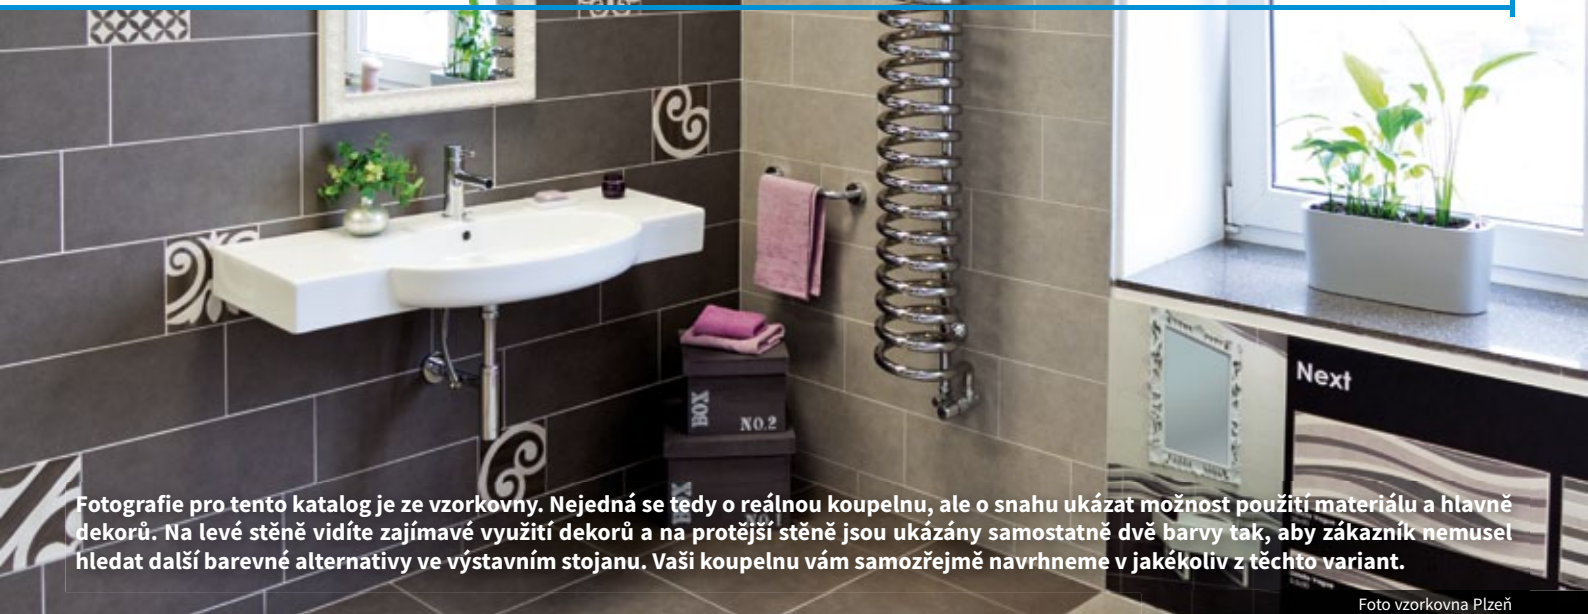

Fotografie pro tento katalog je ze vzorkovny. Nejedná se tedy o reálnou koupelnu, ale o snahu ukázat možnost použití materiálu a hlavně dekorů. Na levé stěně vidíte zajímavé využití dekorů a na protější stěně jsou ukázány samostatně dvě barvy tak, aby zákazník nemusel hledat další barevné alternativy ve výstavním stojanu. Vaši koupelnu vám samozřejmě navrhne v jakékoliv z těchto variant.

Foto vzorkovna Plzeň