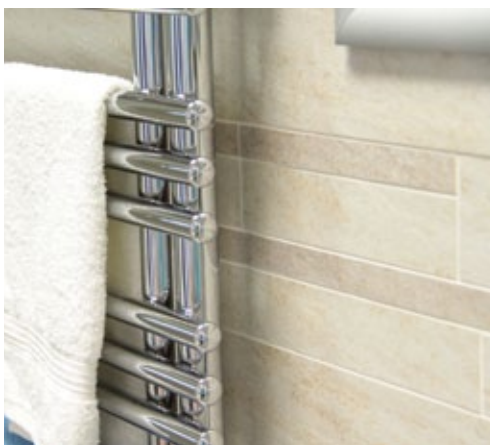

Mozaika Mozaika Muro Z

Mozaika Muro Z je vhodná pro celoplošnou pokládku (zvýšený protiskluz R11) nebo, díky svému zámku, pro horizontální a pásovou dekoraci. Lze ji rozříznout na půl (15x60 cm) a zámek je řešen tak, aby i tento formát do sebe zapadal. Dokážete tím vyřešit zajímavou užší dekoraci, kde běžný metr bez materiálu stojí 161 Kč/ks, vč. DPH. Cena pro tuto mozaiku je kalkulována za 1 m² pro všechny typy dlažeb s tloušťkou střepe do 1 cm. Šíře spár je 3 mm, rozměry mozaiky jsou 29,7x59,7 cm. Pro výrobu je důležité použít materiály v modulové řadě 60 cm. Při použití jiných rozměrů, např. 40x80 cm, dochází ke značnému prořezu. U tohoto formátu jde o 50 % odpadu a je nutné připočítat cenu za kalibraci na formát 29,7x 59,7 cm. Minimální množství objednávky je 10 ks.

Mozaika Muro Z jednotyp
W1J4A
2 238 Kč/m²
1 790 Kč/m²

Mozaika Muro Z dvoutyp
W1J4B
2 313 Kč/m²
1 850 Kč/m²