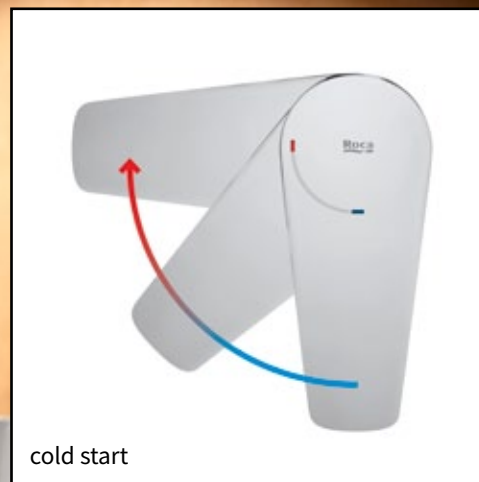

Výrobce Roca je dnes největším výrobcem sanitární techniky na světě. Je zvláštní, že v dnešním světě globalizace, finančních fondů a akciových společností bez většinového vlastníka, je firma Roca rodinnou firmou, kterou vede již třetí generace. Roca současně vlastní švýcarského výrobce Laufen, který je na českém trhu dobře etablován. Z tohoto důvodu není firemní politikou Roca upřednostňovat tuto značku na českém trhu, a proto zde není tak známá. Ve světě je tomu však jinak.