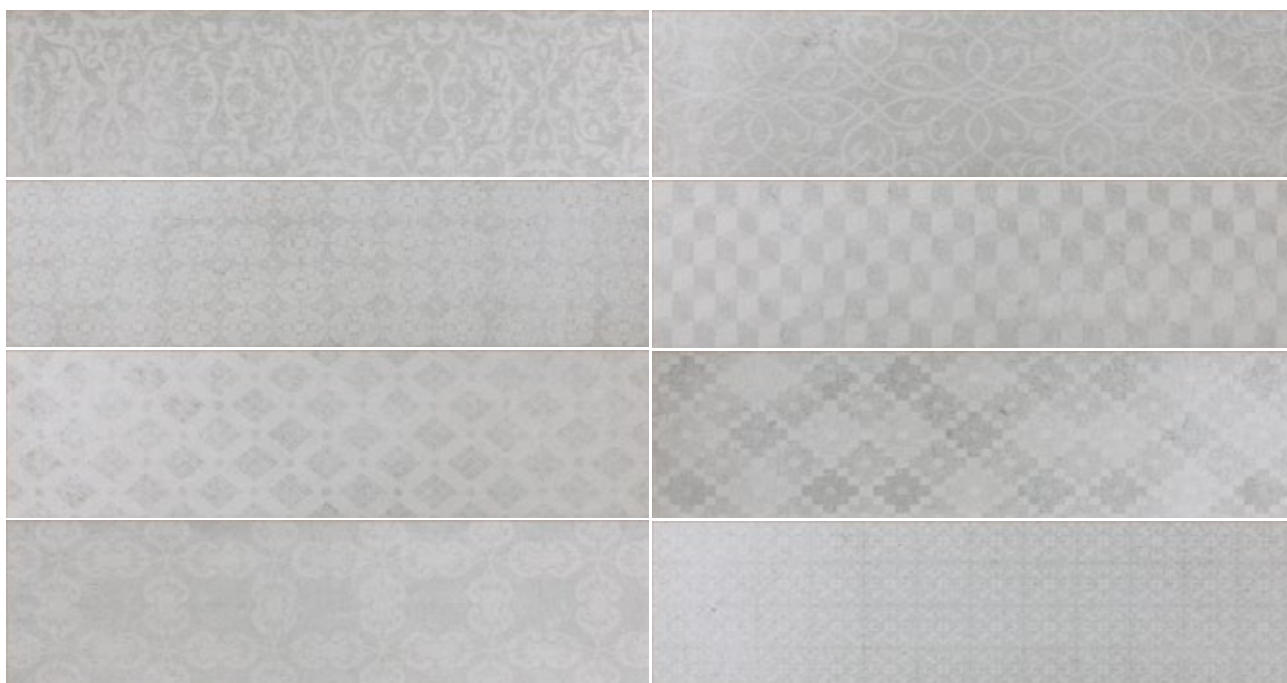

Dekor Arte Gris – v 1 boxu obdržíte 8 různých designů.

položka	formát (cm)	tloušťka	MJ	MJ/box
obklad	22x85	9 mm	m²	1,5
dekor	22x85	9 mm	m²	1,5
dekor	59,8x59,8	10 mm	ks	3