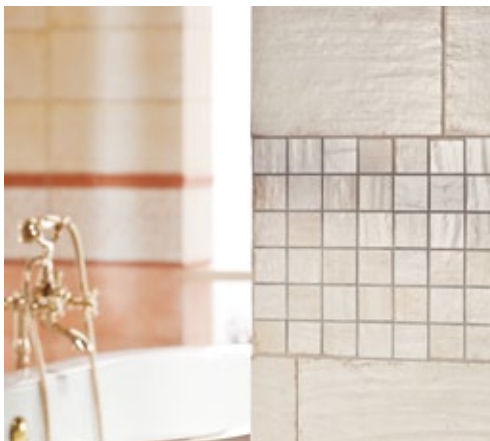

Mozaika Cubito

Současná architektura často používá mozaiky jako dekorační prvek. Všechny série však tuto nabídku nemají. Zakázková výroba je limitována pouze technologií základního obkladu nebo dlažby. Ve většině případů lze mozaiku vyrobit. Velikost kostiček je 4,7x4,7 cm, šíře spáry 3 mm, rozměry mozaiky 29,7x29,7 cm. Cubito si můžete objednat v jedno-typovém nebo dvou-typovém provedení. Dvou-typové provedení nabízíme v kombinaci dvou barev nebo dvou povrchů (vždy v poměru 50:50). Uvedená cena je za výrobní operaci, ke které je nutné přičíst cenu základního materiálu.

Mozaika Cubito jednotyp
W1H4A
2 488 Kč/m²
1 990 Kč/m²

Mozaika Cubito dvoutyp
W1H4B
2 613 Kč/m²
2 090 Kč/m²