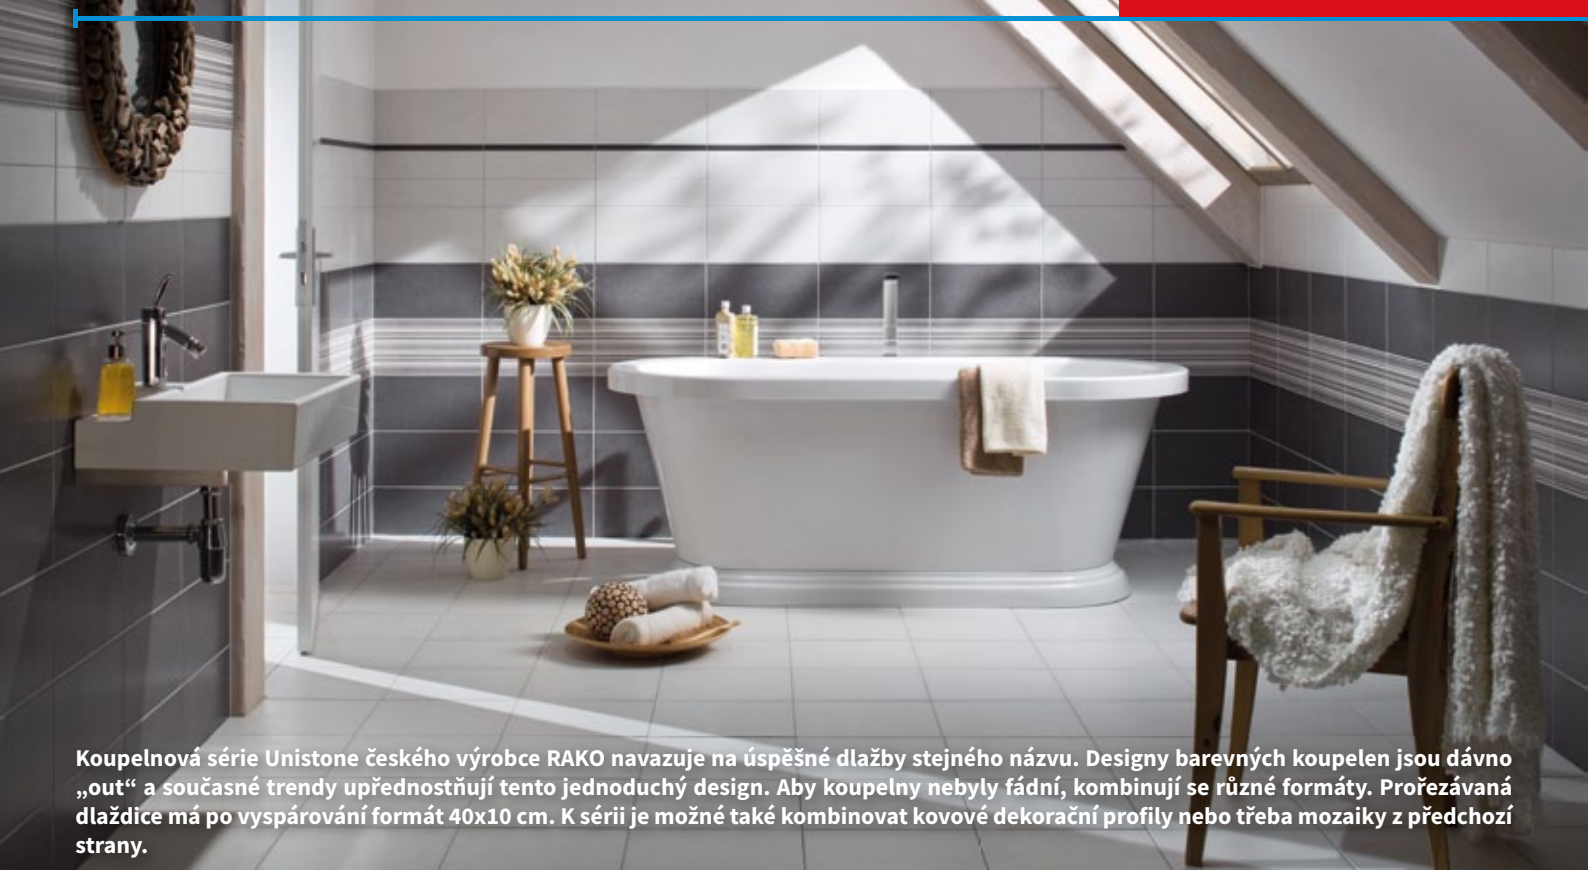

Koupelnová série Unistone českého výrobce RAKO navazuje na úspěšné dlažby stejného názvu. Designy barevných koupelen jsou dávno „out“ a současné trendy upřednostňují tento jednoduchý design. Aby koupelny nebyly fádni, kombinují se různé formáty. Prořezávaná dlaždice má po vypárování formát 40x10 cm. K sérii je možné také kombinovat kovové dekorační profily nebo třeba mozaiky z předchozí strany.