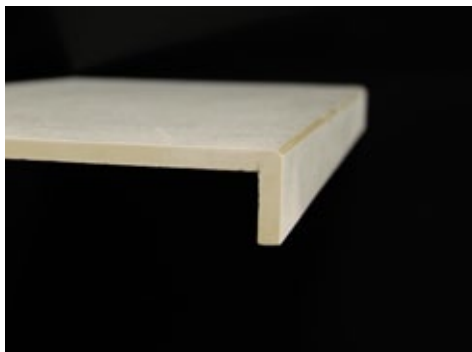

Hrana K1 Hrana K0

Na stavbě se řeší i detaily, které nejsou standardní. Často jsou to schody, parapety, nebo různé obložené zídky. Hrana K0 je ve skutečnosti základní dlaždice, zabroušená pod úhlem 45 stupňů, se sraženou fazetou (zvýšení mechanické pevnosti hrany) a 4 cm širokým páskem se stejně upravenou hranou. K montáži dochází přímo na stavbě. Hrana K1 je stejný tvarový prvek, který je již slepen ve výrobě a na stavbě máte tedy výrazně rychlejší montáž. Použití lepidla a kvalita spoje je na té nejvyšší úrovni. Minimální množství objednávky je 5 ks.

4 K0
W1F6A
765 Kč/bm
612 Kč/bm

4 K1
W1F5A
1 249 Kč/bm
999 Kč/bm