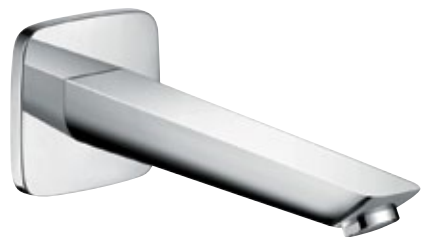

1. 7 Výtok vanový, chrom
   B5284H1
   3 552 Kč