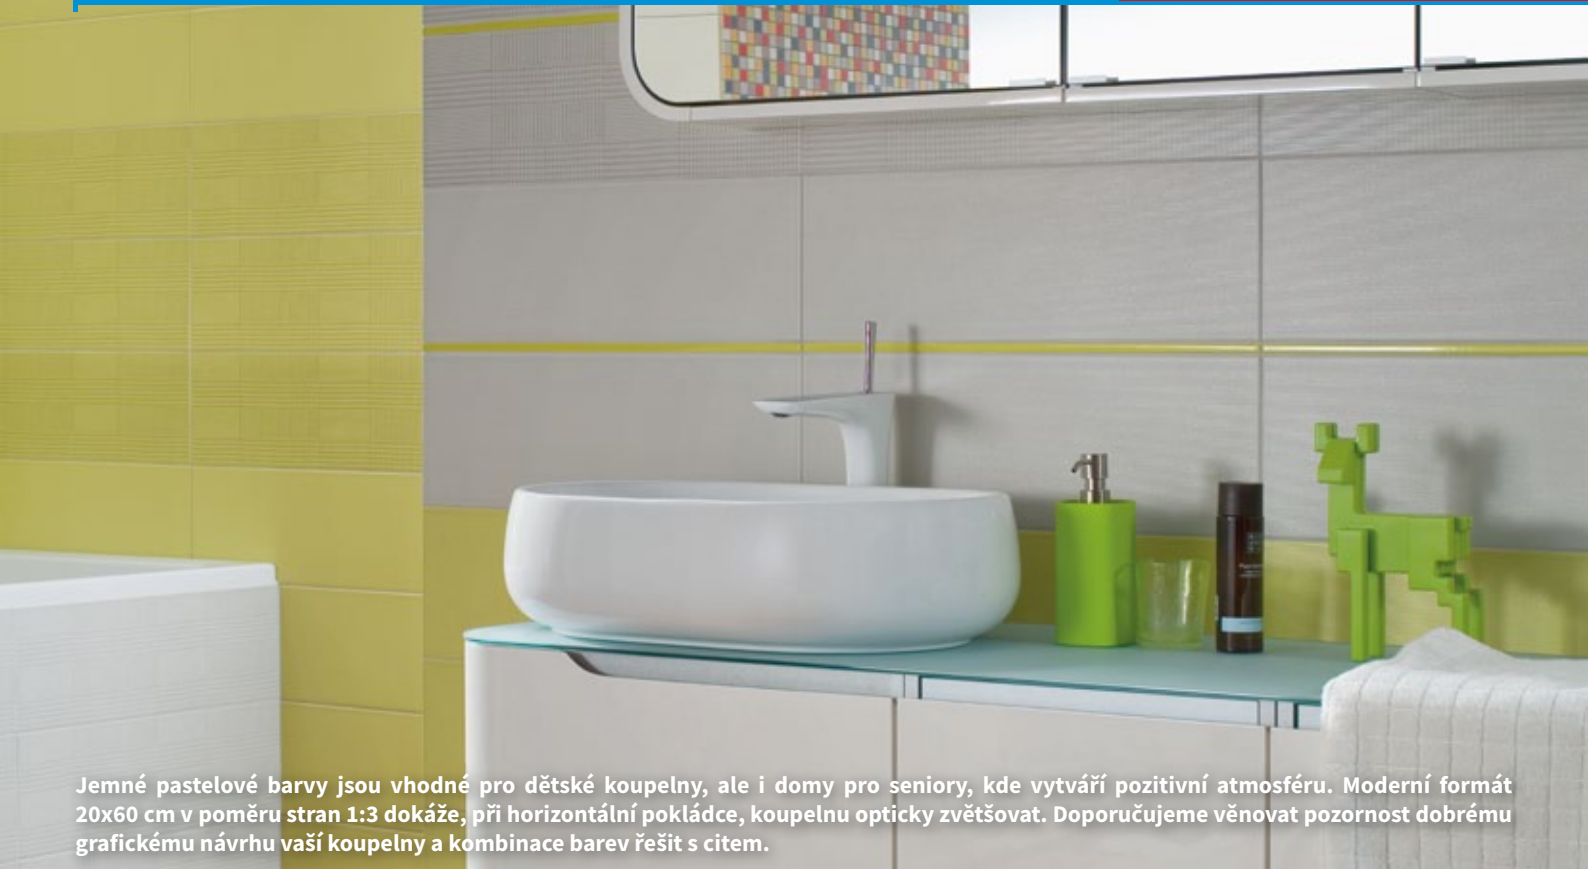

Jemné pastelové barvy jsou vhodné pro dětské koupelny, ale i domy pro seniory, kde vytváří pozitivní atmosféru. Moderní formát 20x60 cm v poměru stran 1:3 dokáže, při horizontální pokládce, koupelnu opticky zvětšovat. Doporučujeme věnovat pozornost dobrému grafickému návrhu vaší koupelny a kombinace barev řešit s citem.