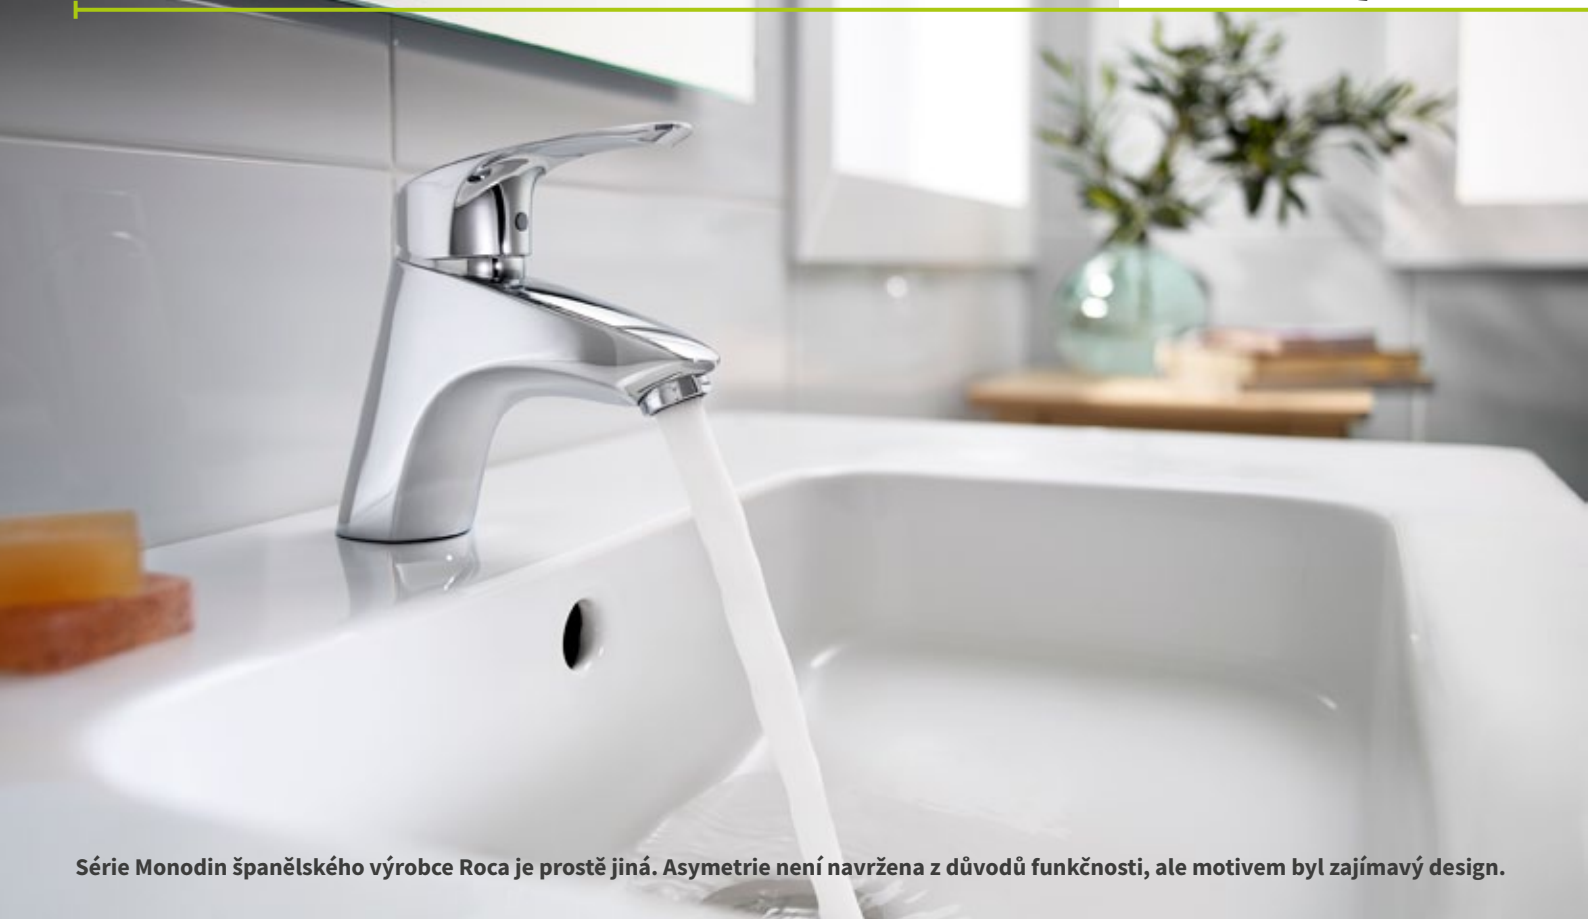

5 Baterie sprchová podomítková*, chrom
B3452E1
3 509 Kč
2 807 Kč

* již se základním tělesem

Série Monodin španělského výrobce Roca je prostě jiná. Asymetrie není navržena z důvodů funkčnosti, ale motivem byl zajímavý design.