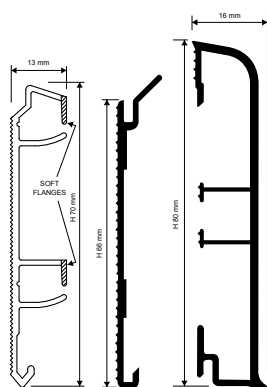

Skirting – nerezové sokly*