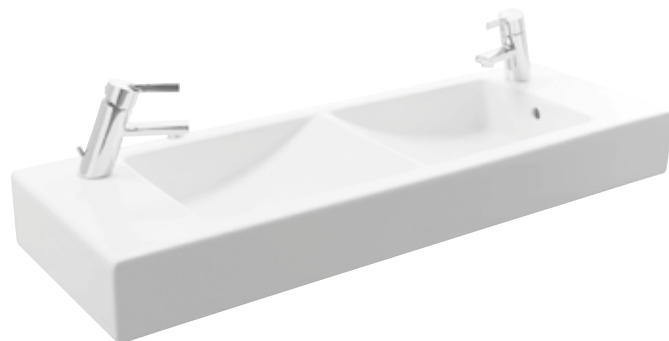

4 Dvojumyvadlo 100x34,5 cm B2205F1E **6 853 Kč**