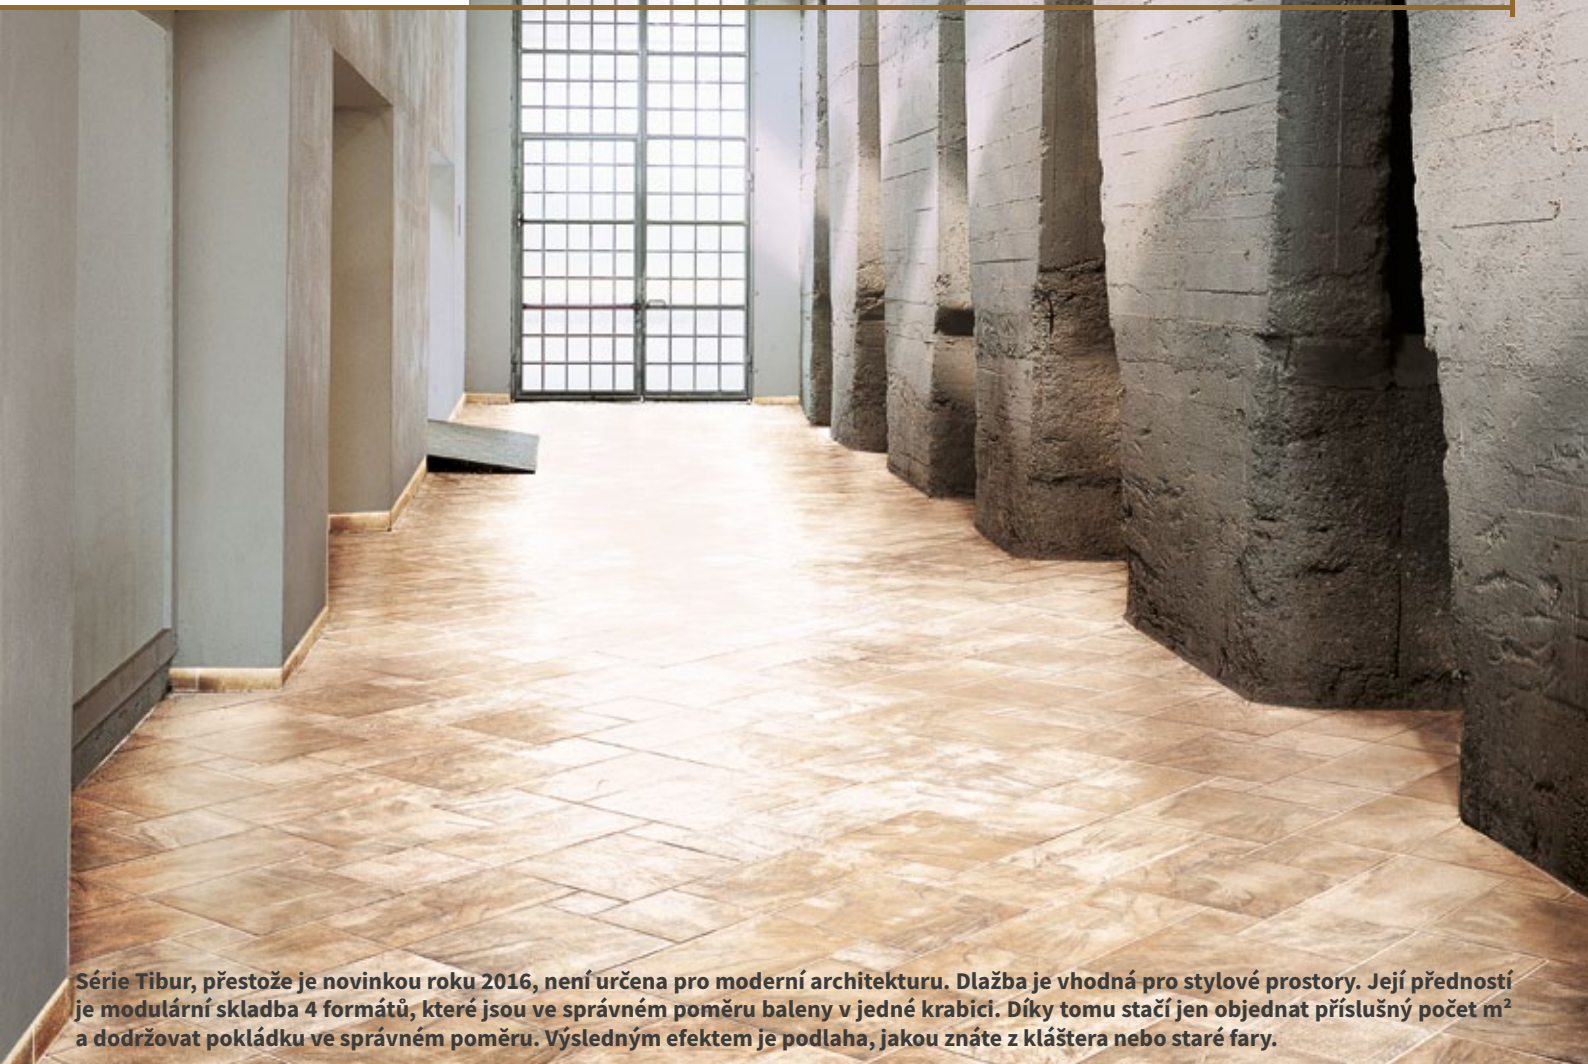

Série Tibur, přestože je novinkou roku 2016, není určena pro moderní architekturu. Dlažba je vhodná pro stylové prostory. Její předností je modulární skladba 4 formátů, které jsou ve správném poměru baleny v jedné krabici. Díky tomu stačí jen objednat příslušný počet m² a dodržovat pokládku ve správném poměru. Výsledným efektem je podlaha, jakou znáte z kláštera nebo staré fary.