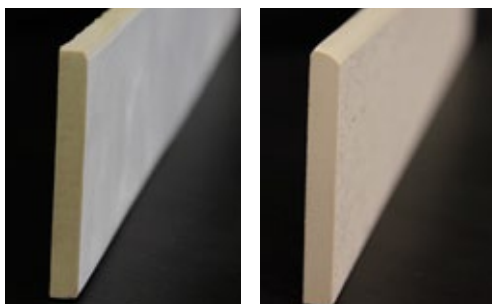

Battiscopa

Battiscopa A – faseta

Battiscopa B – oblouk

Cena je stanovena pro řezanou (battiscopa A) nebo zaleštěnou battiscopu (battiscopa B) do tloušťky střepru 1,2 cm, vysokou 8 cm s maximální délkou 90 cm (nejkratší však 30 cm). Pro jiné rozměry bude cena kalkulována individuálně. Minimální množství objednávky je 10 bm (přepočteno na kusy).

- 4 Battiscopa A – faseta
  W1E1
  124 Kč/bm
  99 Kč/bm

- 4 Battiscopa B – oblouk T4/1cm
  W1E2
  249 Kč/bm
  199 Kč/bm