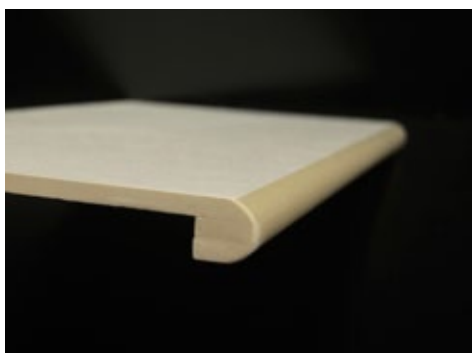

Hrana A3

Hrana A3 vychází z hrany A2, ale lepí se 3 vrstvy dlažeb na sebe. Při odbroušení rastru dlažby je možné lepit jednotlivé pásy mikrovrstvou speciálního tónovaného lepidla tak, že u některých materiálů po vyleštění spoj vůbec neobjevíte. Hrana A3 je tím nejprestižnějším produktem. Srovnáme-li ale její cenu s cenou obdobného výrobku z kamene, bude stále podstatně nižší. Je optimální především pro rekonstrukce schodišť, kde nášlapná plocha je v síle dlaždice (cca 10 mm), ale přední „nos“ má sílu 3 cm. Min. množství objednávky je 5 ks.

4 A3
W1F2A
4 988 Kč/bm
3 990 Kč/bm