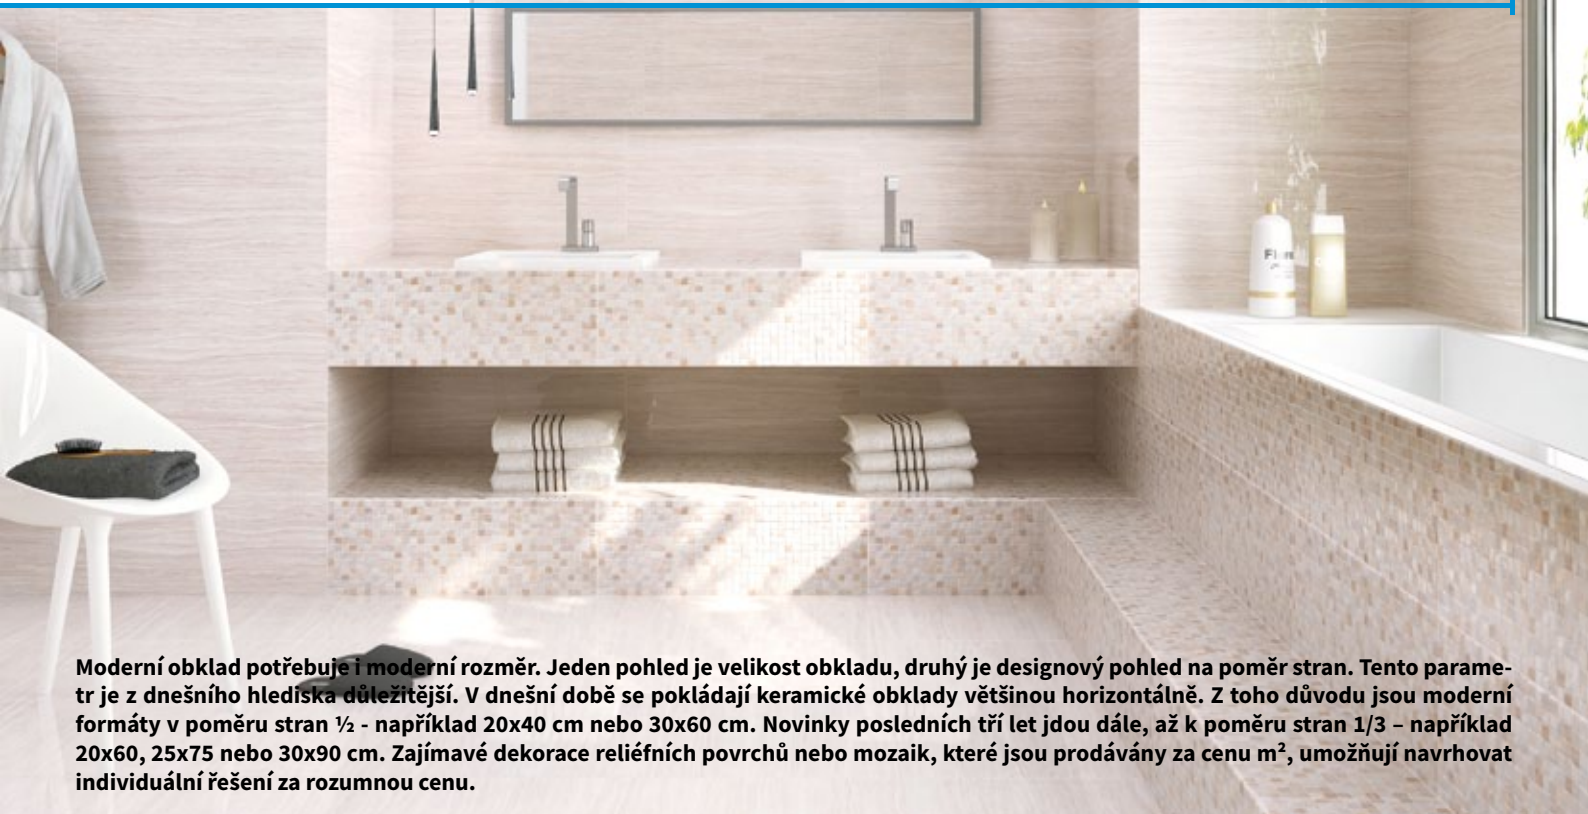

Moderní obklad potřebuje i moderní rozměr. Jeden pohled je velikost obkladu, druhý je designový pohled na poměr stran. Tento parametr je z dnešního hlediska důležitější. V dnešní době se pokládají keramické obklady většinou horizontálně. Z toho důvodu jsou moderní formáty v poměru stran 1/2 - například 20x40 cm nebo 30x60 cm. Novinky posledních tří let jdou dále, až k poměru stran 1/3 - například 20x60, 25x75 nebo 30x90 cm. Zajímavé dekorace reliéfních povrchů nebo mozaik, které jsou prodávány za cenu m², umožňují navrhovat individuální řešení za rozumnou cenu.