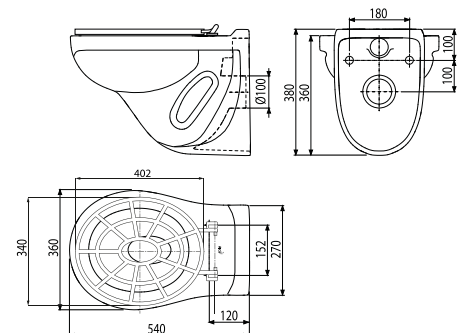

5 Montážní rám pro bidet, 1170x510x170 mm
BDP4D3A
2 915 Kč

TECHNICKÝ NÁKRES

5 Výlevka závěsná s mřížkou
BDP18A16
2 801 Kč

Za předpokladu, že si vyberete správný modul, tak následně máte možnost většího výběru tlačítek. Dobrý výrobce neustále inovuje své produktové portfolio. Máte-li vybraný modul od „správného“ výrobce, můžete například za 5 let vyměnit tlačítka za nové designové modely.