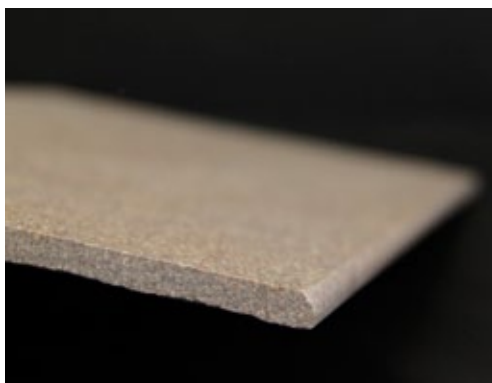

Úprava schodové hrany

Zaleštění hrany

Cena je stanovena pro zaleštění základní dlaždice o tloušťce střepru do 1 cm (hrana T4/A1) na libovolné straně, nejkratší však 30 cm a nejdelší 90 cm s max. hloubkou 60 cm. Pro jiné rozměry, než jsou rozměry základní dlaždice, bude cena kalkulována individuálně. Minimální množství objednávky je 5 bm (přepočteno na kusy).

- 4 Schodová hrana zaleštění T4/1 cm
  W1D1
  199 Kč/bm
  159 Kč/bm