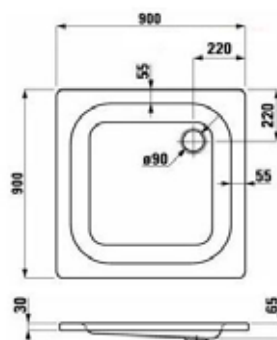

Akční cena od
1 290 Kč/ks
Sleva až
81 %

Akce na sprchové vaničky značkového výrobce LAUFEN a JIKA vám pomůže snížit nejen cenu jedné koupelny, ale můžete výrazně ušetřit i při realizaci projektu většího rozsahu. Nejedná se o výprodej malého množství, zbytků na skladu, nebo přebytků z nerealizovaných zakázek. Tento výprodej obsahuje **více než 1000 ks** sprchových vaniček různých tvarů a rozměrů za fantastickou cenu.

Množství je limitované a při této ceně se bude jistě rychle prodávat. Doporučujeme tedy co nejrychlejší rozhodování při výběru, protože by mohlo být pozdě. Okamžitou dostupnost zjistíte na e-shopu: www.proceram-shop.cz