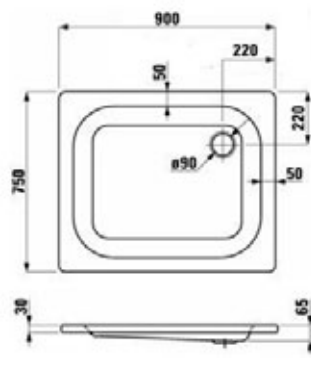

3

Sífon
BDP1R9
Cena: 409 Kč

1

Nožičky - Podpěry
B1PIT
Cena: 1 154 Kč