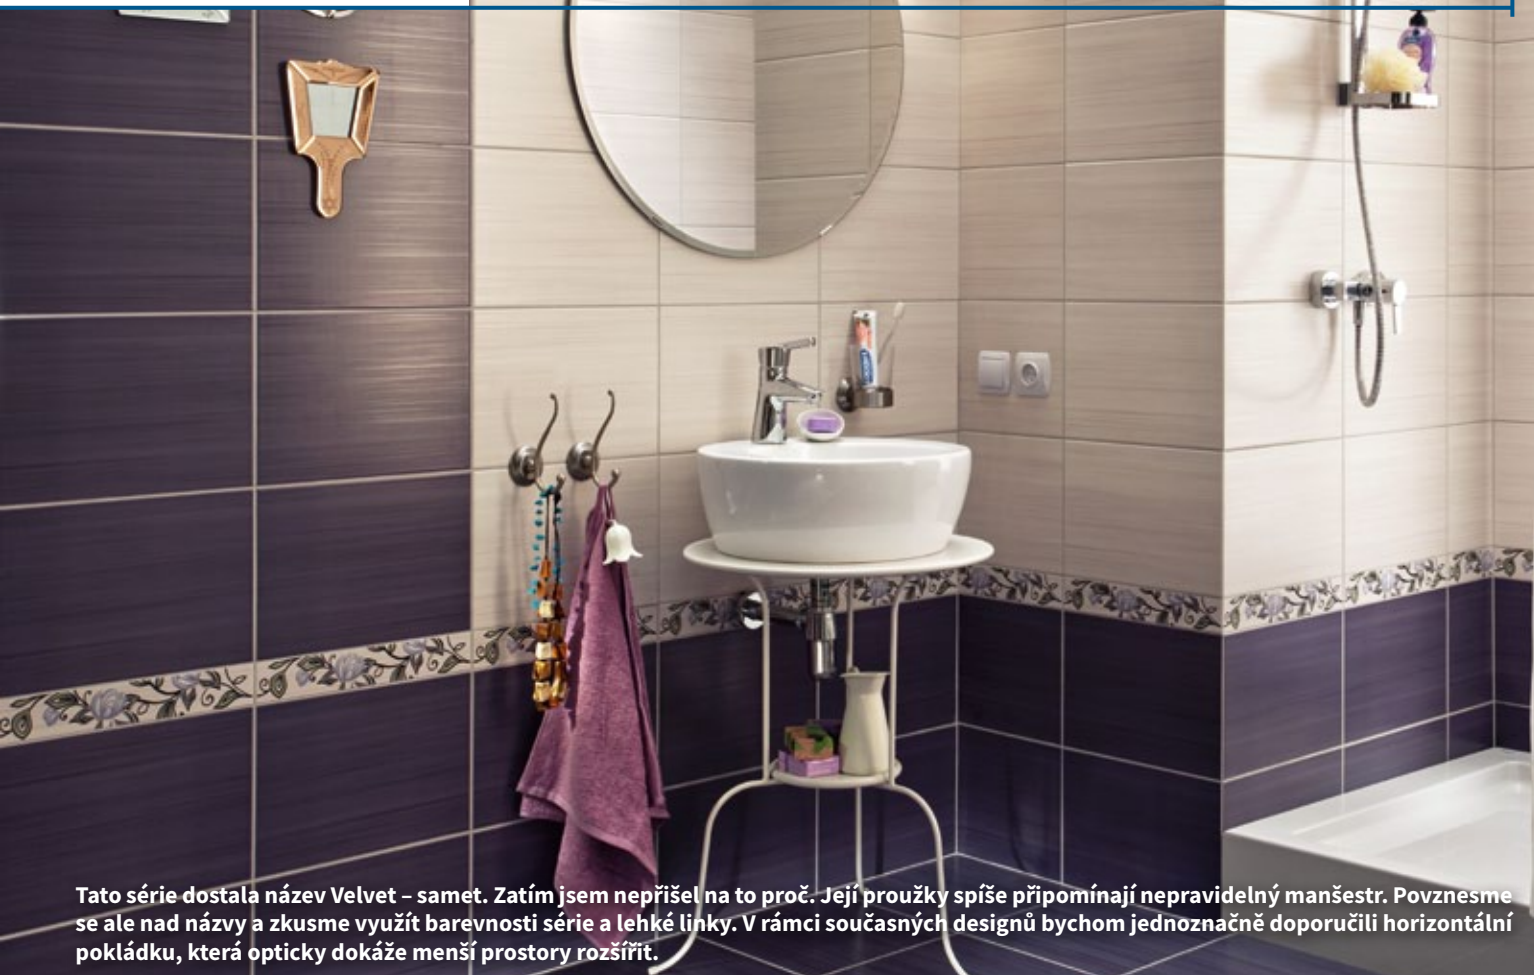

Tato série dostala název Velvet – samet. Zatím jsem nepřišel na to proč. Její proužky spíše připomínají nepravidelný manšestr. Povznesme se ale nad názvy a zkusme využít barevnosti série a lehké linky. V rámci současných designů bychom jednoznačně doporučili horizontální pokládku, která opticky dokáže menší prostory rozšířit.