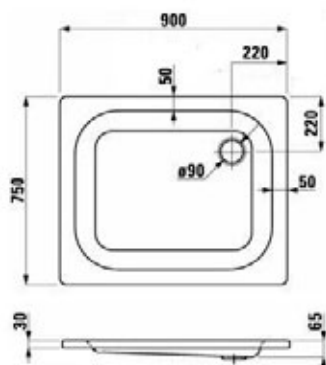

5

Laufen Platina
Sprchová vanička 75x90 cm, obdélník
ZL0541
Původní cena: 8 783 Kč
Nová cena: 1 990 Kč

5

Laufen Platina
Sprchová vanička 75x90 cm, obdélník
ZL0534
Původní cena: 8 120 Kč
Nová cena: 1 990 Kč