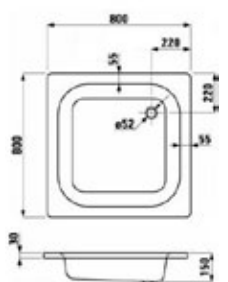

Akční cena od
1 290 Kč/ks
Sleva až
81 %

Akce na sprchové vaničky značkového výrobce LAUFEN a JIKA vám pomůže snížit nejen cenu jedné koupelny, ale můžete výrazně ušetřit i při realizaci projektu většího rozsahu. Nejedná se o výprodej malého množství, zbytků na skladu, nebo přebytků z nerealizovaných zakázek. Tento výprodej obsahuje **více než 1000 ks** sprchových vaniček různých tvarů a rozměrů za fantastickou cenu.

Množství je limitované a při této ceně se bude jistě rychle prodávat. Doporučujeme tedy co nejrychlejší rozhodování při výběru, protože by mohlo být pozdě. Okamžitou dostupnost zjistíte na e-shopu: www.proceram-shop.cz