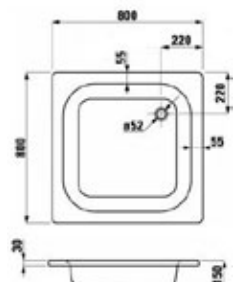

Akční cena od
1 290 Kč/ks
Sleva až
81 %

Akce na sprchové vaničky značkového výrobce LAUFEN a JIKA vám pomůže snížit nejen cenu jedné koupelny, ale můžete výrazně ušetřit i při realizaci projektu většího rozsahu. Nejedná se o výprodej malého množství, zbytků na skladu, nebo přebytků z nerealizovaných zakázek. Tento výprodej obsahuje **více než 1000 ks** sprchových vaniček různých tvarů a rozměrů za fantastickou cenu.

Množství je limitované a při této ceně se bude jistě rychle prodávat. Doporučujeme tedy co nejrychlejší rozhodování při výběru, protože by mohlo být pozdě. Okamžitou dostupnost zjistíte na e-shopu: www.proceram-shop.cz