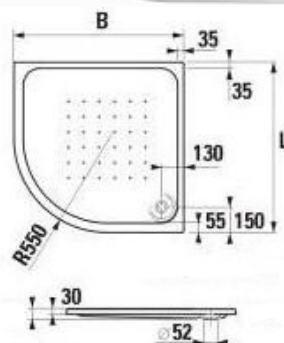

3
Sifon
BDP1R9S
Cena: 332 Kč

1
Nožičky - Podpěry
B1PI
Cena: 1 038 Kč