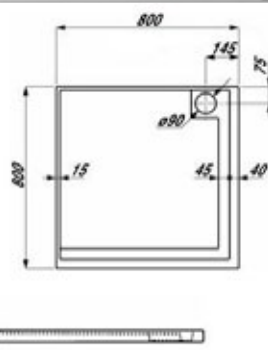

5
Laufen Living
Sprchová vanička 80x80 cm, čtverec, včetně krytky sifonu
ZL0272
Původní cena: 11 745 Kč
Nová cena: 1 990 Kč

1
Sifon
B1P313
Cena: 393 Kč
1
Nožičky - Podpěry
B1PIS
Cena: 1 277 Kč