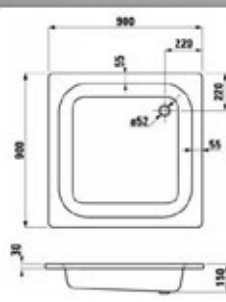

3

Sífon
BDP1R9
Cena: 409 Kč

1

Nožičky - Podpěry
B1PIT
Cena: 1 154 Kč