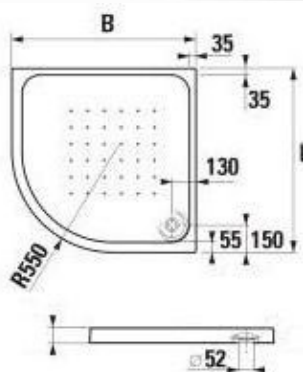

3
Sifon
BDP1R9S
Cena: 332 Kč
1
Nožičky - Podpěry
B1PI
Cena: 1 038 Kč