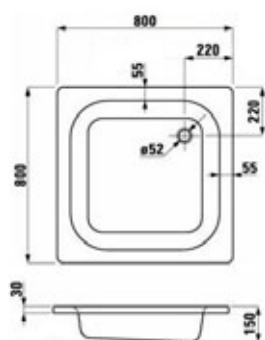

Akční cena od
1 290 Kč/ks
Sleva až
81 %

Akce na sprchové vaničky značkového výrobce LAUFEN a JIKA vám pomůže snížit nejen cenu jedné koupelny, ale můžete výrazně ušetřit i při realizaci projektu většího rozsahu. Nejedná se o výprodej malého množství, zbytků na skladu, nebo přebytků z nerealizovaných zakázek. Tento výprodej obsahuje **více než 1000 ks** sprchových vaniček různých tvarů a rozměrů za fantastickou cenu.

Množství je limitované a při této ceně se bude jistě rychle prodávat. Doporučujeme tedy co nejrychlejší rozhodování při výběru, protože by mohlo být pozdě. Okamžitou dostupnost zjistíte na e-shopu: www.proceram-shop.cz