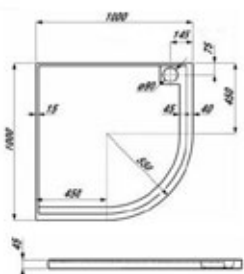

Akční cena od
999 Kč/ks
Sleva až
74 %

Akce na sprchové vaničky značkového výrobce LAUFEN a JIKA vám pomůže snížit nejen cenu jedné koupelny, ale můžete výrazně ušetřit i při realizaci projektu většího rozsahu. Nejedná se o výprodej malého množství, zbytků na skladu, nebo přebytků z nerealizovaných zakázek. Tento výprodej obsahuje **více než 1000 ks** sprchových vaniček různých tvarů a rozměrů za fantastickou cenu.

Množství je limitované a při této ceně se bude jistě rychle prodávat. Doporučujeme tedy co nejrychlejší rozhodování při výběru, protože by mohlo být pozdě. Okamžitou dostupnost zjistíte na e-shopu: www.proceram-shop.cz