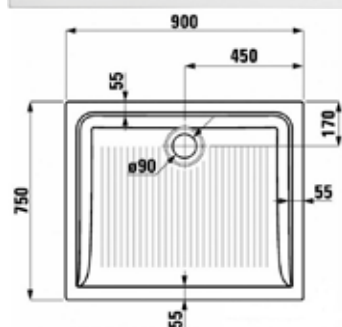

5

Laufen Alessi
Sprchová vanička 90x90 cm, čtverekruh, včetně sifonu
ZL0035
Původní cena: 12 308 Kč
Nová cena: 3 990 Kč

Sifon
Sifon je součástí vaničky
Nožičky – Podpěry
bez podpěr

5

Laufen Merano
Sprchová vanička 75x90 cm, obdélník, antislip
ZL0325
Původní cena: 7 596 Kč
Nová cena: 2 990 Kč