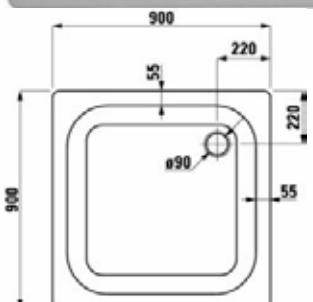

3

Sífon
BDP1R9
Cena: 409 Kč

1

Nožičky - Podpěry
B1PIT
Cena: 1 154 Kč