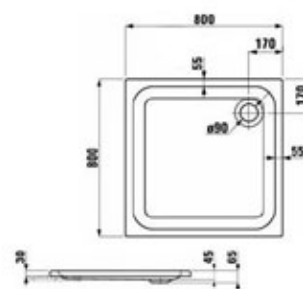

3
Sifon
BDP1R9
Cena: 409 Kč
1
Nožičky - Podpěry
B1PIT
Cena: 1 154 Kč