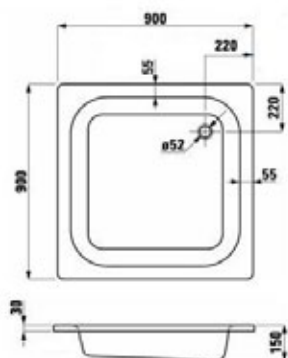

5

Laufen Platina
Sprchová vanička 90x90 cm, čtverec
ZL0532
Původní cena: 3 566 Kč
Nová cena: 1 490 Kč

5

Laufen Platina
Sprchová vanička 90x90 cm, čtverec
ZL0537
Původní cena: 7 832 Kč
Nová cena: 1 690 Kč