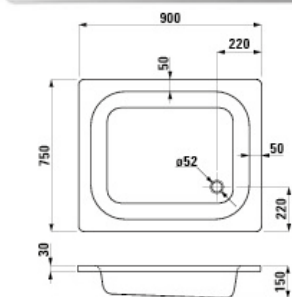

3

Sífon
BDP1RP
Cena: 409 Kč

1

Nožičky - Podpěry
B1PIT
Cena: 1 154 Kč