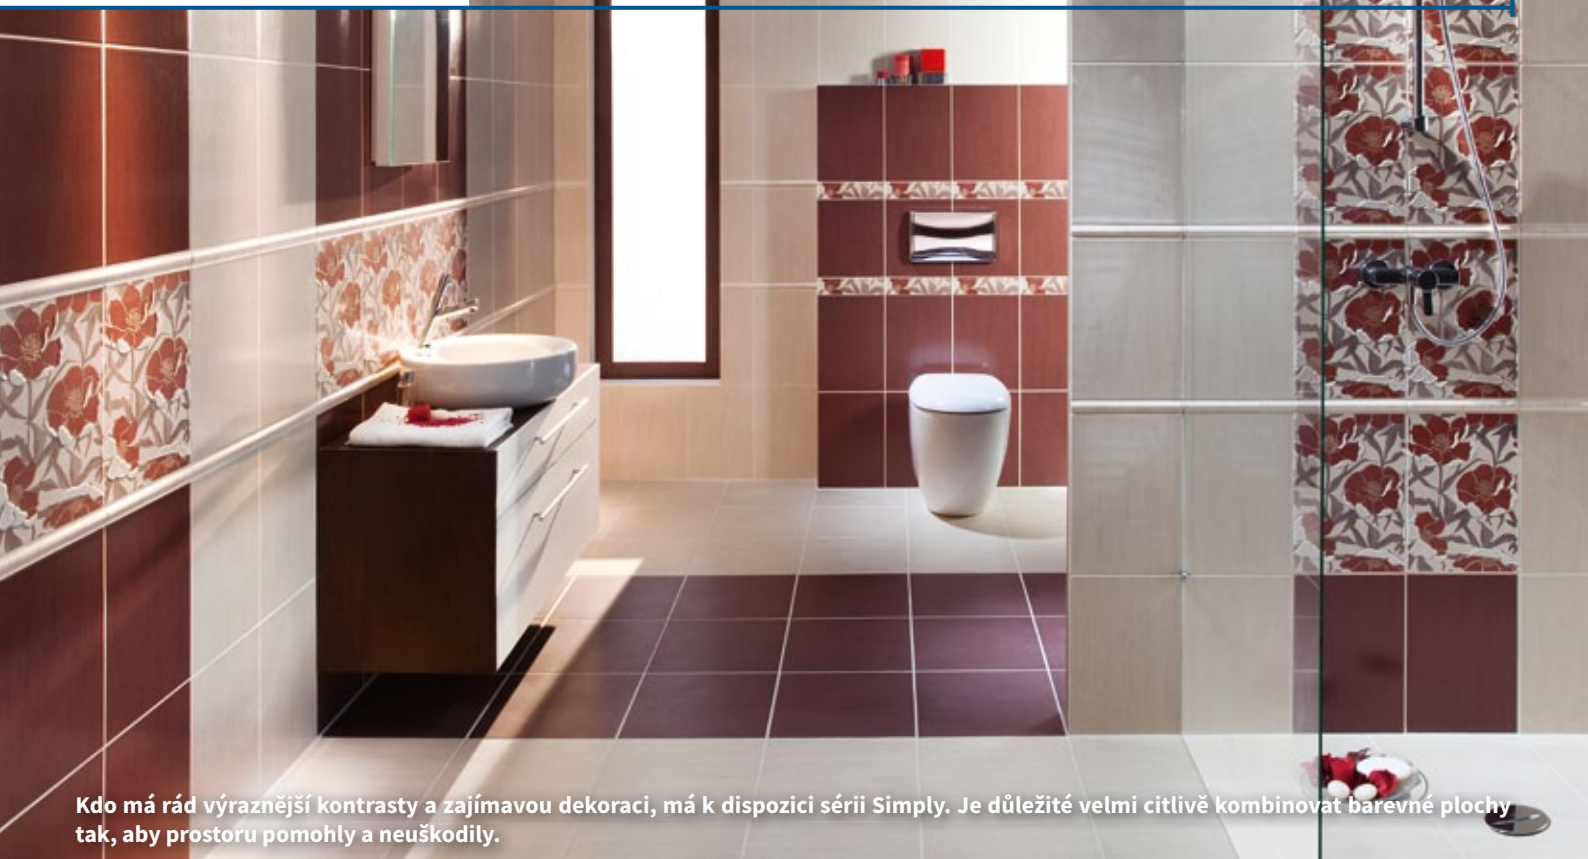

Kdo má rád výraznější kontrasty a zajímavou dekoraci, má k dispozici sérii Simply. Je důležité velmi citlivě kombinovat barevné plochy tak, aby prostoru pomohly a neškodily.