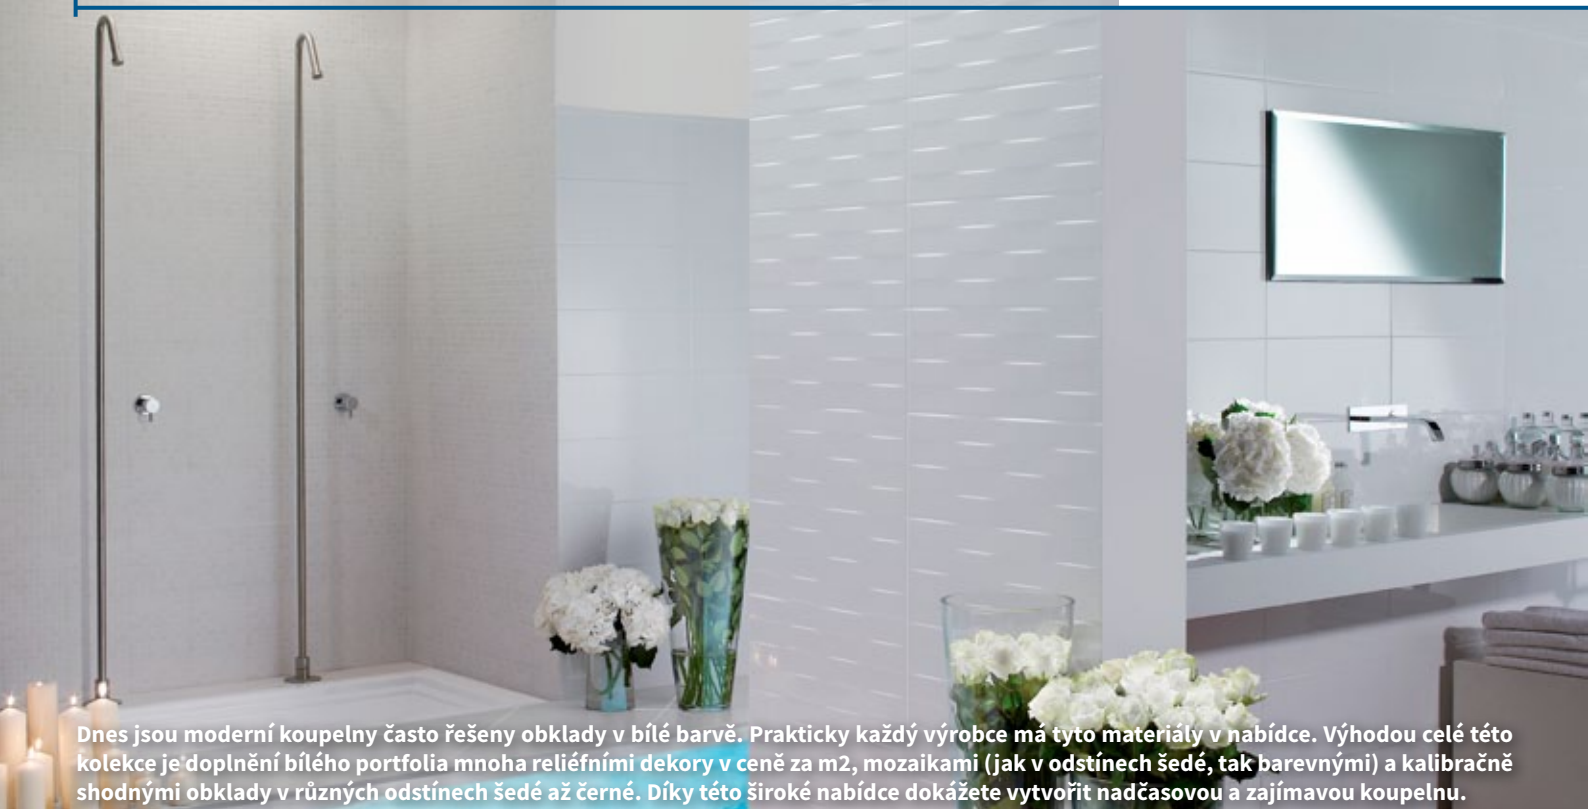

Dnes jsou moderní koupelny často řešeny obklady v bílé barvě. Prakticky každý výrobce má tyto materiály v nabídce. Výhodou celé této kolekce je doplnění bílého portfolia mnoha reliéfními dekory v ceně za m2, mozaikami (jak v odstínech šedé, tak barevnými) a kalibračně shodnými obklady v různých odstínech šedé až černé. Díky této široké nabídce dokážete vytvořit nadčasovou a zajímavou koupelnu.