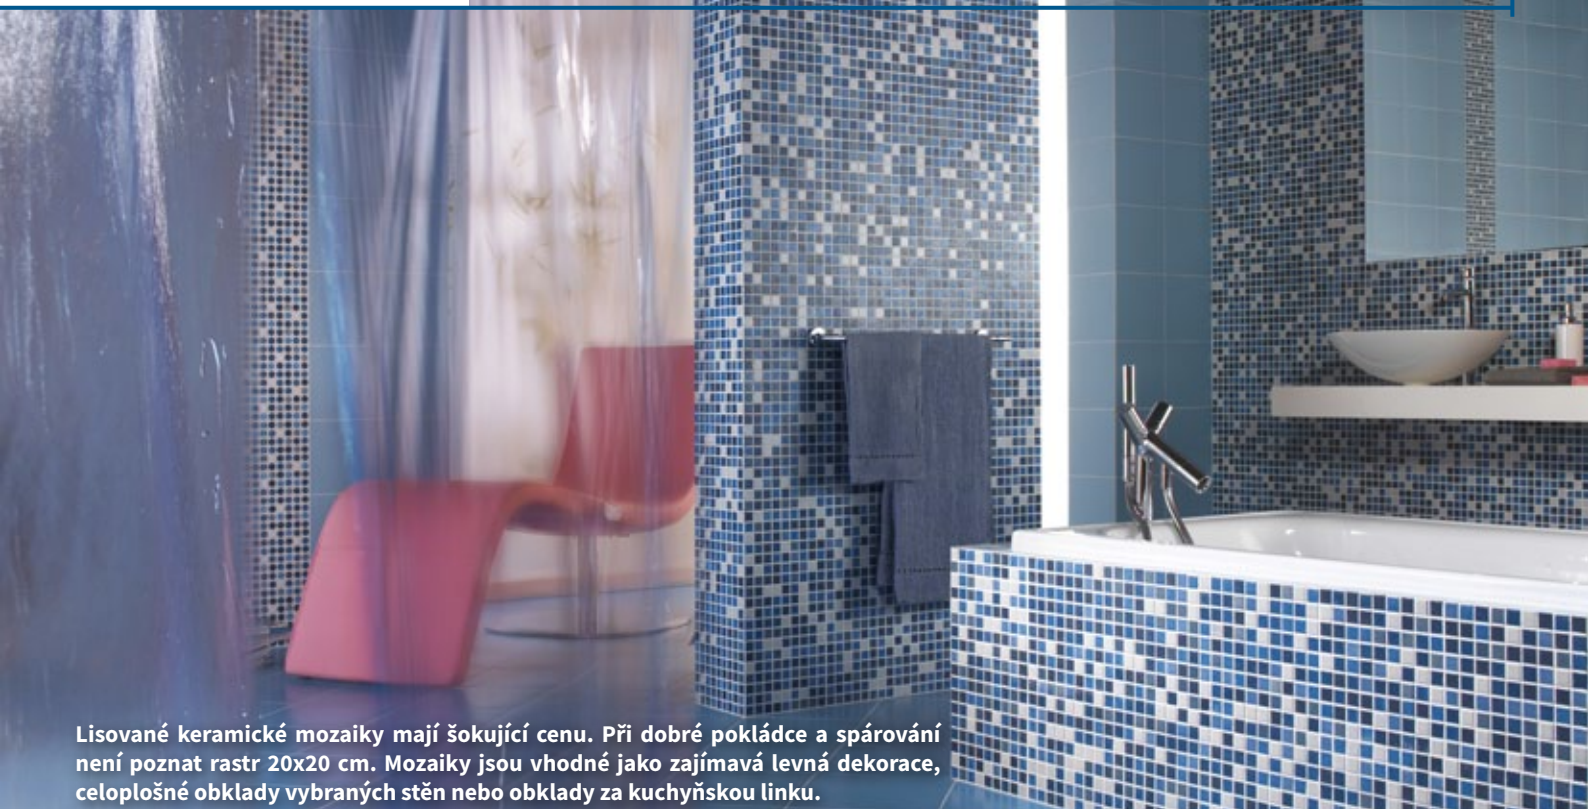

Lisované keramické mozaiky mají šokující cenu. Při dobré pokládce a spárování není poznat rastr 20x20 cm. Mozaiky jsou vhodné jako zajímavá levná dekorace, celoplošné obklady vybraných stěn nebo obklady za kuchyňskou linku.

položka	formát (cm)	tloušťka	MJ	MJ/box
mozaika	20x20	8 mm	m²	1,2