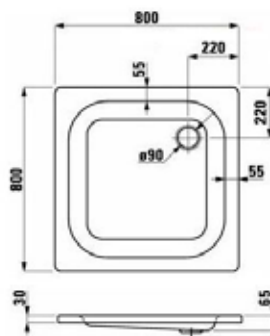

3

Sífon
BDP1R9
Cena: 409 Kč

1

Nožičky - Podpěry
B1PIT
Cena: 1 154 Kč