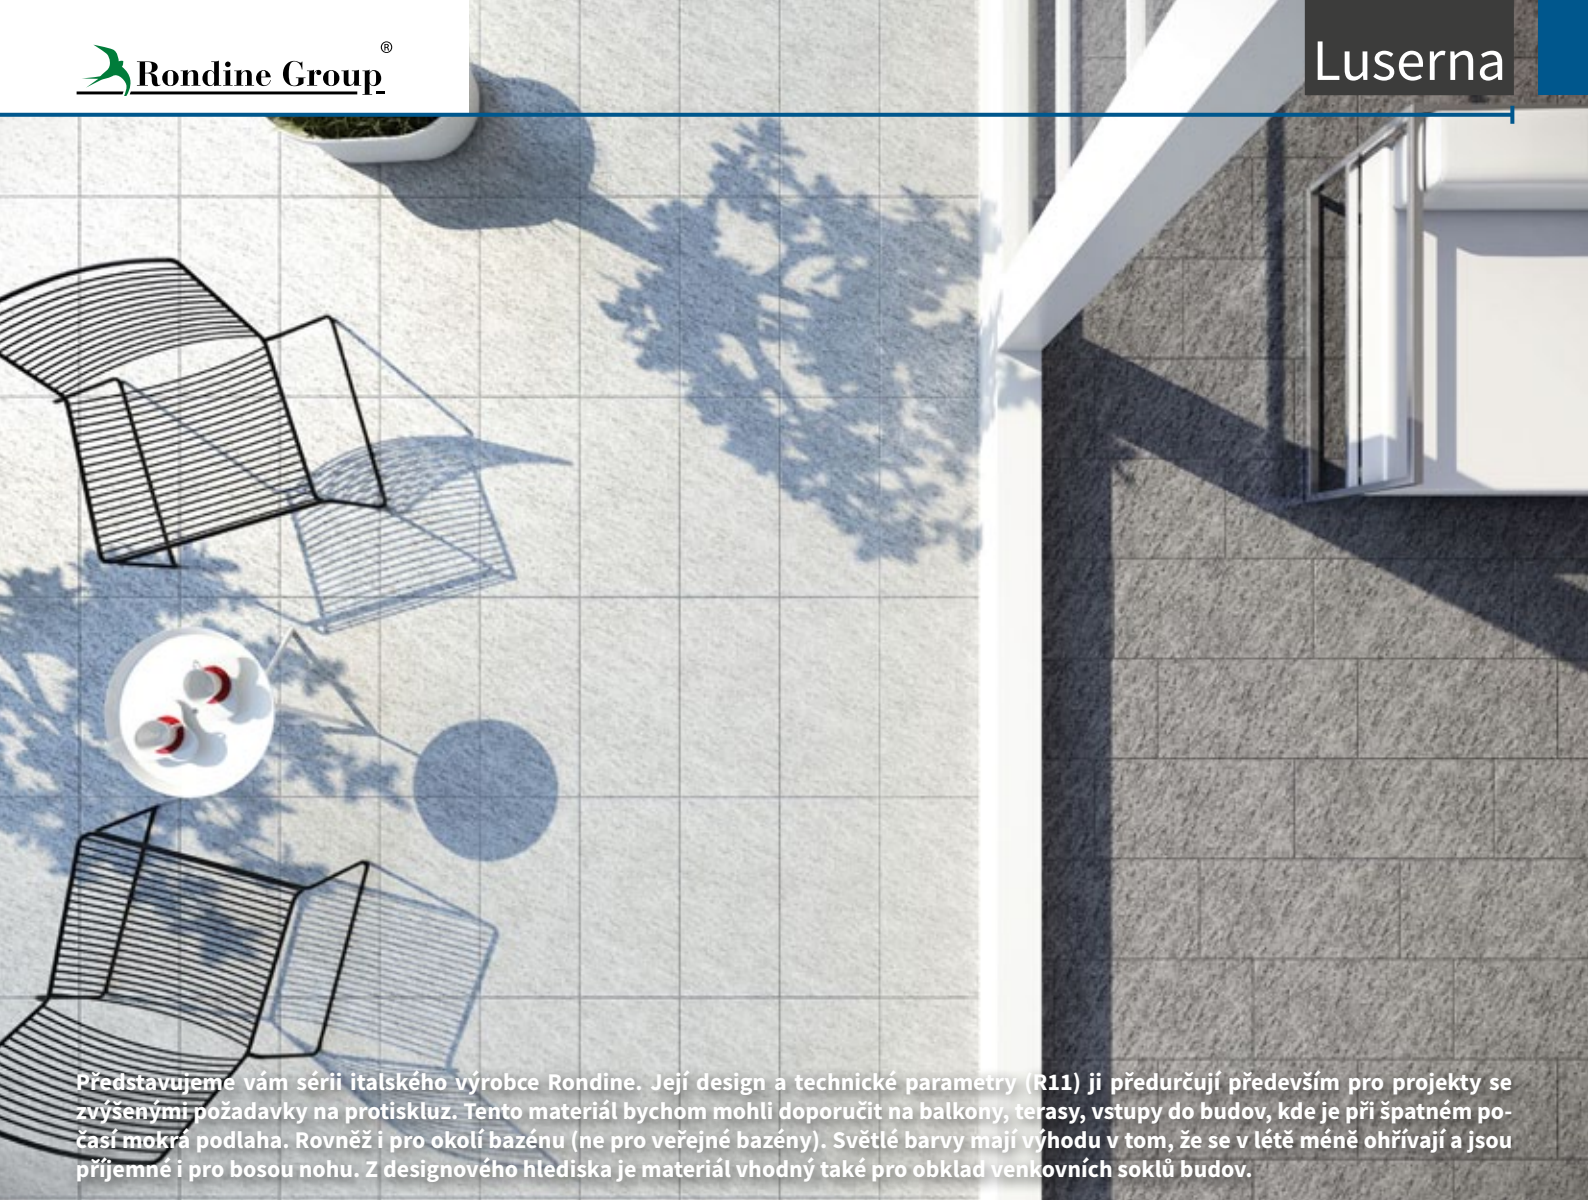

Ⓜ Maloobchodní ceny jsou uvedeny včetně DPH. Tiskové chyby a změny vyhrazeny. Uvedená nabídka platí do vyprodání zásob. Aktuální množství najdete na www.proceram-shop.cz

Představujeme vám sérii italského výrobce Rondine. Její design a technické parametry (R11) ji předurčují především pro projekty se zvýšenými požadavky na protiskluz. Tento materiál bychom mohli doporučit na balkony, terasy, vstupy do budov, kde je při špatném počasí mokrá podlaha. Rovněž i pro okolí bazénu (ne pro veřejné bazény). Světlé barvy mají výhodu v tom, že se v létě méně ohřívají a jsou příjemné i pro bosou nohu. Z designového hlediska je materiál vhodný také pro obklad venkovních soklů budov.