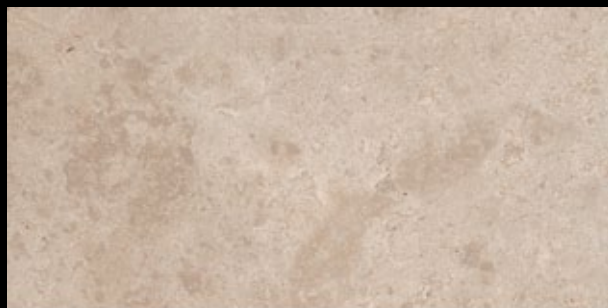

Material 01 naturale
60x120 / PEI 4   A7W1A1A   ^{1 931 Kč/m²}
1 490 Kč/m²