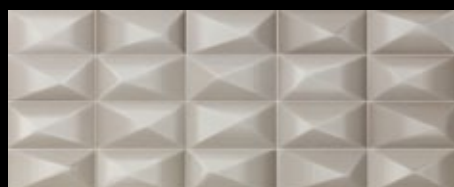

Tormalina Mosaico Diamantate
24x59 A3162A1F

1 796 Kč/m²
999 Kč/m²

Quarzo Mosaico Diamantate
24x59 A3163A1F

1 796 Kč/m²
999 Kč/m²

Turchese Mosaico Diamantate
24x59 A3164A1F

1 796 Kč/m²
999 Kč/m²

Tormalina Decor Batik A
24x59 A3162A1H