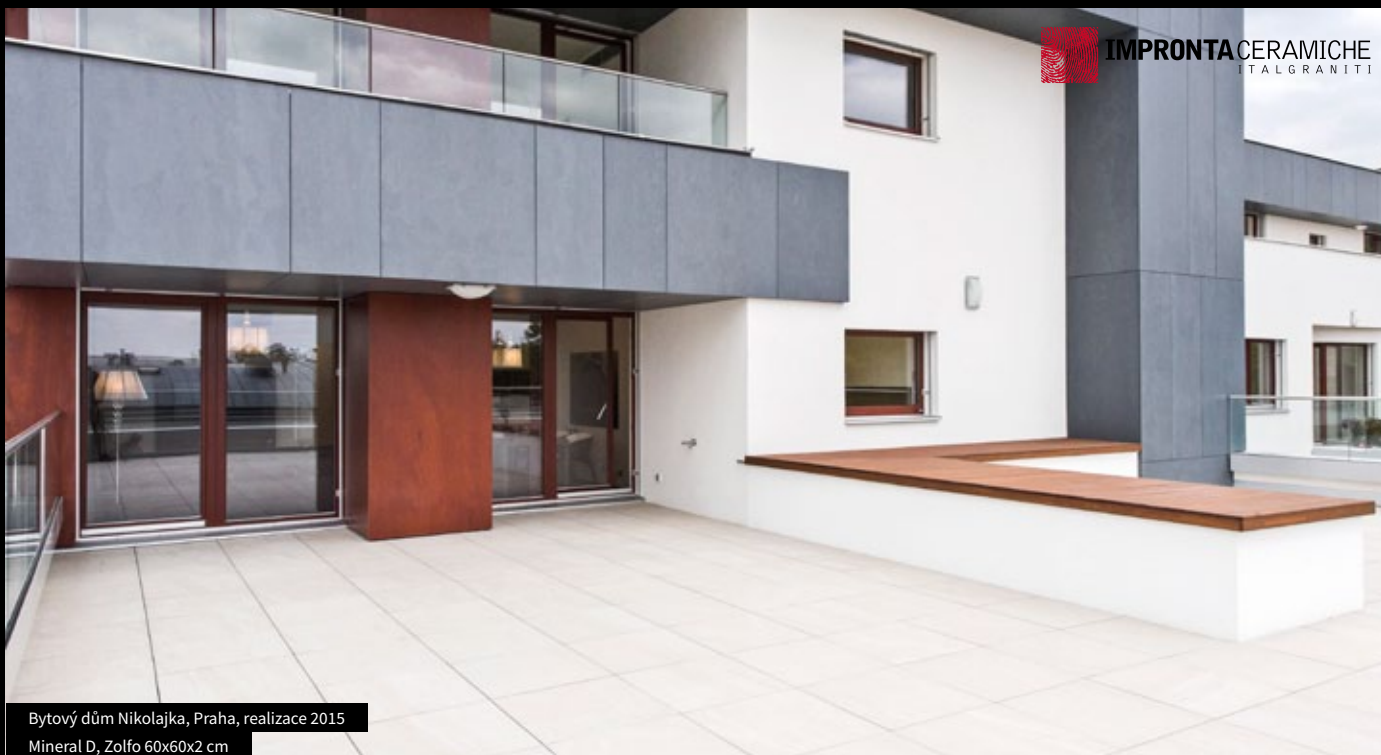

IMPRONTA CERAMICHE
ITALGRANITI

Bytový dům Nikolajka, Praha, realizace 2015
Mineral D, Zolfo 60x60x2 cm

Dlažby v síle 2 cm, které je možné používat na terče, byly představeny jako novinka pro rok 2015. Architekti ani stavební firmy nemají s touto typologií materiálů velké zkušenosti a většina staveb byla projektována na několik let před tím, než se realizuje. Díky častým reklamám teras a balkonů se v současné době používají tzv. dřevěné rošty. Tento typ podlah má také svá úskalí. Při použití nekvalitních materiálů je velmi nízká životnost, barevná nestálost a pokulhává i design. U kvalitního provedení naopak bojujete s vysokou cenou. Při vakuové impregnaci dokážete zvýšit životnost tohoto materiálu, ale ve většině případů se na stavbě materiál upravuje na rozměr, vrtá, brousí apod. Tím opět materiál „otevřete“ a kolem šroubů nebo u řezů začne materiál černat a zahnívat.