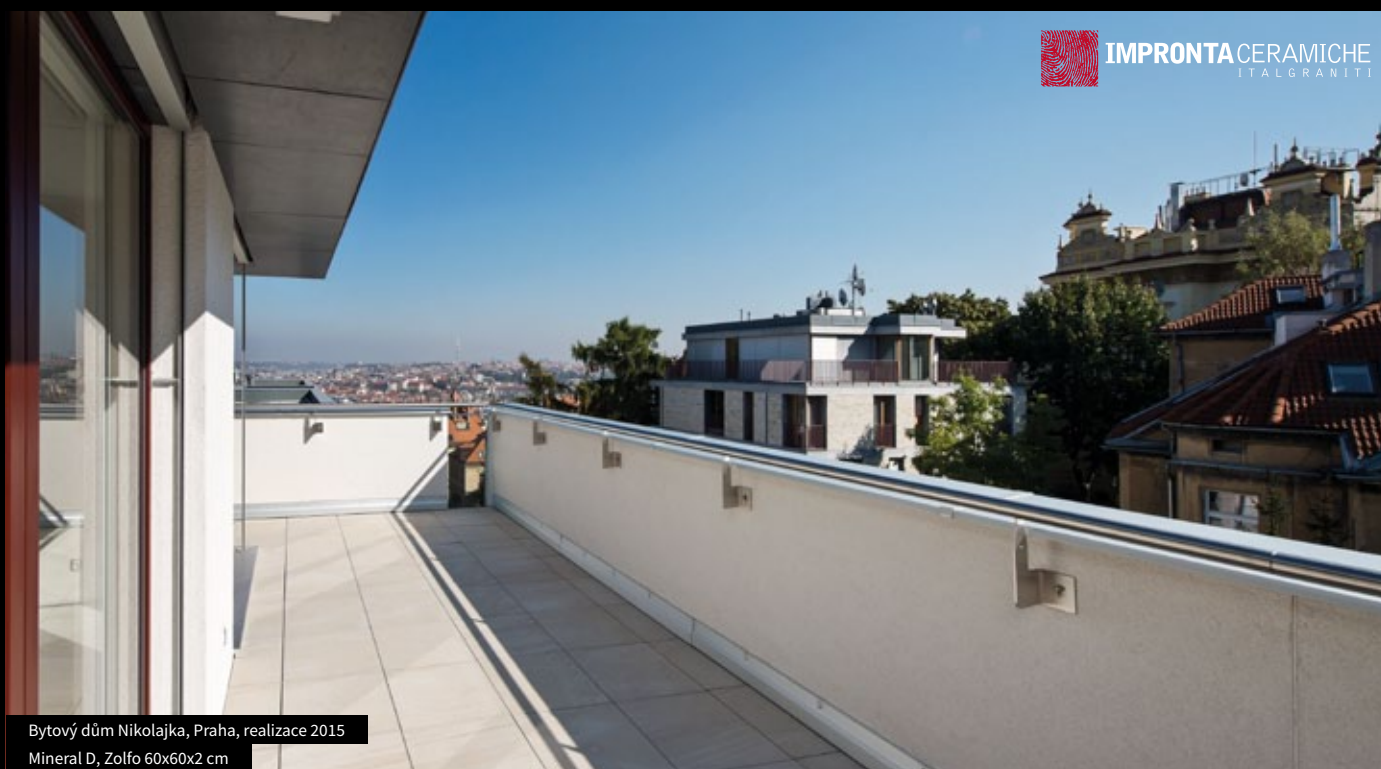

IMPRONTA CERAMICHE
ITALGRANITI

Bytový dům Nikolajka, Praha, realizace 2015
Mineral D, Zolfo 60x60x2 cm

Stejně jako na horní fotografii se zde jedná o realizaci bytového domu českého developera Central Group – Rezidence Nikolajka. Tento největší český developer se snaží přinášet na trh kvalitní byty a neustále vyhledává nové materiály, nové technologie a aplikuje je ve svých stavbách. Snaží se tak být vždy o krok před svou konkurencí. S tímto developerem jsme realizovali i další jeho projekt Rezidence Římská u Národního muzea, kde také použil 2 cm dlažby na všech terasách. Jen v těchto dvou projektech bylo použito přes 3.000 m² dlažeb a 12.000 ks stavitelných terčů v různých výškách.