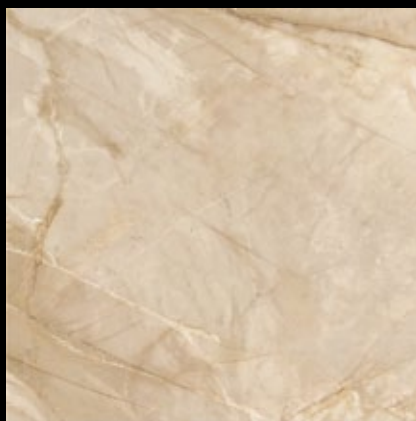

Royal Beige naturale, R9
60x60 A3232D3A

1 525 Kč/m²
1 190 Kč/m²

3 390 Kč/ks

439 Kč/ks

Ceník formátů série (v Kč/m²)

B40	60x120	60x60
NATURALE R9	2 101 Kč 1 790 Kč	1 525 Kč 1 190 Kč
ANTICATO R9, RULLATO, R10	2 101 Kč 1 790 Kč	1 525 Kč 1 372 Kč
BOCCIARDATO ANTISLIP R11	-	1 525 Kč 1 372 Kč
LAPPATO, SPAZZOLATO PEI 5	2 710 Kč 1 990 Kč	2 270 Kč 2 043 Kč