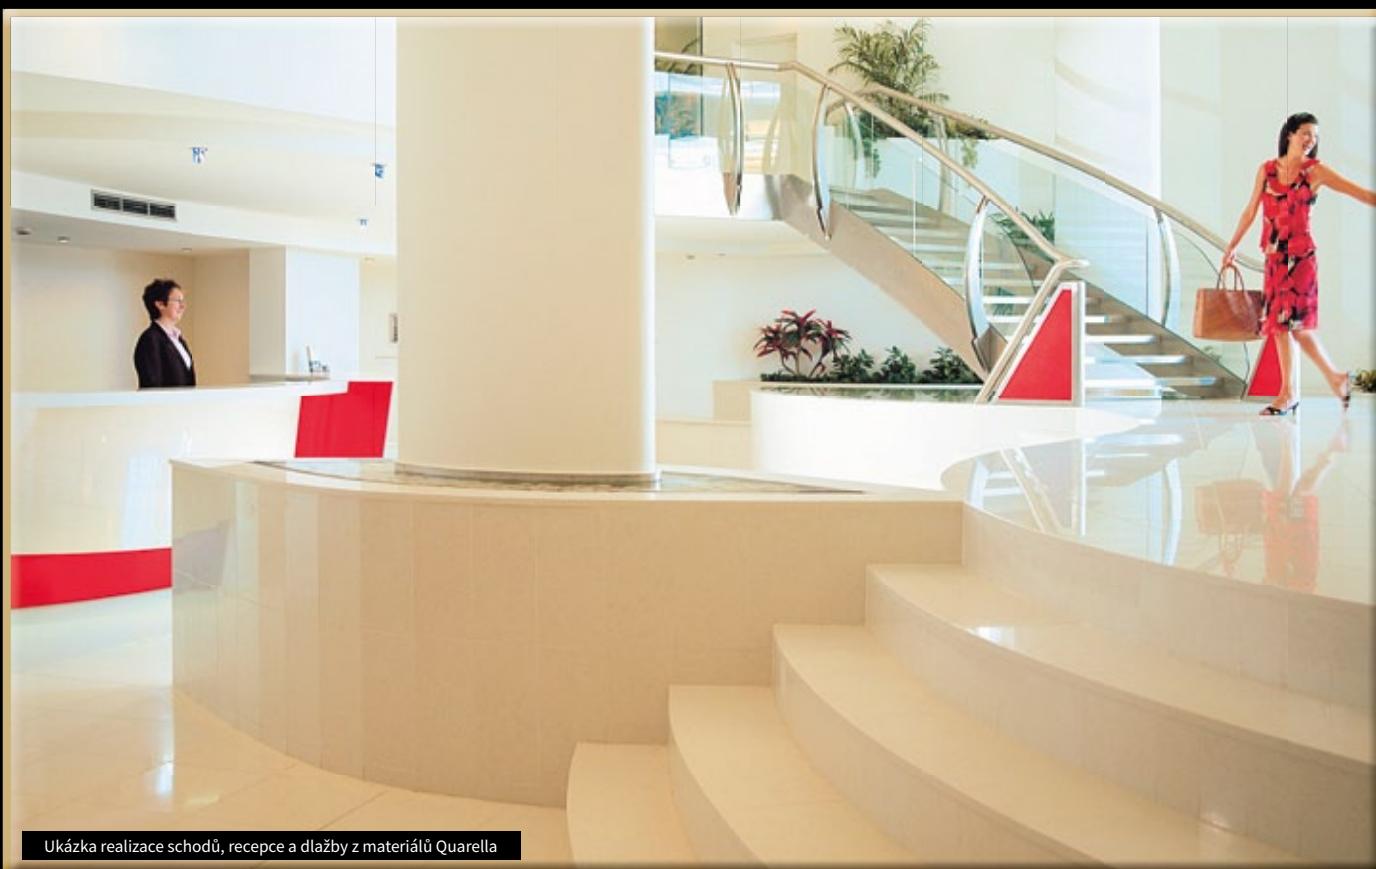

Ukázka realizace schodů, recepcie a dlažby z materiálů Quarella

Velké formáty, síla desky 2 nebo 3 cm, upřednostňuje tyto materiály i pro jiná funkční řešení například schodů, parapetů, koupelnových desek, barů a podobně.