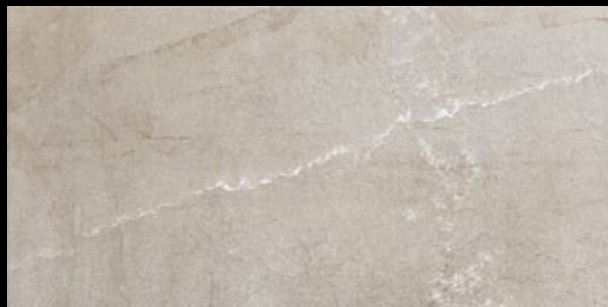

Greige naturale, R9
60x120 / PEI 4
Greige lappato
60x120

AH174B2A	^{2 267 Kč/m²} 1 590 Kč/m²
AH174B1A	^{2 310 Kč/m²} 1 890 Kč/m²