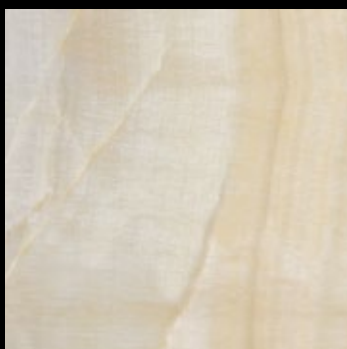

Flame naturale, R9 45,7x45,7 / PEI 4 AH182F2K ^{1 082 Kč/m²} **974 Kč/m²**
lappato 45,7x45,7 AH182F3K ^{1 544 Kč/m²} **1 290 Kč/m²**