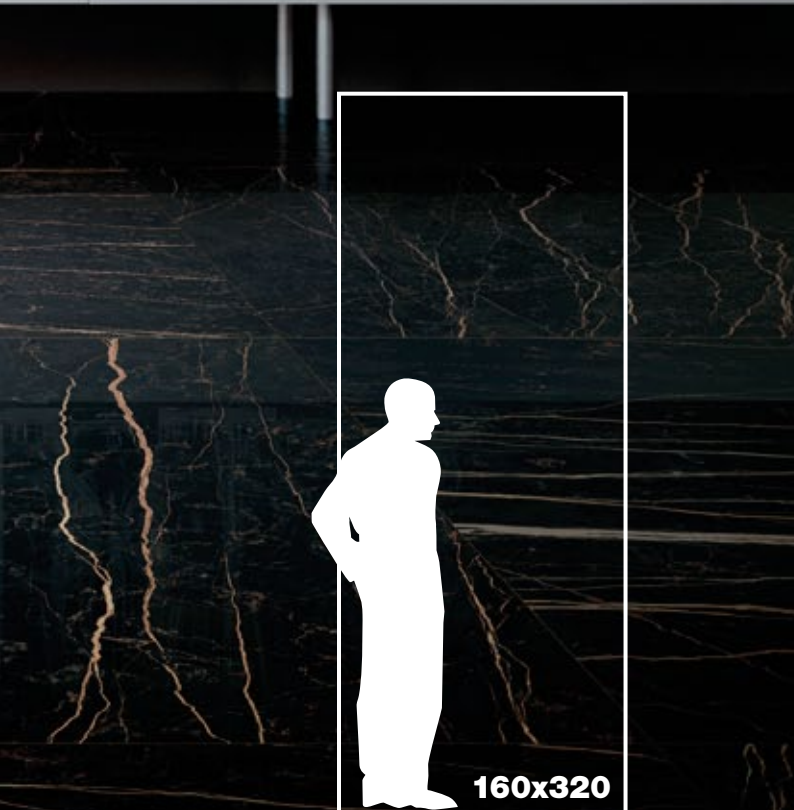

160x320

Ceník formátů série (v Kč/m²)	6		6		10	
	160x320	80x240	120x240	160x160	80x180	
B40						
MAT R9	4 743 Kč 2 990 Kč	3 084 Kč 1 990 Kč	3 388 Kč 2 290 Kč	3 964 Kč 2 790 Kč	3 354 Kč 1 990 Kč	
GLOSSY	5 624 Kč 3 490 Kč	3 924 Kč 2 490 Kč	4 269 Kč 2 690 Kč	4 845 Kč 2 990 Kč	4 167 Kč 2 490 Kč