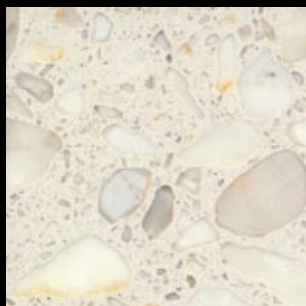

GRIGIO CARNICO
povrch: lesk
cena polotovaru
2 961 Kč/m²
2 490 Kč/m²

CALACATTA
povrch: lesk
cena polotovaru
2 735 Kč/m²
2 290 Kč/m²