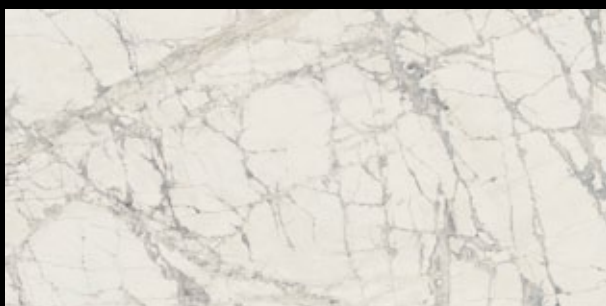

Mountain Treasure mat R9
120x240 AL3E6B1
Mountain Treasure glossy
120x240 AL3E6A1

^{3 388 Kč/m²}
2 290 Kč/m²
^{4 269 Kč/m²}
2 690 Kč/m²

Ceník formátů série
(v Kč/m²)

	6	6	6	6	6	10
B40	160x320	120x280	120x240	160x160	120x120	80x180
MAT R9	4 743 Kč 2 990 Kč	3 693 Kč 2 390 Kč	3 388 Kč 2 290 Kč	3 964 Kč 2 790 Kč	2 914 Kč 1 990 Kč	3 117 Kč 1 990 Kč
GLOSSY	5 624 Kč 3 490 Kč	4 540 Kč 2 690 Kč	4 269 Kč 2 690 Kč	4 845 Kč 2 990 Kč	3 693 Kč 2 290 Kč	3 591 Kč 2 490 Kč