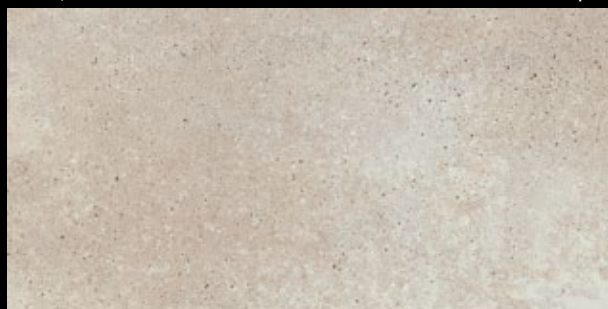

Material 09 naturale
60x120 / PEI 4 A7W9A1A ^{1 931 Kč/m²}
1 490 Kč/m²

Ceník formátů série (v Kč/m²)

B40	30x60	60x60	60x120
NATURALE R9	1 271 Kč 1 143 Kč	1 491 Kč 1 342 Kč	1 931 Kč 1 490 Kč
GRIP R11, B	1 271 Kč 1 143 Kč	-	-