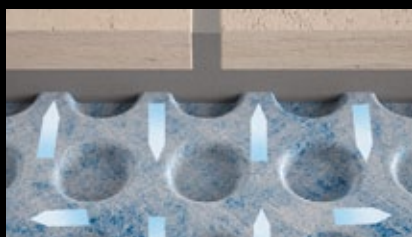

A40 Separční membrána Prodeso pro pokládku velkých formátů
šířka 1 m, tloušťka 3 mm
L149A01
525 Kč/m²
490 Kč/m²

Hlavní funkce:

- Přenesení konstrukčních pohybů do membrány jakožto separační vrstvy, ne do dlažby.
- Použití vhodné pro pokládku velkých formátů v interiéru i exteriéru.
- Není třeba řezat dlažbu podle prasklin v betonovém potěru a narušovat tak design velkých formátů, dilatace dlažby probíhá ve spárách.
- Vhodné i při pokládce na kritické podklady, např. s prasklinami nebo dokonce na stávající starou dlažbu bez nutnosti ji odstranit, což výrazně šetří čas i náklady.
- Úspora času při instalaci podlahy, kdy není třeba čekat na vyschnutí betonu 28 dní, stačí 3–4 dny a dokončit pak v jednom kroku pokládku až po vyspárování.
- Dobře rozvádí teplo do dlažby při použití podlahového vytápění.
- Rozvádí páru a vlhkost skrz membránu a nevytváří tlak na dlažbu.
- Rovnoměrně distribuuje bodovou zátěž na dlažbu do okolí.
- Při dodržení systémových požadavků plní i hydroizolační funkci.*

* Pro využití membrány jako hydroizolační vrstvy nahrazující klasickou stěrku je třeba doplnit systémovou skladbu o těsnící pásku Proband a voděodolné pečtidlo s vysokou adhezí a flexibilitou Proband Koll určené na spoje a rohy.