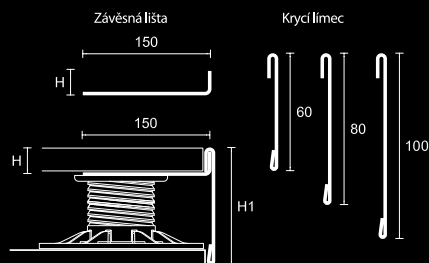

A30 Kryvná hlava pro spáru 2 mm
L148GDM
 32 Kč/ks
21 Kč/ks

Kryvná hlava pro spáru 4 mm
L148GDN
 32 Kč/ks
21 Kč/ks

Lišta podstupnicová na terče 270 cm
 AL natural
L148DAJ
 1 457 Kč/ks
947 Kč/ks

Lišta podstupnicová na terče s čelíčkem 2 cm, 270 cm
 AL lak šedá
L148DBK
 2 195 Kč/ks
1 427 Kč/ks
 AL antracitově šedá
L148DEK
 2 195 Kč/ks
1 427 Kč/ks