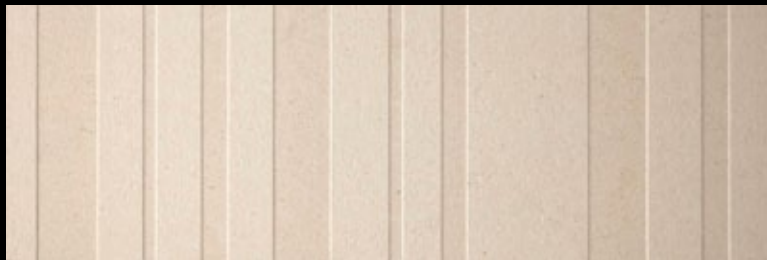

Dekor Ivory
40x120   ACH6A2B3

^{2 033 Kč/m²}
1 090 Kč/m²