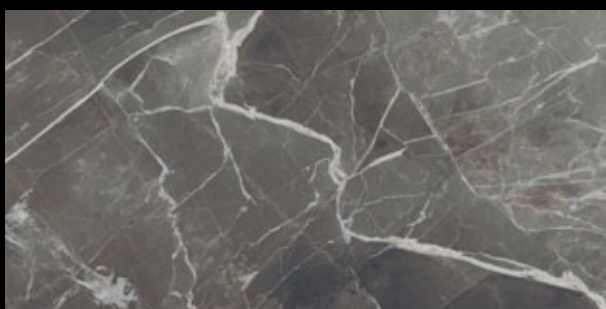

Stones & More Calacatta Black smooth R9
80x240 **AQK1D3A**
Stones & More Calacatta Black glossy
80x240 **AQK1D1A**

^{3 083 Kč/m²}
1 990 Kč/m²
^{3 964 Kč/m²}
2 490 Kč/m²