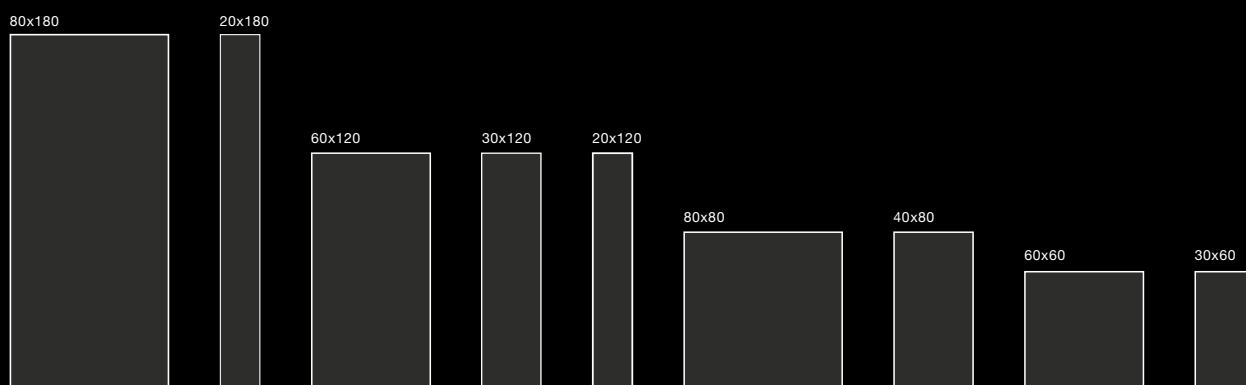

Nabídka rozměrů slinutých dlažeb v síle střepru 10 mm

Florim Group je výrobní skupinou s nejširší nabídkou slinutých rektifikovaných dlažeb. Nabídka základních dlažeb přesahuje 4.000 produktů. Komplexnost nabídky není dána jen počtem produktů, ale především ucelenou koncepcí každé série. V každé sérii najdete mnoho formátů vhodných pro zatížené podlahy v síle střepru 10 mm. Ve stejném designu jsou k dispozici velkoformátové dlažby v síle střepru 6 mm a to vše v několika površích pro různé typy prostor. Najít materiál, který vám vyhoví jak po technické, tak po designové stránce by u tohoto výrobce neměl být problém... V poslední době se stalo trendem používat na podlahy velkoformátové dlažby v síle střepru 6mm, nebo dokonce 3 mm. Pro zatížené podlahy veřejných prostorů se jedná o nevhodné technické řešení. V naší nabídce lze najít dlažby pro veřejné prostory v běžné síle střepru (10 mm a více) s vysokou pevností v ohybu v největším formátu 80x180 cm, 120x120 cm nebo běžné nejprodávanější formáty 60x120 cm.