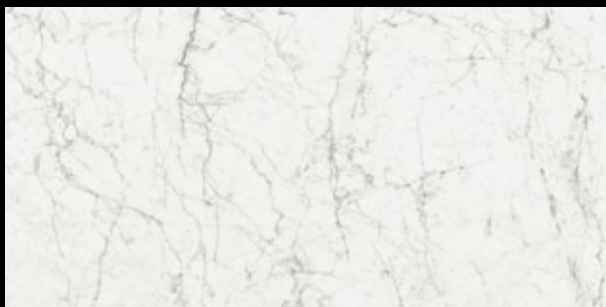

Ghost Marble naturale R9
60x120 / PEI 4 **A78C2B1** ^{2 033 Kč/m²}
1 390 Kč/m²
Ghost Marble lucido
60x120 / PEI 4 **A78C2A1** ^{2 439 Kč/m²}
1 590 Kč/m²