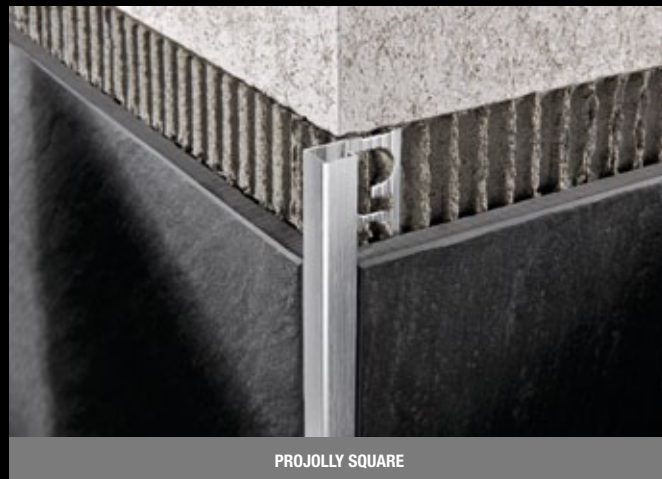

Stříbrná títlex

Titan títlex