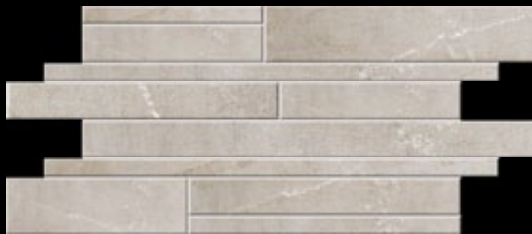

Mozaika Muro Z Greige naturale-lappato
30x60 AH174A2AE5 ^{4 767 Kč/m² (858 Kč/ks)}
4 290 Kč/m² (772 Kč/ks)