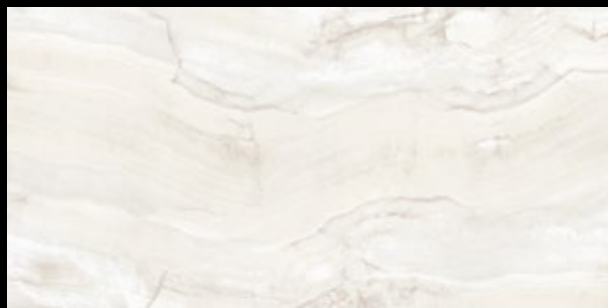

Onice Perla lucidato*
150x300 AGJ1A1A 6 820 Kč/m²
4 990 Kč/m²