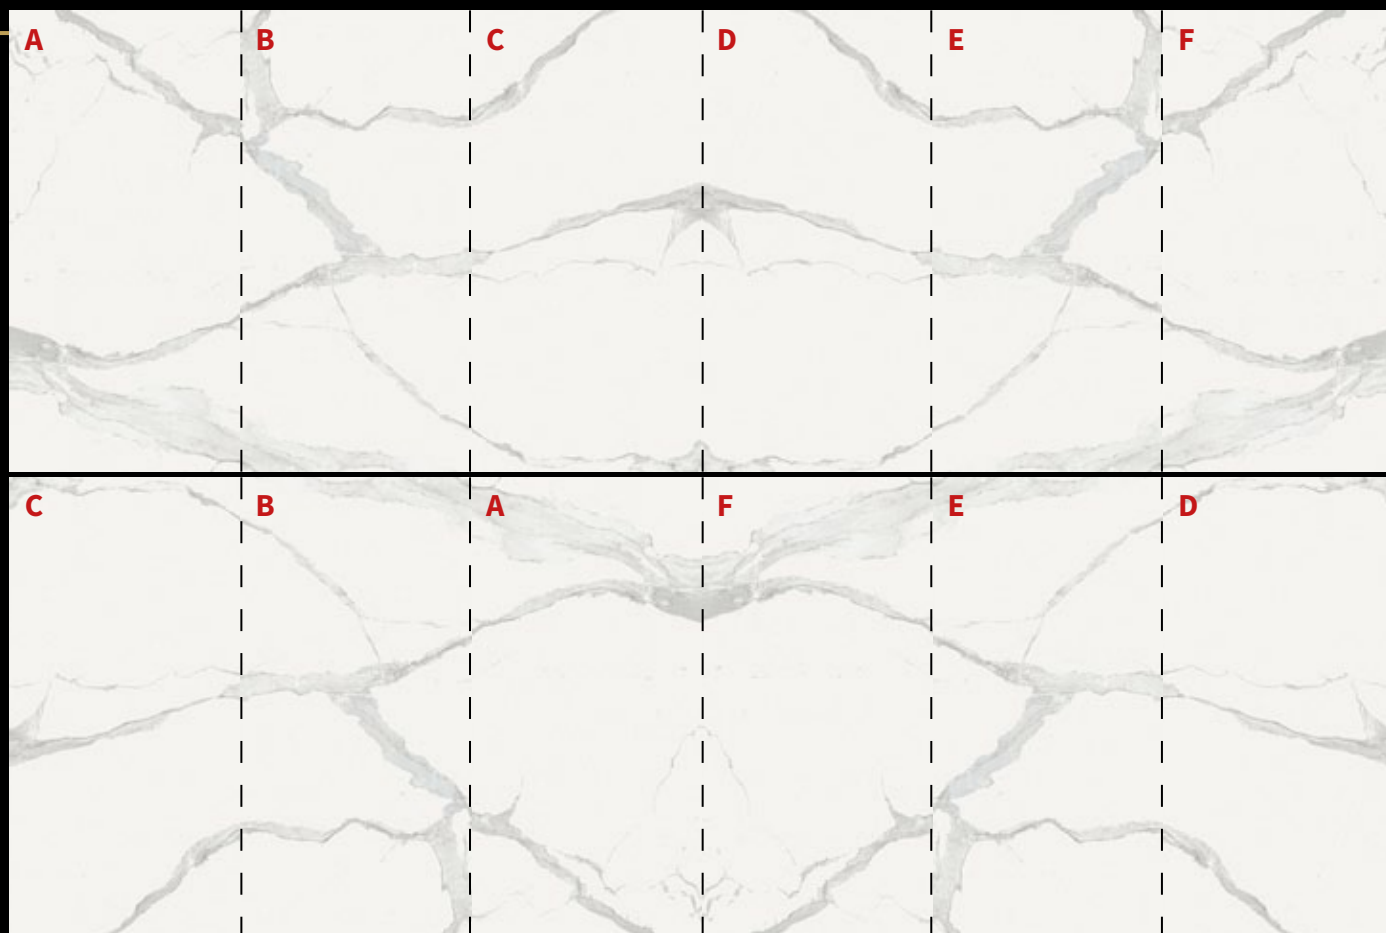

Široká škála designů, navazujících dekorů a možností formátů dnes přesahuje jen u velkoformátových dlažeb 1.000 výrobků. Je opravdu z čeho vybírat... pro katalog jsme vybrali jen ty nejběžnější.

Na fotografii je realizace kompozice A+B+C+D, kde základní dlaždice má rozměr 3x1,5 m. Celkový dekor má tedy rozměr 3x6m. Při pokládce s minimální spárou a s dobarvenou spárovací hmotou vytvoříte dojem, jako by byla celá stěna z jednoho bloku kamene. Realizaci najdete v obchodním centru NLC – Šafránkova 1, Praha.

Nabídka rozměrů slinutých dlažeb v síle střepru 10 mm

Florim Group je výrobní skupinou s nejširší nabídkou slinutých rektifikovaných dlažeb. Nabídka základních dlažeb přesahuje 4.000 produktů. Komplexnost nabídky není dána jen počtem produktů, ale především ucelenou koncepcí každé série. V každé sérii najdete mnoho formátů vhodných pro zatížené podlahy v síle střepru 10 mm. Ve stejném designu jsou k dispozici velkoformátové dlažby v síle střepru 6 mm a to vše v několika površích pro různé typy prostor. Najít materiál, který vám vyhoví jak po technické, tak po designové stránce by u tohoto výrobce neměl být problém... V poslední době se stalo trendem používat na podlahy velkoformátové dlažby v síle střepru 6mm, nebo dokonce 3 mm. Pro zatížené podlahy veřejných prostorů se jedná o nevhodné technické řešení. V naší nabídce lze najít dlažby pro veřejné prostory v běžné síle střepru (10 mm a více) s vysokou pevností v ohybu v největším formátu 80x180 cm, 120x120 cm nebo běžné nejprodávanější formáty 60x120 cm.