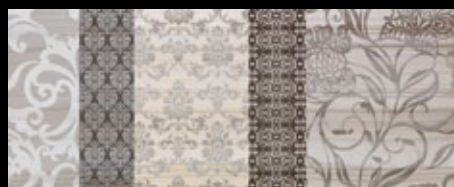

Tormalina Mosaico Diamantate
24x59 A3162A1F

1 796 Kč/m²
999 Kč/m²

Quarzo Mosaico Diamantate
24x59 A3163A1F

1 796 Kč/m²
999 Kč/m²

Turchese Mosaico Diamantate
24x59 A3164A1F

1 796 Kč/m²
999 Kč/m²

Tormalina Decor Batik A
24x59 A3162A1H