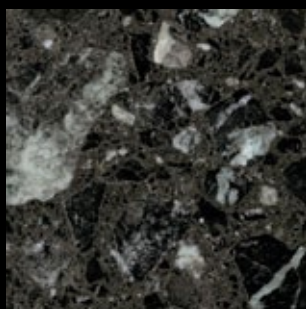

BOTTICINO
povrch: lesk
cena polotovaru
2 463 Kč/m²
1 990 Kč/m²

BRECCIA AURORA
povrch: lesk
cena polotovaru
2 463 Kč/m²
1 990 Kč/m²

CALACATTA
povrch: lesk
cena polotovaru
2 735 Kč/m²
2 290 Kč/m²

NAPOLEON BROWN
povrch: lesk
cena polotovaru
2 961 Kč/m²
2 490 Kč/m²