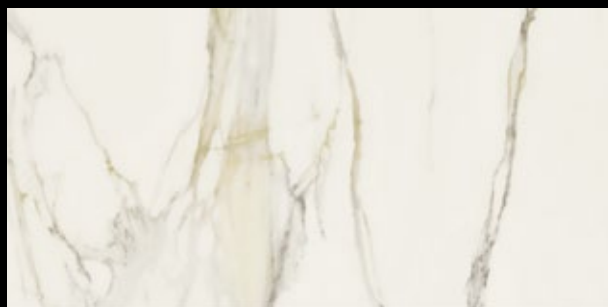

Calacatta Gold mat, R9
160x320 ALY3B3A ^{4 743 Kč/m²} **2 990 Kč/m²**
Calacatta Gold glossy
160x320 ALY3B1A ^{5 624 Kč/m²} **3 490 Kč/m²**