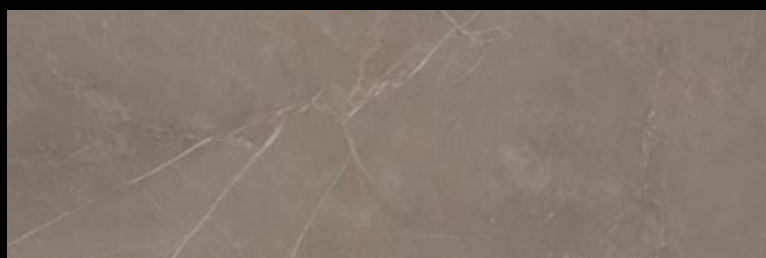

Nature
40x120 ACH1B2B2

1 863 Kč/m²
1 090 Kč/m²