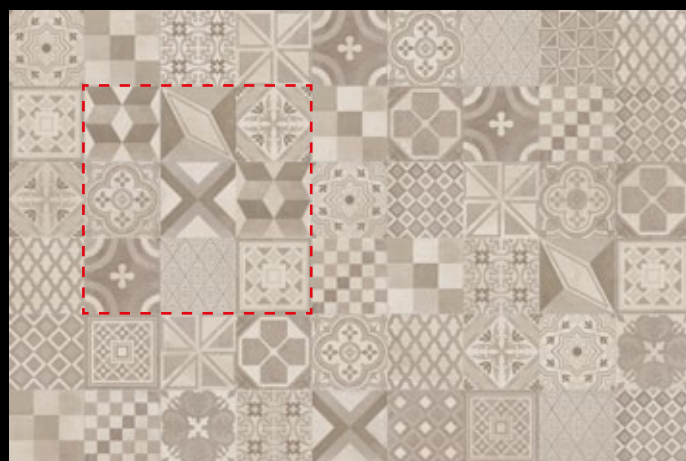

Decor Pattern mix C
60x60 A3203B1D 1 762 Kč/m²
1 190 Kč/m²