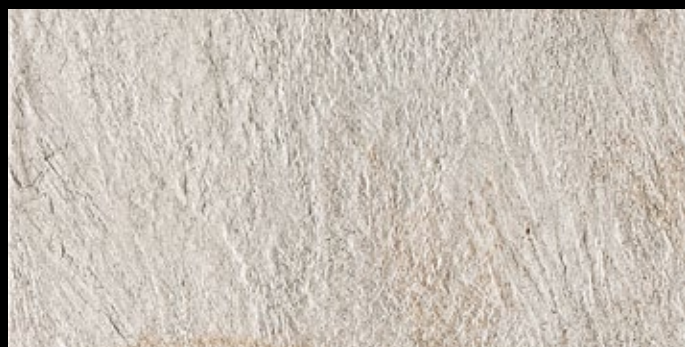

Quarzite Bianca naturale
45x90 A3R8L1A $1\ 897\ Kč/m^2$
1 708 Kč/m²