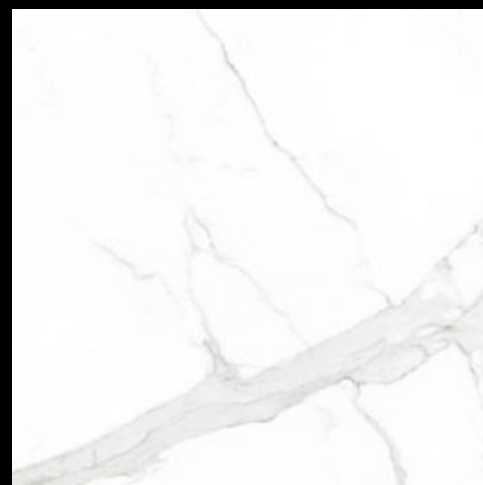

Ivory
75x75 ACH1A1A1

1 694 Kč/m²
999 Kč/m²

Nature
75x75 ACH1B1A1

1 694 Kč/m²
999 Kč/m²

Statuario
75x75 ACH5A1A1

1 694 Kč/m²
999 Kč/m²

Série L. Stone je vyráběna stejnou technologií, jako série A.Stone popisovaná na předchozí stránce. Na referenční fotografii je koupelna, ale viděl jsem i nádhernou realizaci stěny v luxusní prodejně brýlí. Tento materiál je díky svému designu velice univerzální. Zajímavou dekoraci je možné použít jak horizontálně, tak vertikálně a v obou případech dokáže vytvářet absolutně jiný dojem z daného prostoru. Je nutné velice precizně zpracovat různé varianty návrhů a až na základě návrhu se rozhodnout, jaký způsob pokládky se pro daný prostor zvolí.