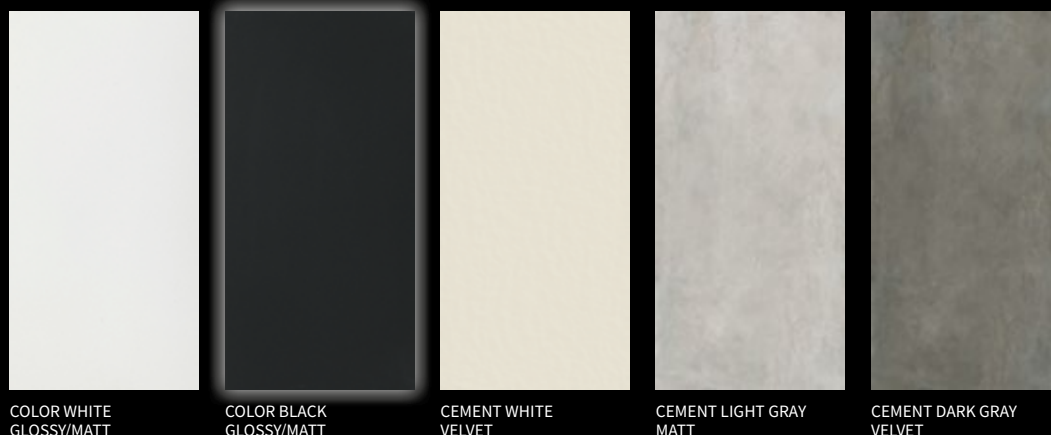

MODERN DESIGN

ROZMĚRY:
160x320 cm