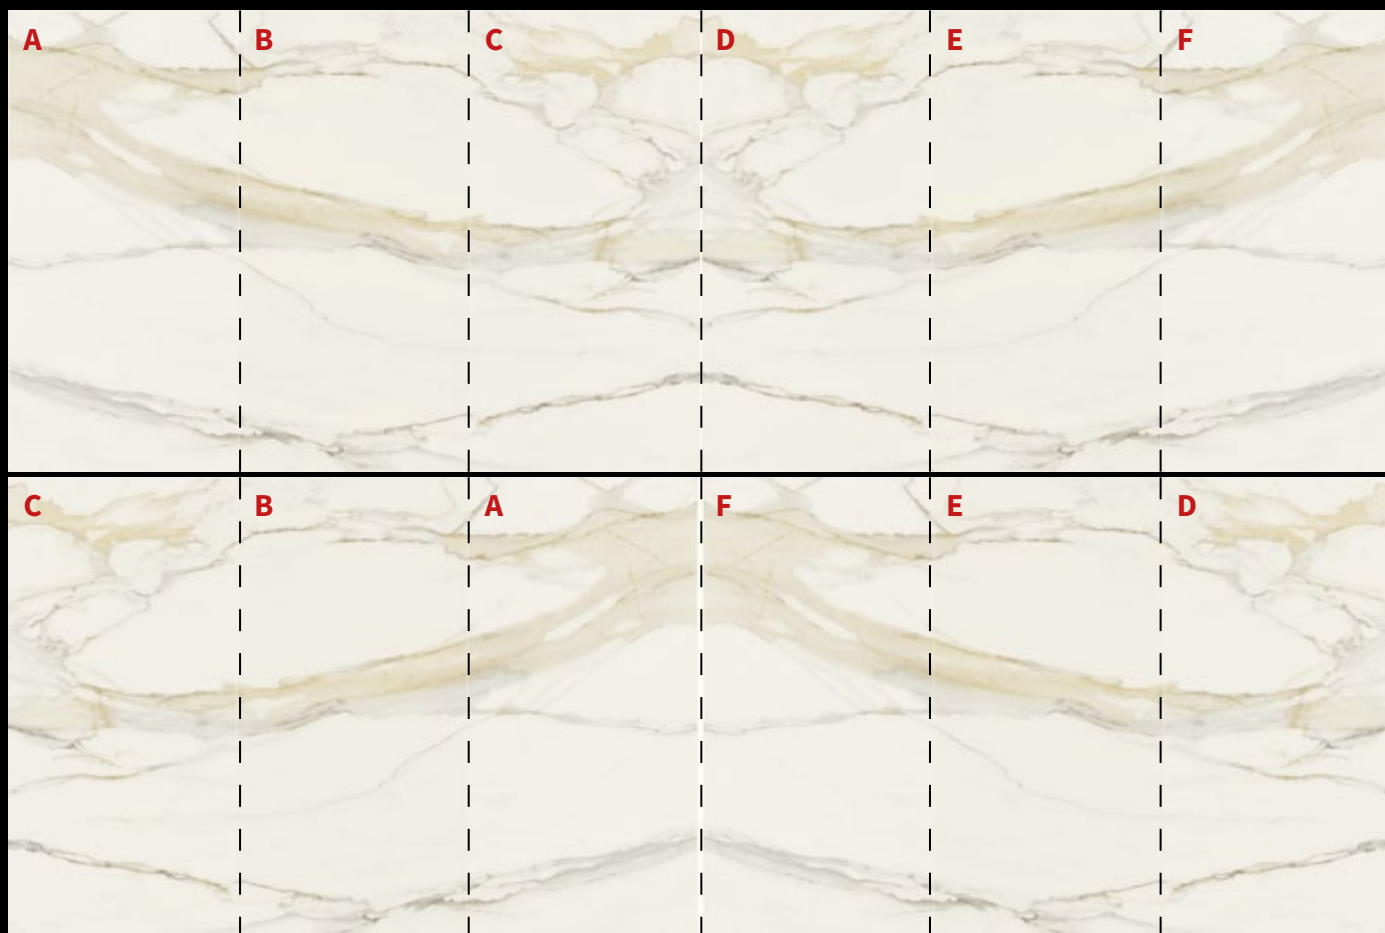

I Classici di Rex Calacatta Gold, kompozice (A+B+C)+(D+E+F) – formát až 480x720 cm, objednat lze vždy jen kompozici 3 ks

Zajímavostí u některých barev z kolekce Magnum jsou tzv. kompozice. V katalogu jsou označeny Open Book, i když tento výraz se v oboru mramorů používá na takzvaný dekor A+B. Celkové možnosti průmyslové výroby jsou mnohem větší. Buď je možné objednat „jen“ kompozici „A+B“ (Open Book), nebo je možné pro velké stěny dodat největší kompozici „(A+B+C+D+E+F) x 2“ – nad sebou. Tato kompozice má rozměr až 4,8x7,2 m. Je složená z 12 základních dlaždic v rozměru 120x240 cm. Je možné objednat část kompozice A+B+C nebo D+E+F (vždy 3 ks dohromady). Je předurčena pro zajímavé pohledové stěny, jako je například vidět na fotografii restaurace v pražském New Living Centru, nebo výstavě For arch 2017 na předchozí straně. V největší kompozici jsme realizovali dominantní pohledovou stěnu vstupní hotelové haly. Nejzajímavější technickou i designovou referencí je vana soukromého bazénu v Podolí, kde kresba navazuje ze stěny přes dno na protilehlou stěnu. Fotografie realizací velkých formátů najdete na webových stránkách v referencích.

Ceník formátů série (v Kč/m²)	
B40	360x240
I CLASSICI KOMPOZICE A+B+C, D+E+F GLOSSY* (VŠECHNY BARVY)	4 269 Kč 2 690 Kč
I CLASSICI KOMPOZICE A+B+C, D+E+F SOFT* - BARVA STATUARIO	3 388 Kč 2 290 Kč
I CLASSICI KOMPOZICE A+B+C, D+E+F MATT* - BARVA CALACATTA GOLD	3 693 Kč 2 290 Kč

*rozměr jedné dlaždice 120x240 cm, kompozice se vždy skládá ze 3 ks.

B40