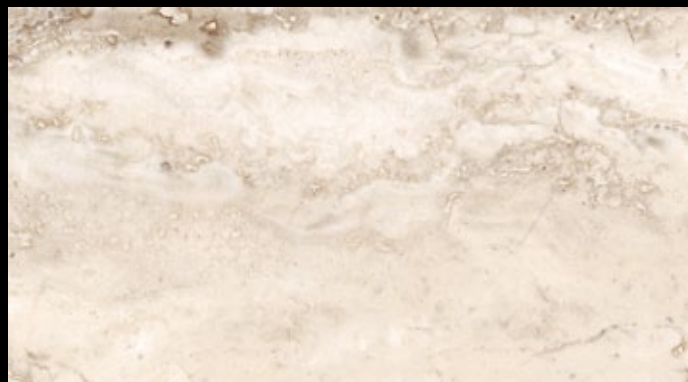

- ↓
- →
- ☀
- ☾
- RET
- DIGI tisk
- VAR
- 9,5
- 840

Travertino Cream naturale
60x120 A3113A1A ^{2 101 Kč/m²}
1 590 Kč/m²