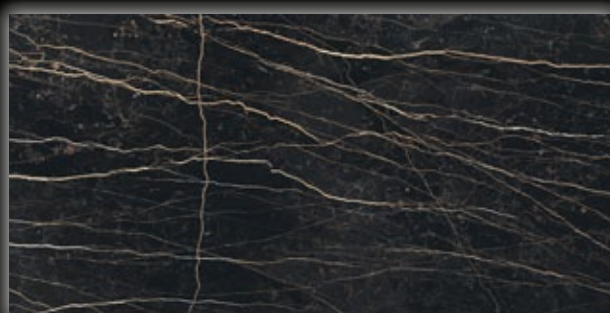

Thunder night glossy
160x320 AL3C1A1 ^{5 624 Kč/m²}
3 490 Kč/m²