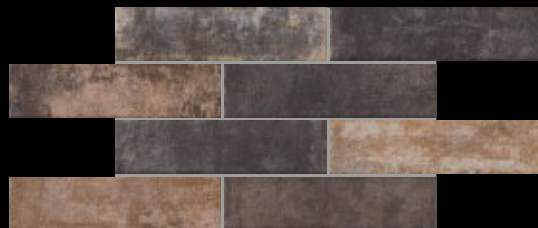

Dark, R12
7x28 / PEI 5 A4353A1A

1 830 Kč/m²
999 Kč/m²