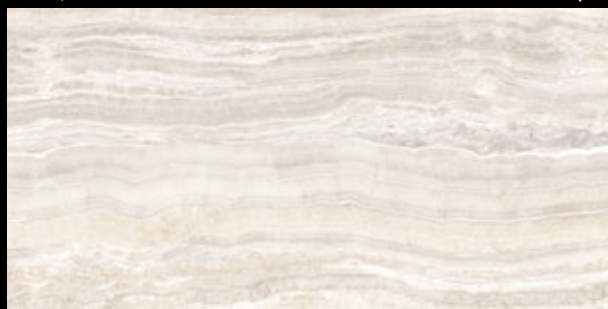

Sand lucido 60x120 / PEI 4 A75D2A1 ^{2 846 Kč/m²} **1 890 Kč/m²**