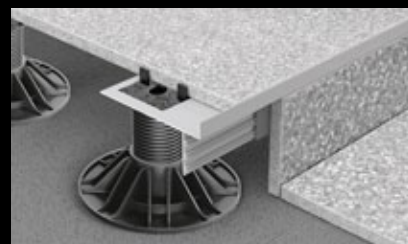

Lišta podstupnicová na terče s čelíčkem 2 cm, 270 cm
AL lak šedá
L148DBK
2 195 Kč/ks
1 427 Kč/ks
AL antracitově šedá
L148DEK
2 195 Kč/ks
1 427 Kč/ks