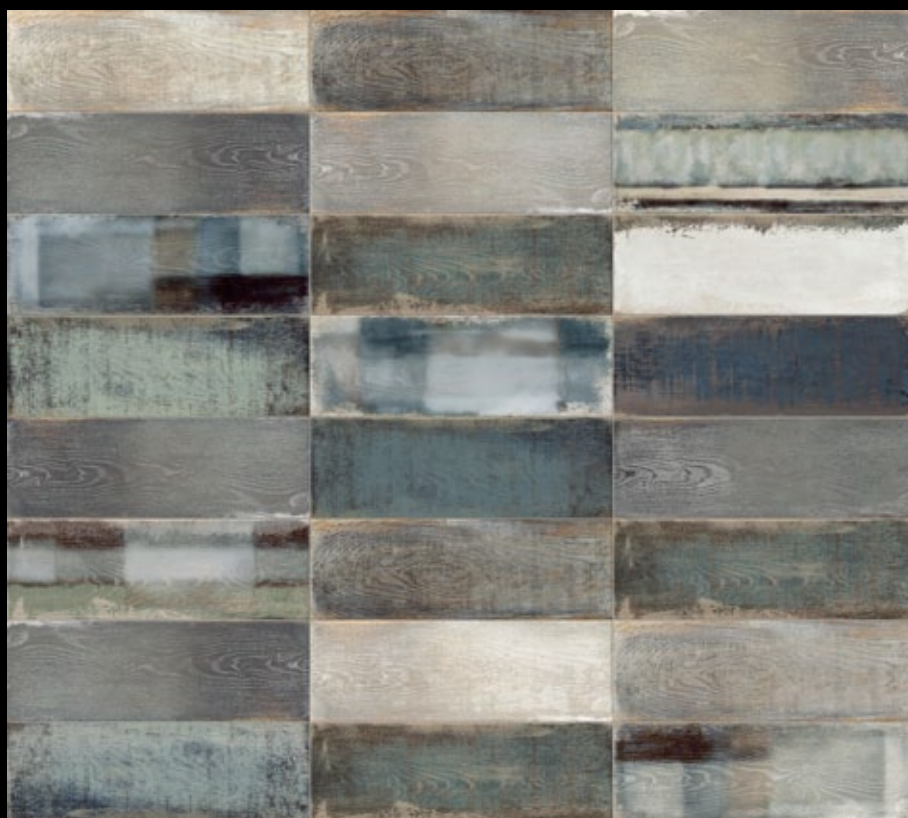

Ukázka rozmanitostí designů a pokládky na stříh – barva Blue