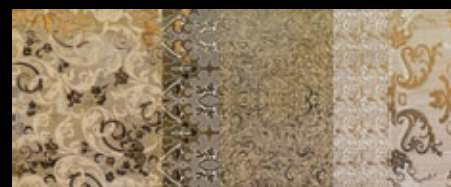

Batik Decor Oro B
24x59 A3161A1B

2 270 Kč/ks
1 990 Kč/ks

166 Kč/ks
149 Kč/ks

166 Kč/ks
149 Kč/ks

877 Kč/ks
790 Kč/ks

→
↓

RET

DIGI
tisk
R10
VAR
9,5
B40