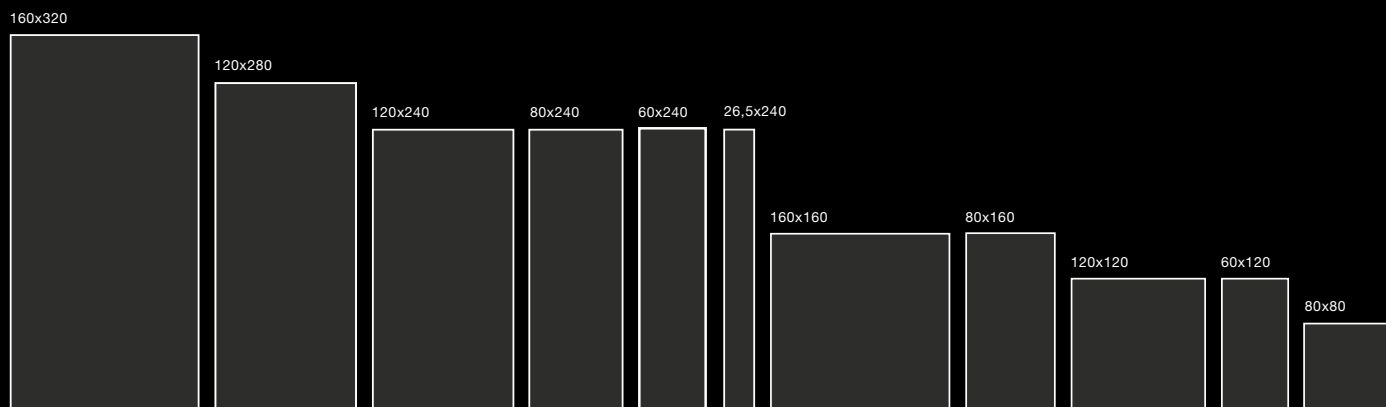

Sahara noir mat, R9
160x320 AQK5A2A ^{4 743 Kč/m²}
2 990 Kč/m²
Sahara noir glossy
160x320 AQA5C2A ^{5 624 Kč/m²}
3 490 Kč/m²

160x320

Ceník formátů série (v Kč/m ²)	6		6		10	
	160x320	80x240	120x240	160x160	80x180	
B40						
MAT R9	4 743 Kč 2 990 Kč	3 084 Kč 1 990 Kč	3 388 Kč 2 290 Kč	3 964 Kč 2 790 Kč	3 354 Kč 1 990 Kč	
GLOSSY	5 624 Kč 3 490 Kč	3 924 Kč 2 490 Kč	4 269 Kč 2 690 Kč	4 845 Kč 2 990 Kč	4 167 Kč 2 490 Kč	

Fotografie ze showroomu ukazuje nejen nádhernou kresbu provázaného dekoru ale i možnosti našeho výrobního závodu TechnoArt, který vyráběl umyvadlovou desku.

Nabídka rozměrů velkoformátových dlažeb v síle střepe 6 mm