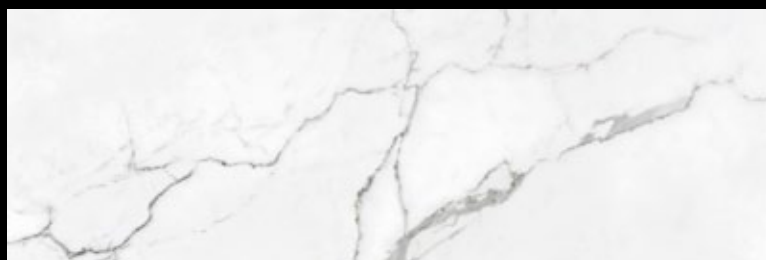

Statuario
40x120 ACH5A2B2

1 863 Kč/m²
1 090 Kč/m²