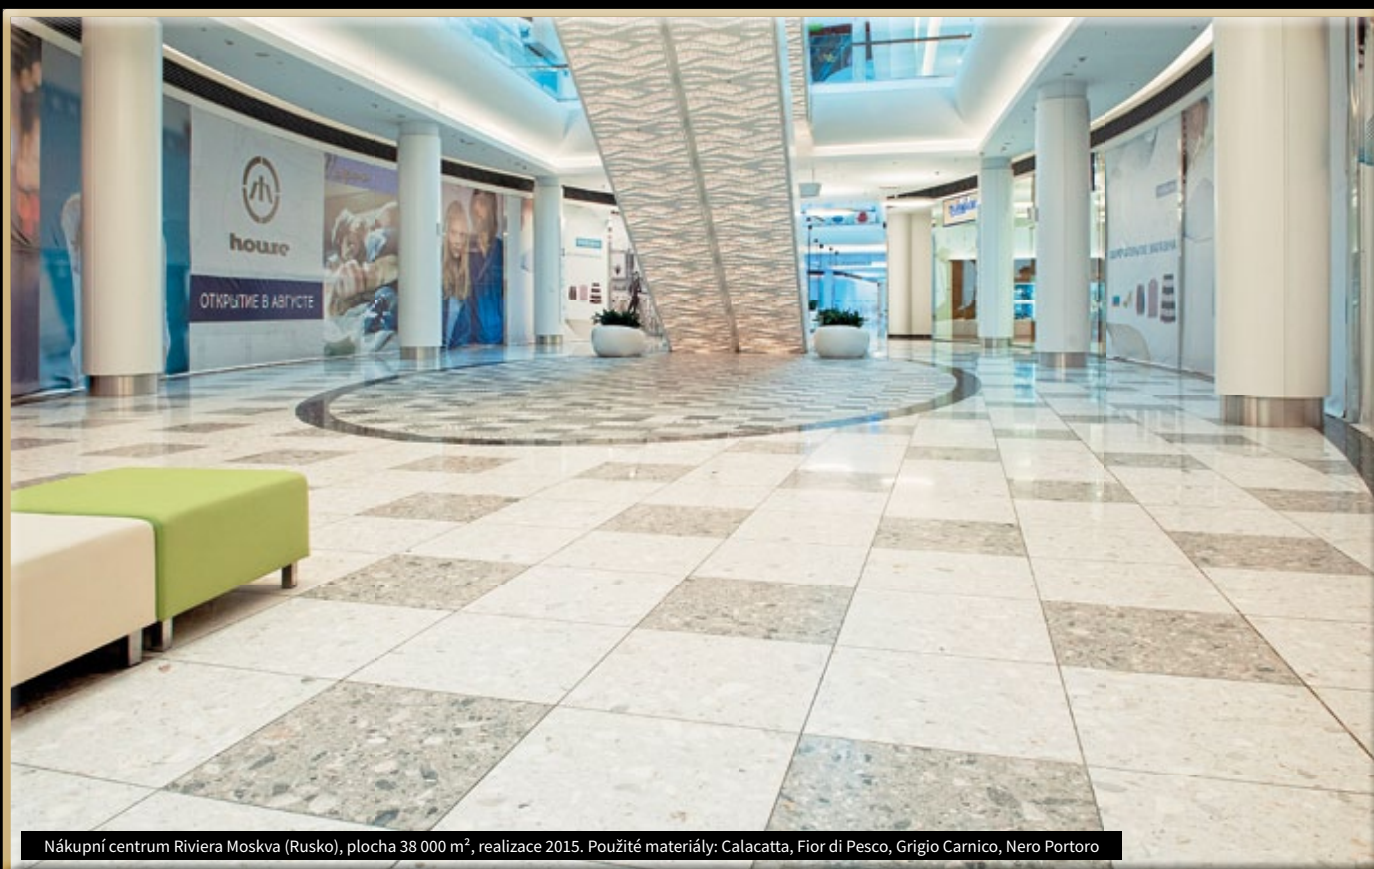

Nákupní centrum Riviera Moskva (Rusko), plocha 38 000 m², realizace 2015. Použité materiály: Calacatta, Fior di Pesco, Grigio Carnico, Nero Portoro

Díky svým unikátním vlastnostem odpovídá technický kámen praktickým potřebám moderní architektury. Materiály, které mají základní plnivo mramory, se používají i na podlahy v obchodních centrech a jiných zatížených prostorech, protože je možné je po určitém období přebrousit a přešetřit.