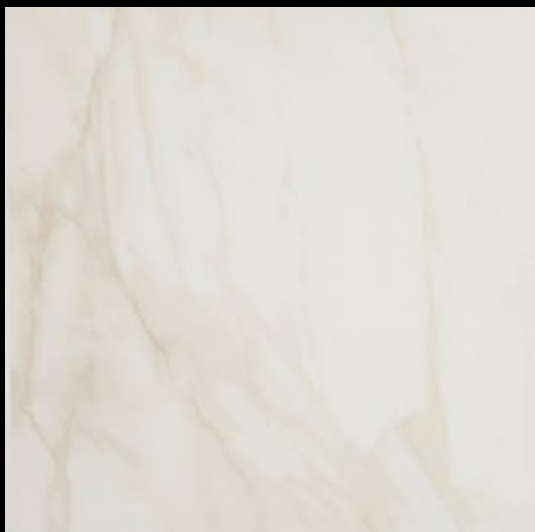

Výhody a porovnání dlažby 120x120 cm v síle střepe 11,5 mm s konkurenčními výrobky najdete na předchozí stránce. Pro posouzení designu je nutné materiál vidět. V ploše je ve srovnání s dlažbou 60x60 cm 4x méně dlaždic, spár a dojem velkých desek je ohromující. Přírodní mramory se v luxusních interiérech objevoval často, ale údržba těchto prostor byla náročná. Slinutá dlažba je díky svým technickým parametrům bezproblémový materiál, který je na údržbu jednoduchý a může vám dlouhodobě dělat radost.