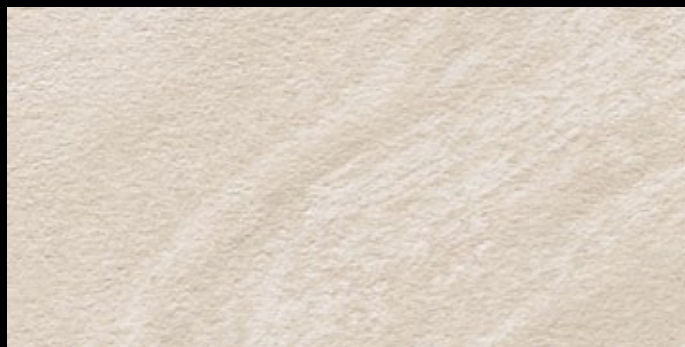

Dolomite naturale
45x90 A314B1A 1 897 Kč/m²
1 708 Kč/m²