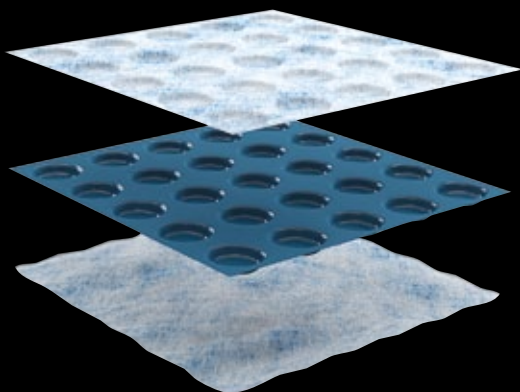

DESKY

307x141 cm (formát neopracovaného polotovaru)

DESKY

307x141 cm* (formát neopracovaného polotovaru)

* dostupnost a minimální objednávková množství na dotaz

Velké formáty dlaždic jsou nádherné a jedinečné. V systému pokládky jsou betonová stěrka, dlaždice a lepicí malty velmi pevné materiály, které jsou však zároveň citlivé ke konstrukčním pohybům stavby a na použité lepidlo kladou vysoké nároky. Bez precizního dilatování podkladu a dlažby, což v praxi znamená rozřezání velkoformátových dlaždic, tyto pohyby mohou způsobit jejich popraskání. Z tohoto důvodu jednoznačně doporučujeme použití separační membrány Prodeso, díky které nedojde k přenesení konstrukčních pohybů rovnou k dlažbě, zároveň se vyhneme rozřezání dlažby kvůli dodržení pravidel o dilatování. Dilatační spáry povedou mezi spárami dlažby. Použití membrány je nutností především při výřezech ve velkých formátech, které mají obvykle tendenci praskat nejkratší trasou k okraji dlaždice. Pokládka membrány je velmi snadná a rychlá za použití flexibilního lepidla S2 dle formátu dlaždic. Celkově se skladba podlahy zvýší maximálně o 5 mm.