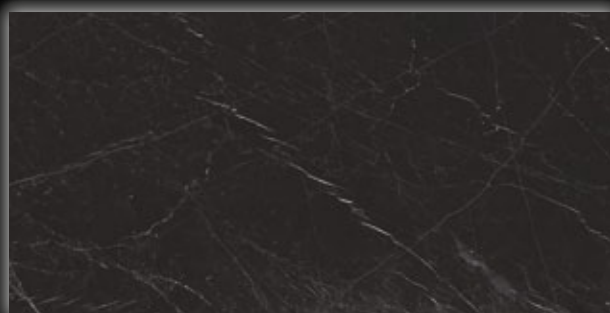

Marquinia mat, R9
160x320 ALY4B3A ^{4 743 Kč/m²}
2 990 Kč/m²
Marquinia glossy
160x320 ALY4B1A ^{5 624 Kč/m²}
3 490 Kč/m²