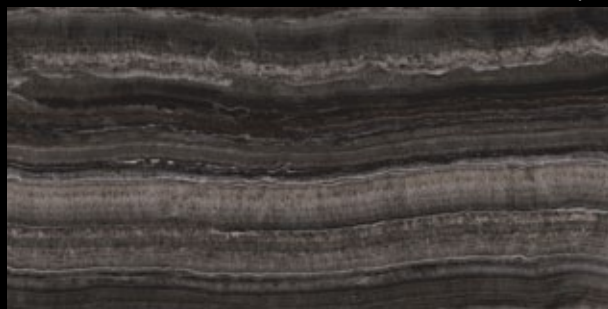

Shadow lucido 60x120 / PEI 3 A75A2A1 ^{2 846 Kč/m²} **1 890 Kč/m²**

Ceník formátů série (v Kč/m²)	6		
	80x240*	80x80*	60x120
B40			2 338 Kč 1 590 Kč
MAT R9			2 846 Kč 1 890 Kč
LUCIDO	3 388 Kč 2 490 Kč	2 710 Kč 1 990 Kč	2 846 Kč 1 890 Kč