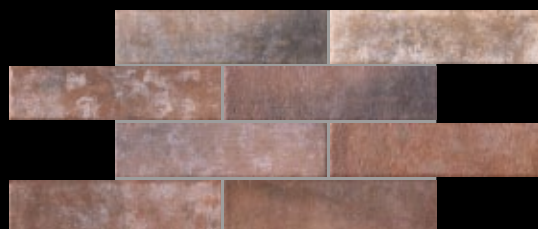

Red, R12
7x28 / PEI 5 A4355A1A

1 830 Kč/m²
999 Kč/m²