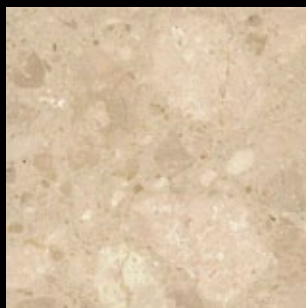

CALACATTA
povrch: lesk
cena polotovaru
2 735 Kč/m²
2 290 Kč/m²

BOTTICINO
povrch: lesk
cena polotovaru
2 463 Kč/m²
1 990 Kč/m²