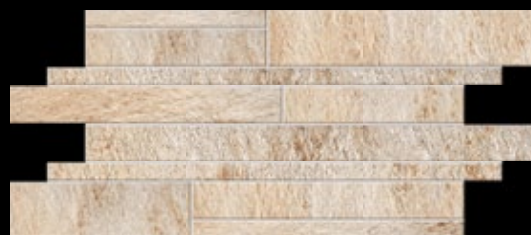

Mozaika Muro Z
naturale
30x60
 $4\ 767\ Kč/m^2$ (858 Kč/ks)
4 290 Kč/m² (772 Kč/ks)

Ceník formátů série (v Kč/m²)

B40	30x60	60x60	45x90
NATURALE RET. R9, A (BARVY DORADA, MULTICOLOR)	$1\ 525\ Kč$ 899 Kč	$1\ 525\ Kč$ 899 Kč	$1\ 897\ Kč$ 1 290 Kč
B45	30x60	60x60	45x90
NATURALE R9, A (BARVY Q. DI BARGE, Q. BIANCA, Q. GRAFITE)	$1\ 525\ Kč$ 1 372 Kč	$1\ 525\ Kč$ 1 372 Kč	$1\ 897\ Kč$ 1 708 Kč
NATURALE R9,A (VŠECHNY BARVY)	$1\ 084\ Kč$ 976 Kč	-	-
ANTISLIP R11,C (VŠECHNY BARVY)	$1\ 084\ Kč$ 976 Kč	-	-

A35