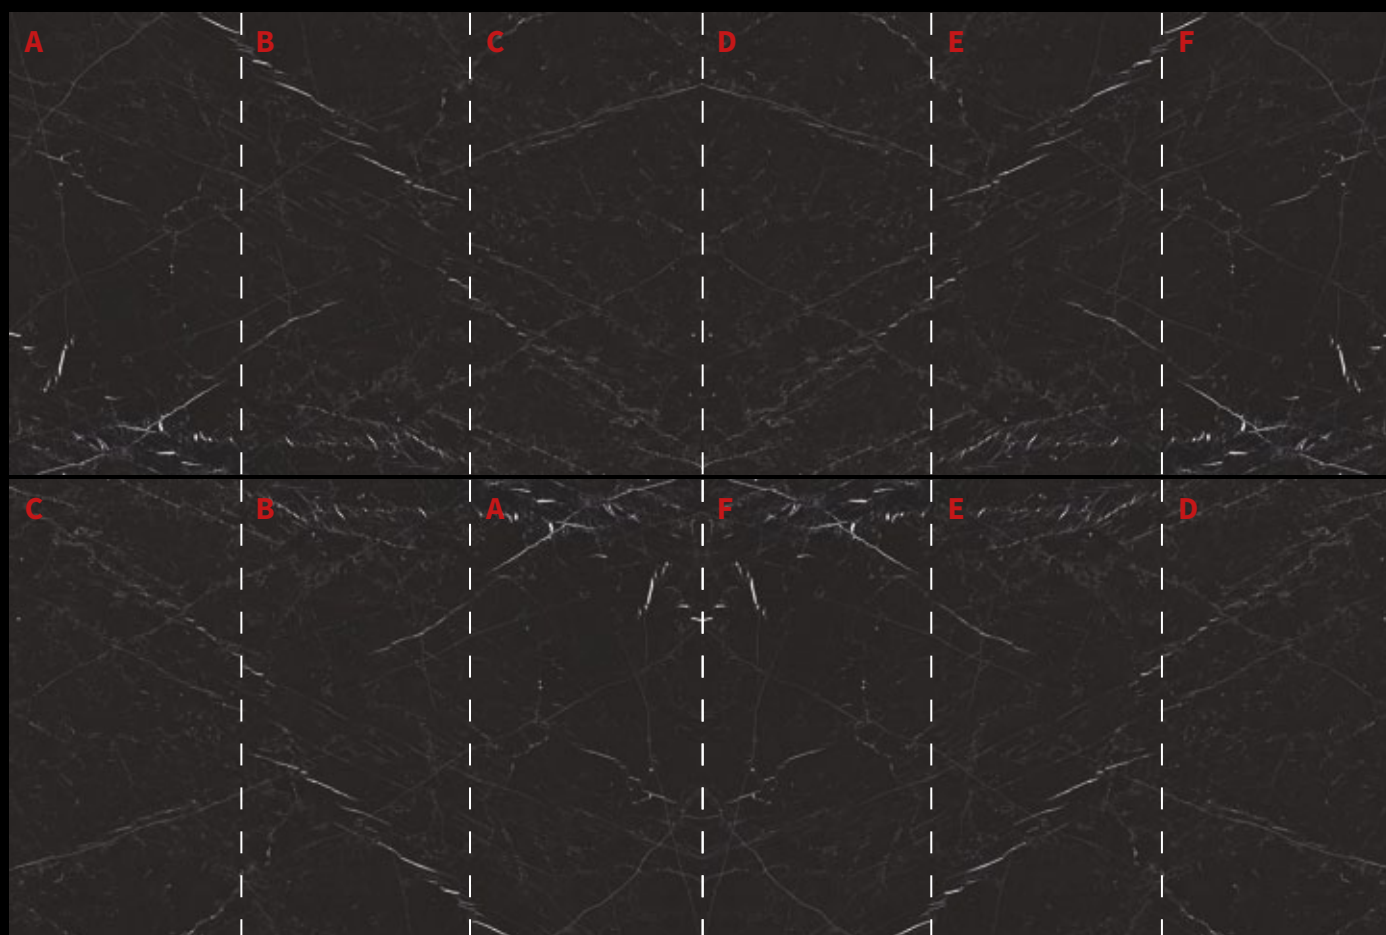

I Classici di Rex Marquinia, kompozice (A+B+C)+(D+E+F) – formát až 480x720 cm, objednat lze vždy jen kompozici 3 ks