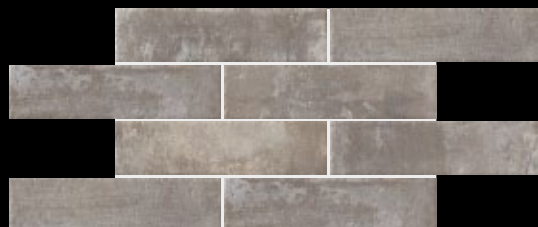

Grey, R12
7x28 / PEI 5 A4351A1A

1 830 Kč/m²
999 Kč/m²