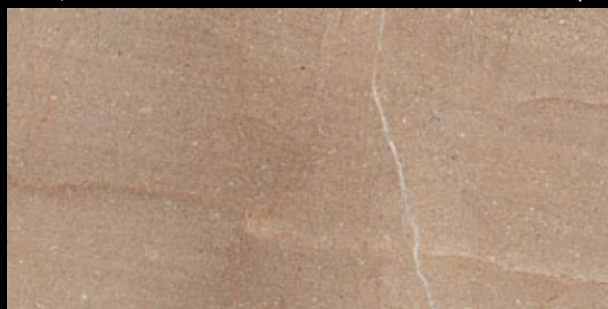

Material 05 naturale
60x120 / PEI 3   A7W5A1A   ^{1 931 Kč/m²}
1 490 Kč/m²

Ceník formátů série (v Kč/m²)

B40	30x60	60x60	60x120
NATURALE R9	1 271 Kč 1 143 Kč	1 491 Kč 1 342 Kč	1 931 Kč 1 490 Kč
GRIP R11, B	1 271 Kč 1 143 Kč	-	-