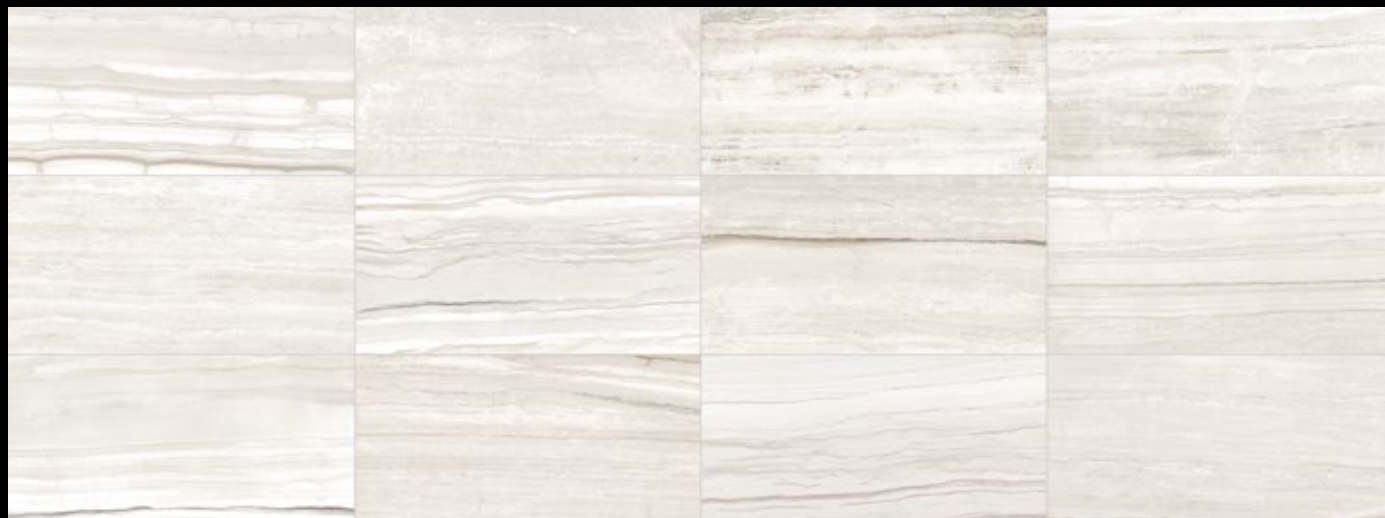

Travertino Cream

Limestone Honey

Limestone Brown

dvoustranu. Věříme, že pro pochopení myšlenky série je to přínosem. Samozřejmě by bylo lepší vidět materiál „naživo“ na naší vzorkovně.

Striato White

Quarzite Grey