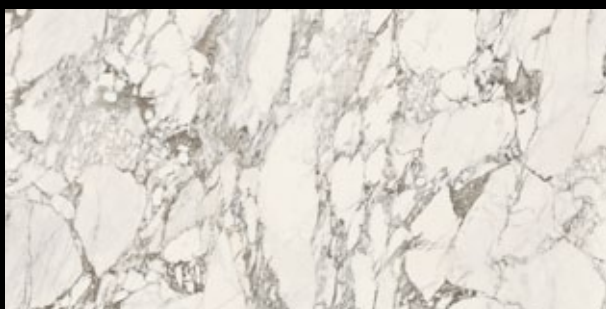

Stones & More Arabescato White mat R9
80x240 **AQK2D2A**
Stones & More Arabescato White glossy
80x240 **AQK2D1A**

^{3 083 Kč/m²}
1 990 Kč/m²
^{3 964 Kč/m²}
2 490 Kč/m²

Ceník formátů série
(v Kč/m²)

B40	160x320	120x240	80x240	160x160	120x120	80x180
SMOOTH, MAT R9	4 743 Kč 2 990 Kč	3 388 Kč 2 290 Kč	3 083 Kč 1 990 Kč	3 964 Kč 2 790 Kč	2 914 Kč 1 990 Kč	3 117 Kč 1 990 Kč
GLOSSY	5 624 Kč 3 490 Kč	4 269 Kč 2 690 Kč	3 964 Kč 2 490 Kč	4 845 Kč 2 990 Kč	3 693 Kč 2 290 Kč	3 591 Kč 2 490 Kč