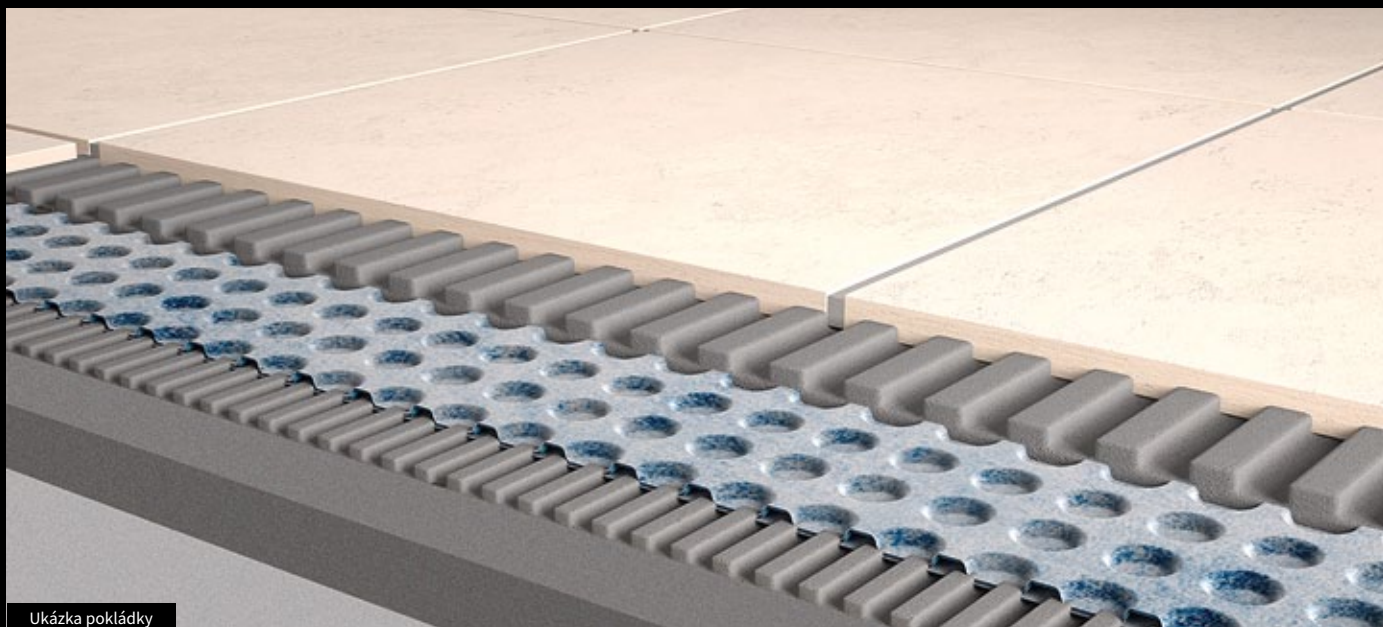

Elox. stříbrná

Elox. titan

Stříbrná lesk

Titan lesk

Hlavní funkce:

- Přenesení konstrukčních pohybů do membrány jakožto separační vrstvy, ne do dlažby.
- Použití vhodné pro pokládku velkých formátů v interiéru i exteriéru.
- Není třeba řezat dlažbu podle prasklin v betonovém potěru a narušovat tak design velkých formátů, dilatace dlažby probíhá ve spárách.
- Vhodné i při pokládce na kritické podklady, např. s prasklinami nebo dokonce na stávající starou dlažbu bez nutnosti ji odstranit, což výrazně šetří čas i náklady.
- Úspora času při instalaci podlahy, kdy není třeba čekat na vyschnutí betonu 28 dní, stačí 3–4 dny a dokončit pak v jednom kroku pokládku až po vyspárování.
- Dobře rozvádí teplo do dlažby při použití podlahového vytápění.
- Rozvádí páru a vlhkost skrz membránu a nevytváří tlak na dlažbu.
- Rovnoměrně distribuuje bodovou zátěž na dlažbu do okolí.
- Při dodržení systémových požadavků plní i hydroizolační funkci.*

* Pro využití membrány jako hydroizolační vrstvy nahrazující klasickou stěrku je třeba doplnit systémovou skladbu o těsnící pásku Proband a voděodolné pečtidlo s vysokou adhezí a flexibilitou Proband Koll určené na spoje a rohy.

Ukázka pokládky