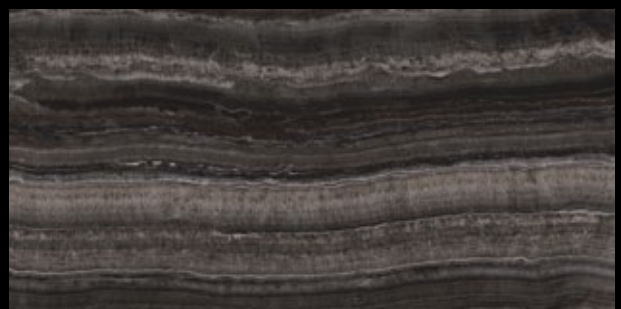

Shadow lucido
80x240 / PEI 3 A75A1A1 ^{3 649 Kč/m²}
3 490 Kč/m²

Ceník formátů série (v Kč/m²)

	80x240	80x80
15		
LUCIDO	^{3 649 Kč} 3 490 Kč	^{2 912 Kč} 2 490 Kč