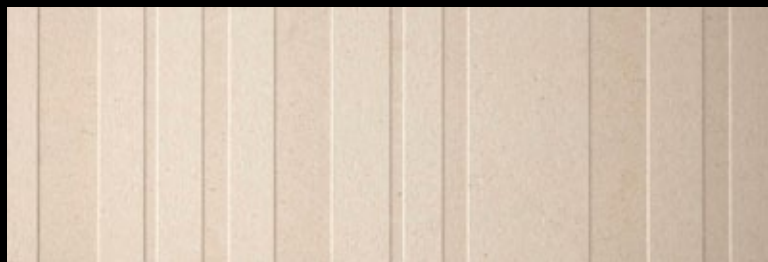

Dekor Ivory
40x120   **ACH6A2B3**

^{1 930 Kč/m²}
1 290 Kč/m²