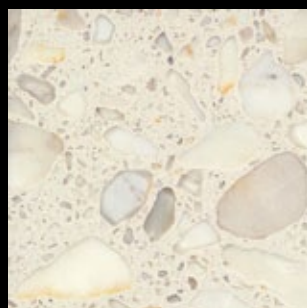

GRIGIO CARNICO
povrch: lesk
cena polotovaru
tloušťka 2 cm
2 961 Kč/m²
2 369 Kč/m²

CALACATTA
povrch: lesk
cena polotovaru
tloušťka 2 cm
2 735 Kč/m²
2 188 Kč/m²