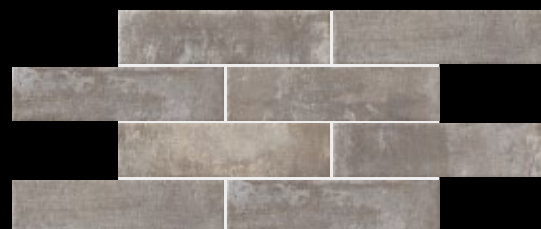

Dark, R12
7x28 / PEI 5 A4353A1A

1 895 Kč/m²
999 Kč/m²

Red, R12
7x28 / PEI 5 A4355A1A

1 895 Kč/m²
999 Kč/m²

White, R11
7x28 / PEI 5 A4352A1A

1 895 Kč/m²
999 Kč/m²

Black, R11
7x28 / PEI 5 A4354A1A

1 895 Kč/m²
999 Kč/m²