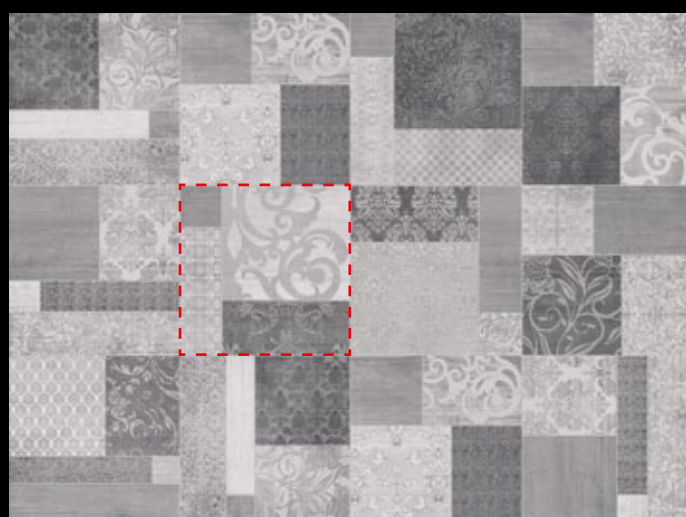

Decor Carpet F
60x60 A3203B1C

1 825 Kč/m²
1 490 Kč/m²