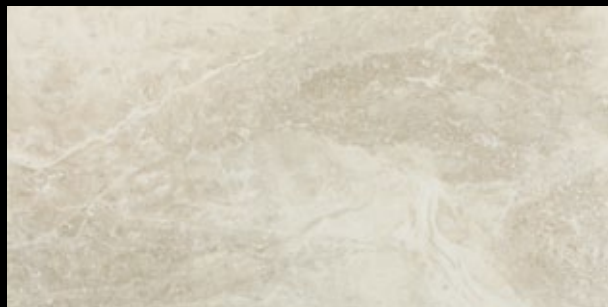

Crema naturale
60x120 / PEI 4
AV104A1A ^{2 281 Kč/m²}
1 390 Kč/m²
Crema polished
60x120 / PEI 4
AV104A2A ^{2 456 Kč/m²}
1 690 Kč/m²