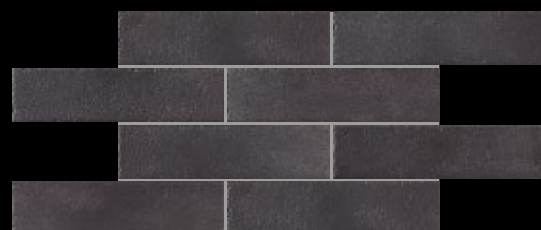

Dark, R12
7x28 / PEI 5 A4353A1A

1 895 Kč/m²
999 Kč/m²

Red, R12
7x28 / PEI 5 A4355A1A

1 895 Kč/m²
999 Kč/m²

White, R11
7x28 / PEI 5 A4352A1A

1 895 Kč/m²
999 Kč/m²

Black, R11
7x28 / PEI 5 A4354A1A

1 895 Kč/m²
999 Kč/m²