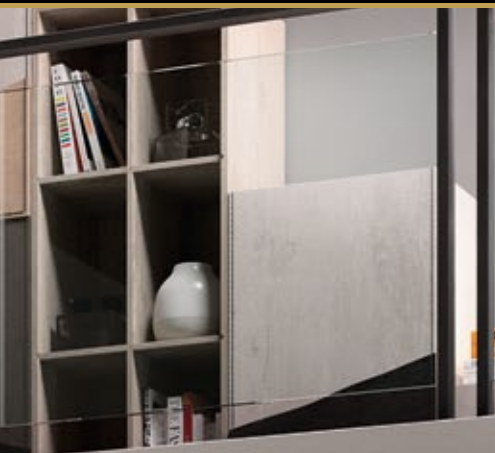

Vzpomínám, když jsme začali obchodovat s dlažbou designu dřeva. Zákazníci z toho byli rozpačití a architekti měli „husí kůži“. Dnes design dřeva nabízí každý. Ve většině případů i v dobré kvalitě a designu. V našem katalogu najdete širokou nabídku v různých formátech, cenách i designech. Proč tedy zavádíme další sérii? Z mého pohledu má zajímavý design, který je neobvyklý a reliéf může být vhodný i pro zvýšení protiskluzu. Realizovali jsme obklad exteriérové stěny, který působil velmi věrně. Materiál je vhodný i pro fasády, terasy, okolí bazénů a jiné povrchy, kde potřebujete vysoký protiskluz, nebo design hrubého drásaného dřeva.