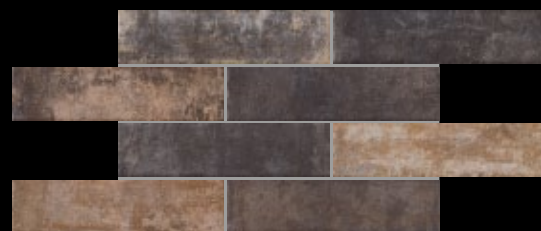

Dark, R12
7x28 / PEI 5 A4353A1A

1 895 Kč/m²
999 Kč/m²

Red, R12
7x28 / PEI 5 A4355A1A

1 895 Kč/m²
999 Kč/m²

White, R11
7x28 / PEI 5 A4352A1A

1 895 Kč/m²
999 Kč/m²

Black, R11
7x28 / PEI 5 A4354A1A

1 895 Kč/m²
999 Kč/m²