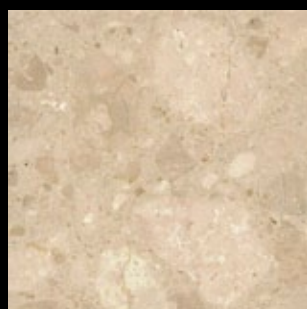

CALACATTA
povrch: lesk
cena polotovaru
tloušťka 2 cm
2 735 Kč/m²
2 188 Kč/m²

BOTTICINO
povrch: lesk
cena polotovaru
tloušťka 2 cm
2 463 Kč/m²
1 971 Kč/m²