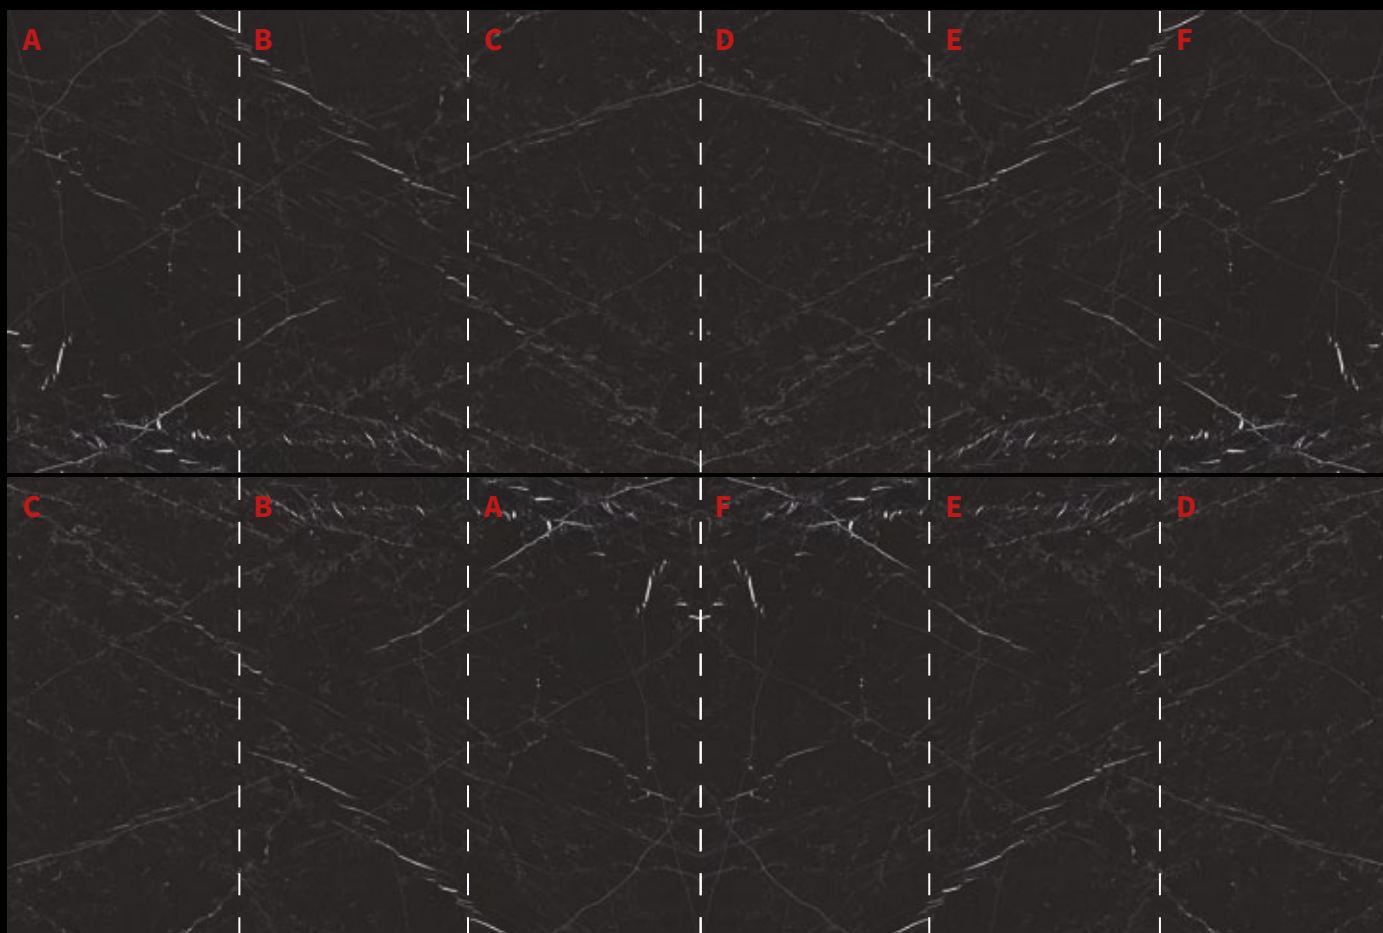

I Classici di Rex Marquinia, kompozice (A+B+C)+(D+E+F) – formát až 480x720 cm, objednat lze vždy jen kompozici 3 ks