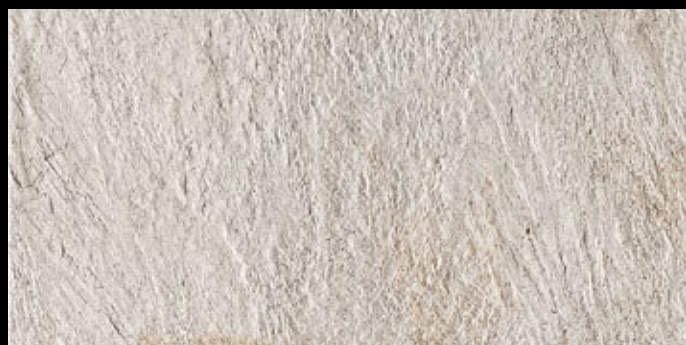

Quarzite Bianca naturale
45x90 A3R8L1A **1 965 Kč/m²**