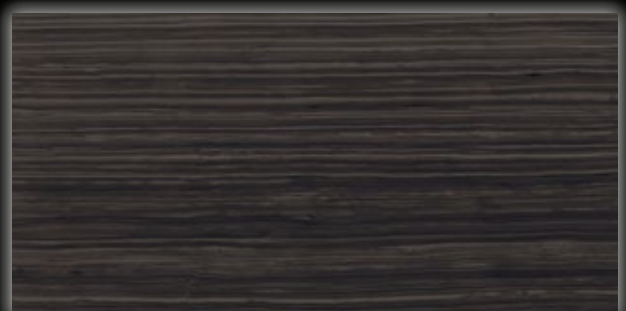

Nové barvy série I Classici di Rex jsou novinkou roku 2017. Jde o čtyři nejatraktivnější černé mramory nebo žuly. Jedná se o technologicky nejnáročnější výrobek, kde se kombinuje černá a bílá hmota a ještě se musí dodržet přesná kresba. Tím, že tyto černé mramory a žuly nejsou v přírodě obvyklé a jsou velice drahé, nebyly běžně používány v architektuře. I pro tyto slinuté dlažby se bude těžko hledat využití pro běžné stavby a jsou spíše určeny pro luxusní prestižní interiéry nebo jako prvky kontrastující k světlým plochám.

Brazilian glossy
160x320 ALY5B1A ^{6 632 Kč/m²}
5 969 Kč/m²

Black silk glossy
160x320 A67A1A ^{6 141 Kč/m²}
5 834 Kč/m²

Ceník formátů série (v Kč/m ²)					
15	160x320	80x240	120x240	160x160	120x120
Marquinia SOFT	^{5 228 Kč} 4 706 Kč	-	^{3 825 Kč} 3 442 Kč	^{5 228 Kč} 4 706 Kč	^{3 404 Kč} 3 063 Kč
Marquinia, Portoro, Brazilian GLOSSY	^{6 632 Kč} 5 969 Kč	-	^{5 018 Kč} 4 516 Kč	^{6 632 Kč} 5 969 Kč	^{4 246 Kč} 3 821 Kč
Black silk GLOSSY	^{6 141 Kč} 5 834 Kč	^{3 825 Kč} 3 634 Kč	-	^{6 141 Kč} 5 834 Kč	-