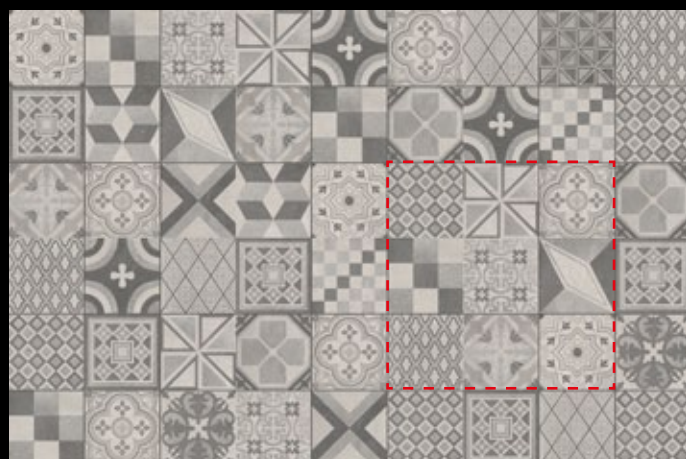

Decor Pattern mix F
60x60 A3203B1E 1 825 Kč/m²
1 490 Kč/m²

V minulém roce se objevily nové dekorace ve stylu Patchwork. Tento typ dekorace byl velice oblíbený v první polovině minulého století, kdy všichni zámožní lidé velice cestovali a ze svých cest si přiváželi různé artefakty. Kobercečky z asijských zemí, které byly sešívány z různých historických kousků, doplňovaly ne jeden luxusní interiér. Po druhé světové válce, kdy se rozpadlo koloniální impérium a především Čínu nebylo možné z politických důvodů navštívit, tento trend zanikl. Zhruba před pěti lety se tento styl stal znovu populární v Americe, následně v Anglii a dnes již zachvátil celou Evropu. Výrobci dlažeb se k tomuto stylu přizpůsobují, ale samozřejmě po svém. Je velmi důležité pracovat raději více s návrhem, než spustíte realizaci. Dekoraci považují za koření, kterého když použijete málo, může pomoci, ale když jej použijete moc, tak je na škodu.