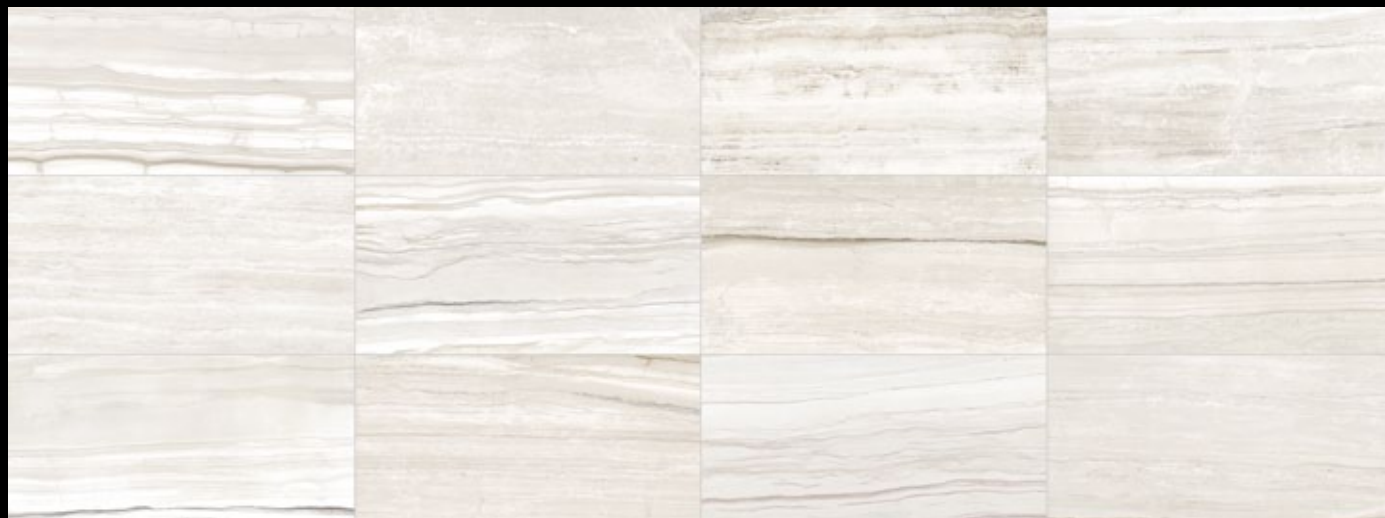

Travertino Cream

Limestone Honey

Limestone Brown

samostatných dlaždic a věnovali jsme sérii další dvoustranu. Věříme, že pro pochopení myšlenky série je to přínosem.

Striato White

Quarzite Grey

Ardesia Black