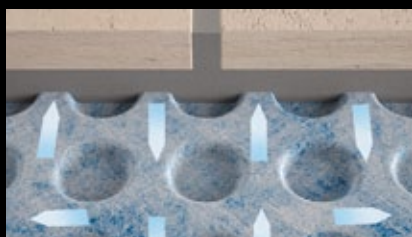

5 Separční membrána Prodeso pro pokládku velkých formátů
šířka 1m, tloušťka 3 mm
L149A01
530 Kč/m²
490 Kč/m²

Hlavní funkce:

- Přenesení konstrukčních pohybů do membrány jakožto separační vrstvy, ne do dlažby.
- Použití vhodné pro pokládku velkých formátů v interiéru i exteriéru.
- Není třeba řezat dlažbu podle prasklin v betonovém potěru a narušovat tak design velkých formátů, dilatace dlažby probíhá ve spárách.
- Vhodné i při pokládce na kritické podklady, např. s prasklinami nebo dokonce na stávající starou dlažbu bez nutnosti ji odstranit, což výrazně šetří čas i náklady.
- Úspora času při instalaci podlahy, kdy není třeba čekat na vyschnutí betonu 28 dní, stačí 3-4 dny a dokončit pak v jednom kroku pokládku až po vyspárování.
- Dobře rozvádí teplo do dlažby při použití podlahového vytápění.
- Rozvádí páru a vlhkost skrz membránu a nevytváří tlak na dlažbu.
- Rovnoměrně distribuuje bodovou zátěž na dlažbu do okolí.
- Při dodržení systémových požadavků plní i hydroizolační funkci. *

* Pro využití membrány jako hydroizolační vrstvy nahrazující klasickou stěrku je třeba doplnit systémovou skladbu o těsnicí pásku Proband a voděodolné pečtidlo s vysokou adhezí a flexibilitou Proband Koll určené na spoje a rohy.