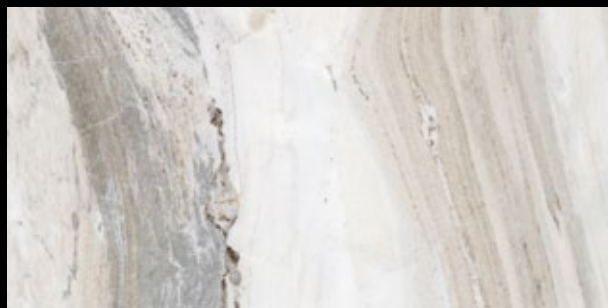

I Bianchi di Rex Palissandro glossy
80x240 / PEI 4 ALE2K2A ^{4 246 Kč/m²}
3 821 Kč/m²