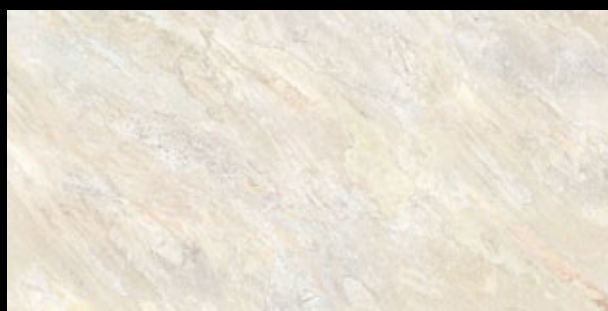

Walks/1.0 white soft
80x240 A6J3P2A ^{2 983 Kč/m²}
2 834 Kč/m²