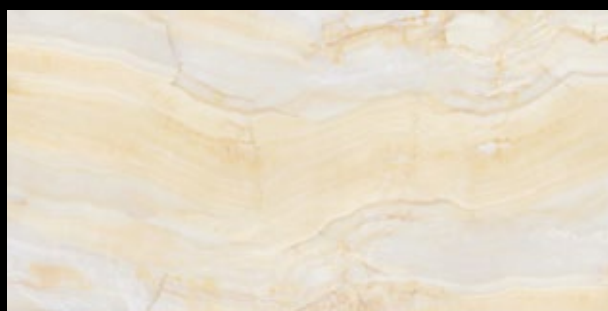

Onice Oro lucidato*
150x300 AGJ8A1A 7 064 Kč/m²
4 990 Kč/m²