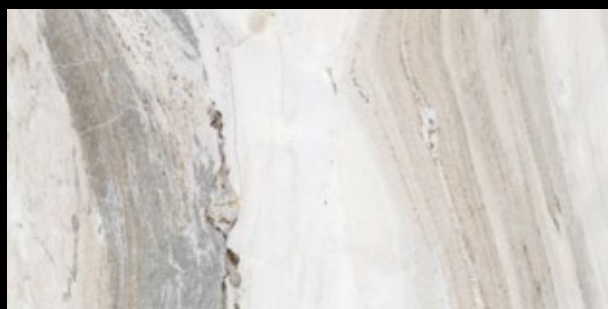

Palissandro lucido
60x120 / PEI 4 ALE2B2A

3 825 Kč/m²
2 690 Kč/m²