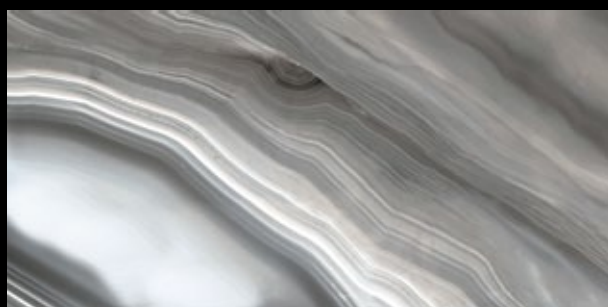

Fumé lucido
60x120 / PEI 4

ALN8C1A

3 895 Kč/m²
2 690 Kč/m²

Ceník formátů série (v Kč/m²)

**BIG
SIZE**

	60x120	80x80	80x180
15	3 895 Kč 2 690 Kč	3 474 Kč 2 590 Kč	4 246 Kč 3 190 Kč
LUCIDO