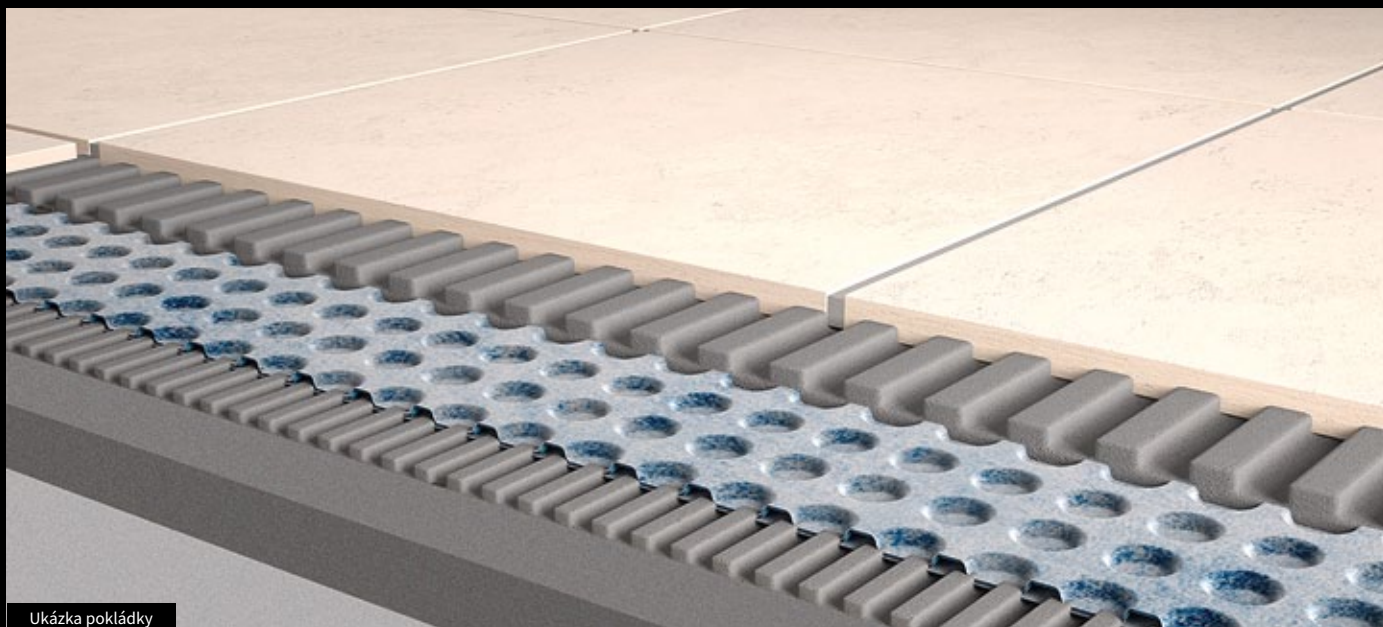

Elox. stříbrná

Elox. titan

Stříbrná lesk

Titan lesk

Hlavní funkce:

- Přenesení konstrukčních pohybů do membrány jakožto separační vrstvy, ne do dlažby.
- Použití vhodné pro pokládku velkých formátů v interiéru i exteriéru.
- Není třeba řezat dlažbu podle prasklin v betonovém potěru a narušovat tak design velkých formátů, dilatace dlažby probíhá ve spárách.
- Vhodné i při pokládce na kritické podklady, např. s prasklinami nebo dokonce na stávající starou dlažbu bez nutnosti ji odstranit, což výrazně šetří čas i náklady.
- Úspora času při instalaci podlahy, kdy není třeba čekat na vyschnutí betonu 28 dní, stačí 3-4 dny a dokončit pak v jednom kroku pokládku až po vyspárování.
- Dobře rozvádí teplo do dlažby při použití podlahového vytápění.
- Rozvádí páru a vlhkost skrz membránu a nevytváří tlak na dlažbu.
- Rovnoměrně distribuuje bodovou zátěž na dlažbu do okolí.
- Při dodržení systémových požadavků plní i hydroizolační funkci. *

* Pro využití membrány jako hydroizolační vrstvy nahrazující klasickou stěrku je třeba doplnit systémovou skladbu o těsnicí pásku Proband a voděodolné pečtidlo s vysokou adhezí a flexibilitou Proband Koll určené na spoje a rohy.

Ukázka pokládky