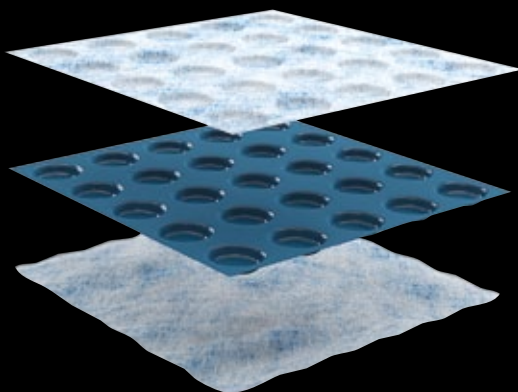

5 Separční membrána Prodeso pro pokládku velkých formátů
šířka 1m, tloušťka 3 mm
L149A01
530 Kč/m²
490 Kč/m²