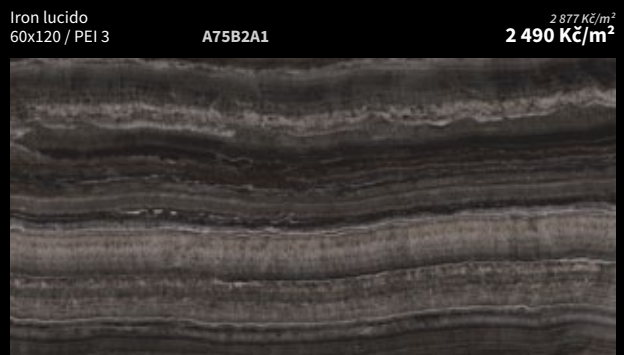

A75C2A1

2 877 Kč/m²
2 490 Kč/m²

Iron lucido
60x120 / PEI 3

A75B2A1

2 877 Kč/m²
2 490 Kč/m²

Shadow lucido
60x120 / PEI 3

A75A2A1

2 877 Kč/m²
2 490 Kč/m²

Battiscopa B zaleštěná lucido
8x120
554 Kč/ks
499 Kč/ks

Gradino lucido
30x120
1 433 Kč/ks
1 290 Kč/ks

Každý výrobce hledá stále nové designy, které by zaujaly. Designy nevznikají samostatně, nezávisle na trendech architektury a vybavení interiérů. Výrobci dlaždic objíždějí významné veletrhy, a tak jak se vyvíjí interiérový design, snaží se přizpůsobit těmto trendům své materiály. Moderní architektura stále více používá stěrky, které napodobovaly gletovaný beton. Tento způsob realizace podlah má však mnoho negativ. Nasákavost materiálu způsobuje časté znečištění podlah, které je nevratné. Beton i stěrky mají nízkou tvrdost, ve většině případů 5 stupňů Mohs. Proto jsou často podlahy poškrábány a jsou i vyšlapány cestičky, kde je větší frekvence pohybu. Nečistoty v našich zeměpisných šířkách (prach i kamínky ze žuly) mají tvrdost 7 Mohs. Slinuté dlažby mají vyšší tvrdost – 8 Mohs, a díky tomu je i ve vysoce zatíženém prostoru nedokážete poškrábat. Série Maps of Cerim si zvolila předlohu gletovaného betonu a při pokládce na minimální spáru (1 mm) a následném spárování stejnou barvou získáte fantastický design.