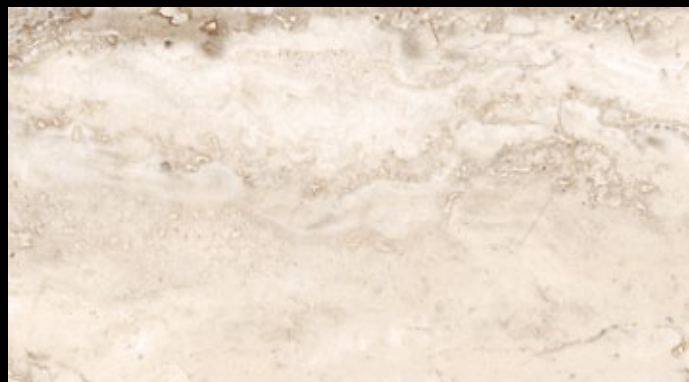

Travertino Cream naturale
60x120 A3113A1A

2 176 Kč/m²
1 590 Kč/m²

Striato White naturale
60x120 A3114A1A

2 176 Kč/m²
1 590 Kč/m²

Limestone Honey naturale
60x120 A3112A1A

2 176 Kč/m²
1 590 Kč/m²

Quarzite Grey naturale
60x120 A3115A1A