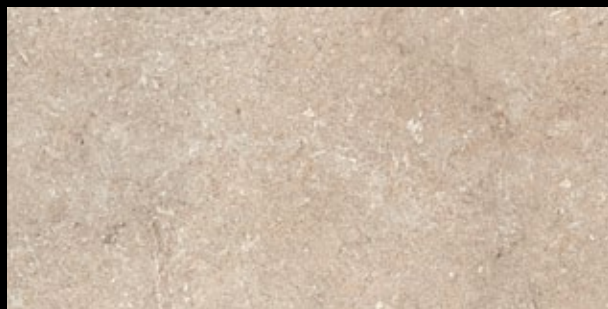

Material 02 naturale
60x120 / PEI 4 **A7W2A1A** ^{1 965 Kč/m²}
1 490 Kč/m²