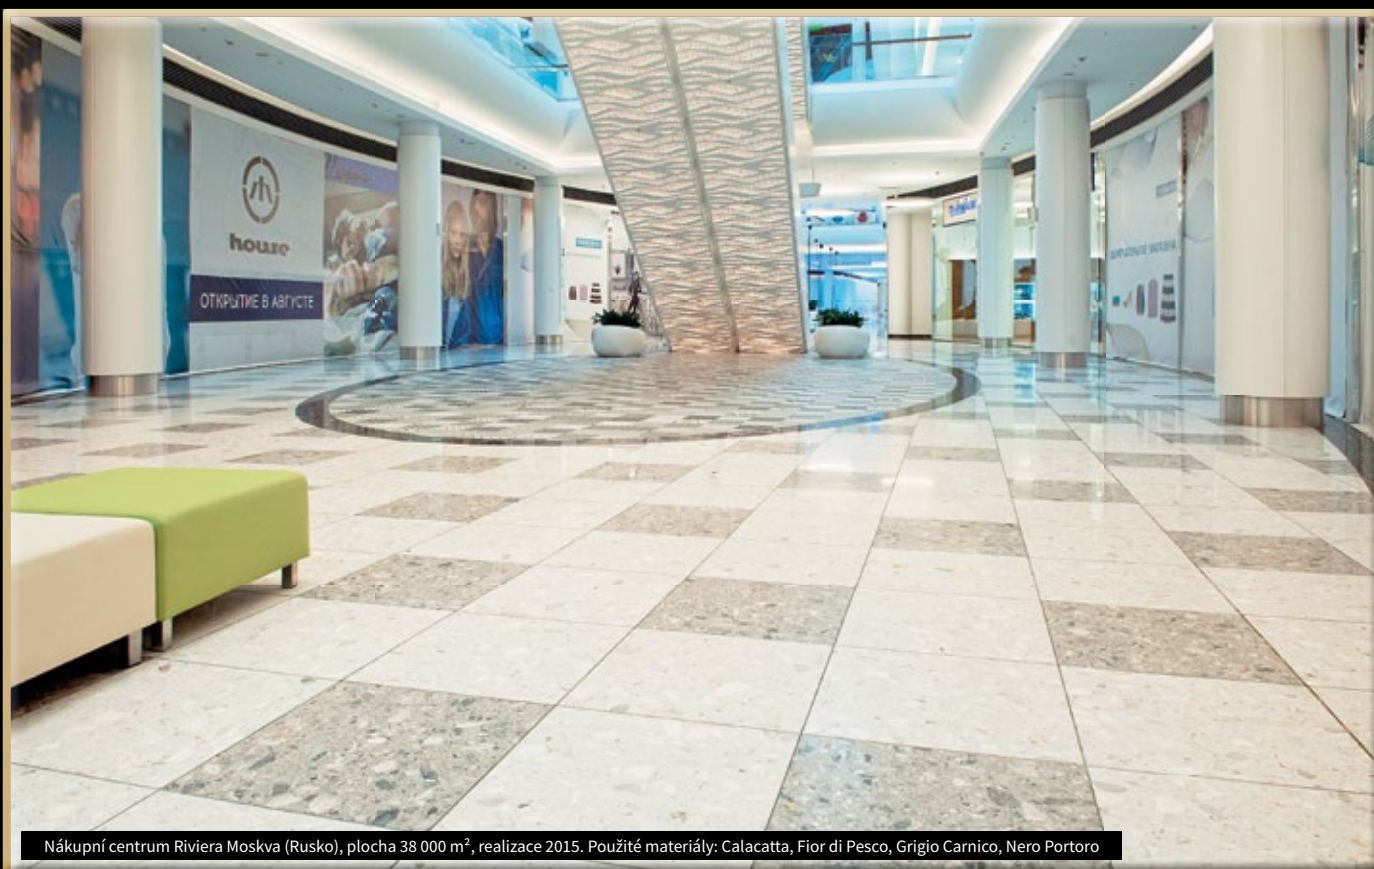

Nákupní centrum Riviera Moskva (Rusko), plocha 38 000 m², realizace 2015. Použité materiály: Calacatta, Fior di Pesco, Grigio Carnico, Nero Portoro

Díky svým unikátním vlastnostem odpovídá praktickým potřebám moderní architektury. Materiály, které mají základní plnivo mramory, se používají i na podlahy v obchodních centrech a jiných zatížených prostorech, protože je možné je po určitém období přebrousit a přešetřit.