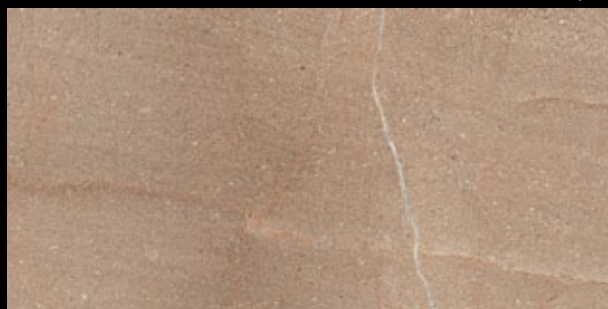

Material 05 naturale
60x120 / PEI 3 **A7W5A1A** ^{1 965 Kč/m²}
1 490 Kč/m²

Ceník formátů série (v Kč/m²)

15	30x60	60x60	60x120
NATURALE R9	1 298 Kč 1 168 Kč	1 509 Kč 1 358 Kč	1 965 Kč 1 490 Kč
GRIP R11, B	1 298 Kč 1 168 Kč	-	-