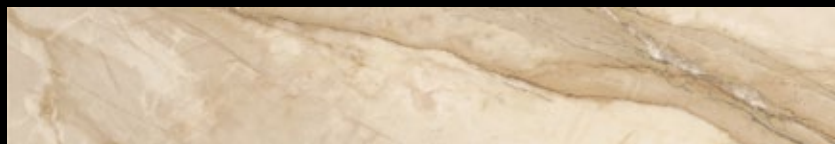

Royal Beige listelo mix (v balení mix 5 povrchů)
20x120 / PEI 5 A3232B3B

3 158 Kč/m²
1 990 Kč/m²