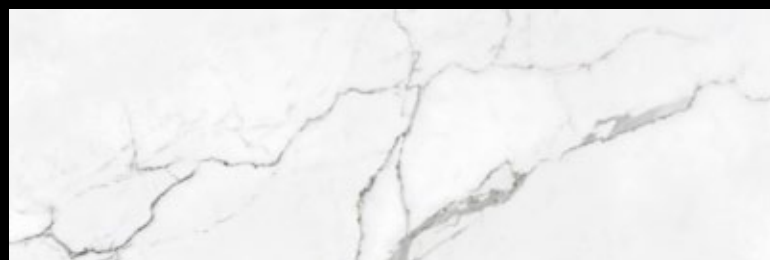

Statuario 40x120 ACH5A2B2 ^{1 930 Kč/m²}
1 190 Kč/m²