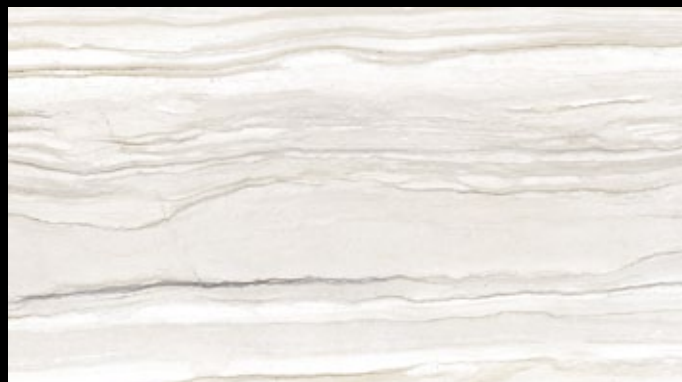

Travertino Cream naturale
60x120 A3113A1A

2 176 Kč/m²
1 590 Kč/m²

Striato White naturale
60x120 A3114A1A

2 176 Kč/m²
1 590 Kč/m²

Limestone Honey naturale
60x120 A3112A1A

2 176 Kč/m²
1 590 Kč/m²

Quarzite Grey naturale
60x120 A3115A1A