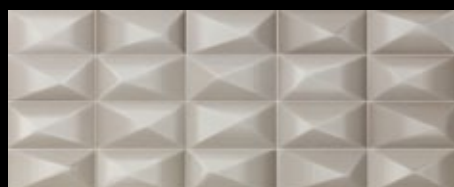

Tormalina
24x59 A3162A1E

1 649 Kč/m²
999 Kč/m²

Quarzo
24x59 A3163A1E

1 649 Kč/m²
999 Kč/m²

Turchese
24x59 A3164A1E

1 649 Kč/m²
999 Kč/m²

Tormalina Mosaico Diamantate
24x59 A3162A1F

1 860 Kč/m²
1 190 Kč/m²