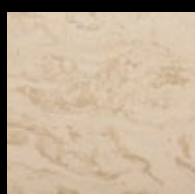

PERLATO DI SICILIA