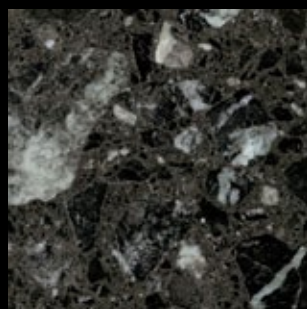

NAPOLEON BROWN
povrch: lesk
cena polotovaru
tloušťka 2 cm
2 961 Kč/m²
2 369 Kč/m²

GRIGIO CARNICO
povrch: lesk
cena polotovaru
tloušťka 2 cm
2 961 Kč/m²
2 369 Kč/m²

FIOR DI PESCO
povrch: lesk
cena polotovaru
tloušťka 2 cm
3 233 Kč/m²
2 586 Kč/m²