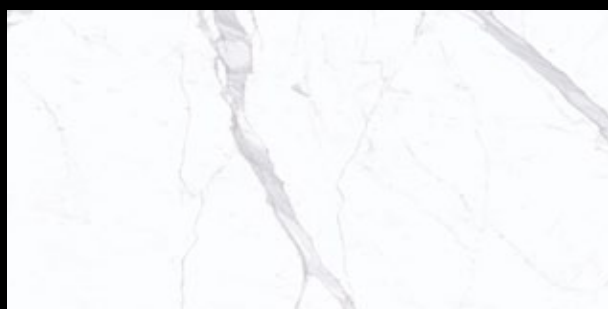

Italský výrobce FMG uvedl na trh nový rozměr 100x200 cm. Na trhu se dnes objevují mnohem větší formáty. Marmi má ale sílu střepe 9 mm. Velké formáty mají většinou sílu střepe 3 nebo 6 mm. Tyto materiály však nedoporučujeme používat na podlahy v zatížených prostorech. Především u veřejných budov nejste schopni zajistit ochranu dlažby při stěhování nebo při zásobování. Z těchto důvodů pro zatížené prostory raději používáme materiály se silným střepe, který má výrazně vyšší pevnost v ohybu. V dnešní době je série Marmi slinutá dlažba s největším formátem v běžné síle střepe. Je škoda, že jsou zatím k dispozici jen 3 barvy, ale výrobce přislíbil, že již v roce 2017 rozšíří kolekci nejméně na 10 barev. Na aktuální možnosti a širší sortimentu se zeptejte prodejce.