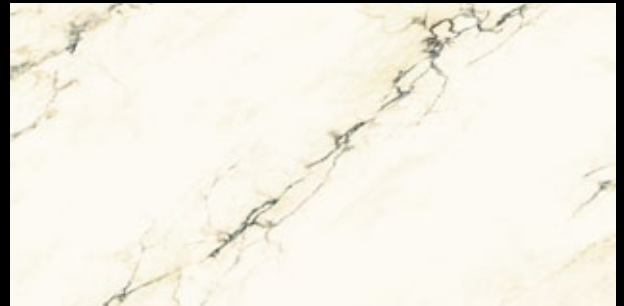

Alps Heart lucidato
150x300 AGJ3A1A 7 064 Kč/m²
6 357 Kč/m²