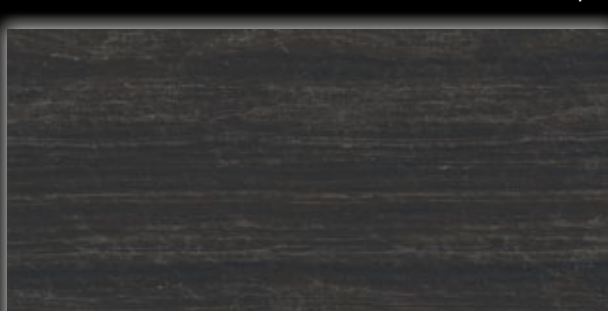

Black Venato lucidato
150x300 AGJFA1A 7 064 Kč/m²
6 357 Kč/m²

* Barva Onice Perla a Oro je vyráběna také v síle 9 mm v rozměru 60x120 cm, kterou doporučujeme pro zatížené podlahy a naleznete ji na straně 145.

Ceník formátů série (v Kč/m²)	9	6	6
15	60x120*	150x150	150x300
ONICE ORO			
PRELUCIDATO, NAT.	2 295 Kč 1 890 Kč	5 688 Kč 3 990 Kč	5 964 Kč 5 367 Kč
LUCIDATO	3 021 Kč 2 390 Kč	6 607 Kč 5 947 Kč	7 064 Kč 4 990 Kč
ONICE PERLA			
PRELUCIDATO, NAT.	2 028 Kč 1 690 Kč	5 688 Kč 3 990 Kč	5 964 Kč 5 367 Kč
LAPPATO	2 295 Kč 1 990 Kč	-	-
LUCIDATO	2 755 Kč 2 190 Kč	6 607 Kč 5 947 Kč	7 064 Kč 4 990 Kč
ERAMOSA LUCIDATO	-	5 874 Kč 5 287 Kč	6 330 Kč 5 697 Kč
BLACK VENATO LUCIDATO	-	6 607 Kč 5 947 Kč	7 064 Kč 6 357 Kč