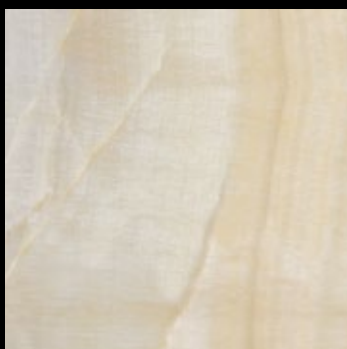

Shell
naturale R9 ^{1 120 Kč/m²}
45,7x45,7 / PEI 4 AH181F2K **1 008 Kč/m²**
lappato ^{1 599 Kč/m²}
45,7x45,7 AH181F3K **1 290 Kč/m²**