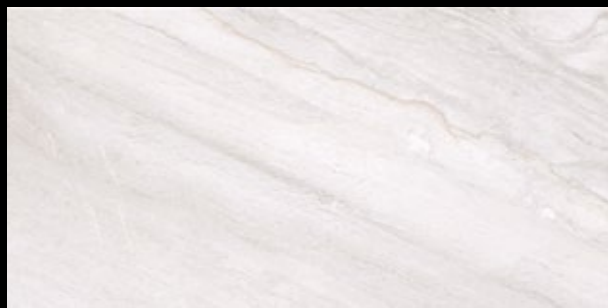

Ivory naturale 60x120 / PEI 5 **AH171B2A** ^{2 348 Kč/m²} **1 590 Kč/m²**
Ivory lappato 60x120 **AH171B1A** ^{2 911 Kč/m²} **1 890 Kč/m²**