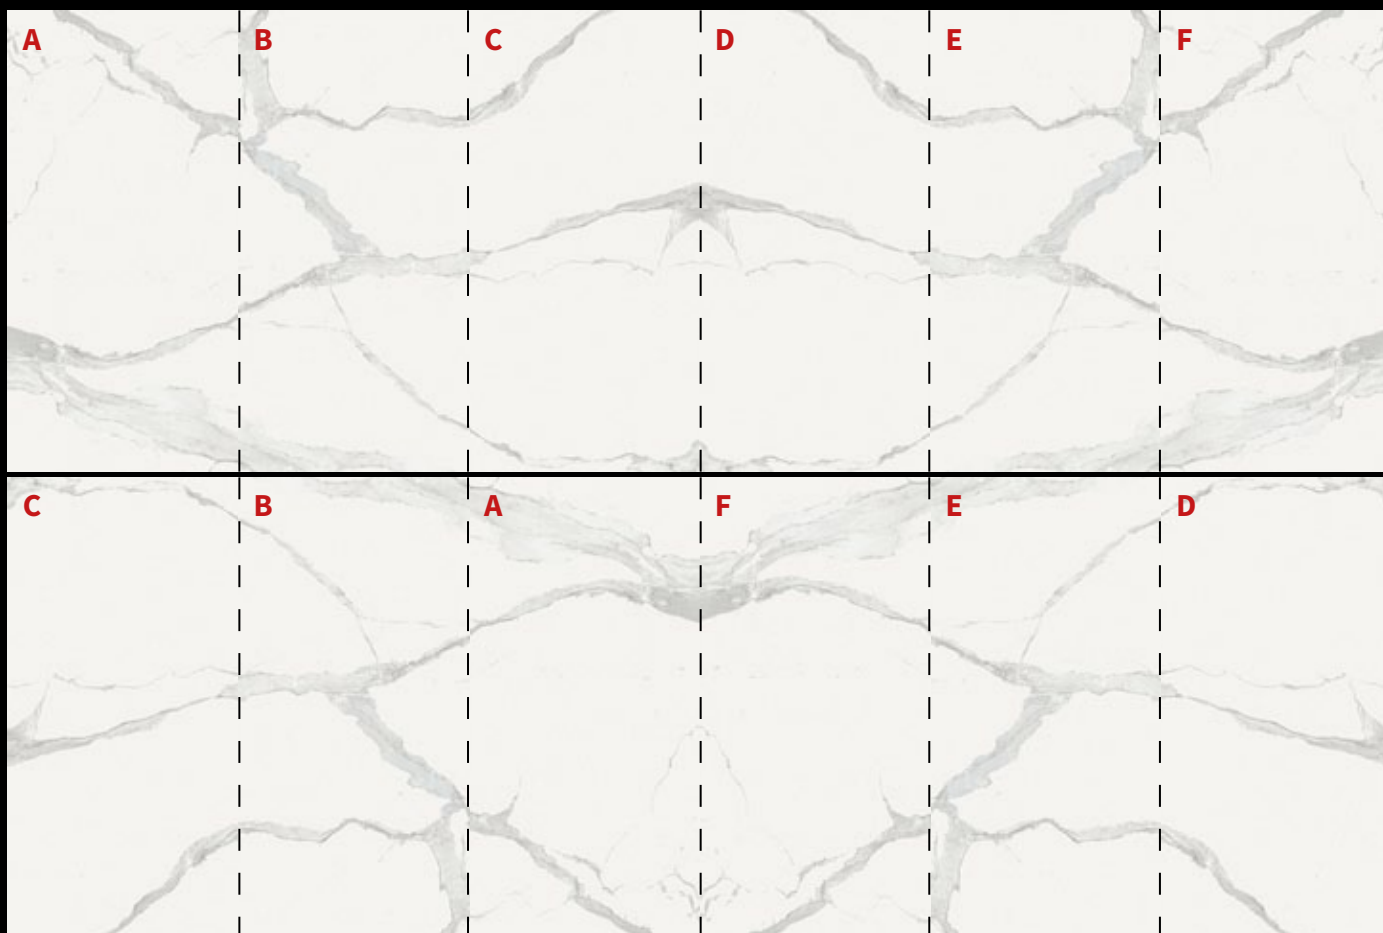

Brazilian glossy
160x320 ALY5B1A ^{6 632 Kč/m²}
5 969 Kč/m²

Black silk glossy
160x320 A67A1A ^{6 141 Kč/m²}
5 834 Kč/m²

Ceník formátů série (v Kč/m ²)					
15	160x320	80x240	120x240	160x160	120x120
Marquinia SOFT	^{5 228 Kč} 4 706 Kč	-	^{3 825 Kč} 3 442 Kč	^{5 228 Kč} 4 706 Kč	^{3 404 Kč} 3 063 Kč
Marquinia, Portoro, Brazilian GLOSSY	^{6 632 Kč} 5 969 Kč	-	^{5 018 Kč} 4 516 Kč	^{6 632 Kč} 5 969 Kč	^{4 246 Kč} 3 821 Kč
Black silk GLOSSY	^{6 141 Kč} 5 834 Kč	^{3 825 Kč} 3 634 Kč	-	^{6 141 Kč} 5 834 Kč	-