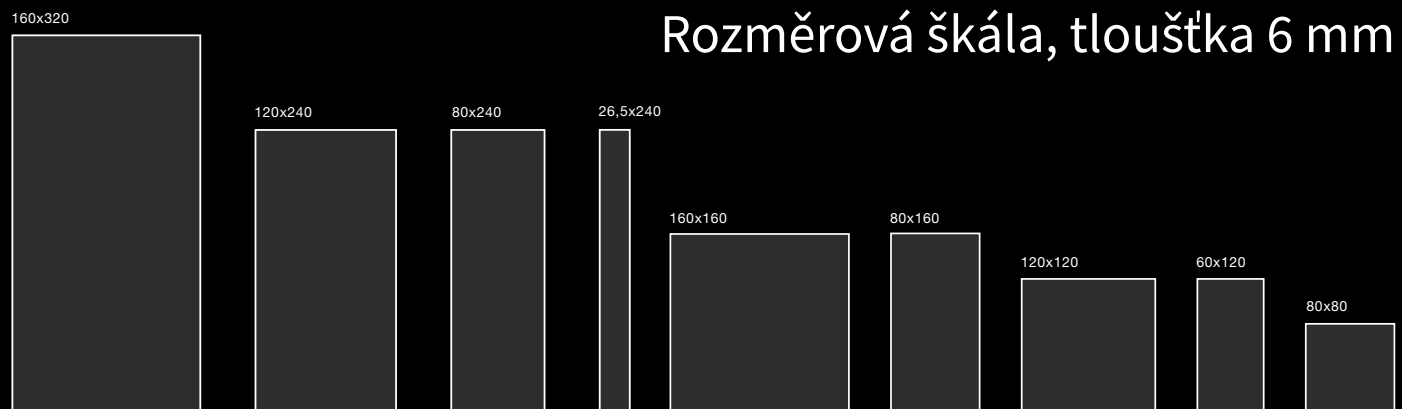

Nabídka rozměrů všech produktů Magnum je velice zajímavá. Ve výrobním závodě se vše vyrábí v největším formátu a bez následného opracování jsou materiály převezeny na sklad. Až na základě objednávky se řežou na požadované rozměry a následně kalibrují.