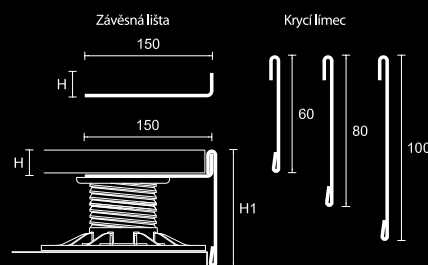

Regulační klíč na terče
L148A1
421 Kč/ks
149 Kč/ks

Na vyžádání je možné objednat terče se stavitelností až do 500 mm.

Název výrobku	kód	MOC A (ks)	MOC B (ks)	Název výrobku	kód	MOC A (ks)	MOC B (ks)
Závěsná lišta 15 mm, délka 270 cm	L1481AC	1 985 Kč	1 290 Kč	Krycí límeček 60 mm, délka 270 cm	L1482B2	1 469 Kč	955 Kč
Závěsná lišta 20 mm, délka 270 cm	L1481A1	2 080 Kč	1 352 Kč	Krycí límeček 80 mm, délka 270 cm	L1482BE	1 705 Kč	1 108 Kč
Závěsná lišta 25 mm, délka 270 cm	L1481AD	2 175 Kč	1 413 Kč	Krycí límeček 100 mm, délka 270 cm	L1482BF	1 919 Kč	1 247 Kč