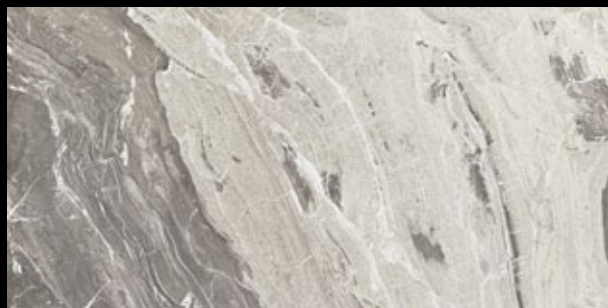

I Marmi di Rex Marble Gray glossy
80x240 / PEI 4 ALD1J2A ^{4 246 Kč/m²}
3 821 Kč/m²