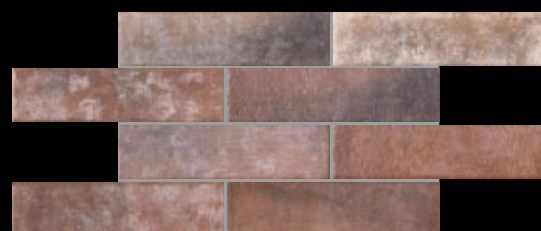

Red, R12
7x28 / PEI 5 A4355A1A

1 895 Kč/m²
999 Kč/m²