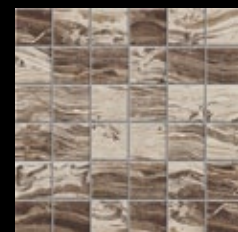

-
- ↓
- 15
- ☀
- ☀
- RET
- ▶
- DIGI tisk
- VAR
- 10

Marble Gray lucido
60x120 / PEI 4 ALD1A2A 3 369 Kč/m²
2 490 Kč/m²

Marble Brown lucido
60x120 / PEI 4 ALD2A2A 3 369 Kč/m²
2 490 Kč/m²

Mozaika Cubito Marble Gray
naturale/lucido
30x30
443 Kč/ks (4 992 Kč/m²)
399 Kč/ks (4 433 Kč/m²)