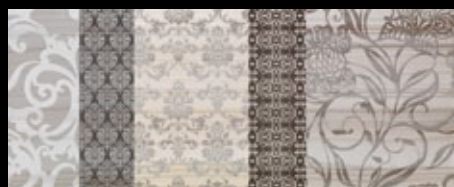

Tormalina Decor Batik A
24x59 A3162A1H

2 000 Kč/m²
1 290 Kč/m²