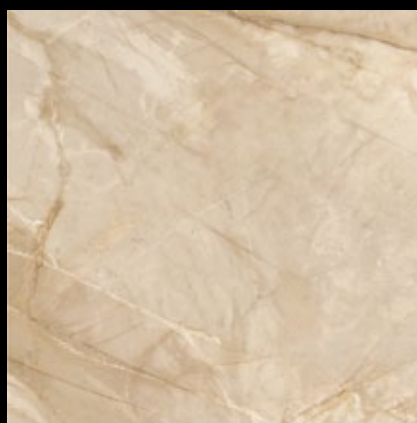

Royal Beige naturale, R9
60x60 A3232D3A

1 579 Kč/m²
1 190 Kč/m²

Ceník formátů série (v Kč/m²)

15		60x120	60x60
	NATURALE R9	2 176 Kč 1 790 Kč	1 579 Kč 1 190 Kč
	ANTICATO R9, RULLATO R10	2 176 Kč 1 790 Kč	1 579 Kč
	BOCCIARDATO ANTISLIP R11	-	1 579 Kč
	LAPPATO, SPAZZOLATO	2 807 Kč 1 990 Kč	2 351 Kč