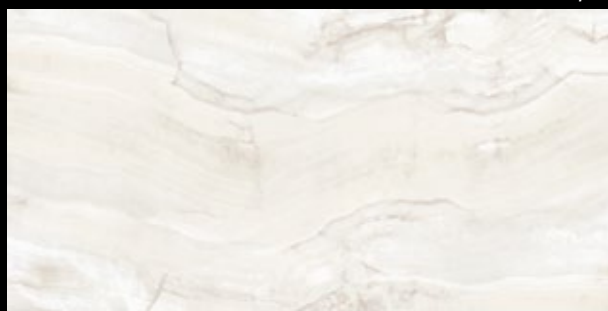

Onice Perla lucidato*
150x300 AGJ1A1A 7 064 Kč/m²
4 990 Kč/m²