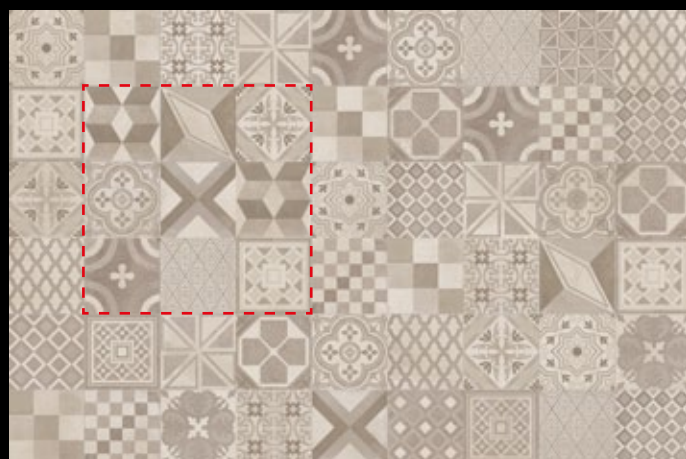

Decor Pattern mix C
60x60 A3203B1D 1 825 Kč/m²
1 490 Kč/m²