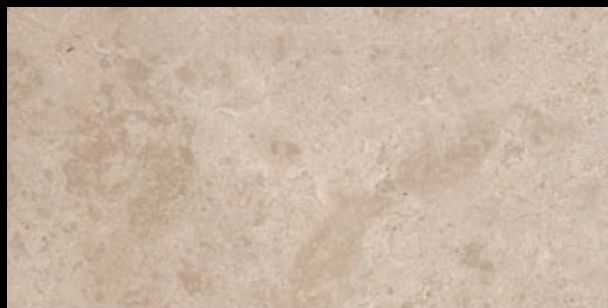

Material 01 naturale
60x120 / PEI 4 **A7W1A1A** ^{1 965 Kč/m²}
1 490 Kč/m²