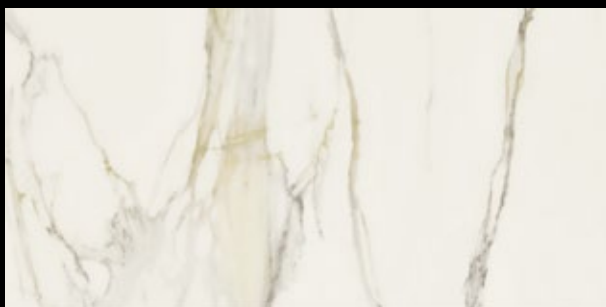

Calacatta Gold matte
160x320 ALY3B3A 5 228 Kč/m²
4 706 Kč/m²
Calacatta Gold glossy
160x320 ALY3B1A 6 632 Kč/m²
5 969 Kč/m²