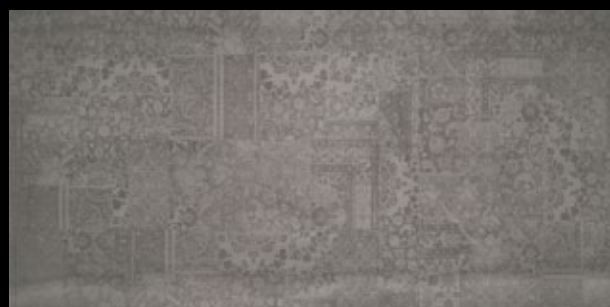

Grey patch Metal naturale
150x300 AH32A1C ^{5 362 Kč/m²}
4 826 Kč/m²
Grey patch Chrome lappato
150x300 AH32A2C ^{6 337 Kč/m²}
5 704 Kč/m²

Ceník formátů série (v Kč/m²)

	150x150	150x300
15		
METAL (R9), NATURAL	4 193 Kč 3 774 Kč	4 386 Kč 3 948 Kč
CHROME, LAPPATO	5 169 Kč 4 652 Kč	5 362 Kč 4 826 Kč