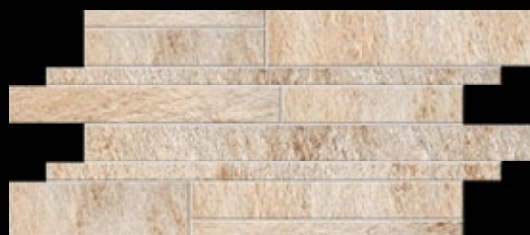

Mozaika Muro Z
naturale
30x60
3 656 Kč/m² (658 Kč/ks)
3 290 Kč/m² (592 Kč/ks)

Ceník formátů série (v Kč/m²)

15	30x60	60x60	45x90
NAT RET. R9, A (barvy Quarzite Dorada, Quarzite Multicolor)	1 579 Kč 999 Kč	1 579 Kč 1 190 Kč	1 965 Kč 1 290 Kč
NAT RET. R9, A (barvy Q.di Barge, Q. Bianca, Q. Grafite)	1 579 Kč	1 579 Kč	1 965 Kč
NATURALE R9, A (všechny barvy)	1 123 Kč	-	-
ANTISLIP R11, C (všechny barvy)	1 123 Kč	-	-