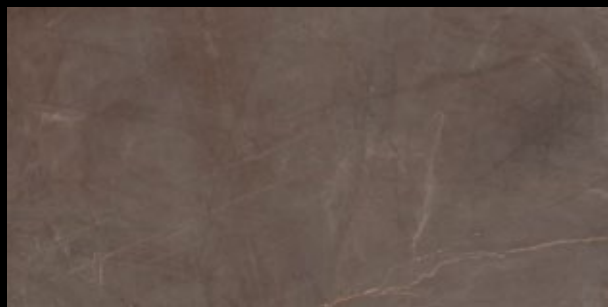

Travertino 60x120
naturale AGO2A1A 2 028 Kč/m² **1 690 Kč/m²**
lappato AGO2A2A 2 295 Kč/m² **1 990 Kč/m²**
lucidato AGO2A3A 2 755 Kč/m² **2 190 Kč/m²**