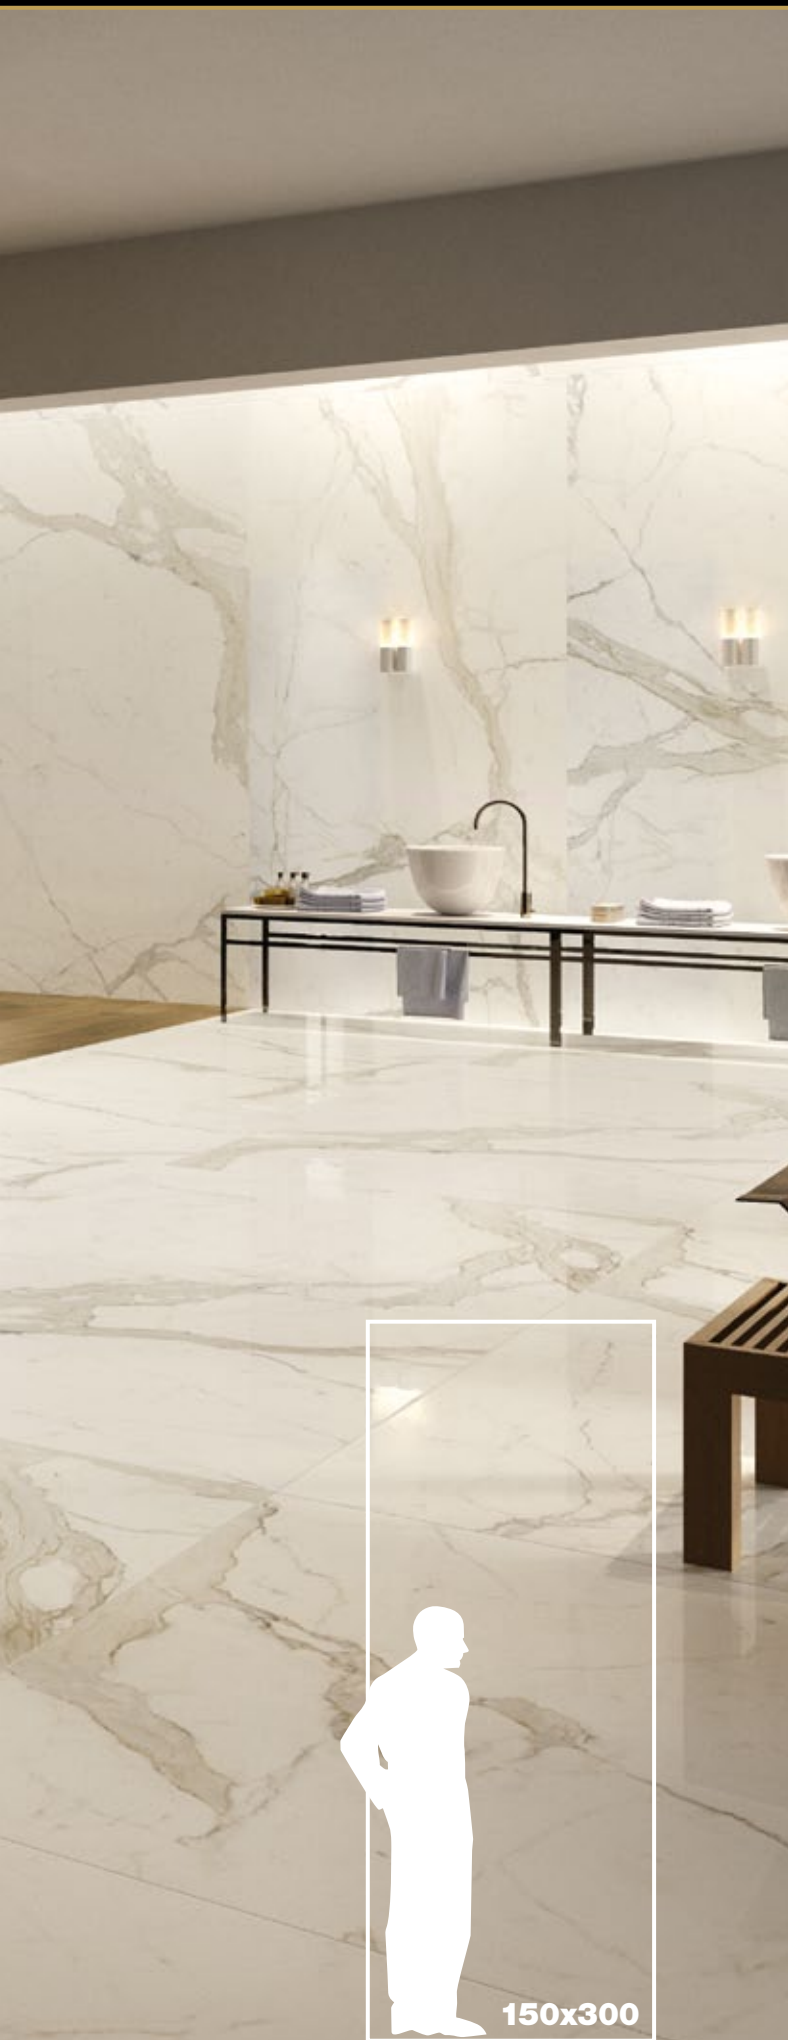

Thassos lucidato
150x300 AGCBH2A 7 064 Kč/m²
6 357 Kč/m²