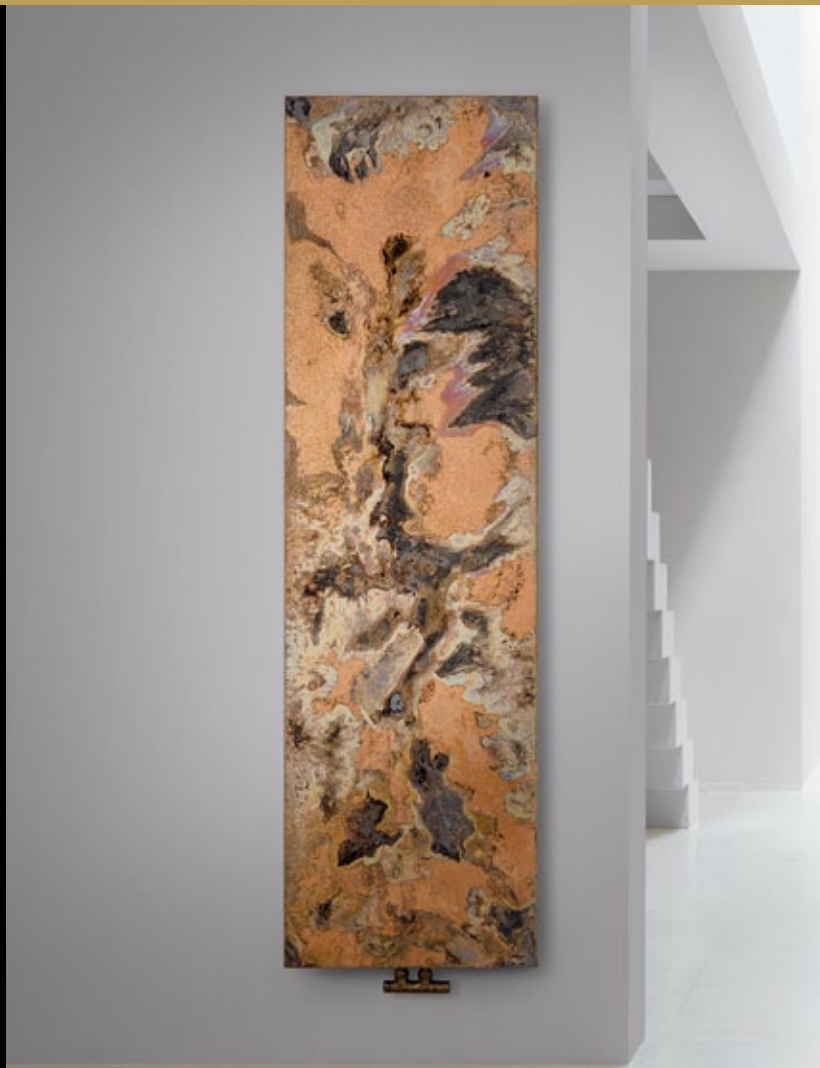

Kompletní nabídku naleznete na www.katalogy-koupelny.cz

ARTEPLANO

5 Ceny od 24.333 Kč vč. DPH

RUNTAL ARTEPLANO ONDA

Designový radiátor RUNTAL ARTEPLANO ONDA je zajímavý nejen svým tvarem, ale také povrchovou úpravou. Je k dodání v provedení nerezová ocel se vzhledem peří (dekorativní úprava nerez), leptaná měď, leptaná mosaz, eloxovaný hliník a v mnoha dalších zajímavých designech i barevných provedeních. Možná se někomu zdá tato cena vysoká, ale nejedná se o klasickou průmyslovou sériovou výrobu. Radiátory tohoto typu jsou malé klenoty ve vašem domě stejně jako obrazy nebo výjimečná světla. Tyto radiátory jsou nádherné a opravdu dokáží váš interiér posunout na vyšší úroveň. Solitér ve vstupní hale může působit stejně jako socha nebo obraz známého umělce. Je velice těžké vystavit radiátory ve všech variantách, když ale někdo chce takovýto klenot, tak musí obětovat i čas a přijet se na něj podívat.

Kompletní nabídku naleznete na www.katalogy-koupelny.cz

5 Ceny od 57.964 Kč vč. DPH