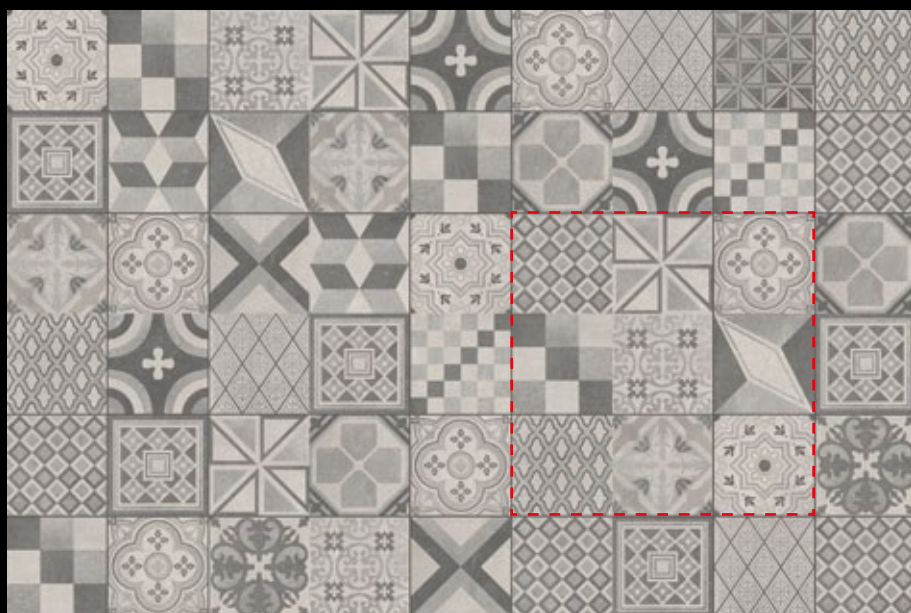

Gris naturale
60x120 / PEI 4

AV211A1A

2 281 Kč/m²
1 290 Kč/m²

Decor Carpet F
60x60 A3203B1C

2 702 Kč/m²
1 490 Kč/m²

Decor Pattern mix F
60x60 A3203B1E

2 702 Kč/m²
1 490 Kč/m²

Další novinka roku 2016 bude k dispozici od dubna letošního roku. Krásně propracovaný design a hluboké kresby ukazují vysokou technickou vyspělost tohoto výrobce. Slinutá, rektifikovaná dlažba s neopakující se kresbou (digitální tisk) je vyráběna v matném i leštěném provedení. Původní myšlenka byla používat sérii především v koupelnách, kde bychom používali na podlaze matné provedení v tmavším odstínu a na stěně leštěné provedení světlejšího odstínu. Design koupelny je možné ozvláštnit tím, že například na vaně nebo zadní stěně sprchového koutu použijete tmavší odstín v leštěném provedení. Z referenční fotografie však vidíte, že tato dlažba „sluší“ i obývacímu pokoji. Katalog nikdy není věrný a je vhodné vidět reálný vzorek. Prvé dvě barvy jsou vhodné pro vzájemnou kombinaci (studený tón v tónu). Druhé dvě barvy jsou také určené pro kombinaci, kde jejich ladění do běžových barev je naopak „teplejší“. Opět je zde cenový argument. Pro daný typ technologie a provedení (matná a leštěná) se jedná o nejnižší cenovou úroveň v tomto katalogu.