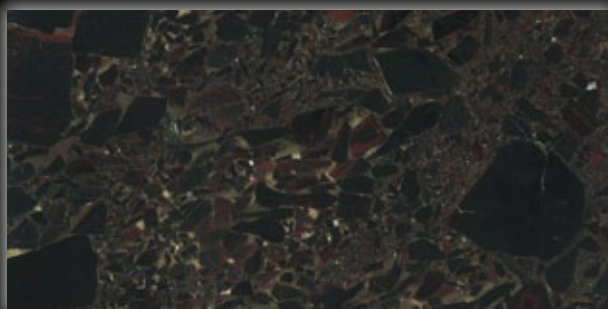

-
- ↓
- 15
- ☀
- ☀
- RET
- ▶
- DIGI tisk
- VAR
- 10

Marble Gray lucido
60x120 / PEI 4 ALD1A2A 3 298 Kč/m²
2 490 Kč/m²

Marble Brown lucido
60x120 / PEI 4 ALD2A2A 3 298 Kč/m²
2 490 Kč/m²

Marble Gold lucido
60x120 / PEI 4 ALD3A2A 3 298 Kč/m²
2 490 Kč/m²