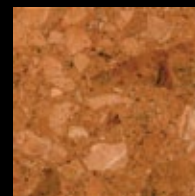

ROSSO ASIAGO