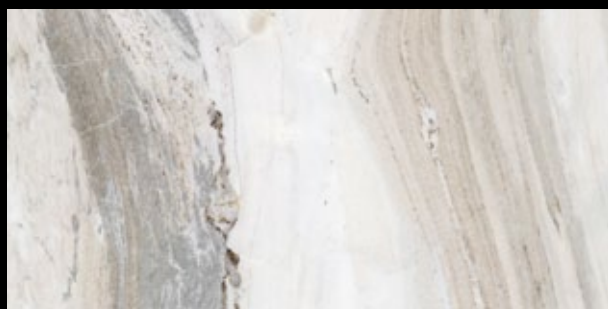

Palissandro lucido
60x120 / PEI 4 ALE2B2A

3 755 Kč/m²
2 690 Kč/m²