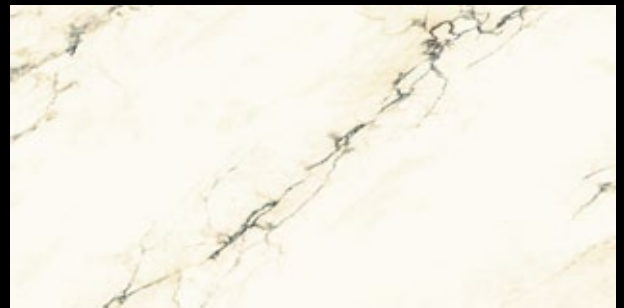

Alps Heart lucidato
150x300 AGJ3A1A

7 064 Kč/m²
6 357 Kč/m²