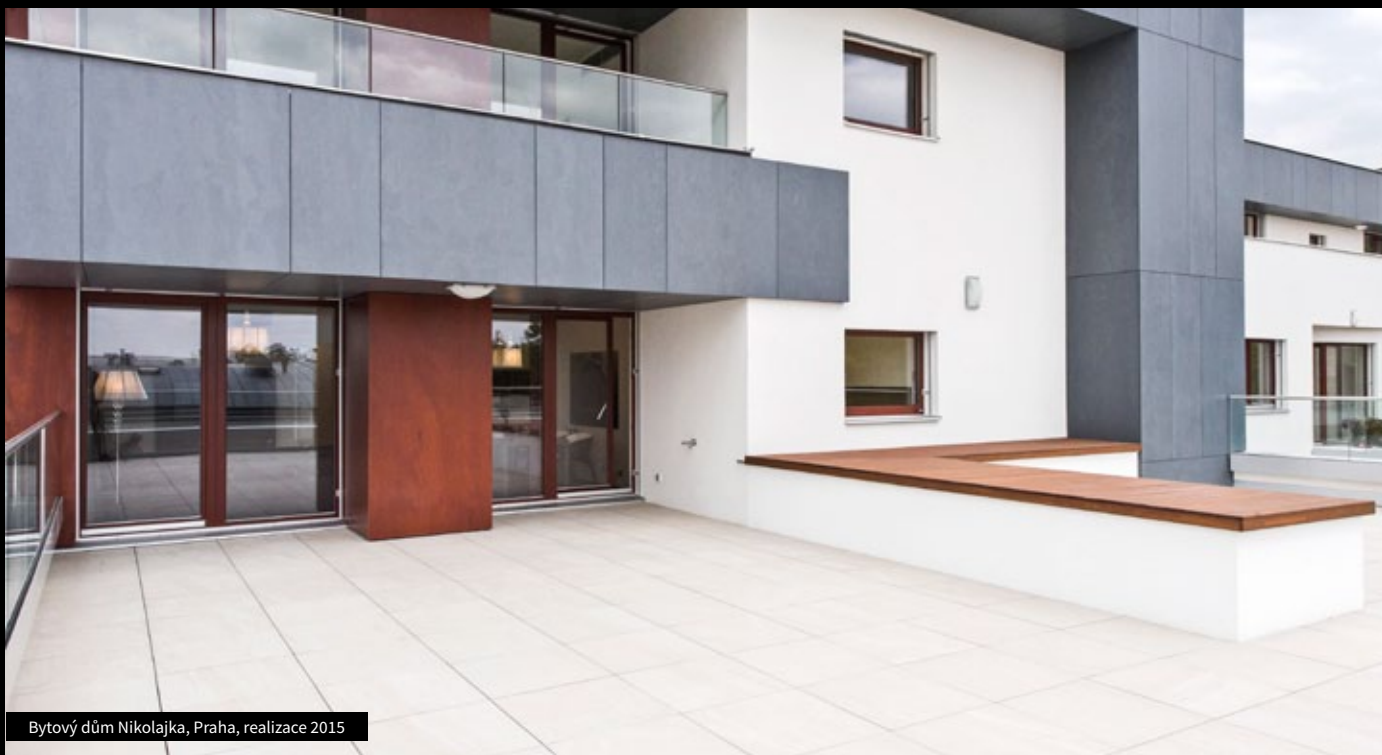

Bytový dům Nikolajka, Praha, realizace 2015

Dlažby v síle 2 cm, které je možné používat na terče, byly představeny jako novinka pro rok 2015. Architekti ani stavební firmy nemají s touto typologií materiálů velké zkušenosti a většina staveb byla projektována na několik let před tím, než se realizuje. Díky častým reklamám teras a balkonů se v současné době používají tzv. dřevěné rošty. Tento typ podlah má také svá úskalí. Při použití nekvalitních materiálů je velmi nízká životnost, barevná nestálost a pokulhává i design. U kvalitního provedení naopak bojujete s velmi vysokou cenou. Při vakuové impregnaci dokážete zvýšit životnost tohoto materiálu, ale ve většině případů se na stavbě materiál upravuje na rozměr, vrtá, brousí apod. Tím opět materiál „otevřete“ a kolem šroubů nebo u řezů začne materiál černat a zahrňovat.