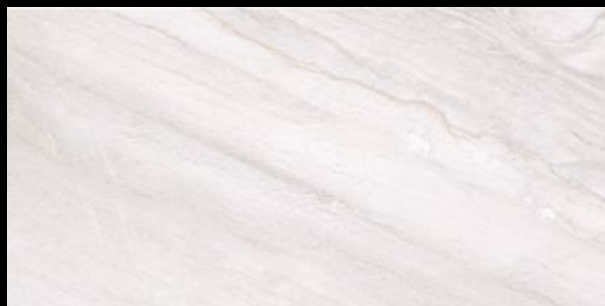

Ivory naturale
60x120 / PEI 5

AH171B2A

^{2 348 Kč/m²}
1 590 Kč/m²

Ivory lappato
60x120

AH171B1A

^{2 911 Kč/m²}
1 890 Kč/m²