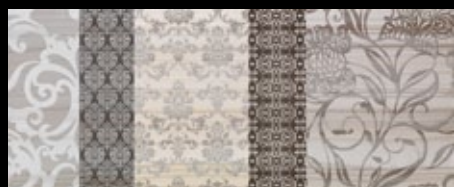

Tormalina Decor Batik A
24x59 A3162A1H

2 948 Kč/m²
1 290 Kč/m²