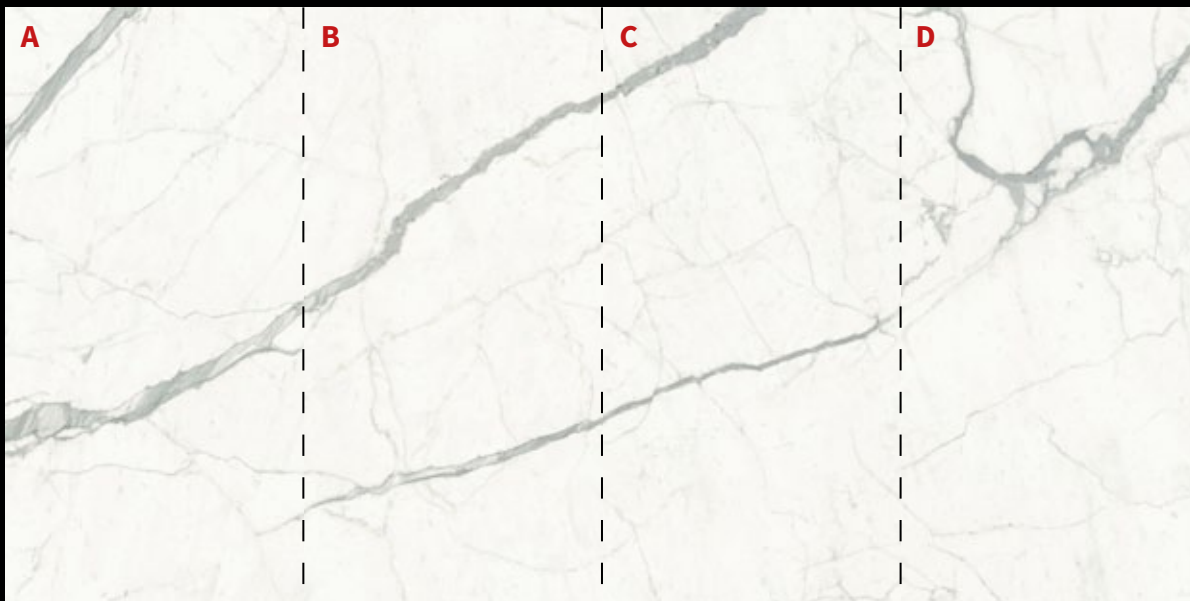

Bianco Venato kompozice A+B+C+D
600x300 cm (á 150x300 cm)