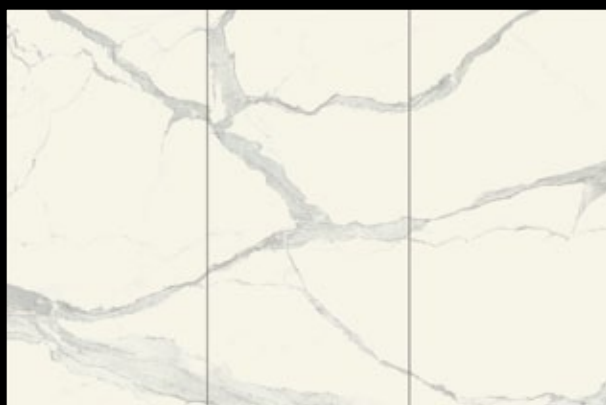

Statuario chain A+B+C, soft, R9
240x360 ALY1D2E **3 379 Kč/m²** 3 755 Kč/m²
Statuario chain A+B+C, glossy
240x360 ALY1D1E **4 421 Kč/m²** 4 913 Kč/m²

Ceník formátů série (v Kč/m²)						
15		160x320	80x240	120x240	160x160	120x120
SOFT R9		5 123 Kč 4 611 Kč	3 334 Kč 3 000 Kč	3 755 Kč 3 379 Kč	5 123 Kč 4 611 Kč	3 334 Kč 3 000 Kč
GLOSSY		6 492 Kč 5 842 Kč	4 176 Kč 3 758 Kč	4 913 Kč 4 421 Kč	6 492 Kč 5 842 Kč	4 176 Kč 3 758 Kč