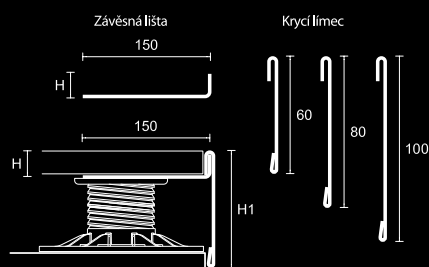

Regulační klíč
L148A
421 Kč/ks
274 Kč/ks

Název výrobku	kód	MOC A (ks)	MOC B (ks)	Název výrobku	kód	MOC A (ks)	MOC B (ks)
Závěsná lišta 15 mm, délka 270 cm	L1481AC	1 985 Kč	1 290 Kč	Krycí límec 60 mm, délka 270 cm	L1482B2	1 469 Kč	955 Kč
Závěsná lišta 20 mm, délka 270 cm	L1481A1	2 080 Kč	1 352 Kč	Krycí límec 80 mm, délka 270 cm	L1482BE	1 705 Kč	1 108 Kč
Závěsná lišta 25 mm, délka 270 cm	L1481AD	2 175 Kč	1 413 Kč	Krycí límec 100 mm, délka 270 cm	L1482BF	1 919 Kč	1 247 Kč

Na vyžádání je možné objednat terče se stavitelností až do 500 mm.