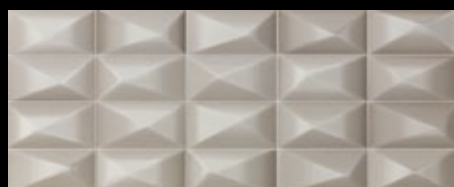

Tormalina
24x59 A3162A1E

2 456 Kč/m²
999 Kč/m²

Quarzo
24x59 A3163A1E

2 456 Kč/m²
999 Kč/m²

Turchese
24x59 A3164A1E

2 456 Kč/m²
999 Kč/m²

Tormalina Mosaico Diamantate
24x59 A3162A1F

2 597 Kč/m²
1 190 Kč/m²