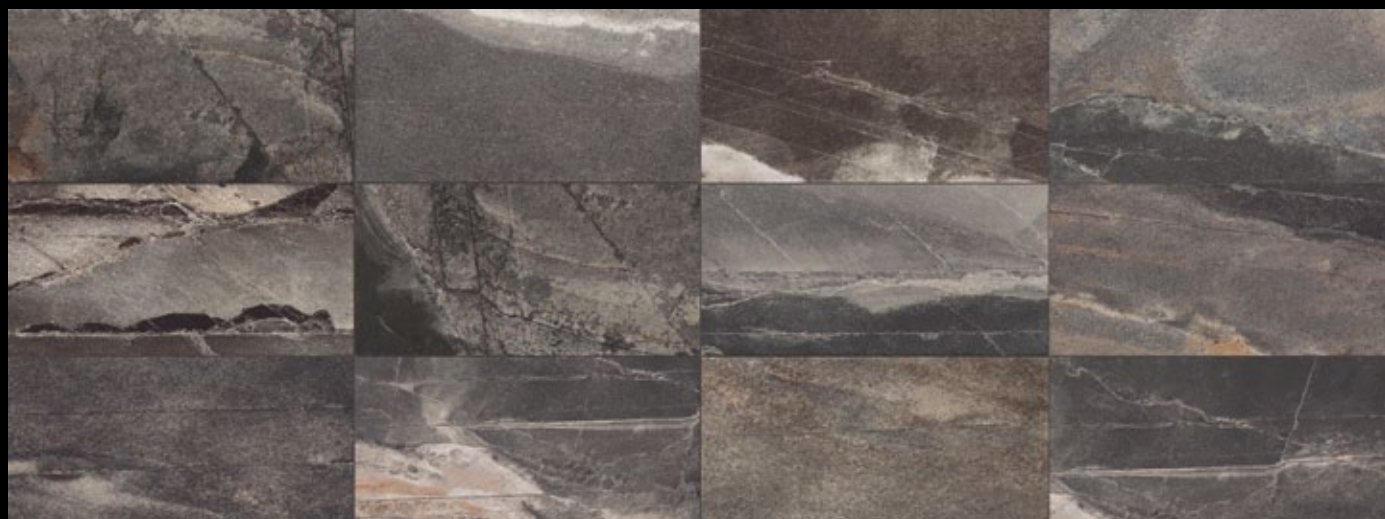

Limestone Honey

Limestone Brown

více samostatných dlaždic a věnovali jsme sérii další dvoustranu. Věříme, že pro pochopení myšlenky série je to přínosem.

Striato White

Quarzite Grey

Ardesia Black

Dlažby v designu betonu najdete u mnoha výrobců. Najít k těmto dlažbám zajímavé dekory je již komplikovanější. Impronta, jako průkopník designu, vždy přichází na trh s něčím novým a následně ji ostatní výrobci kopírují. Tato série je pro mě zajímavá i tím, že ji dokážete používat pro různé architektonické styly. Lze použít základní dlažby bez jakýchkoliv dekorů a máte hned moderní sérii. Druhou variantou je použití dekory Patchwork (na další straně), nebo dekorů ve stylu Vintage. Dlažby na začátku minulého století byly vyráběny z betonu a dekory byly vytvářeny barvením betonových dlažeb. Samozřejmě že se v této době vyráběly malé formáty. Tato série nebyla vyvinuta jako věrná kopie, ale právě jako velice moderní technologicky vyspělá série, která styl Vintage pouze navozuje.