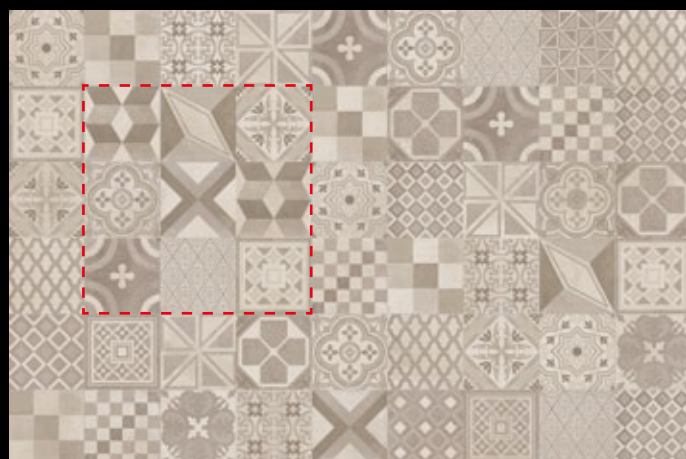

Decor Pattern mix C
60x60 A3203B1D

2 702 Kč/m²
1 490 Kč/m²