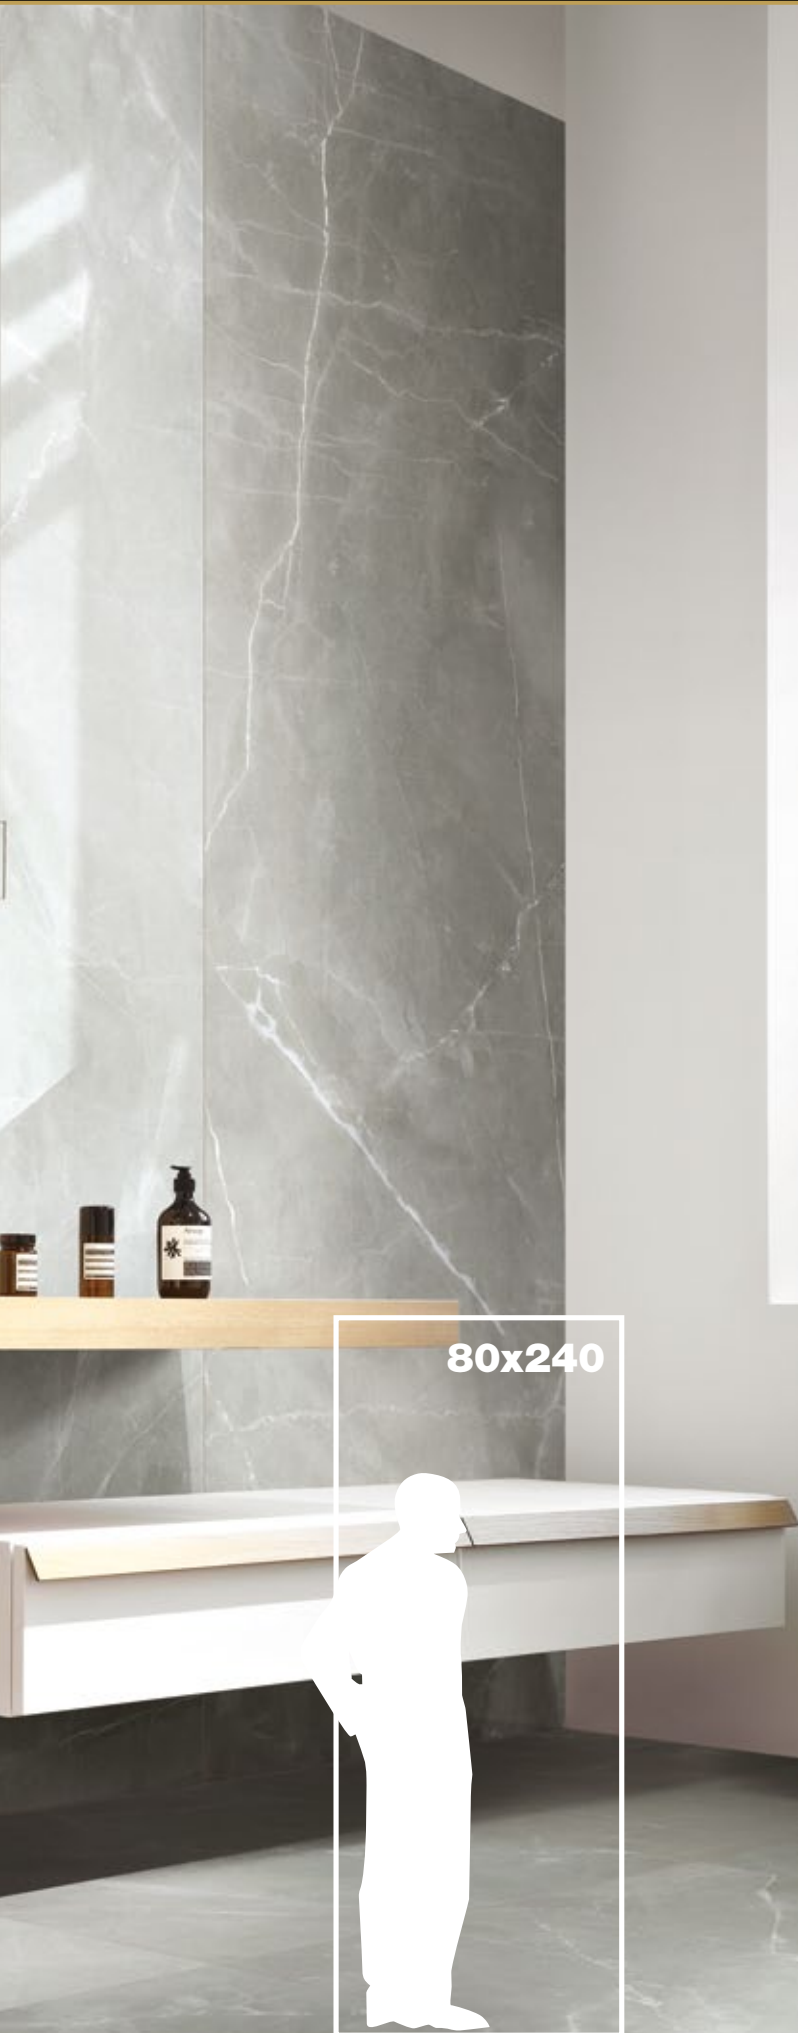

80x240

Tato série je vyráběna také v síle 10 mm v rozměru 60x120, kterou doporučujeme pro zatížené podlahy. Detaily najdete na straně 49 a 51.

Ceník formátů série (v Kč/m²)		
15		
	80x240	80x80
NATURALE R9	^{2 597 Kč} 2 490 Kč	^{2 105 Kč} 1 890 Kč
LUCIDO	^{3 579 Kč} 2 990 Kč	^{2 860 Kč} 2 590 Kč