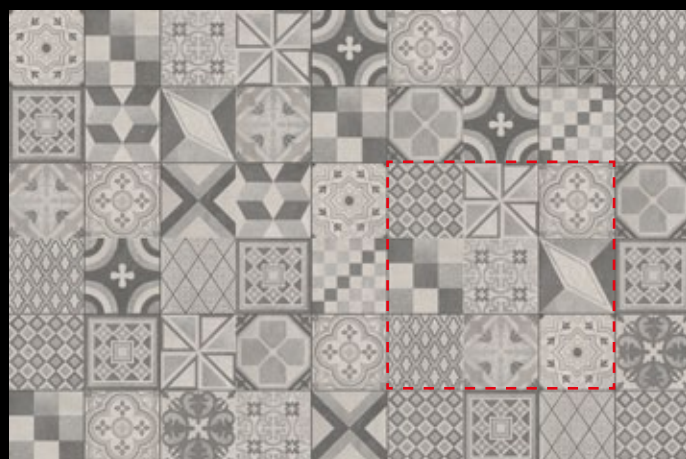

Decor Pattern mix F
60x60 A3203B1E

2 702 Kč/m²
1 490 Kč/m²