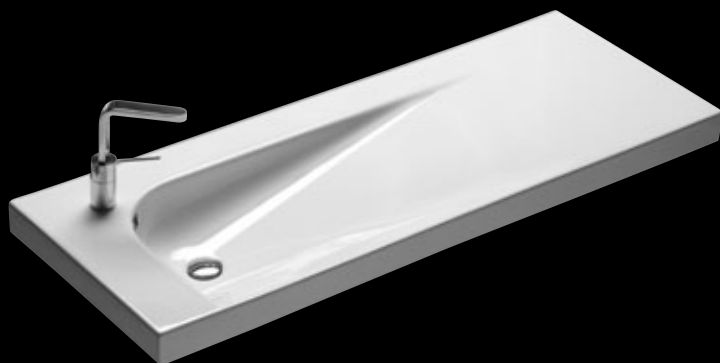

17 Umyvadlo pravé
150x50 cm
130x50 cm
100x50 cm

B0A2K02J3	40 178 Kč	36 160 Kč
B0A2K02C3	38 318 Kč	34 486 Kč
B0A2K02H3	28 739 Kč	25 865 Kč