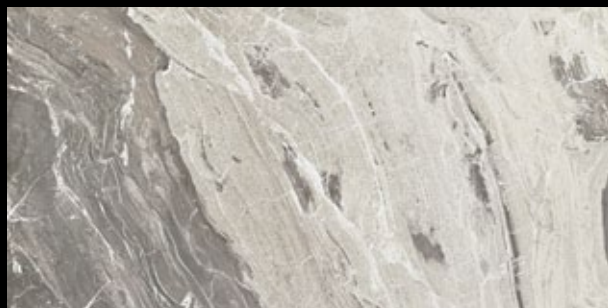

Marble Gray lucido
60x120 / PEI 4 ALD1A2A 3 298 Kč/m²
2 490 Kč/m²