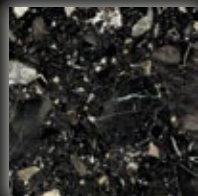

NERO PORTORO