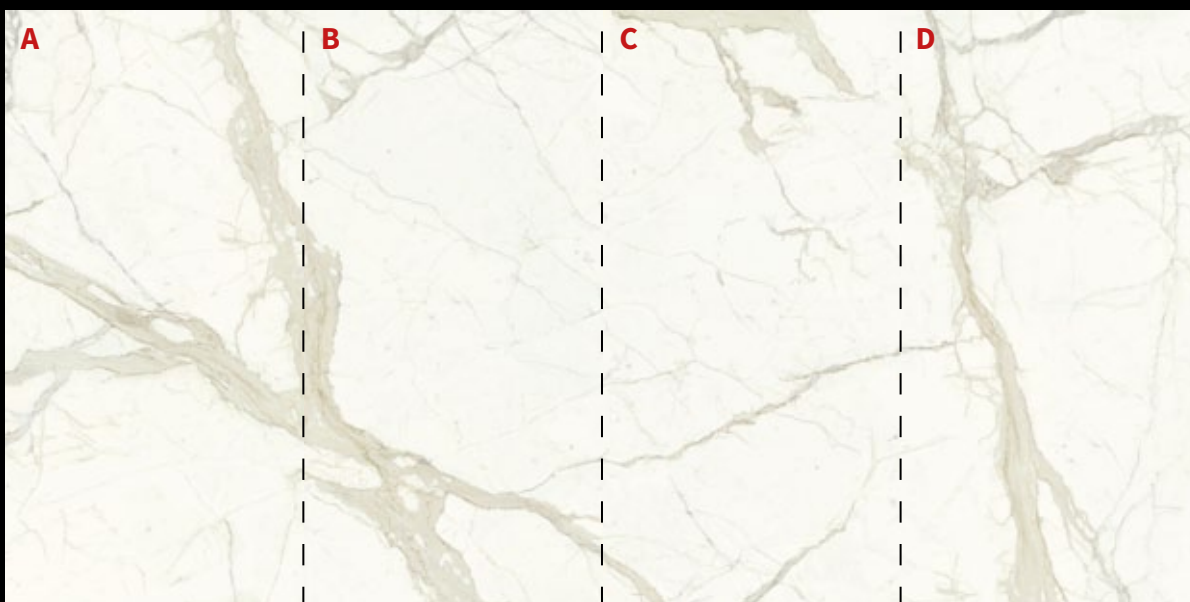

Bianco Venato kompozice A+B+C+D
600x300 cm (á 150x300 cm)

Extra White kompozice A+B+C+D
600x300 cm (á 150x300 cm)

Calacatta kompozice A+B+C+D
600x300 cm (á 150x300 cm)

Travertino

Z LOMU

Z TOVÁRNÍ

Alps Heart