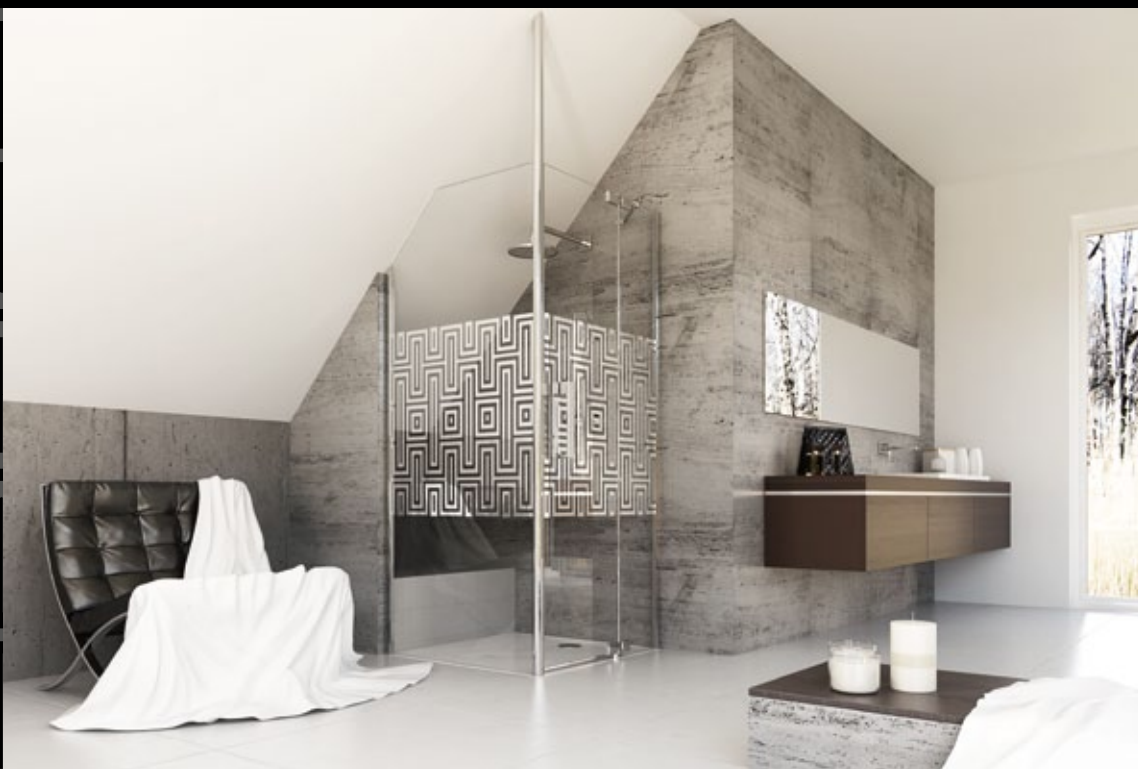

Sprchové kouty jsou jedny z nejzatíženějších zařizovacích předmětů v koupelně, je tedy vhodné zvolit kvalitní výrobek. Jelikož jsou poměrně dominantním prvkem, je potřeba mít na zřeteli i design. Tato dvě hlediska splňuje německý výrobce sprchových koutů HÜPPE. Možná bych zde hledal symbolické spojení s jinými, pro každého výrazně známějšími výrobky – s auty Mercedes, BMW, AUDI apod. I tyto značky spojují kvalitu s designem a odpovídající cenou. Je možné najít levnější produkty, jde však o to, zda vám přinesou uspokojení, které jste očekávali... Požádejte prodejce o katalog některé z těchto sérií, kde najdete fotografie všech detailů sprchových koutů, kterými se právě liší od konkurence.

5

Studio Berlin