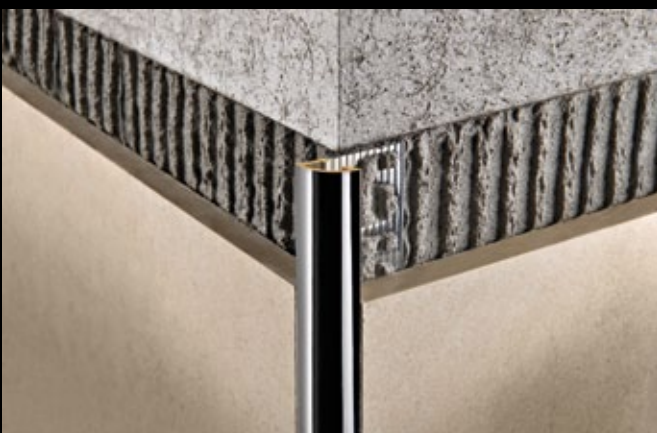

Stříbrná tiltex

Titan tiltex

PROTERMINAL

PROJOLLY SQUARE

PROJOLLY

PROLISTEL

5								
	Elox. stříbrná	Elox. titan	Stříbrná lesk	Titan lesk	Stříbrná kartáčovaná	Titan kartáčovaná	Stříbrná tiltex	Titan tiltex
Proterminal – lišta L rohová								
	PTAA..	PTAT..	PTBC..	PTBT..	PTBS..	PTTS..		
	270/8	249 Kč	349 Kč	549 Kč	579 Kč	579 Kč	629 Kč	-
	270/10	249 Kč	379 Kč	579 Kč	599 Kč	599 Kč	649 Kč	-
	270/12,5	299 Kč	399 Kč	599 Kč	629 Kč	629 Kč	699 Kč	-
Projolly Square – lišta čtverec rohová								
	PJQAA..	PJQAT..	PJQBC..	PJQBT..	PJQBS..	PJQTS..	PJQBX..	PJQTX..
	270/8	349 Kč	399 Kč	599 Kč	599 Kč	649 Kč	649 Kč	849 Kč
	270/10	379 Kč	449 Kč	649 Kč	649 Kč	699 Kč	699 Kč	899 Kč
Projolly – lišta oblouk rohová								
	PJAA..	PJAT..	PJBC..	PJBT..	PJBS..	PJTS..		
	270/8	349 Kč	399 Kč	599 Kč	599 Kč	599 Kč	699 Kč	-
	270/10	379 Kč	429 Kč	649 Kč	649 Kč	649 Kč	849 Kč	-
Prolistel P ALL – lišta dekorativní								
	PLTPAA..	PLTPAT..	PLTPBC..	PLTPBT..	PLTPBS..	PLTPTS..	PLTPBX..	PLTPTX..
	270/10	299 Kč	399 Kč	449 Kč	599 Kč	449 Kč	599 Kč	699 Kč
	270/25	499 Kč	599 Kč	649 Kč	649 Kč	649 Kč	799 Kč	899 Kč