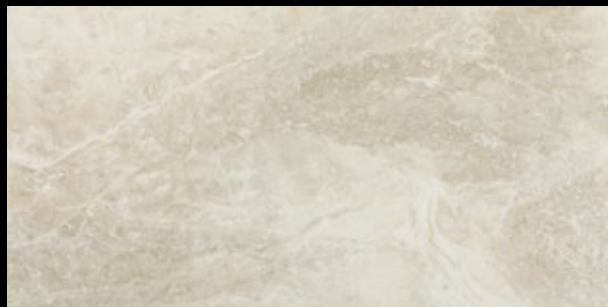

Marengo naturale
60x120 / PEI 4
AV101A1A **1 390 Kč/m²**
2 281 Kč/m²
Marengo polished
60x120 / PEI 4
AV101A2A **1 690 Kč/m²**
2 632 Kč/m²