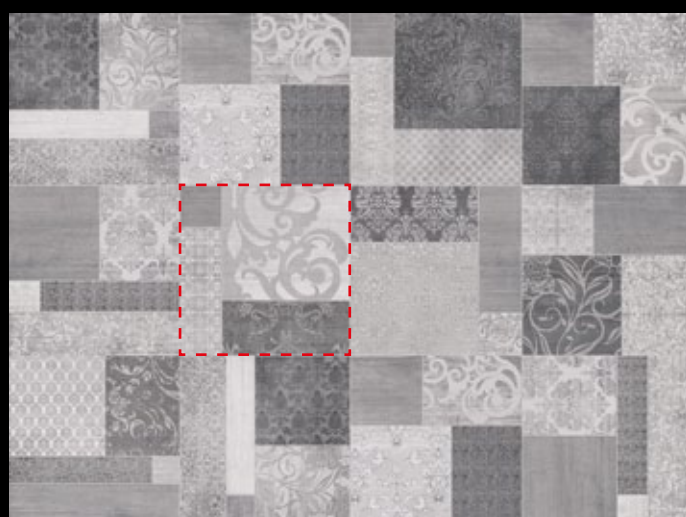

Decor Carpet F
60x60 A3203B1C

2 702 Kč/m²
1 490 Kč/m²