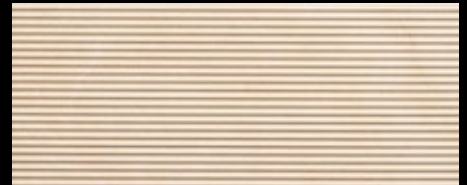

^{2 562 Kč/m²}
1 390 Kč/m²

Savana
24x59 A321C2B

^{2 211 Kč/m²}
1 190 Kč/m²

Savana Dekor linea
24x59 A321C2C

^{2 562 Kč/m²}
1 390 Kč/m²

Lipica Visone
24x59 A326C2B

^{2 211 Kč/m²}
1 190 Kč/m²

Lipica Visone Dekor linea
24x59 A326C2C