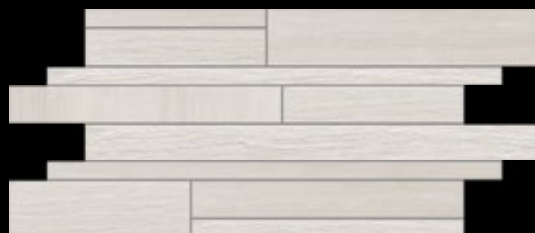

Mozaika Muro Z
GeoWhite naturale-strutturato*
30x60
A6R4A1AE5
4 433 Kč/m² (798 Kč/ks)
3 990 Kč/m² (718 Kč/ks)

Ceník formátů série (v Kč/m²)						BIG SIZE
15	40x80	60x60	60x120	80x80	80x180	
NATURALE	2 105 Kč 2 000 Kč	2 105 Kč 1 590 Kč	2 895 Kč 1 990 Kč	2 719 Kč 1 990 Kč	3 334 Kč 2 990 Kč	
STRUTTURATO R10, B	2 015 Kč 2 000 Kč	2 105 Kč 1 590 Kč	2 895 Kč 1 990 Kč	2 719 Kč 1 990 Kč	3 334 Kč 2 990 Kč	
CANETTE' R11, C	2 105 Kč 2 000 Kč	-	-	-	-