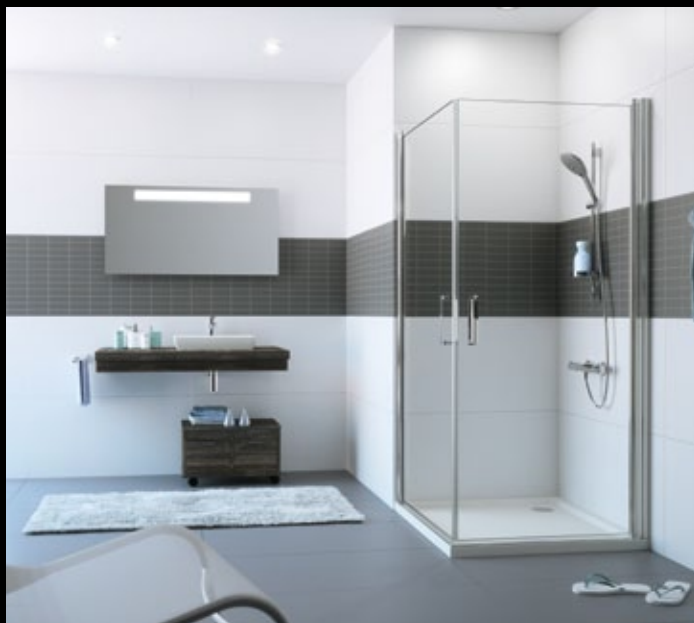

a zamezuje smýkání těsnění po podlaze

Certifikovaná úprava skla Anti Plaque pro snadné čištění

Čistý, elegantní design série Classics 2 je cítit již z fotografie. Tento sprchový kout má nejširší rohový vstup. Nebude jednoduché najít koupelnu, která vám tento komfortní vstup umožní. Dveře pro otevření musí mít velký prostor. Série Classics 2 má však nepřeborné množství variant. Stačí otevřít originální katalog na www.katalogy-koupelny.cz