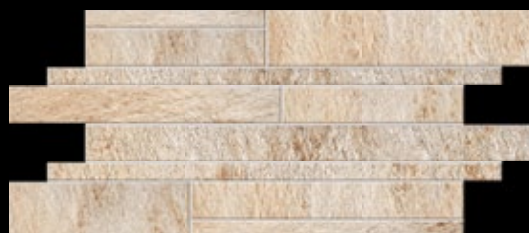

Mozaika Muro Z
naturale
30x60
3 322 Kč/m² (598 Kč/ks)
2 990 Kč/m² (538 Kč/ks)

Ceník formátů série (v Kč/m²)			
15	30x60	60x60	45x90
NAT RET. R9, A (barvy Quarzite Dorada, Quarzite Bianca)	2 351 Kč 999 Kč	2 351 Kč 1 190 Kč	2 948 Kč 1 490 Kč
ANTISLIP R11, C (barvy Quarzite Dorada, Quarzite Bianca)	1 825 Kč 899 Kč	-	-
17	30x60	60x60	45x90
NAT RET. R9, A (barvy Q.di Barge, Q. Multicolor, Q. Grafite)	2 351 Kč 1 881 Kč	2 351 Kč 1 881 Kč	2 948 Kč 2 358 Kč
NATURALE R9, A (všechny barvy)	1 825 Kč 1 460 Kč	-	-
ANTISLIP R11, C (barvy Q.di Barge, Q. Multicolor, Q. Grafite)	1 825 Kč 1 460 Kč	-	-