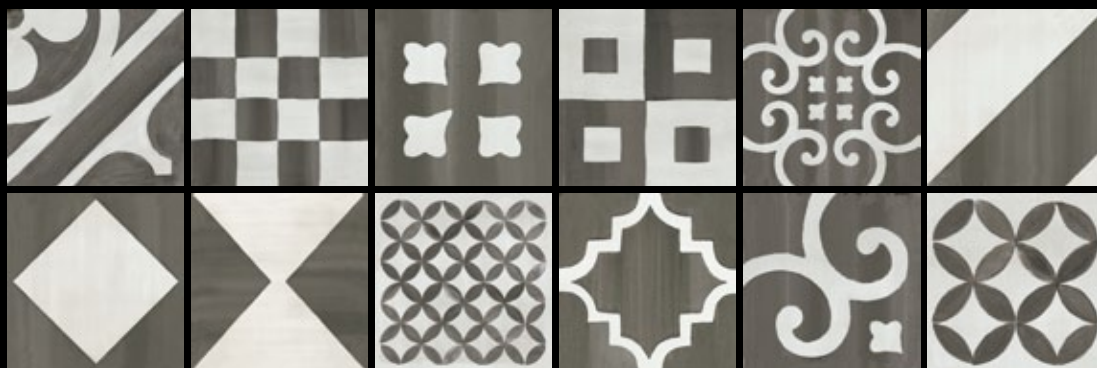

Terrecotte Nero (set à 6 ks)* $\frac{1\,759\text{ Kč/m}^2\ (367\text{ Kč/ks})}{1\,476\text{ Kč/m}^2\ (308\text{ Kč/ks})}$
45,7x45,7 / PEI 3 AH44C2C

Terrecotte Ruggine (set à 6 ks)* $\frac{1\,759\text{ Kč/m}^2\ (367\text{ Kč/ks})}{1\,476\text{ Kč/m}^2\ (308\text{ Kč/ks})}$
45,7x45,7 / PEI 3 AH43C2C

Terrecotte Nero (set à 18 ks)* $\frac{2\,807\text{ Kč/m}^2\ (112\text{ Kč/ks})}{2\,475\text{ Kč/m}^2\ (99\text{ Kč/ks})}$
20x20 / PEI 3 AH44B2C

Terrecotte Ruggine (set à 18 ks)* $\frac{2\,807\text{ Kč/m}^2\ (112\text{ Kč/ks})}{2\,475\text{ Kč/m}^2\ (99\text{ Kč/ks})}$
20x20 / PEI 3 AH43B2C

* Minimální objednávkové množství 1 box.