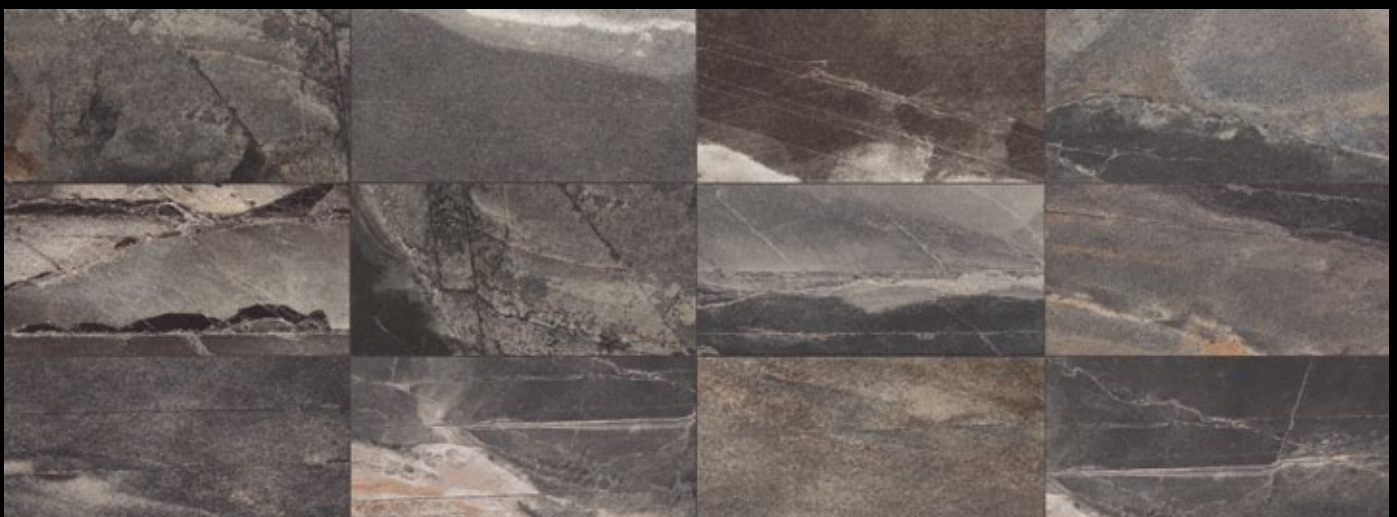

Limestone Honey

Limestone Brown

více samostatných dlaždic a věnovali jsme sérii další dvoustranu. Věříme, že pro pochopení myšlenky série je to přínosem.

Striato White

Quarzite Grey

Ardesia Black

Série Mineral D od italského výrobce Impronta Italgraniti je slinutá, rektifikovaná dlažba, která umožňuje modulární skladby. Digitální technologie vytvořila velmi propracovaný design, jehož předlohou byly italské přírodní žuly. Především jsou zajímavé tmavé barvy. Jejich standardní použití na podlahách si asi dovede představit každý, ale realizace koupelny z tohoto materiálu byla i pro nás pozitivním překvapením. Formát 45x90 cm se dnes stává standardem, jako byl kdysi formát 30x60 cm. V současné době jsme u konkurence nenašli obdobný produkt, kde by design a cena byly srovnatelné s touto sérií. Prostory využívající tento materiál, hlavně při kombinaci formátů, jsou prostě nádherné. Doporučujeme používat formát M3. Lappovaný povrch připomíná spíše leštěný. Jedná se o jinou technologii, než používají ostatní výrobci.