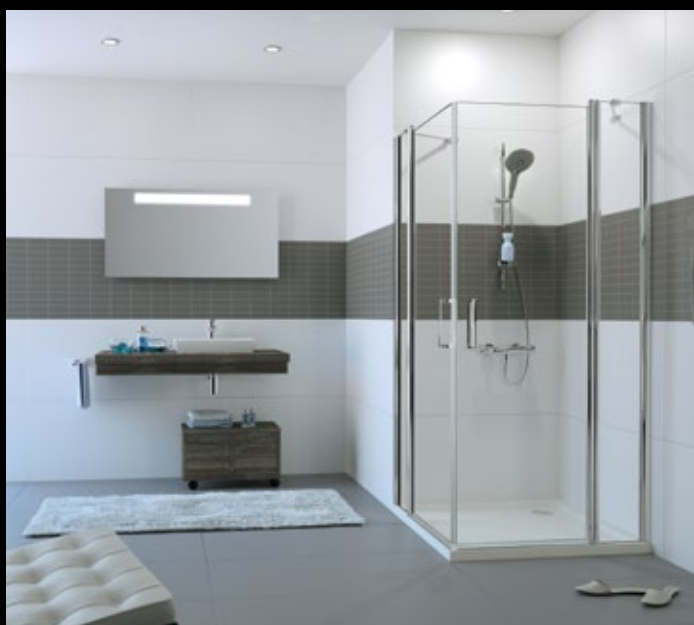

Při zachování velkého vstupu do sprchového koutu vám již tento výrobek neklade tak velké prostorové požadavky, jako jsou u předchozího koutu. Dveře s pevným segmentem mají otevírací část již menší a nemusíte tolik přemýšlet, zda do něčeho naráží. Možná by vám ale vyhovoval sprchový kout s pevnou stěnou a různými typy dveří. Řešení pro vaši koupelnu najdete na www.katalogy-koupelny.cz

1. 5 Sprchový kout čtverec, křídlové dveře s pevným segmentem, rohový vstup, stříbrná pololesklá, číré sklo Anti-Plaque

80x190 cm, sklo 6 mm	BE48A1A	24 188 Kč	20 560 Kč
90x190 cm, sklo 6 mm	BE48A1B	24 188 Kč	20 560 Kč
100x190 cm, sklo 6 mm	BE48A1C	25 398 Kč	21 588 Kč