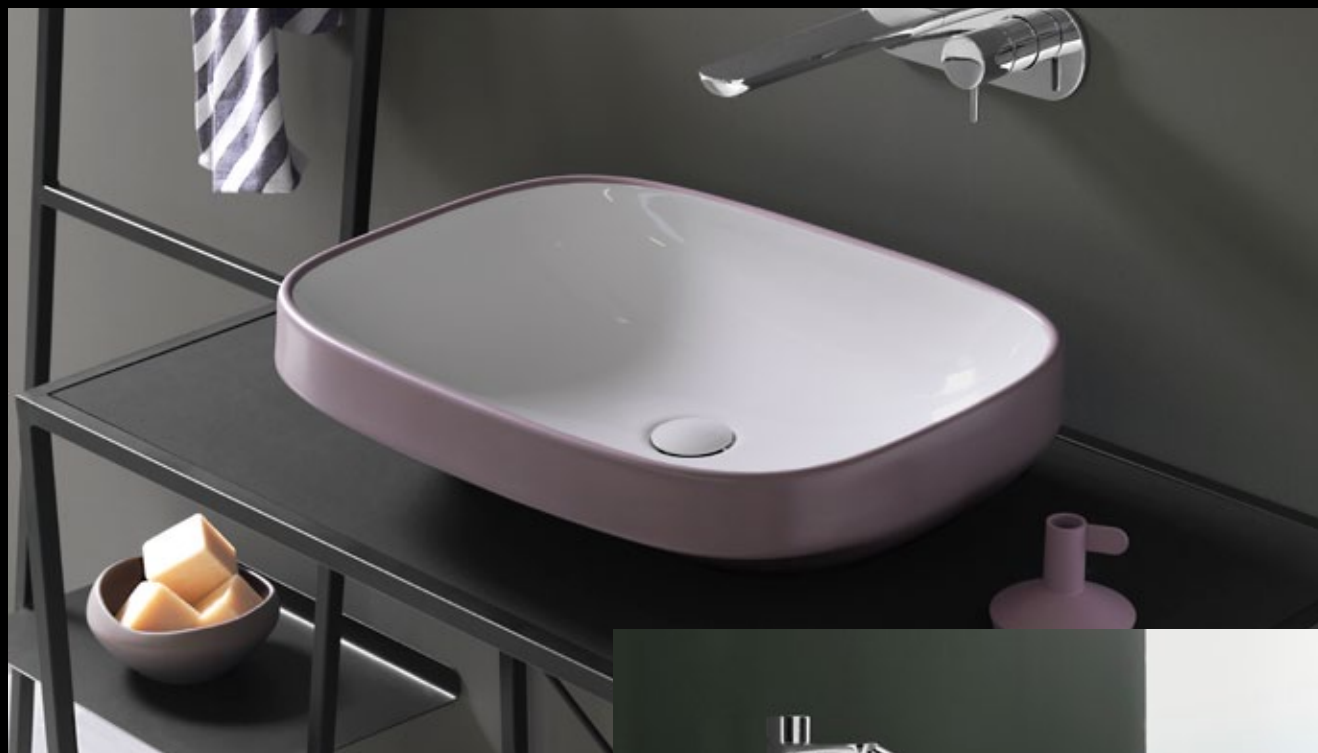

17 Kryt Righe Oro Black B0A0761 14 773 Kč

Italský výrobce Hatria není na českém trhu tak známý, ale v Evropě se jedná o uznávanou a prestižní značku patřící do výrobní skupiny Marazzi Group. Nejmodernější technologie tlakového lití, plně automatizovaný provoz dvouvrstvého glazování a více než 200 m dlouhá kontinuální pec dává záruku nejvyšší kvality. Teď už záleží jen na výběru správného designu a porovnání ceny s konkurenčními produkty. Věříme, že Hatria v tomto směru také vyhraje. Je však nutné srovnávat typově shodné produkty.