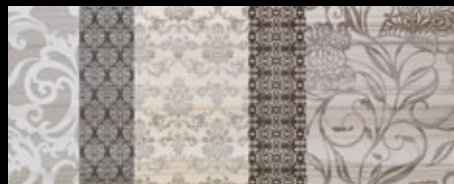

Tormalina Decor Batik A
24x59
A3162A1H
2 948 Kč/m²
1 290 Kč/m²