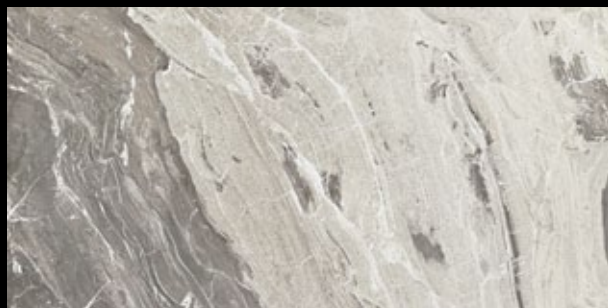

- →
- ↓
- 15
- ☀
- ☀
- RET
- ▶
- DIGI tisk
- VAR
- 10

Marble Gray lucido
60x120 / PEI 4 ALD1A2A 3 298 Kč/m²
2 490 Kč/m²