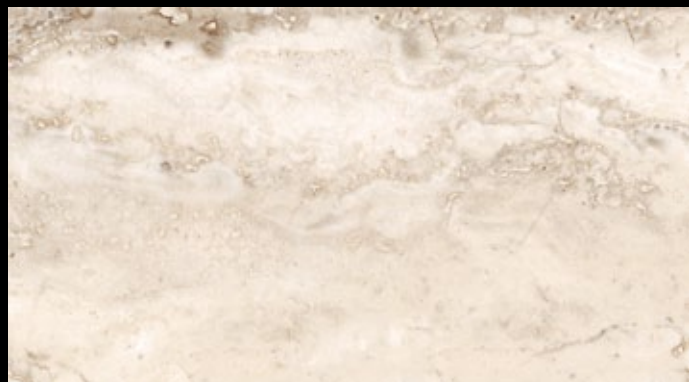

Travertino Cream naturale
60x120 A3113A1A

3 439 Kč/m²
1 590 Kč/m²