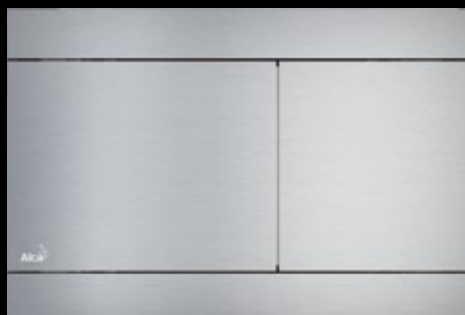

5 Ovládací tlačítko, 247x165x5 mm, nerez
BDPZ10F

3 721 Kč
3 490 Kč