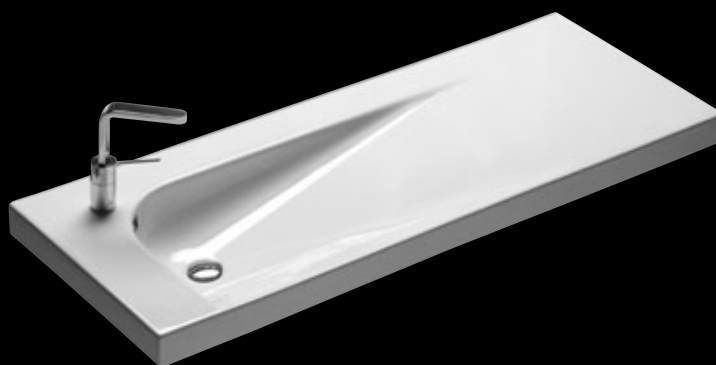

17 Umyvadlo pravé
150x50 cm
130x50 cm
100x50 cm

B0A2K02J1	37 546 Kč	33 792 Kč
B0A2K02C1	35 792 Kč	32 213 Kč
B0A2K02H1	26 318 Kč	23 686 Kč