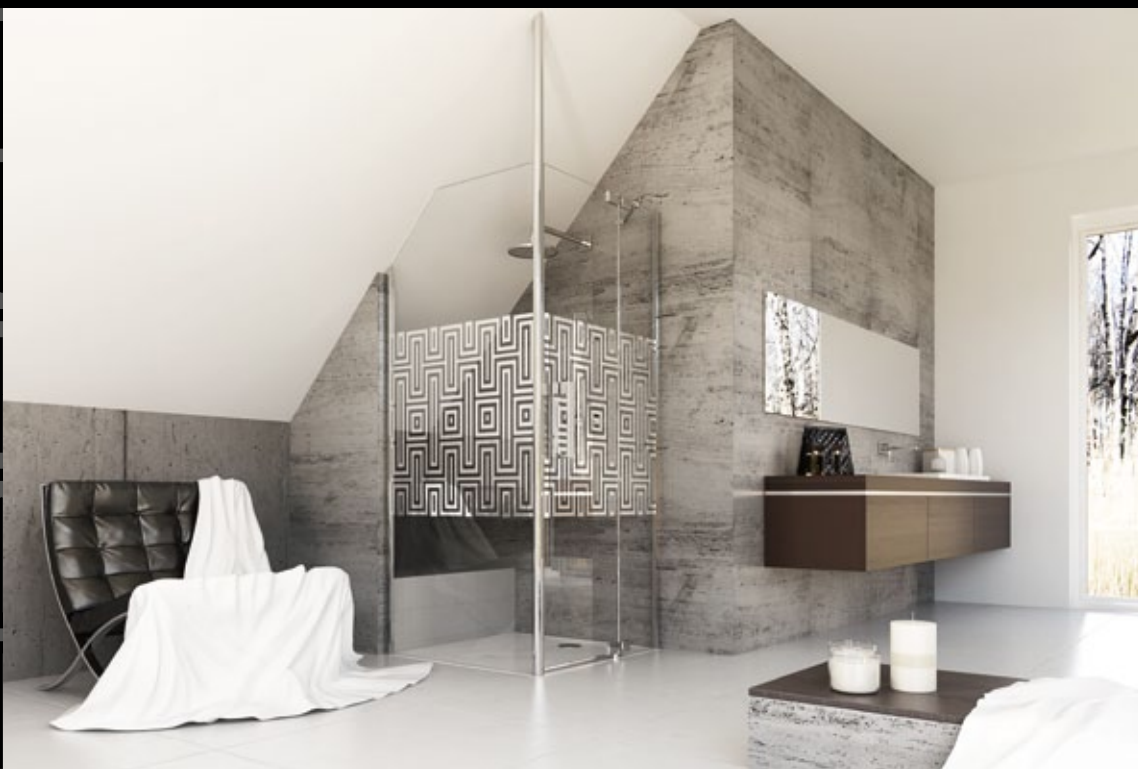

Sprchové kouty jsou jedny z nejzatíženějších zařizovacích předmětů v koupelně, je tedy vhodné zvolit kvalitní výrobek. Jelikož jsou poměrně dominantním prvkem, je potřeba mít na zřeteli i design. Tato dvě hlediska splňuje německý výrobce sprchových koutů Hüppe. Možná bych zde hledal symbolické spojení s jinými, pro každého výrazně známějšími výrobky – s auty Mercedes, BMW, AUDI apod. I tyto značky spojují kvalitu s designem a odpovídající cenou. Je možné najít levnější produkty, jde však o to, zda vám přinesou uspokojení, které jste očekávali... Požádejte prodejce o katalog některé z těchto sérií, kde najdete fotografie všech detailů sprchových koutů, kterými se právě liší od konkurence.

5

Studio Berlin