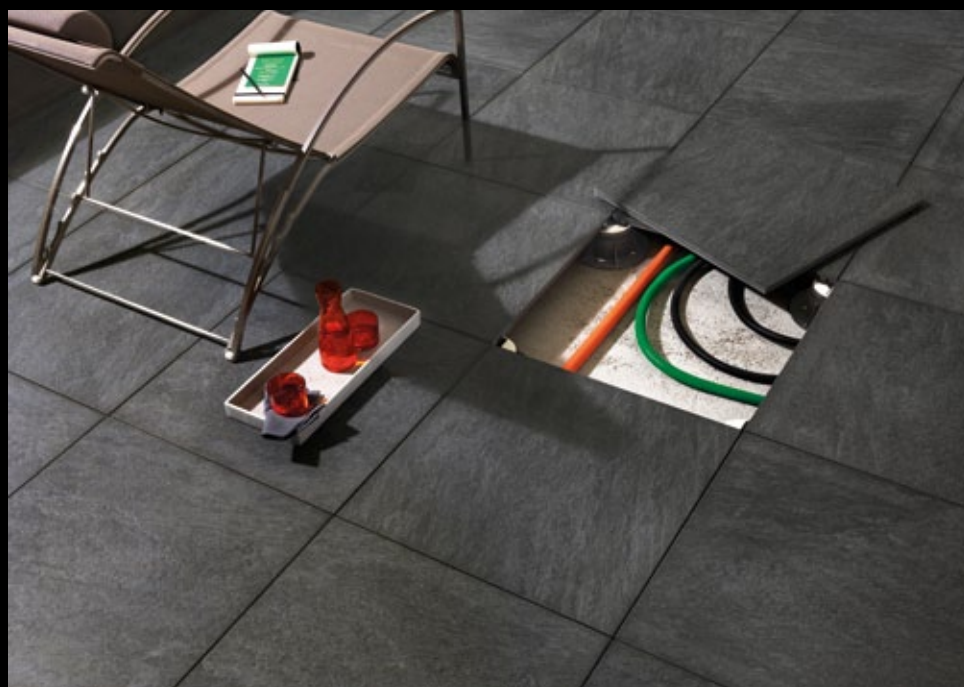

Stavitelné terče a další možnosti pokládky dlaždic

Stavitelné terče s výkyvnou hlavou, s protiskluznou a protihlukovou podložkou

Název výrobku	kód	MOC-B vč. DPH (Kč)
Stavitelnost 28–38 mm	LZF001	140 Kč
Stavitelnost 37,5–50 mm	LZF002	149 Kč
Stavitelnost 50–75 mm	LZF003	157 Kč
Stavitelnost 75–120 mm	LZF004	174 Kč
Stavitelnost 120–170 mm	LZF005	185 Kč
Stavitelnost 170–215 mm	LZF006	191 Kč
Montážní klíč na stavitelné terče	LZF007	1 544 Kč