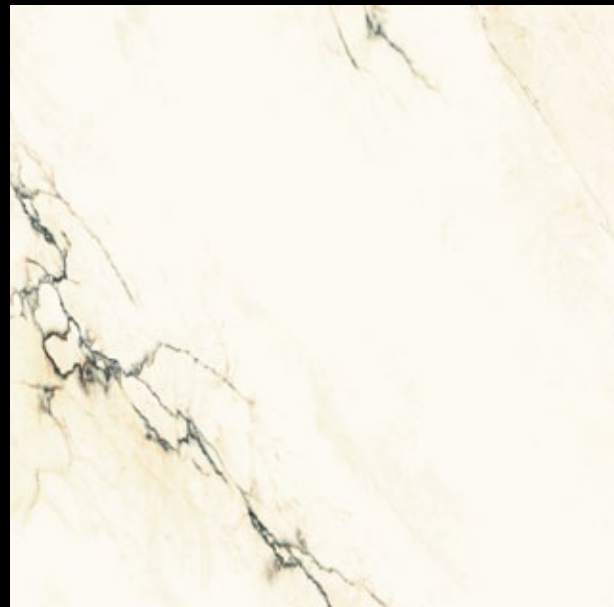

Alps Heart lucidato
150x300
AGJ3A1A

7 064 Kč/m²
6 357 Kč/m²

Ceník formátů série (v Kč/m²)

	150x150	150x300
15		
LUCIDATO	6 607 Kč 5 947 Kč	7 064 Kč 6 357 Kč
PRELUCIDATO (NATURALE)	5 688 Kč 5 119 Kč	5 964 Kč 5 367 Kč