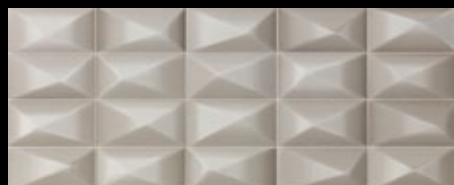

Tormalina Mosaico Diamantate
24x59
A3162A1F
2 597 Kč/m²
1 190 Kč/m²