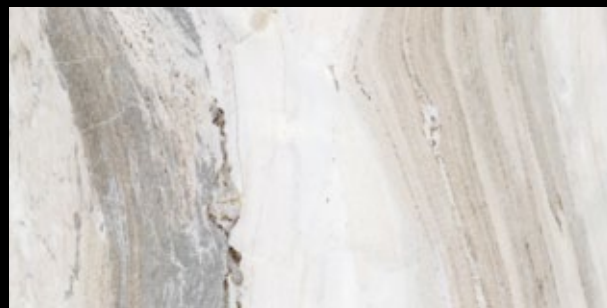

*pouze série Metal/Style

La Roche di Rex Blanc smooth
320x160
ALW1I2A
5 123 Kč/m²
4 611 Kč/m²

La Roche di Rex Grey smooth
320x160
ALW2I2A
5 123 Kč/m²
4 611 Kč/m²

La Roche di Rex Ecru smooth
320x160
ALW3I2A
5 123 Kč/m²
4 611 Kč/m²