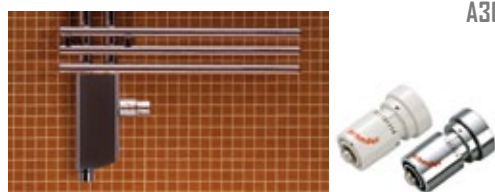

Armatúra Yucca pre radiátory Zehnder Yucca

A30	Popis	kód	prevedenie	MOC
	Zehnder príp. armatúra pre Yucca kr.krytka RAL 9016	976021	biele	144,86 €
	Zehnder príp. armatúra pre Yucca kr.krytka chróm	976028	chróm	192,36 €
	Zehnder príp. armatúra pre Yucca dl.krytka RAL 9016	976031	biele	144,86 €
	Zehnder príp. armatúra pre Yucca dl.krytka chróm	976038	chróm	243,01 €
	Krycia sada pre vykúr. tyč WIVAR II (pre arm. s dl. krytkou)	889308	chróm	94,14 €
	Zehnder termostatická hlavica DH M30x1,5 biela	819050	biele	29,40 €
	Zehnder termostatická hlavica DH M30x1,5 chróm	819058	chróm	44,78 €