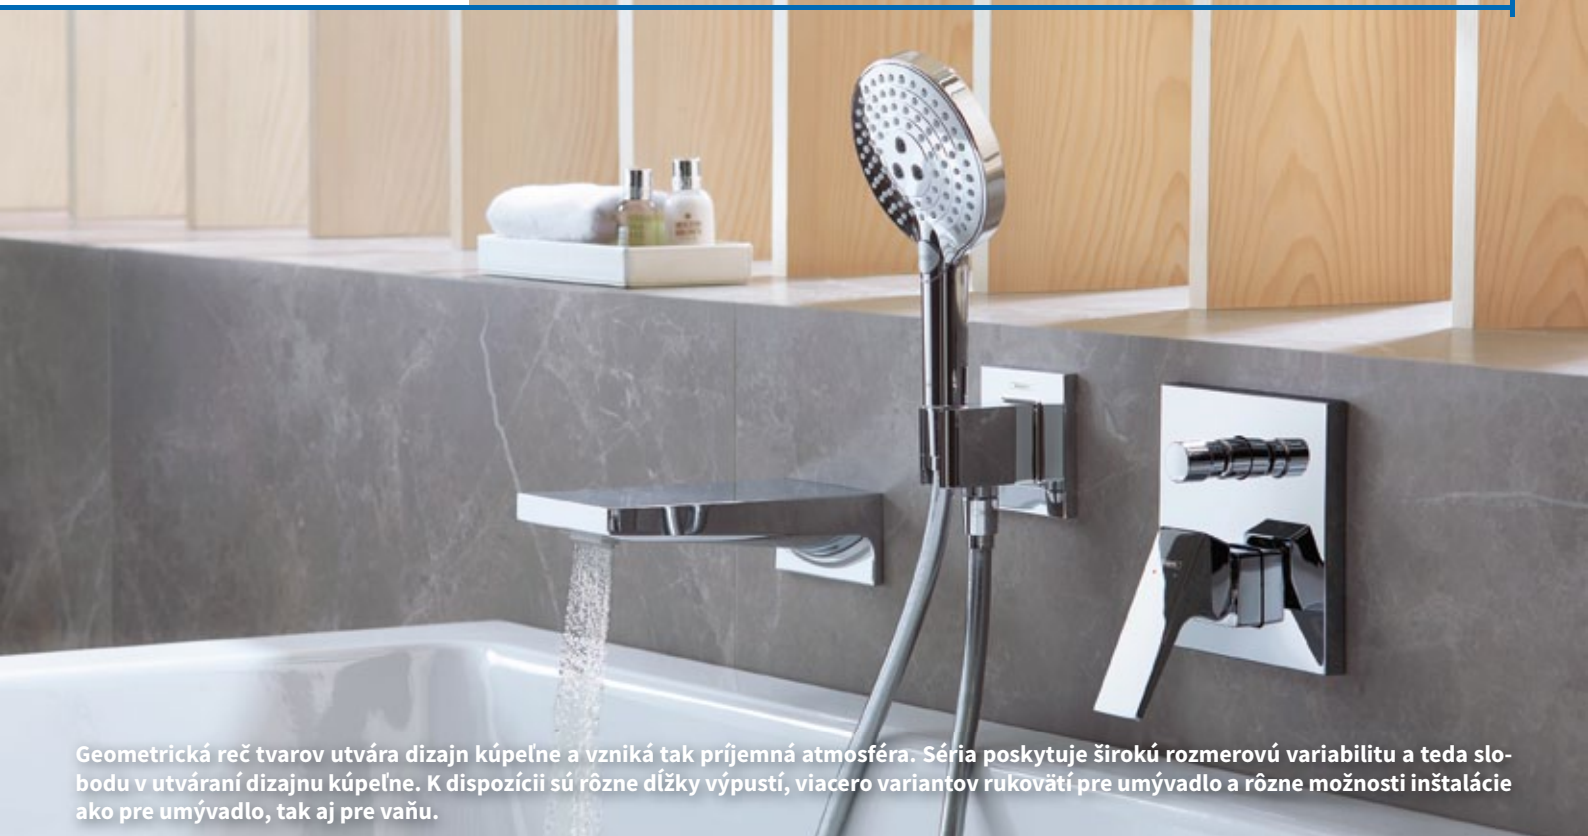

A50 Páková umývadlová batéria 260 s výpusťou Push-Open, chróm
B591E1C **532,56 €**

A50 Páková bidetová batéria s výpusťou Push-Open, chróm
B591F1C **488,40 €**

Geometrická reč tvarov utvára dizajn kúpeľne a vzniká tak príjemná atmosféra. Sériu poskytuje širokú rozmerovú variabilitu a teda slobodu v utváraní dizajnu kúpeľne. K dispozícii sú rôzne dĺžky výpustí, viacero variantov rukovätí pre umývadlo a rôzne možnosti inštalácie ako pre umývadlo, tak aj pre vaňu.