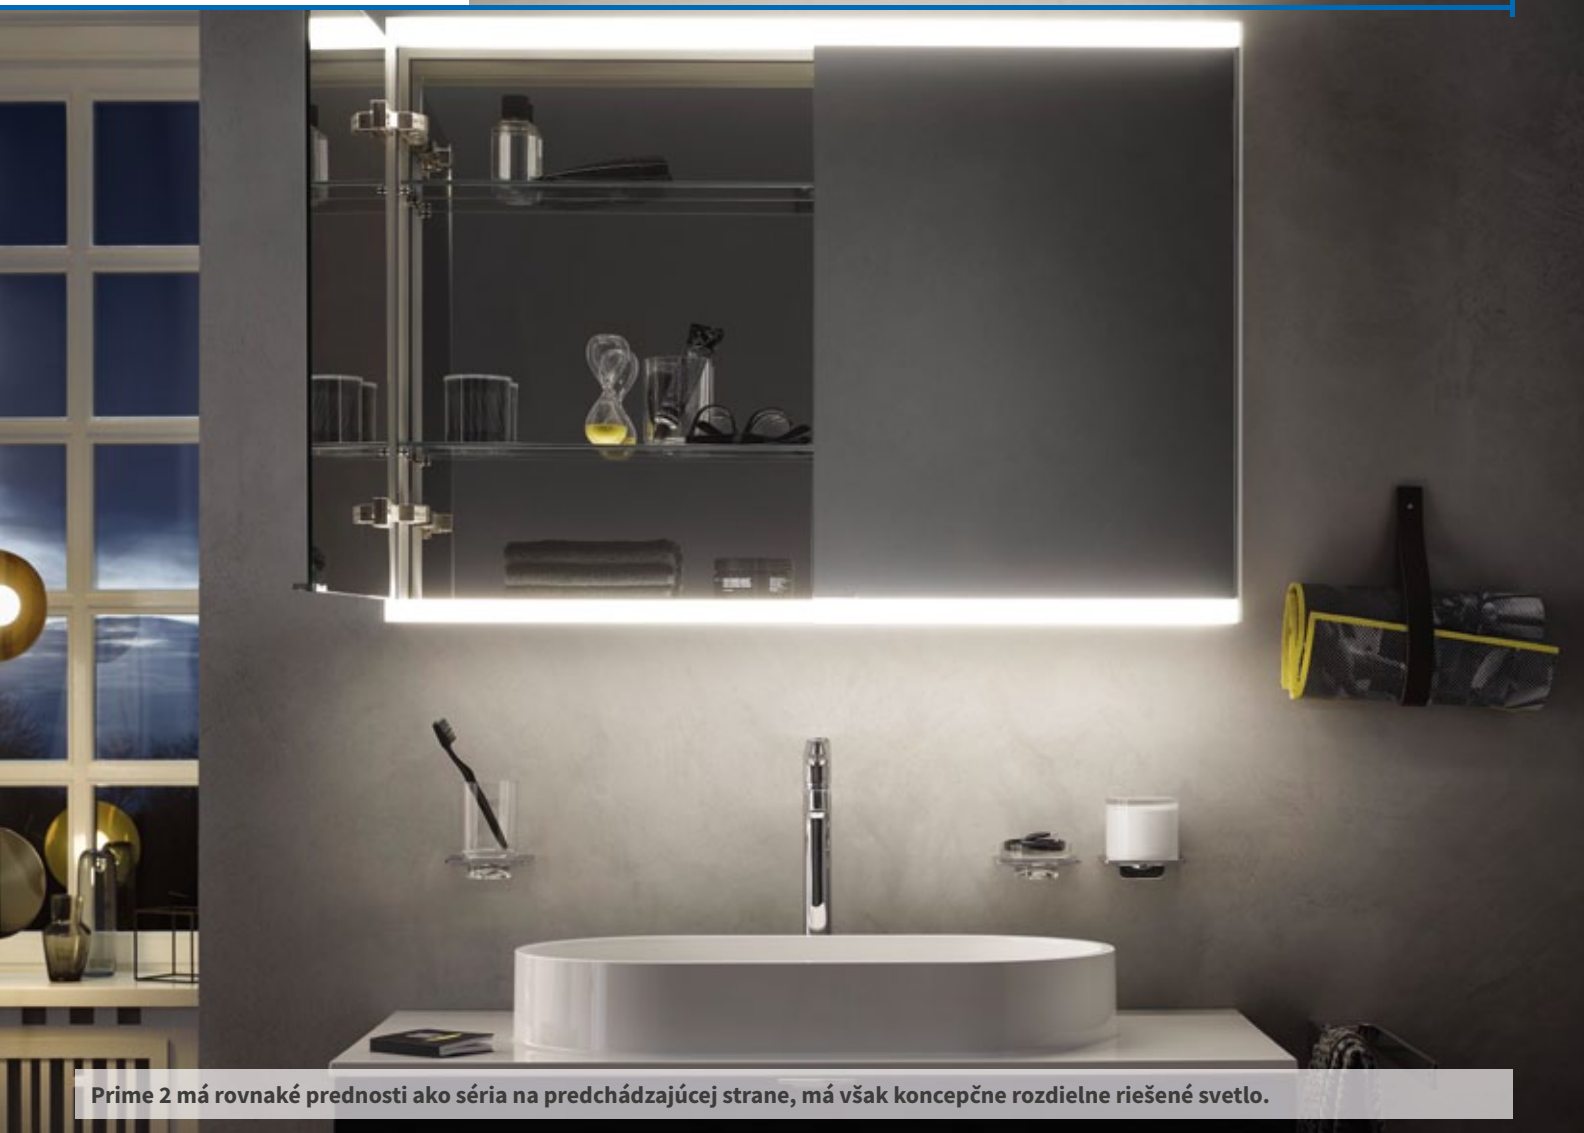

Prime 2 má rovnaké prednosti ako séria na predchádzajúcej strane, má však koncepčne rozdielne riešenie svetla.