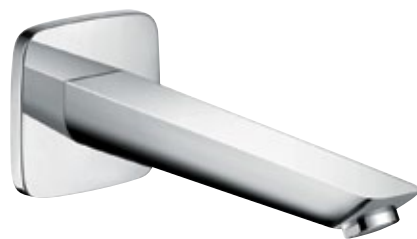

A50 Výtok vaňový, chróm
B5284H1 **137,28 €**