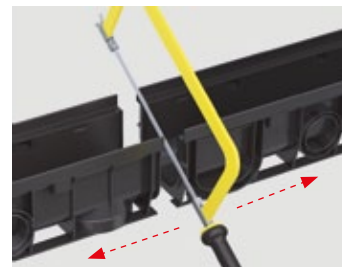

ROZDELENIE NA ČASTI