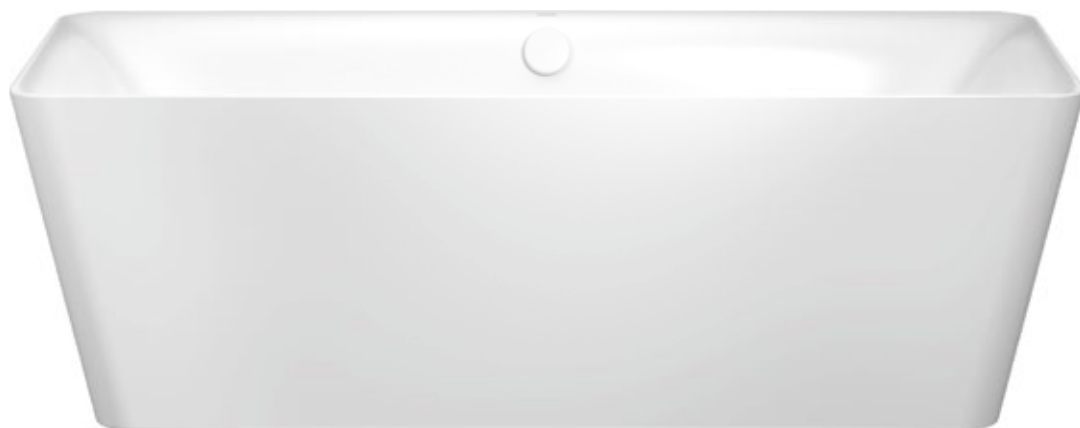

A40 Meisterstück Incava
Vaňa, smaltovaná oceľ, Perl-Effekt, odhlučnené prevedenie
175x76 cm, vrátane odpadovej a prepadovej súpravy

BJH3A1C

7 036,42 €