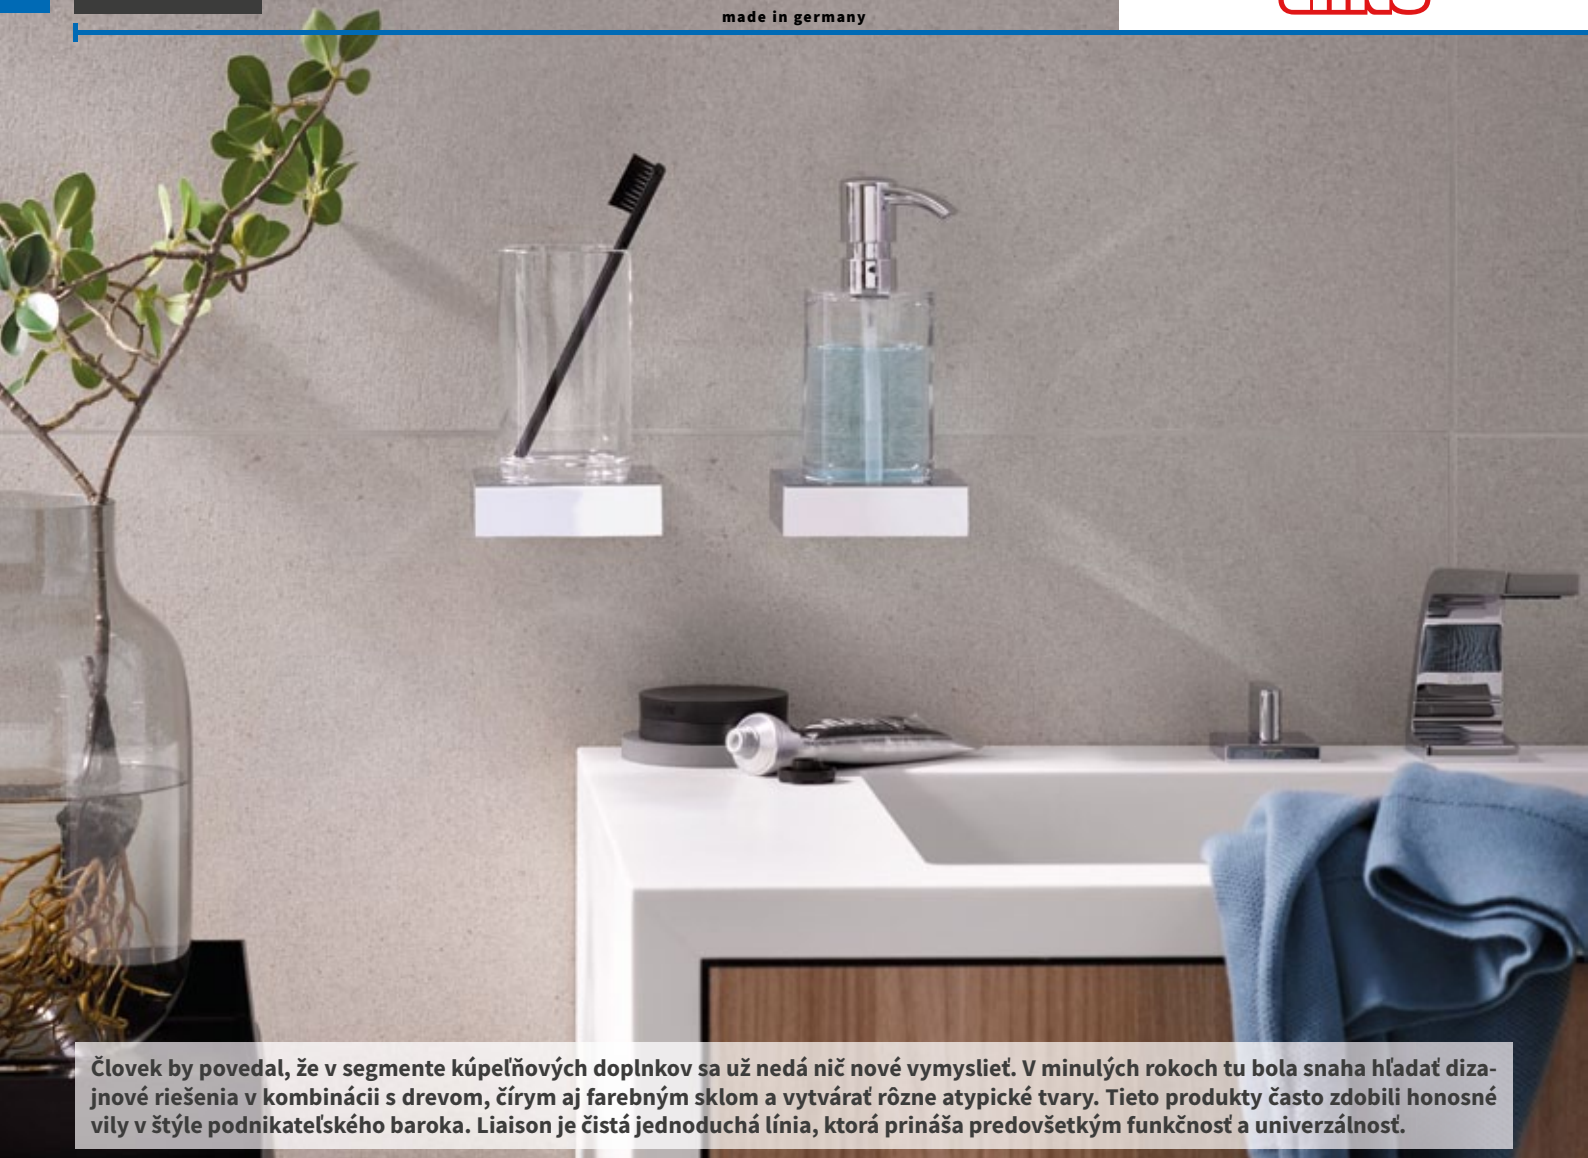

A40 Držiak rezervného toaletného papiera,
chróm
BSW1F2 **57,49 €**

A40 Držiak toal.papiera, chróm
BSW1E2I **94,98 €**

Človek by povedal, že v segmente kúpeľňových doplnkov sa už nedá nič nové vymyslieť. V minulých rokoch tu bola snaha hľadať dizajnové riešenia v kombinácii s drevom, čím aj farebným sklom a vytvárať rôzne atypické tvary. Tieto produkty často zdobili honosné vily v štýle podnikateľského baroka. Liaison je čistá jednoduchá línia, ktorá prináša predovšetkým funkčnosť a univerzálnosť.