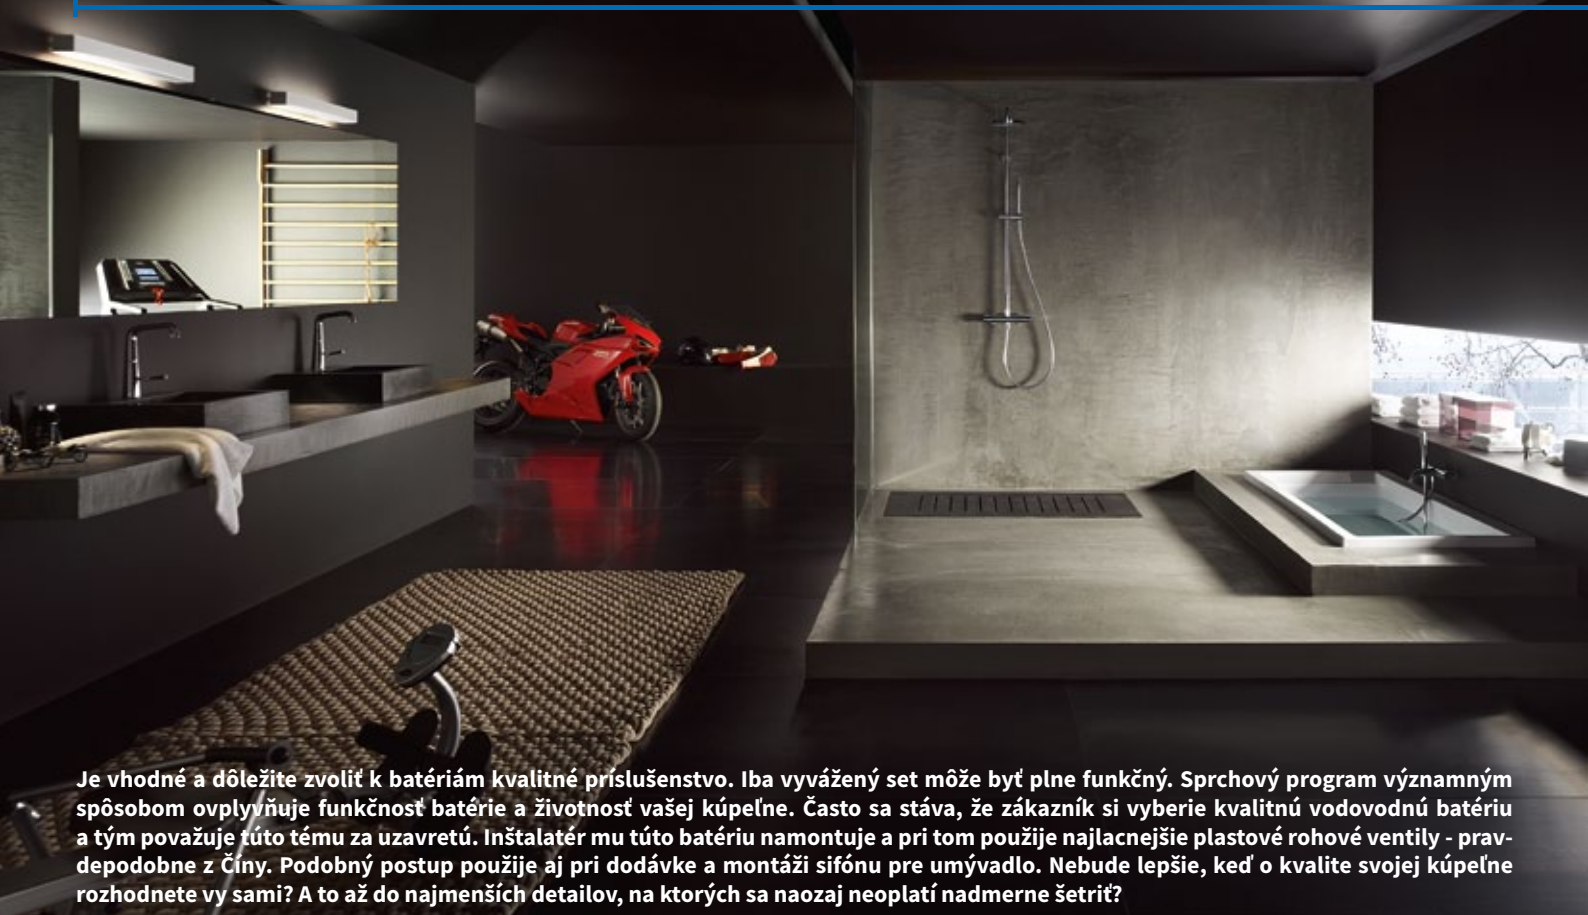

Je vhodné a dôležité zvoliť k batériám kvalitné príslušenstvo. Iba vyvážený set môže byť plne funkčný. Sprchový program významným spôsobom ovplyvňuje funkčnosť batérie a životnosť vašej kúpeľne. Často sa stáva, že zákazník si vyberie kvalitnú vodovodnú batériu a tým považuje túto tému za uzavretú. Inštalatér mu túto batériu namontuje a pri tom použije najlacnejšie plastové rohové ventily - pravdepodobne z Číny. Podobný postup použije aj pri dodávke a montáži sifónu pre umývadlo. Nebude lepšie, keď o kvalite svojej kúpeľne rozhodnete vy sami? A to až do najmenších detailov, na ktorých sa naozaj neoplatí nadmerne šetriť?