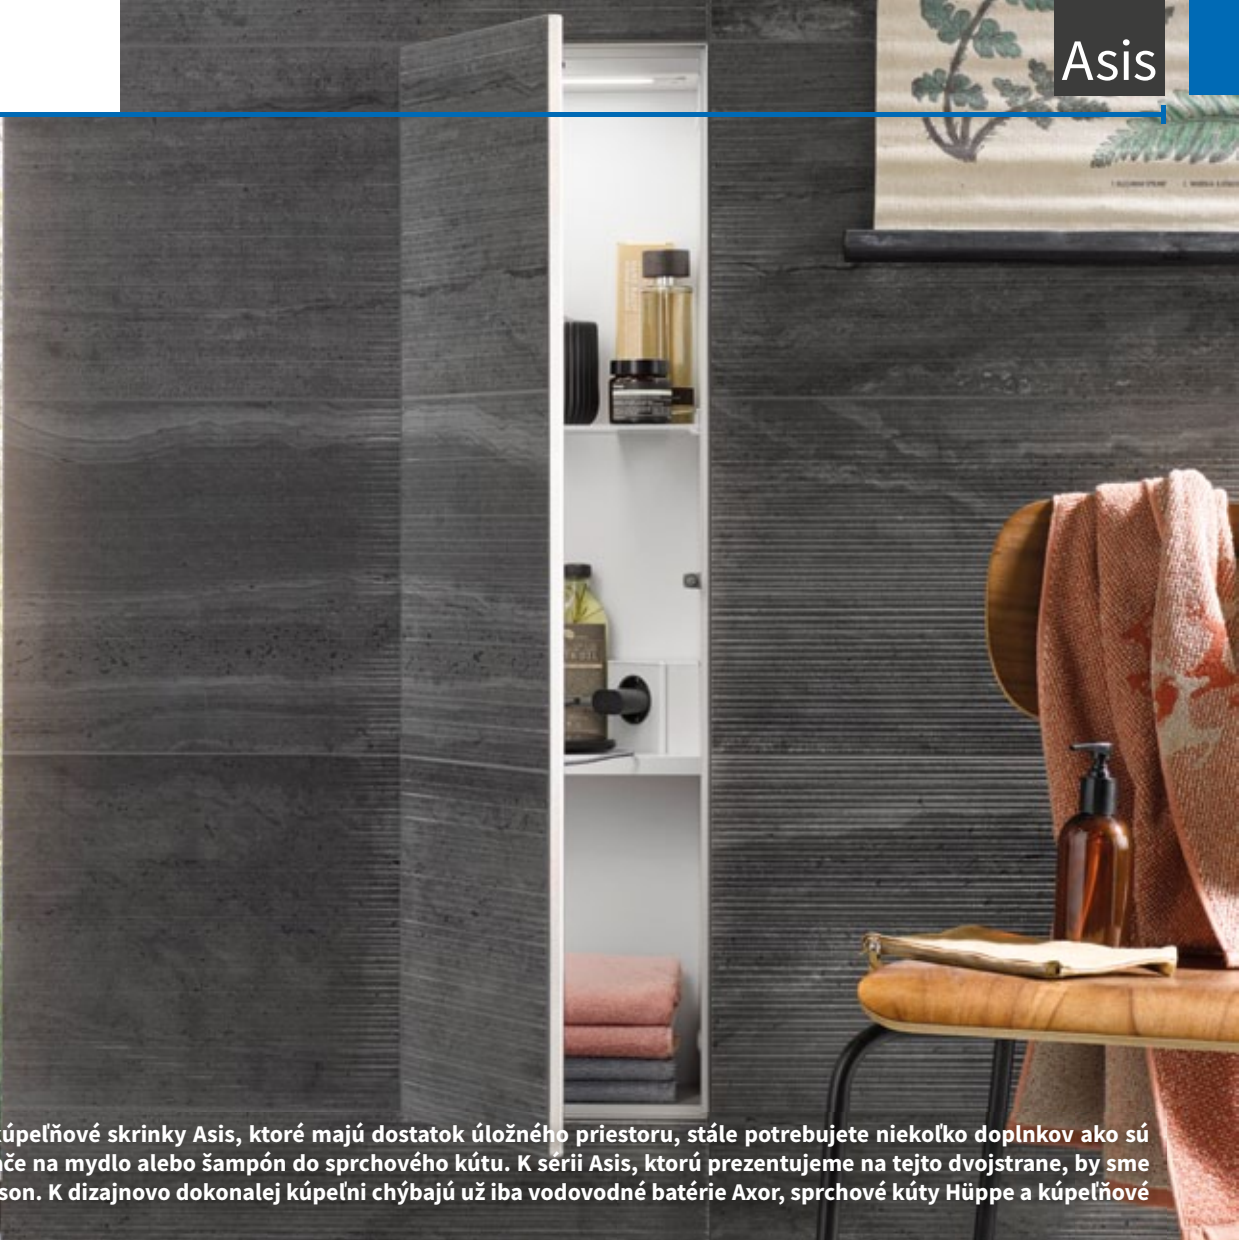

Aj keď si zvolíte vstavané kúpeľňové skrinky Asis, ktoré majú dostatok úložného priestoru, stále potrebujete niekoľko doplnkov ako sú háčiky na uteráky, dávkovače na mydlo alebo šampón do sprchového kútu. K sérii Asis, ktorú prezentujeme na tejto dvojstrane, by sme zvolili doplnky zo série Liaison. K dizajnovu dokonalej kúpeľni chýbajú už iba vodovodné batérie Axor, sprchové kúty Hüppe a kúpeľňové radiátory Zehnder.