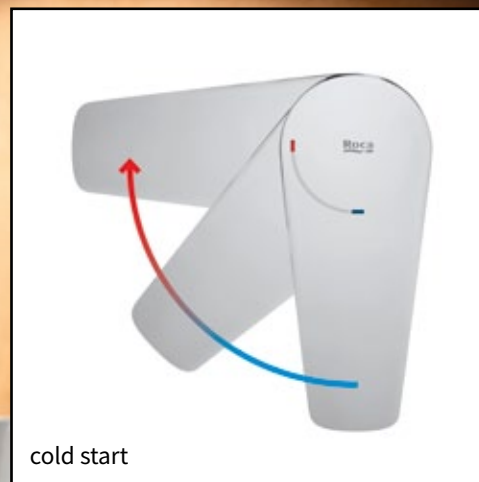

cold start

Roca je dnes najväčším výrobcom sanitárnej techniky na svete. Je obdivuhodné, že v dnešnom globalizovanom svete plnom akciových spoločností bez väčšinového vlastníka, je firma Roca stále rodinnou firmou, ktorú vedie už tretia generácia zakladateľov. Roca súčasne vlastní aj švajčiarskeho výrobcu Laufen, ktorý je na Slovenskom a Českom trhu dobre etablovaný. Z tohto dôvodu nie firemnou politikou spoločnosti Roca uprednostňovať svoju hlavnú značku, ktorá u nás nie je taká známa ako Laufen. Vo svete je tomu však inak.