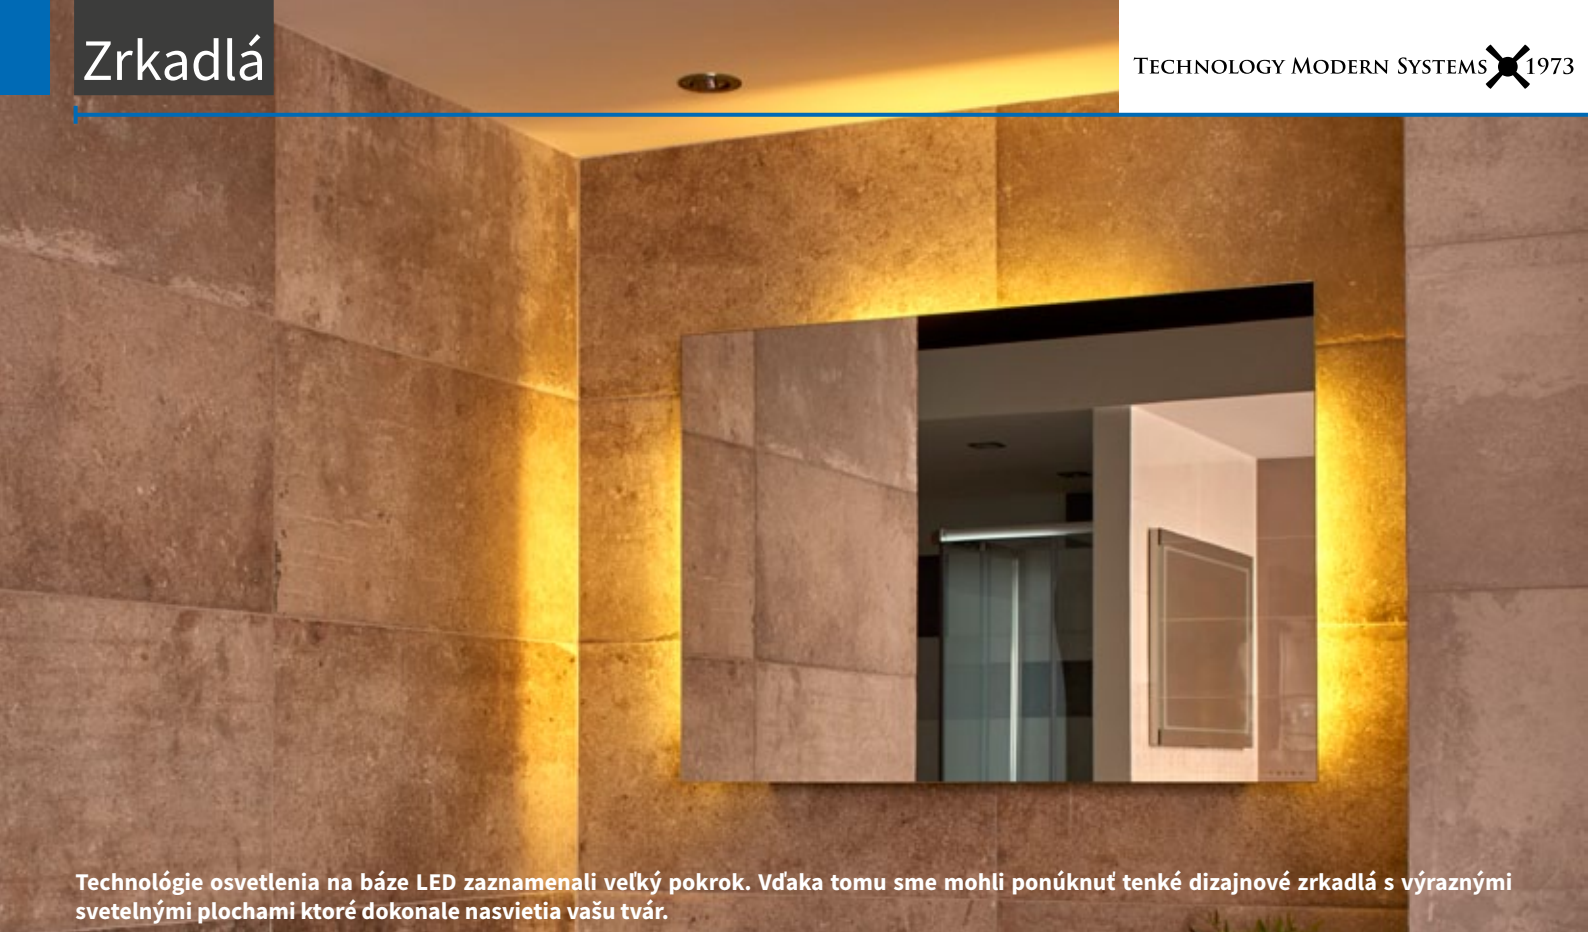

Technológie osvetlenia na báze LED zaznamenali veľký pokrok. Vďaka tomu sme mohli ponúknuť tenké dizajnové zrkadlá s výraznými svetelnými plochami ktoré dokonale nasvietia vašu tvár.