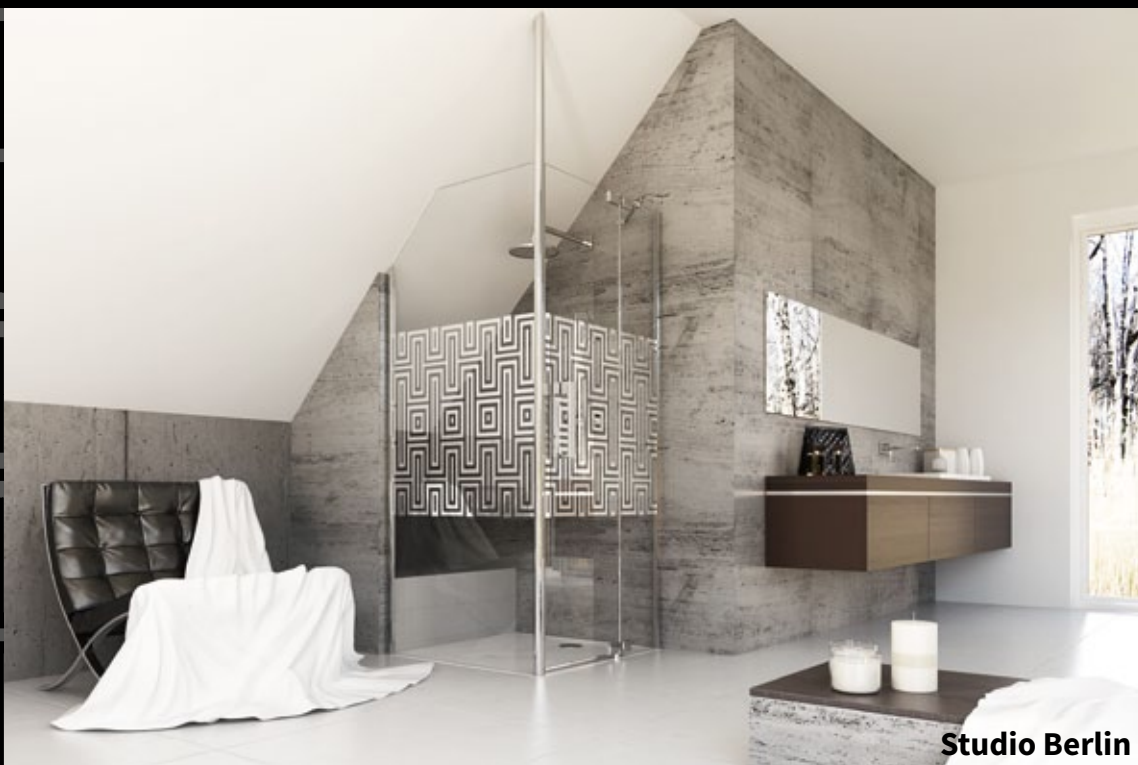

Pri výbere sprchového kúta je jedným z hlavných kritérií výberu jeho kvalita. Keďže ide o pomerne dominantný prvok, je potrebné mať na zreteli aj jeho dizajn. Tieto dva parametre spĺňa nemecký výrobca Hüppe na jednotku. Možno by sme sa priklonili k symbolickému porovnaniu s inými – pre každého určite výrazne známejšími - značkami a to s automobilovými producentmi Mercedes, BMW alebo Audi. Aj tieto značky ponúkajú nekompromisné spojenie kvality a dizajnu. Určite je možné nájsť cenovo dostupnejšie produkty, ide však o to, či vám prinesú uspokojenie, ktoré očakávate. Požiadajte predajcu o originálny katalóg výrobcu, v ktorom nájdete detailné fotografie všetkých sprchových kútov.

A40

Studio Berlin