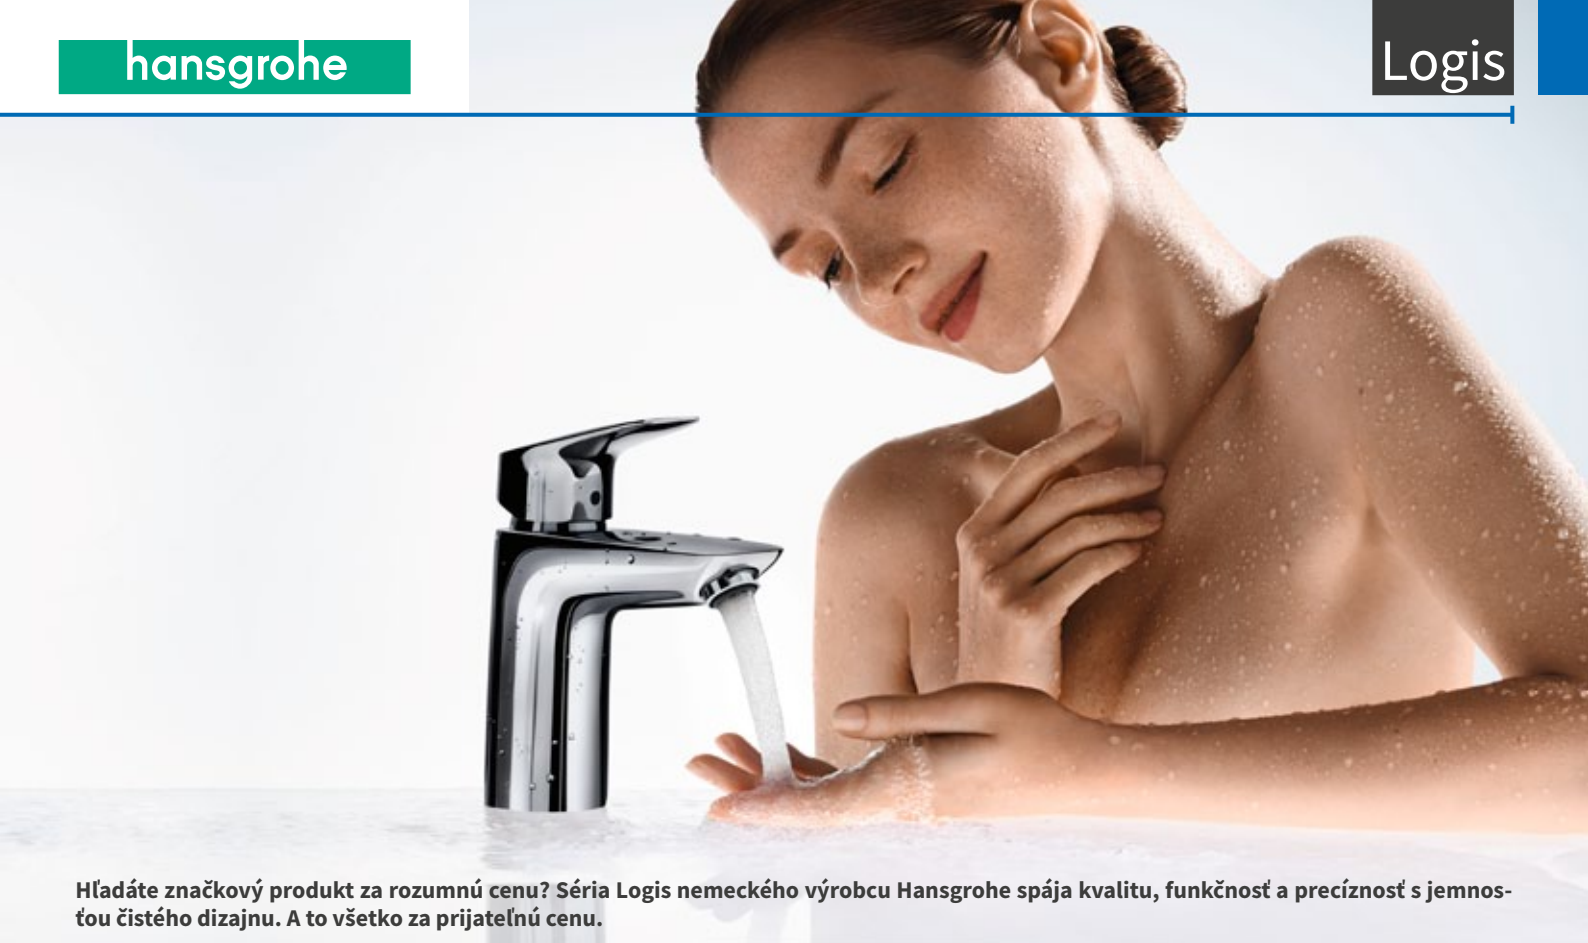

Hľadáte značkový produkt za rozumnú cenu? Séria Logis nemeckého výrobcu Hansgrohe spája kvalitu, funkčnosť a precíznosť s jemnosťou čistého dizajnu. A to všetko za prijateľnú cenu.