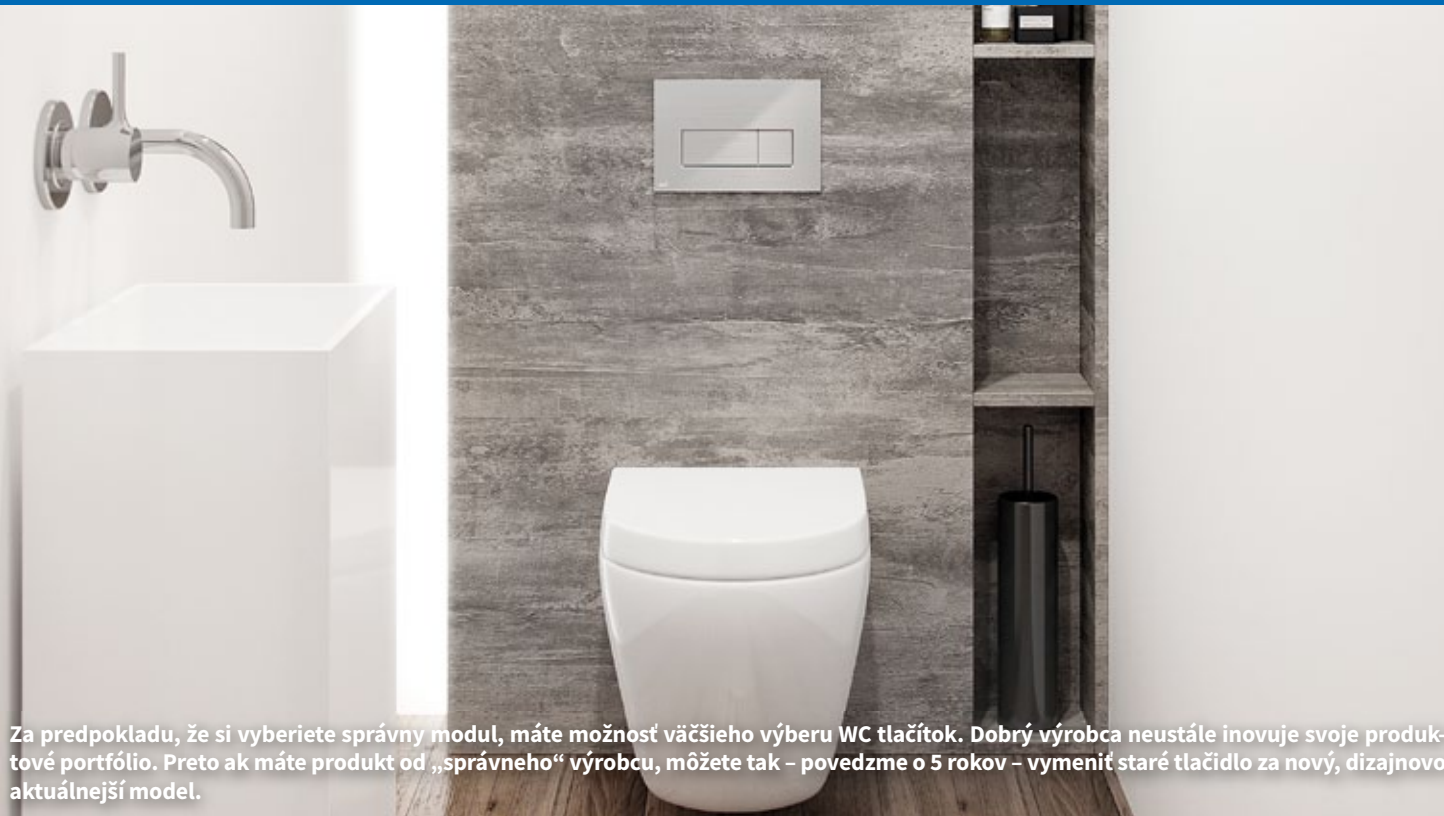

A40 Sadromodul, predstenový inštalčný systém s odvetrávaním do sadrokartónu, 1120 × 510 × 160 mm
BDQ1A1B1 **271,15 €**

Za predpokladu, že si vyberiete správny modul, máte možnosť väčšieho výberu WC tlačítok. Dobrý výrobca neustále inovuje svoje produktové portfólio. Preto ak máte produkt od „správneho“ výrobcu, môžete tak – povedzme o 5 rokov – vymeniť staré tlačidlo za nový, dizajnovo aktuálnejší model.