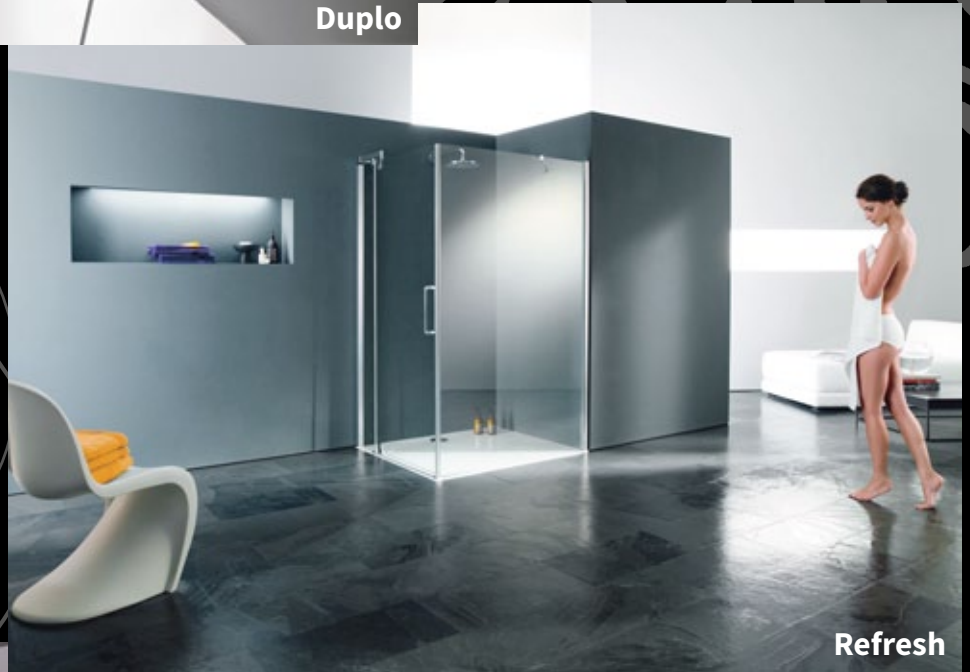

A40

Studio Berlin

Studio Paris

SPRCHOVÉ KÚTY

Duplo

Refresh

Vista

S nárastom cien bytov je čoraz väčší tlak na zmenšovanie kúpeľní. V diskusii s majiteľom bytu sa ta často dostávame do situácie, kedy si manželka želá vaňu a manžel sprchový kút. Prečo by mal jeden z nich ustupovať a dostávať tak partnera do nekomfortnej situácie? Riešením je vaňa s rozšíreným dnom v kombinácii s kvalitnou vaňovou zástenou.