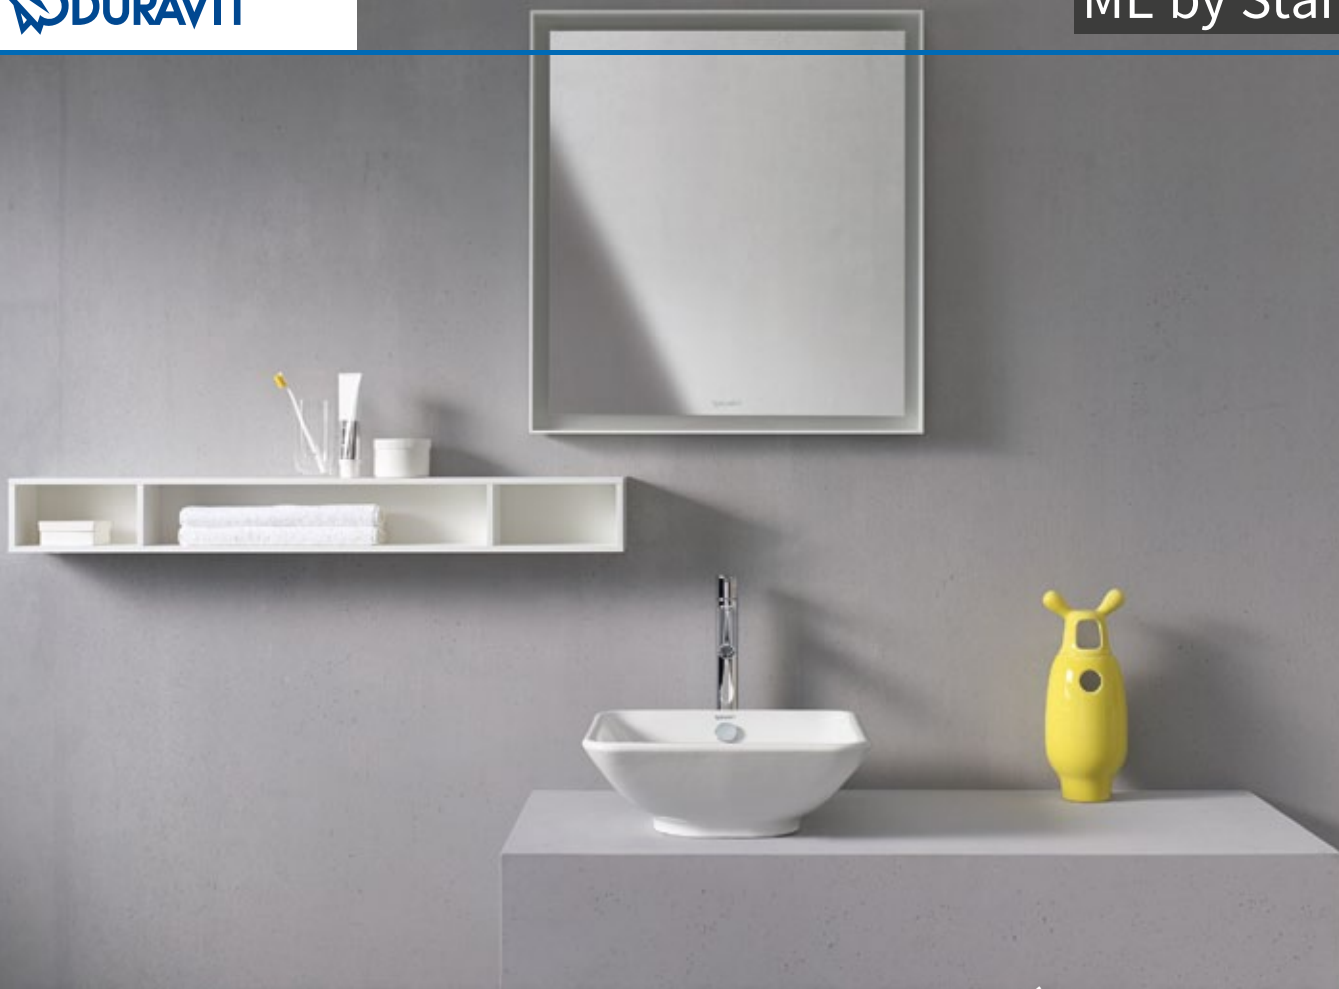

Sedadlo softclose
BZD318 **155,78 €**

A40 Bidet závesný vrát. upevnenia Durafix
BZD331 **415,84 €**

A40 Umývadlo na dosku 60x38 cm
BZD311 **307,69 €**

Séria ME by Starck je vytvorená francúzskym dizajnérom Philippom Starckom. Táto kolekcia plne spĺňa prísne nároky na čistú estetiku a pritom zapadne do úplne rozdielnych svetov. Poskytuje tak maximálny priestor individuálnemu vkusu a prístupu k návrhu interiéru. Filigranská hrana dotvára pocit takmer bezokrajového a ľahkého ale zároveň hlbokého komfortného umývadla. Táto séria obsahuje WC v prevedení Rimless.