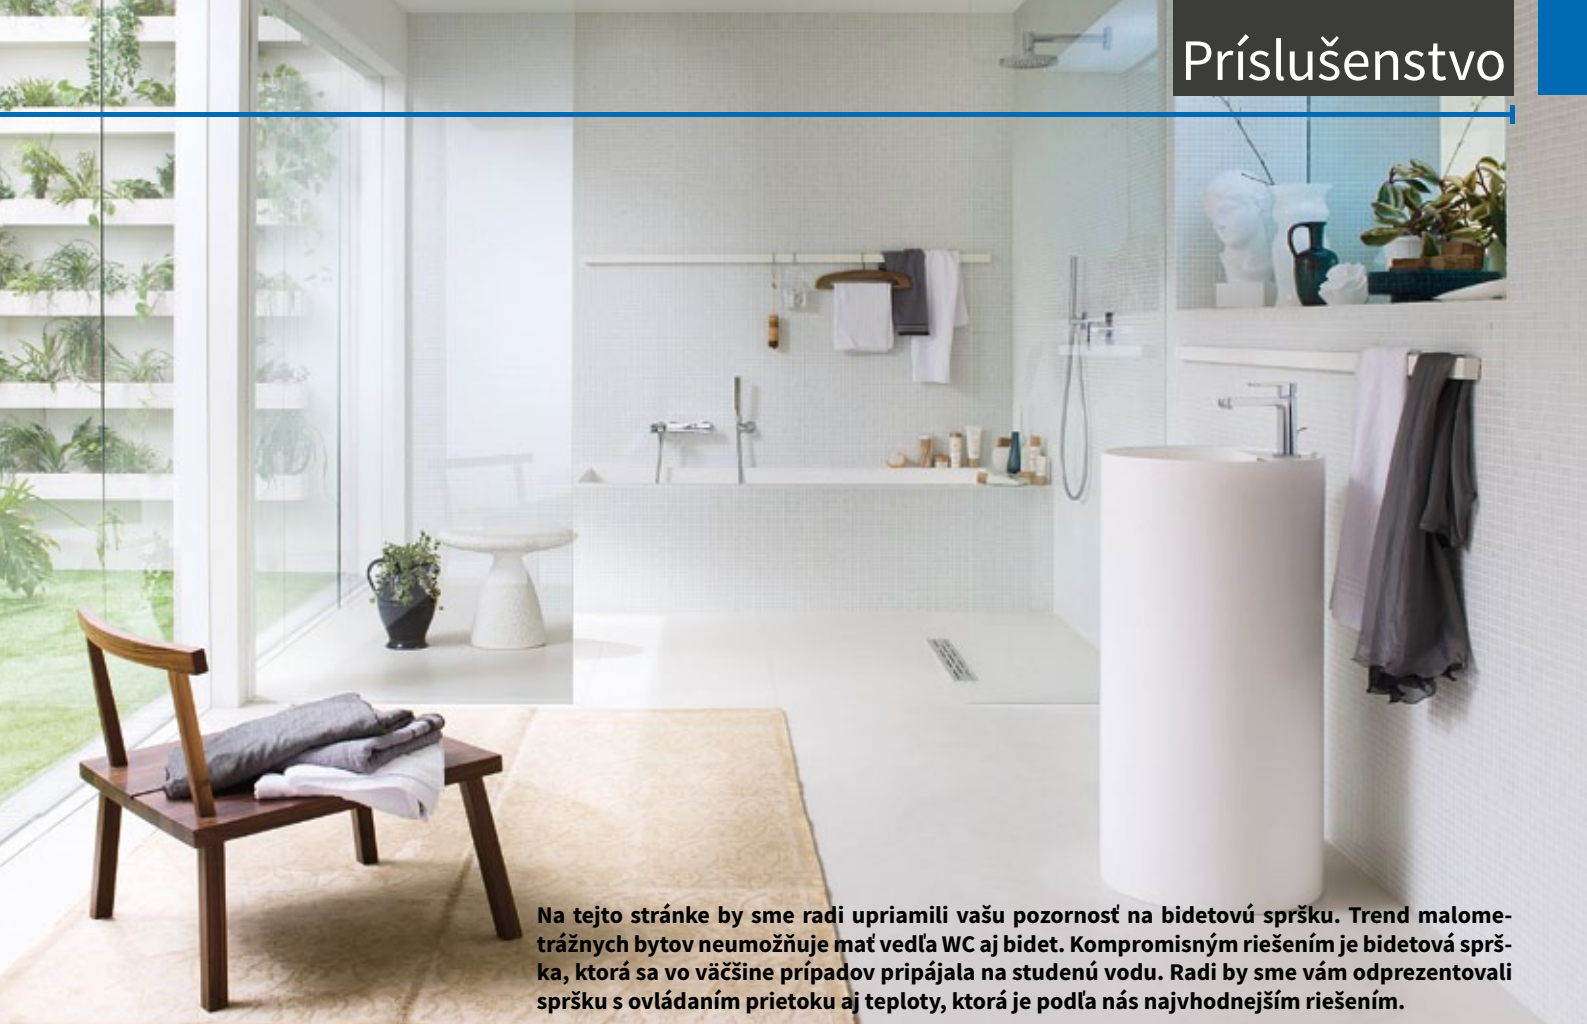

A40 Naklápacia hlavová sprcha ECO, chróm B6T15361 29,25 €

A40 Rameno pre hlavovú sprchu B6T1A1B 28,12 €

A40 Filter proti nečistotám a uzáver vody PRATICO B6T27A41 137,74 €

Na tejto stránke by sme radi upriamili vašu pozornosť na bidetovú spršku. Trend malometrážnych bytov neumožňuje mať vedľa WC aj bidet. Kompromisným riešením je bidetová sprška, ktorá sa vo väčšine prípadov pripája na studenú vodu. Radi by sme vám odprezentovali spršku s ovládaním prietoku aj teploty, ktorá je podľa nás najvhodnejším riešením.