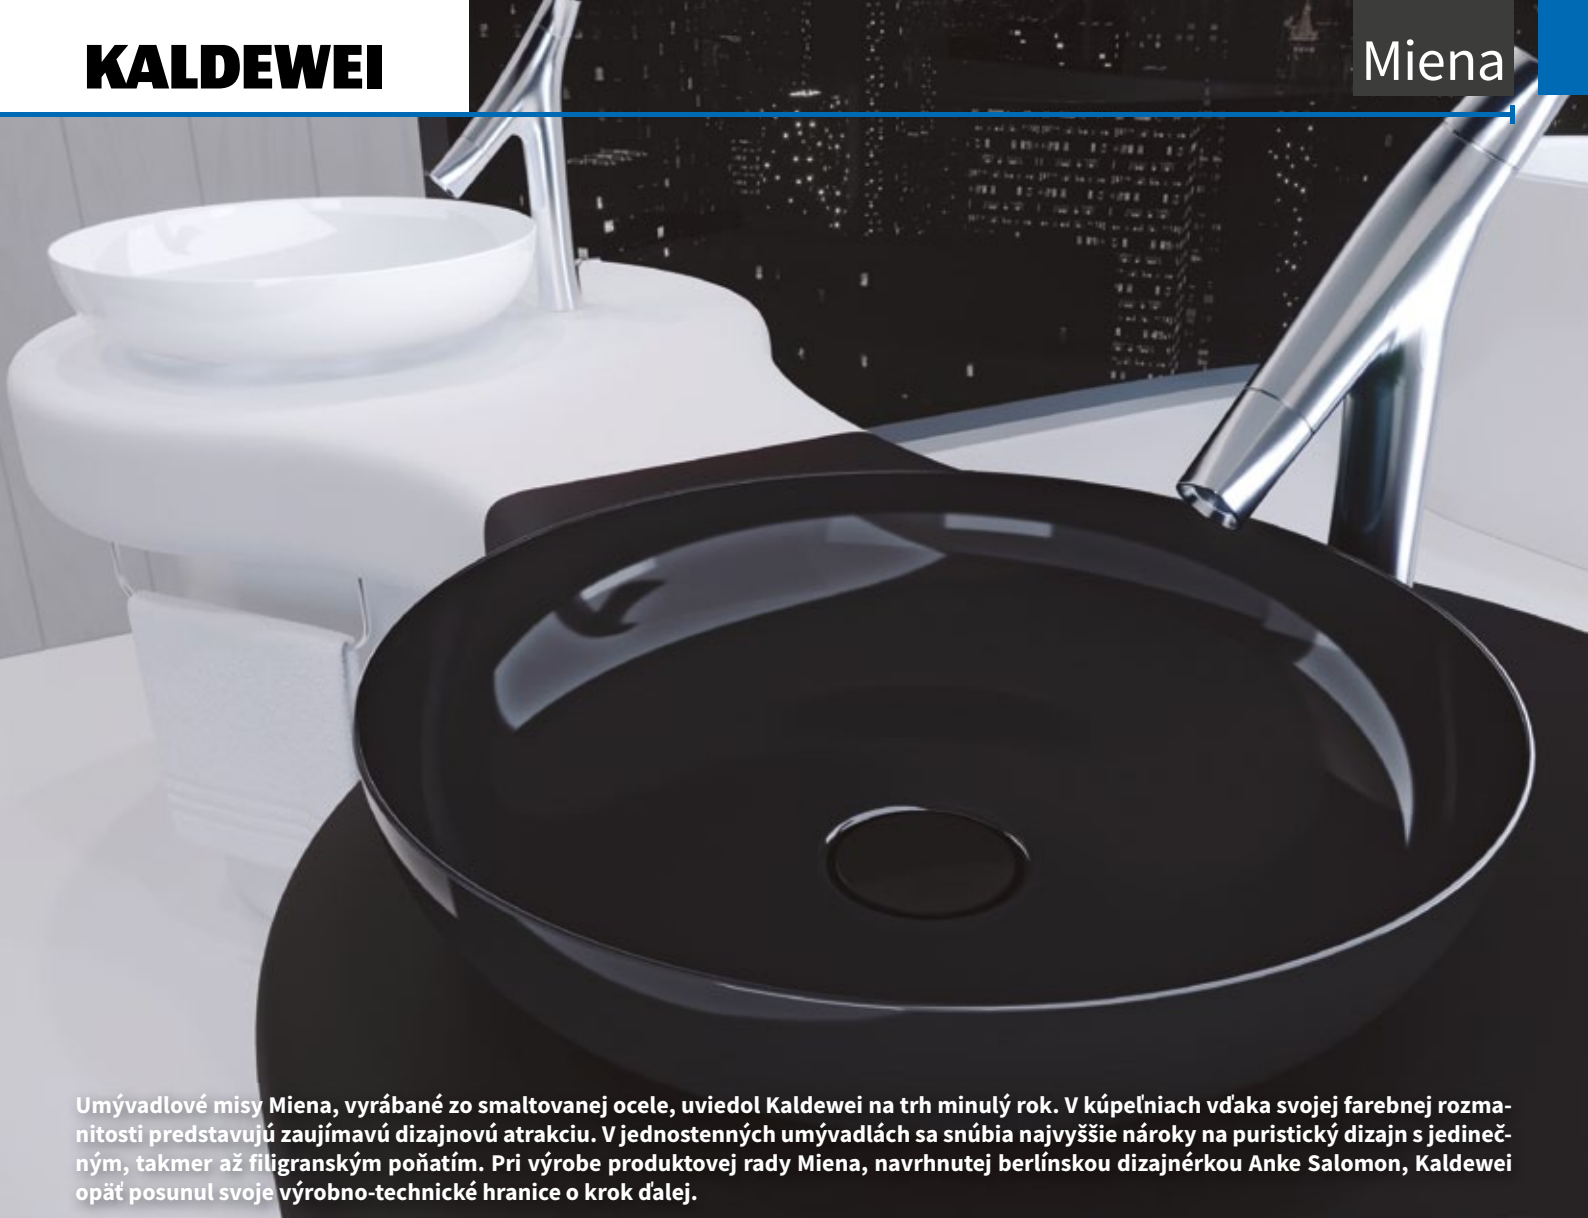

Umývadlové misy Miena, vyrábané zo smaltovanej ocele, uviedol Kaldewei na trh minulý rok. V kúpeľniach vďaka svojej farebnej rozmanitosti predstavujú zaujímavú dizajnovú atrakciu. V jednotenných umývadlách sa snúbia najvyššie nároky na puristický dizajn s jedinečným, takmer až filigranským poňatím. Pri výrobe produktovej rady Miena, navrhnutej berlínskou dizajnérkou Anke Salomon, Kaldewei opäť posunul svoje výrobnotechnické hranice o krok ďalej.