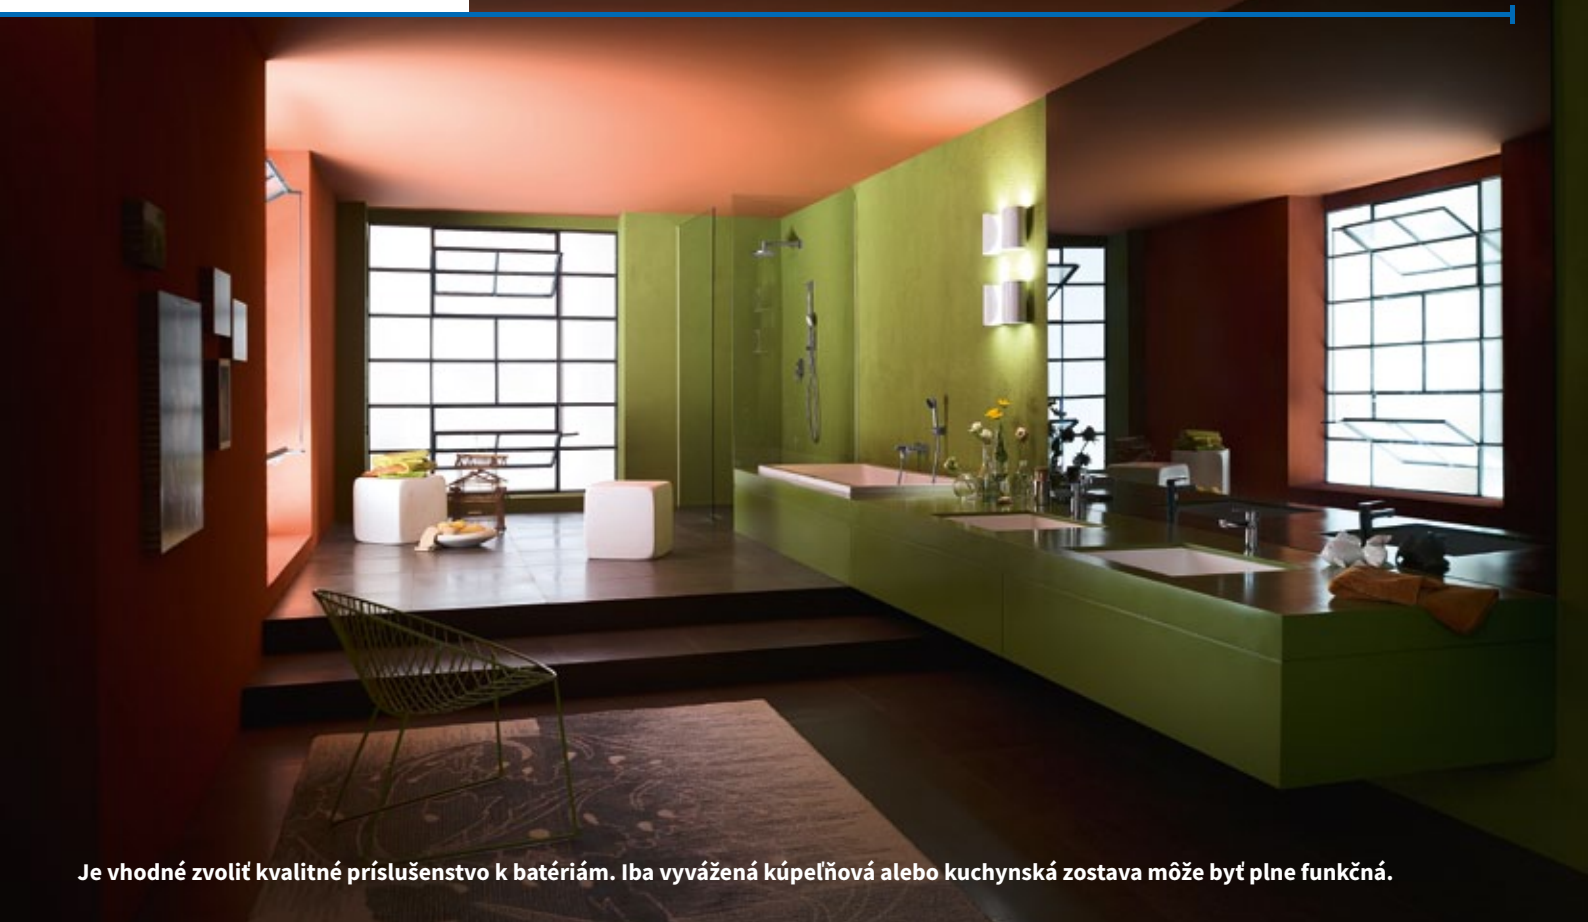

Je vhodné zvoliť kvalitné príslušenstvo k batériám. Iba vyvážená kúpeľňová alebo kuchynská zostava môže byť plne funkčná.