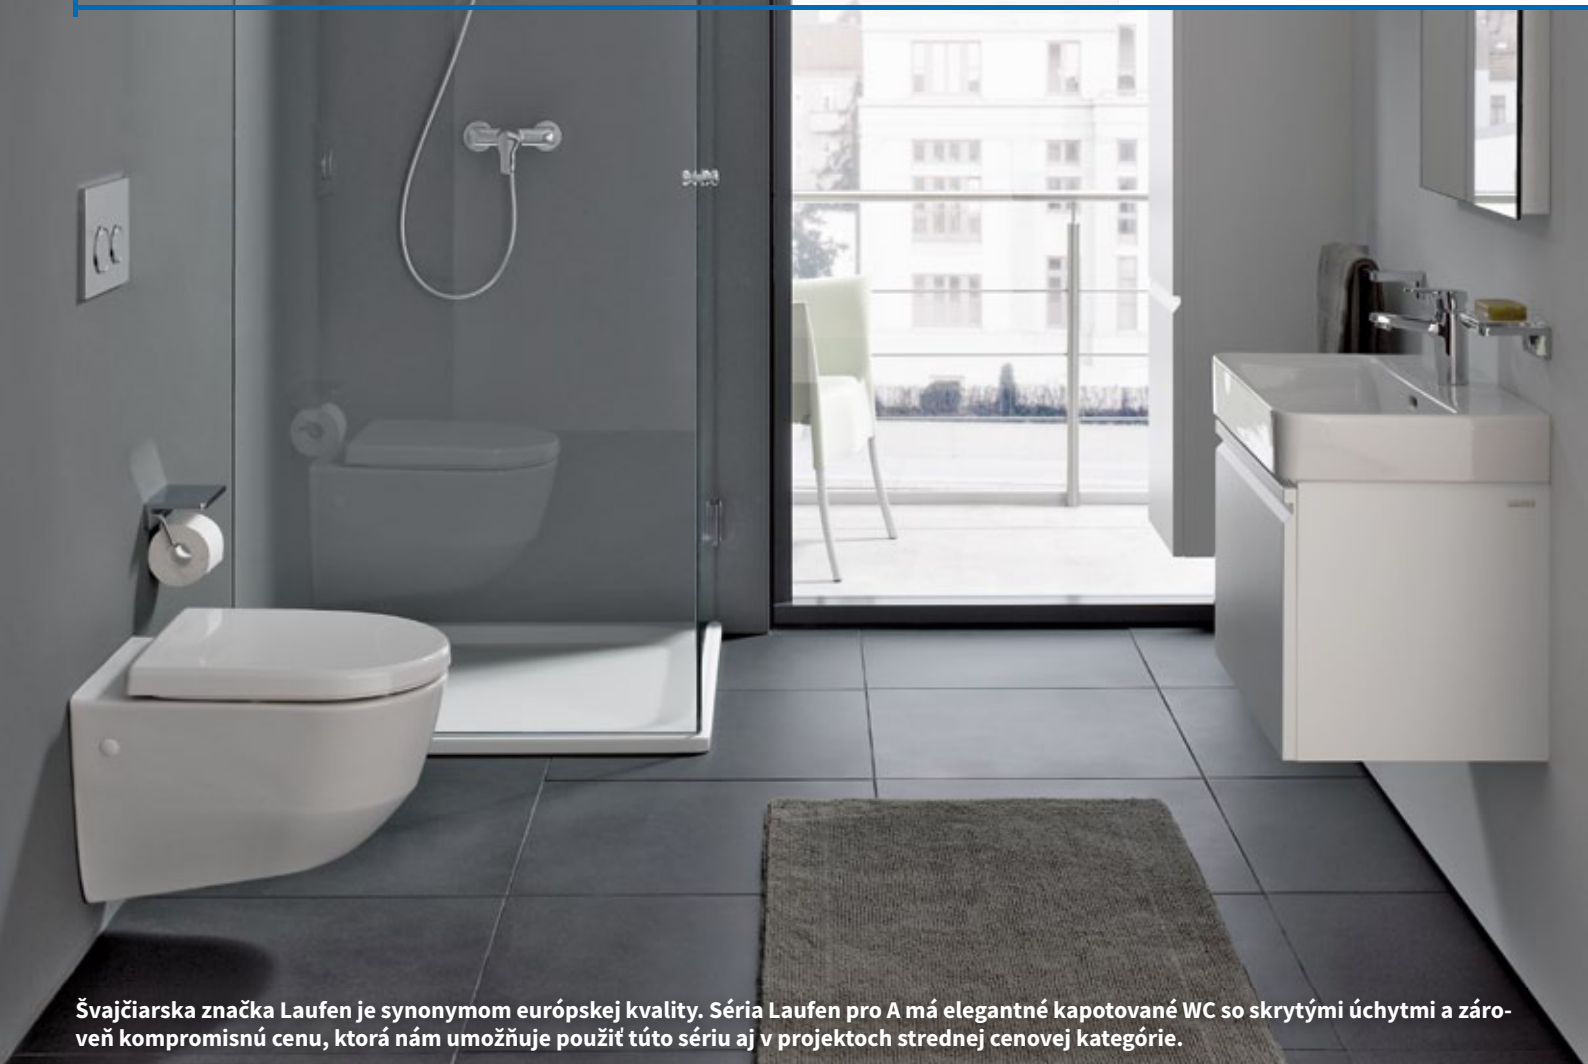

Švajčiarska značka Laufen je synonymom európskej kvality. Sériu Laufen pro A má elegantné kapotované WC so skrytými úchytmi a zároveň kompromisnú cenu, ktorá nám umožňuje použiť túto sériu aj v projektoch strednej cenovej kategórie.