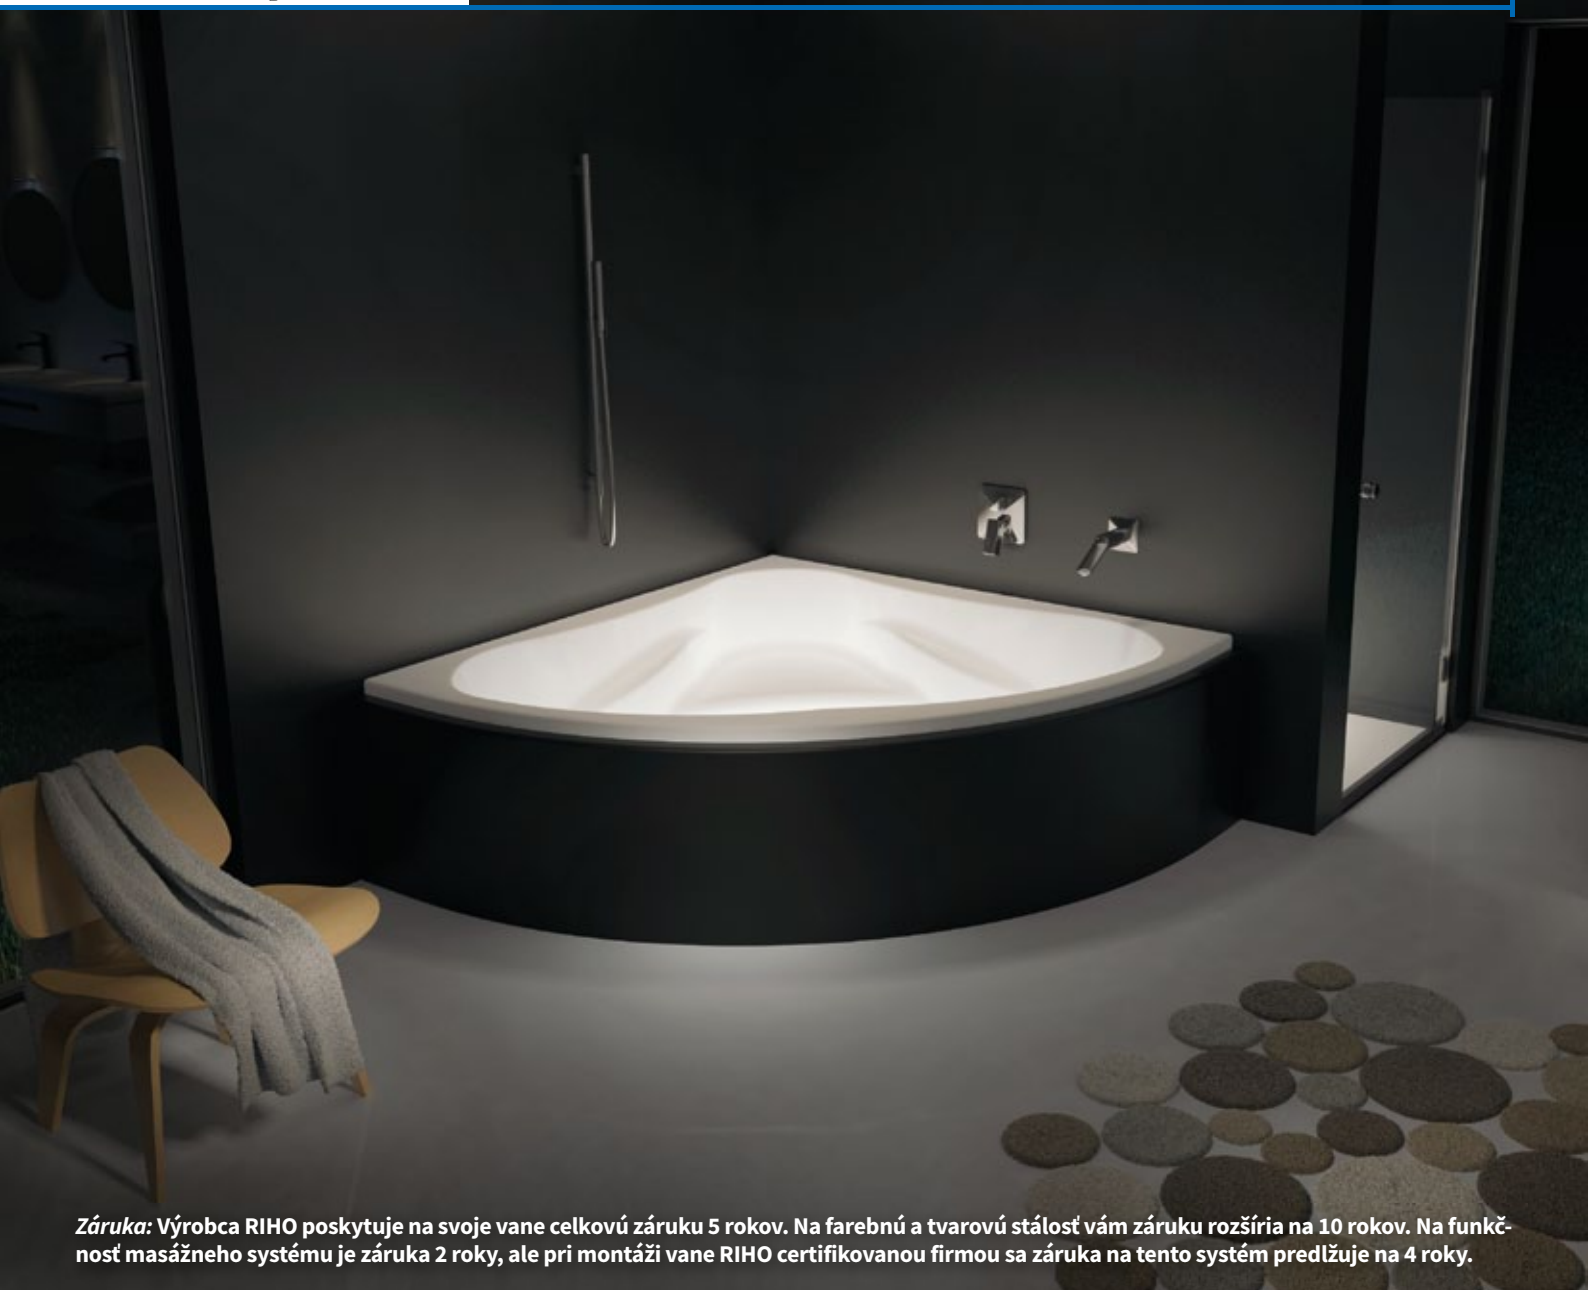

Záruka: Výrobca RIHO poskytuje na svoje vane celkovú záruku 5 rokov. Na farebnú a tvarovú stálosť vám záruku rozšíria na 10 rokov. Na funkčnosť masážneho systému je záruka 2 roky, ale pri montáži vane RIHO certifikovanou firmou sa záruka na tento systém predlžuje na 4 roky.