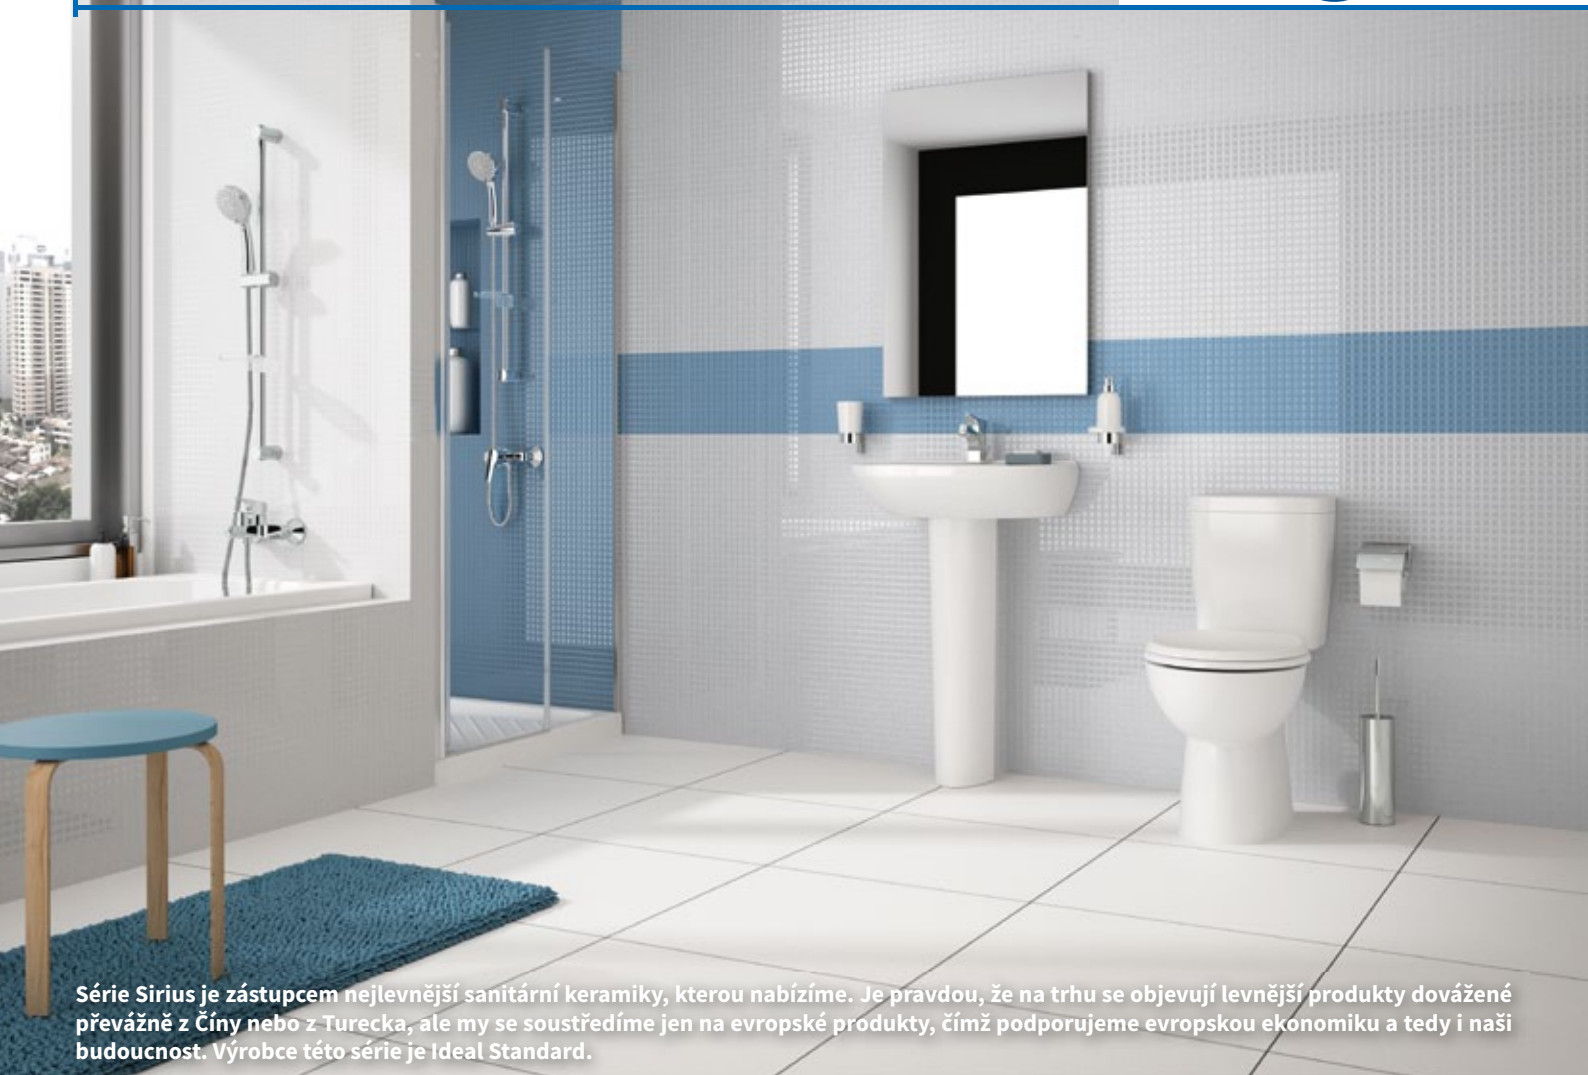

Série Sirius je zástupcem nejlevnější sanitární keramiky, kterou nabízíme. Je pravdou, že na trhu se objevují levnější produkty dovážené převážně z Číny nebo z Turecka, ale my se soustředíme jen na evropské produkty, čímž podporujeme evropskou ekonomiku a tedy i naši budoucnost. Výrobce této série je Ideal Standard.