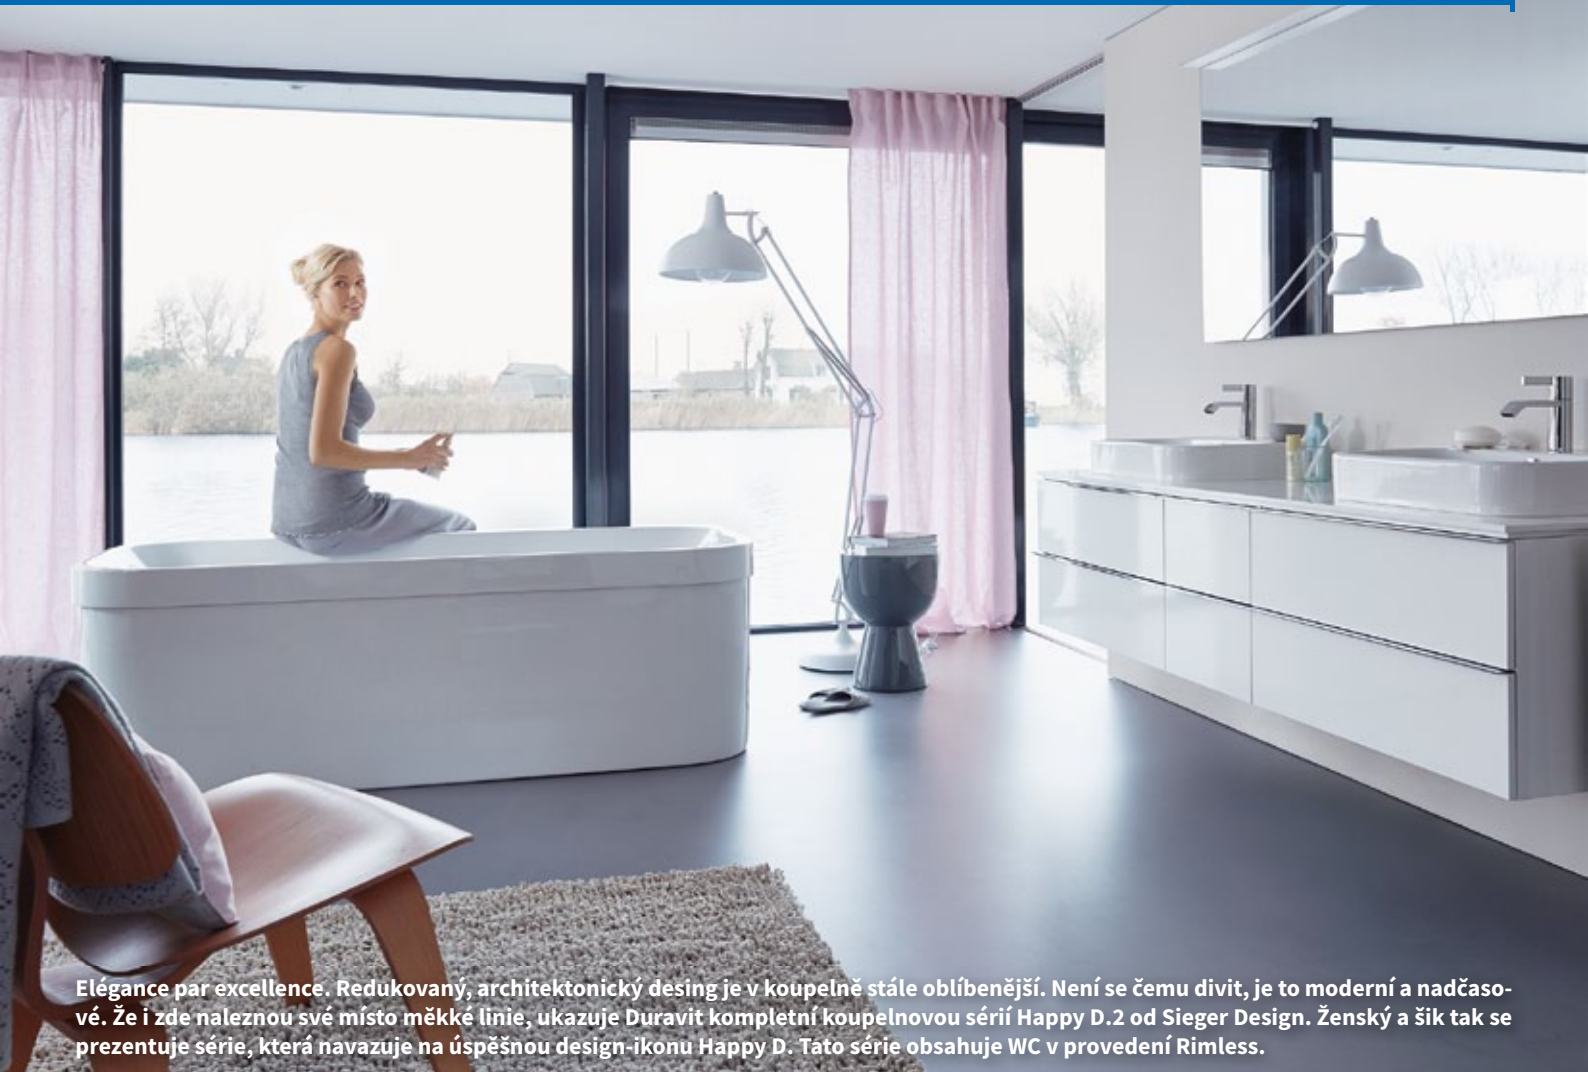

A40 Závěsný bidet
BZD090 **13 654 Kč**

A40 Umyvadlo do nábytku 100x47 cm
BZD389 **19 718 Kč**
Skříňka pod umyvadlo závěsná 95x43,1x29,8 cm
BZD388 **20 396 Kč**

Elégance par excellence. Redukovaný, architektonický desing je v koupelně stále oblíbenější. Není se čemu divit, je to moderní a nadčasové. Že i zde naleznou své místo měkké linie, ukazuje Duravit kompletní koupelnovou sérií Happy D.2 od Sieger Design. Ženský a šik tak se prezentuje série, která navazuje na úspěšnou design-ikonu Happy D. Tato série obsahuje WC v provedení Rimless.