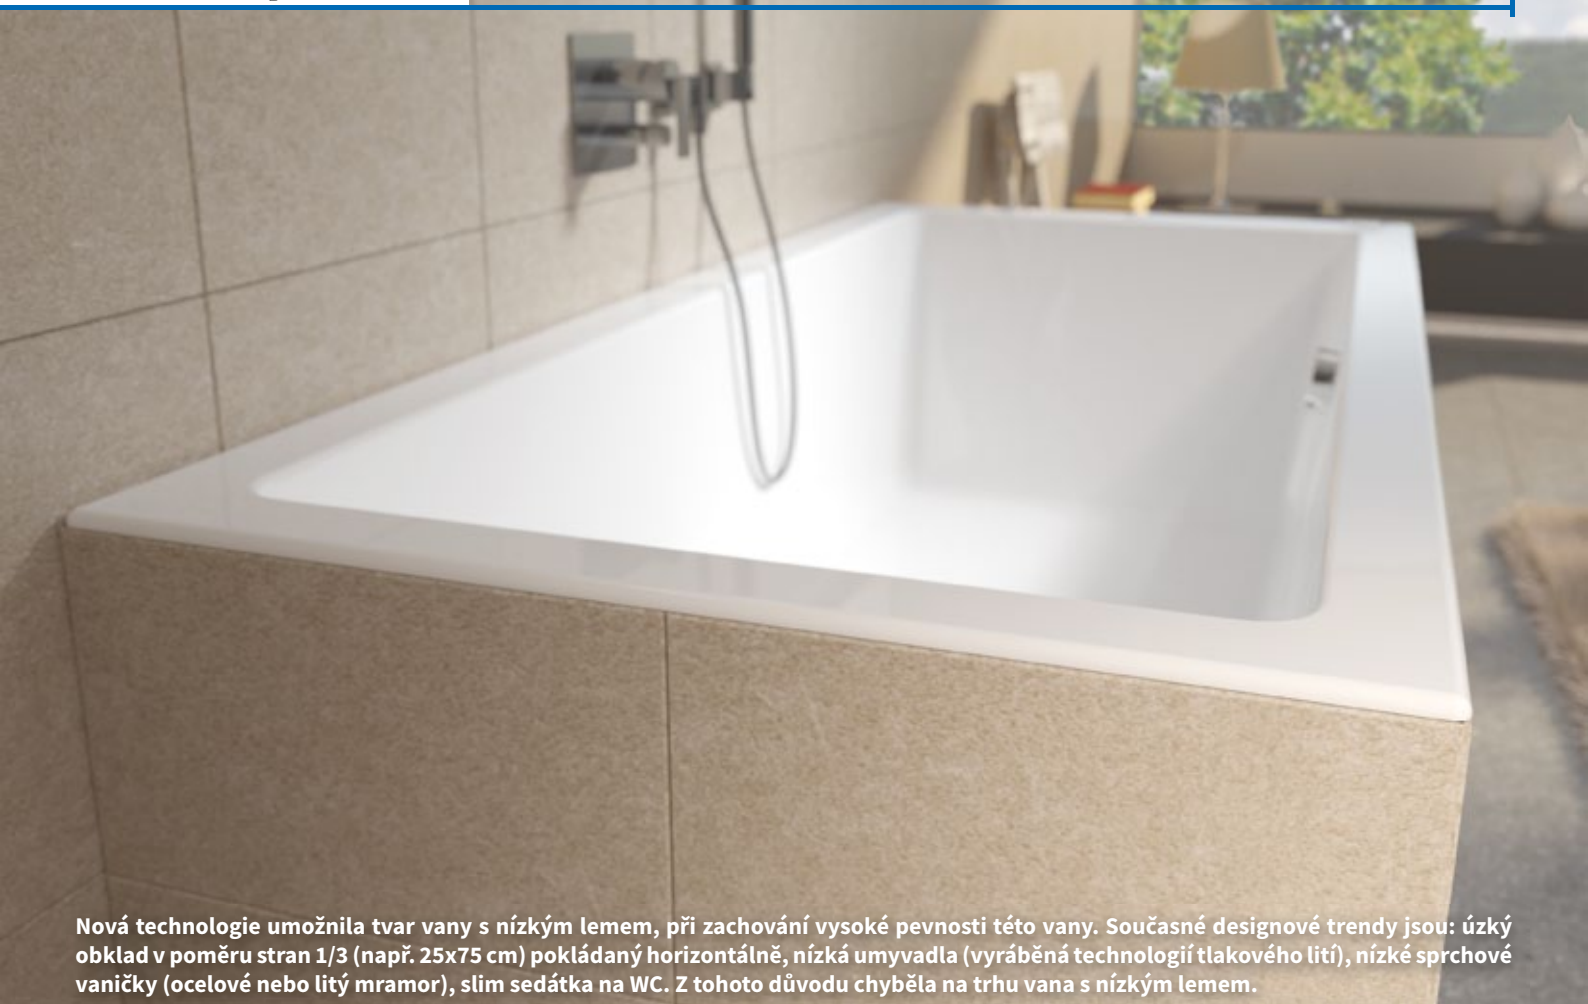

Nová technologie umožnila tvar vany s nízkým lemem, při zachování vysoké pevnosti této vany. Současné designové trendy jsou: úzký obklad v poměru stran 1/3 (např. 25x75 cm) pokládaný horizontálně, nízká umyvadla (vyráběná technologií tlakového lití), nízké sprchové vaničky (ocelové nebo litý mramor), slim sedátka na WC. Z tohoto důvodu chyběla na trhu vana s nízkým lemem.

SLIM LINE