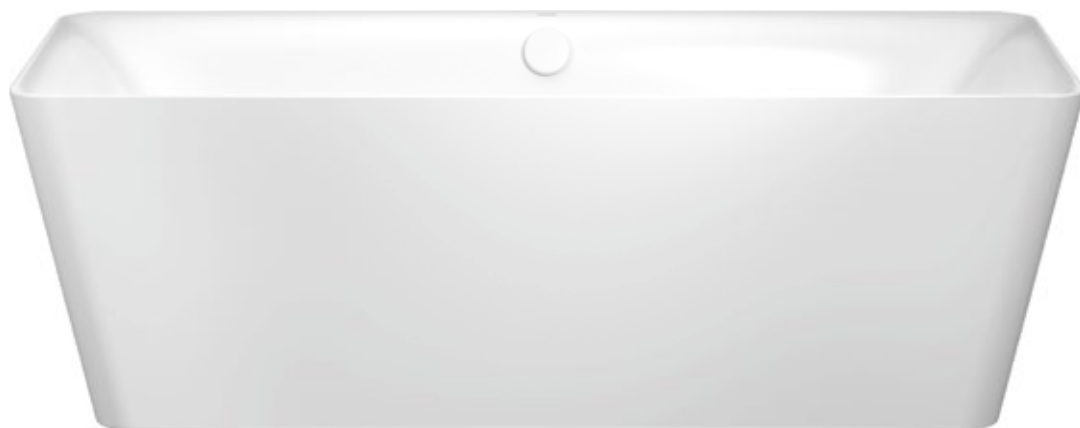

Volně stojící koupací vana Meisterstück Incava, navržená Anke Salomon, se vyznačuje obzvláště úzkým okrajem a jedinečnými kónickými konturami smaltovaného panelu. Oba designové prvky propůjčují koupací vaně zvláštní lehkost. Kontrast mezi měkce tvarovaným vnitřním prostorem a geometrickým vnějším tvarem dává vzniknout nové formě elegance, která vychází z jemného napětí mezi přímočarým a mírně zaobleným vedením linií.