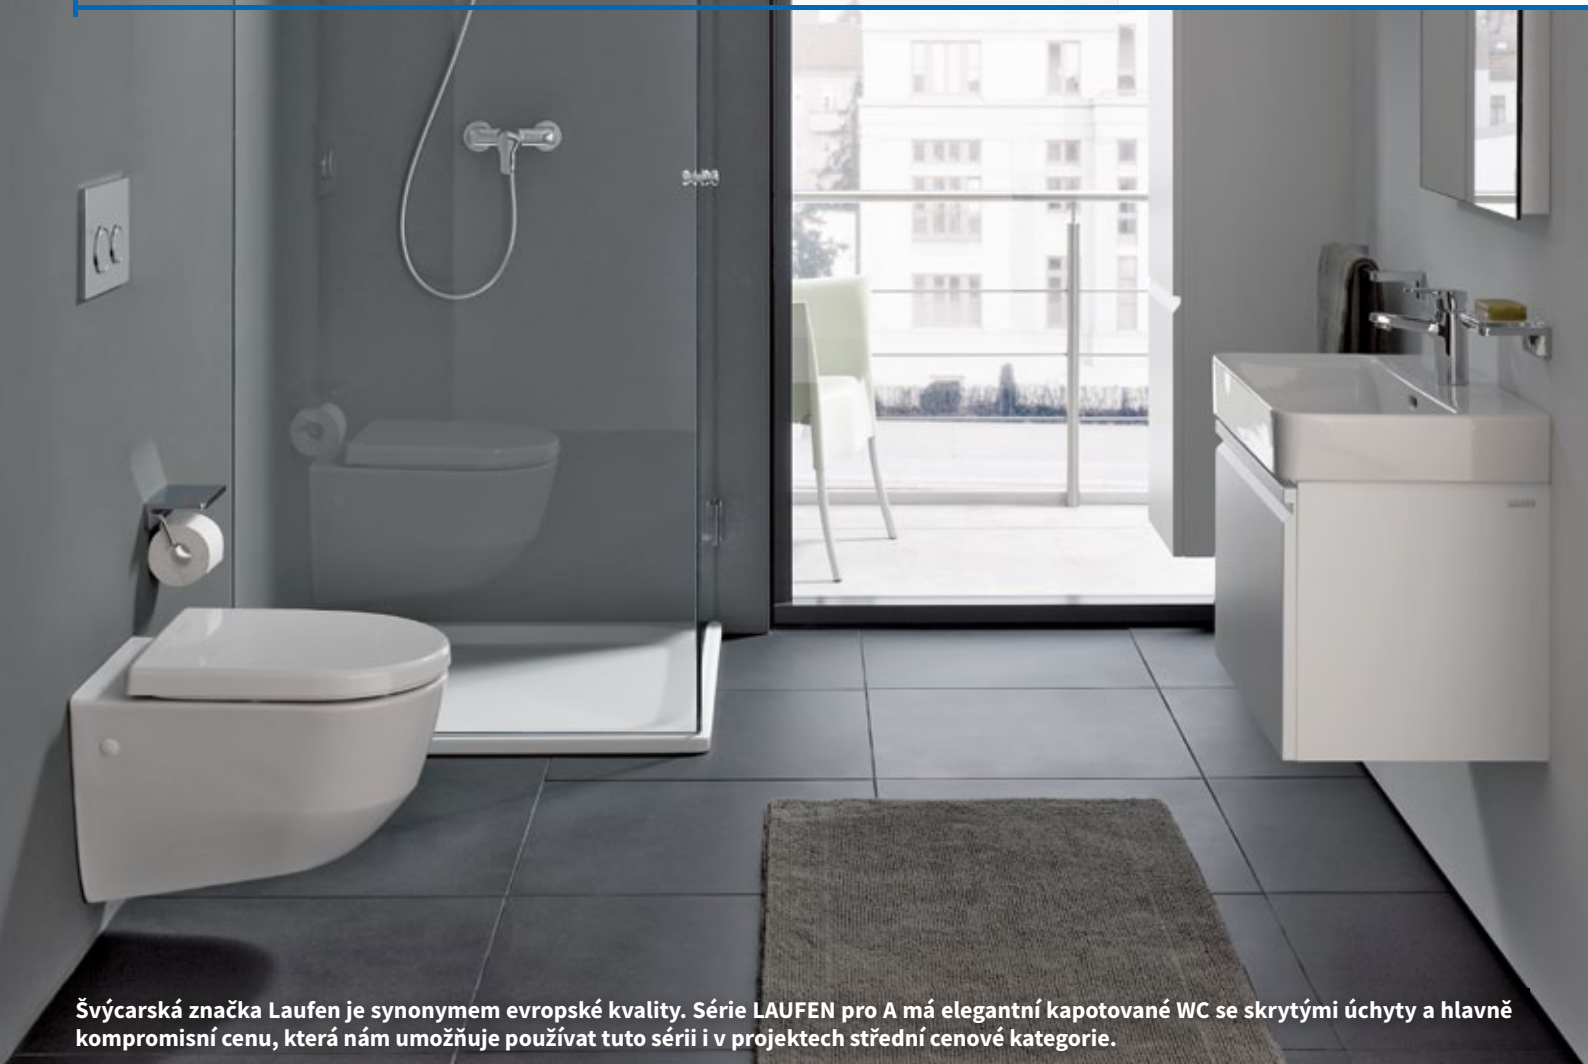

A35 Umyvadlo na desku obdélníkové 50x35 cm
B208Q3G **4 355 Kč**

A35 Umyvadlo na desku kruhové 43x16 cm
B208N3L **3 992 Kč**

A35 Umyvátko s odkládací plochou vlevo 45x25 cm
B2B9105G **2 247 Kč**
Umyvátko s odkládací plochou vpravo 45x25 cm
B2B9115G **2 247 Kč**