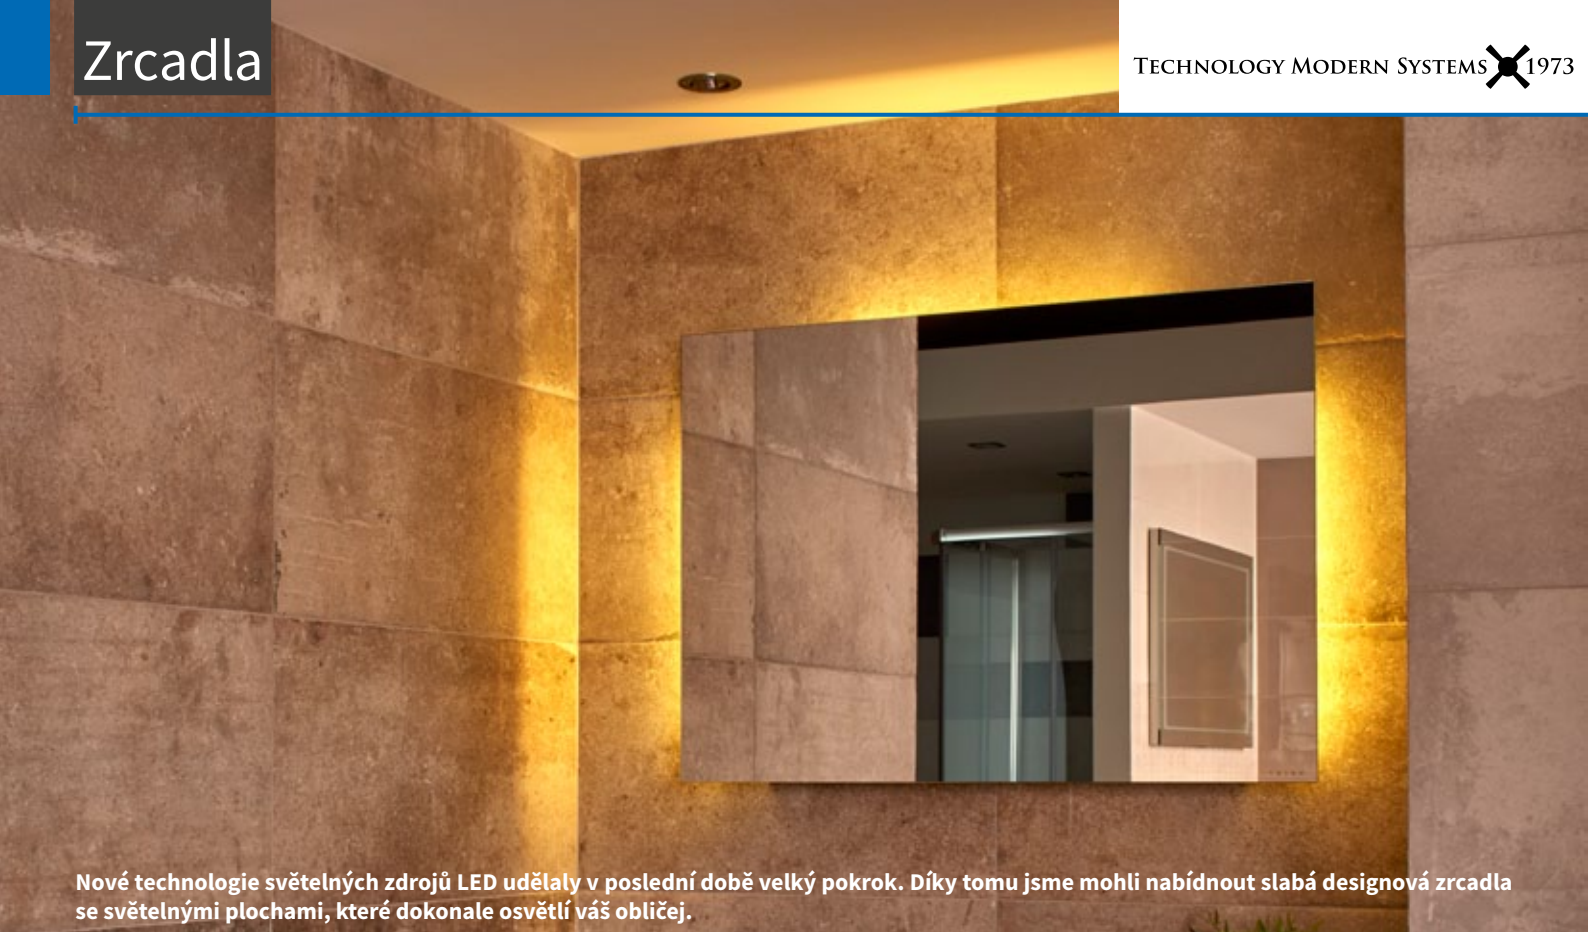

Nové technologie světelných zdrojů LED udělaly v poslední době velký pokrok. Díky tomu jsme mohli nabídnout slabá designová zrcadla se světelnými plochami, které dokonale osvětlí váš obličej.

A40 LC Horizontale LED 1 zrcadlo s osvětlením
 80x45 cm LAE1A4 **5 590 Kč**
 80x60 cm LAE1A3 **5 990 Kč**
 60x85 cm LAE1A2 **6 290 Kč**
 60x130 cm LAE1A1 **7 290 Kč**