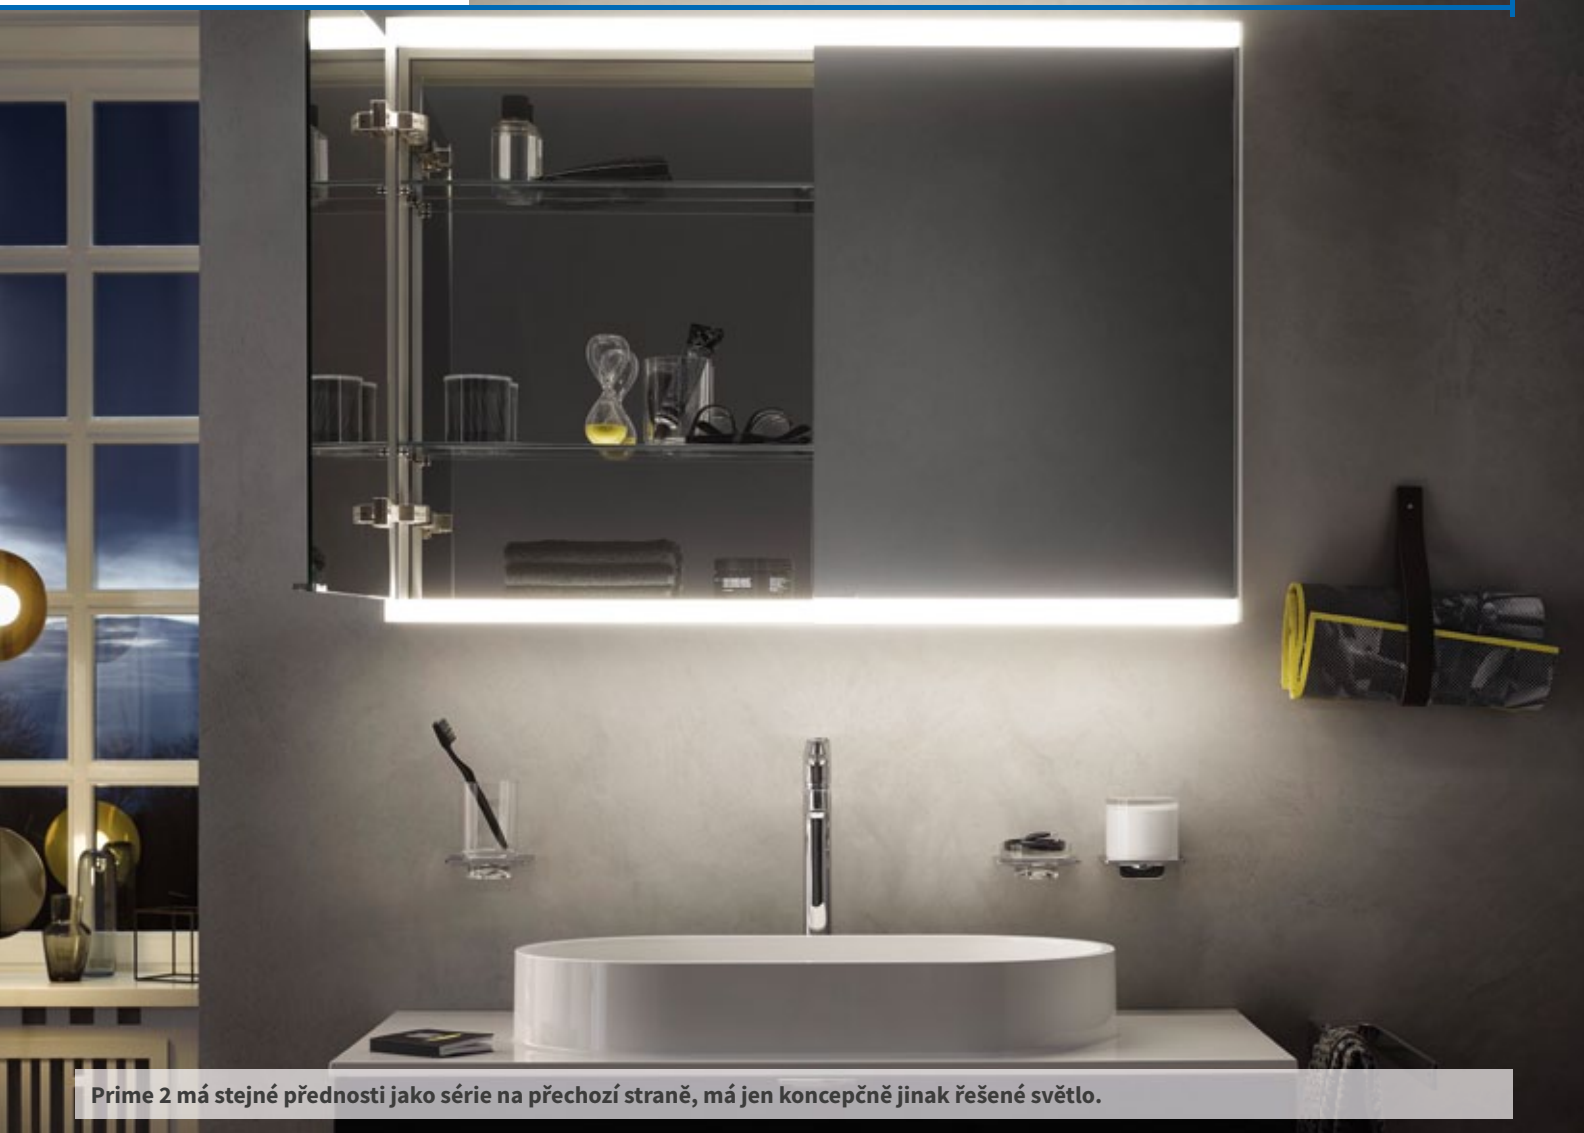

Prime 2 má stejné přednosti jako série na přechozí straně, má jen koncepčně jinak řešené světlo.