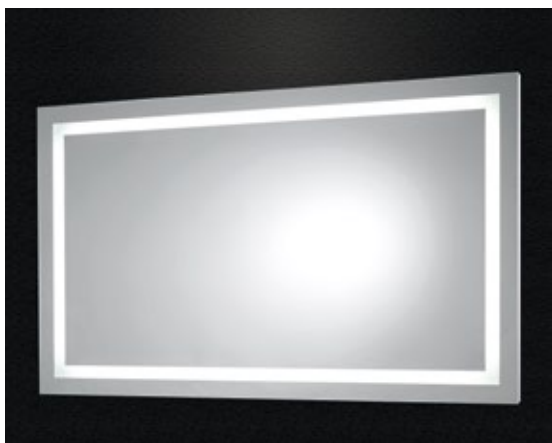

A40 Bordure zrcadlo s osvětlením
60x80 cm
LA9A1B **7 790 Kč**