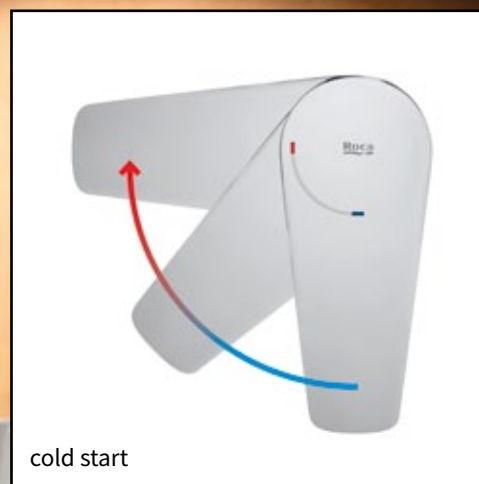

Výrobce Roca je dnes největším výrobcem sanitární techniky na světě. Je zvláštní, že v dnešním světě globalizace, finančních fondů a akciových společností bez většinového vlastníka, je firma Roca stále rodinnou firmou, kterou vede již třetí generace. Roca současně vlastní švýcarského výrobce Laufen, který je na českém trhu dobře etablován. Z tohoto důvodu není firemní politikou Roca upřednostňovat tuto značku na českém trhu, a proto zde není tak známá. Ve světě je tomu však jinak.