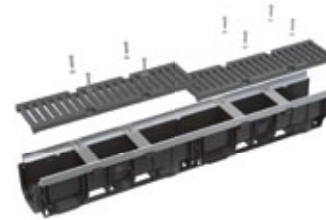

D400 TOP

Oblast použití:
Pro odvodnění parkovišť a podobně využívaných ploch, jízdních pruhů silnic a ostatních komunikací

A35 Žlab exteriérový s roštem TOP
Rozměr 1 m
BD61D **2 368 Kč**