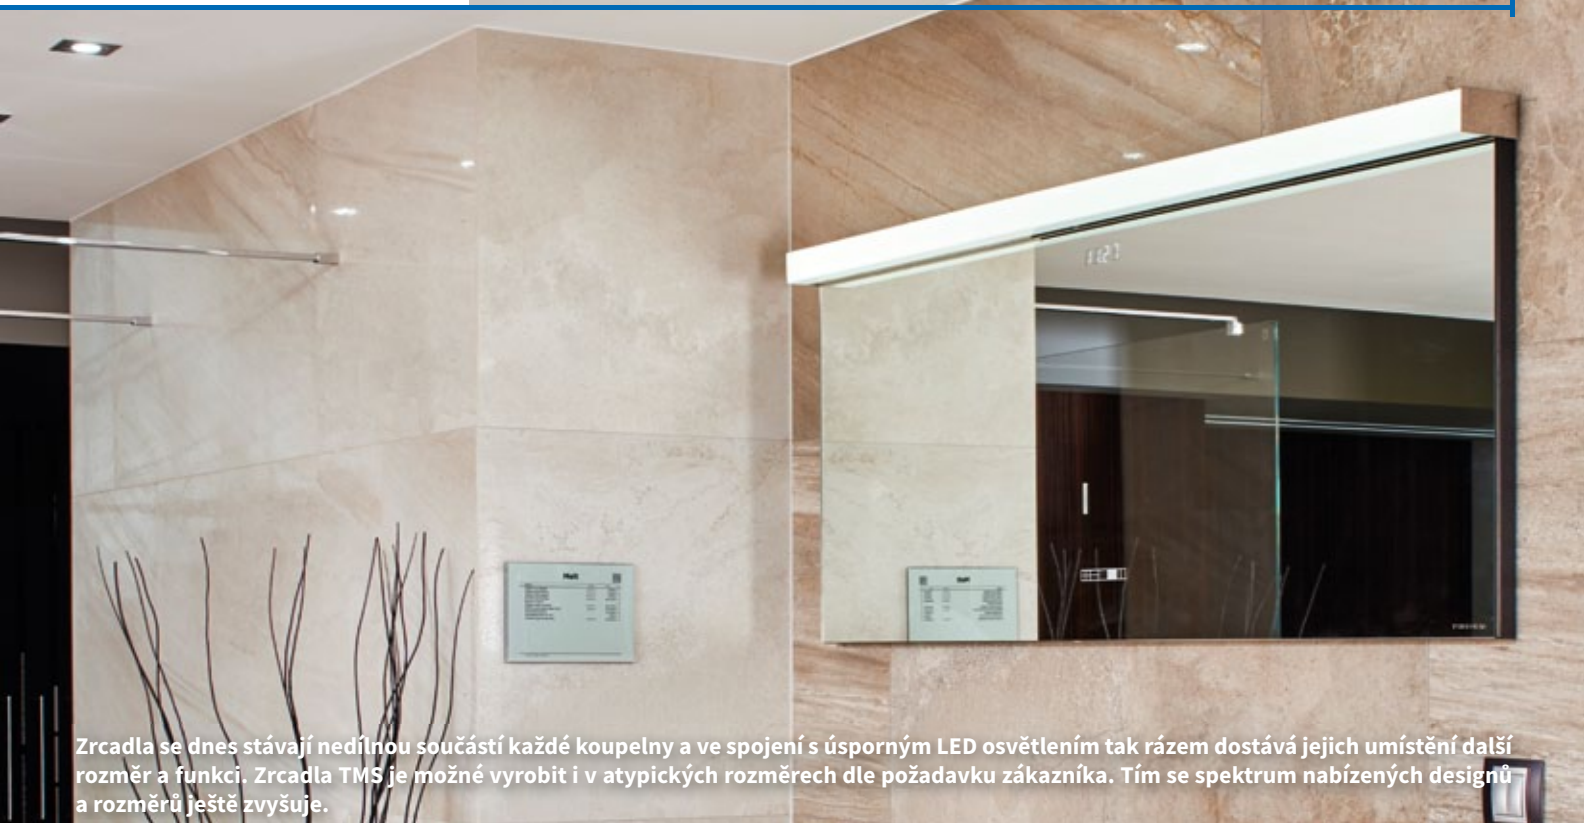

Zrcadla se dnes stávají nedílnou součástí každé koupelny a ve spojení s úsporným LED osvětlením tak rázem dostává jejich umístění další rozměr a funkci. Zrcadla TMS je možné vyrobit i v atypických rozměrech dle požadavku zákazníka. Tím se spektrum nabízených designů a rozměrů ještě zvyšuje.