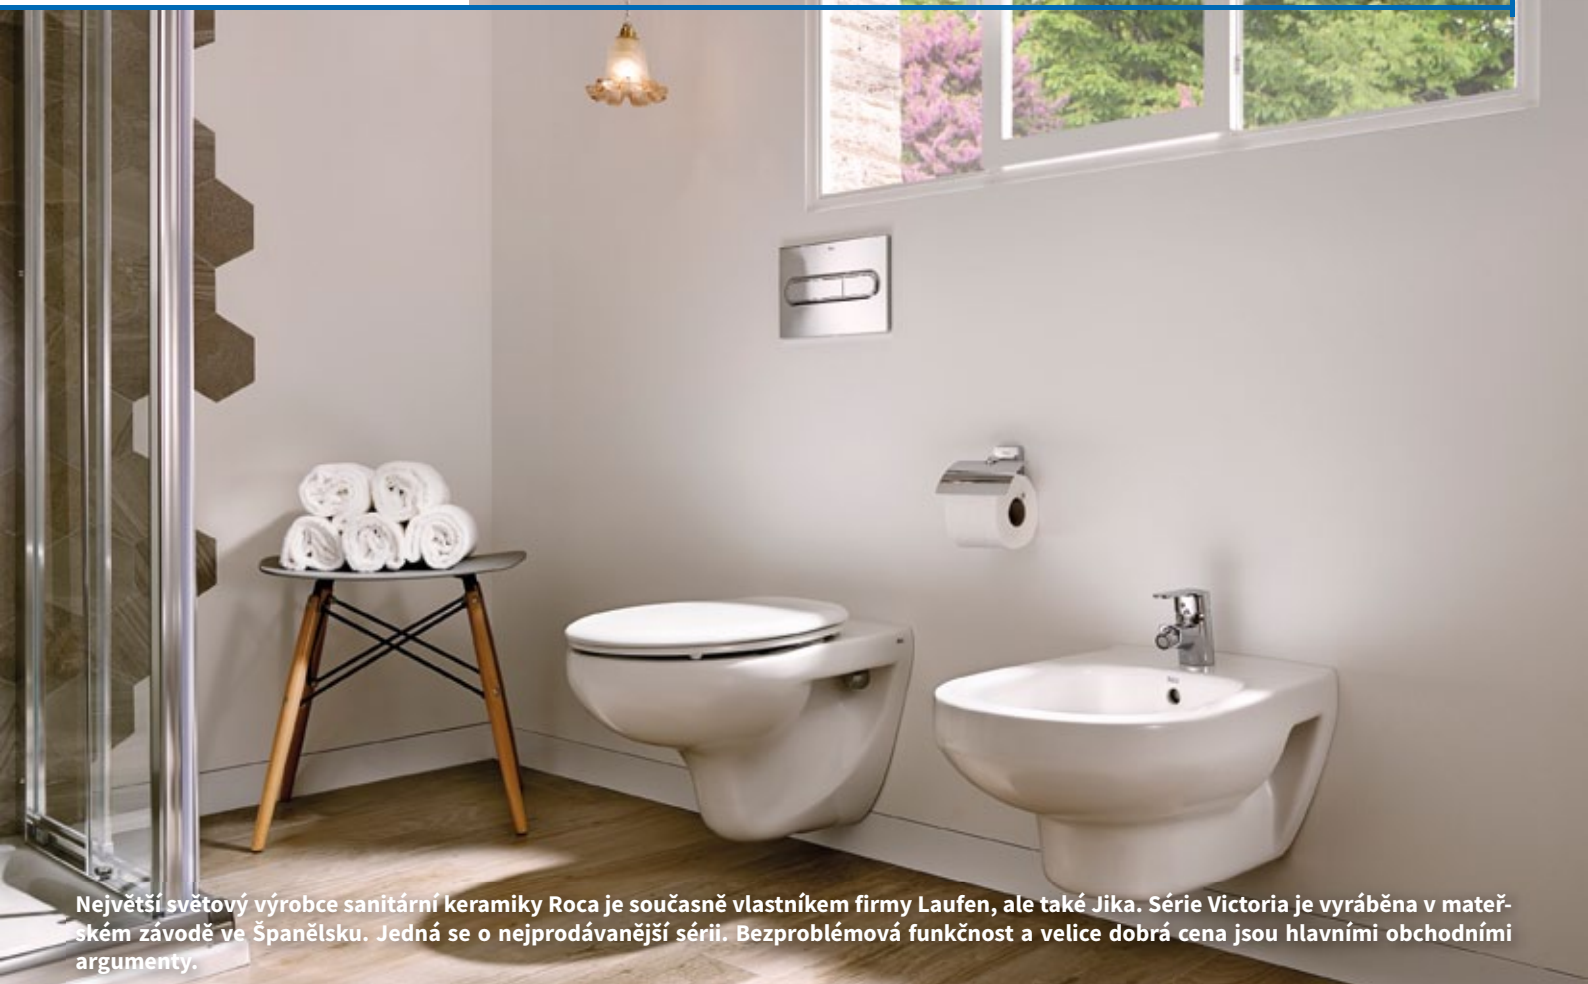

Největší světový výrobce sanitární keramiky Roca je současně vlastníkem firmy Laufen, ale také Jika. Série Victoria je vyráběna v mateřském závodě ve Španělsku. Jedná se o nejprodávanější sérii. Bezproblémová funkčnost a velice dobrá cena jsou hlavními obchodními argumenty.