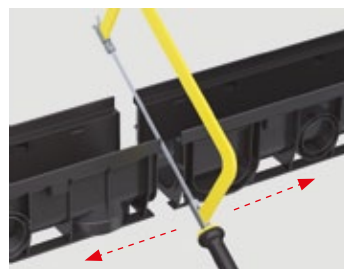

DĚLENÍ NA POLOVINY