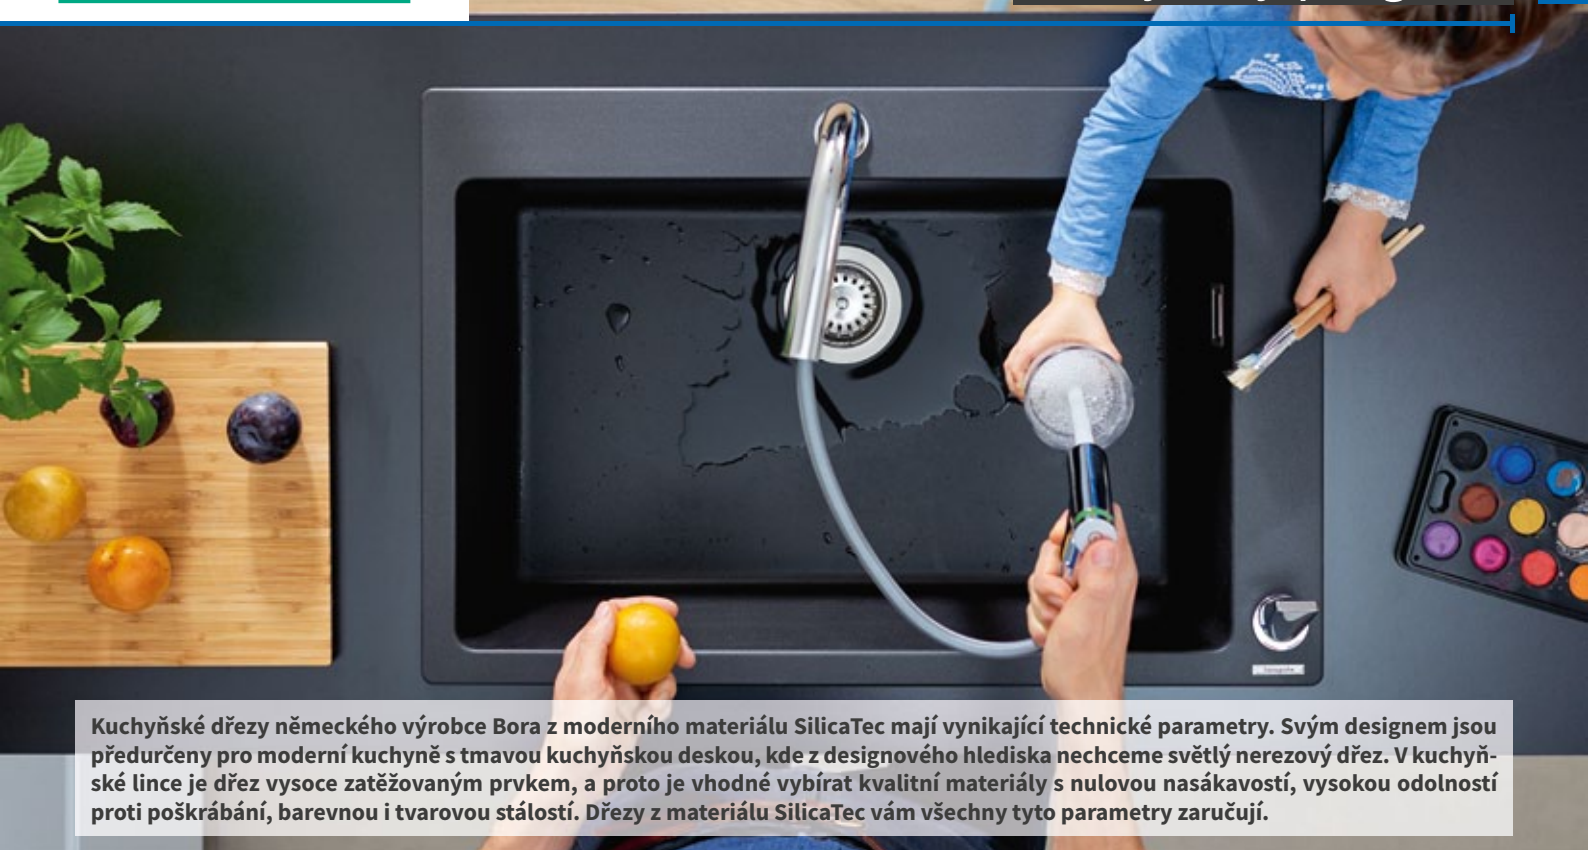

A35 Focus kuchyňská páková baterie 280, chrom
B5191G1I 6 849 Kč

Kuchyňské dřezy německého výrobce Bora z moderního materiálu SilicaTec mají vynikající technické parametry. Svým designem jsou předurčeny pro moderní kuchyně s tmavou kuchyňskou deskou, kde z designového hlediska nechceme světlý nerezový dřez. V kuchyňské lince je dřez vysoce zatěžovaným prvkem, a proto je vhodné vybírat kvalitní materiály s nulovou nasákovostí, vysokou odolností proti poškrábání, barevnou i tvarovou stálostí. Dřezy z materiálu SilicaTec vám všechny tyto parametry zaručují.