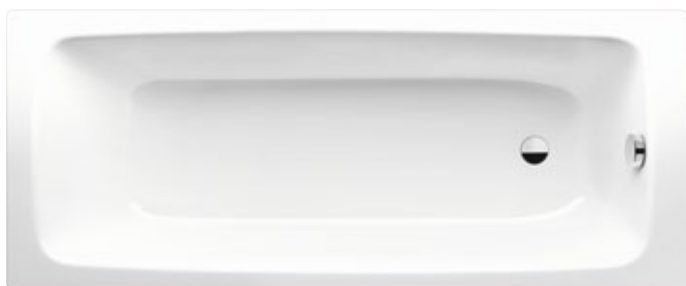

A40 Cayono
Vana, smaltovaná ocel, 150x70 cm
Vana, smaltovaná ocel, 160x70 cm
Vana, smaltovaná ocel, 170x70 cm
Vana, smaltovaná ocel, 170x75 cm
Vana, smaltovaná ocel, 180x80 cm*

BJC8A1I **11 212 Kč**
BJC8A1C **11 212 Kč**
BJC8A1E **11 212 Kč**
BJC8A1B **11 212 Kč**
BJC8A1A **12 813 Kč**

Univerzální vanové nohy 5030

BJP1 **1 503 Kč**

* K tomuto rozměru vany jsou nutné:
Speciální vanové nohy 5037

BJP5G **1 993 Kč**

* K vanám doporučujeme:
Tlumič sada

BJPHK **1 405 Kč**

A35 K vanám doporučujeme vanové sifony ze strany 191 tohoto katalogu:
Sifon vanový automat komplet, délka 57 cm, chrom
Sifon vanový click/clack, délka 57 cm, kov

BDP1A1 **522 Kč**
BDK6I5 **882 Kč**

A30 Sifon vanový automat s napouštěním přepadem, délka 80 cm, kov

BDP1Q1E **1 867 Kč**