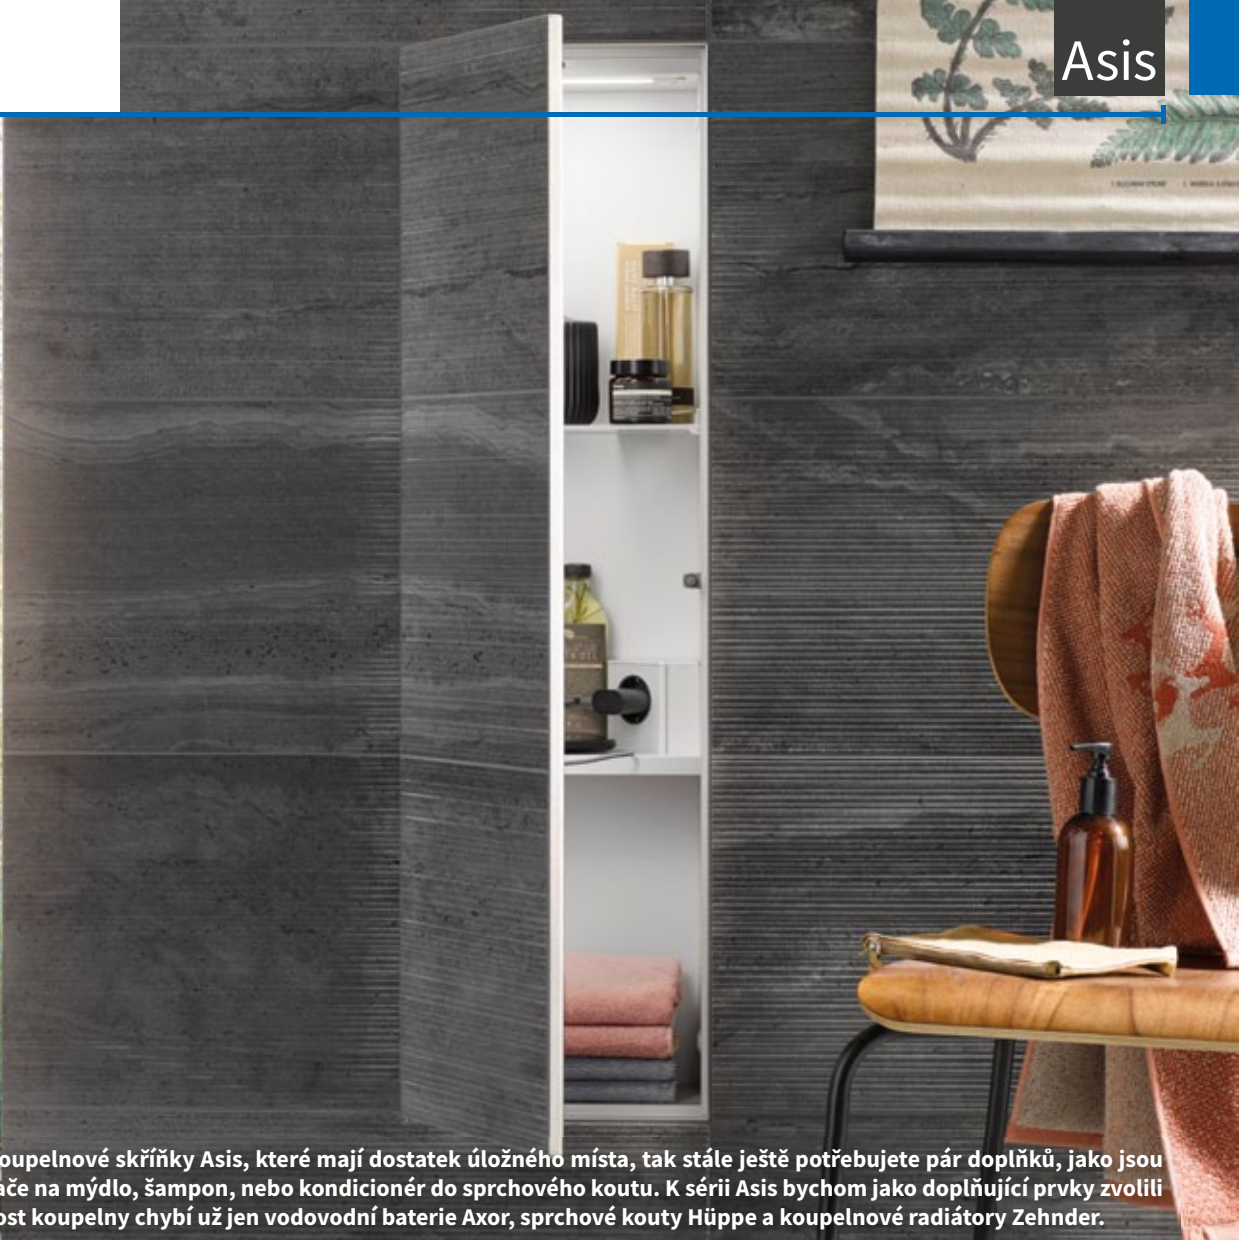

I když zvolíte zapuštěné koupelnové skříňky Asis, které mají dostatek úložného místa, tak stále ještě potřebujete pár doplňků, jako jsou háčky na ručníky, dávkovače na mýdlo, šampon, nebo kondicionér do sprchového koutu. K sérii Asis bychom jako doplňující prvky zvolili sérii Liaison. Pro vyvážení koupelny chybí už jen vodovodní baterie Axor, sprchové kouty Hüppe a koupelnové radiátory Zehnder.