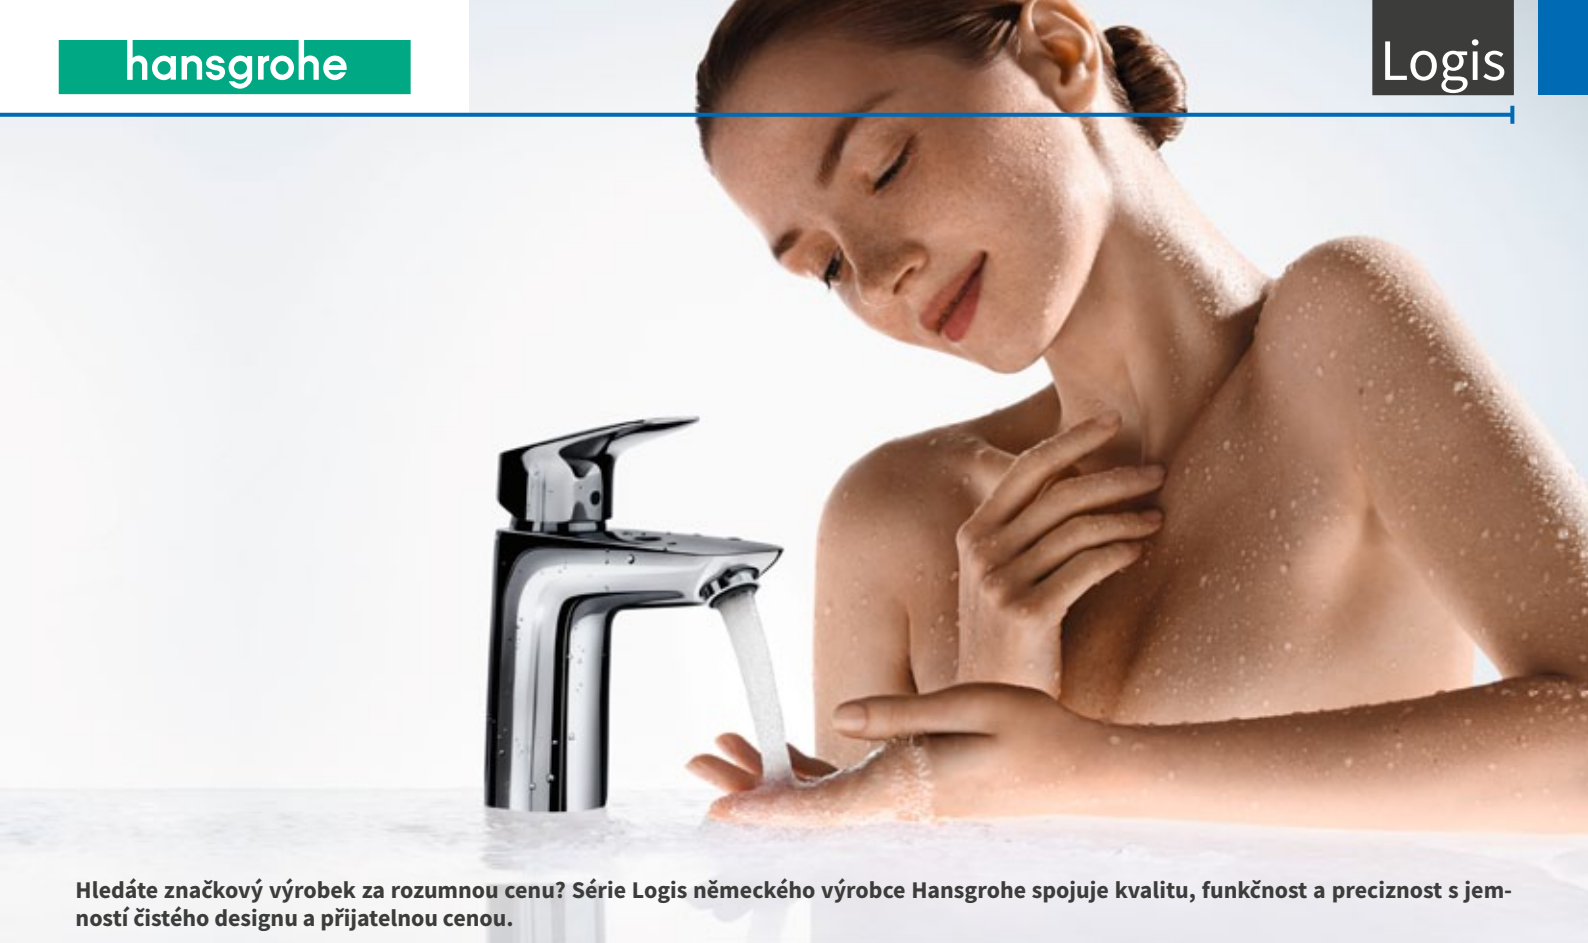

Hledáte značkový výrobek za rozumnou cenu? Série Logis německého výrobce Hansgrohe spojuje kvalitu, funkčnost a preciznost s jemností čistého designu a přijatelnou cenou.