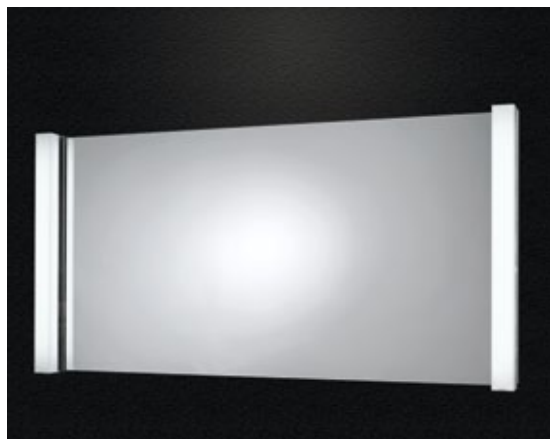

A40 Prisma Verticale 2 zrcadlo s osvětlením
60x120 cm
LA3A1A **13 290 Kč**