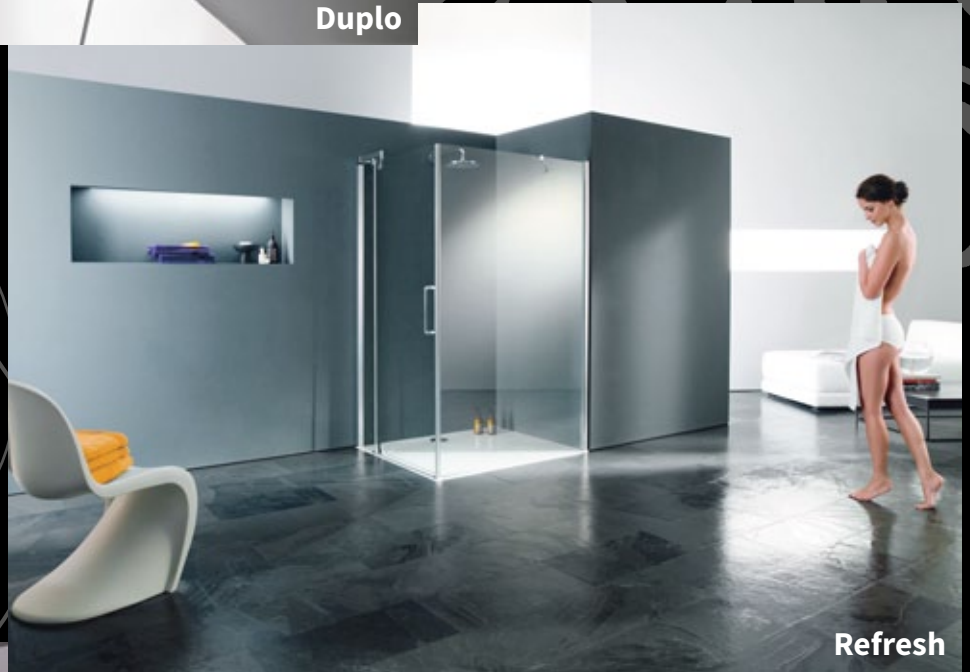

Duplo

Refresh