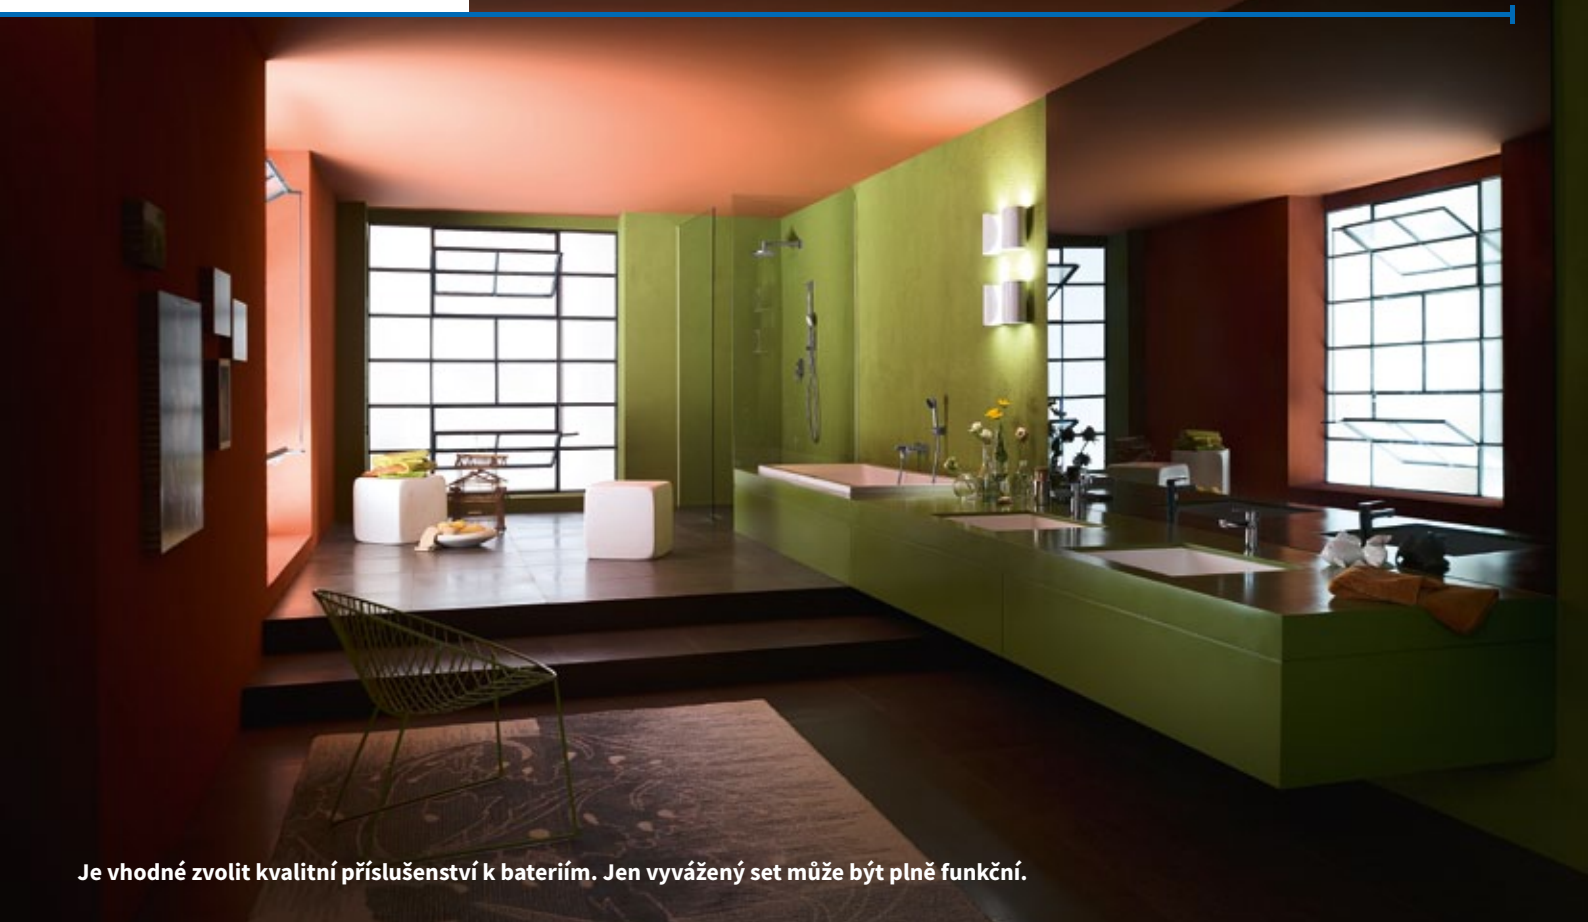

Je vhodné zvolit kvalitní příslušenství k bateriím. Jen vyvážený set může být plně funkční.