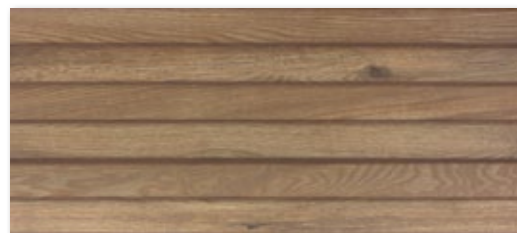

Dekor dřeva hnědá
A1C44B1C
30x90
1 080 Kč/m²