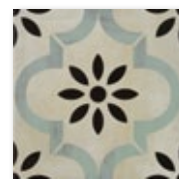

A40

Degas Blanco  
AV39A1A2  
22,3x22,3  
1 242 Kč/m<sup>2</sup>  
**999 Kč/m<sup>2</sup>**

Degas Negro  
AV39B1A2  
22,3x22,3  
1 242 Kč/m<sup>2</sup>  
**999 Kč/m<sup>2</sup>**

Cezanne  
AV39C1A2  
22,3x22,3  
1 242 Kč/m<sup>2</sup>  
**999 Kč/m<sup>2</sup>**