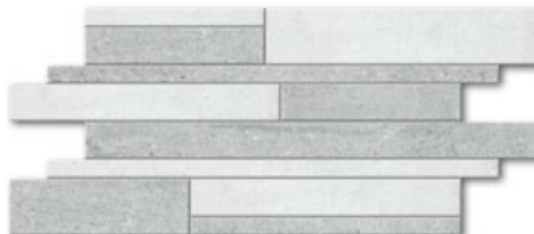

Mozaika Muro Z sv. šedá nat + šedá rel
A1832B1AE5
30x60
3 656 Kč/m²
3 290 Kč/m² (592 Kč/ks)

A40

položka	formát (cm)	tloušťka	MJ	MJ/box
dlažba	30x60/60x60	10 mm	m²	1,08
mozaika Cubito	30x30	10 mm	ks	4
mozaika Muro Z	30x60	10 mm	ks	6
gradino	30x60	10 mm	ks	6
battiscopa	8x60	10 mm	ks	20