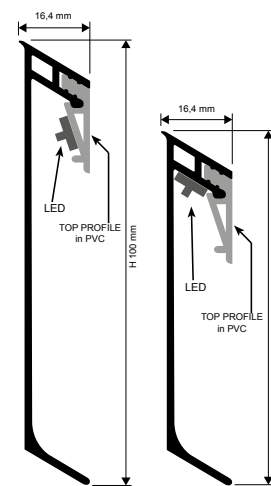

Technické provedení s kótami

A40	produkt	výška (mm)	měrná jednotka	kód	cena
	Lišta soklová LED AL stříbrná elox 2000/80 mm	80	ks	L1188E5	890 Kč
	Lišta soklová LED AL leštěná 2000/80 mm	80	ks	L1188F5	1 012 Kč
	Lišta soklová LED AL elox stříbrná 2000/100 mm	100	ks	L1188E6	977 Kč
	Lišta soklová LED AL leštěná 2000/100 mm	100	ks	L1188F6	1 169 Kč
	Adaptér LED 25 W - 12 V - 5 m	-	ks	L147002	1 508 Kč
	Adaptér LED 75 W - 12 V - 15 m	-	ks	L147001	2 198 Kč
	Páska LED - neutrální světlo - 5 m	-	ks	L147003	3 001 Kč
	Páska LED - chladné světlo - 5 m	-	ks	L147004	3 001 Kč
	Páska LED - teplé světlo - 5 m	-	ks	L147005	3 001 Kč

Kompletní sortiment najdete na www.katalogy-koupelny.cz