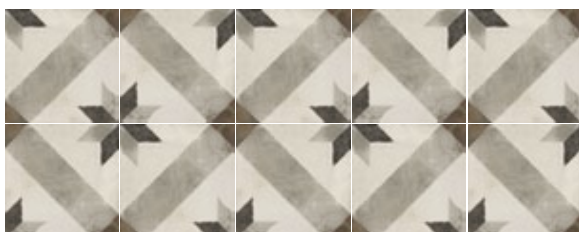

Ukázka dekoru Rosa v ploše