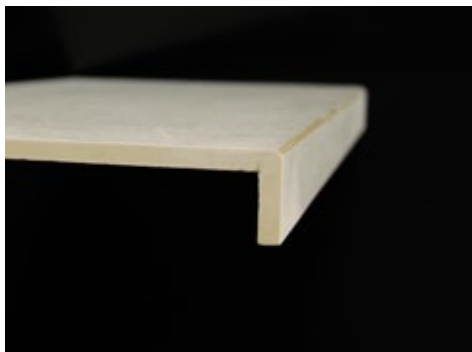

Hrana K0 Hrana K1

Na stavbě se řeší i detaily, které nejsou standardní. Často jsou to schody, parapety nebo různé obložené zídky. Hrana K0 je ve skutečnosti základní dlaždice, zabroušená pod úhlem 45 stupňů se sraženou fazetou (zvýšení mechanické pevnosti hrany) a 4 cm širokým páskem se stejně upravenou hranou. K montáži dochází přímo na stavbě. Hrana K1 je stejný tvarový prvek, který je již slepen ve výrobě, a na stavbě máte tedy výrazně rychlejší montáž. Použití lepidla a kvalita spoje je na té nejvyšší úrovni. Minimální množství objednávky je 5 ks.

A35 K0
W1F6A
749 Kč/bm
599 Kč/bm

A35 K1
W1F5A
1 249 Kč/bm
999 Kč/bm