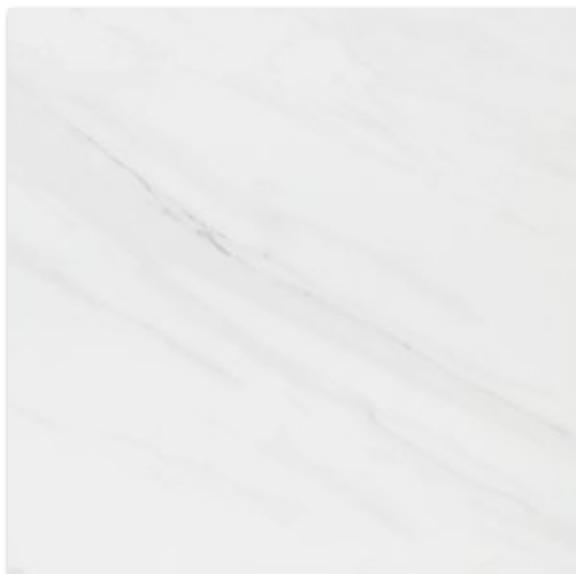

Blanco naturale R9
AV54A2BA
75x75 / PEI 4
1 355 Kč/m²
999 Kč/m²

Blanco levigato
AV54A2AA
75x75 / PEI 4
1 468 Kč/m²
1 190 Kč/m²