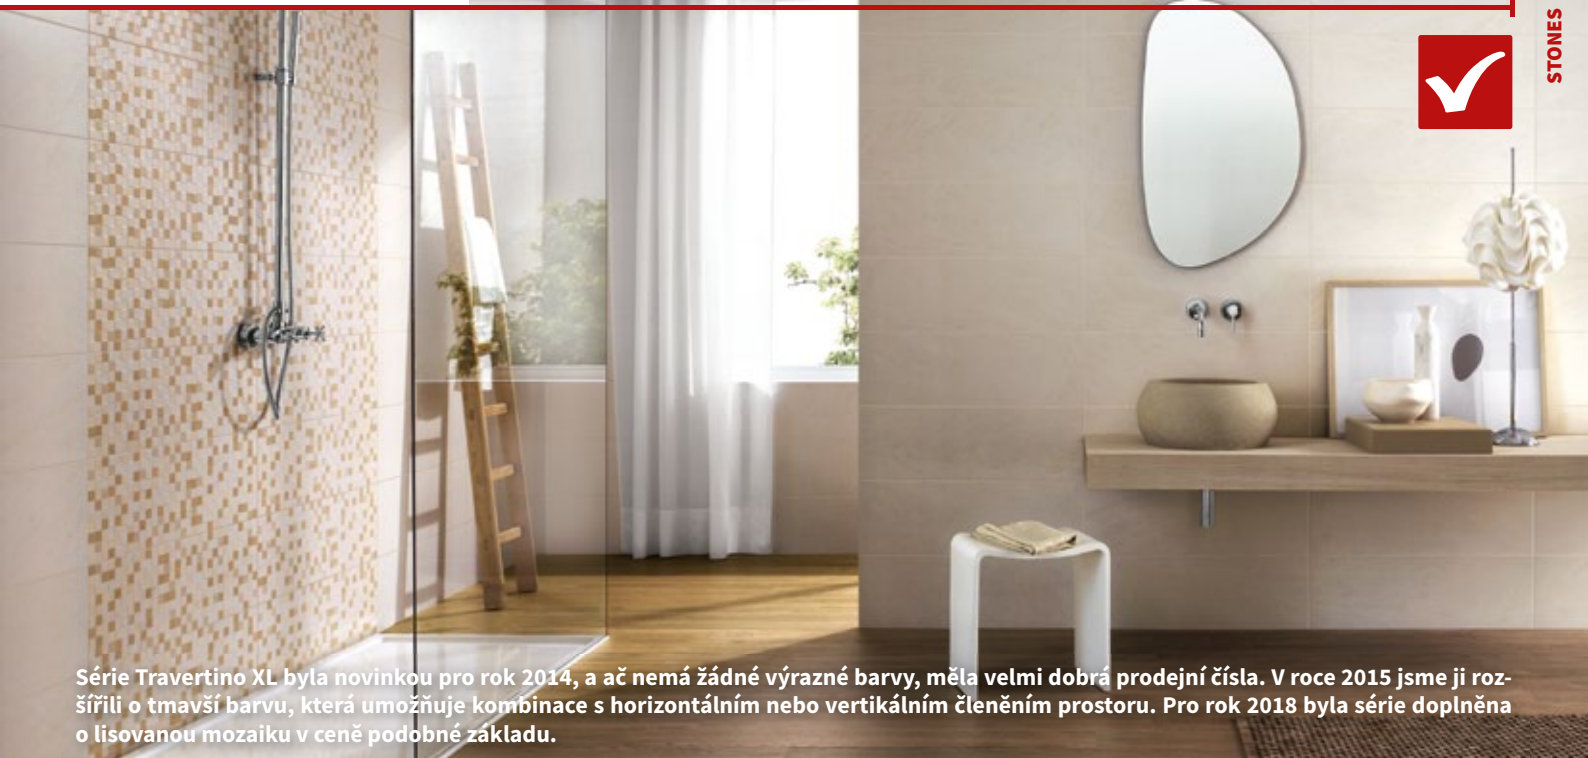

Série Travertino XL byla novinkou pro rok 2014, a ač nemá žádné výrazné barvy, měla velmi dobrá prodejní čísla. V roce 2015 jsme ji rozšířili o tmavší barvu, která umožňuje kombinace s horizontálním nebo vertikálním členěním prostoru. Pro rok 2018 byla série doplněna o lisovanou mozaiku v ceně podobné základu.