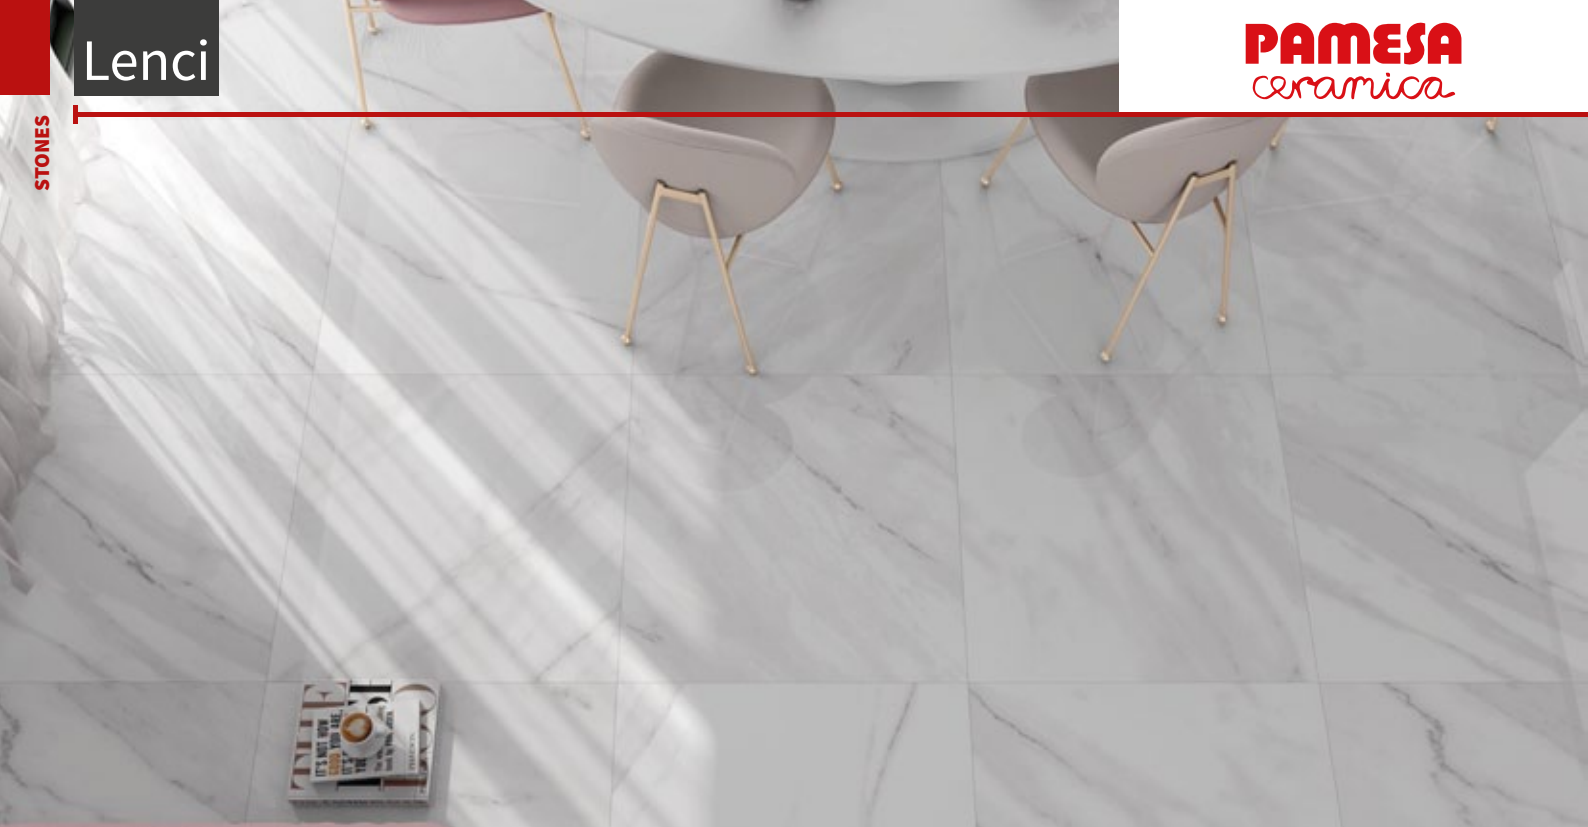

Black deep nat R9
A728C1A
60x60 / PEI 3
1 525 Kč/m²
899 Kč/m²

Black deep lucido
A728C2A
60x60 / PEI 3
1 931 Kč/m²
1 099 Kč/m²

Gradino naturale
30x60
421 Kč/ks
379 Kč/ks

Schodový stupeň s hranou K2 naturale
30x60
1 100 Kč/ks
990 Kč/ks

Prakticky všichni výrobci mají v nabídce design bílého mramoru, proto i my máme několik zástupců tohoto designu v různých rozměrech. Na několika projektech zazněl požadavek na design s velice jemnou a málo výraznou kresbou. Při představování novinek pro rok 2019 největšího španělského výrobce Pamesa jsme tento design objevili. Série Lenci okamžitě začala sklízet úspěch. Je definována jako standard jednoho z největších českých developerů pro kategorii bytů Premium a současně byla odsouhlasena čtyřhvězdičkovým hotelovým řetězcem pro rekonstrukci několika jeho hotelů s celkovým počtem 1 165 pokojů. Věříme, že i u vás sklídí úspěch.