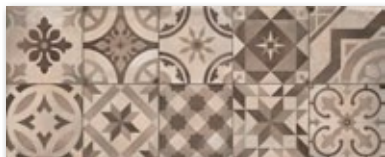

Dekor Pearl
ACH3B1A3
20x50
898 Kč/m²
549 Kč/m²