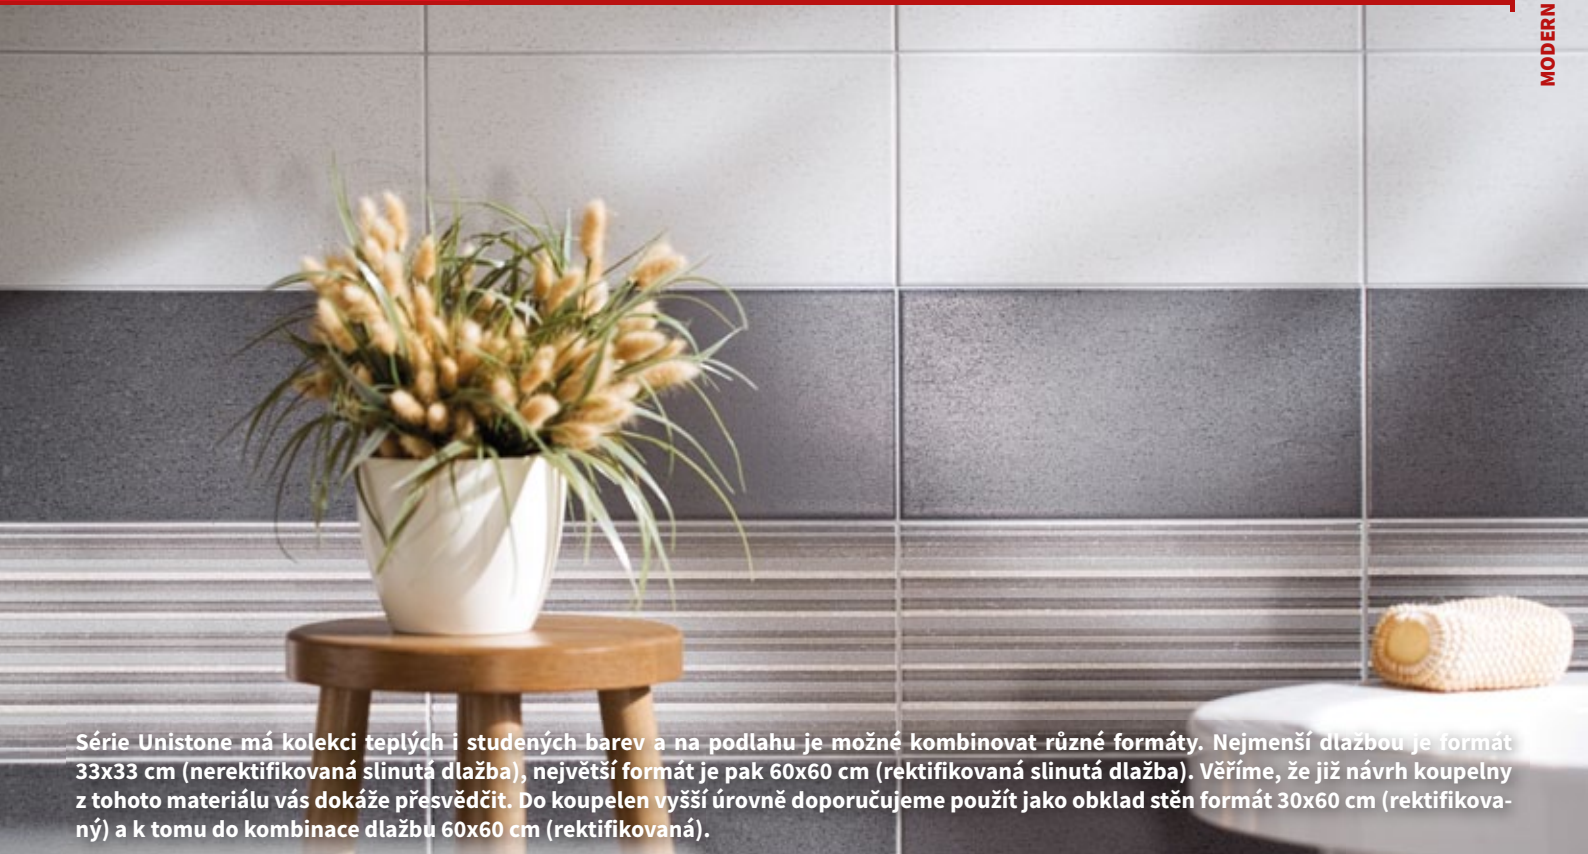

Série Unistone má kolekci teplých i studených barev a na podlahu je možné kombinovat různé formáty. Nejmenší dlažbou je formát 33x33 cm (nerektifikovaná slinutá dlažba), největší formát je pak 60x60 cm (rektifikovaná slinutá dlažba). Věříme, že již návrh koupelny z tohoto materiálu vás dokáže přesvědčit. Do koupelen vyšší úrovně doporučujeme použít jako obklad stěn formát 30x60 cm (rektifikovaný) a k tomu do kombinace dlažbu 60x60 cm (rektifikovanou).