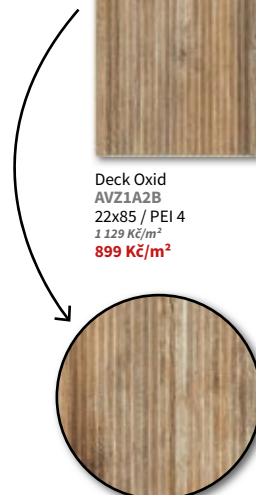

Battiscopa A s fazetou  
W1E1  
8x85  
124 Kč/bm  
**99 Kč/bm (84 Kč/ks)**  
Cena výrobní operace

Série Kingswood se vyznačuje silným kolísáním odstínu a designu.

položka	formát (cm)	tloušťka	MJ	MJ/box
dlažba	22x85	9 mm	m <sup>2</sup>	1,5