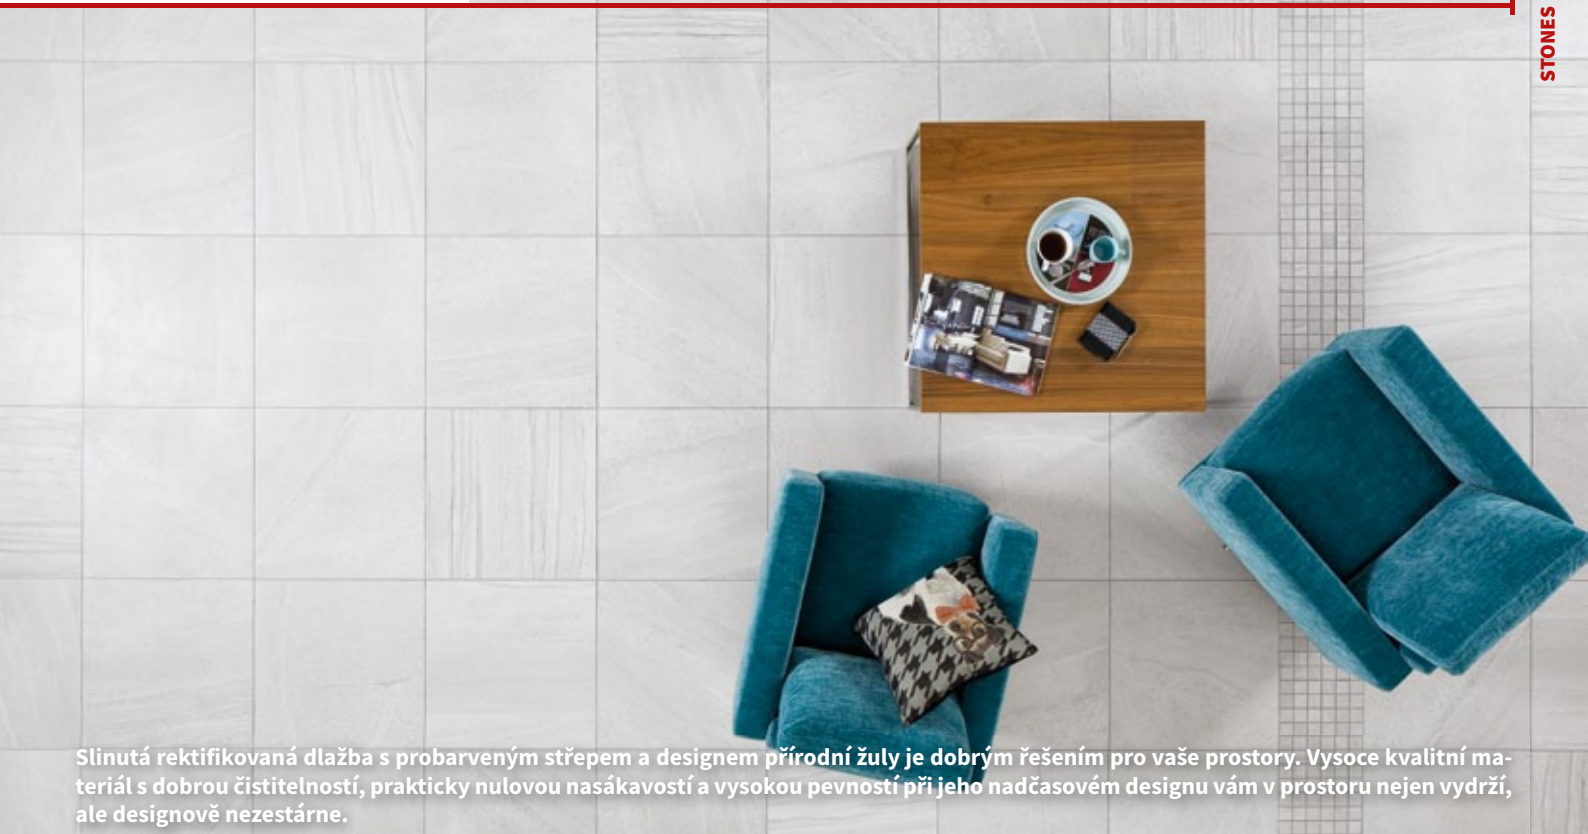

- ↗
- A40

Battiscopa A s fazetou  
8x60  
110 Kč/ks  
**99 Kč/ks**

Gradino  
30x60  
332 Kč/ks  
**299 Kč/ks**

Schodový stupeň s hranou K0  
30x60  
588 Kč/ks  
**529 Kč/ks**

Slinutá rektifikovaná dlažba s probarveným střepem a designem přírodní žuly je dobrým řešením pro vaše prostory. Vysoce kvalitní materiál s dobrou čistitelností, prakticky nulovou nasákovostí a vysokou pevností při jeho nadčasovém designu vám v prostoru nejen vydrží, ale designově nezestárne.