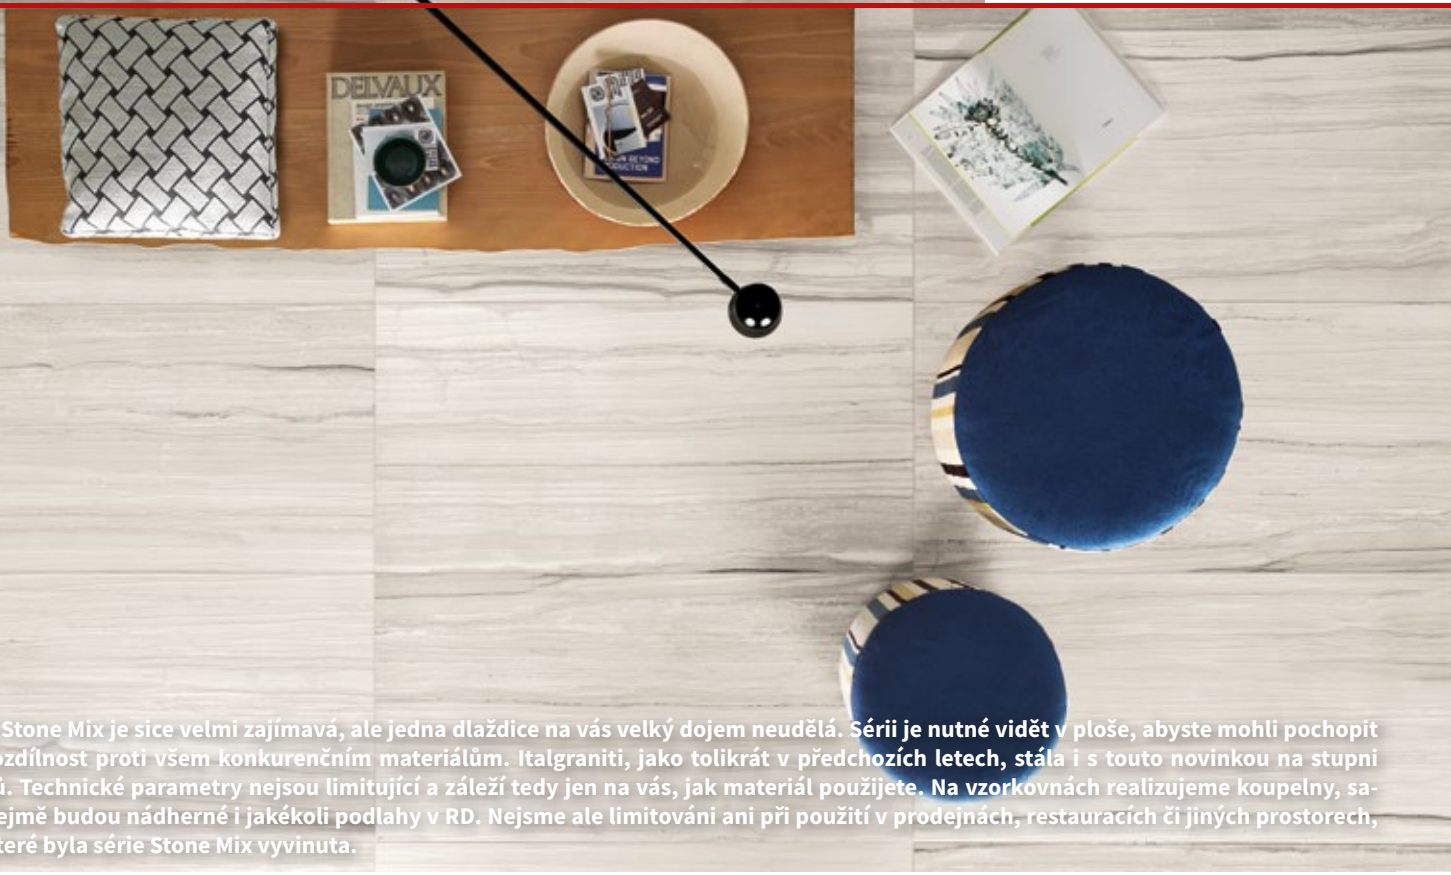

Maloobchodní ceny vč. DPH.

Arena  
AV43B1A1  
75x75 / PEI 4  
1 440 Kč/m<sup>2</sup>  
**799 Kč/m<sup>2</sup>**

položka	formát (cm)	tloušťka	MJ	MJ/box
dlažba	75x75	11 mm	m <sup>2</sup>	1,69

Série Stone Mix je sice velmi zajímavá, ale jedna dlaždice na vás velký dojem neudělá. Sérii je nutné vidět v ploše, abyste mohli pochopit její rozdílnost proti všem konkurenčním materiálům. Italgraniti, jako tolikrát v předchozích letech, stála i s touto novinkou na stupni vítězů. Technické parametry nejsou limitující a záleží tedy jen na vás, jak materiál použijete. Na vzorkovných realizujeme koupelny, samozřejmě budou nádherné i jakékoli podlahy v RD. Nejsme ale limitováni ani při použití v prodejnách, restauracích či jiných prostorech, pro které byla série Stone Mix vyvinuta.