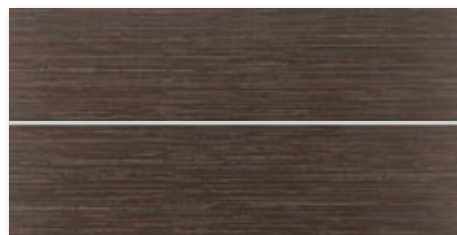

Bílá  
A1E2C2B2  
30x60  
554 Kč/m<sup>2</sup>  
**499 Kč/m<sup>2</sup>**

Hnědá  
A1E2E2B2  
30x60  
554 Kč/m<sup>2</sup>  
**499 Kč/m<sup>2</sup>**

Dekor F2 bílá  
A1E2C2B2F2  
30x60  
221 Kč/ks  
**199 Kč/ks**