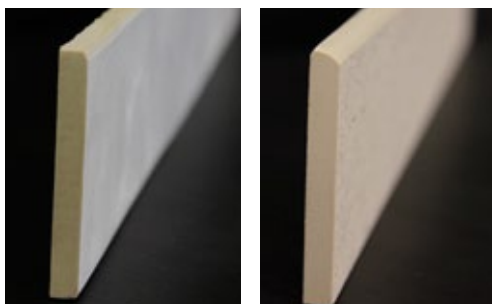

Battiscopa Battiscopa A – fazeta Battiscopa B – oblouk

Cena je stanovena pro řezanou (battiscopa A) nebo zaleštěnou battiscopu (battiscopa B) do tloušťky střepru 1,2 cm, vysokou 8 cm s maximální délkou 120 cm (nejkratší však 30 cm). Pro jiné rozměry bude cena kalkulována individuálně. Minimální množství objednávky je 10 bm (přepočteno na kusy).

A35 Battiscopa A – fazeta
W1E1
124 Kč/bm
99 Kč/bm

A35 Battiscopa B – oblouk T4/1cm
W1E2
249 Kč/bm
199 Kč/bm