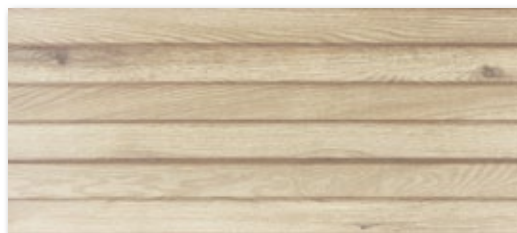

Dekor dřeva světle béžová
A1C43B1C
30x90
1 080 Kč/m²