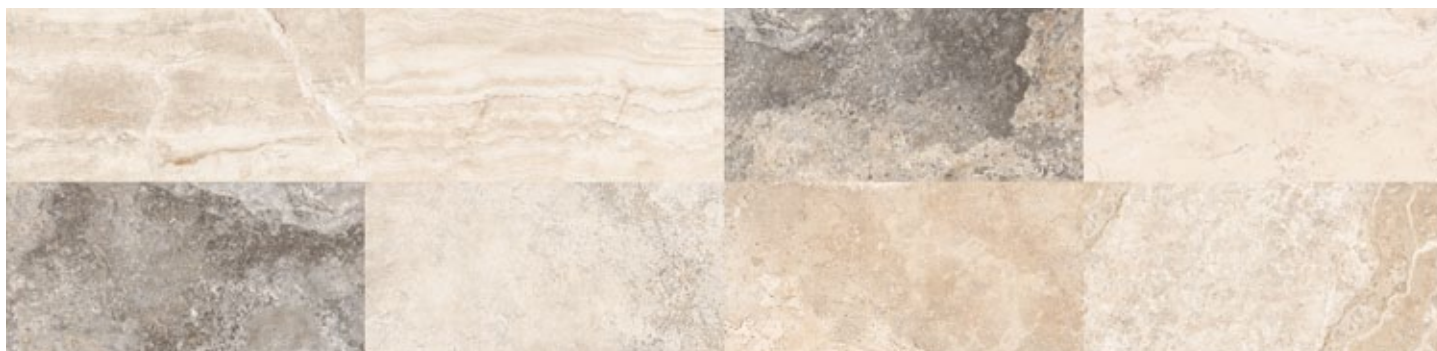

Travertino Cream

POZOR, v rámci barvy Travertino Cream se vyskytují také šedo-černé designy!