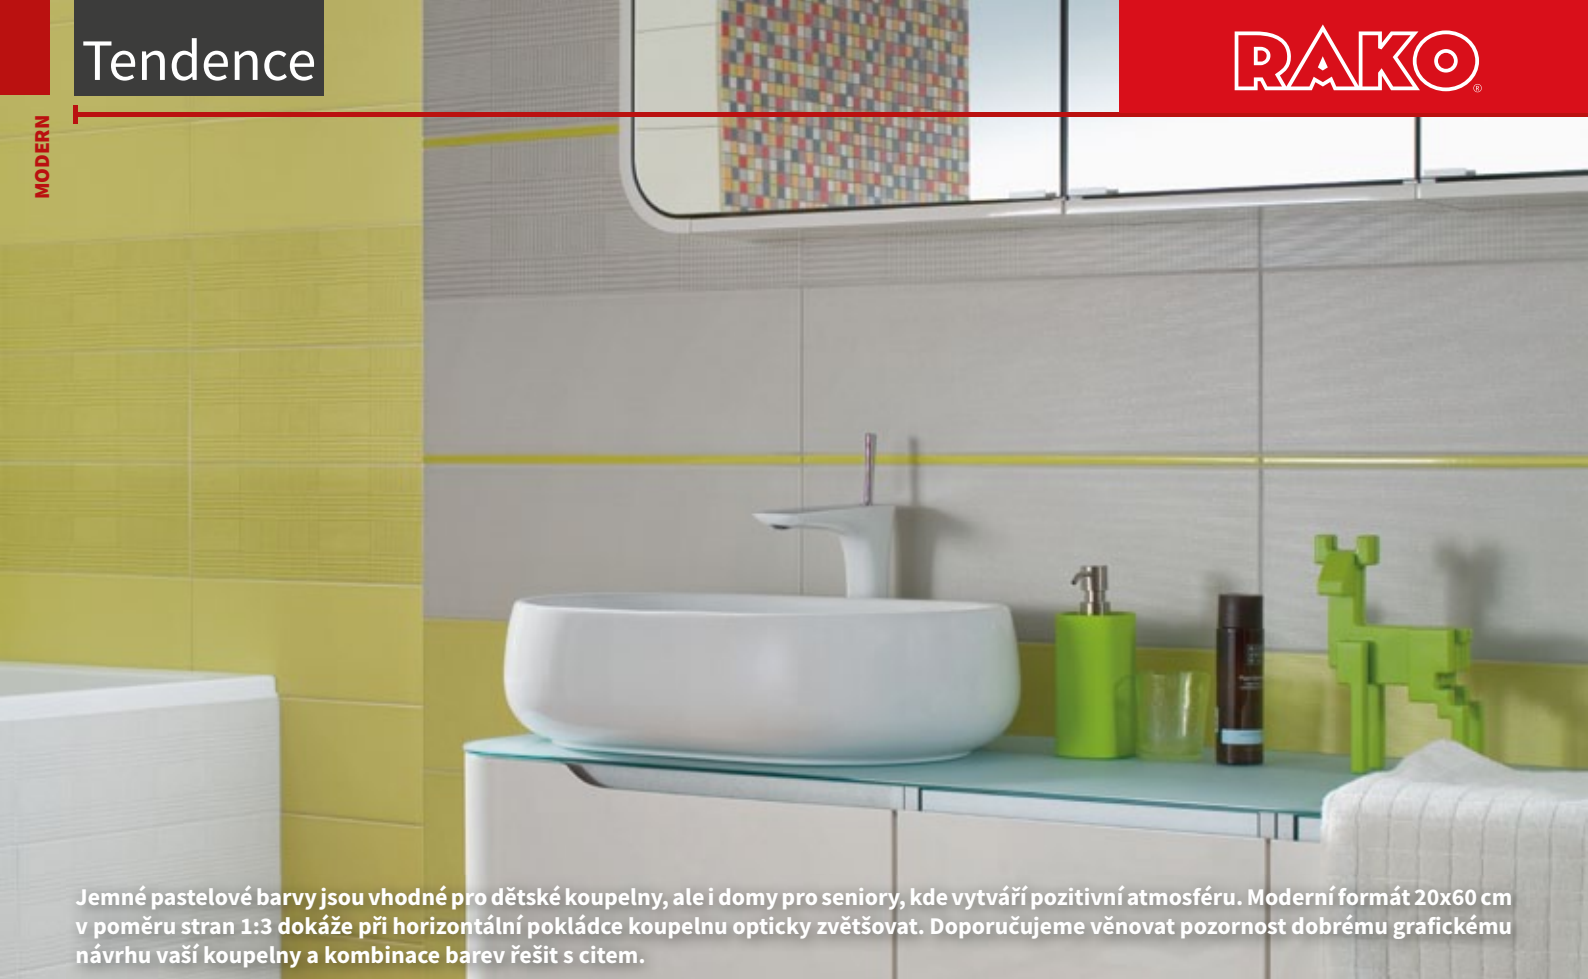

Jemné pastelové barvy jsou vhodné pro dětské koupelny, ale i domy pro seniory, kde vytváří pozitivní atmosféru. Moderní formát 20x60 cm v poměru stran 1:3 dokáže při horizontální pokládce koupelnu opticky zvětšovat. Doporučujeme věnovat pozornost dobrému grafickému návrhu vaší koupelny a kombinace barev řešit s citem.

A25