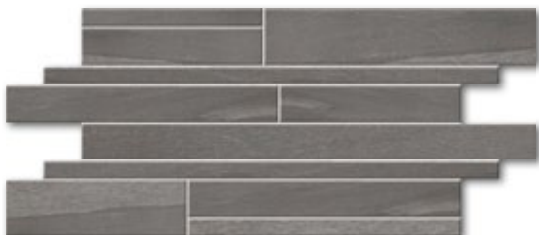

Mozaika Muro Z
naturale
30x60
4 767 Kč/m²
4 290 Kč/m² (772 Kč/ks)