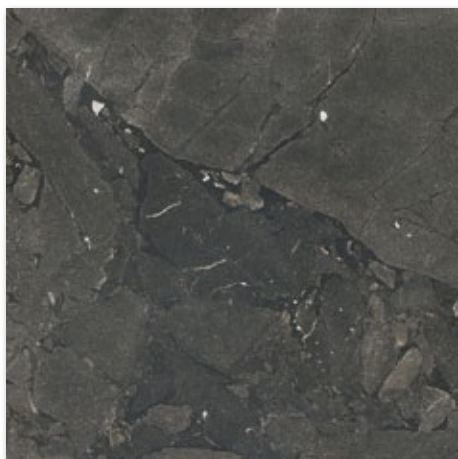

A40 Travertino nat R9
A723C1A
60x60 / PEI 4
1 525 Kč/m²
899 Kč/m²

Travertino lucido
A723C2A
60x60 / PEI 4
1 931 Kč/m²
1 099 Kč/m²