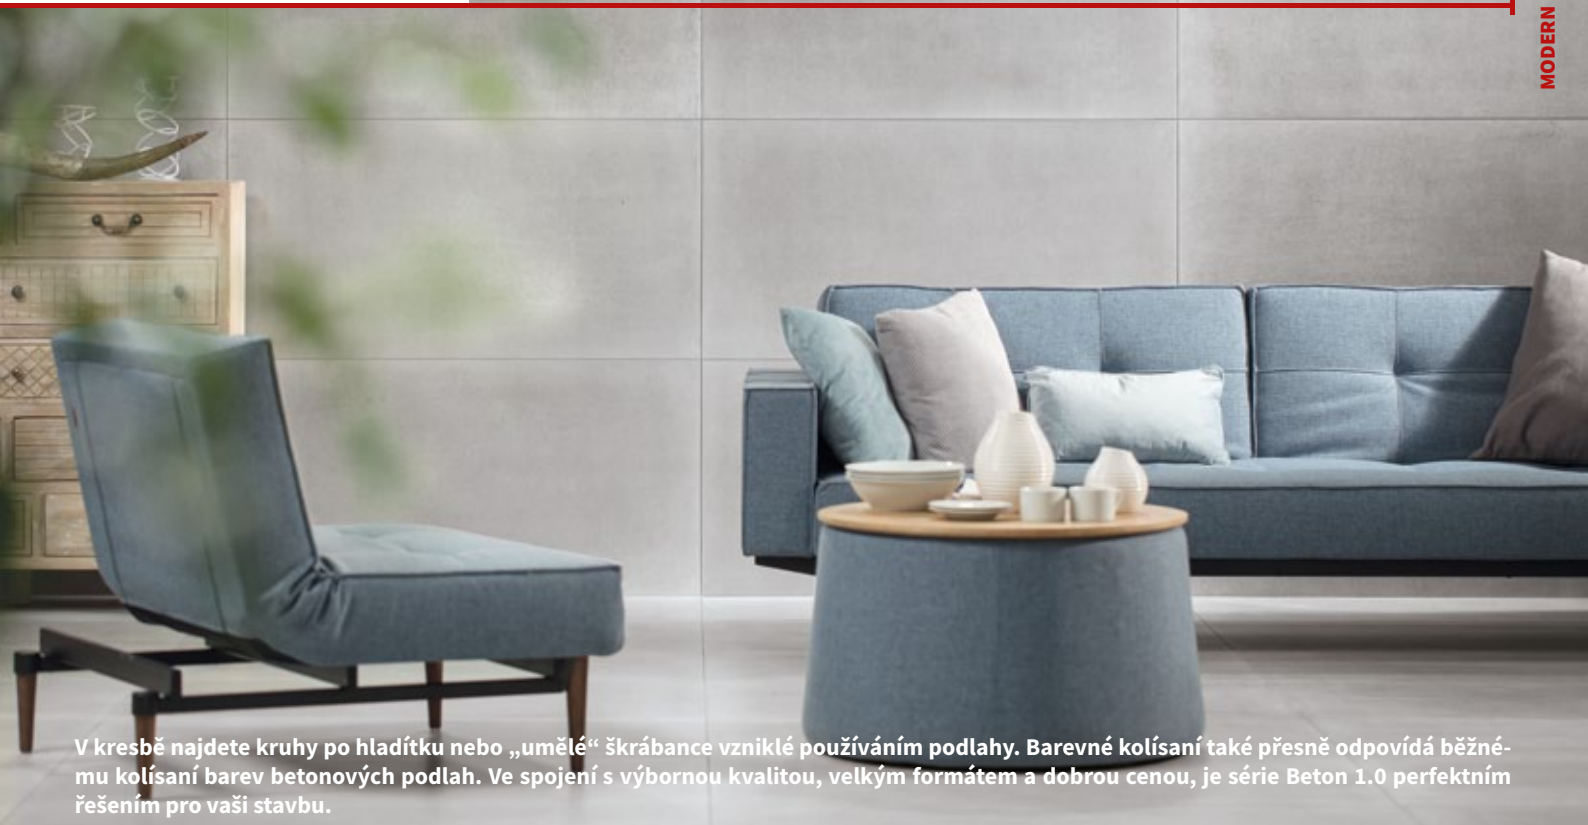

V kresbě najdete kruhy po hladítku nebo „umělé“ škrábance vzniklé používáním podlahy. Barevné kolísání také přesně odpovídá běžnému kolísání barev betonových podlah. Ve spojení s výbornou kvalitou, velkým formátem a dobrou cenou, je série Beton 1.0 perfektním řešením pro vaši stavbu.

A35