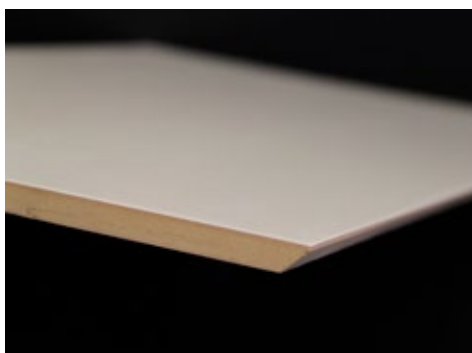

Úprava hrany

Kamenický roh

Cena je stanovena pro všechny typy obkladů a dlažeb. Minimální délka opracované hrany jednoho kusu je 30 cm. Pro kratší kusy bude cena kalkulována individuálně. Přesné zabroušení kamenického rohu je vhodné především u nadstandardních materiálů, protože jejich opracování ruční bruskou na stavbě nedosahuje požadované kvality. Minimální množství objednávek je 5 bm.

A35 Úprava hrany kamenický roh do 1 cm
W1B2
311 Kč/bm
249 Kč/bm

Úprava hrany kamenický roh do 1,5 cm
W1B3
399 Kč/bm
319 Kč/bm

Úprava hrany kamenický roh do 2 cm
W1B4
499 Kč/bm
399 Kč/bm