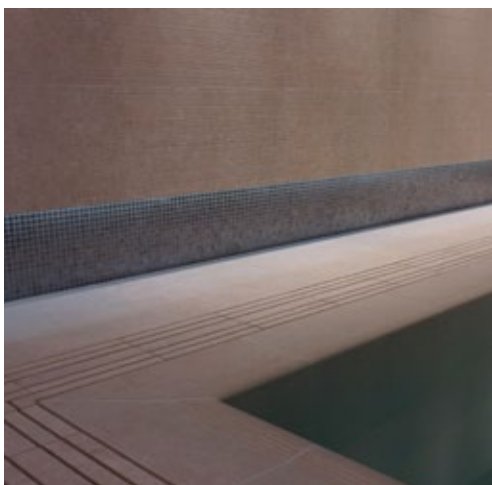

Atypické tvarovky

Velkou část výrobního portfolia TechnoArtu tvoří speciální typy tvarovek na zakázku. Výsledkem pak mohou být přelivové hrany bazénu, detaily jeho okolí, a to vše ve stejném designu jako je základní dlažba. Na stavbě samozřejmě můžete řešit mnoho dalších detailů, např. přechody různých výšek, detaily kolem výtahů, u keramických fasád, detaily kolem oken apod. Jsme schopni vám také vyrobit na sokl domu tzv. „psaníčka“ z 2 cm silné dlažby, zakrytí kanálků nebo větracích otvorů apod.