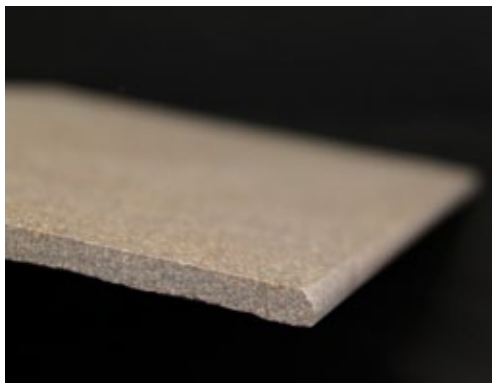

Úprava schodové hrany Zaleštění hrany

Cena je stanovena pro zaleštění základní dlaždice o tloušťce střepru do 1 cm (hrana T4/A1) na libovolné straně, nejkratší však 30 cm a nejdelší 120 cm s max. hloubkou 60 cm. Pro jiné rozměry, než jsou rozměry základní dlaždice, bude cena kalkulována individuálně. Minimální množství objednávky je 5 bm (přepočteno na kusy).

A35 Schodová hrana zaleštění, T4/1 cm
W1D1
199 Kč/bm
159 Kč/bm