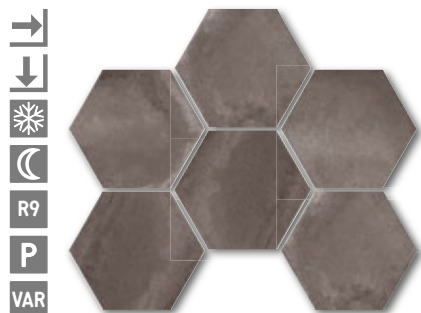

Antracite esagona  
A4361C1B  
21x18,2 / PEI 4  
1 626 Kč/m<sup>2</sup>  
**999 Kč/m<sup>2</sup>**

Decoro esagona Epoque  
A4365C1D  
21x18,2 / PEI 4  
1 830 Kč/m<sup>2</sup>  
**1 190 Kč/m<sup>2</sup>**