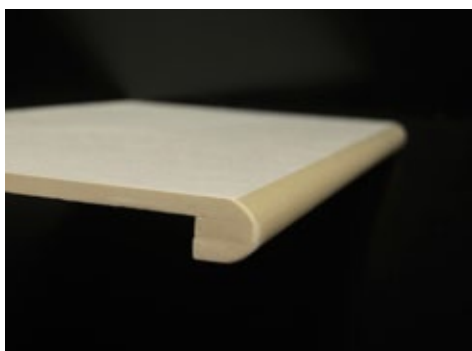

Hrana A3

Hrana A3 vychádza z hrany A2, ale lepia sa 3 vrstvy dlaždíc na seba. Pri odbrúsení rastra dlažby je možné lepiť jednotlivé pásiky mikrovrstvou špeciálneho tónovaného lepidla tak, že pri niektorých materiáloch po vyleštení spoj vôbec neobjavíte. Hrana A3 je tým najprestížnejším produktom. Ak porovnáme ale jej cenu s cenou obdobného výrobku z kameňa, bude stále podstatne nižšia. Je optimálna predovšetkým pre rekonštrukcie schodísk, kde nášlapná plocha je v hrúbke dlaždice (cca 10 mm), ale predný „nos“ má hrúbku 3 cm. Min. množstvo objednávky je 5 ks.

4 A3
W1F2A
183,21 €/bm
146,57 €/bm