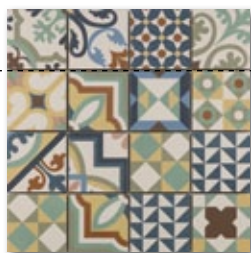

Keramická mozaika patchwork
mix, R9, B
AJH3B1A
31,8x31,8
27,10 €/ks
24,39 €/ks