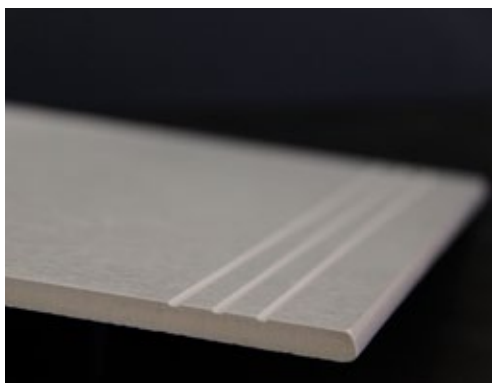

Úprava schodovej hrany Zaleštenie hrany + protišmykové drážky

Cena je stanovená pre zaleštenie základnej dlaždice s hrúbkou črepu do 1 cm (hrana T4/A1) a vybrúsenie protišmykových drážok na ľubovoľnej strane, najkratšia však 30 cm a najdlhšia 90 cm. Pre iné rozmery, než sú rozmery základnej dlaždice, bude cena kalkulovaná individuálne. Minimálne množstvo objednávky je 5 bm (prepočítané na kusy).

- 4 Schodová hrana 3 drážky, T4/1 cm
  W1D3
  11,42 €/bm
  9,14 €/bm