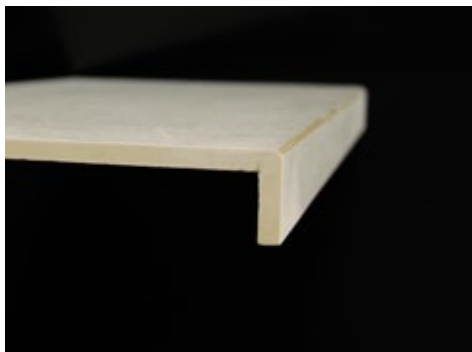

Hrana K1 Hrana K0

Na stavbe sa riešia aj detaily, ktoré nie sú štandardné. Často sú to schody, parapety alebo rôzne obložené múrky. Hrana K0 je v skutočnosti základná dlaždica, zabrušená pod uhlom 45 stupňov, so zrazenou fazetou (zvýšenie mechanickej pevnosti hrany) a 4 cm širokým páskom s rovnako upravenou hranou. K montáži dochádza priamo na stavbe. Hrana K1 je rovnaký tvarový prvok, ktorý je už zlepený vo výrobe a na stavbe máte teda výrazne rýchlejšiu montáž. Použitie lepidla a kvalita spoja je na tej najvyššej úrovni. Minimálne množstvo objednávky je 5 ks.

4 K0
W1F6A
28,10 €/bm
22,48 €/bm

4 K1
W1F5A
45,44 €/bm
36,35 €/bm