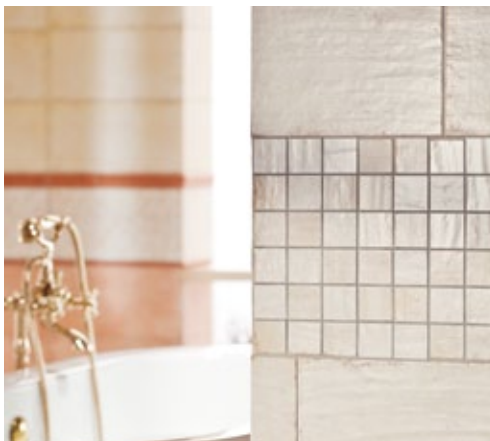

Mozaika Cubito

Súčasná architektúra často používa mozaiky ako dekoračný prvok. Všetky série však túto ponuku nemajú. Zákazková výroba je limitovaná iba technológiou základného obkladu alebo dlažby. Vo väčšine prípadov sa dá mozaika vyrobiť. Veľkosť kocočiek je 4,7x4,7 cm, šírka škáry 3 mm, rozmery mozaiky 29,7x29,7 cm. Cubito si môžete objednať v jedno- alebo dvoj-typovom prevedení. Dvoj-typové prevedenie ponúkame v kombinácii dvoch farieb alebo dvoch povrchov (vždy v pomere 50:50). Uvedená cena je za výrobnú operáciu, ku ktorej je nutné pripočítať cenu základného materiálu.

4 Mozaika Cubito jednotyp
W1H4A
91,39 €/m²
73,11 €/m²

Mozaika Cubito dvojtýp
W1H4B
95,98 €/m²
76,78 €/m²