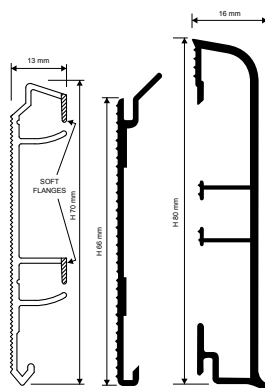

L118AD5 L118BG7 L1189A5