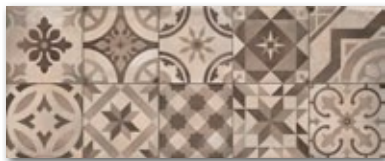

White
ACH3A1A1
20x50
29,40 €/m²
20,90 €/m²

Pearl
ACH3B1A1
20x50
29,40 €/m²
20,90 €/m²

Blue
ACH3C1A1
20x50
29,40 €/m²
20,90 €/m²

Dekor Pearl smart
ACH3B1A2
20x50
39,00 €/m²
22,00 €/m²

Dekor Pearl
ACH3B1A3
20x50
31,80 €/m²
20,90 €/m²