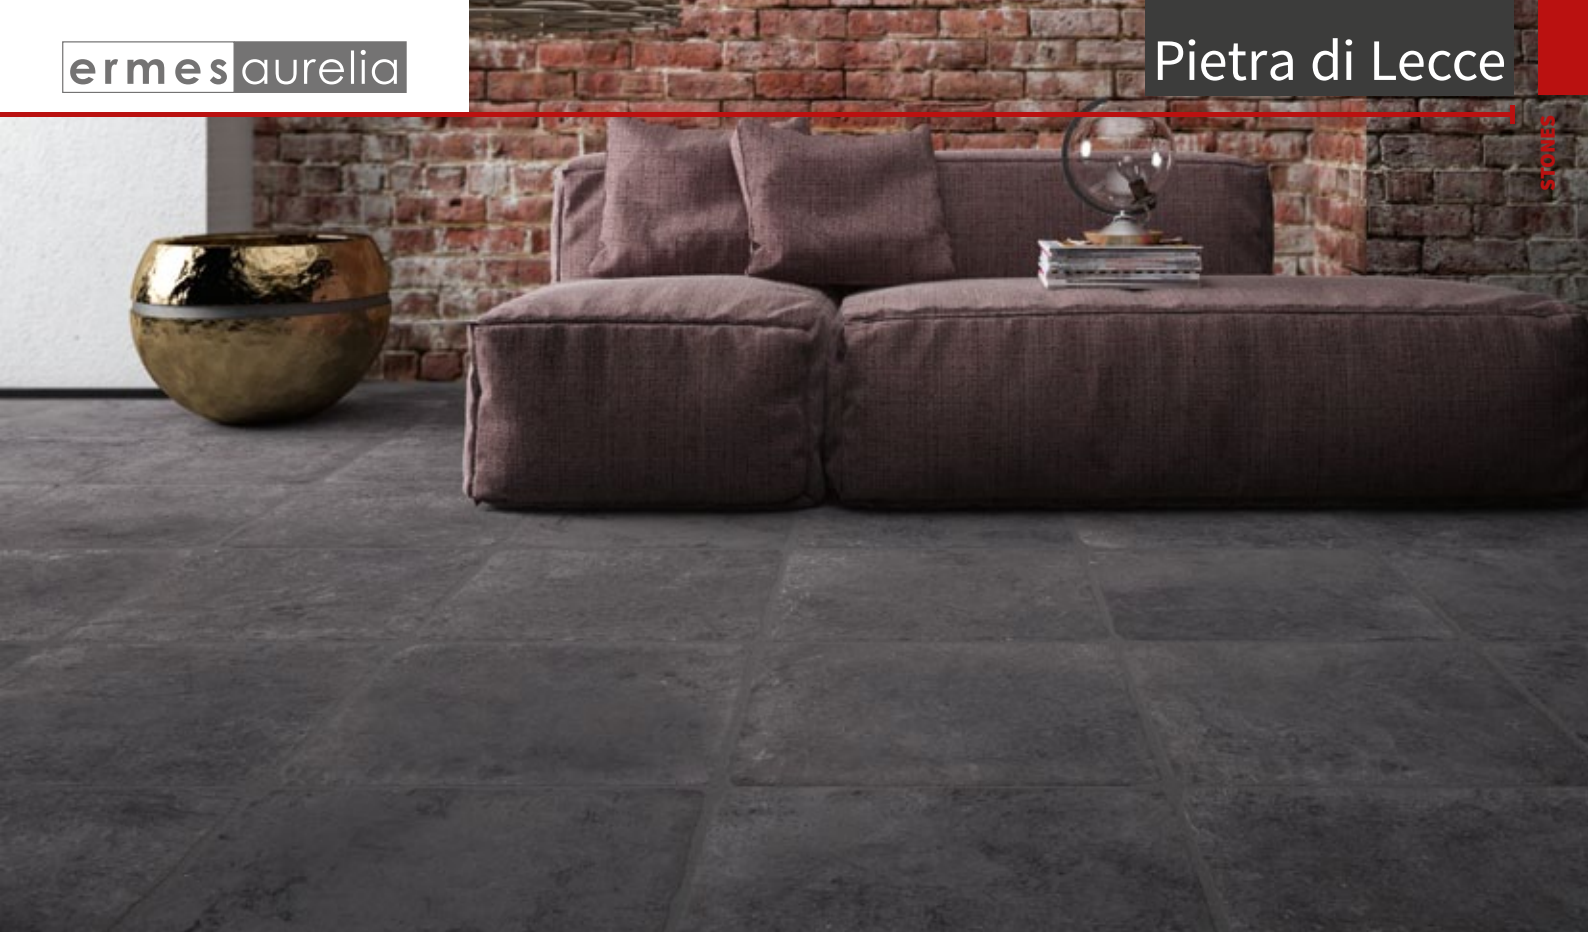

Battiscopa A s fazetou
8x50
4,04 €/ks
3,64 €/ks

Gradino
30x50
10,16 €/ks
9,15 €/ks

Prednosťou série je rustikálny dizajn nerovnej hrany, imitácia „ošliapaného povrchu“ a na druhej strane aj kombinácia viacerých druhov formátov položených v jednej ploche. Predovšetkým táto modulárna skladba je ojedinelá a len ťažko by ste ju hľadali u konkurencie.