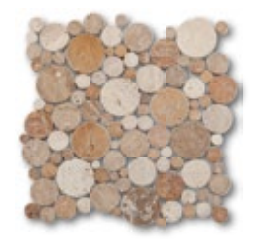

Mozaika béžová, R10, C
AJD2B1A
30,5x30,5
49,15 €/ks
44,24 €/ks

Mozaiky z prírodného kameňa sú dodávané bez povrchovej úpravy. Odporúčame impregnačné prípravky Fila z tohto katalógu.