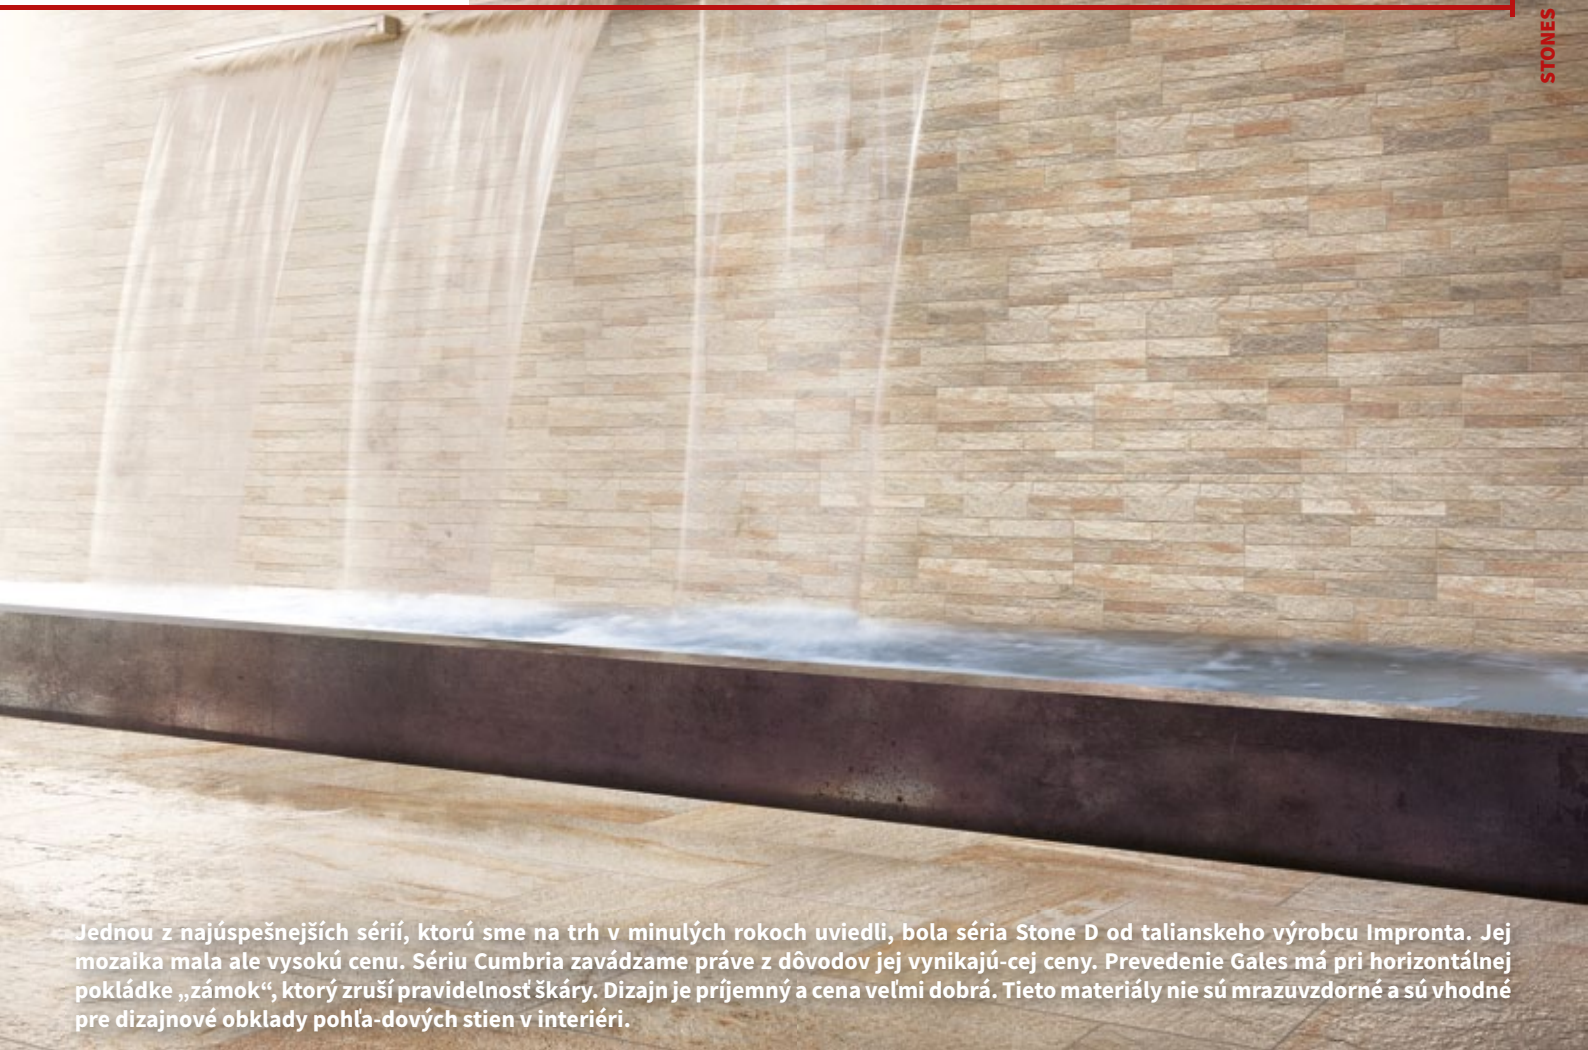

Jednou z najúspešnejších sérií, ktorú sme na trh v minulých rokoch uviedli, bola séria Stone D od talianskeho výrobcu Impronta. Jej mozaika mala ale vysokú cenu. Sériu Cumbria zavádzame práve z dôvodov jej vynikajúcej ceny. Prevedenie Gales má pri horizontálnej pokládke „záмок“, ktorý zruší pravidelnosť škáry. Dizajn je príjemný a cena veľmi dobrá. Tieto materiály nie sú mrazuvzdorné a sú vhodné pre dizajnové obklady pohľadových stien v interiéri.