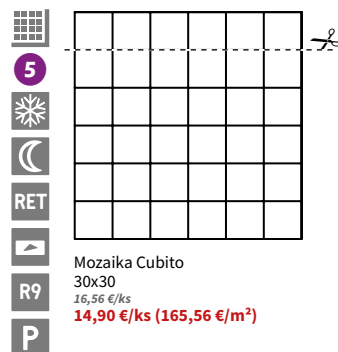

Foto vzorkovňa Plzeň

Slonová kost
A1773B1A
29,8x59,8 / PEI 5
20,50 €/m²

Svetlobéžová
A1771B1A
29,8x59,8 / PEI 5
20,50 €/m²

Běžovošedá
A1776B1A
29,8x59,8 / PEI 4
20,50 €/m²

Hnedošedá
A1777B1A
29,8x59,8 / PEI 4
20,50 €/m²