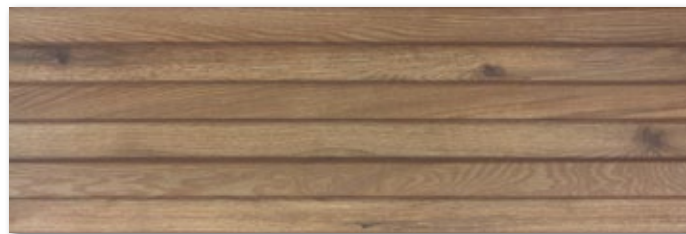

Slonová kosť
A1C41B1A
29,8x89,8
33,00 €/m²

Svetlobéžová
A1C42B1A
29,8x89,8
33,00 €/m²

Dekor drevo svetlobéžová
A1C43B1C
29,8x89,8
40,00 €/m²

Dekor drevo svetlobéžová
A1C43A1C
29,8x59,8
29,00 €/m²

Dekor drevo hnedá
A1C44B1C
29,8x89,8
40,00 €/m²