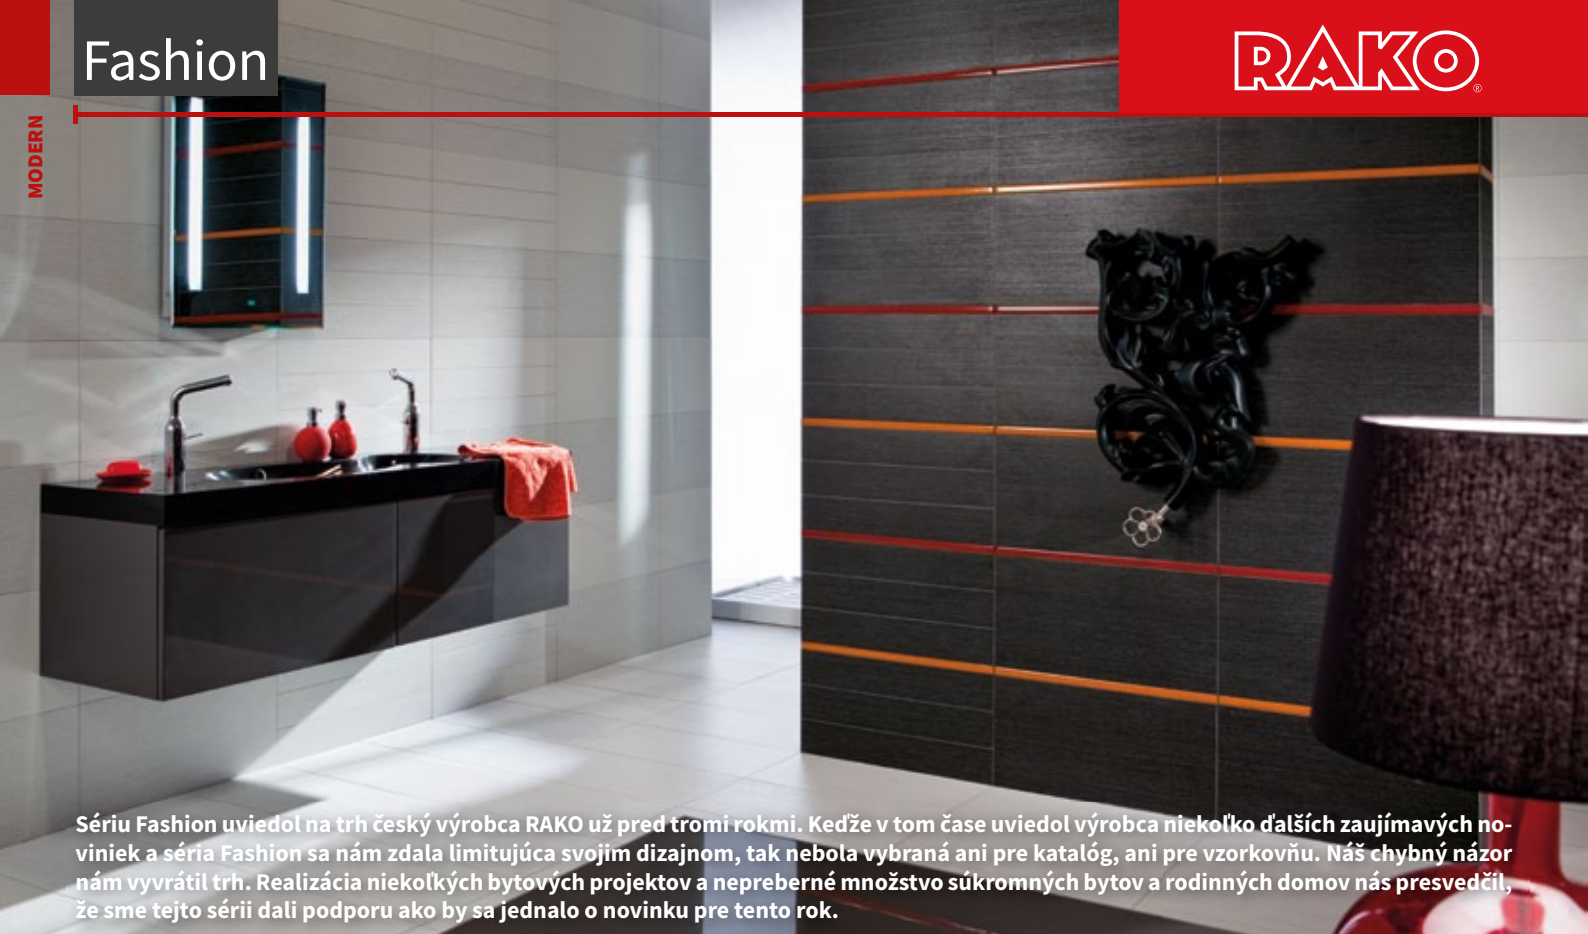

Sériu Fashion uviedol na trh český výrobca RAKO už pred tromi rokmi. Keďže v tom čase uviedol výrobca niekoľko ďalších zaujímavých novinek a séria Fashion sa nám zdala limitujúca svojim dizajnom, tak nebola vybraná ani pre katalóg, ani pre vzorkovňu. Náš chybný názor nám vyvrátil trh. Realizácia niekoľkých bytových projektov a nepreberné množstvo súkromných bytov a rodinných domov nás presvedčil, že sme tejto sérii dali podporu ako by sa jednalo o novinku pre tento rok.