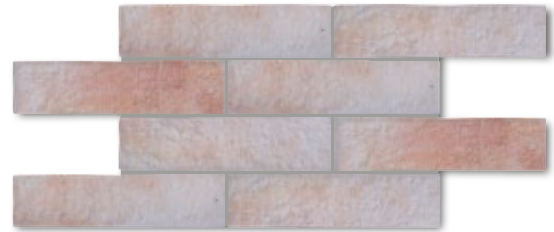

Rust
AV1C2A1A
7x28
42,00 €/m²
24,90 €/m²