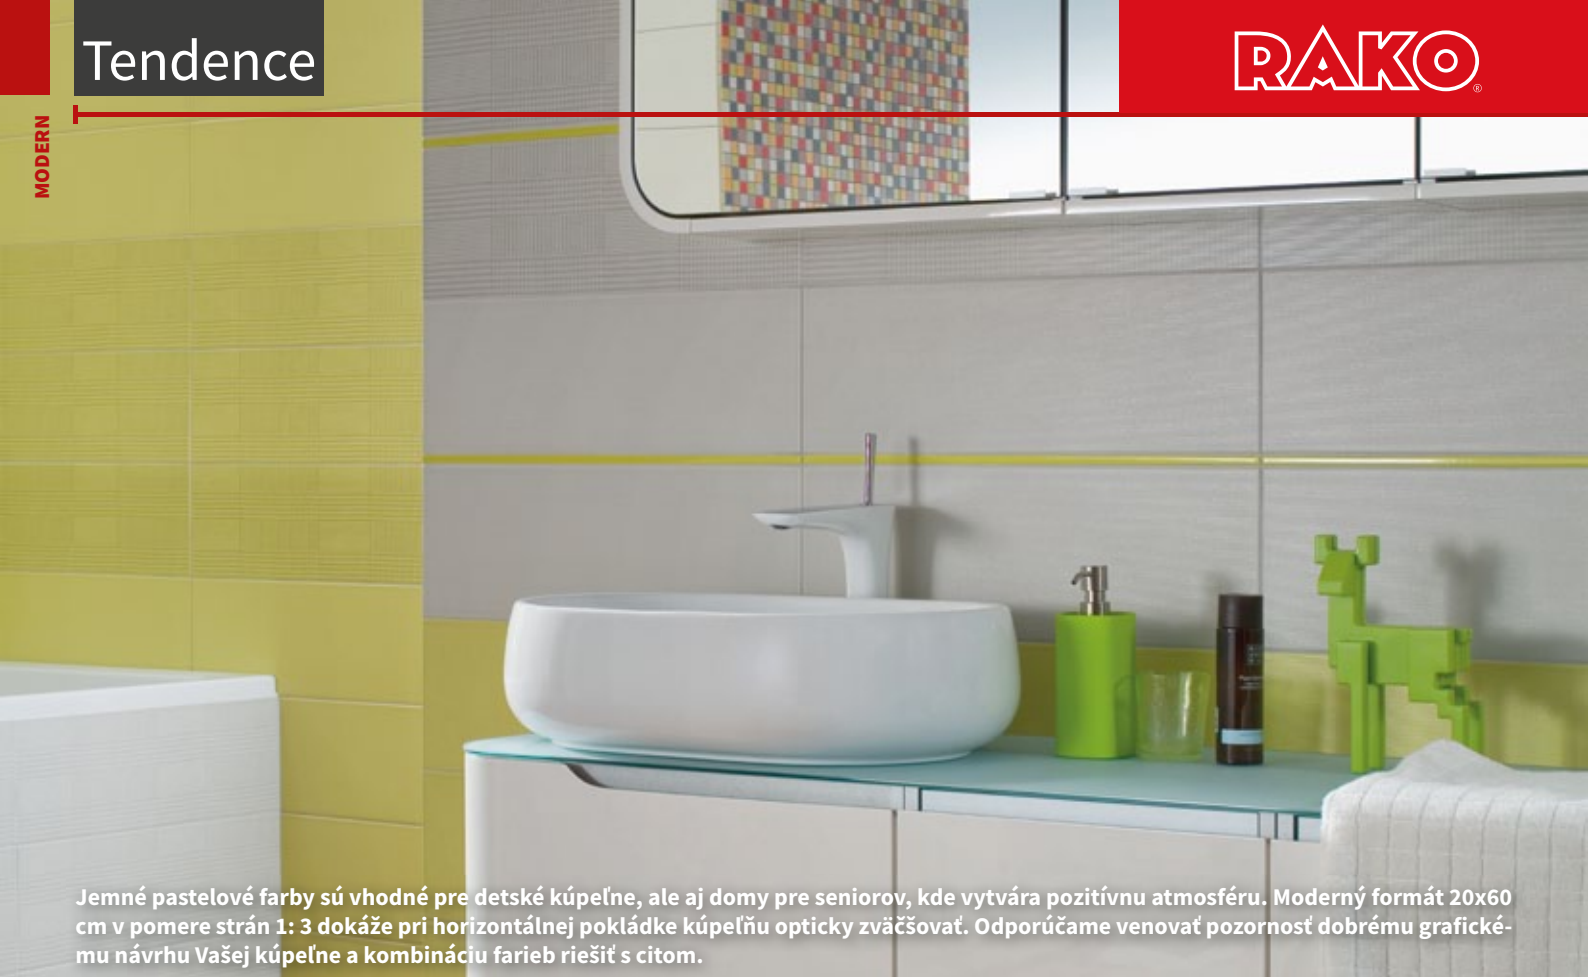

Jemné pastelové farby sú vhodné pre detské kúpeľne, ale aj domy pre seniorov, kde vytvára pozitívnu atmosféru. Moderný formát 20x60 cm v pomere strán 1: 3 dokáže pri horizontálnej pokládke kúpeľňu opticky zväčšovať. Odporúčame venovať pozornosť dobrému grafickému návrhu Vašej kúpeľne a kombináciu farieb riešiť s citom.