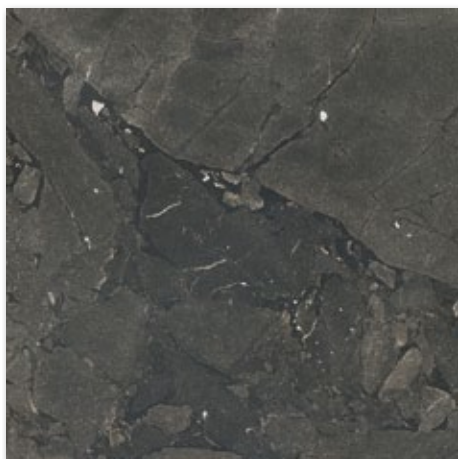

Marfil lucido
A722C2A
60x60 / PEI 4
67,20 €/m²
49,90 €/m²

- ↑
- 5
- ☀
- ☾
- ▶

Battiscopa A s fazetou naturale
8x60
5,67 €/ks
5,11 €/ks

Gradino naturale
30x60
16,28 €/ks
14,66 €/ks

Black deep nat R9
A728C1A
60x60 / PEI 3
52,80 €/m²
39,90 €/m²