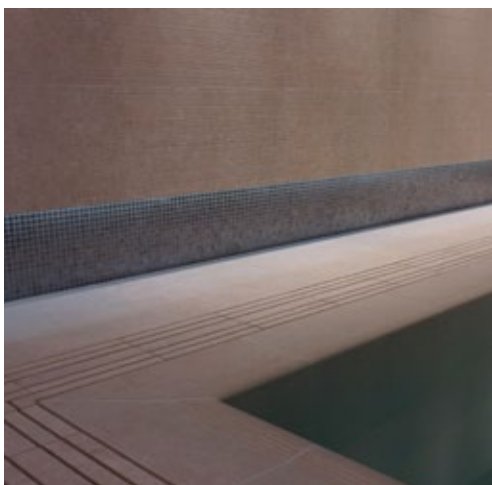

Atypické tvarovky

Veľkú časť výrobného portfólia TechnoArtu tvoria špeciálne typy tvaroviek na zákazku. Výsledkom potom môžu byť prelivové hrany bazénov, detaily jeho okolia, a to všetko v rovnakom dizajne ako je základná dlažba. Na stavbe samozrejme môžete riešiť mnoho ďalších detailov, napr. prechody rôznych výšok, detaily okolo výtahov, pri keramických fasádach detaily okolo okien a pod. Sme schopní vám tiež vyrobiť na sokel domu tzv. „psanička“ z 2 cm hrubej dlažby, zakrytie kanálikov alebo vetracích otvorov a pod.