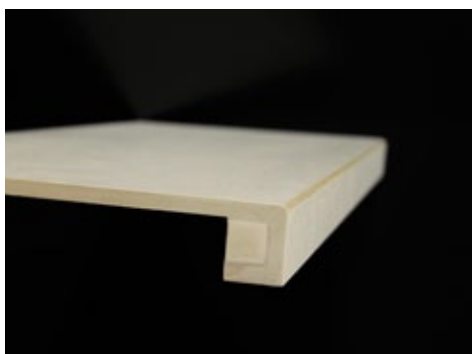

Hrana K3

Hrana K3 vychádza technologicky z predchádzajúcich hrán. V niektorých prípadoch vyžaduje architekt alebo investor hrubšiu hranu. Môže to byť na barovej a kuchynskej doske alebo schode. Hĺbku „nosu“ si tu môžete zvoliť. V základnej cene je kalkulované s nosom 3 cm. Pri požiadavke na väčšie rozmery vám spracujeme ponuku, ale indikatívnu cenu už vidíte pri štandardnom prvku. Min. množstvo objednávky je 5 ks.

4 K3
W1F3A
72,98 €/bm
58,39 €/bm