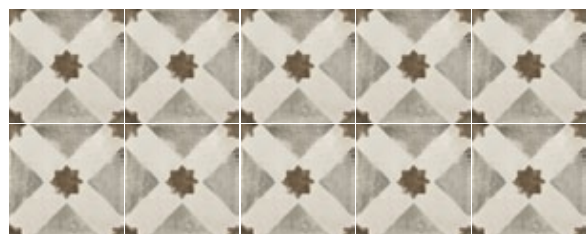

Decoro Stella
A4295A1B
20x20 / PEI 4
38,40 €/m²
29,90 €/m²

Ukážka dekóru Cubo v ploche

Ukážka dekóru Rosa v ploche

Ukážka dekóru Ottagono v ploche

Ukážka dekóru Stella v ploche

Jednoduchý rozdiel medzi sériami v štýle Vintage a Patchwork uvidíte v typológii dekorácie. Druhý rozdiel je však v rozmere. Patchwork napodobňuje koberce, ktoré mali rôzne rozmery a boli veľké. Naopak dlaždice na začiatku 20. storočia mali malé formáty, vo väčšine prípadov 20x20 cm, preto i štýl Vintage používa tieto menšie formáty. Sériu je svojím dizajnom špecifická a je veľmi dôležité premýšľať, kam sa naozaj hodí.