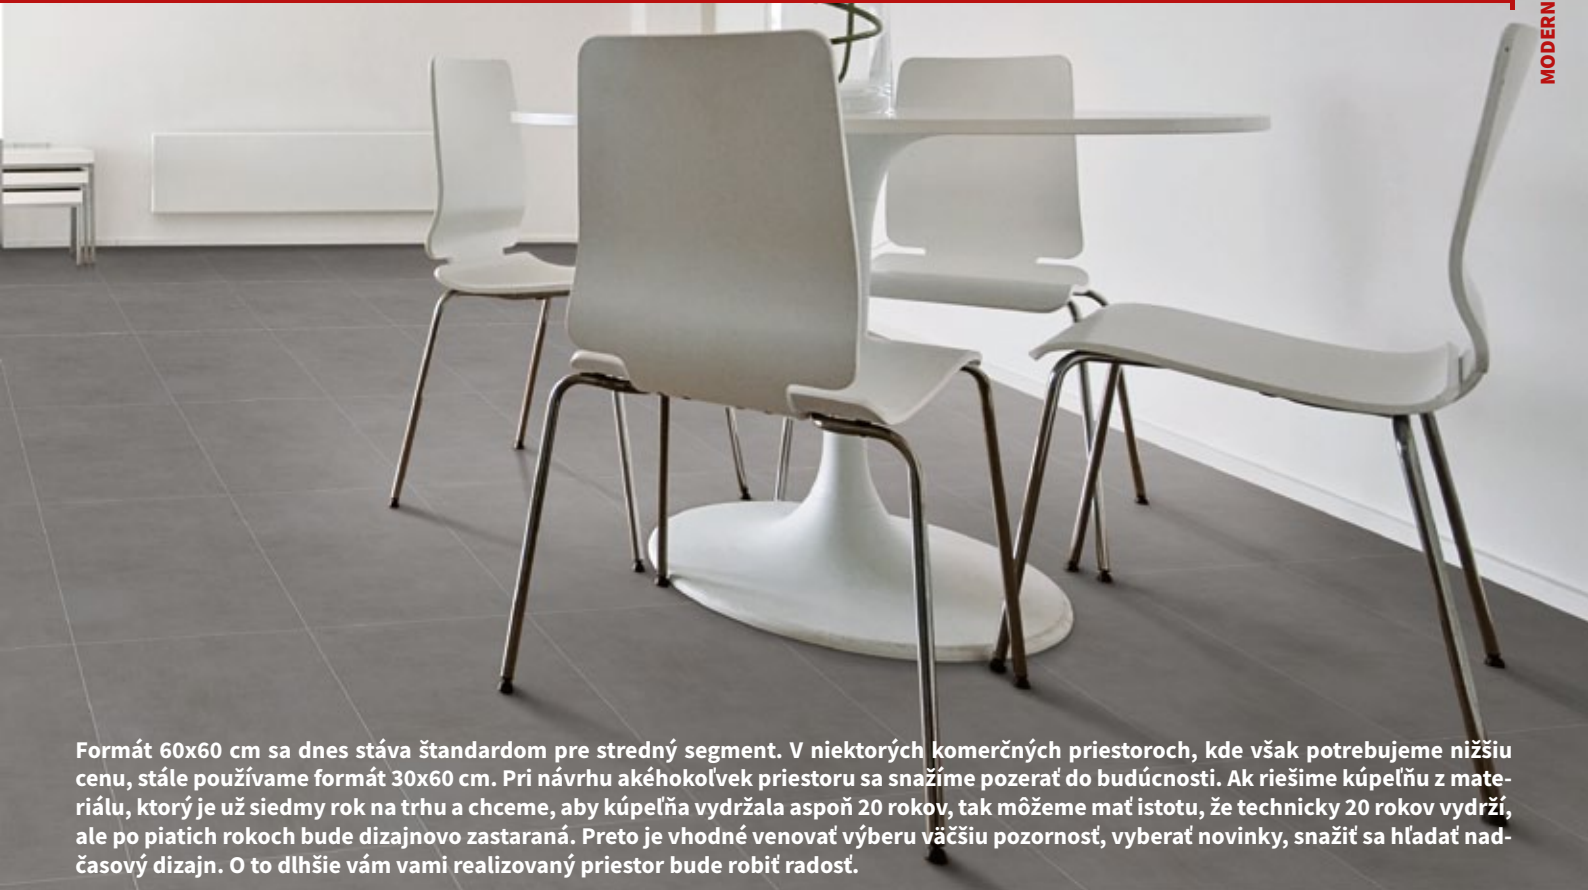

Formát 60x60 cm sa dnes stáva štandardom pre stredný segment. V niektorých komerčných priestoroch, kde však potrebujeme nižšiu cenu, stále používame formát 30x60 cm. Pri návrhu akéhokoľvek priestoru sa snažíme pozeráť do budúcnosti. Ak riešime kúpeľňu z materiálu, ktorý je už siedmy rok na trhu a chceme, aby kúpeľňa vydržala aspoň 20 rokov, tak môžeme mať istotu, že technicky 20 rokov vydrží, ale po piatich rokoch bude dizajnovane zastaraná. Preto je vhodné venovať výberu väčšiu pozornosť, vyberať novinky, snažiť sa hľadať nadčasový dizajn. O to dlhšie vám vami realizovaný priestor bude robiť radosť.