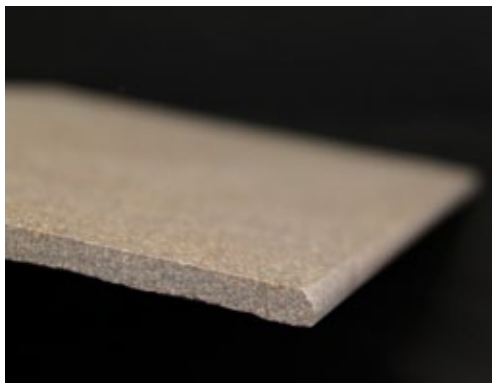

Úprava schodovej hrany Zaleštenie hrany

Cena je stanovená pre zaleštenie základnej dlaždice s hrúbkou črepu do 1 cm (hrana T4/A1) na ľubovoľnej strane, najkratšia však 30 cm a najdlhšia 90 cm s max. hĺbkou 60 cm. Pre iné rozmery, než sú rozmery základnej dlaždice, bude cena kalkulovaná individuálne. Minimálne množstvo objednávky je 5 bm (prepočítané na kusy).

- 4 Schodová hrana zaleštenie T4/1 cm
  W1D1
  7,31 €/bm
  5,85 €/bm