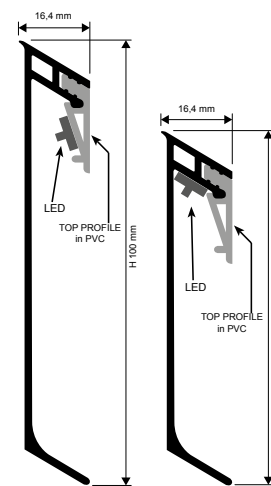

Technické prevedenie s kótami

5	produkt	výška (mm)	merná jednotka	kód	cena
	Lišta soklová LED AL elox 2000/80 mm	80	ks	L1188E5	37,80 €
	Lišta soklová LED AL leštený 2000/80 mm	80	ks	L1188F5	42,00 €
	Lišta soklová LED AL elox 2000/100 mm	100	ks	L1188E6	40,80 €
	Lišta soklová LED AL leštený 2000/100 mm	100	ks	L1188F6	47,40 €
	Adaptér LED 75 W - 12 V - 15 m	-	ks	L147001	75,60 €
	Adaptér LED 25 W - 12 V - 5 m	-	ks	L147002	51,84 €
	Páska LED - neutrálne svetlo- 5 m	-	ks	L147003	103,20 €
	Páska LED - chladné svetlo- 5 m	-	ks	L147004	103,20 €
	Páska LED - teplé svetlo- 5 m	-	ks	L147005	103,20 €

Kompletný sortiment nájdete na www.katalogy-koupelny.cz