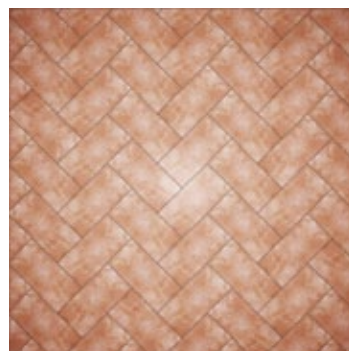

Gradino Luberon avorio
A4181A1AB3
20x40,4 / PEI 5
4,04 €/ks
3,64 €/ks

Gradino Luberon cotto
A4182A1AB3
20x40,4 / PEI 5
4,04 €/ks
3,64 €/ks

Battiscopa A s fazetou Luberon avorio
A4181A1AA1
8x40,4
2,82 €/ks
2,53 €/ks