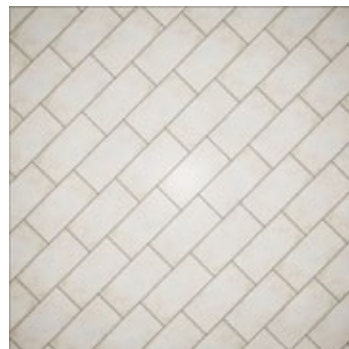

NÁVRHY POKLÁDKY