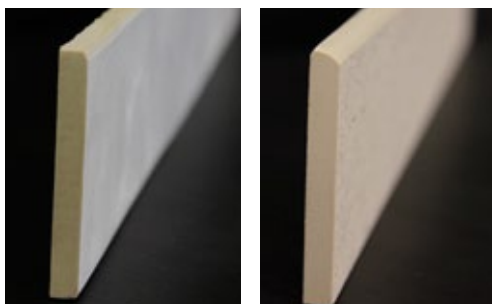

Battiscopa Battiscopa A – fazeta Battiscopa B – oblúk

Cena je stanovená pre rezanú (battiscopa A) alebo zaleštenú battiscopu (battiscopa B) do hrúbky črepu 1,2 cm, vysokú 8 cm s maximálnou dĺžkou 90 cm (najkratšia však 30 cm). Pre iné rozmery bude cena kalkulovaná individuálne. Minimálne množstvo objednávky je 10 bm (prepočítané na kusy).

- 4 Battiscopa A – fazeta
  W1E1
  4,55 €/bm
  3,64 €/bm

- 4 Battiscopa B – oblúk T4/1 cm
  W1E2
  9,15 €/bm
  7,32 €/bm