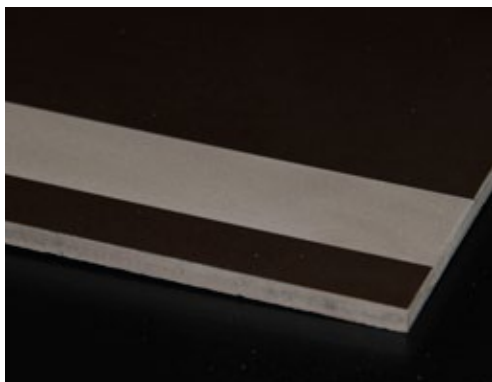

Úprava schodovej hrany Pieskový protišmyk

Pieskový protišmyk realizujeme na buď už „položených“ schodoch alebo tam, kde z dizajnového hľadiska je uprednostnený oproti klasickej drážke. Cena je stanovená za vypieskový protišmykový pruh so šírkou 4 cm. Úprava spĺňa požadované parametre i pre verejné priestory. V cene sú zahrnuté všetky potrebné prostriedky pre vypieskovanie hrany a následná penetrácia povrchu. Pri realizácii na mieste nie je v cene započítaná doprava a pokrytie okolia tak, aby nedošlo k jeho poškodeniu. Minimálne množstvo objednávky je 5 bm (prepočítané na kusy).

- 4 Pieskovanie protišmyk
  W1D4
  16,49 €/bm
  13,19 €/bm