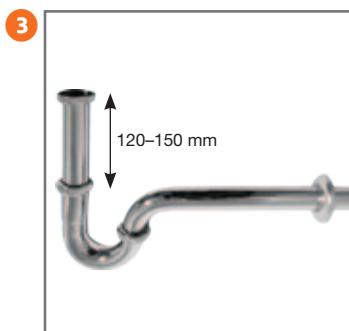

DONATA

4

Sada koupelnových doplňků, chrom
(dvojháček, madlo 600 mm, sklenička, mýdlenka,
držák toalet. papíru s krytem, nástěnná WC štětka)
BGPNA1 990 Kč

BASIC

Sifon umyvadlový
Ø 32 mm s převlečnou maticí 5/4",
délka max. 250 mm, plast
BDK2M2
74 Kč