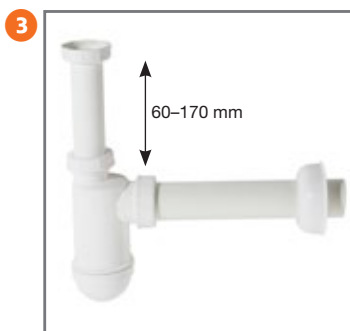

Sifon umyvadlový
Ø 32 mm s převlečnou maticí 5/4",
délka max. 250 mm, plast
BDK2M2
74 Kč