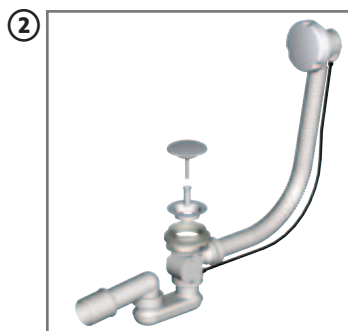

Držák skleničky, chrom
BGB1A1
540 Kč

Polička, 53 cm, chrom
BGB4F1B
590 Kč

Držák mýdlenka, chrom
BGB1B1
510 Kč

Háček, chrom
BGB2F1
240 Kč

Držák toaletního papíru, chrom
BGB1D1C
590 Kč

Držák WC štětka, chrom
BGB1E1D
990 Kč

DONATA

4

Sada koupelnových doplňků, chrom
(dvojháček, madlo 600 mm, sklenička, mýdlenka,
držák toalet. papíru s krytem, nástěnná WC štětka)
BGPNA1 990 Kč

BASIC

Sifon umyvadlový
Ø 32 mm s převlečnou maticí 5/4",
délka max. 250 mm, plast
BDK2M2
74 Kč

Sifon umyvadlový "U"
Ø 32 mm s převlečnou maticí 5/4",
délka max. 360 mm, chrom
BDK2N3
432 Kč

Sifon vanový automat komplet,
délka 57 cm, chrom
BDP1A1
466 Kč

Sifon vanový automat s napouštěním
přepadem, délka 80 cm, kov
BDP1S9G
1 667 Kč