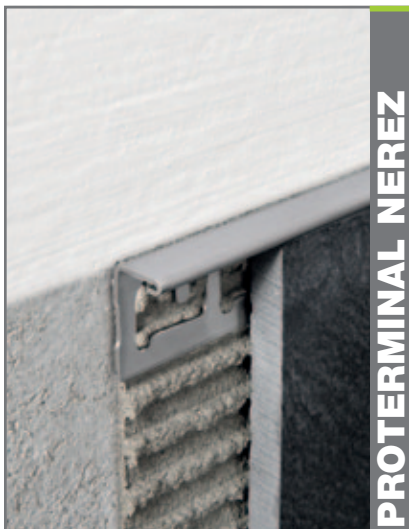

PROTERMINAL NEREZ

Lišty rohové L

nerez lesklý	270/8	L1D1A2	649 Kč
nerez broušený	270/8	L1D1F2	799 Kč
nerez lesklý	270/10	L1D1A3	699 Kč
nerez broušený	270/10	L1D1F3	849 Kč
nerez lesklý	270/12,5	L1D1A4	699 Kč
nerez broušený	270/12,5	L1D1F4	849 Kč

6