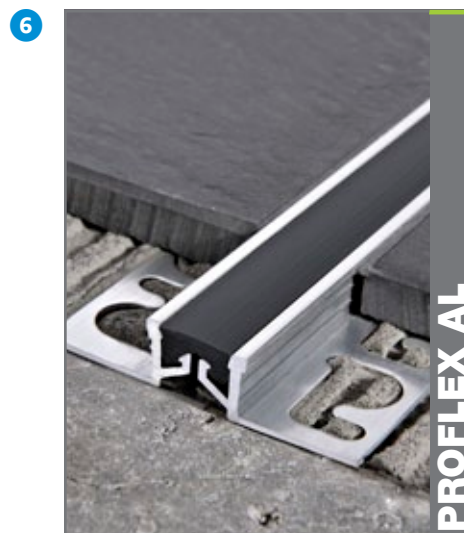

PROFLEX PVC

PROFLEX AL

Lišta dilatační

AL šedá	250/10	L1M1A2	799 Kč