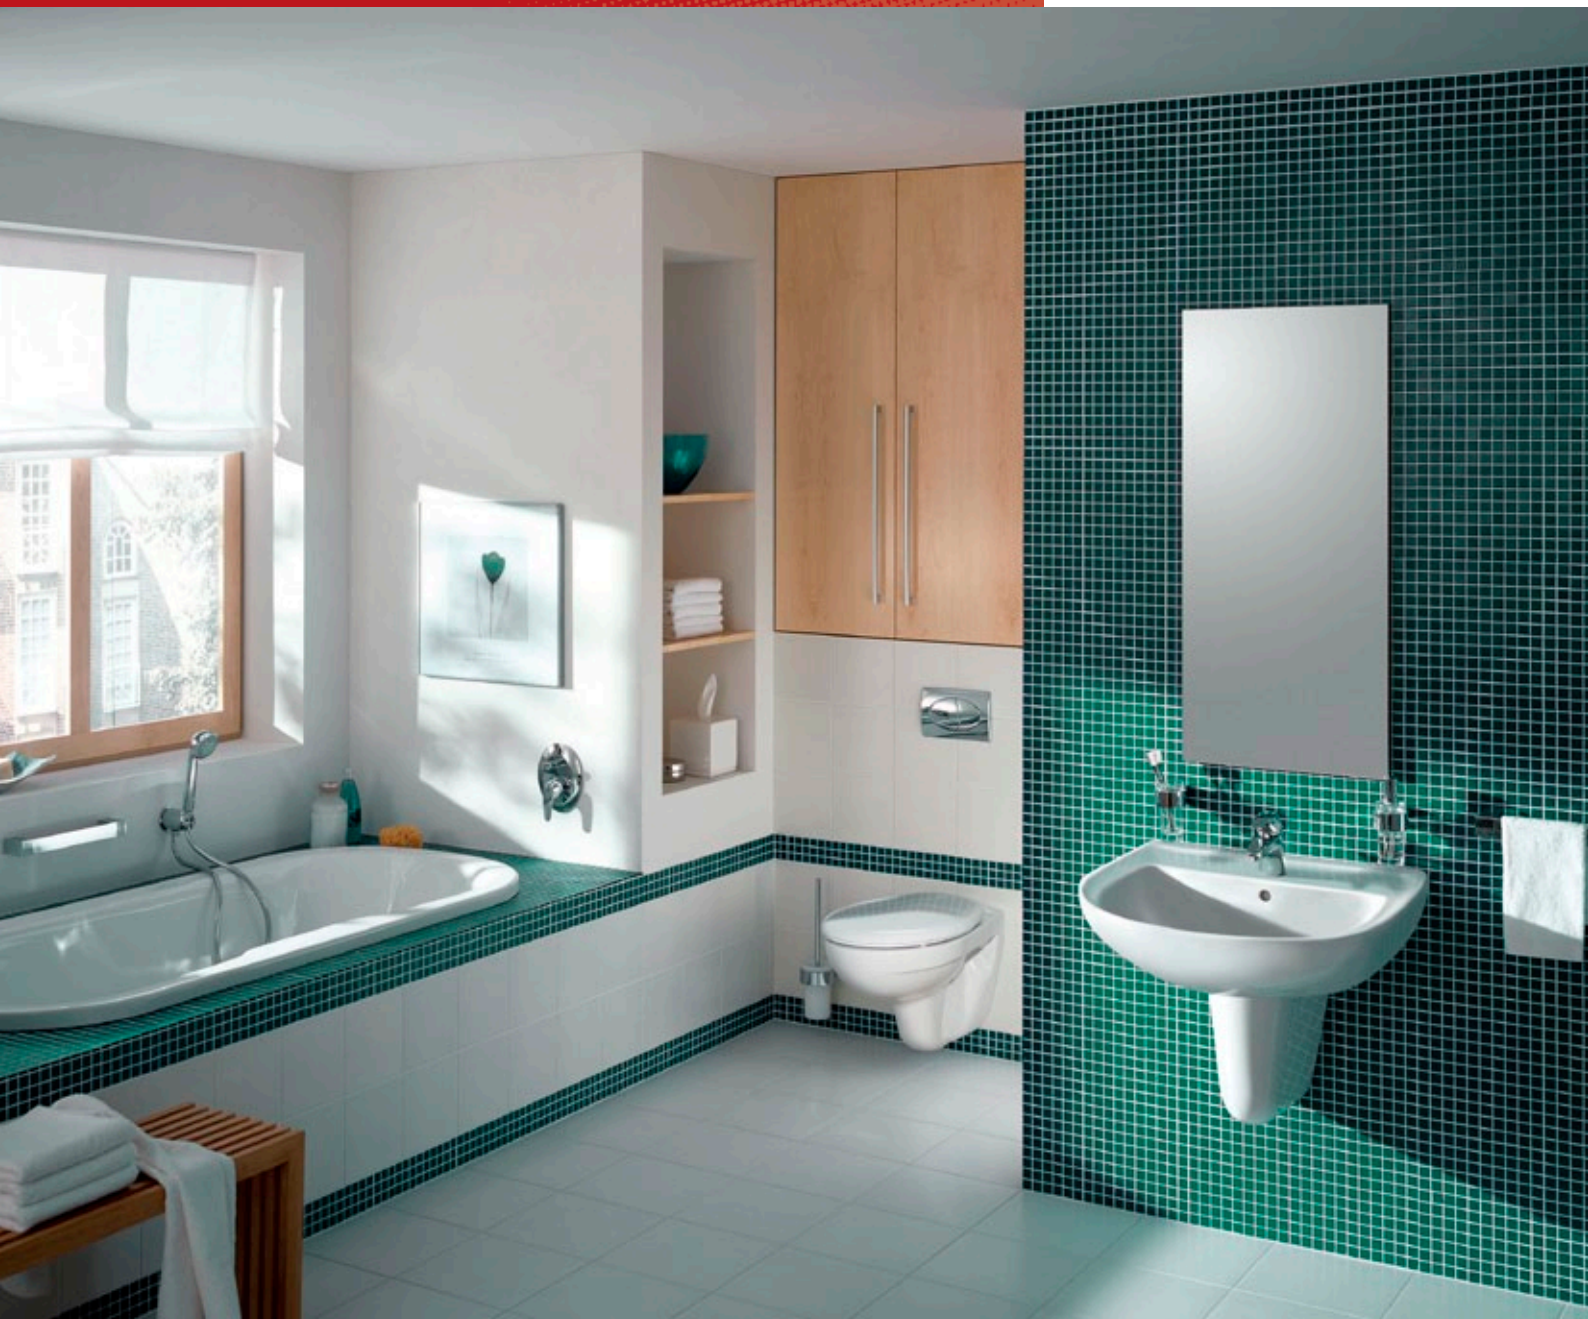

4

Madalena WC závěsné, bez sedátka
B376C1
3 240 Kč
1 990 Kč

Madalena sedátko s poklopem
B377E1
1 199 Kč
999 Kč

Madalena WC stacionární, bez sedátka
B373B1
3 240 Kč
1 990 Kč

Madalena WC nádržka
B374B1
1 990 Kč
1 690 Kč