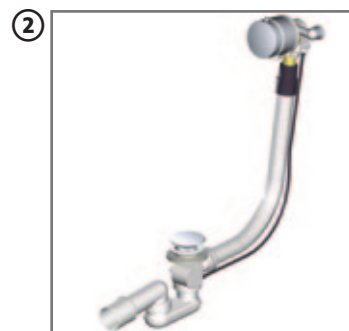

Sifon vanový automat s napouštěním
přepadem, délka 80 cm, kov
BDP1S9G
1 667 Kč