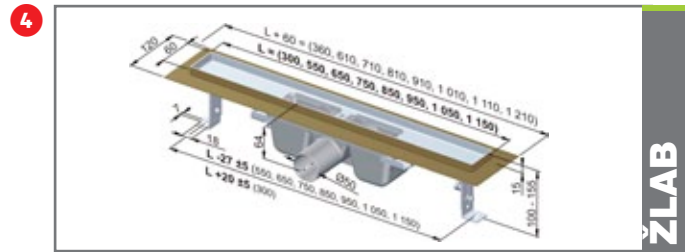

Univerzální žlab APZ-1 - 750 **BDE1** 4 944 Kč
Univerzální žlab APZ-1 - 850 **BDE2** 5 183 Kč