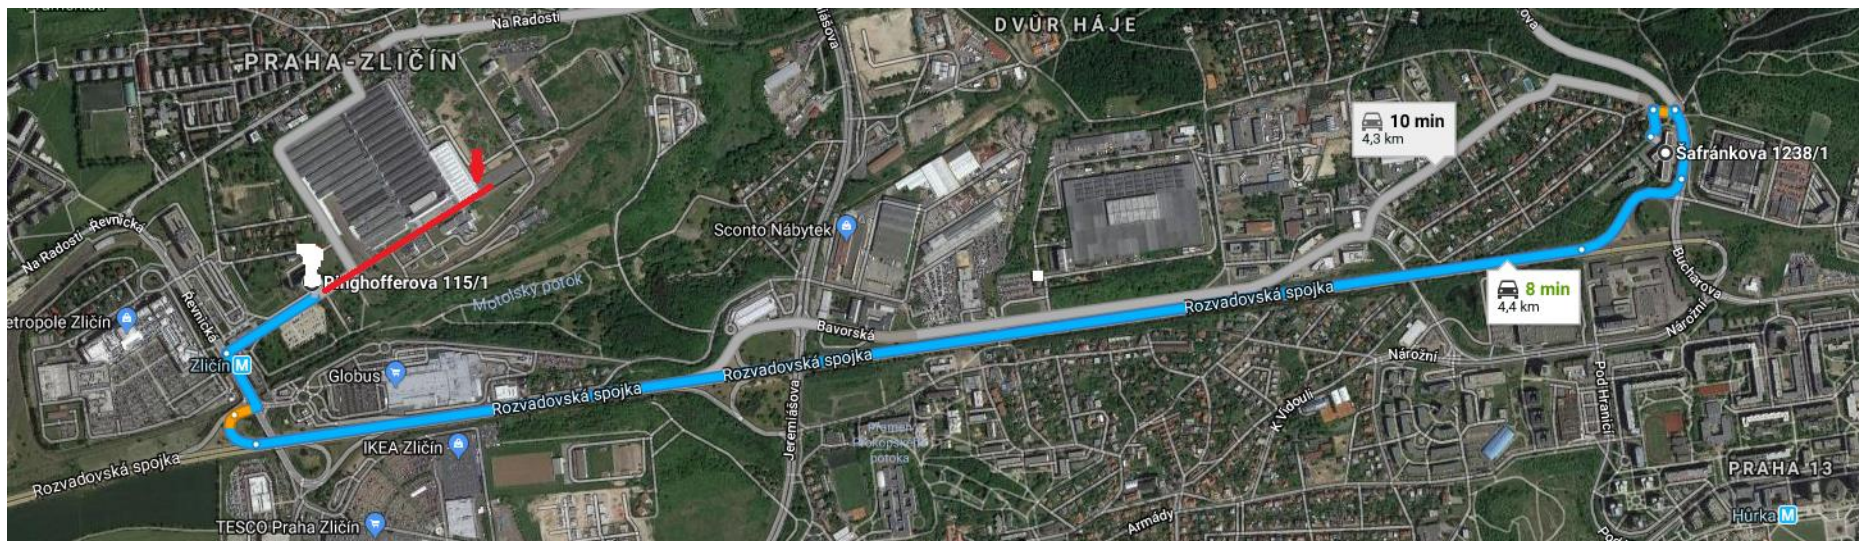

VÝDEJNÍ SKLAD

Výdejní sklad je ve společnosti **ProCeram**

Adresa: **Ringhofferova 1, 155 21 Praha – Zličín**

otevírací doba pro výdej: **po – ne: 9:00 – 21:00**

kontakt:

vedoucí skladu – Jan Vršecký 731 436 123